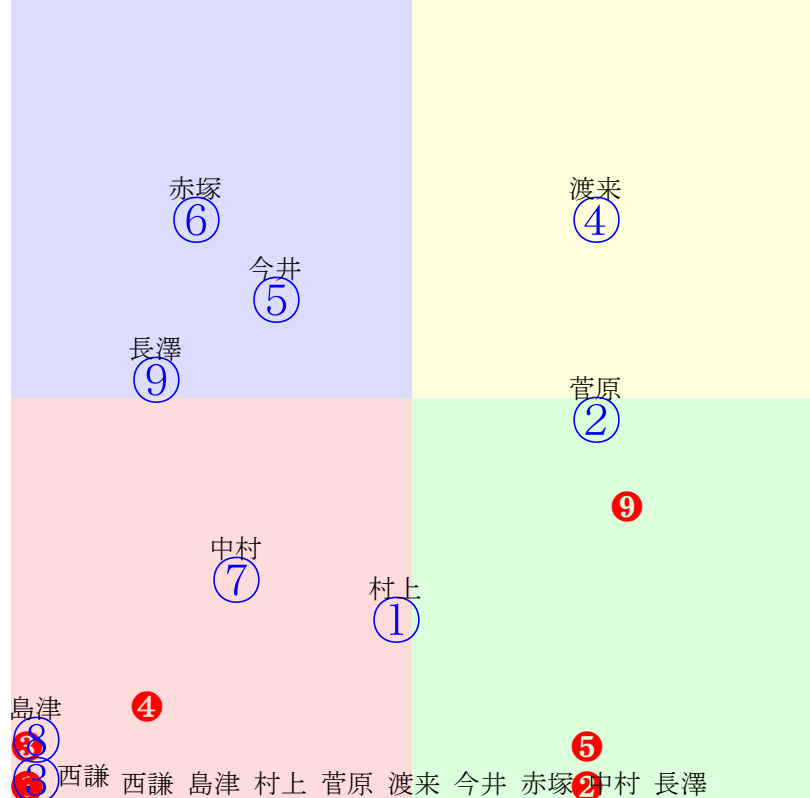

20250817帯広1R200m(ダート・直)

多頭出:服部義幸②⑥槻館重人③⑨/

- ① ①09 島津新:林
- ② **②03 大友一:服部**
- ③ ③05 中原蓮:槻館
- ④ ④04 金田利:小北
- ⑤ ⑤06 船山蔵:小林
- ⑥ ⑥07 長澤幸:服部
- ⑦ ⑦08 渡来心:大友
- ⑧ **⑧02 今井千:今井**
- ⑨ **⑨01 鈴木恵:槻館**
- ⑩ ⑩10 赤塚健:坂本

20250817帯広2R200m(ダート・直)

多頭出:大橋和則③⑦/

- ① 04 1.58.4:
- ② **03 1.58.2:**
- ③ 05 1.58.7:
- ④ 06 2.18.9:
- ⑤ 09 2.36.1:
- ⑥ 07 2.22.7:
- ⑦ **02 1.57.2:**
- ⑧ 01 1.55.5:
- ⑨ 08 2.23.0:

- 単勝 ③ 1080円
- 複勝 ③ 260円 ⑦ 290円 ⑤ 820円
- 枠連 ③⑦ 2140円
- 馬連 ③⑦ 2510円
- 馬単 ③⑦ 4750円
- ワイド ③⑦ 680円 ③⑤ 1170円 ⑤⑦ 1170円
- 3連複 ③⑤⑦ 10240円
- 3連単 ③⑦⑤ 78100円