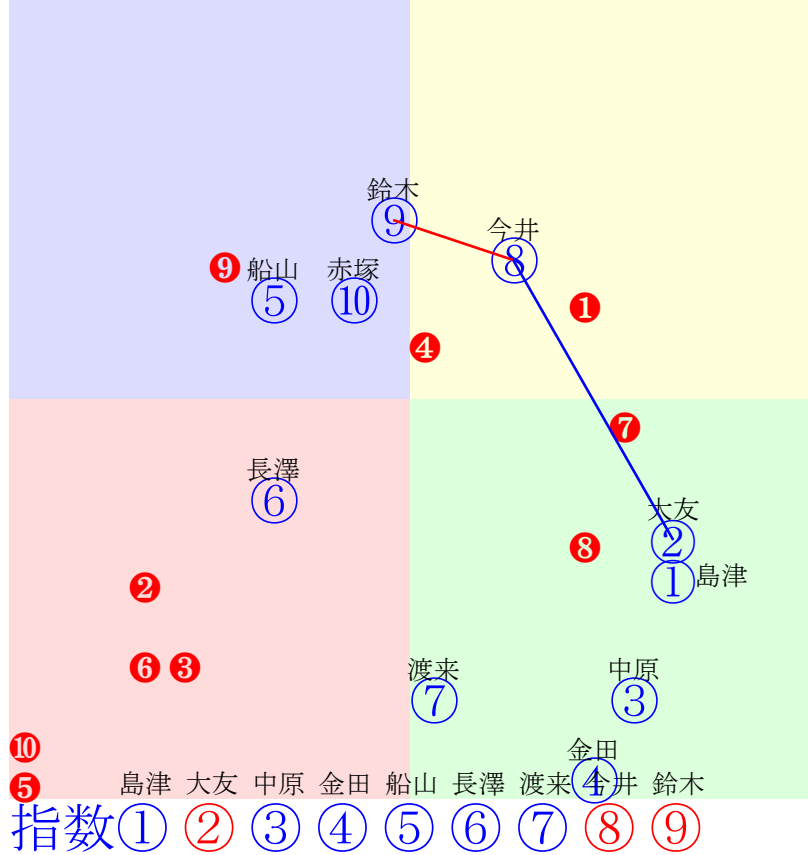

20250817帯広1R200m(ダート・直)

多頭出:服部義幸②⑥槻館重人③⑨/

- ① ①09 島津新:林
- ② **②03 大友一:服部**
- ③ ③05 中原蓮:槻館
- ④ ④04 金田利:小北
- ⑤ ⑤06 船山蔵:小林
- ⑥ ⑥07 長澤幸:服部
- ⑦ ⑦08 渡来心:大友
- ⑧ **⑧02 今井千:今井**
- ⑨ **⑨01 鈴木恵:槻館**
- ⑩ ⑩10 赤塚健:坂本