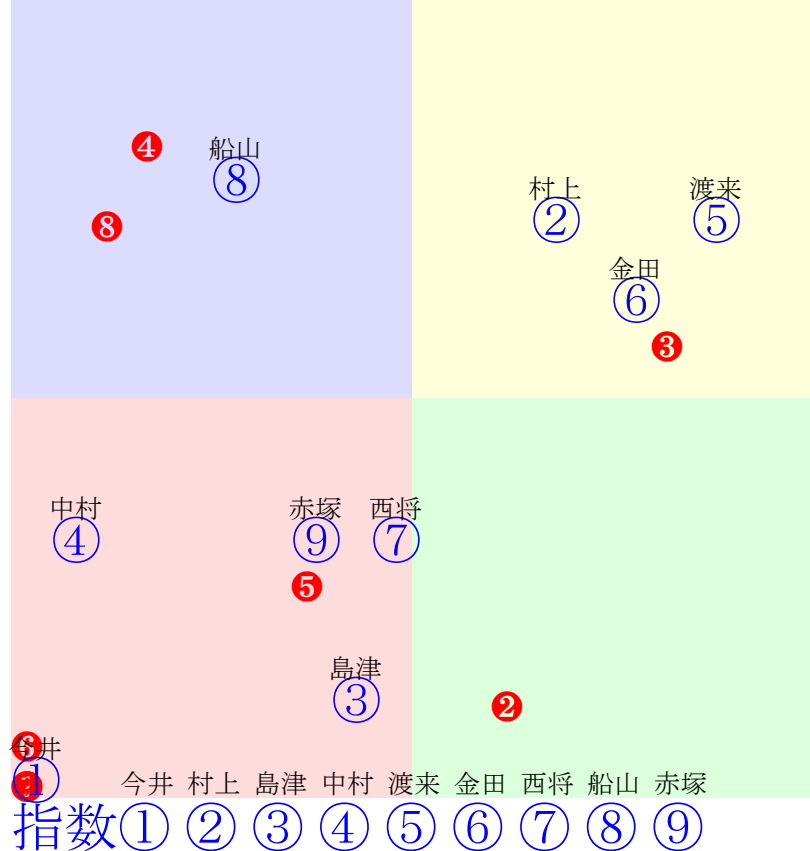

20250817帯広2R200m(ダート・直)

多頭出:大橋和則③⑦/

- ① 04 1.58.4:
- ② **03 1.58.2:**
- ③ 05 1.58.7:
- ④ 06 2.18.9:
- ⑤ 09 2.36.1:
- ⑥ 07 2.22.7:
- ⑦ **02 1.57.2:**
- ⑧ 01 1.55.5:
- ⑨ 08 2.23.0:

- 単勝 ③ 1080円
- 複勝 ③ 260円 ⑦ 290円 ⑤ 820円
- 枠連 ③⑦ 2140円
- 馬連 ③⑦ 2510円
- 馬単 ③⑦ 4750円
- ワイド ③⑦ 680円 ③⑤ 1170円 ⑤⑦ 1170円
- 3連複 ③⑤⑦ 10240円
- 3連単 ③⑦⑤ 78100円

20250817帯広3R200m(ダート・直)

多頭出:谷あゆみ①③村上慎一②⑤⑥/下内美繪子②⑤

- ①40 **01 1.51.6:**
- ②0 **02 1.56.3:**
- ③0 08 2.26.0:
- ④0 05 2.12.7:
- ⑤0 **03 1.58.8:**
- ⑥0 09 2.27.8:
- ⑦0 04 2.12.5:
- ⑧0 07 2.22.1:
- ⑨0 06 2.15.9: