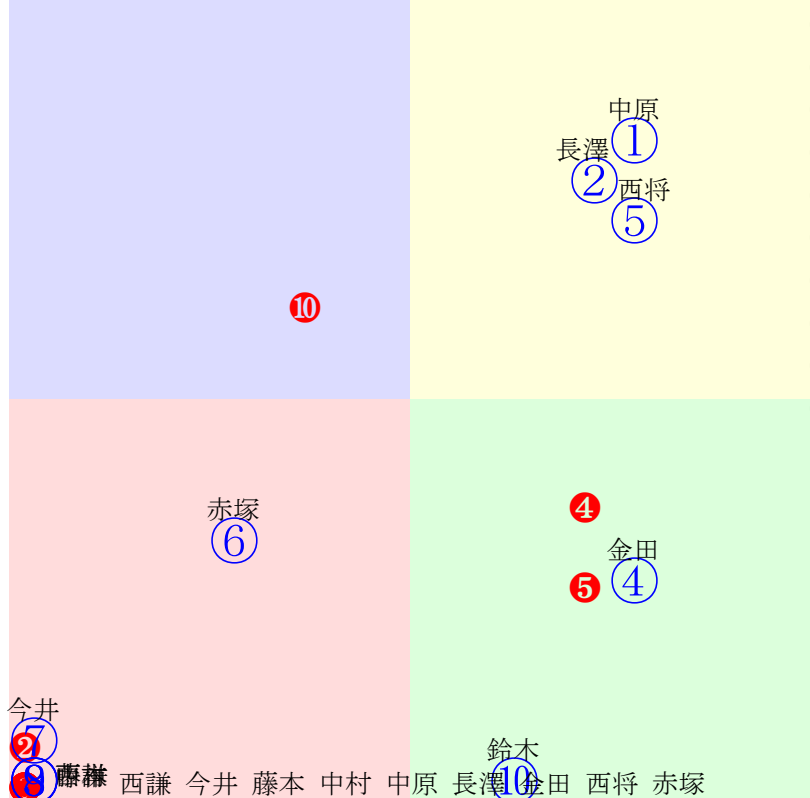

20250817帯広7R200m(ダート・直)

多頭出:槻館重人⑨⑩/

- ① 09 2.04.3:
- ② 05 1.58.2:
- ③ 40 **01 1.33.8:**
- ④ 10 2.05.8:
- ⑤ 02 **02 1.46.7:**
- ⑥ 08 2.01.8:
- ⑦ 40 06 2.00.1:
- ⑧ 40 07 2.01.2:
- ⑨ 40 **03 1.47.5:**
- ⑩ 04 1.49.7:

- 単勝 ⑦ 140円
- 複勝 ⑦ 110円 ③ 100円 ④ 480円
- 枠連 ③⑦ 330円
- 馬連 ③⑦ 330円
- 馬単 ⑦③ 380円
- ワイド ③⑦ 210円 ④⑦ 520円 ③④ 1290円
- 3連複 ③④⑦ 2630円
- 3連単 ⑦③④ 6100円

人気:⑤⑩⑦③⑧④⑥①⑨②

騎手:

血統:

前半:③⑦⑧⑨①②④⑤⑥

後半:③⑦⑧⑨①②④⑤⑥

指数③ ⑦ ⑧ ⑨ ① ② ④ ⑤ ⑥