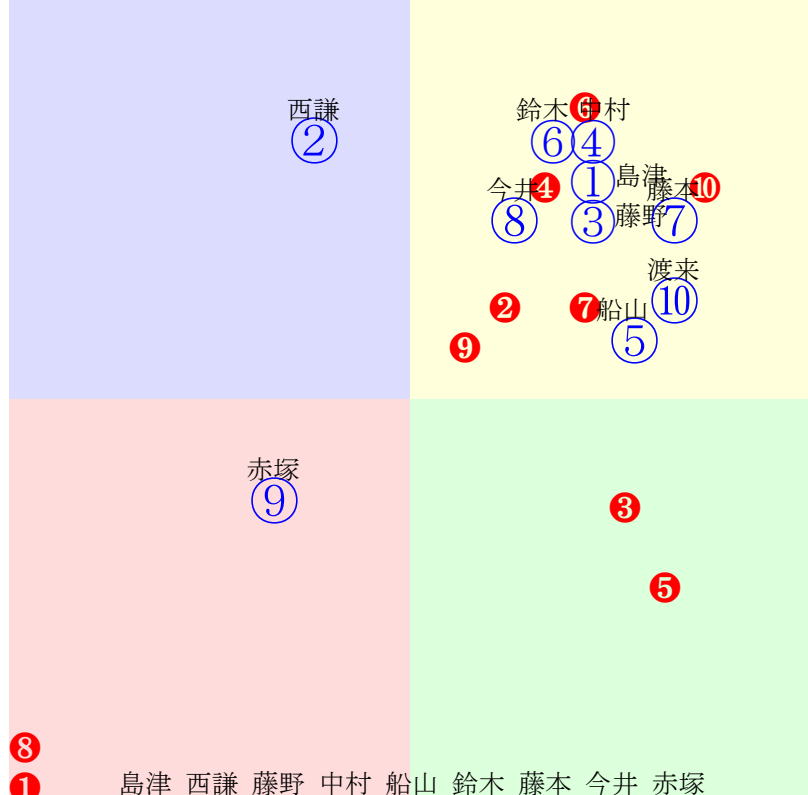

20250817帯広3R200m(ダート・直)

多頭出:谷あゆみ①③村上慎一②⑤⑥/下内美繪子②⑤

- ①40 **01 1.51.6:**
- ②0 **02 1.56.3:**
- ③0 08 2.26.0:
- ④0 05 2.12.7:
- ⑤0 **03 1.58.8:**
- ⑥0 09 2.27.8:
- ⑦0 04 2.12.5:
- ⑧0 07 2.22.1:
- ⑨0 06 2.15.9:

20250817帯広4R200m(ダート・直)

多頭出:谷あゆみ①⑤/(株)北西ファーム④⑩

- ① 03 1.54.3:
- ② 10 2.29.9:
- ③ 02 1.48.7:
- ④ 01 1.45.6:
- ⑤ 05 1.59.0:
- ⑥ 09 2.20.9:
- ⑦ 08 2.05.6:
- ⑧ 04 1.57.1:
- ⑨ 06 2.01.4:
- ⑩ 07 2.04.1:

- 単勝 ⑨ 730円
- 複勝 ⑨ 190円 ⑦ 130円 ③ 180円
- 枠連 ⑦⑧ 820円
- 馬連 ⑦⑨ 1130円
- 馬単 ⑨⑦ 3280円
- ワイド ⑦⑨ 420円 ③⑨ 300円 ③⑦ 370円
- 3連複 ③⑦⑨ 1850円
- 3連単 ⑨⑦③ 12970円