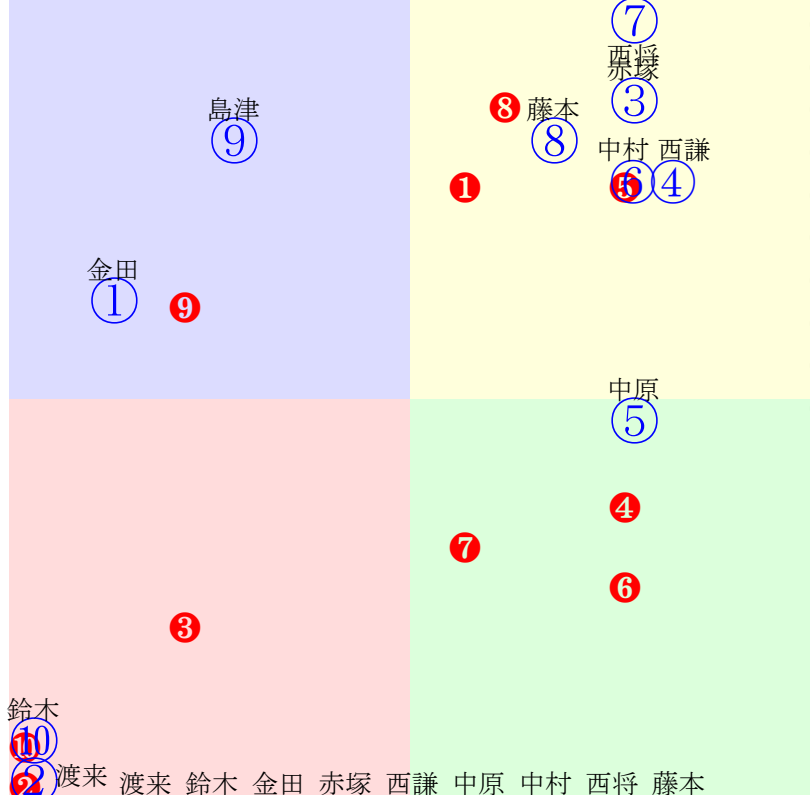

20250817帯広6R200m(ダート・直)

多頭出:松井浩文③⑦/(株)北栄運輸②⑦

- ①0 03 1.40.2:
- ②40 02 1.40.1:
- ③0 05 1.46.6:
- ④0 07 1.48.2:
- ⑤0 09 1.51.0:
- ⑥0 04 1.44.0:
- ⑦0 08 1.48.4:
- ⑧0 01 1.39.5:
- ⑨0 06 1.47.0:
- ⑩40 10 2.03.6: