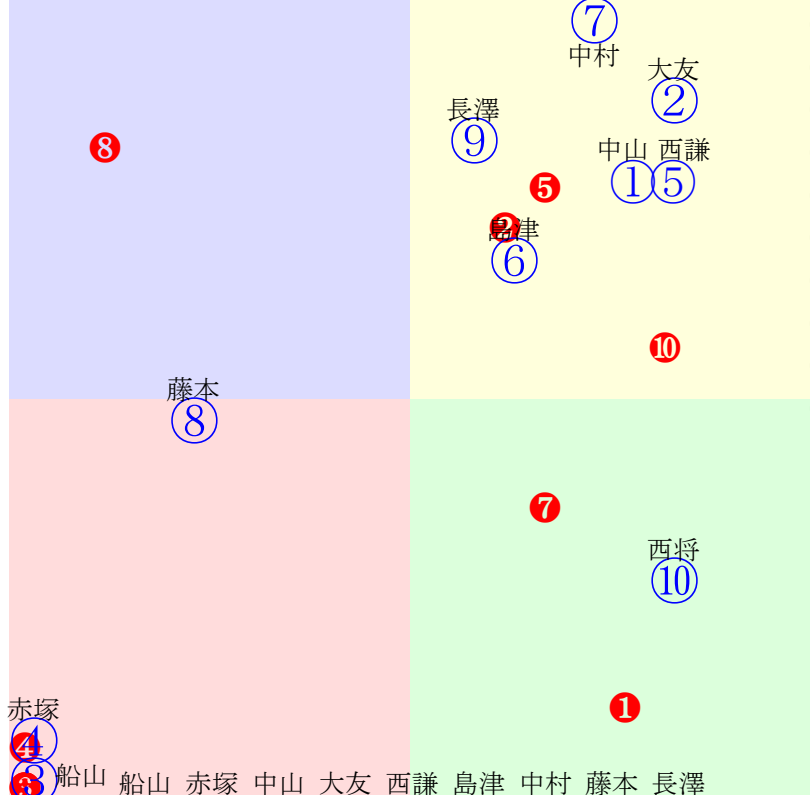

20250816帯広5R200m(ダート・直)

赤塚 ④
船山 ③
指数 ③ ④ ① ② ⑤ ⑥ ⑦ ⑧ ⑨

多頭出:小北栄一③⑨岩本利春⑥⑧⑩/(株)北西ファーム②⑩

- ①0 02 2.16.3: 単勝 ⑨ 240円
- ②0 05 2.27.2: 複勝 ⑨ 120円 ⑥ 180円 ⑩ 170円
- ③40 03 2.16.7: 枠連 ⑥⑧ 590円
- ④40 10 3.22.6: 馬連 ⑥⑨ 640円
- ⑤0 04 2.21.1: 馬単 ⑨⑥ 960円
- ⑥0 01 2.15.9: ワイド ⑥⑨ 310円 ⑨⑩ 400円 ⑥⑩ 860円
- ⑦0 07 2.34.6: 3連複 ⑥⑨⑩ 1810円
- ⑧0 09 2.56.3: 3連単 ⑨⑥⑩ 5630円
- ⑨0 08 2.40.5:
- ⑩00 06 2.29.5:

人気:③⑨⑥⑦⑤⑩⑧④②①

騎手:

血統:

前半:③④①②⑤⑥⑦⑧⑨

後半:③④①②⑤⑥⑦⑧⑨