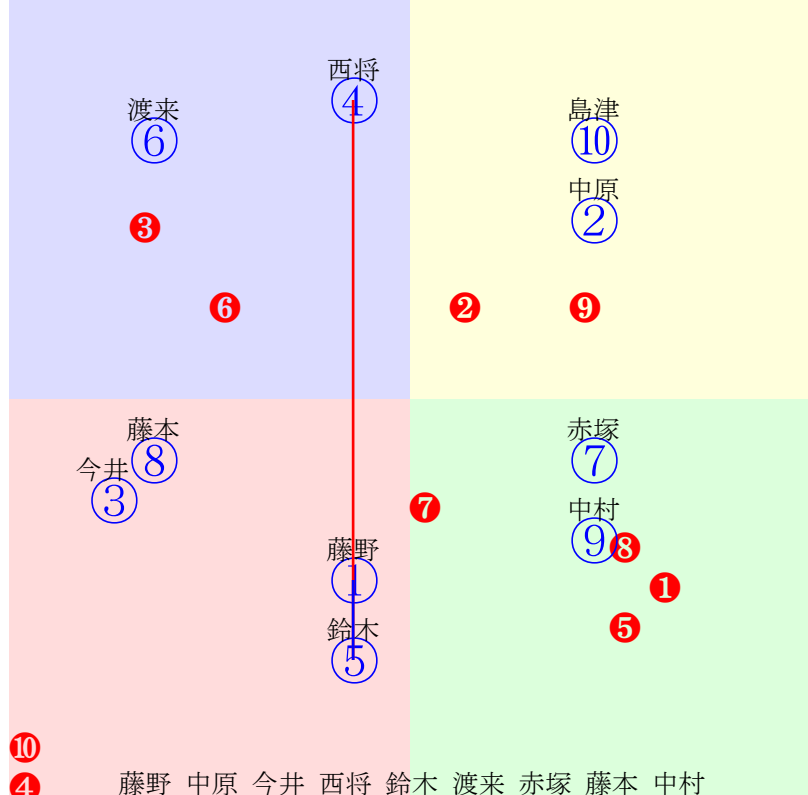

20250816帯広3R200m(ダート・直)

藤野 中原 今井 西将 鈴木 渡来 赤塚 藤本 中村
指数 ① ② ③ ④ ⑤ ⑥ ⑦ ⑧ ⑨

多頭出:金田勇②⑩/小森唯永①⑥

- ① ①03 藤野俊:長部
- ② ②05 中原蓮:金田
- ③ ③10 今井千:鈴木
- ④ ④01 西将太:西弘美
- ⑤ ⑤02 鈴木恵:金山
- ⑥ ⑥06 渡来心:松井
- ⑦ ⑦04 赤塚健:槻館
- ⑧ ⑧09 藤本匠:小林
- ⑨ ⑨08 中村太:谷
- ⑩ ⑩07 島津新:金田