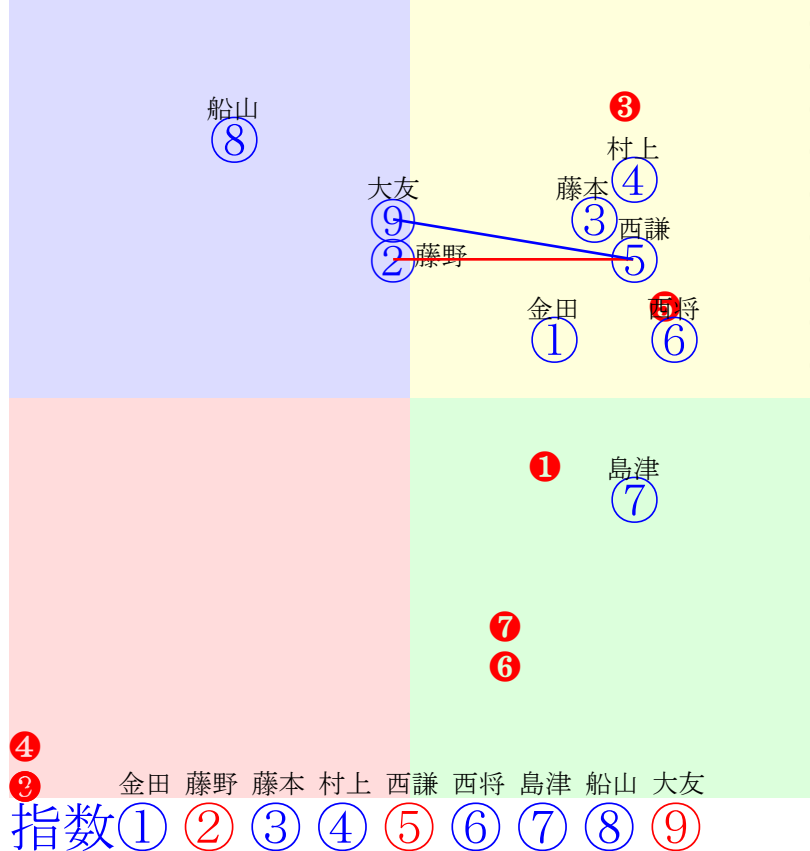

20250816帯広2R200m(ダート・直)

多頭出:小林長吉③⑧/

- ① ①08 金田利:林
- ② **②01 藤野俊:平田**
- ③ ③04 藤本匠:小林
- ④ ④07 村上章:田上
- ⑤ **⑤02 西謙一:坂本**
- ⑥ ⑥09 西将太:久田
- ⑦ ⑦05 島津新:中島
- ⑧ ⑧06 船山蔵:小林
- ⑨ **⑨03 大友一:大友**

- 単勝 ② 1220円
- 複勝 ② 290円 ⑤ 200円 ⑨ 400円
- 枠連 ②⑤ 3780円
- 馬連 ②⑤ 2970円
- 馬単 ②⑤ 7730円
- ワイド ②⑤ 1090円 ②⑨ 1780円 ⑤⑨ 1360円
- 3連複 ②⑤⑨ 15660円
- 3連単 ②⑤⑨ 96330円