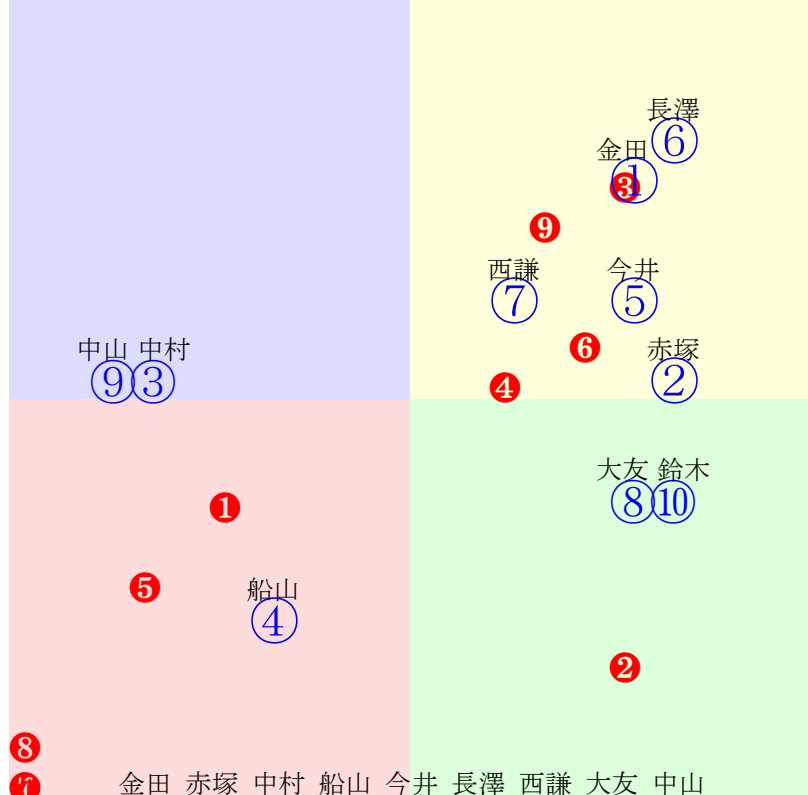

20250816帯広6R200m(ダート・直)

多頭出:服部義幸①②⑤今井茂雅⑥⑨/

大友 中原 渡来 赤塚 長澤 鈴木 西謙 島津 今井

指数① ② ③ ④ ⑤ ⑥ ⑦ ⑧ ⑨

- ① 07 2.51.1:
- ② **01 2.19.6:**
- ③ 06 2.38.7:
- ④ **02 2.20.0:**
- ⑤ 05 2.37.7:
- ⑥ 04 2.37.0:
- ⑦ 09 3.31.8:
- ⑧ 08 3.12.4:
- ⑨ 中止 :
- ⑩ **03 2.33.8:**

20250816帯広7R200m(ダート・直)

多頭出:久田守②④/大阪武④⑨小森唯永⑦⑧

- ① 04 2.24.9:
- ② 06 2.27.3:
- ③ **02 2.12.4:**
- ④ 09 2.30.8:
- ⑤ 10 2.33.9:
- ⑥ 05 2.25.7:
- ⑦ 07 2.28.9:
- ⑧ 08 2.30.2:
- ⑨ **01 2.03.8:**
- ⑩ **03 2.12.4:**