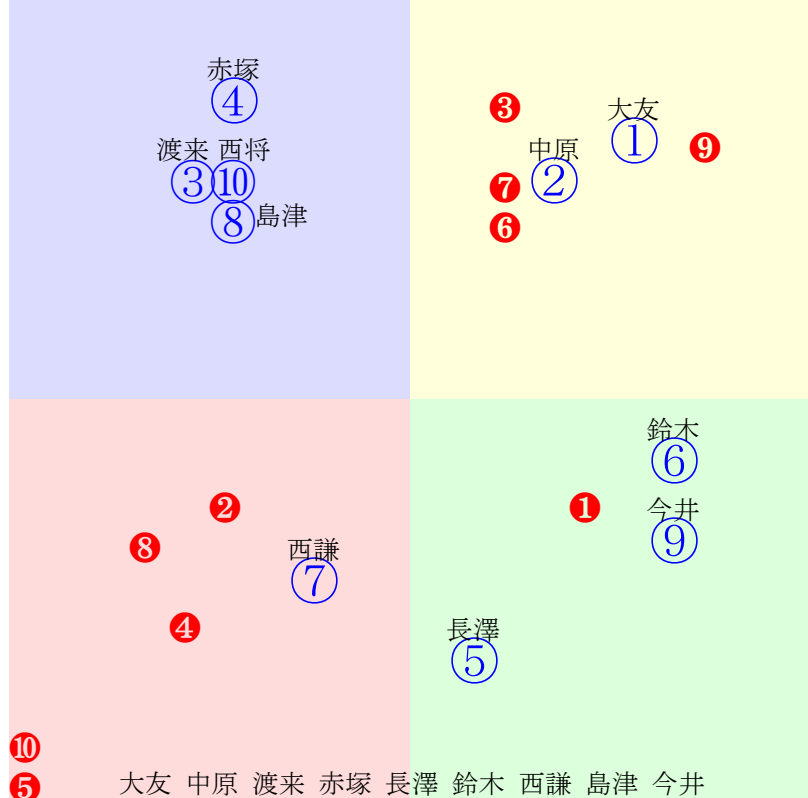

20250816帯広6R200m(ダート・直)

多頭出:服部義幸①②⑤今井茂雅⑥⑨/

大友 中原 渡来 赤塚 長澤 鈴木 西謙 島津 今井

指数① ② ③ ④ ⑤ ⑥ ⑦ ⑧ ⑨

- ① 07 2.51.1:
- ② **01 2.19.6:**
- ③ 06 2.38.7:
- ④ **02 2.20.0:**
- ⑤ 05 2.37.7:
- ⑥ 04 2.37.0:
- ⑦ 09 3.31.8:
- ⑧ 08 3.12.4:
- ⑨ 中止 :
- ⑩ **03 2.33.8:**