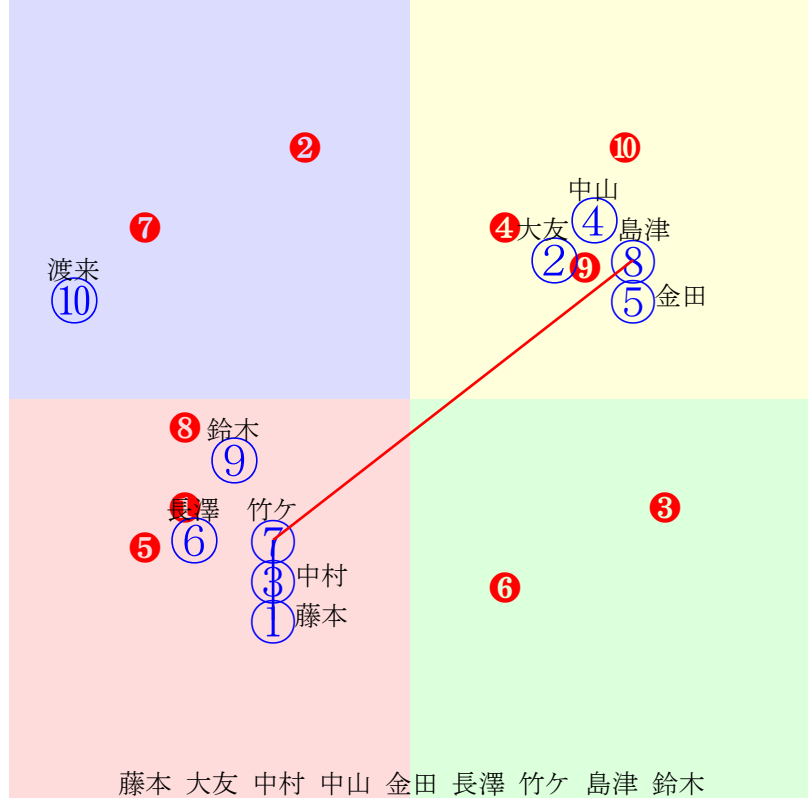

20250816帯広1R200m(ダート・直)

指数 ① ② ③ ④ ⑤ ⑥ ⑦ ⑧ ⑨

多頭出:小林長吉①④/(株)北西ファーム①②赤鷹秀人⑤⑨

- ① ①03 藤本匠:小林 単勝 ⑧ 450円
- ② ②06 大友一:大友 複勝 ⑧ 200円 ⑦ 390円 ① 300円
- ③ ③10 中村太:松井 枠連 ⑦⑦ 2270円
- ④ ④09 中山直:小林 馬連 ⑦⑧ 2430円
- ⑤ ⑤07 金田利:林 馬単 ⑧⑦ 4080円
- ⑥ ⑥04 長澤幸:服部 ワイド ⑦⑧ 930円 ①⑧ 830円 ①⑦ 2370円
- ⑦ ⑦02 竹ケ原:大橋 3連複 ①⑦⑧ 9620円
- ⑧ ⑧01 島津新:中島 3連単 ⑧⑦① 22170円
- ⑨ ⑨08 鈴木恵:岩本
- ⑩ ⑩05 渡来心:大河原

人気:⑤⑧①③②④⑩⑨⑦⑥

騎手:

血統:

前半:①②③④⑤⑥⑦⑧⑨

後半:①②③④⑤⑥⑦⑧⑨