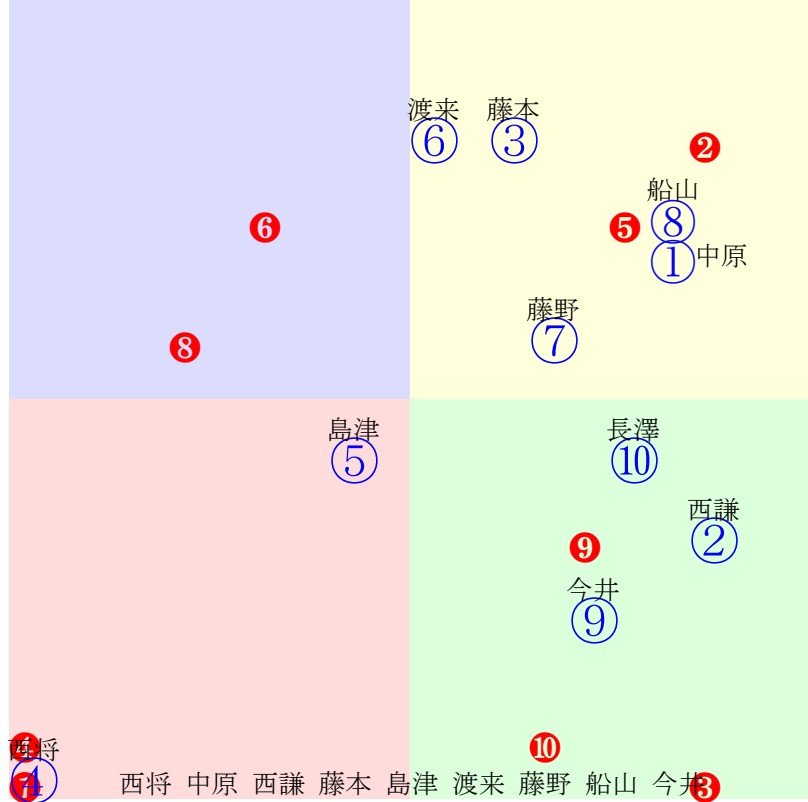

20250816帯広4R200m(ダート・直)

多頭出:大河原和雄③⑩平田義弘④⑧/

- ①0 03 2.18.9:
- ②0 01 2.11.8:
- ③0 07 2.38.9:
- ④40 05 2.34.9:
- ⑤0 06 2.34.9:
- ⑥0 09 2.40.7:
- ⑦0 04 2.34.0:
- ⑧0 10 3.02.8:
- ⑨0 08 2.39.1:
- ⑩0 02 2.16.2: