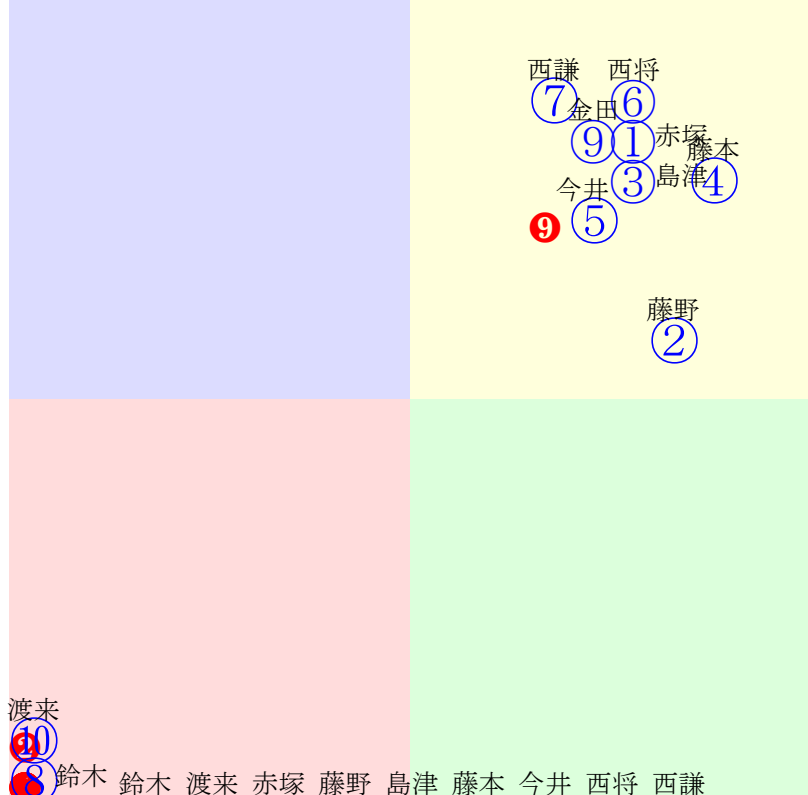

20250810帯広9R200m(ダート・直)

多頭出:金田勇①⑨坂本東一③④⑥/

- ① 05 1.43.9:
- ② 04 1.43.7:
- ③ **01 1.36.7:**
- ④ 09 1.53.9:
- ⑤ 06 1.47.2:
- ⑥ **03 1.42.2:**
- ⑦ 08 1.53.4:
- ⑧ 07 1.52.6:
- ⑨ **02 1.41.4:**
- ⑩ 10 2.05.4:

- 単勝 ⑥ 730円
- 複勝 ⑥ 190円 ⑧ 110円 ② 220円
- 枠連 ⑥⑦ 680円
- 馬連 ⑥⑧ 640円
- 馬単 ⑥⑧ 1910円
- ワイド ⑥⑧ 360円 ②⑥ 750円 ②⑧ 420円
- 3連複 ②⑥⑧ 2370円
- 3連単 ⑥⑧② 13930円

人気:②⑧⑨④⑤③①⑥⑦⑩

騎手:

血統:

前半:⑧⑩①②③④⑤⑥⑦

後半:⑧⑩①②③④⑤⑥⑦

渡来
⑩ 鈴木 鈴木 渡来 赤塚 藤野 島津 藤本 今井 西将 西謙
指数 ⑧ ⑩ ① ② ③ ④ ⑤ ⑥ ⑦