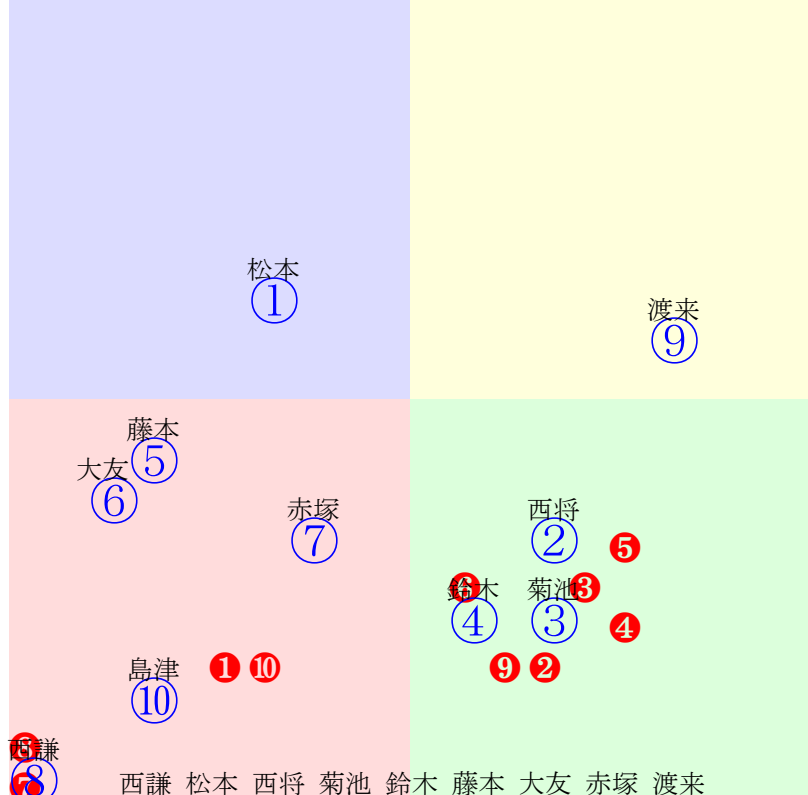

20250810帯広1R200m(ダート・直)

多頭出:小北栄一①④中島敏博⑤⑧/

- ① ①05 船山蔵:小北
- ② ②08 中原蓮:村上
- ③ ③07 中村太:坂本
- ④ ④06 長澤幸:小北
- ⑤ **⑤01 今井千:中島**
- ⑥ ⑥09 村上章:鈴木
- ⑦ **⑦03 赤塚健:小林**
- ⑧ **⑧02 島津新:中島**
- ⑨ ⑨04 西将太:大友

- 単勝 ⑤ 770円
- 複勝 ⑤ 130円 ⑧ 130円 ⑦ 120円
- 枠連 ⑤⑧ 1640円
- 馬連 ⑤⑧ 1910円
- 馬単 ⑤⑧ 3520円
- ワイド ⑤⑧ 380円 ⑤⑦ 290円 ⑦⑧ 220円
- 3連複 ⑤⑦⑧ 880円
- 3連単 ⑤⑧⑦ 9980円

20250810帯広2R200m(ダート・直)

多頭出:大橋和則①⑧小林長吉⑤⑦/

- ① 05 2.52.0:
- ② **01 2.19.9:**
- ③ 10 3.20.8:
- ④ **02 2.32.0:**
- ⑤ 06 2.57.5:
- ⑥ 09 3.14.3:
- ⑦ 07 2.59.3:
- ⑧ **03 2.32.6:**
- ⑨ 04 2.36.8:
- ⑩ 08 3.10.6: