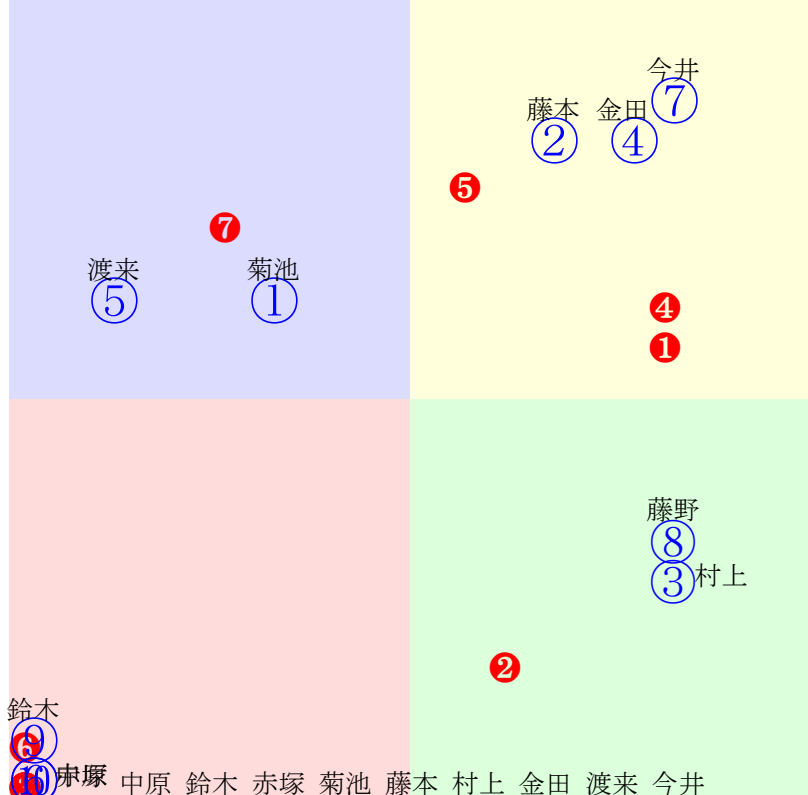

20250810帯広4R200m(ダート・直)

多頭出:長部幸光⑦⑧/

- ① 07 2.26.7:
- ② 10 2.40.6:
- ③ 06 2.22.6:
- ④ 09 2.27.7:
- ⑤ 05 2.20.9:
- ⑥ 08 2.26.7:
- ⑦ 03 2.19.0:
- ⑧ 02 2.11.5:
- ⑨ 01 1.57.8:
- ⑩ 04 2.19.7:

- 単勝 ⑥ 410円
- 複勝 ⑥ 120円 ⑤ 170円 ⑨ 130円
- 枠連 ⑤⑥ 1520円
- 馬連 ⑤⑥ 1330円
- 馬単 ⑥⑤ 3180円
- ワイド ⑤⑥ 480円 ⑥⑨ 330円 ⑤⑨ 270円
- 3連複 ⑤⑥⑨ 1060円
- 3連単 ⑥⑤⑨ 10640円