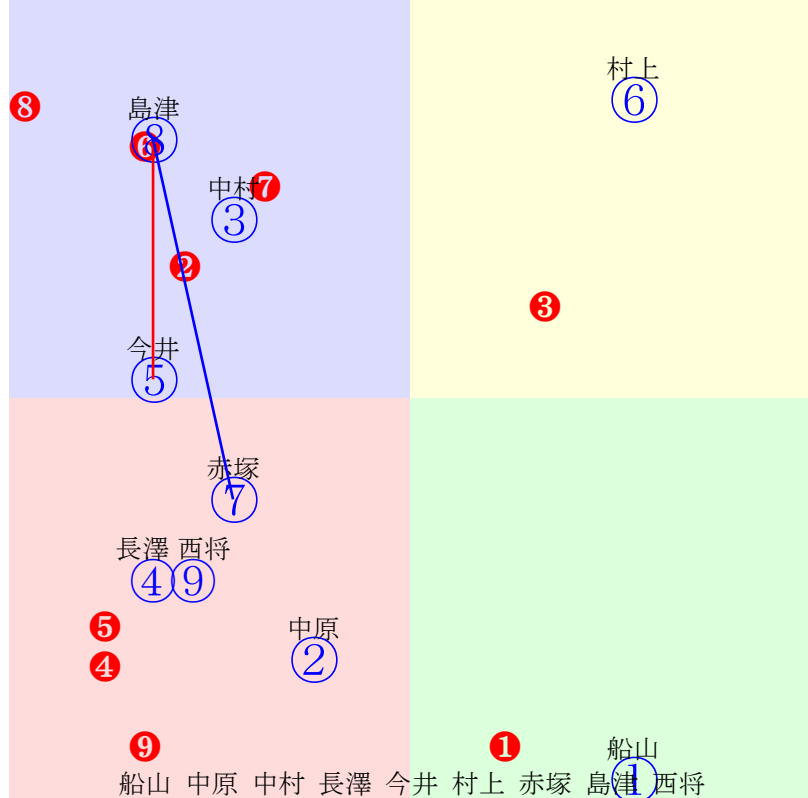

20250810帯広1R200m(ダート・直)

多頭出:小北栄一①④中島敏博⑤⑧/

- ① ①05 船山蔵:小北
- ② ②08 中原蓮:村上
- ③ ③07 中村太:坂本
- ④ ④06 長澤幸:小北
- ⑤ **⑤01 今井千:中島**
- ⑥ ⑥09 村上章:鈴木
- ⑦ **⑦03 赤塚健:小林**
- ⑧ **⑧02 島津新:中島**
- ⑨ ⑨04 西将太:大友

- 単勝 ⑤ 770円
- 複勝 ⑤ 130円 ⑧ 130円 ⑦ 120円
- 枠連 ⑤⑧ 1640円
- 馬連 ⑤⑧ 1910円
- 馬単 ⑤⑧ 3520円
- ワイド ⑤⑧ 380円 ⑤⑦ 290円 ⑦⑧ 220円
- 3連複 ⑤⑦⑧ 880円
- 3連単 ⑤⑧⑦ 9980円

20250810帯広2R200m(ダート・直)

多頭出:大橋和則①⑧小林長吉⑤⑦/

- ① 05 2.52.0:
- ② **01 2.19.9:**
- ③ 10 3.20.8:
- ④ **02 2.32.0:**
- ⑤ 06 2.57.5:
- ⑥ 09 3.14.3:
- ⑦ 07 2.59.3:
- ⑧ **03 2.32.6:**
- ⑨ 04 2.36.8:
- ⑩ 08 3.10.6: