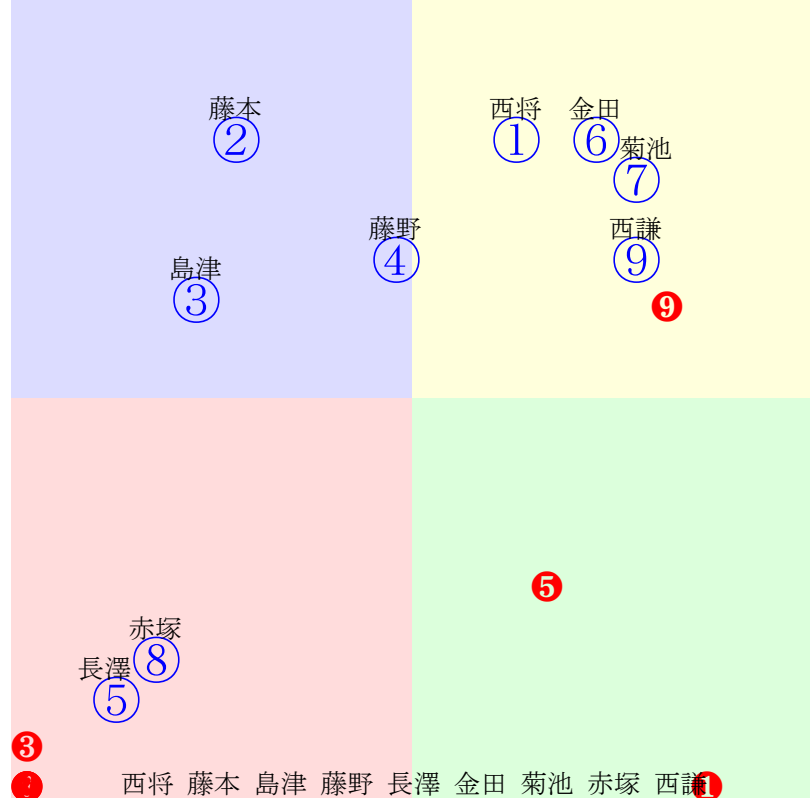

20250810帯広3R200m(ダート・直)

多頭出:服部義幸③⑤/

- ① 06 2.50.3:
- ② **03 2.25.6:**
- ③ 08 3.03.3:
- ④ **02 2.24.8:**
- ⑤ 04 2.39.5:
- ⑥ 05 2.47.5:
- ⑦ **01 2.14.8:**
- ⑧ 09 3.47.4:
- ⑨ 07 3.01.1:

- 単勝 ⑤ 870円
- 複勝 ⑤ 310円 ① 260円 ⑧ 260円
- 枠連 ①⑤ 1540円
- 馬連 ①⑤ 1740円
- 馬単 ⑤① 4040円
- ワイド ①⑤ 440円 ⑤⑧ 460円 ①⑧ 330円
- 3連複 ①⑤⑧ 2190円
- 3連単 ⑤①⑧ 13650円

人気:②①⑥⑨⑧④③⑦⑤

騎手:

血統:

前半:①②③④⑤⑥⑦⑧⑨

後半:①②③④⑤⑥⑦⑧⑨

指数①②③④⑤⑥⑦⑧⑨