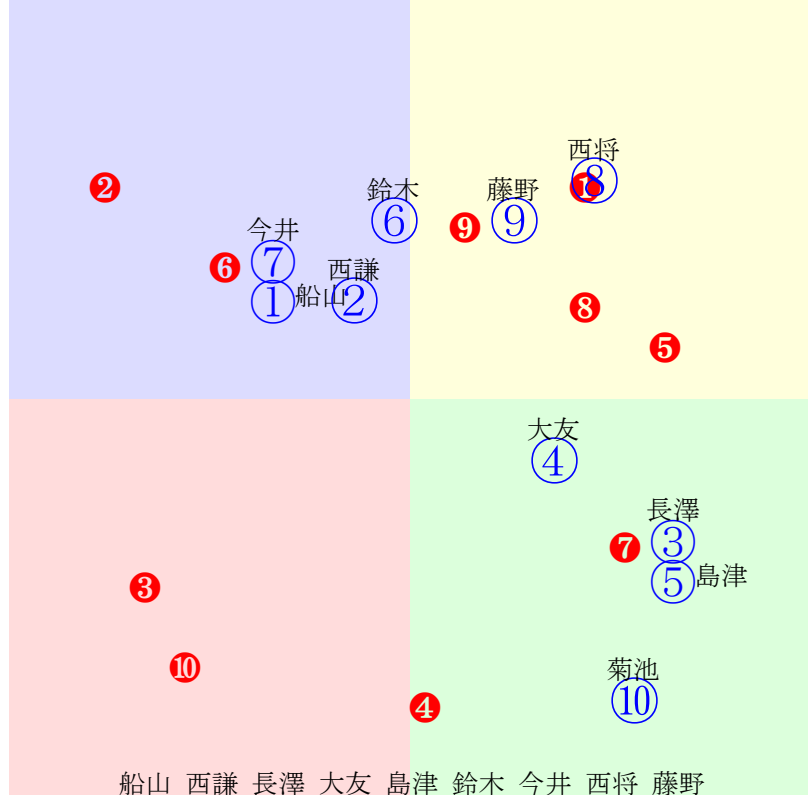

20250809帯広4R200m(ダート・直)

多頭出:梶館重人①⑥平田義弘②⑩/

指数① ⑧ ② ③ ④ ⑤ ⑥ ⑦ ⑨

- ① 40 07 2.26.3:
- ② 05 2.15.1:
- ③ **01 2.05.4:**
- ④ 10 2.40.9:
- ⑤ **02 2.07.6:**
- ⑥ 08 2.29.4:
- ⑦ 04 2.10.4:
- ⑧ **03 2.08.2:**
- ⑨ 06 2.15.8:
- ⑩ 09 2.29.7:

20250809帯広5R200m(ダート・直)

多頭出:服部義幸③④槻館重人⑥⑩/

- ① 06 2.39.0:
- ② 05 2.37.0:
- ③ 08 2.43.5:
- ④ 10 3.00.5:
- ⑤ 02 2.13.3:
- ⑥ 03 2.22.9:
- ⑦ 07 2.42.7:
- ⑧ 09 3.00.1:
- ⑨ 01 2.12.4:
- ⑩ 04 2.34.5:

- 単勝 ⑤ 1310円
- 複勝 ⑤ 270円 ④ 410円 ⑨ 190円
- 枠連 ④⑤ 7710円
- 馬連 ④⑤ 9370円
- 馬単 ⑤④ 22850円
- ワイド ④⑤ 2590円 ⑤⑨ 530円 ④⑨ 1360円
- 3連複 ④⑤⑨ 13780円
- 3連単 ⑤④⑨ 116770円