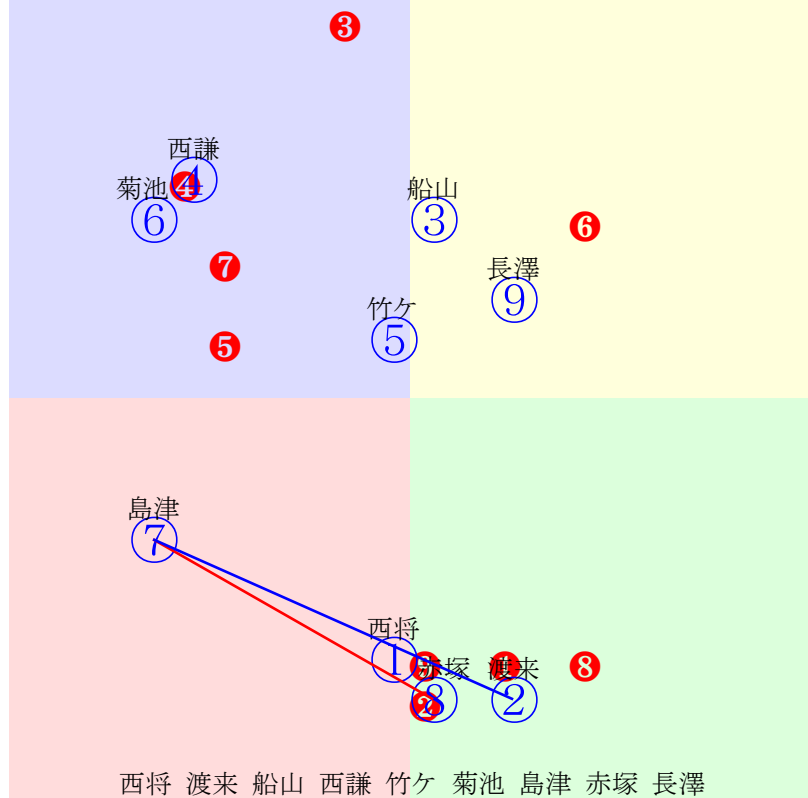

20250809帯広1R200m(ダート・直)

西将 渡来 船山 西謙 竹ケ 菊池 島津 赤塚 長澤
指数① ② ③ ④ ⑤ ⑥ ⑦ ⑧ ⑨

多頭出:大橋和則①⑤中島敏博⑥⑧/

- ① ①08 西将太:大橋
- ② ②03 渡来心:大河原
- ③ ③06 船山蔵:金山
- ④ ④05 西謙一:大友
- ⑤ ⑤07 竹ケ原:大橋
- ⑥ ⑥09 金田利:中島
- ⑦ ⑦02 島津新:林
- ⑧ ⑧01 赤塚健:中島
- ⑨ ⑨04 長澤幸:服部