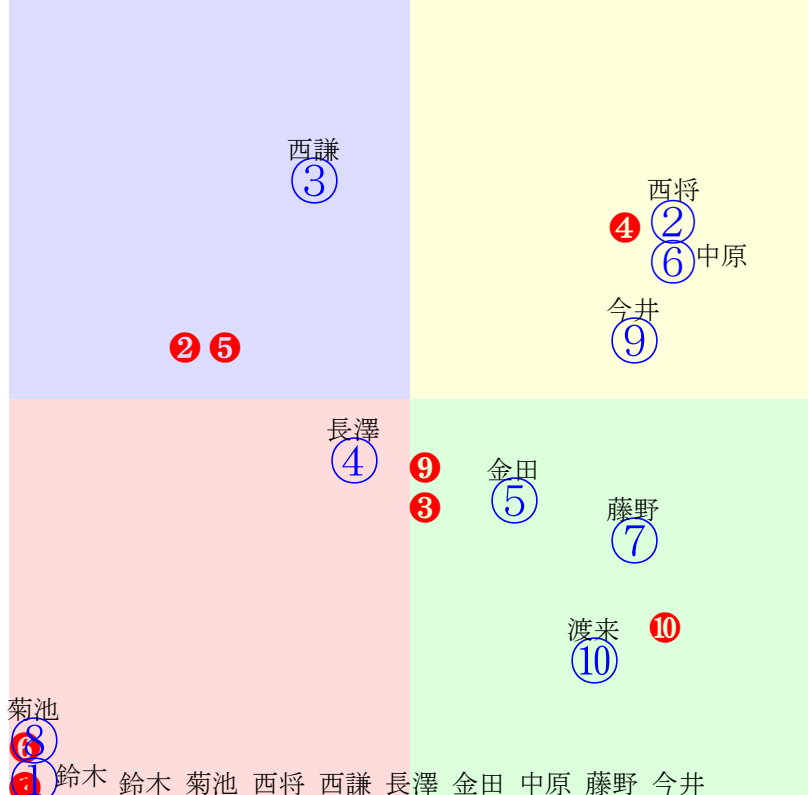

20250809帯広4R200m(ダート・直)

多頭出:梶館重人①⑥平田義弘②⑩/

指数① ⑧ ② ③ ④ ⑤ ⑥ ⑦ ⑨

- ① 40 07 2.26.3:
- ② 05 2.15.1:
- ③ **01 2.05.4:**
- ④ 10 2.40.9:
- ⑤ **02 2.07.6:**
- ⑥ 08 2.29.4:
- ⑦ 04 2.10.4:
- ⑧ **03 2.08.2:**
- ⑨ 06 2.15.8:
- ⑩ 09 2.29.7: