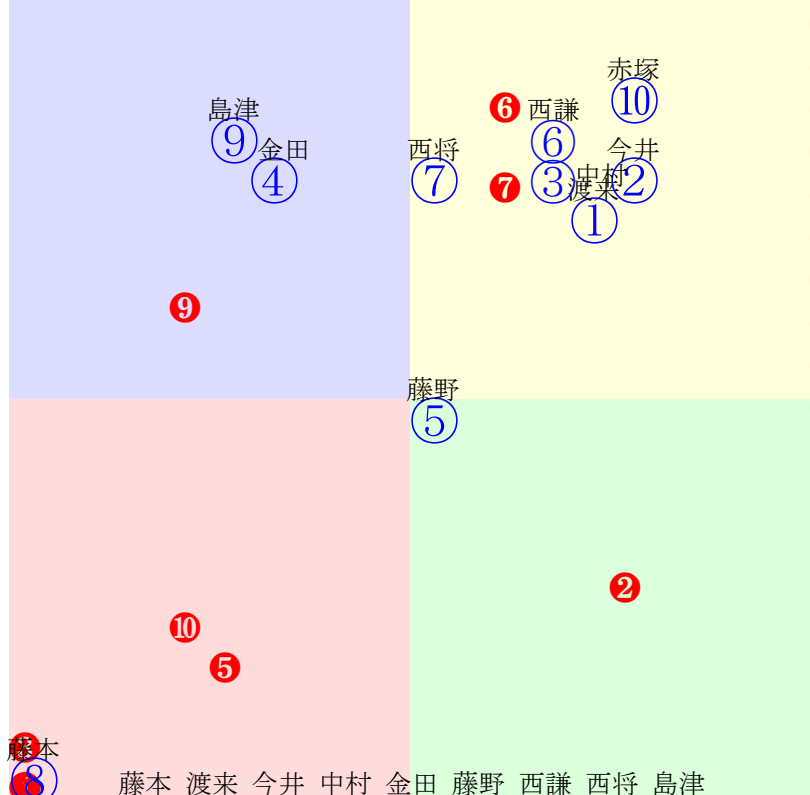

20250809帯広8R200m(ダート・直)

多頭出:/(株)北西ファーム⑤⑩

- ①0 01 1.55.4:
- ②0 05 2.15.7:
- ③0 02 2.00.8:
- ④0 03 2.10.3:
- ⑤0 06 2.16.4:
- ⑥0 10 2.44.9:
- ⑦0 04 2.14.1:
- ⑧40 08 2.22.6:
- ⑨0 07 2.21.7:
- ⑩00 09 2.25.0:

- 単勝 ⑧ 130円
- 複勝 ⑧ 120円 ⑦ 220円 ④ 140円
- 枠連 ⑦⑦ 590円
- 馬連 ⑦⑧ 570円
- 馬単 ⑧⑦ 1000円
- ワイド ⑦⑧ 270円 ④⑧ 200円 ④⑦ 870円
- 3連複 ④⑦⑧ 1670円
- 3連単 ⑧⑦④ 5930円

人気:⑧⑥②⑤⑦⑨⑩③④①

騎手:

血統:

前半:⑧①②③④⑤⑥⑦⑨

後半:⑧①②③④⑤⑥⑦⑨

指数⑧①②③④⑤⑥⑦⑨