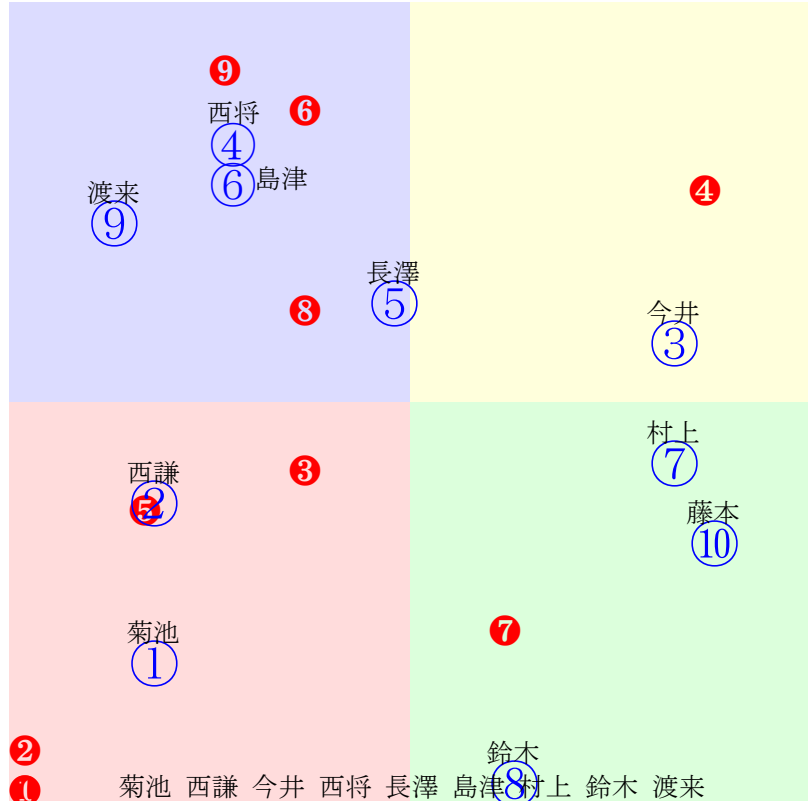

20250809帯広12R200m(ダート・直)

多頭出:鈴木邦哉①②⑦小林長吉⑨⑩/

指数①②③④⑤⑥⑦⑧⑨

- ① 09 2.27.3:
- ② 08 2.26.2:
- ③ 05 2.10.9:
- ④ 06 2.11.1:
- ⑤ 中止 :
- ⑥ 04 2.08.0:
- ⑦ **03 2.07.5:**
- ⑧ **01 1.55.0:**
- ⑨ **02 2.04.7:**
- ⑩ 07 2.19.4: