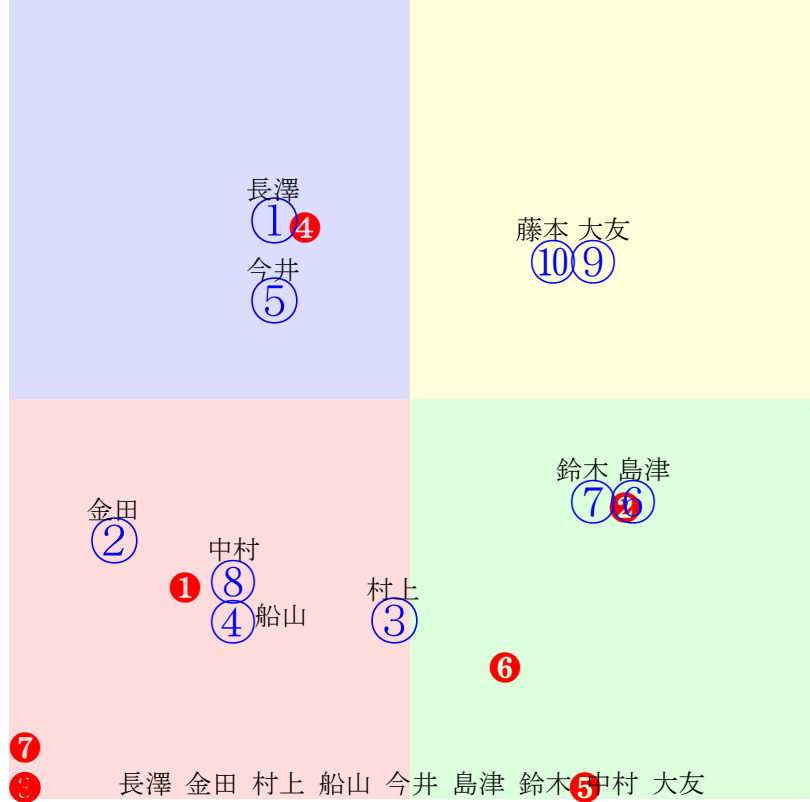

20250803帯広2R200m(ダート・直)

多頭出:今井茂雅⑤⑦/

- ① 07 3.05.3:
- ② 06 3.01.1:
- ③ 04 2.57.5:
- ④ 05 3.00.1:
- ⑤ 08 3.17.6:
- ⑥ **01 2.39.1:**
- ⑦ **02 2.40.1:**
- ⑧ 09 3.34.0:
- ⑨ 10 4.03.5:
- ⑩ **03 2.48.9:**

- 単勝 ⑩ 2110円
- 複勝 ⑩ 410円 ⑦ 700円 ② 190円
- 枠連 ⑦⑧ 1690円
- 馬連 ⑦⑩ 20930円
- 馬単 ⑩⑦ 26050円
- ワイド ⑦⑩ 3290円 ②⑩ 1560円 ②⑦ 1370円
- 3連複 ②⑦⑩ 26070円
- 3連単 ⑩⑦② 303450円