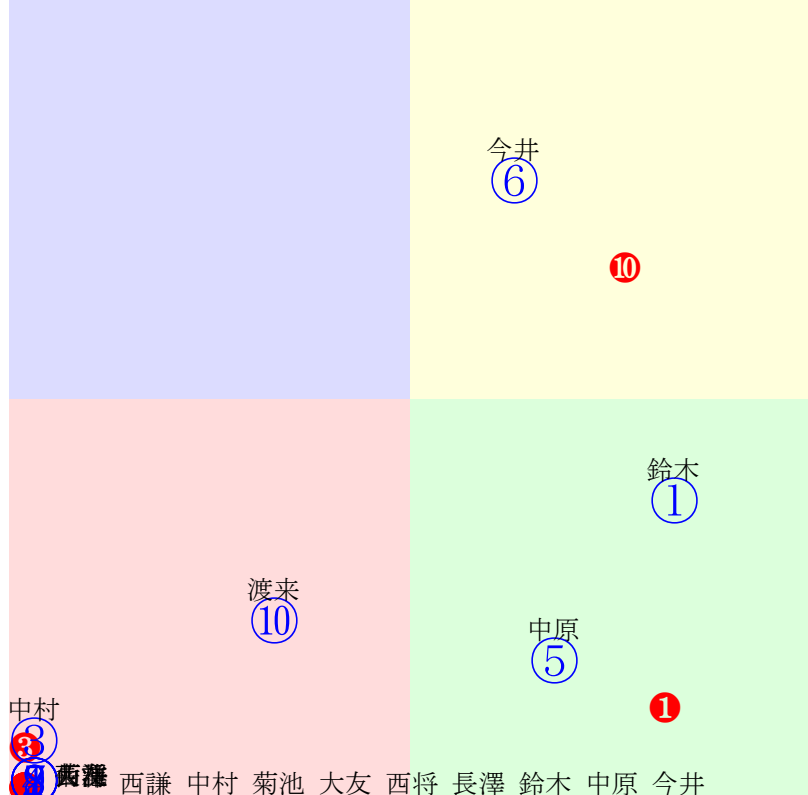

20250803帯広5R200m(ダート・直)

多頭出:中島敏博①⑤槻館重人⑦⑨/(株)北西ファーム⑧⑩

- ①0 02 2.21.7:
- ②40 01 2.11.0:
- ③40 10 3.06.9:
- ④40 06 2.28.7:
- ⑤0 09 2.45.6:
- ⑥0 03 2.21.8:
- ⑦40 05 2.26.8:
- ⑧40 08 2.34.8:
- ⑨40 04 2.25.2:
- ⑩00 07 2.33.6: