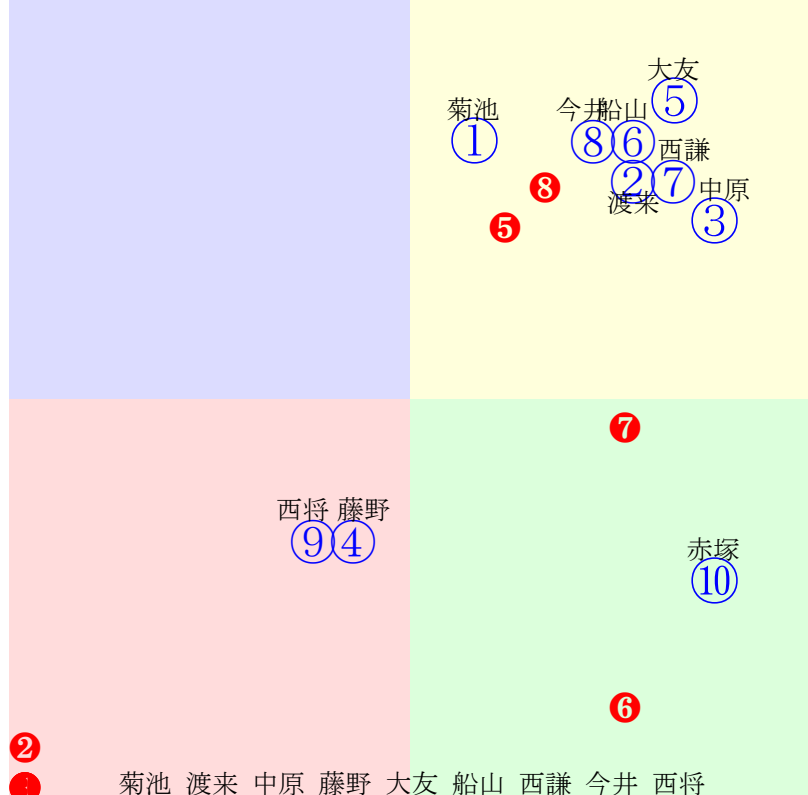

20250803帯広4R200m(ダート・直)

多頭出:西弘美⑦⑨/(株)北西ファーム④⑤⑧

- ① 05 2.32.7: 単勝 ② 410円
- ② 失格 4.38.7: 複勝 ② 130円 ⑩ 200円 ⑨ 130円
- ③ 08 2.55.8: 枠連 ②⑧ 600円
- ④ 02 2.25.3: 馬連 ②⑩ 1690円
- ⑤ 01 2.22.4: 馬単 ②⑩ 3820円
- ⑥ 09 3.03.0: ワイド ②⑩ 390円 ②⑨ 290円 ⑨⑩ 440円
- ⑦ 04 2.31.0: 3連複 ②⑨⑩ 1850円
- ⑧ 03 2.29.3: 3連単 ②⑩⑨ 16470円
- ⑨ 07 2.55.4:
- ⑩ 06 2.40.0:

人気:④⑦②⑨⑧①⑥⑤③⑩

騎手:

血統:

前半:①②③④⑤⑥⑦⑧⑨

後半:①②③④⑤⑥⑦⑧⑨

指数①②③④⑤⑥⑦⑧⑨