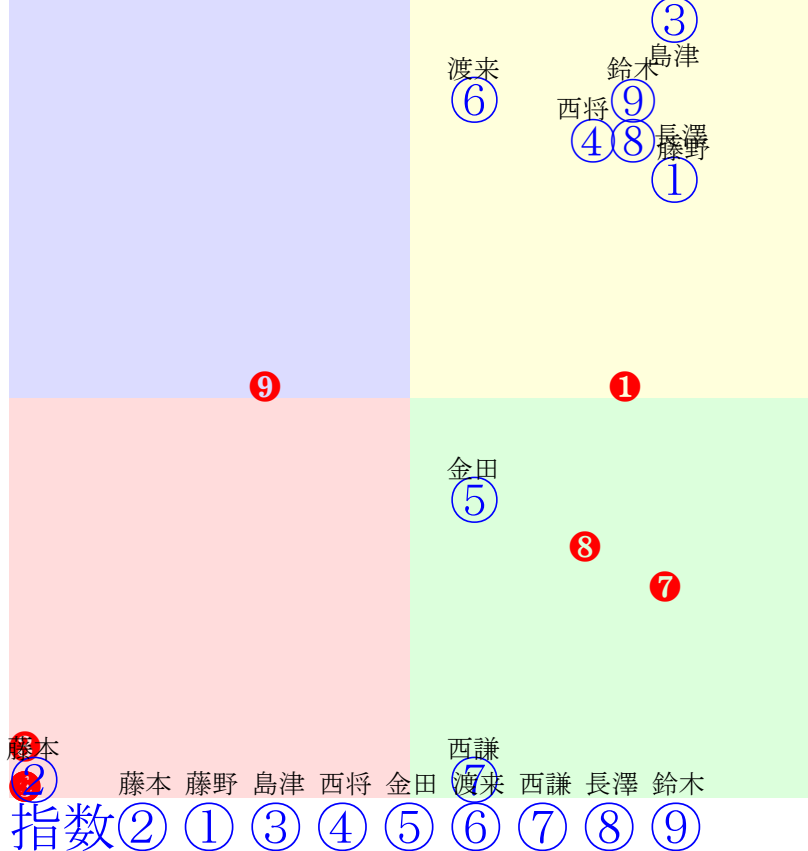

20250803帯広7R200m(ダート・直)

多頭出:松井浩文①③/小森唯永①③

- ① 09 2.49.2:
- ② **01 2.10.8:**
- ③ **03 2.18.0:**
- ④ 05 2.20.8:
- ⑤ 08 2.30.0:
- ⑥ 07 2.24.9:
- ⑦ 04 2.18.9:
- ⑧ 06 2.22.1:
- ⑨ **02 2.17.9:**

- 単勝 ⑦ 430円
- 複勝 ⑦ 190円 ⑧ 460円 ⑥ 1450円
- 枠連 ⑦⑧ 1270円
- 馬連 ⑦⑧ 3590円
- 馬単 ⑦⑧ 4290円
- ワイド ⑦⑧ 1180円 ⑥⑦ 1740円 ⑥⑧ 5400円
- 3連複 ⑥⑦⑧ 38860円
- 3連単 ⑦⑧⑥ 130450円

20250803帯広8R200m(ダート・直)

多頭出:長部幸光①②小北栄一⑧⑨/

- ①0 01 2.01.9:
- ②40 07 2.46.6:
- ③0 05 2.39.7:
- ④0 02 2.21.2:
- ⑤0 09 3.02.6:
- ⑥0 03 2.38.1:
- ⑦0 04 2.38.4:
- ⑧0 08 2.56.8:
- ⑨0 06 2.43.9:

- 単勝 ⑤ 270円
- 複勝 ⑤ 110円 ⑨ 120円 ① 450円
- 枠連 ⑤⑧ 400円
- 馬連 ⑤⑨ 390円
- 馬単 ⑤⑨ 770円
- ワイド ⑤⑨ 180円 ①⑤ 750円 ①⑨ 810円
- 3連複 ①⑤⑨ 2060円
- 3連単 ⑤⑨① 9360円