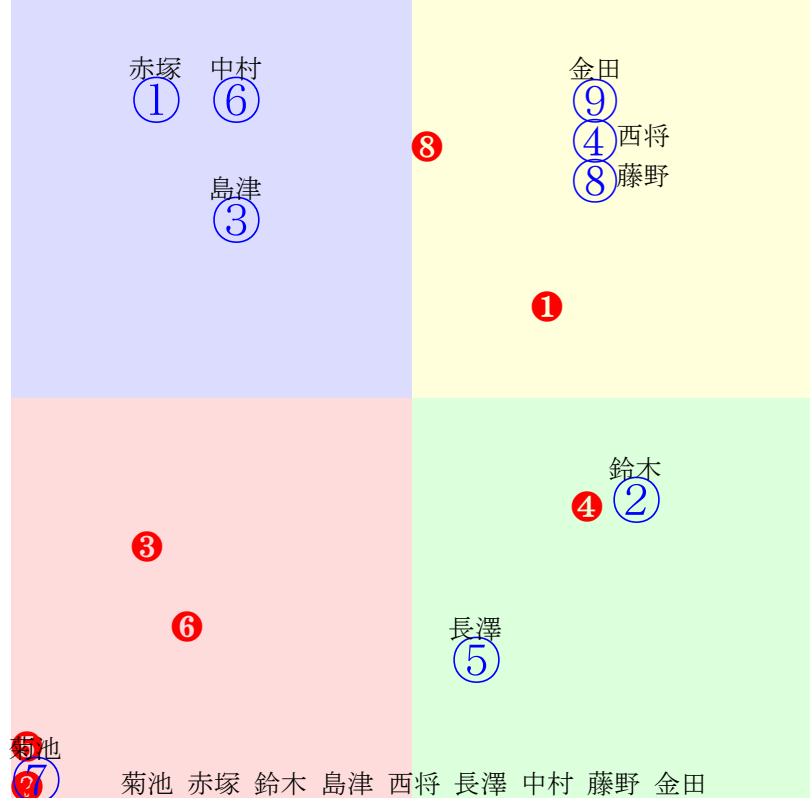

20250803帯広5R200m(ダート・直)

多頭出:中島敏博①⑤槻館重人⑦⑨/(株)北西ファーム⑧⑩

- ①0 02 2.21.7:
- ②40 01 2.11.0:
- ③40 10 3.06.9:
- ④40 06 2.28.7:
- ⑤0 09 2.45.6:
- ⑥0 03 2.21.8:
- ⑦40 05 2.26.8:
- ⑧40 08 2.34.8:
- ⑨40 04 2.25.2:
- ⑩00 07 2.33.6:

20250803帯広6R200m(ダート・直)

多頭出:村上慎一①⑦/

菊池 ⑦ ① ② ③ ④ ⑤ ⑥ ⑧ ⑨  
 指数 ⑦ ① ② ③ ④ ⑤ ⑥ ⑧ ⑨

- ① 01 2.12.5:
- ② 04 2.33.8:
- ③ 07 2.37.9:
- ④ 02 2.16.2:
- ⑤ 03 2.28.8:
- ⑥ 05 2.33.8:
- ⑦ 08 2.42.3:
- ⑧ 06 2.36.7:
- ⑨ 09 3.17.8: