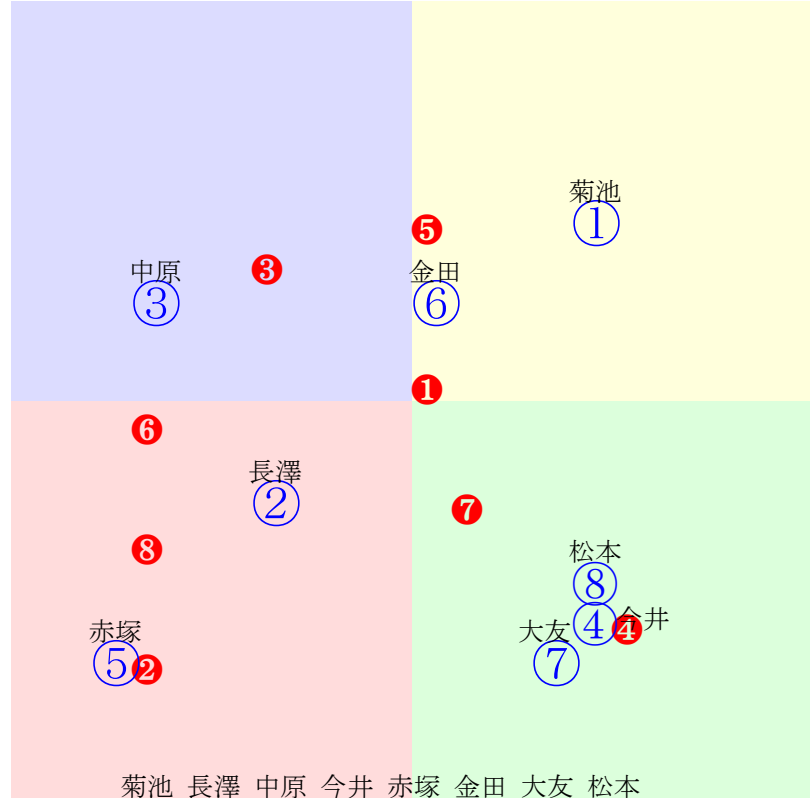

20250803帯広1R200m(ダート・直)

多頭出:大友栄人⑤⑦⑧/

指数① ② ③ ④ ⑤ ⑥ ⑦ ⑧

- ① 03 2.54.1:
- ② 06 3.22.7:
- ③ 05 3.18.5:
- ④ 01 2.39.7:
- ⑤ 07 3.34.0:
- ⑥ 08 3.56.3:
- ⑦ 02 2.40.7:
- ⑧ 04 3.00.6:

- 単勝 ① 300円
- 複勝 ① 100円 ② 150円 ③ 130円
- 馬連 ①② 570円
- 馬単 ①② 890円
- ワイド ①② 220円 ①③ 190円 ②③ 230円
- 3連複 ①②③ 500円
- 3連単 ①②③ 1960円

人気:②④①⑥③⑦⑧⑤

騎手:

血統:

前半:①②③④⑤⑥⑦⑧

後半:①②③④⑤⑥⑦⑧