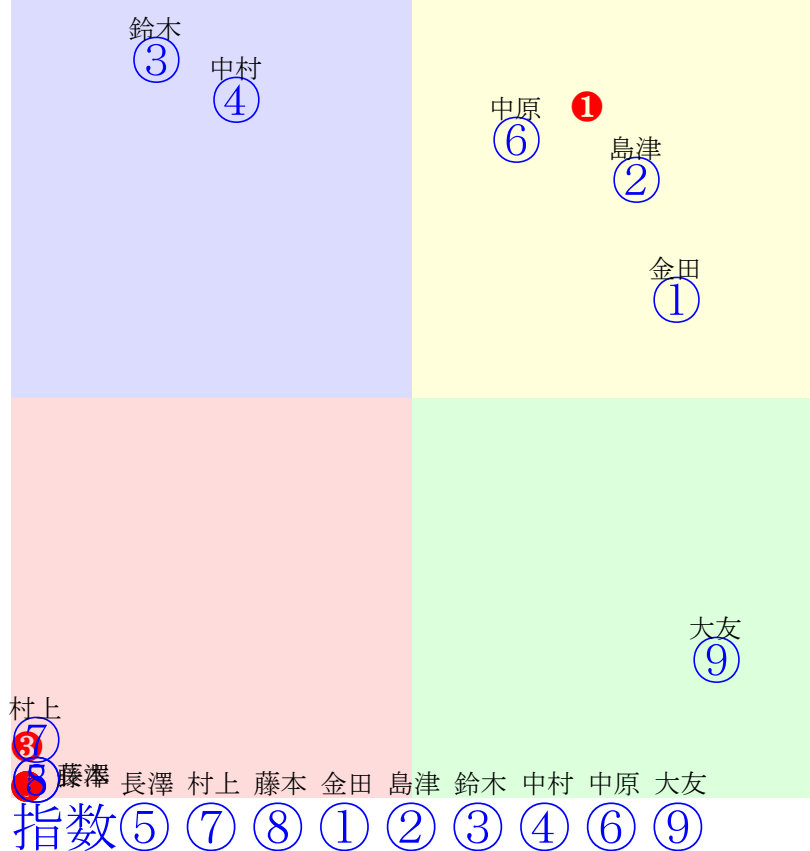

20250803帯広6R200m(ダート・直)

多頭出:村上慎一①⑦/

菊池 ⑦ ① ② ③ ④ ⑤ ⑥ ⑧ ⑨  
 指数 ⑦ ① ② ③ ④ ⑤ ⑥ ⑧ ⑨

- ① 01 2.12.5:
- ② 04 2.33.8:
- ③ 07 2.37.9:
- ④ 02 2.16.2:
- ⑤ 03 2.28.8:
- ⑥ 05 2.33.8:
- ⑦ 08 2.42.3:
- ⑧ 06 2.36.7:
- ⑨ 09 3.17.8:

20250803帯広7R200m(ダート・直)

多頭出:松井浩文①③/小森唯永①③

- ① 09 2.49.2:
- ② **01 2.10.8:**
- ③ **03 2.18.0:**
- ④ 05 2.20.8:
- ⑤ 08 2.30.0:
- ⑥ 07 2.24.9:
- ⑦ 04 2.18.9:
- ⑧ 06 2.22.1:
- ⑨ **02 2.17.9:**

- 単勝 ⑦ 430円
- 複勝 ⑦ 190円 ⑧ 460円 ⑥ 1450円
- 枠連 ⑦⑧ 1270円
- 馬連 ⑦⑧ 3590円
- 馬単 ⑦⑧ 4290円
- ワイド ⑦⑧ 1180円 ⑥⑦ 1740円 ⑥⑧ 5400円
- 3連複 ⑥⑦⑧ 38860円
- 3連単 ⑦⑧⑥ 130450円