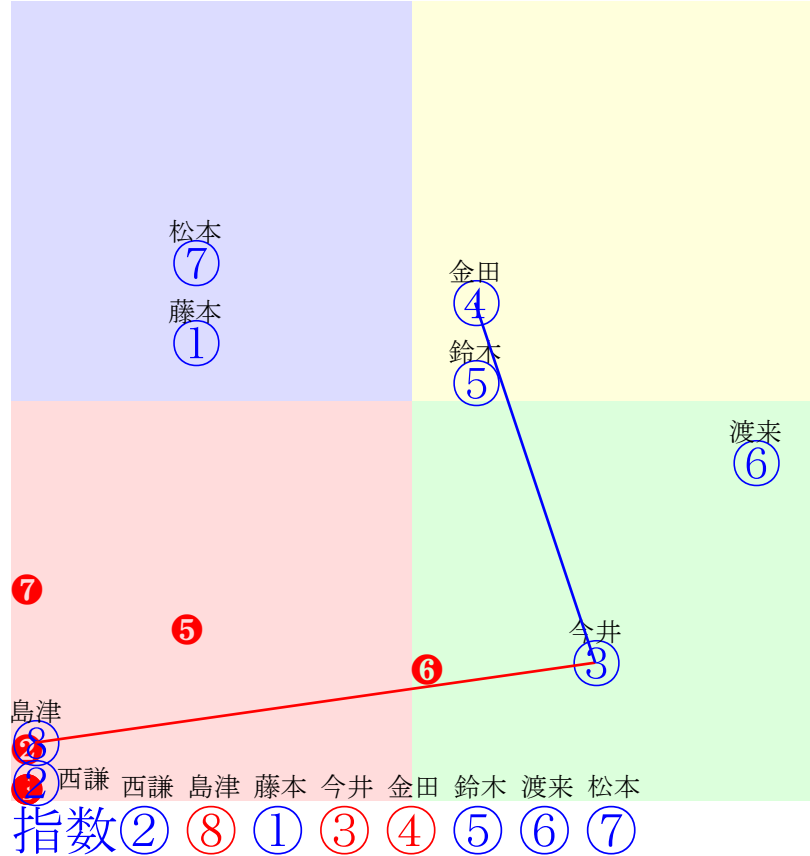

20250802帯広3R200m(ダート・直)

多頭出:大友栄人②⑧/

- ①0 ①07 藤本匠:岩本
- ②40 ②08 西謙一:大友
- ③0 **③02 今井千:今井**
- ④0 **④03 金田利:金田**
- ⑤0 ⑤05 鈴木恵:松井
- ⑥0 ⑥04 渡来心:西邑
- ⑦0 ⑦06 松本秀:田上
- ⑧40 **⑧01 島津新:大友**

- 単勝 ⑧ 340円
- 複勝 ⑧ 120円 ③ 110円 ④ 120円
- 馬連 ③⑧ 470円
- 馬単 ⑧③ 730円
- ワイド ③⑧ 210円 ④⑧ 410円 ③④ 180円
- 3連複 ③④⑧ 660円
- 3連単 ⑧③④ 2910円