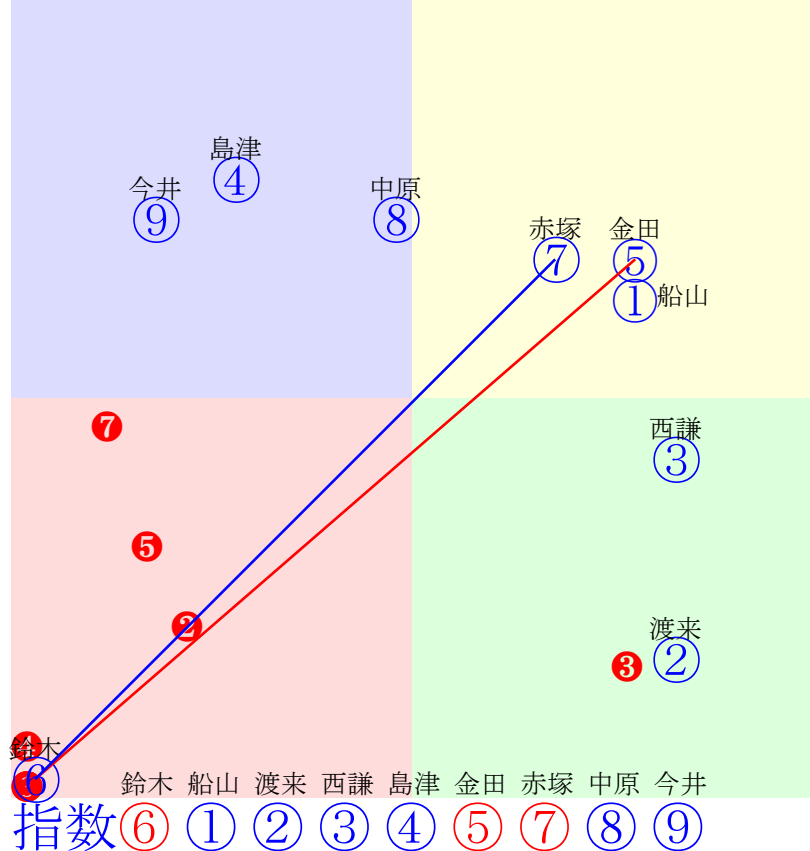

20250802帯広4R200m(ダート・直)

多頭出:松田道明⑤⑥/小森唯永⑤⑥⑧

- ① ①06 船山蔵:西弘美
- ② ②08 渡来心:中島
- ③ ③05 西謙一:大友
- ④ ④04 島津新:岩本
- ⑤ ⑤01 金田利:松田
- ⑥ ⑥02 鈴木恵:松田
- ⑦ ⑦03 赤塚健:金田
- ⑧ ⑧09 中原蓮:松井
- ⑨ ⑨07 今井千:鈴木

- 単勝 ⑤ 550円
- 複勝 ⑤ 170円 ⑥ 110円 ⑦ 160円
- 枠連 ⑤⑥ 650円
- 馬連 ⑤⑥ 550円
- 馬単 ⑤⑥ 1430円
- ワイド ⑤⑥ 220円 ⑤⑦ 570円 ⑥⑦ 180円
- 3連複 ⑤⑥⑦ 1190円
- 3連単 ⑤⑥⑦ 4550円