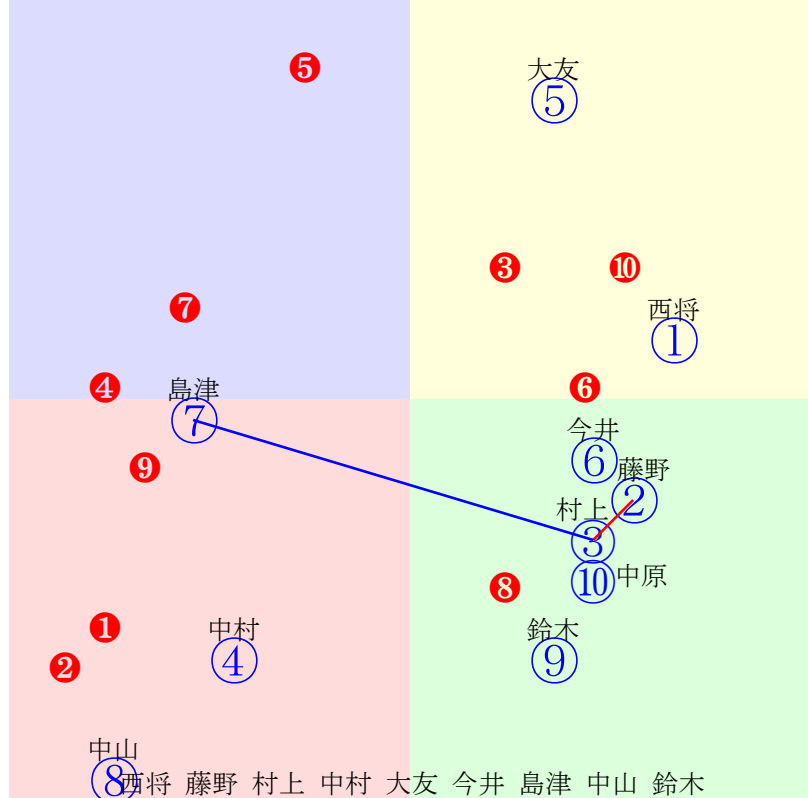

20250802帯広1R200m(ダート・直)

指数①②③④⑤⑥⑦⑧⑨

多頭出:大友栄人①⑤/

- ① ①05 西将太:大友
- ② ②01 藤野俊:長部
- ③ ③02 村上章:今井
- ④ ④07 中村太:林
- ⑤ ⑤失格 大友一:大友
- ⑥ ⑥08 今井千:村上
- ⑦ ⑦03 島津新:中島
- ⑧ ⑧09 中山直:小北
- ⑨ ⑨06 鈴木恵:松田
- ⑩ ⑩04 中原蓮:大橋

- 単勝 ② 1400円
- 複勝 ② 390円 ③ 370円 ⑦ 720円
- 枠連 ②③ 3570円
- 馬連 ②③ 3370円
- 馬単 ②③ 9070円
- ワイド ②③ 1220円 ②⑦ 2440円 ③⑦ 1830円
- 3連複 ②③⑦ 11250円
- 3連単 ②③⑦ 97280円