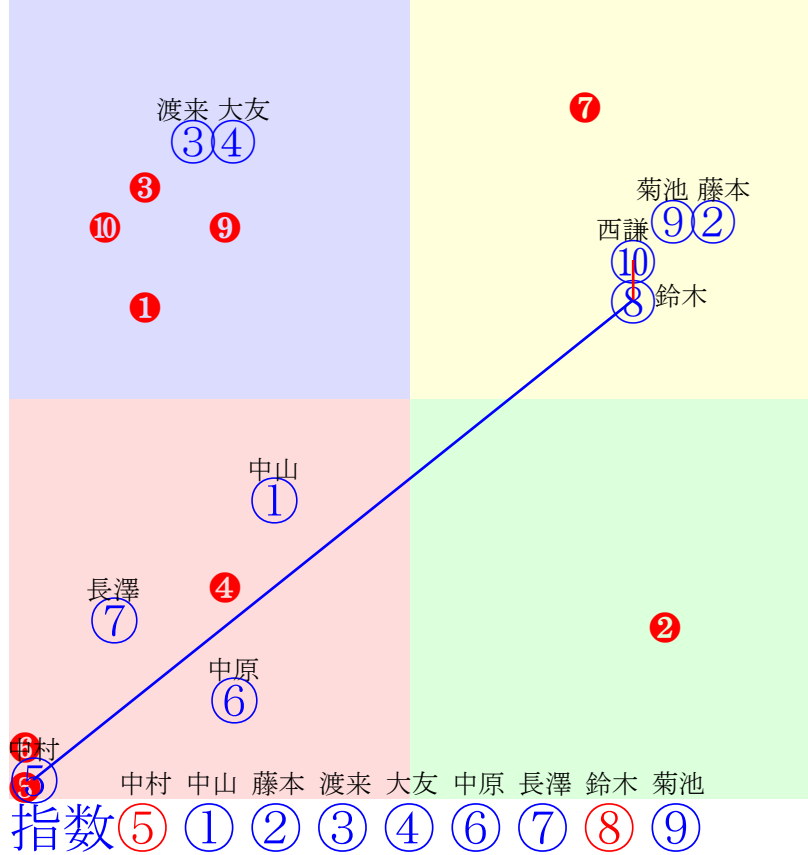

20250802帯広5R200m(ダート・直)

多頭出:小北栄一①⑥服部義幸⑦⑨/赤鷹秀人①⑦(株)北西ファーム④⑧

- ① ①08 中山直:小北
- ② ②04 藤本匠:岩本
- ③ ③05 渡来心:大河原
- ④ ④06 大友一:松井
- ⑤ ⑤03 中村太:今井
- ⑥ ⑥09 中原蓮:小北
- ⑦ ⑦中止 長澤幸:服部
- ⑧ ⑧02 鈴木恵:松田
- ⑨ ⑨07 菊池一:服部
- ⑩ ⑩01 西謙一:西弘美