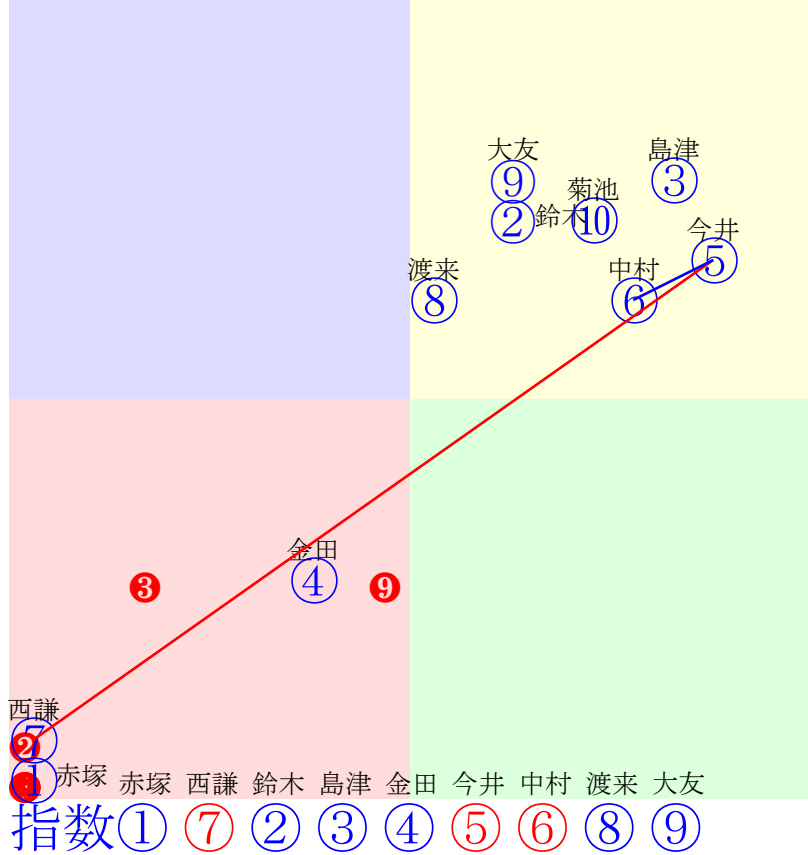

20250802帯広6R200m(ダート・直)

多頭出:今井茂雅②⑤⑥/

- ①40 ①07 赤塚健:久田
- ②0 ②04 鈴木恵:今井
- ③0 ③08 島津新:岩本
- ④0 ④10 金田利:金田
- ⑤0 **⑤02 今井千:今井**
- ⑥0 **⑥03 中村太:今井**
- ⑦40 **⑦01 西謙一:平田**
- ⑧0 ⑧06 渡来心:坂本
- ⑨0 ⑨05 大友一:大友
- ⑩0 ⑩09 菊池一:大河原

- 単勝 ⑦ 710円
- 複勝 ⑦ 200円 ⑤ 120円 ⑥ 230円
- 枠連 ⑤⑦ 490円
- 馬連 ⑤⑦ 610円
- 馬単 ⑦⑤ 1500円
- ワイド ⑤⑦ 330円 ⑥⑦ 770円 ⑤⑥ 410円
- 3連複 ⑤⑥⑦ 1930円
- 3連単 ⑦⑤⑥ 10120円

人気:②⑤⑦⑧⑥⑩③①④⑨

騎手:

血統:

前半:①⑦②③④⑤⑥⑧⑨

後半:①⑦②③④⑤⑥⑧⑨