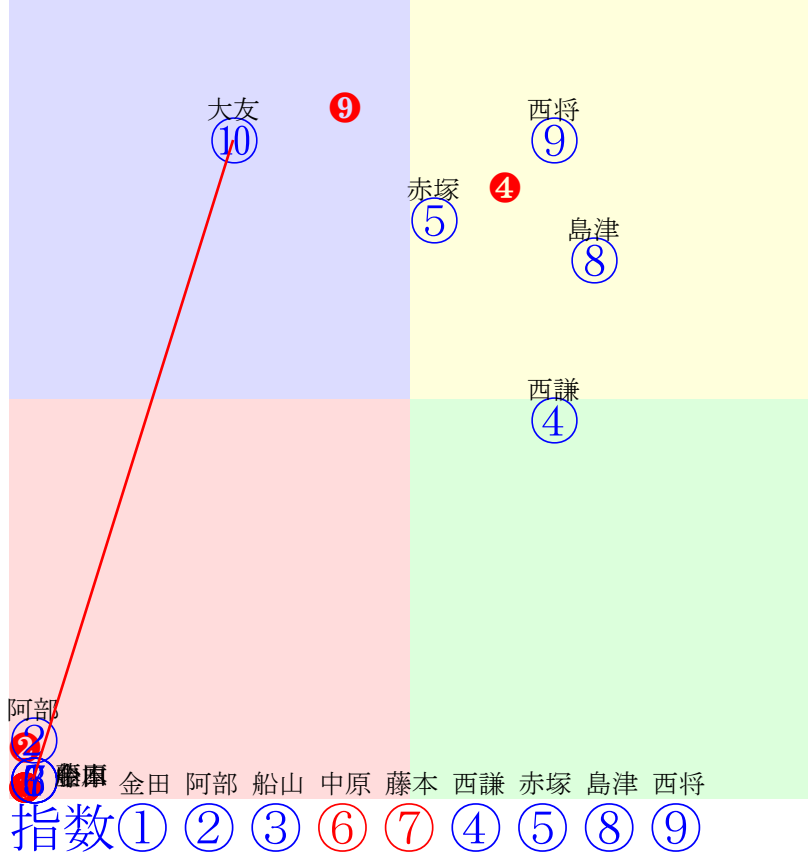

20250802帯広6R200m(ダート・直)

多頭出:今井茂雅②⑤⑥/

- ①40 ①07 赤塚健:久田
- ②0 ②04 鈴木恵:今井
- ③0 ③08 島津新:岩本
- ④0 ④10 金田利:金田
- ⑤0 **⑤02 今井千:今井**
- ⑥0 **⑥03 中村太:今井**
- ⑦40 **⑦01 西謙一:平田**
- ⑧0 ⑧06 渡来心:坂本
- ⑨0 ⑨05 大友一:大友
- ⑩0 ⑩09 菊池一:大河原

20250802帯広7R200m(ダート・直)

多頭出:金田勇①⑧/

- ①40 ①10 金田利:金田
- ②40 ②08 阿部武:坂本
- ③40 ③04 船山蔵:長部
- ④0 ④06 西謙一:平田
- ⑤0 ⑤05 赤塚健:西弘美
- ⑥40 **⑥03 中原蓮:久田**
- ⑦40 **⑦02 藤本匠:岩本**
- ⑧0 ⑧07 島津新:金田
- ⑨0 ⑨09 西将太:松井
- ⑩0 **⑩01 大友一:大友**