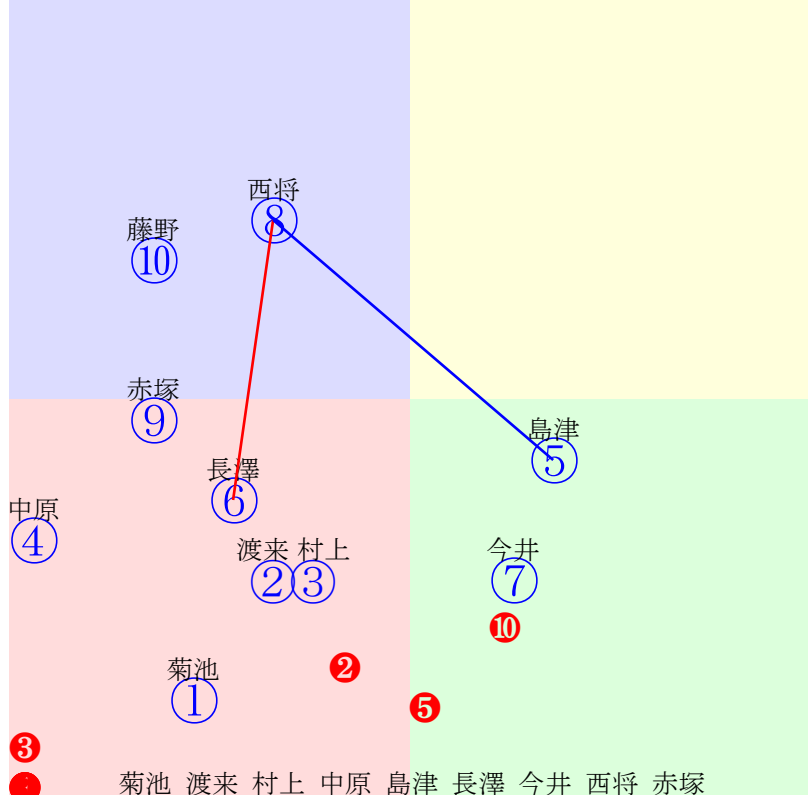

20250802帯広2R200m(ダート・直)

多頭出:中島敏博⑩/

- ① ①09 菊池一:小林
- ② ②04 渡来心:坂本
- ③ ③10 村上章:岩本
- ④ ④05 中原蓮:村上
- ⑤ ⑤03 島津新:林
- ⑥ ⑥01 長澤幸:服部
- ⑦ ⑦06 今井千:久田
- ⑧ ⑧02 西将太:平田
- ⑨ ⑨08 赤塚健:中島
- ⑩ ⑩07 藤野俊:中島

- 単勝 ⑥ 2070円
- 複勝 ⑥ 590円 ⑧ 240円 ⑤ 160円
- 枠連 ⑥⑦ 4700円
- 馬連 ⑥⑧ 7000円
- 馬単 ⑥⑧ 15720円
- ワイド ⑥⑧ 1460円 ⑤⑥ 2470円 ⑤⑧ 520円
- 3連複 ⑤⑥⑧ 13040円
- 3連単 ⑥⑧⑤ 54130円

人気:①⑤②⑦⑨④⑧③⑩⑥

騎手:

血統:

前半:①②③④⑤⑥⑦⑧⑨

後半:①②③④⑤⑥⑦⑧⑨

指数①②③④⑤⑥⑦⑧⑨