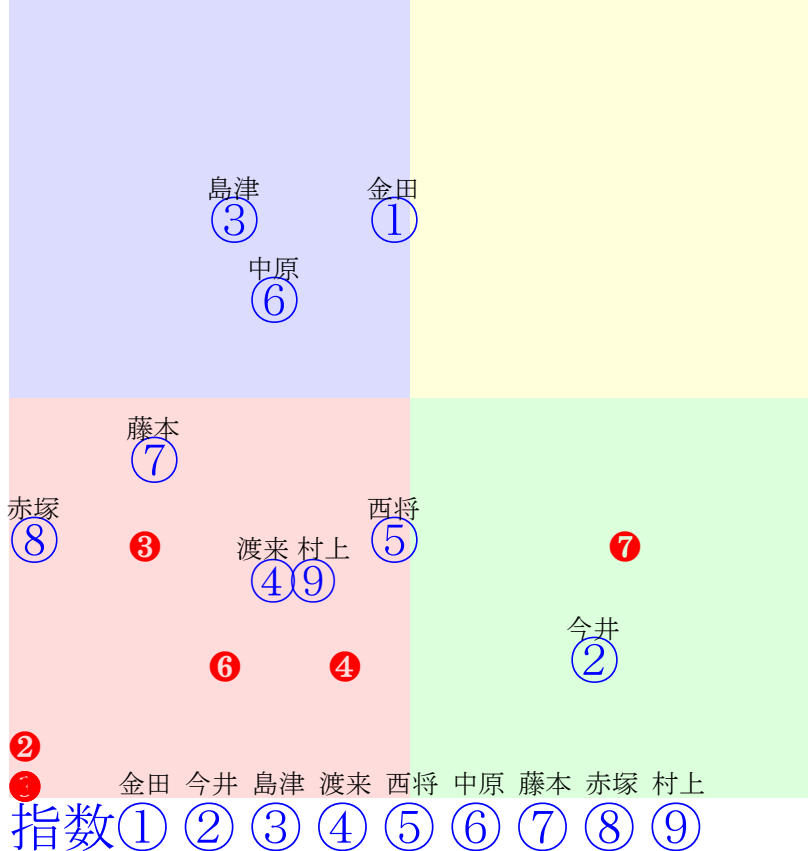

20250727帯広1R200m(ダート・直)

多頭出:服部義幸⑦⑩/蝦名豊①③

指数①②③④⑤⑥⑦⑧⑨

- ① 02 2.11.8:
- ② 09 2.51.7:
- ③ 03 2.22.5:
- ④ 08 2.38.4:
- ⑤ 10 2.56.9:
- ⑥ 04 2.31.2:
- ⑦ 07 2.37.4:
- ⑧ 06 2.35.2:
- ⑨ 05 2.31.6:
- ⑩ 01 2.10.4:

- 単勝 ① 140円
- 複勝 ① 120円 ⑧ 180円 ⑩ 150円
- 枠連 ①⑦ 410円
- 馬連 ①⑧ 400円
- 馬単 ①⑧ 630円
- ワイド ①⑧ 190円 ①⑩ 210円 ⑧⑩ 610円
- 3連複 ①⑧⑩ 980円
- 3連単 ①⑧⑩ 2770円

20250727帯広2R200m(ダート・直)

多頭出:岩本利春③⑨大橋和則⑤⑥/

- ① 05 2.31.7:
- ② **02 2.22.2:**
- ③ **01 2.19.5:**
- ④ 04 2.27.1:
- ⑤ 08 2.48.7:
- ⑥ 09 2.49.8:
- ⑦ **03 2.26.3:**
- ⑧ 07 2.46.4:
- ⑨ 06 2.39.2:

- 単勝 ③ 710円
- 複勝 ③ 210円 ① 200円 ⑤ 280円
- 枠連 ①③ 1990円
- 馬連 ①③ 1620円
- 馬単 ③① 4350円
- ワイド ①③ 600円 ③⑤ 750円 ①⑤ 650円
- 3連複 ①③⑤ 3010円
- 3連単 ③①⑤ 18380円