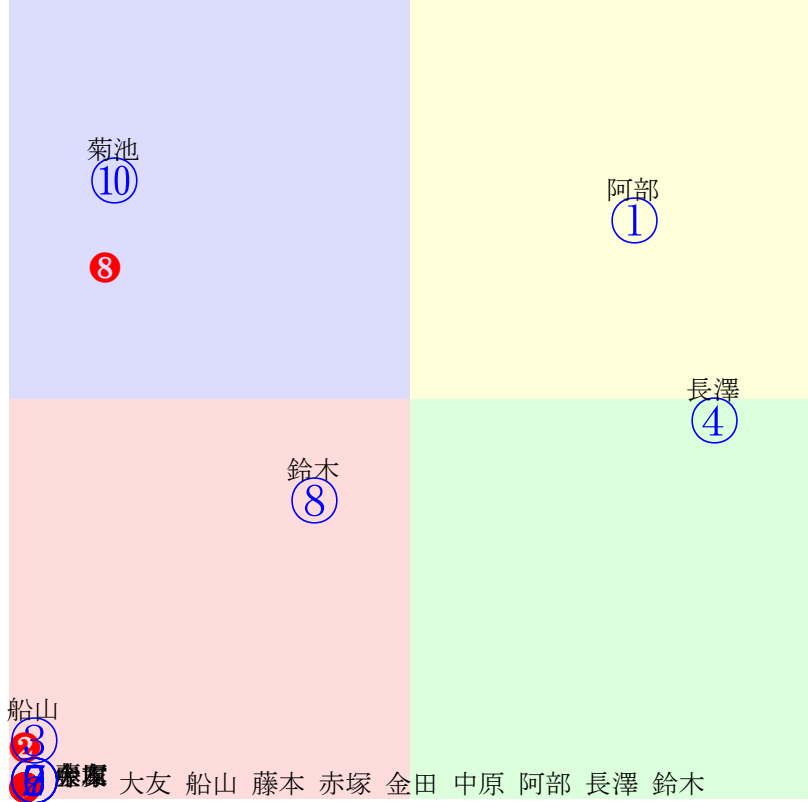

20250727帯広10R200m(ダート・直)

多頭出:村上慎一③⑤/小森唯永①⑥

指数②③⑤⑥⑦⑨①④⑧

- ①0 失格 4.05.5:
- ②40 04 1.58.9:
- ③40 08 2.03.2:
- ④0 **01 1.47.1:**
- ⑤40 06 2.01.3:
- ⑥40 05 2.00.4:
- ⑦40 **03 1.56.8:**
- ⑧0 07 2.02.9:
- ⑨40 09 3.17.9:
- ⑩0 **02 1.52.7:**

- 単勝 ② 1110円
- 複勝 ② 330円 ⑧ 190円 ⑨ 240円
- 枠連 ②⑦ 1870円
- 馬連 ②⑧ 2000円
- 馬単 ②⑧ 5020円
- ワイド ②⑧ 1050円 ②⑨ 1160円 ⑧⑨ 590円
- 3連複 ②⑧⑨ 3460円
- 3連単 ②⑧⑨ 25010円

人気:④⑨⑦⑧③⑤①⑩②⑥

騎手:

血統:

前半:②③⑤⑥⑦⑨①④⑧

後半:②③⑤⑥⑦⑨①④⑧