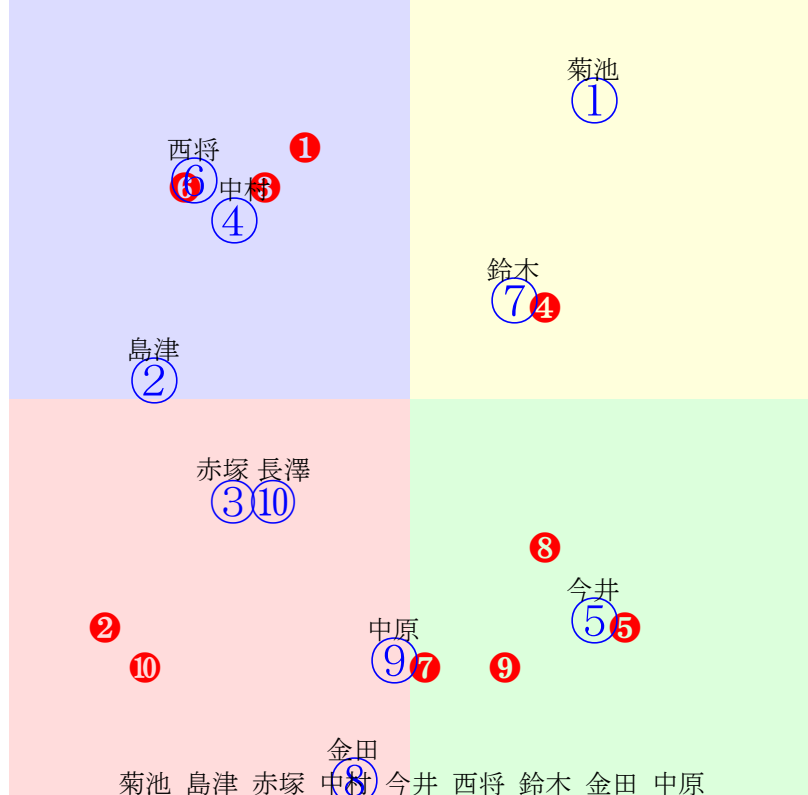

20250727帯広1R200m(ダート・直)

多頭出:服部義幸⑦⑩/蝦名豊①③

指数①②③④⑤⑥⑦⑧⑨

- ① 02 2.11.8:
- ② 09 2.51.7:
- ③ 03 2.22.5:
- ④ 08 2.38.4:
- ⑤ 10 2.56.9:
- ⑥ 04 2.31.2:
- ⑦ 07 2.37.4:
- ⑧ 06 2.35.2:
- ⑨ 05 2.31.6:
- ⑩ 01 2.10.4:

- 単勝 ① 140円
- 複勝 ① 120円 ⑧ 180円 ⑩ 150円
- 枠連 ①⑦ 410円
- 馬連 ①⑧ 400円
- 馬単 ①⑧ 630円
- ワイド ①⑧ 190円 ①⑩ 210円 ⑧⑩ 610円
- 3連複 ①⑧⑩ 980円
- 3連単 ①⑧⑩ 2770円