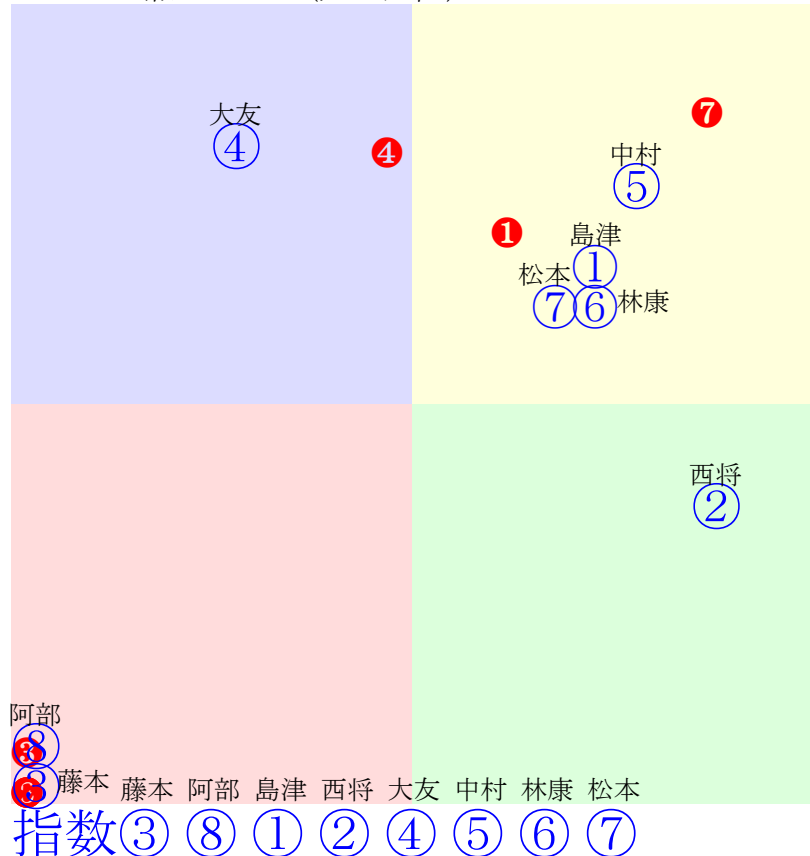

20250727帯広6R200m(ダート・直)

多頭出:大友栄人③④/小森唯永②⑦⑩

- ①0 **02.10.7:**
- ②0 08 2.40.6:
- ③0 05 2.32.9:
- ④40 07 2.37.2:
- ⑤0 **01.1.56.3:**
- ⑥40 **03.2.12.6:**
- ⑦0 06 2.35.2:
- ⑧0 09 3.05.5:
- ⑨0 04 2.31.9:
- ⑩00 10 3.51.4:

20250727帯広7R200m(ダート・直)

多頭出:大橋和則⑤⑦/

- ①0 04 2.03.4:
- ②0 **01 1.54.9:**
- ③40 08 2.36.0:
- ④0 07 2.19.4:
- ⑤0 **03 2.01.5:**
- ⑥0 05 2.03.6:
- ⑦0 **02 1.59.5:**
- ⑧40 06 2.12.0:

- 単勝 ⑥ 460円
- 複勝 ⑥ 140円 ④ 110円 ① 110円
- 馬連 ④⑥ 1740円
- 馬単 ⑥④ 1800円
- ワイド ④⑥ 360円 ①⑥ 150円 ①④ 230円
- 3連複 ①④⑥ 820円
- 3連単 ⑥④① 7460円