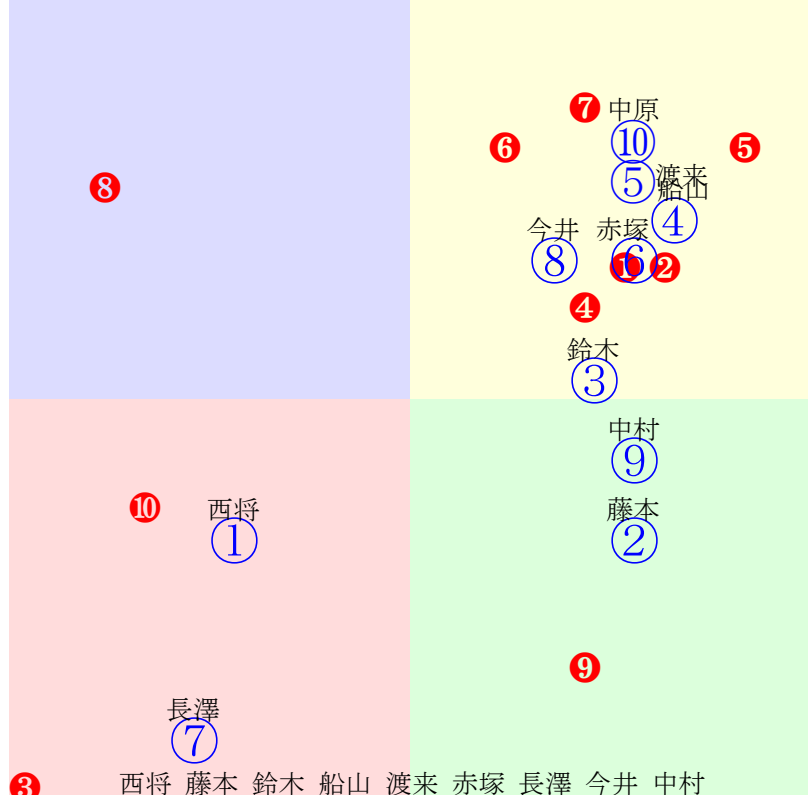

20250727帯広4R200m(ダート・直)

多頭出:松井浩文②⑤小北栄一⑥⑨/

- ① 02 2.05.1:
- ② 01 1.59.7:
- ③ 06 2.20.3:
- ④ 08 2.21.8:
- ⑤ 10 2.29.8:
- ⑥ 09 2.25.7:
- ⑦ 05 2.15.2:
- ⑧ 03 2.09.1:
- ⑨ 04 2.13.0:
- ⑩ 07 2.20.6:

- 単勝 ③ 170円
- 複勝 ③ 100円 ⑤ 190円 ④ 280円
- 枠連 ③⑤ 440円
- 馬連 ③⑤ 390円
- 馬単 ③⑤ 600円
- ワイド ③⑤ 270円 ③④ 340円 ④⑤ 1130円
- 3連複 ③④⑤ 1250円
- 3連単 ③⑤④ 3550円