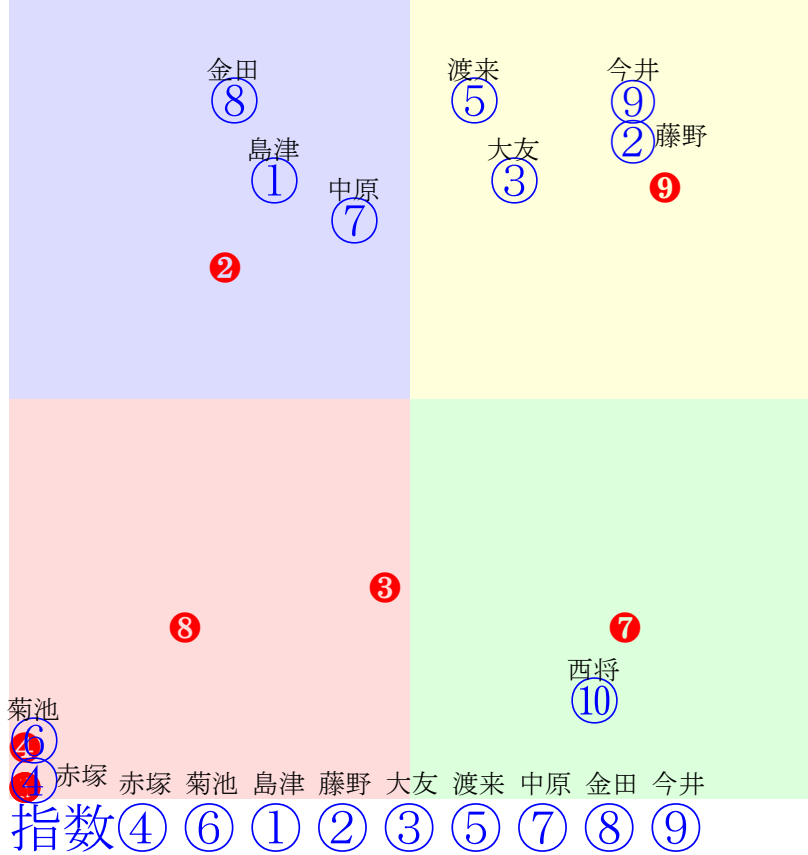

20250727帯広6R200m(ダート・直)

多頭出:大友栄人③④/小森唯永②⑦⑩

- ①0 **02.10.7:**
- ②0 08 2.40.6:
- ③0 05 2.32.9:
- ④40 07 2.37.2:
- ⑤0 **01.1.56.3:**
- ⑥40 **03.2.12.6:**
- ⑦0 06 2.35.2:
- ⑧0 09 3.05.5:
- ⑨0 04 2.31.9:
- ⑩00 10 3.51.4: