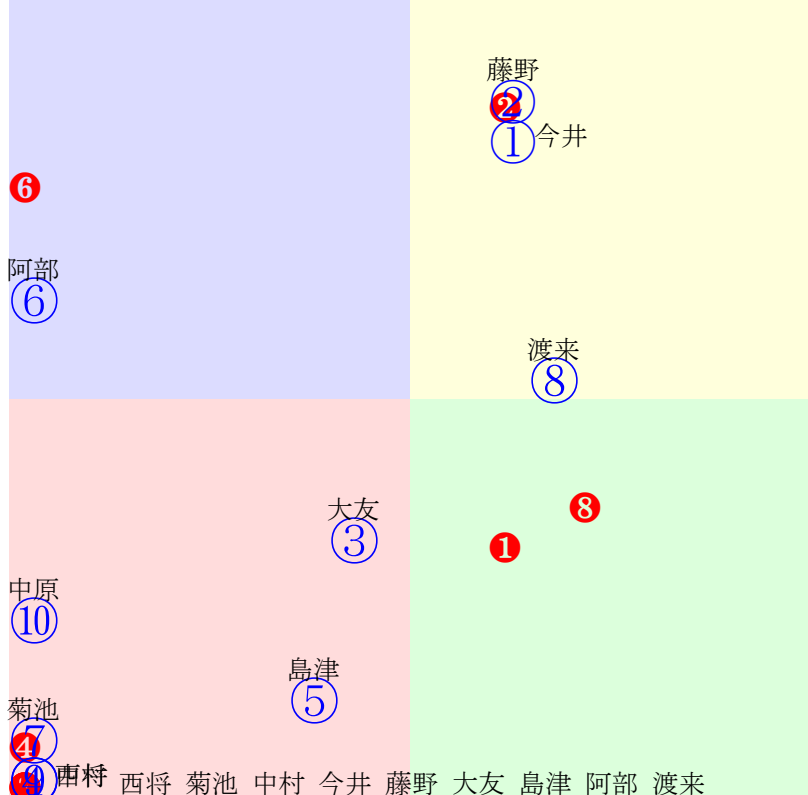

20250727帯広5R200m(ダート・直)

多頭出:谷あゆみ①⑩坂本東一⑥⑧⑨/井内紀子⑥⑨

- ①0 **02 1.50.5:** 単勝 ① 150円
- ②0 **01 1.50.0:** 複勝 ① 120円 ③ 170円 ④ 250円
- ③0 09 2.31.7: 枠連 ①③ 340円
- ④40 05 2.03.9: 馬連 ①③ 270円
- ⑤0 08 2.09.3: 馬単 ①③ 390円
- ⑥0 07 2.08.8: ワイド ①③ 140円 ①④ 320円 ③④ 580円
- ⑦40 10 2.46.7: 3連複 ①③④ 660円
- ⑧0 04 1.57.7: 3連単 ①③④ 1720円
- ⑨40 06 2.04.5:
- ⑩0 **03 1.53.4:**

人気:①⑤③⑥⑧②⑩⑦④⑨

騎手:

血統:

前半:④⑦⑨①②③⑤⑥⑧

後半:④⑦⑨①②③⑤⑥⑧

指数④⑦⑨①②③⑤⑥⑧