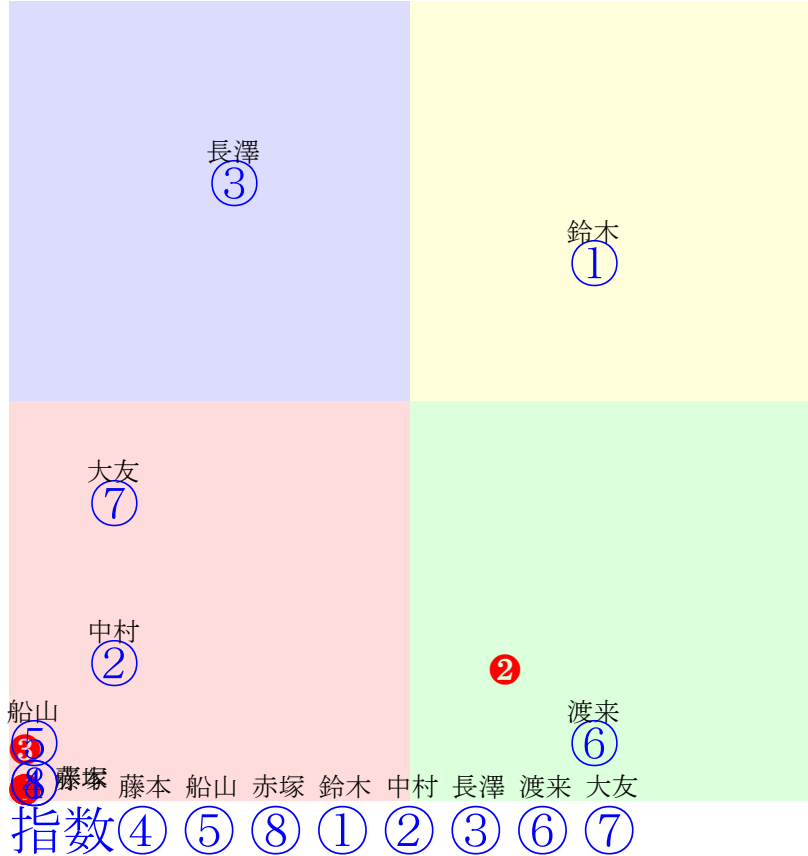

20250727帯広9R200m(ダート・直)

多頭出:大友栄人③⑦/細川弘則②⑥

- ①0 04 2.22.3:
- ②0 **03 2.21.3:**
- ③0 08 2.39.2:
- ④40 **02 2.20.2:**
- ⑤40 **01 2.18.9:**
- ⑥0 05 2.23.6:
- ⑦0 06 2.30.0:
- ⑧40 07 2.36.8:

- 単勝 ① 370円
- 複勝 ① 140円 ② 150円 ⑧ 150円
- 馬連 ①② 920円
- 馬単 ①② 1270円
- ワイド ①② 320円 ①⑧ 310円 ②⑧ 390円
- 3連複 ①②⑧ 1100円
- 3連単 ①②⑧ 4380円