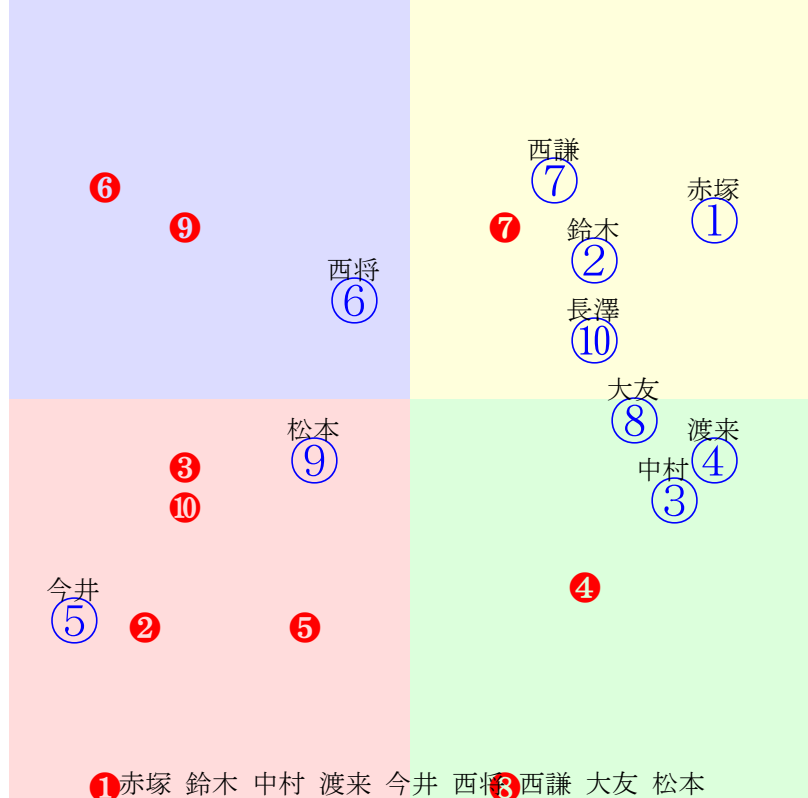

20250721帯広5R200m(ダート・直)

多頭出:久田守①⑤岩本利春②⑩/細川弘則④⑤

- ① 06 2.57.2: 単勝 ① 230円
- ② 01 2.36.6: 複勝 ① 140円 ⑥ 370円 ⑧ 200円
- ③ 09 3.21.3: 枠連 ①⑥ 1990円
- ④ 07 3.00.9: 馬連 ①⑥ 2210円
- ⑤ 05 2.52.7: 馬単 ①⑥ 2680円
- ⑥ 03 2.49.5: ワイド ①⑥ 630円 ①⑧ 260円 ⑥⑧ 1550円
- ⑦ 04 2.49.6: 3連複 ①⑥⑧ 2130円
- ⑧ 02 2.49.4: 3連単 ①⑥⑧ 7860円
- ⑨ 08 3.04.3:
- ⑩ 10 3.41.7:

人気:①④⑦②⑤⑩⑧⑨⑥③

騎手:

血統:

前半:①②③④⑤⑥⑦⑧⑨

後半:①②③④⑤⑥⑦⑧⑨

指数① ② ③ ④ ⑤ ⑥ ⑦ ⑧ ⑨