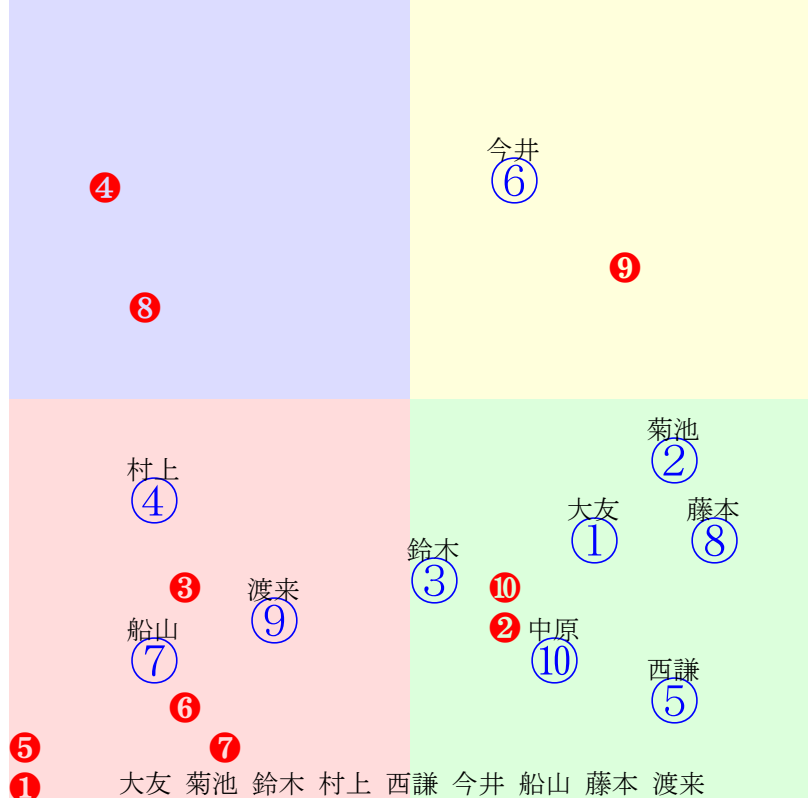

20250721帯広12R200m(ダート・直)

多頭出:鈴木邦哉②④⑤⑥⑦/

- ① 07 2.26.8:
- ② 06 2.22.4:
- ③ **01 2.15.1:**
- ④ 04 2.18.3:
- ⑤ 09 2.46.1:
- ⑥ 08 2.33.9:
- ⑦ **02 2.17.1:**
- ⑧ 10 2.49.9:
- ⑨ **03 2.17.8:**
- ⑩ 05 2.19.8:

- 単勝 ⑤ 1370円
- 複勝 ⑤ 670円 ① 280円 ⑨ 300円
- 枠連 ①⑤ 5720円
- 馬連 ①⑤ 6340円
- 馬単 ⑤① 19280円
- ワイド ①⑤ 1550円 ⑤⑨ 1980円 ①⑨ 1100円
- 3連複 ①⑤⑨ 12990円
- 3連単 ⑤①⑨ 125500円

大友 菊池 鈴木 村上 西謙 今井 船山 藤本 渡来

指数 ① ② ③ ④ ⑤ ⑥ ⑦ ⑧ ⑨

人気:⑧②⑨⑥⑩③⑦①⑤④

騎手:

血統:

前半:①②③④⑤⑥⑦⑧⑨

後半:①②③④⑤⑥⑦⑧⑨