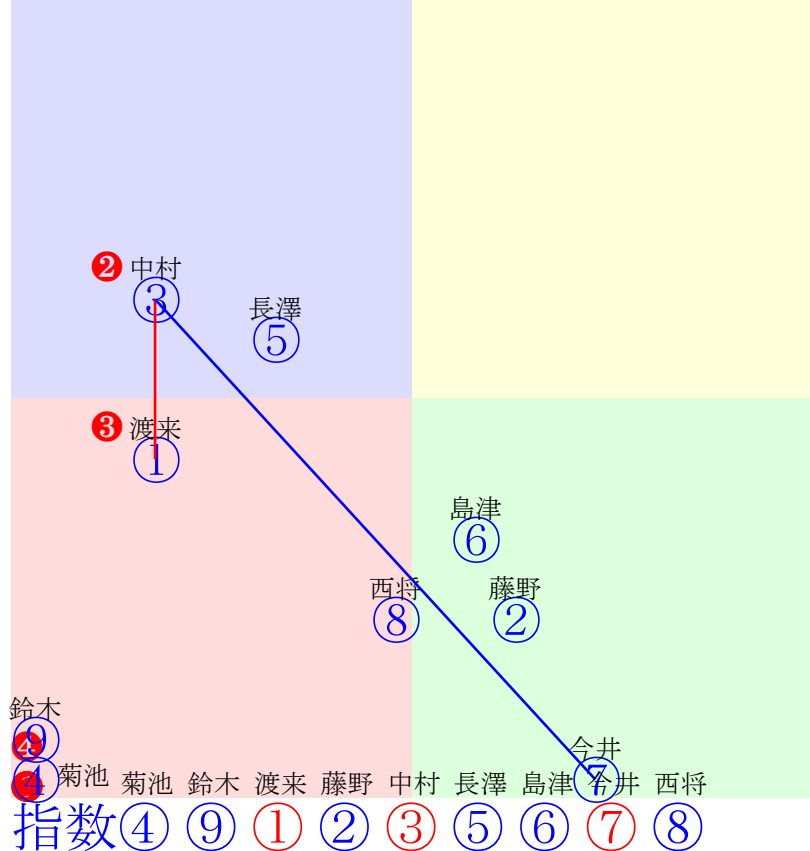

20250721帯広3R200m(ダート・直)

多頭出:小森唯永②⑨

- ①0 **①01 渡来心:坂本**
- ②0 ②04 藤野俊:中島
- ③0 **③02 中村太:林**
- ④40 ④08 菊池一:田上
- ⑤0 ⑤07 長澤幸:服部
- ⑥0 ⑥失格 島津新:村上
- ⑦0 **⑦03 今井千:今井**
- ⑧0 ⑧06 西将太:西弘美
- ⑨40 ⑨05 鈴木恵:松田

- 単勝 ① 680円
- 複勝 ① 260円 ③ 160円 ⑦ 370円
- 枠連 ①③ 1430円
- 馬連 ①③ 1380円
- 馬単 ①③ 3500円
- ワイド ①③ 580円 ①⑦ 1630円 ③⑦ 1270円
- 3連複 ①③⑦ 6240円
- 3連単 ①③⑦ 34560円

人気:①⑨③⑤④②⑧⑥⑦

騎手:

血統:

前半:④⑨①②③⑤⑥⑦⑧

後半:④⑨①②③⑤⑥⑦⑧