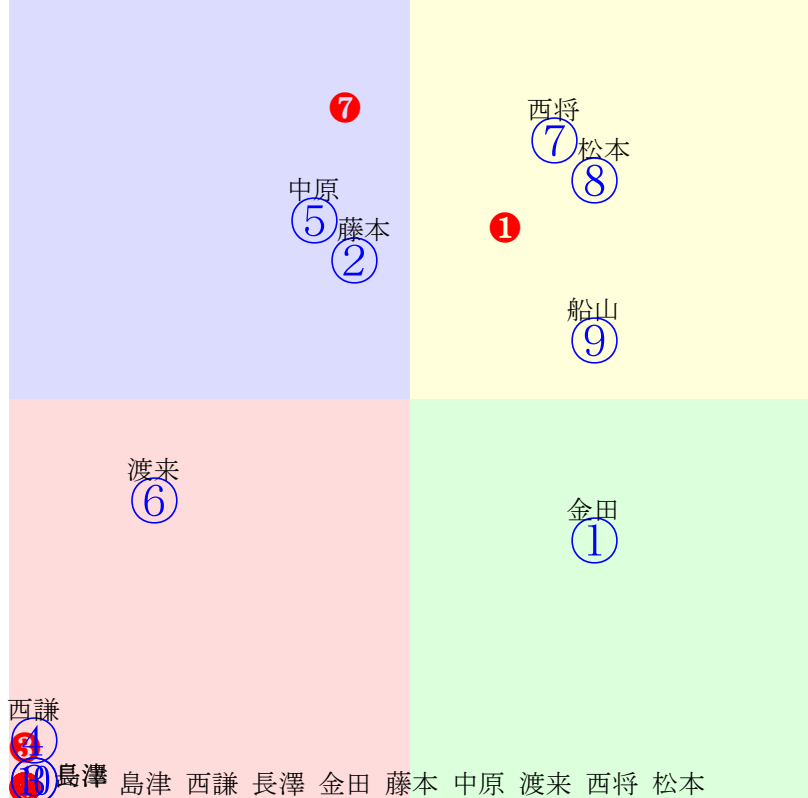

20250721帯広6R200m(ダート・直)

多頭出:今井茂雅②④⑨西弘美③⑥/小倉たまき⑤⑥

- ①40 02 2.46.7:
- ②0 04 2.58.8:
- ③40 08 3.34.7:
- ④40 01 2.46.2:
- ⑤0 03 2.51.1:
- ⑥0 09 3.36.4:
- ⑦40 07 3.25.0:
- ⑧0 05 2.59.1:
- ⑨0 中止 :
- ⑩40 06 3.07.5:

20250721帯広7R200m(ダート・直)

多頭出:岩本利春②③/(株)北栄運輸⑥⑦

- ① 07 2.29.8:
- ② 05 2.14.8:
- ③ 40 09 2.31.8:
- ④ 40 **02 2.04.8:**
- ⑤ 06 2.27.0:
- ⑥ 04 2.13.8:
- ⑦ 01 **2.04.1:**
- ⑧ 08 2.29.9:
- ⑨ 10 2.33.2:
- ⑩ 40 **03 2.07.2:**