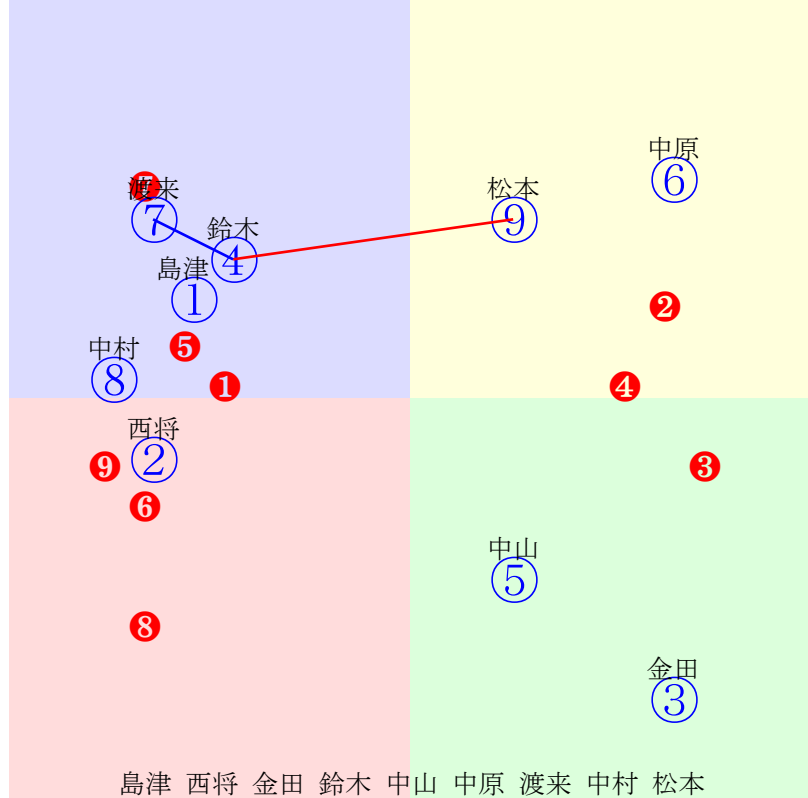

20250721帯広1R200m(ダート・直)

多頭出:林豊③⑧/

- ① ①06 島津新:中島
- ② ②07 西将太:松田
- ③ ③04 金田利:林
- ④ **④02 鈴木恵:槻館**
- ⑤ ⑤09 中山直:小北
- ⑥ ⑥05 中原蓮:金田
- ⑦ **⑦03 渡来心:大河原**
- ⑧ ⑧08 中村太:林
- ⑨ **⑨01 松本秀:田上**

- 単勝 ⑨ 310円
- 複勝 ⑨ 190円 ④ 140円 ⑦ 260円
- 枠連 ④⑧ 740円
- 馬連 ④⑨ 690円
- 馬単 ⑨④ 1430円
- ワイド ④⑨ 280円 ⑦⑨ 880円 ④⑦ 620円
- 3連複 ④⑦⑨ 1920円
- 3連単 ⑨④⑦ 7340円