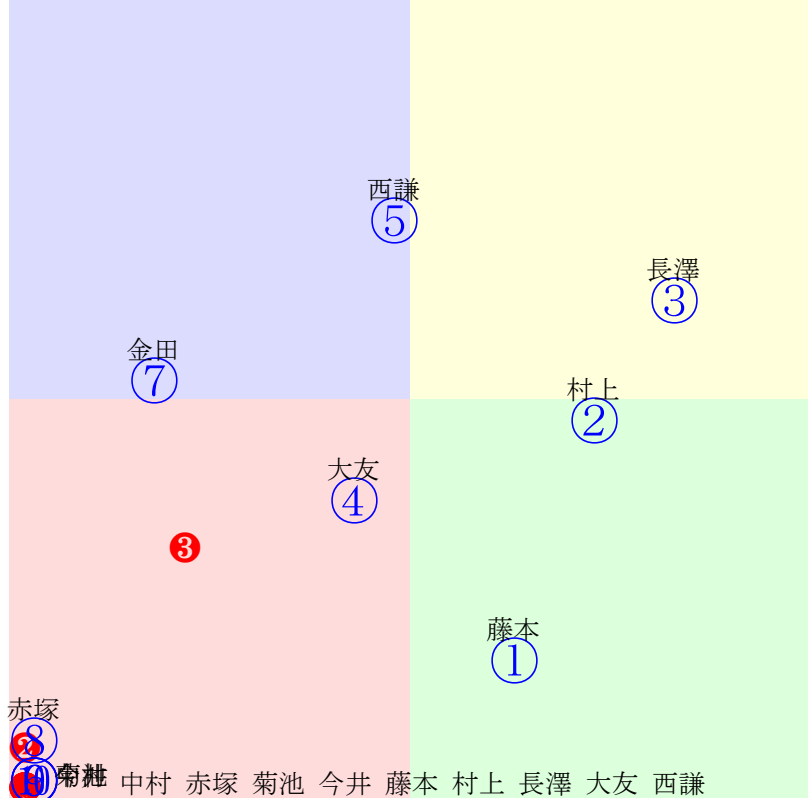

20250721帯広8R200m(ダート・直)

多頭出: 田上忠夫②③/(株)大阪畜産②③小森唯永⑥⑩

①40 09 2.44.0:
 ②40 **03 2.17.8:**
 ③0 07 2.28.3:
 ④0 **01 2.02.0:**
 ⑤40 **02 2.10.1:**
 ⑥0 10 2.45.1:
 ⑦0 08 2.28.7:
 ⑧0 06 2.27.4:
 ⑨40 04 2.27.0:
 ⑩40 05 2.27.3:

20250721帯広9R200m(ダート・直)

多頭出:松井浩文①④村上慎一②⑥⑨⑩/

指数⑥ ⑧ ⑨ ⑩ ① ② ③ ④ ⑤

- ①0 08 2.27.1:
- ②0 05 2.13.8:
- ③0 06 2.15.3:
- ④0 **03 2.08.4:**
- ⑤0 04 2.09.6:
- ⑥40 07 2.26.0:
- ⑦0 09 2.29.4:
- ⑧40 **01 2.03.2:**
- ⑨40 10 2.51.7:
- ⑩40 **02 2.06.7:**