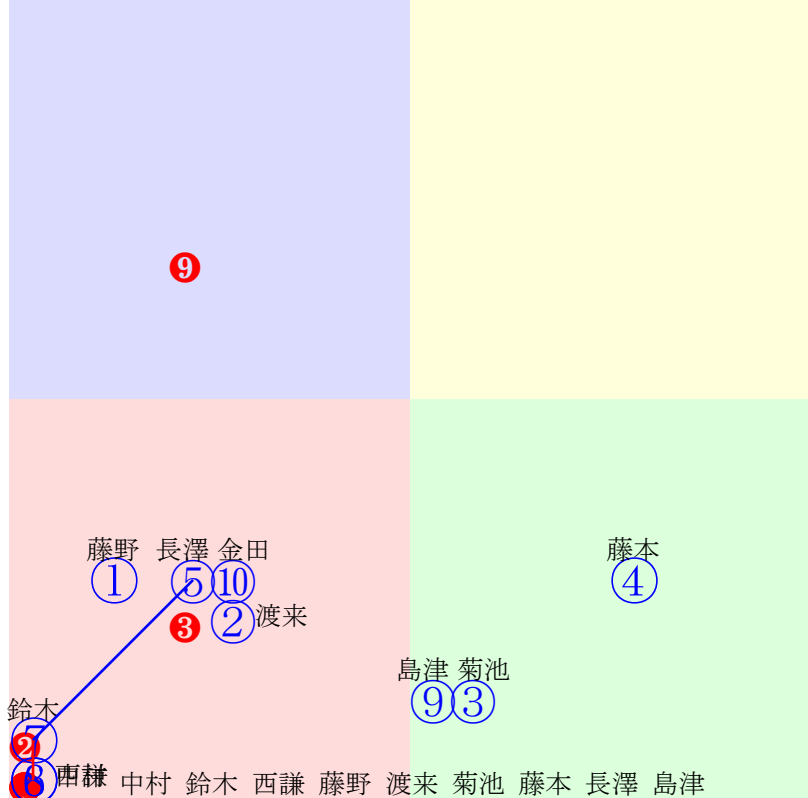

20250721帯広4R200m(ダート・直)

多頭出:村上慎一③⑩/

- ① ①08 藤野俊:中島
- ② ②07 渡来心:坂本
- ③ ③09 菊池一:村上
- ④ ④中止 藤本匠:岩本
- ⑤ ⑤03 長澤幸:大河原
- ⑥ ⑥01 中村太:今井
- ⑦ ⑦02 鈴木恵:谷
- ⑧ ⑧05 西謙一:西弘美
- ⑨ ⑨04 島津新:林
- ⑩ ⑩06 金田利:村上

- 単勝 ⑥ 990円
- 複勝 ⑥ 210円 ⑦ 150円 ⑤ 170円
- 枠連 ⑥⑦ 950円
- 馬連 ⑥⑦ 940円
- 馬単 ⑥⑦ 3010円
- ワイド ⑥⑦ 330円 ⑤⑥ 1000円 ⑤⑦ 270円
- 3連複 ⑤⑥⑦ 2660円
- 3連単 ⑥⑦⑤ 14870円