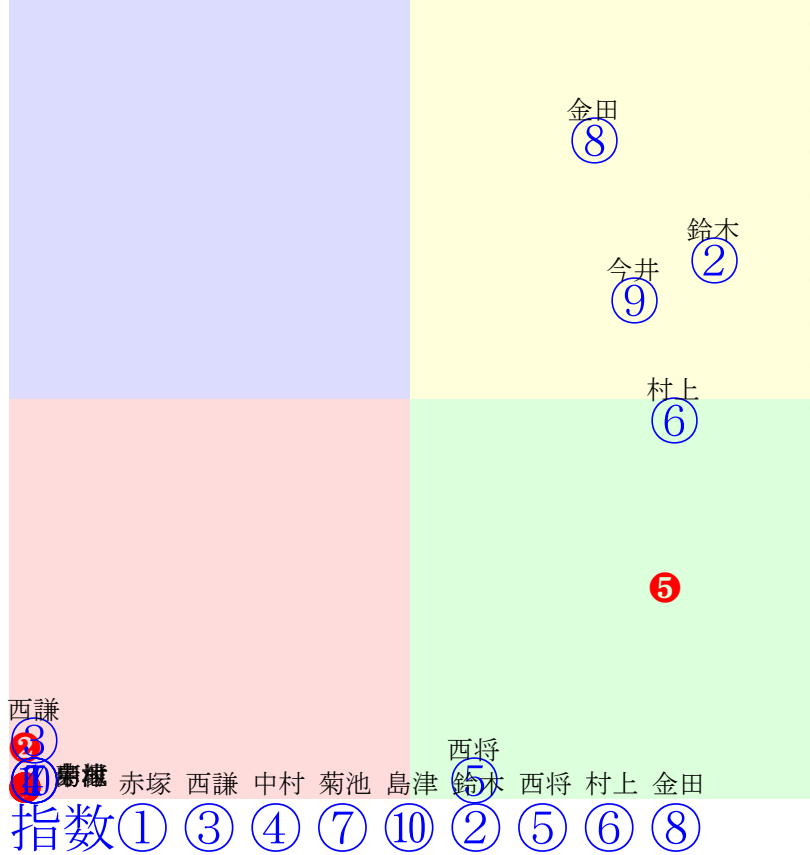

20250721帯広6R200m(ダート・直)

多頭出:今井茂雅②④⑨西弘美③⑥/小倉たまき⑤⑥

- ①40 02 2.46.7:
- ②0 04 2.58.8:
- ③40 08 3.34.7:
- ④40 01 2.46.2:
- ⑤0 03 2.51.1:
- ⑥0 09 3.36.4:
- ⑦40 07 3.25.0:
- ⑧0 05 2.59.1:
- ⑨0 中止 :
- ⑩40 06 3.07.5: