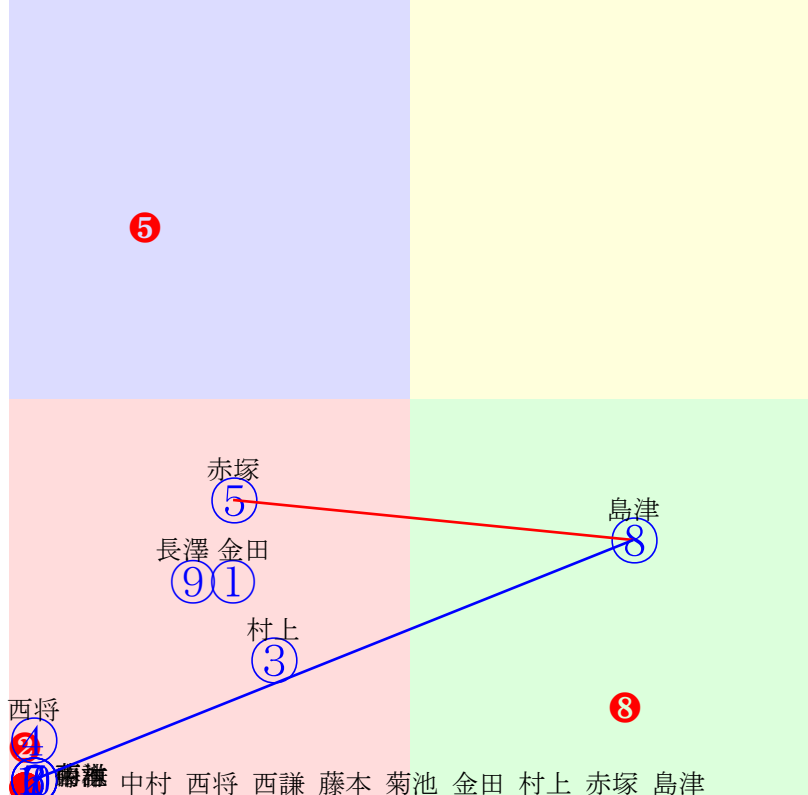

20250721帯広2R200m(ダート・直)

多頭出:村上慎一①⑩/

- ① ①09 金田利:村上
- ② ④0 **②03 中村太:今井**
- ③ ③0 ③10 村上章:鈴木
- ④ ④0 ④04 西将太:平田
- ⑤ ⑤0 **⑤01 赤塚健:大河原**
- ⑥ ④0 ⑥07 西謙一:西弘美
- ⑦ ④0 ⑦08 藤本匠:森
- ⑧ ⑧0 **⑧02 島津新:谷**
- ⑨ ⑨0 ⑨05 長澤幸:服部
- ⑩ ④0 ⑩06 菊池一:村上