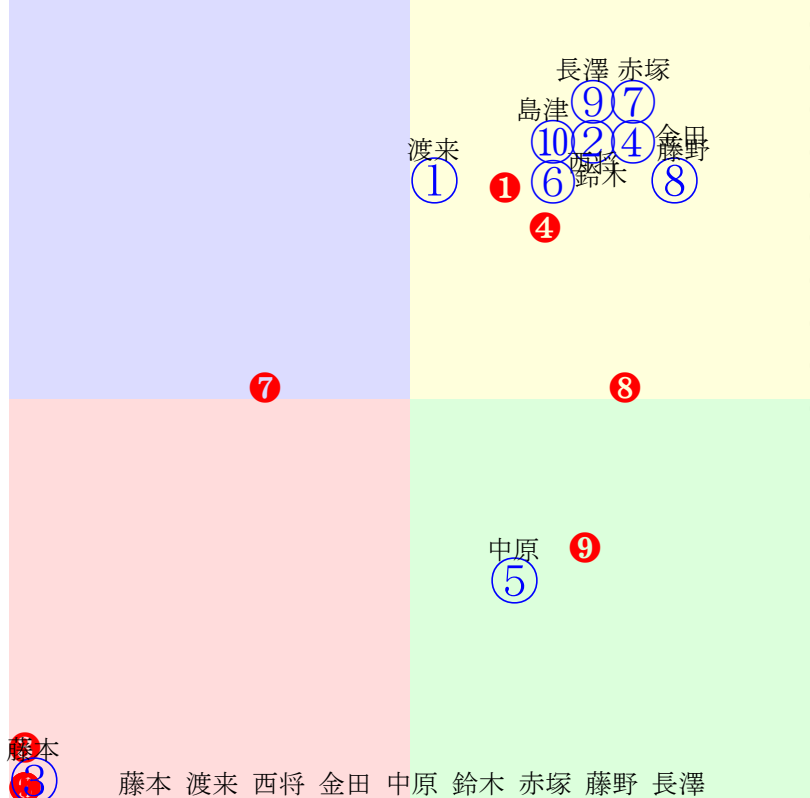

20250720帯広7R200m(ダート・直)

多頭出:村上慎一①⑩久田守③⑧西弘美④⑥/

- ①40 04 2.08.8: 単勝 ⑤ 290円
- ②40 08 2.28.8: 複勝 ⑤ 140円 ⑥ 160円 ⑦ 140円
- ③0 10 2.47.1: 枠連 ⑤⑥ 840円
- ④40 09 2.30.2: 馬連 ⑤⑥ 690円
- ⑤0 **02 2.04.2:** 馬単 ⑤⑥ 1100円
- ⑥0 05 2.09.5: ワイド ⑤⑥ 370円 ⑤⑦ 340円 ⑥⑦ 400円
- ⑦0 **03 2.05.5:** 3連複 ⑤⑥⑦ 950円
- ⑧0 **01 2.04.2:** 3連単 ⑤⑥⑦ 4880円
- ⑨40 06 2.24.6:
- ⑩00 07 2.26.4:

20250720帯広8R200m(ダート・直)

多頭出:長部幸光③⑧金田勇④⑤⑩小北栄一⑦⑨/小森唯永①②

- ① 08 2.51.9: 単勝 ④ 480円
- ② 07 2.47.7: 複勝 ④ 210円 ⑤ 330円 ⑩ 1250円
- ③ 40 10 3.12.6: 枠連 ④⑤ 2570円
- ④ 02 2.15.1: 馬連 ④⑤ 3370円
- ⑤ 06 2.43.1: 馬単 ④⑤ 4370円
- ⑥ 05 2.39.6: ワイド ④⑤ 1040円 ④⑩ 5500円 ⑤⑩ 4880円
- ⑦ 03 2.22.6: 3連複 ④⑤⑩ 32470円
- ⑧ 04 2.32.1: 3連単 ④⑤⑩ 111110円
- ⑨ 01 2.09.3:
- ⑩ 09 3.08.0: