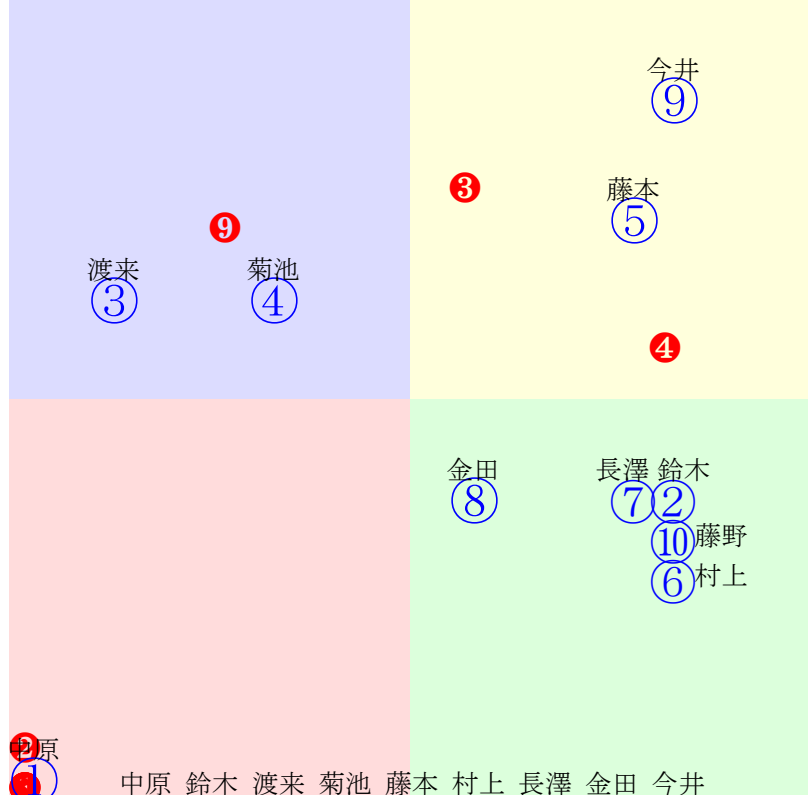

20250720帯広4R200m(ダート・直)

多頭出:松井浩文②⑧長部幸光⑨⑩/

- ①40 **01 1.56.6:**
- ②0 06 2.20.3:
- ③0 05 2.11.8:
- ④0 08 2.42.6:
- ⑤0 10 2.55.9:
- ⑥0 07 2.30.7:
- ⑦0 04 2.09.3:
- ⑧0 09 2.51.4:
- ⑨0 **03 2.03.5:**
- ⑩0 **02 2.03.4:**

- 単勝 ⑧ 160円
- 複勝 ⑧ 100円 ② 250円 ① 210円
- 枠連 ②⑦ 610円
- 馬連 ②⑧ 620円
- 馬単 ⑧② 670円
- ワイド ②⑧ 350円 ①⑧ 290円 ①② 790円
- 3連複 ①②⑧ 1490円
- 3連単 ⑧②① 5940円

人気:②⑤④⑧③⑥⑩⑨①⑦

騎手:

血統:

前半:①②③④⑤⑥⑦⑧⑨

後半:①②③④⑤⑥⑦⑧⑨

指数①②③④⑤⑥⑦⑧⑨