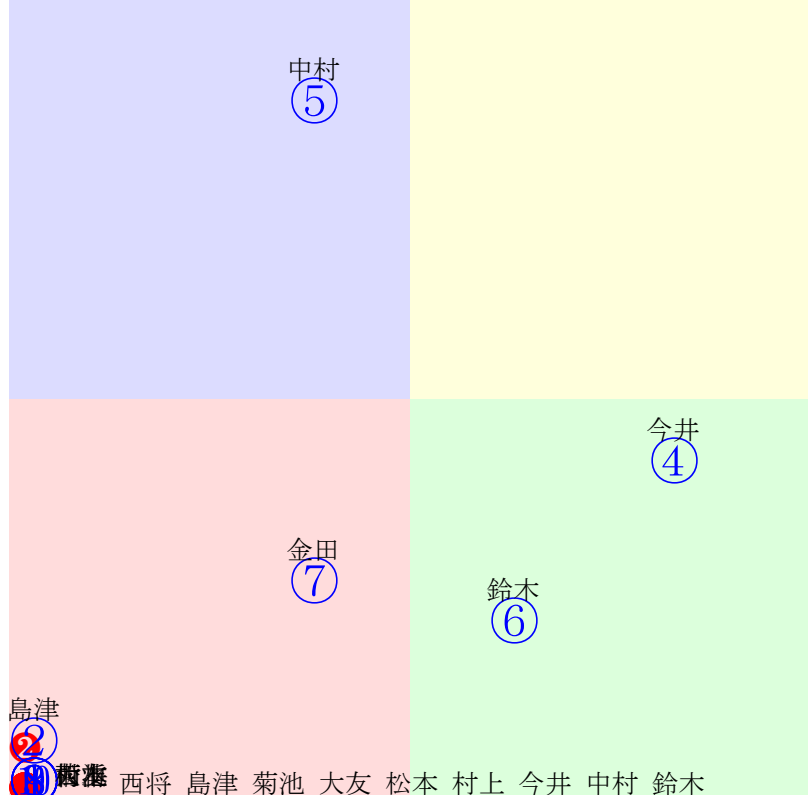

20250720帯広10R200m(ダート・直)

多頭出:坂本東一①⑦松井浩文⑥⑨/小森唯永①⑦

- ①40 **02 1.53.3:**
- ②0 05 1.59.6:
- ③40 06 2.00.0:
- ④0 08 2.10.8:
- ⑤40 09 2.11.5:
- ⑥40 **03 1.53.7:**
- ⑦0 07 2.04.6:
- ⑧40 **01 1.53.0:**
- ⑨0 10 2.28.8:
- ⑩00 04 1.57.6:

20250720帯広11R200m(ダート・直)

多頭出:槻館重人⑧⑨/

- ① 07 2.21.6:
- ② 05 2.03.6:
- ③ 06 2.18.1:
- ④ 40 **03 2.00.6:**
- ⑤ 10 2.42.7:
- ⑥ 40 09 2.36.2:
- ⑦ 04 2.03.4:
- ⑧ 40 **02 1.58.3:**
- ⑨ 40 08 2.35.4:
- ⑩ 40 **01 1.56.5:**

20250720帯広12R200m(ダート・直)

多頭出:今井茂雅④⑤/

- ①40 01 1.54.7:
- ②40 07 2.13.8:
- ③40 02 1.55.7:
- ④0 03 1.58.8:
- ⑤0 06 2.12.1:
- ⑥0 09 2.19.3:
- ⑦0 04 1.59.2:
- ⑧40 08 2.17.8:
- ⑨40 05 2.02.6:
- ⑩40 10 2.54.4: