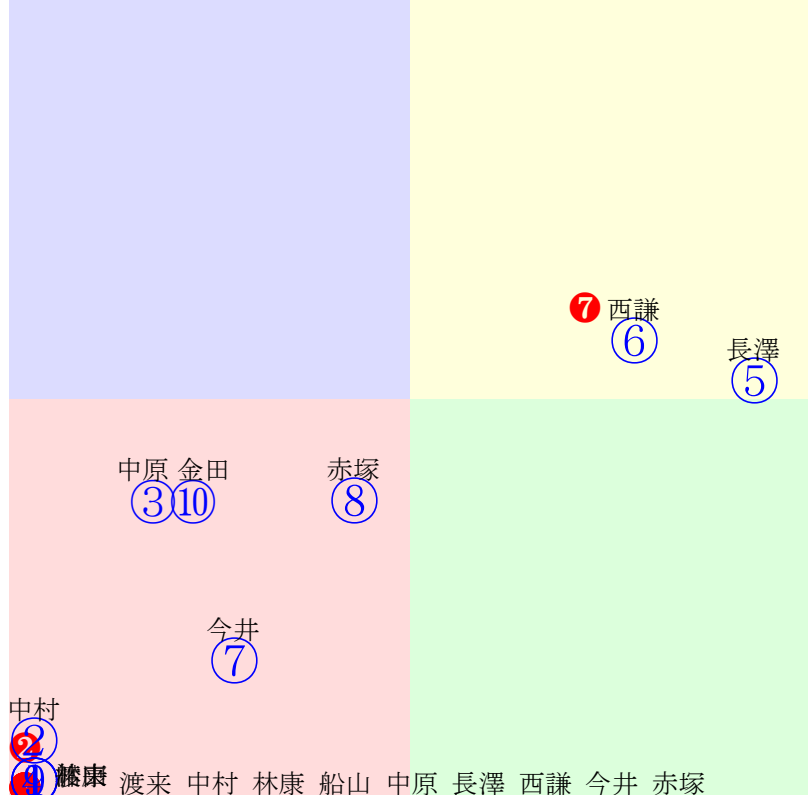

20250720帯広7R200m(ダート・直)

多頭出:村上慎一①⑩久田守③⑧西弘美④⑥/

- ①40 04 2.08.8: 単勝 ⑤ 290円
- ②40 08 2.28.8: 複勝 ⑤ 140円 ⑥ 160円 ⑦ 140円
- ③0 10 2.47.1: 枠連 ⑤⑥ 840円
- ④40 09 2.30.2: 馬連 ⑤⑥ 690円
- ⑤0 **02 2.04.2:** 馬単 ⑤⑥ 1100円
- ⑥0 05 2.09.5: ワイド ⑤⑥ 370円 ⑤⑦ 340円 ⑥⑦ 400円
- ⑦0 **03 2.05.5:** 3連複 ⑤⑥⑦ 950円
- ⑧0 **01 2.04.2:** 3連単 ⑤⑥⑦ 4880円
- ⑨40 06 2.24.6:
- ⑩00 07 2.26.4: