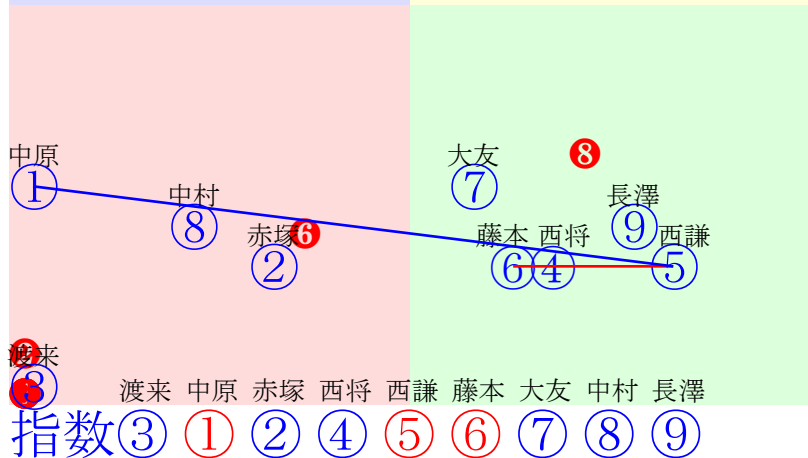

20250720帯広2R200m(ダート・直)

多頭出:坂本東一③⑤松井浩文⑥⑧/

- ①0 ①03 中原蓮:村上
- ②0 ②09 赤塚健:西弘美
- ③40 ③04 渡来心:坂本
- ④0 ④06 西将太:金山
- ⑤0 ⑤02 西謙一:坂本
- ⑥0 ⑥01 藤本匠:松井
- ⑦0 ⑦08 大友一:大友
- ⑧0 ⑧05 中村太:松井
- ⑨0 ⑨07 長澤幸:谷

- 単勝 ⑥ 360円
- 複勝 ⑥ 150円 ⑤ 160円 ① 230円
- 枠連 ⑤⑥ 490円
- 馬連 ⑤⑥ 590円
- 馬単 ⑥⑤ 1230円
- ワイド ⑤⑥ 290円 ①⑥ 600円 ①⑤ 520円
- 3連複 ①⑤⑥ 1310円
- 3連単 ⑥⑤① 5450円

人気:⑥⑤②③④⑨⑧⑦①

騎手:

血統:

前半:③①②④⑤⑥⑦⑧⑨

後半:③①②④⑤⑥⑦⑧⑨