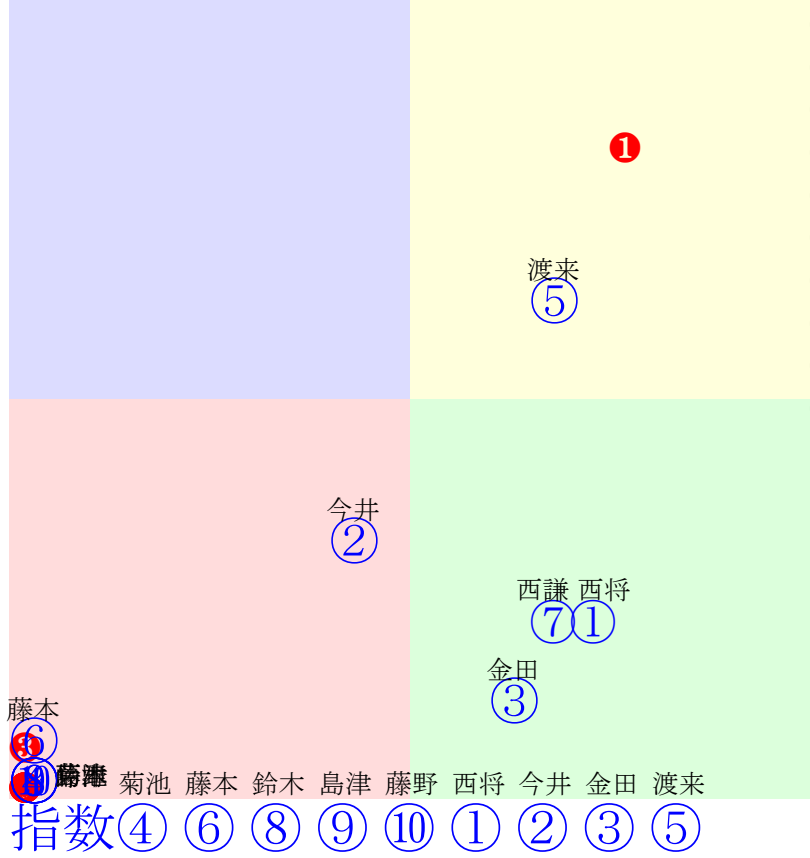

20250720帯広10R200m(ダート・直)

多頭出:坂本東一①⑦松井浩文⑥⑨/小森唯永①⑦

- ①40 **02 1.53.3:**
- ②0 05 1.59.6:
- ③40 06 2.00.0:
- ④0 08 2.10.8:
- ⑤40 09 2.11.5:
- ⑥40 **03 1.53.7:**
- ⑦0 07 2.04.6:
- ⑧40 **01 1.53.0:**
- ⑨0 10 2.28.8:
- ⑩00 04 1.57.6:

20250720帯広11R200m(ダート・直)

多頭出:槻館重人⑧⑨/

- ① 07 2.21.6:
- ② 05 2.03.6:
- ③ 06 2.18.1:
- ④ 40 **03 2.00.6:**
- ⑤ 10 2.42.7:
- ⑥ 40 09 2.36.2:
- ⑦ 04 2.03.4:
- ⑧ 40 **02 1.58.3:**
- ⑨ 40 08 2.35.4:
- ⑩ 40 **01 1.56.5:**