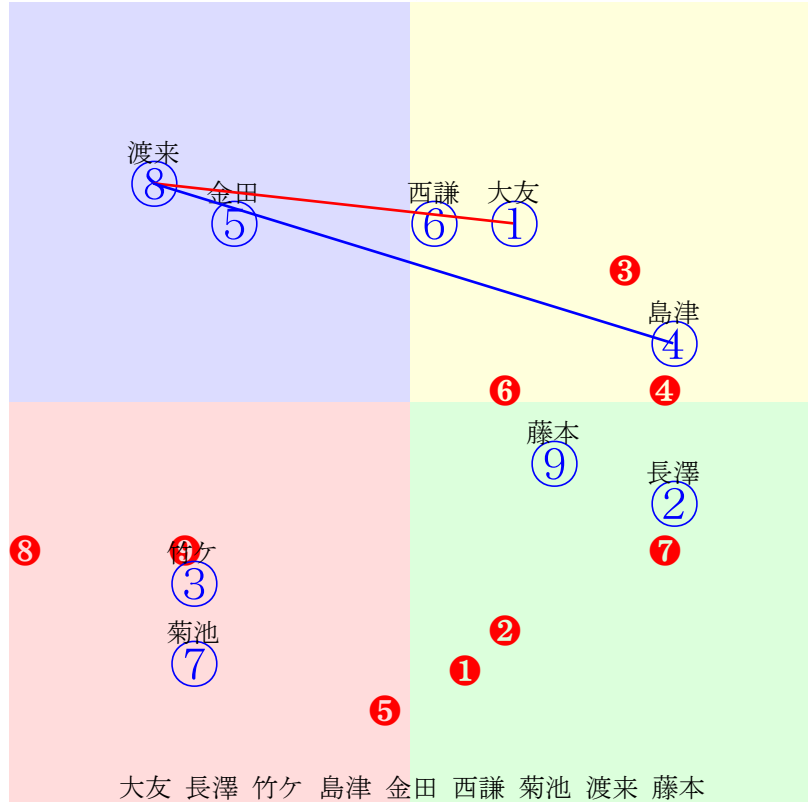

20250720帯広1R200m(ダート・直)

多頭出:/(株)北西ファーム①④⑨

- ① ①01 大友一:大友
- ② ②07 長澤幸:服部
- ③ ③08 竹ヶ原:大橋
- ④ ④03 島津新:岩本
- ⑤ ⑤04 金田利:小北
- ⑥ ⑥09 西謙一:谷
- ⑦ ⑦05 菊池一:梶館
- ⑧ ⑧02 渡来心:大河原
- ⑨ ⑨06 藤本匠:小林

- 単勝 ① 660円
- 複勝 ① 220円 ⑧ 150円 ④ 180円
- 枠連 ①⑧ 1040円
- 馬連 ①⑧ 1380円
- 馬単 ①⑧ 2070円
- ワイド ①⑧ 340円 ①④ 670円 ④⑧ 570円
- 3連複 ①④⑧ 2040円
- 3連単 ①⑧④ 10550円