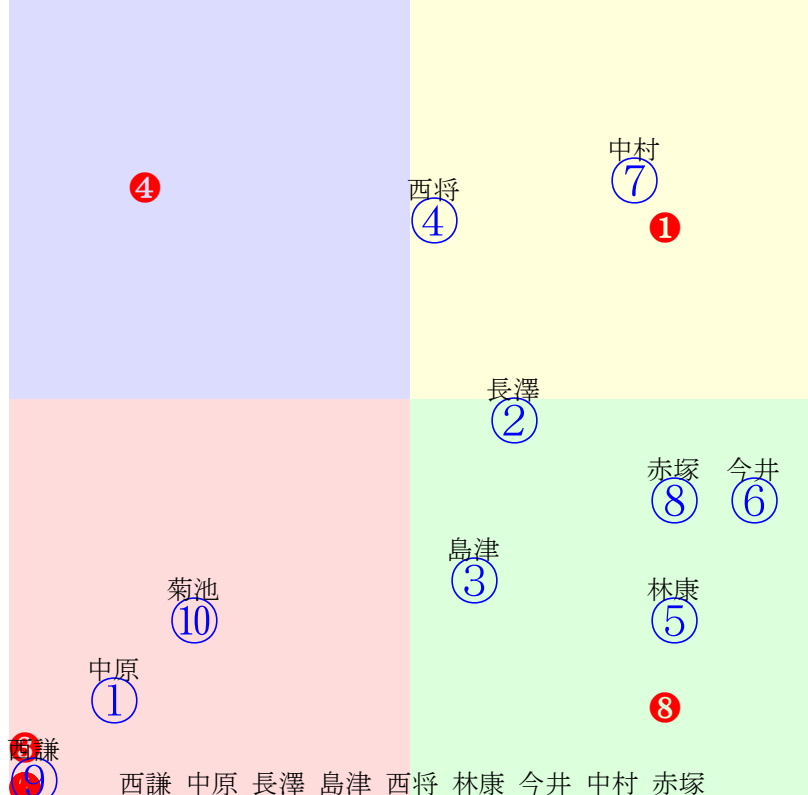

20250720帯広4R200m(ダート・直)

多頭出:松井浩文②⑧長部幸光⑨⑩/

- ①40 **01 1.56.6:**
- ②0 06 2.20.3:
- ③0 05 2.11.8:
- ④0 08 2.42.6:
- ⑤0 10 2.55.9:
- ⑥0 07 2.30.7:
- ⑦0 04 2.09.3:
- ⑧0 09 2.51.4:
- ⑨0 **03 2.03.5:**
- ⑩0 **02 2.03.4:**

20250720帯広5R200m(ダート・直)

多頭出:西弘美④⑤⑨/

- ① 07 2.24.4:
- ② 05 2.22.4:
- ③ 08 2.25.7:
- ④ 06 2.23.6:
- ⑤ 04 2.19.9:
- ⑥ 09 2.30.5:
- ⑦ 02 2.09.9:
- ⑧ 10 2.31.6:
- ⑨ 01 2.00.6:
- ⑩ 03 2.16.4:

- 単勝 ④ 360円
- 複勝 ④ 130円 ⑥ 230円 ① 180円
- 枠連 ④⑥ 1570円
- 馬連 ④⑥ 1990円
- 馬単 ④⑥ 3250円
- ワイド ④⑥ 620円 ①④ 500円 ①⑥ 1980円
- 3連複 ①④⑥ 6290円
- 3連単 ④⑥① 30460円