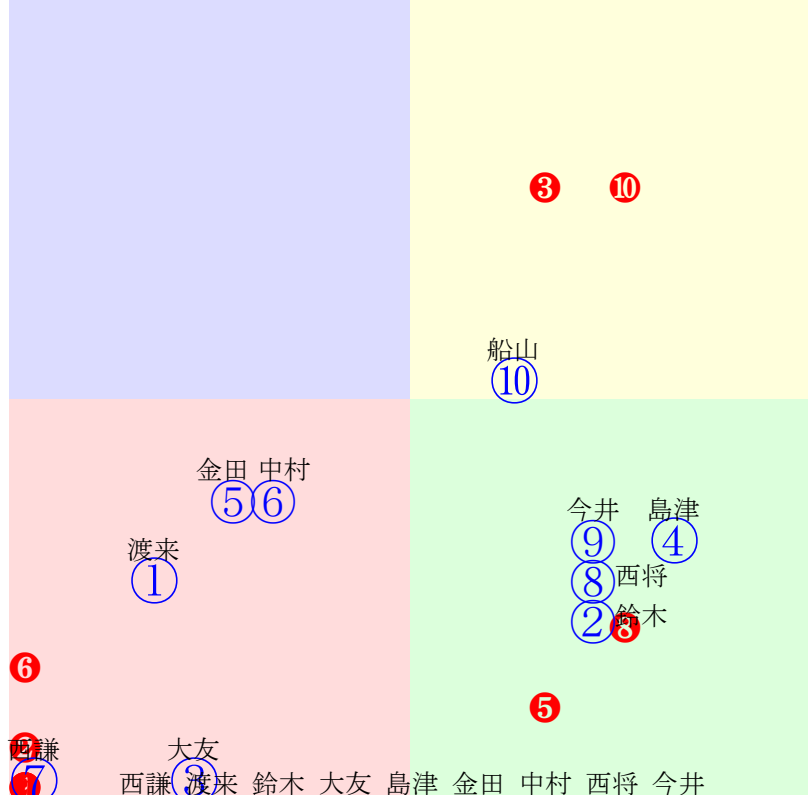

20250719帯広7R200m(ダート・直)

多頭出:今井茂雅①⑨長部幸光③⑥/(株)北西ファーム①⑨道垣内豊③⑥

- ①0 **01 2.00.9:**
- ②0 05 2.11.1:
- ③0 **02 2.02.7:**
- ④0 04 2.08.6:
- ⑤0 09 2.25.4:
- ⑥0 07 2.17.1:
- ⑦40 **03 2.08.1:**
- ⑧0 08 2.25.0:
- ⑨0 06 2.11.7:
- ⑩0 10 2.26.6: