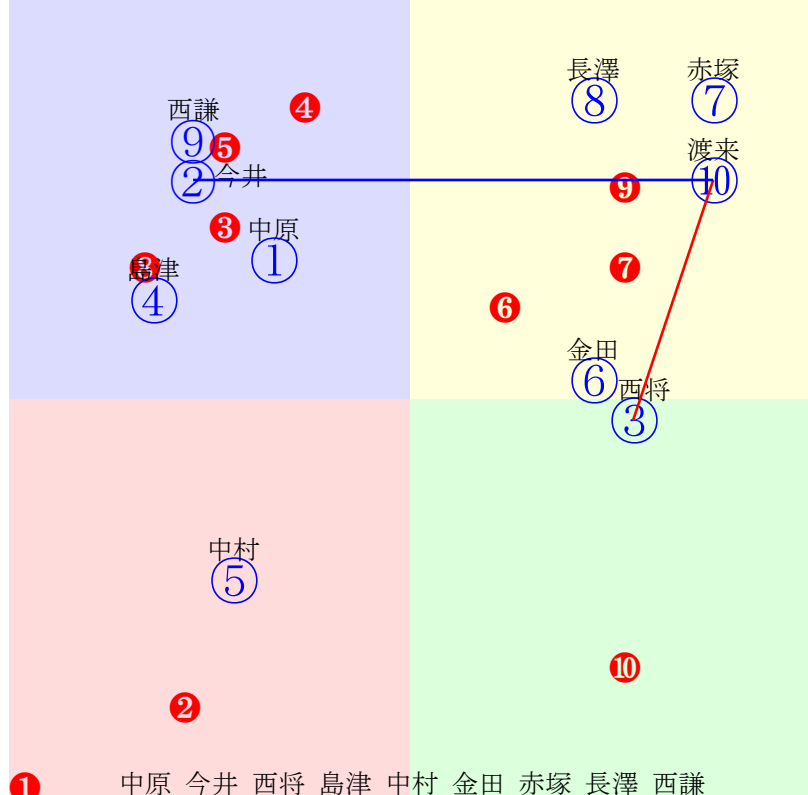

20250719帯広1R200m(ダート・直)

① 中原 ② 今井 ③ 西将 ④ 島津 ⑤ 中村 ⑥ 金田 ⑦ 赤塚 ⑧ 長澤 ⑨ 西謙
 指数① ② ③ ④ ⑤ ⑥ ⑦ ⑧ ⑨

多頭出:小北栄一①④西弘美③⑨松井浩文⑤⑩/赤磨秀人④⑧(株)北西ファーム⑤⑩

- ① ①08 中原蓮:小北 単勝 ③ 640円
- ② ②03 今井千:谷 複勝 ③ 210円 ⑩ 380円 ② 170円
- ③ ③01 西将太:西弘美 枠連 ③⑧ 3370円
- ④ ④07 島津新:小北 馬連 ③⑩ 6680円
- ⑤ ⑤05 中村太:松井 馬単 ③⑩ 13360円
- ⑥ ⑥04 金田利:金田 ワイド ③⑩ 1420円 ②③ 380円 ②⑩ 840円
- ⑦ ⑦09 赤塚健:大友 3連複 ②③⑩ 8660円
- ⑧ ⑧10 長澤幸:服部 3連単 ③⑩② 103680円
- ⑨ ⑨06 西謙一:西弘美
- ⑩ ⑩02 渡来心:松井