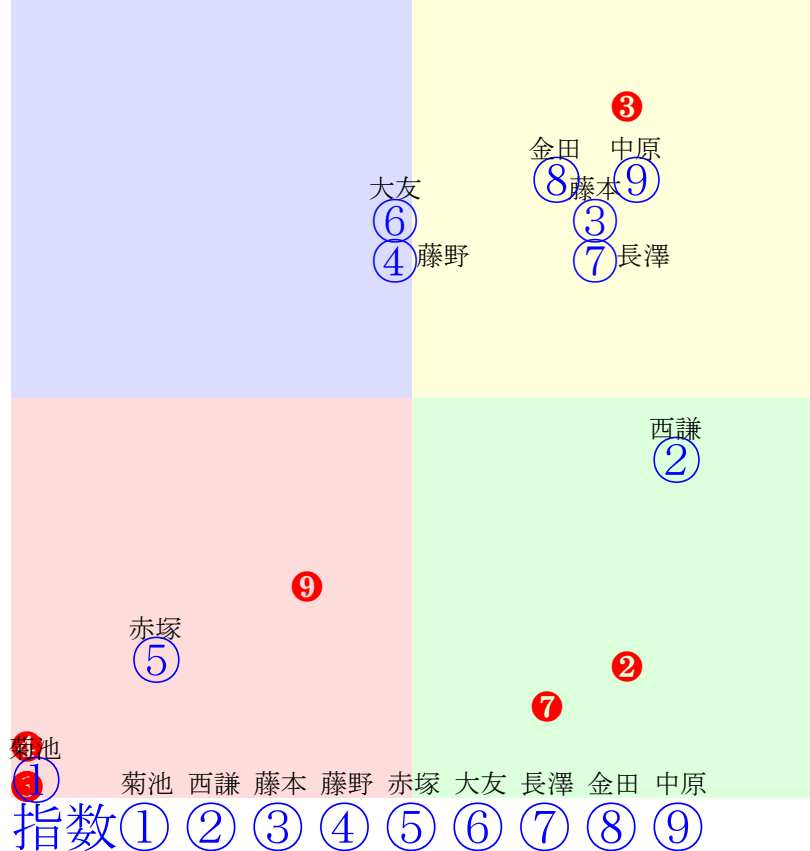

20250719帯広4R200m(ダート・直)

多頭出:小林長吉①③/大友栄人②⑥/小森唯永①⑦

- ①40 **02 2.20.5:** 単勝 ⑨ 420円
- ②0 06 2.43.9: 複勝 ⑨ 130円 ① 260円 ⑧ 120円
- ③0 **03 2.21.0:** 枠連 ①⑧ 1200円
- ④0 **01 2.20.1:** 馬連 ①⑨ 2240円
- ⑤0 失格 4.49.2: 馬単 ⑨① 3910円
- ⑥0 05 2.39.6: ワイド ①⑨ 670円 ⑧⑨ 210円 ①⑧ 580円
- ⑦0 08 3.03.1: 3連複 ①⑧⑨ 1590円
- ⑧0 07 2.56.0: 3連単 ⑨①⑧ 13050円
- ⑨0 04 2.37.0:

人気:③⑧④②⑨①⑦⑥⑤

騎手:

血統:

前半:①②③④⑤⑥⑦⑧⑨

後半:①②③④⑤⑥⑦⑧⑨