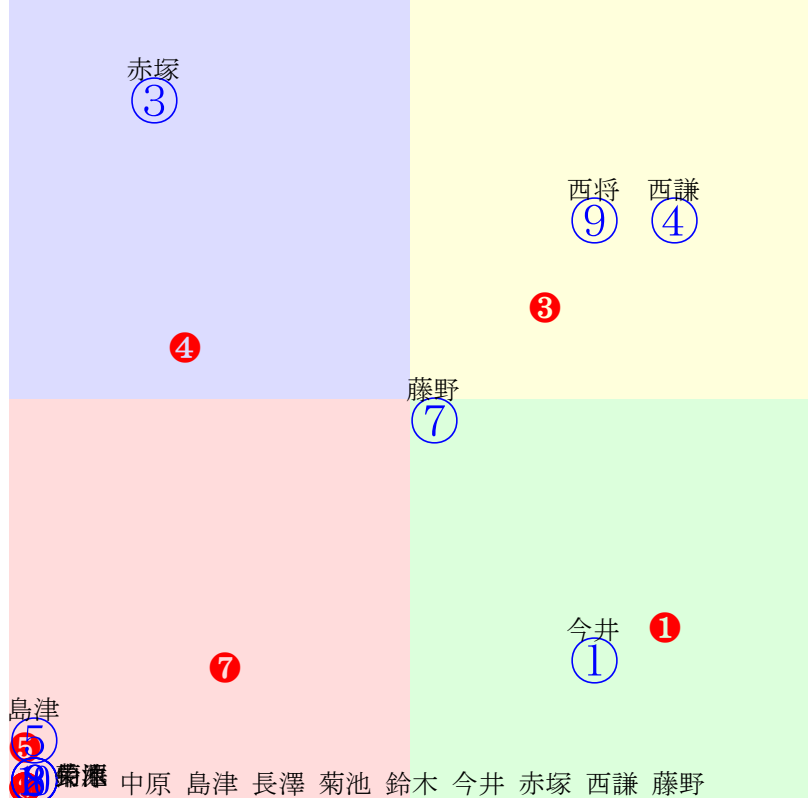

20250719帯広6R200m(ダート・直)

多頭出:平田義弘①④⑤槻館重人⑧⑩/(株)北西ファーム⑤⑦

- ①0 **03 2.23.5:** 単勝 ⑦ 940円
- ②40 06 2.30.6: 複勝 ⑦ 240円 ⑧ 160円 ③ 530円
- ③0 **01 2.12.7:** 枠連 ⑦⑦ 1200円
- ④0 04 2.27.7: 馬連 ⑦⑧ 1160円
- ⑤40 07 2.31.0: 馬単 ⑦⑧ 3330円
- ⑥40 08 2.34.3: ワイド ⑦⑧ 440円 ③⑦ 3100円 ③⑧ 1900円
- ⑦0 **02 2.14.5:** 3連複 ③⑦⑧ 14230円
- ⑧40 10 2.56.9: 3連単 ⑦⑧③ 60110円
- ⑨0 05 2.28.6:
- ⑩40 09 2.34.7: