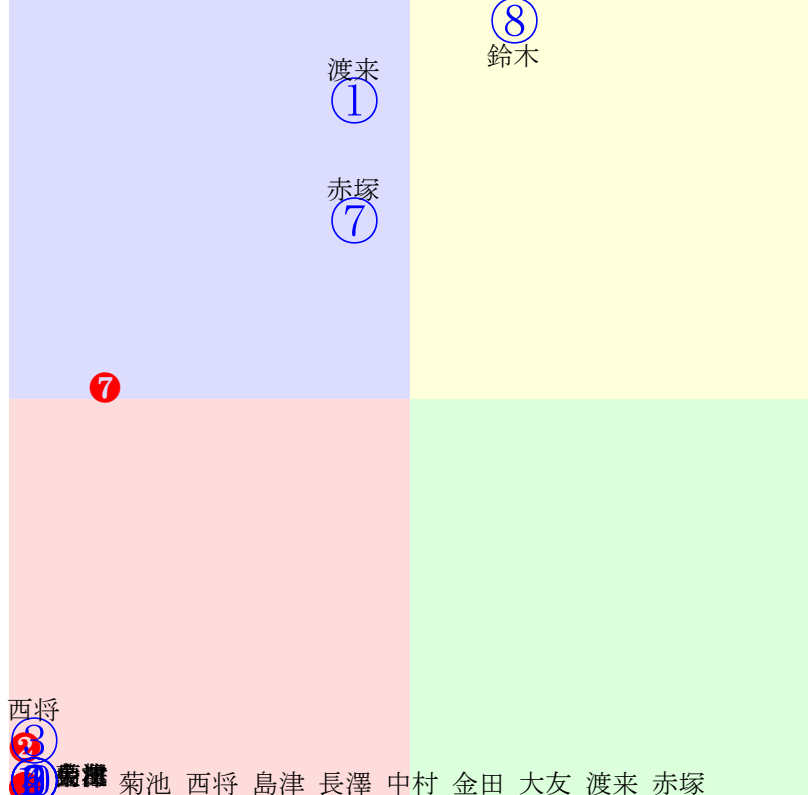

20250719帯広11R200m(ダート・直)

多頭出:中島敏博①③/

- ①40 04 1.58.0:
- ②40 08 2.06.8:
- ③40 06 1.59.5:
- ④40 **03 1.53.5:**
- ⑤40 10 2.12.3:
- ⑥40 09 2.07.7:
- ⑦0 07 2.06.7:
- ⑧0 **02 1.53.3:**
- ⑨40 05 1.59.5:
- ⑩40 **01 1.52.9:**

- 単勝 ⑧ 630円
- 複勝 ⑧ 170円 ② 210円 ⑥ 330円
- 枠連 ②⑦ 1830円
- 馬連 ②⑧ 2840円
- 馬単 ⑧② 4330円
- ワイド ②⑧ 740円 ⑥⑧ 860円 ②⑥ 1330円
- 3連複 ②⑥⑧ 5280円
- 3連単 ⑧②⑥ 28120円

人気:⑨②⑥④⑧⑦③⑤⑩①
 騎手:
 血統:
 前半:①②③④⑤⑥⑨⑩⑦
 後半:①②③④⑤⑥⑨⑩⑦

今井
 ② 藤本 菊池 今井 金田 村上 船山 西将 鈴木 藤本 赤塚
 指数① ② ③ ④ ⑤ ⑥ ⑨ ⑩ ⑦

20250719帯広12R200m(ダート・直)

多頭出:大河原和雄①⑩西邑春夫⑥⑨/

- ①0 06 1.55.8:
- ②40 07 1.58.9:
- ③40 05 1.55.1:
- ④40 **03 1.53.9:**
- ⑤40 08 1.59.6:
- ⑥40 **02 1.53.1:**
- ⑦0 09 2.00.0:
- ⑧0 10 2.03.8:
- ⑨40 **01 1.53.0:**
- ⑩40 04 1.54.2: