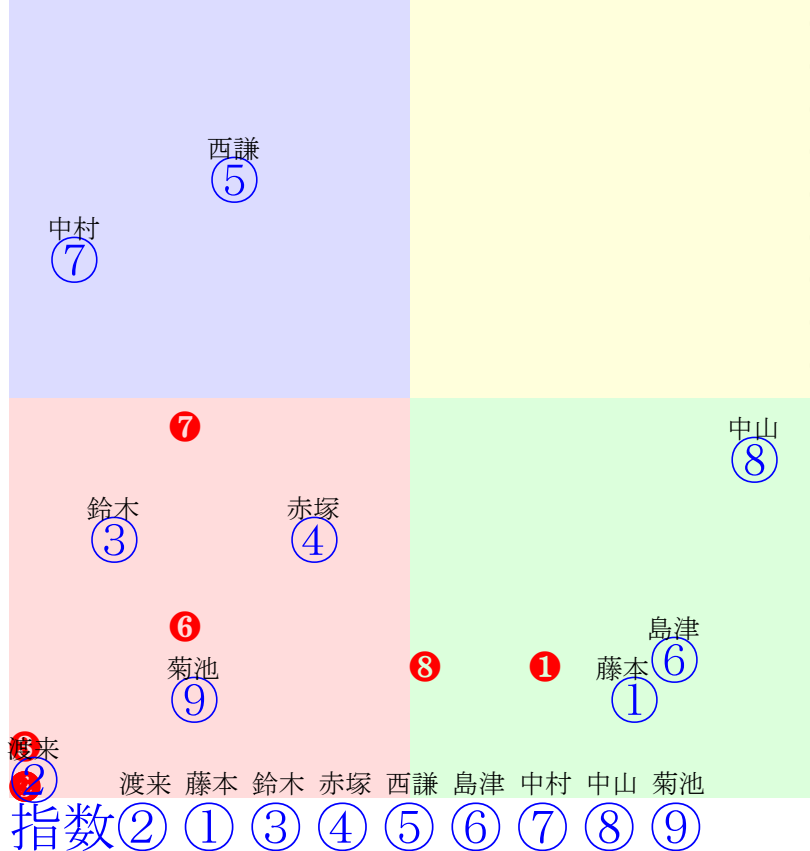

20250719帯広2R200m(ダート・直)

多頭出:小林長吉④⑨/

- ① 除外 :
- ② 40 **01 2.32.5:**
- ③ 08 3.31.9:
- ④ 06 2.58.0:
- ⑤ 04 2.44.3:
- ⑥ 05 2.56.8:
- ⑦ 07 3.08.8:
- ⑧ 03 **2.42.9:**
- ⑨ 02 **2.37.6:**

- 単勝 ⑤ 190円
- 複勝 ⑤ 120円 ⑥ 270円 ⑧ 510円
- 枠連 ⑤⑥ 930円
- 馬連 ⑤⑥ 470円
- 馬単 ⑤⑥ 1620円
- ワイド ⑤⑥ 380円 ⑤⑧ 1050円 ⑥⑧ 2830円
- 3連複 ⑤⑥⑧ 7010円
- 3連単 ⑤⑥⑧ 17090円

人気:⑤⑥③⑨②④⑧①⑦
騎手:
血統:
前半:②①③④⑤⑥⑦⑧⑨
後半:②①③④⑤⑥⑦⑧⑨