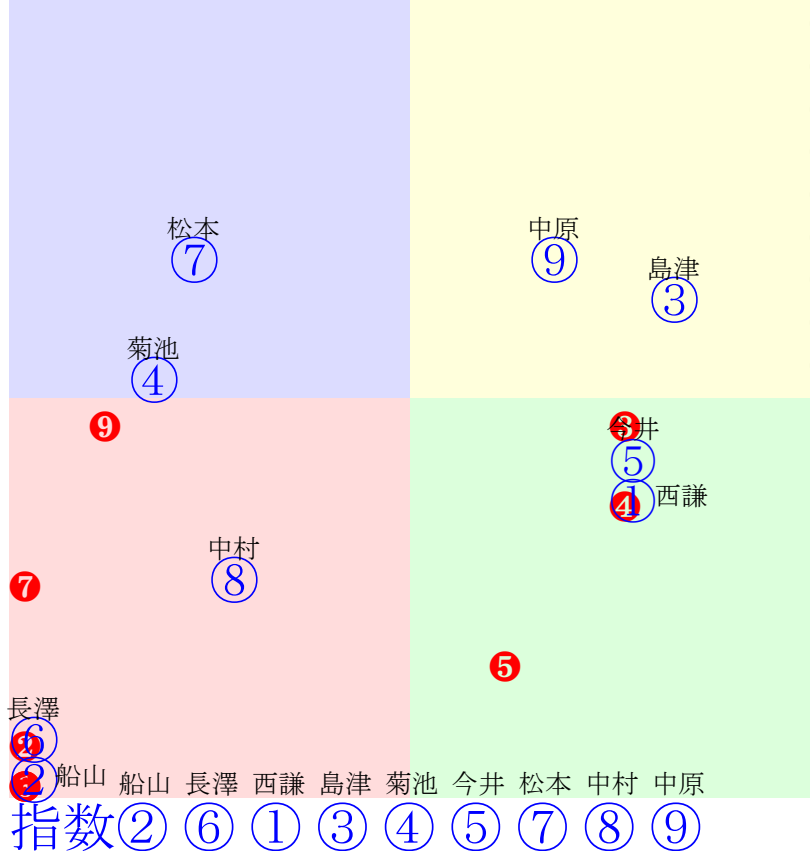

20250719帯広3R200m(ダート・直)

多頭出:/(株)大阪畜産②⑦

- ①0 **03 2.22.8:**
- ②40 06 2.39.4:
- ③0 04 2.26.9:
- ④0 **02 2.16.2:**
- ⑤0 05 2.28.5:
- ⑥40 **01 2.14.2:**
- ⑦0 09 3.00.0:
- ⑧0 08 2.53.0:
- ⑨0 07 2.48.3:

- 単勝 ③ 1330円
- 複勝 ③ 280円 ① 110円 ⑨ 520円
- 枠連 ①③ 1060円
- 馬連 ①③ 840円
- 馬単 ③① 5180円
- ワイド ①③ 460円 ③⑨ 1270円 ①⑨ 850円
- 3連複 ①③⑨ 5480円
- 3連単 ③①⑨ 52830円

人気:⑧③①⑤⑥④⑨②⑦

騎手:

血統:

前半:②⑥①③④⑤⑦⑧⑨

後半:②⑥①③④⑤⑦⑧⑨