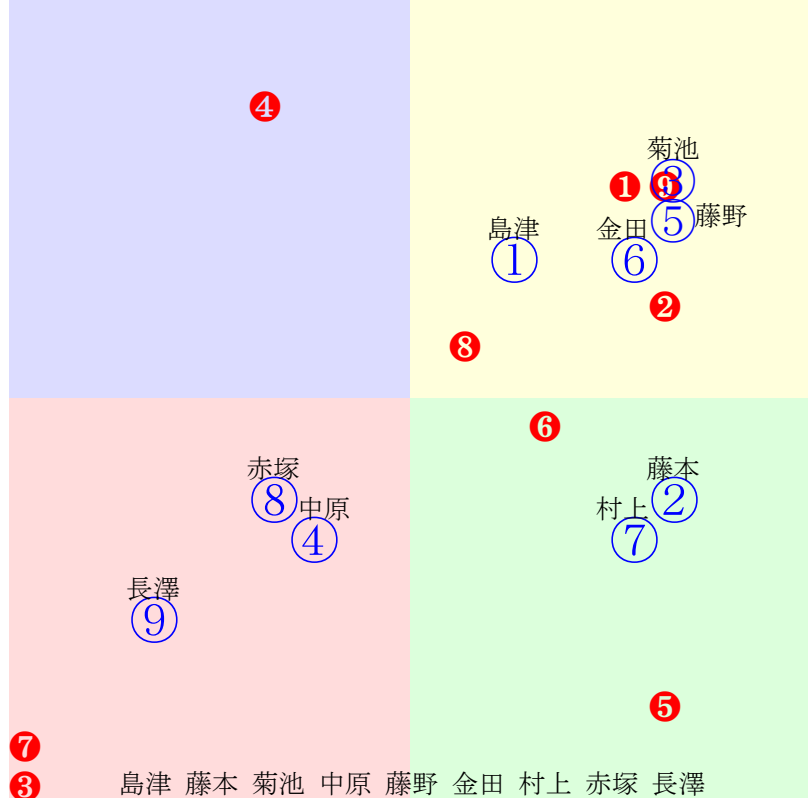

20250719帯広5R200m(ダート・直)

多頭出:金田勇④⑥長部幸光⑤⑦/

- ① 05 2.31.7:
- ② **01 2.20.2:**
- ③ **02 2.24.5:**
- ④ 04 2.29.8:
- ⑤ 09 3.06.1:
- ⑥ 07 2.38.2:
- ⑦ 06 2.31.8:
- ⑧ 08 3.00.7:
- ⑨ **03 2.29.1:**

- 単勝 ② 210円
- 複勝 ② 110円 ⑧ 160円 ① 270円
- 枠連 ②⑧ 460円
- 馬連 ②⑧ 760円
- 馬単 ②⑧ 710円
- ワイド ②⑧ 250円 ①② 550円 ①⑧ 1690円
- 3連複 ①②⑧ 2790円
- 3連単 ②⑧① 7950円