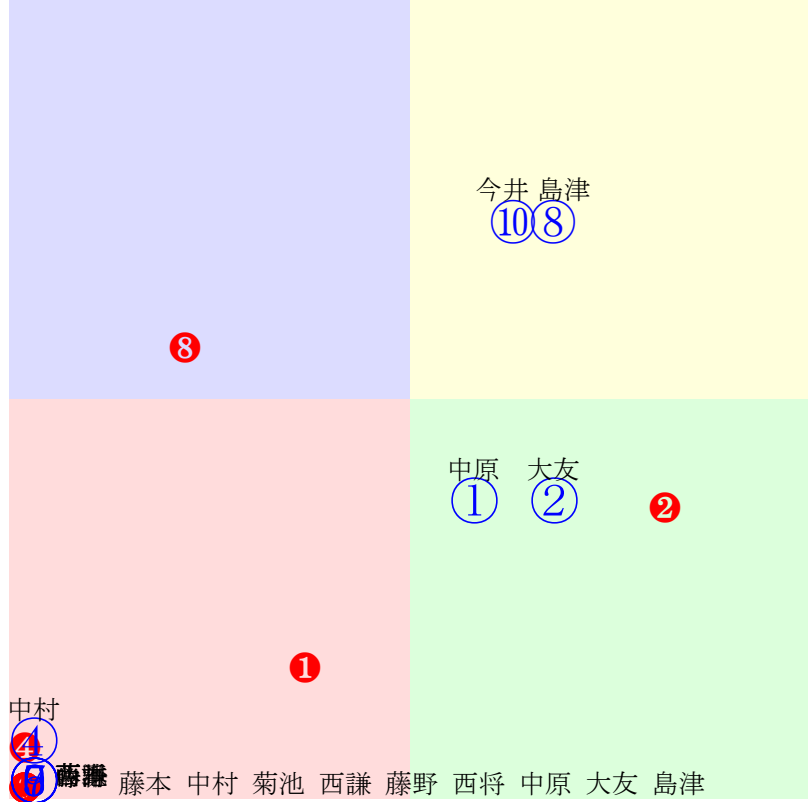

20250714帯広10R200m(ダート・直)

多頭出:西邑春夫③⑦岩本利春⑧⑨/

西将 ④③
村上 ③
大友 ①
中原 ②
島津 ⑧
藤本 ⑨
鈴木 ⑩
船山 ⑦

指数 ⑤ ⑥ ⑦ ① ② ③ ④ ⑧ ⑨

- ① 01 1.46.0:
- ② 02 1.49.3:
- ③ 05 1.59.5:
- ④ 08 2.03.3:
- ⑤ 06 2.00.8:
- ⑥ 10 2.07.8:
- ⑦ 03 1.52.2:
- ⑧ 04 1.52.5:
- ⑨ 09 2.07.5:
- ⑩ 07 2.02.0:

20250714帯広11R200m(ダート・直)

多頭出:坂本東一①⑥大友栄人②⑤⑨/

- ①0 04 1.48.1:
- ②0 06 1.49.1:
- ③40 05 1.49.0:
- ④40 **03 1.45.4:**
- ⑤40 07 1.53.4:
- ⑥40 10 2.15.8:
- ⑦40 **01 1.40.0:**
- ⑧0 **02 1.42.2:**
- ⑨40 09 2.01.6:
- ⑩00 08 2.00.5: