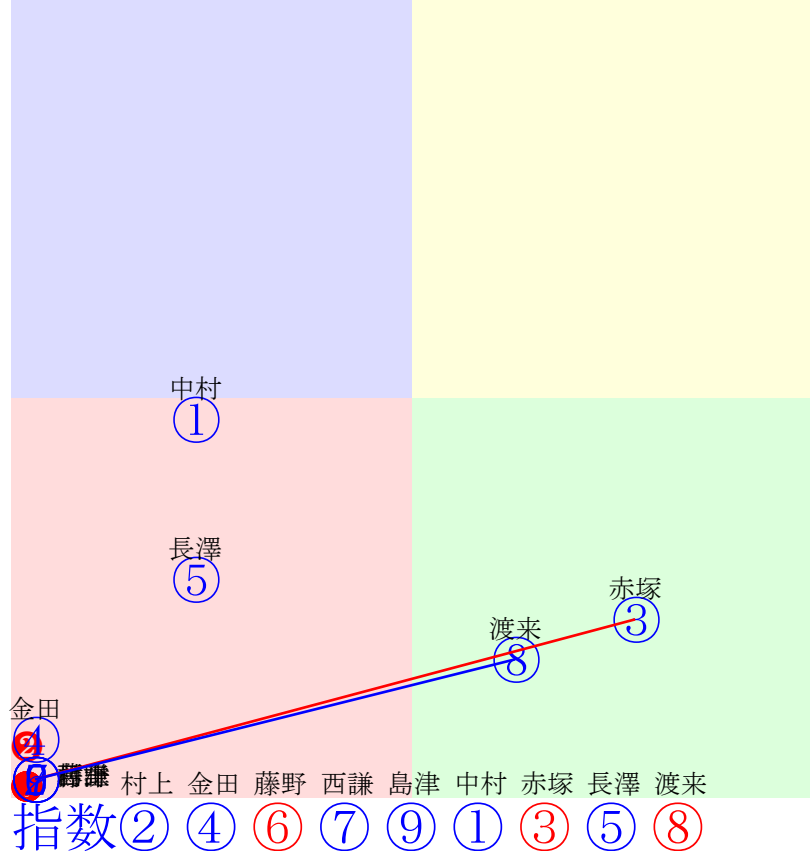

20250714帯広4R200m(ダート・直)

多頭出:村上慎一①④平田義弘③⑥/

- ①0 ①05 中村太:村上
- ②40 ②08 村上章:鈴木
- ③0 **③01 赤塚健:中島**
- ④40 ④04 金田利:村上
- ⑤0 ⑤中止 長澤幸:服部
- ⑥40 **⑥02 藤野俊:平田**
- ⑦40 ⑦07 西謙一:西弘美
- ⑧0 **⑧03 渡来心:久田**
- ⑨40 ⑨06 島津新:岩本

- 単勝 ③ 200円
- 複勝 ③ 110円 ⑥ 130円 ⑧ 220円
- 枠連 ③⑥ 720円
- 馬連 ③⑥ 430円
- 馬単 ③⑥ 620円
- ワイド ③⑥ 220円 ③⑧ 550円 ⑥⑧ 740円
- 3連複 ③⑥⑧ 2530円
- 3連単 ③⑥⑧ 6370円

人気:③⑤⑧⑦⑥④②⑨①

騎手:

血統:

前半:②④⑥⑦⑨①③⑤⑧

後半:②④⑥⑦⑨①③⑤⑧