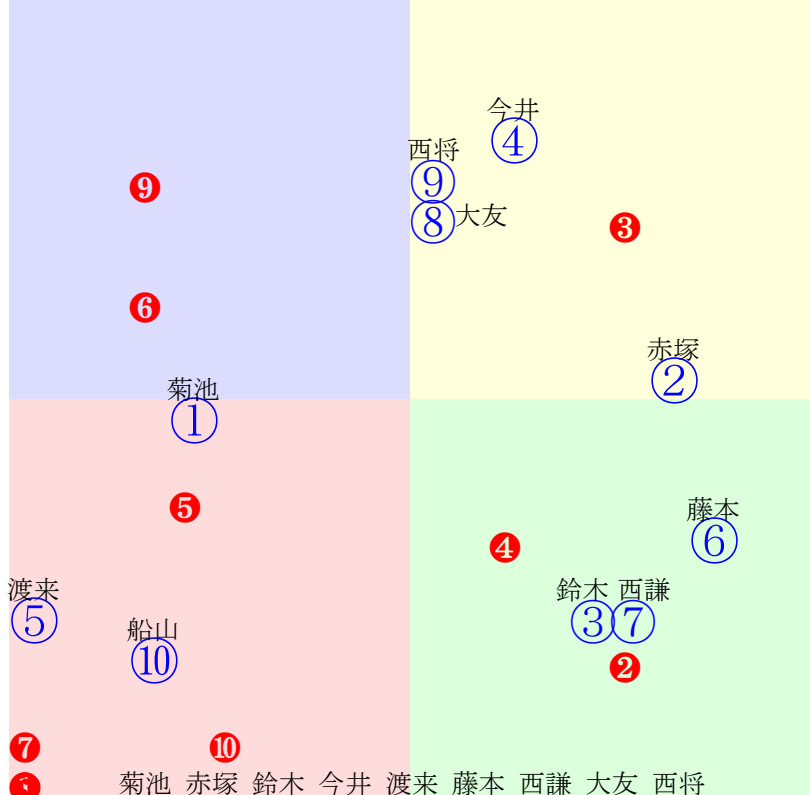

20250714帯広7R200m(ダート・直)

多頭出:鈴木邦哉⑩⑩谷あゆみ④⑤西弘美⑦⑨/小森唯永③⑧

- ① 04 2.07.4: 単勝 ④ 390円
- ② 09 2.24.1: 複勝 ④ 170円 ⑧ 170円 ⑨ 420円
- ③ **03 2.04.3:** 枠連 ④⑦ 680円
- ④ 10 2.41.1: 馬連 ④⑧ 820円
- ⑤ 07 2.18.5: 馬単 ④⑧ 1000円
- ⑥ 06 2.10.1: ワイド ④⑧ 310円 ④⑨ 1180円 ⑧⑨ 1050円
- ⑦ 05 2.09.6: 3連複 ④⑧⑨ 3980円
- ⑧ 08 2.18.9: 3連単 ④⑧⑨ 15280円
- ⑨ **01 1.53.5:**
- ⑩ **02 2.03.6:**