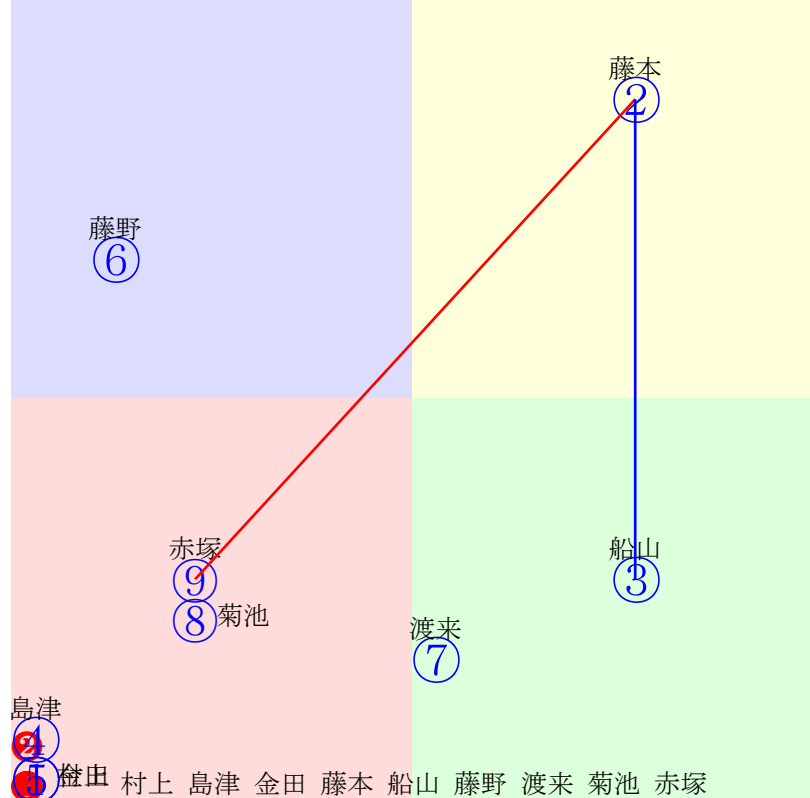

20250714帯広4R200m(ダート・直)

多頭出:村上慎一①④平田義弘③⑥/

- ①0 ①05 中村太:村上
- ②40 ②08 村上章:鈴木
- ③0 **③01 赤塚健:中島**
- ④40 ④04 金田利:村上
- ⑤0 ⑤中止 長澤幸:服部
- ⑥40 **⑥02 藤野俊:平田**
- ⑦40 ⑦07 西謙一:西弘美
- ⑧0 **⑧03 渡来心:久田**
- ⑨40 ⑨06 島津新:岩本

20250714帯広5R200m(ダート・直)

多頭出:村上慎一④⑧/小森唯永⑤⑥

- ①失格 村上章:岩本
- ② **②02 藤本匠:小林**
- ③ **③03 船山蔵:鈴木**
- ④④06 島津新:村上
- ⑤④04 金田利:松井
- ⑥⑥07 藤野俊:中島
- ⑦⑦05 渡来心:西邑
- ⑧⑧08 菊池一:村上
- ⑨ **⑨01 赤塚健:久田**

- 単勝 ⑨ 1210円
- 複勝 ⑨ 220円 ② 170円 ③ 130円
- 枠連 ②⑧ 500円
- 馬連 ②⑨ 2130円
- 馬単 ⑨② 5640円
- ワイド ②⑨ 650円 ③⑨ 910円 ②③ 350円
- 3連複 ②③⑨ 2500円
- 3連単 ⑨②③ 17790円