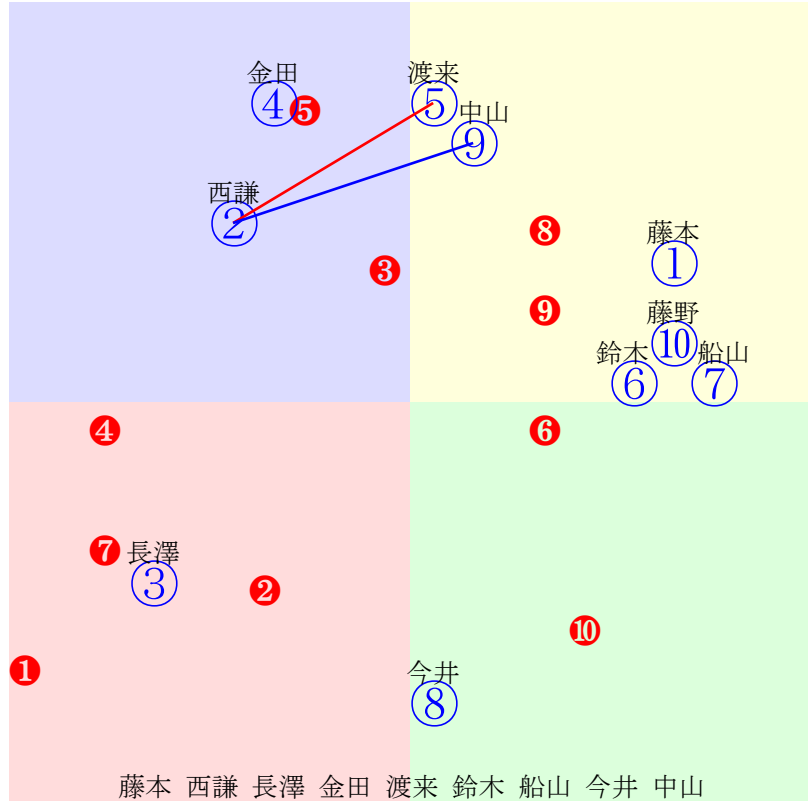

20250714帯広1R200m(ダート・直)

藤本 西謙 長澤 金田 渡来 鈴木 船山 今井 中山

指数①②③④⑤⑥⑦⑧⑨

多頭出:松井浩文①⑥服部義幸③⑧小林長吉⑤⑨/

- ① ①07 藤本匠:松井 単勝 ⑤ 300円
- ② ②02 西謙一:西弘美 複勝 ⑤ 240円 ② 480円 ⑨ 720円
- ③ ③05 長澤幸:服部 枠連 ②⑤ 3490円
- ④ ④08 金田利:金田 馬連 ②⑤ 3310円
- ⑤ ⑤01 渡来心:小林 馬単 ⑤② 4980円
- ⑥ ⑥06 鈴木恵:松井 ワイド ②⑤ 870円 ⑤⑨ 1570円 ②⑨ 4190円
- ⑦ ⑦取消 船山蔵:田上 3連複 ②⑤⑨ 12560円
- ⑧ ⑧04 今井千:服部 3連単 ⑤②⑨ 44360円
- ⑨ ⑨03 中山直:小林
- ⑩ ⑩09 藤野俊:長部

人気:③⑤①⑧②⑥⑨⑦⑩④

騎手:

血統:

前半:①②③④⑤⑥⑦⑧⑨

後半:①②③④⑤⑥⑦⑧⑨