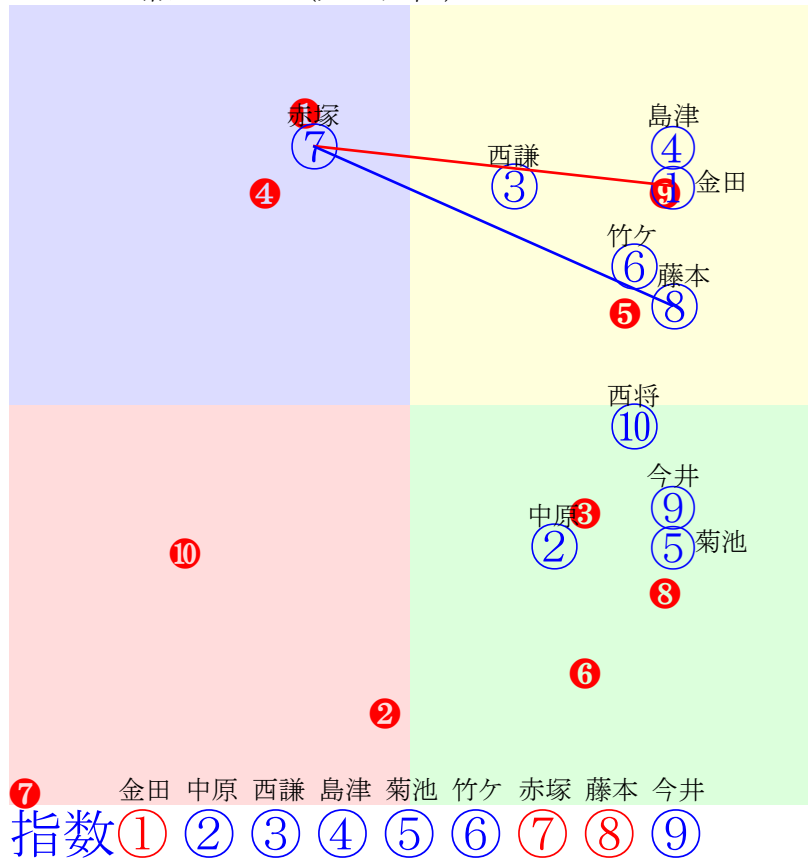

20250714帯広5R200m(ダート・直)

多頭出:村上慎一④⑧/小森唯永⑤⑥

- ①失格 村上章:岩本
- ② **②02 藤本匠:小林**
- ③ **③03 船山蔵:鈴木**
- ④④06 島津新:村上
- ⑤④04 金田利:松井
- ⑥⑥07 藤野俊:中島
- ⑦⑦05 渡来心:西邑
- ⑧⑧08 菊池一:村上
- ⑨ **⑨01 赤塚健:久田**

- 単勝 ⑨ 1210円
- 複勝 ⑨ 220円 ② 170円 ③ 130円
- 枠連 ②⑧ 500円
- 馬連 ②⑨ 2130円
- 馬単 ⑨② 5640円
- ワイド ②⑨ 650円 ③⑨ 910円 ②③ 350円
- 3連複 ②③⑨ 2500円
- 3連単 ⑨②③ 17790円

20250714帯広6R200m(ダート・直)

- ① ①01 金田利:松井
- ② ②09 中原蓮:金田
- ③ ③04 西謙一:平田
- ④ ④10 島津新:中島
- ⑤ ⑤05 菊池一:梶館
- ⑥ ⑥08 竹ケ原:大橋
- ⑦ ⑦02 赤塚健:久田
- ⑧ ⑧03 藤本匠:西邑
- ⑨ ⑨06 今井千:服部
- ⑩ ⑩07 西将太:大友

- 単勝 ① 390円
- 複勝 ① 120円 ⑦ 120円 ⑧ 200円
- 枠連 ①⑦ 260円
- 馬連 ①⑦ 230円
- 馬単 ①⑦ 510円
- ワイド ①⑦ 130円 ①⑧ 420円 ⑦⑧ 280円
- 3連複 ①⑦⑧ 460円
- 3連単 ①⑦⑧ 2330円