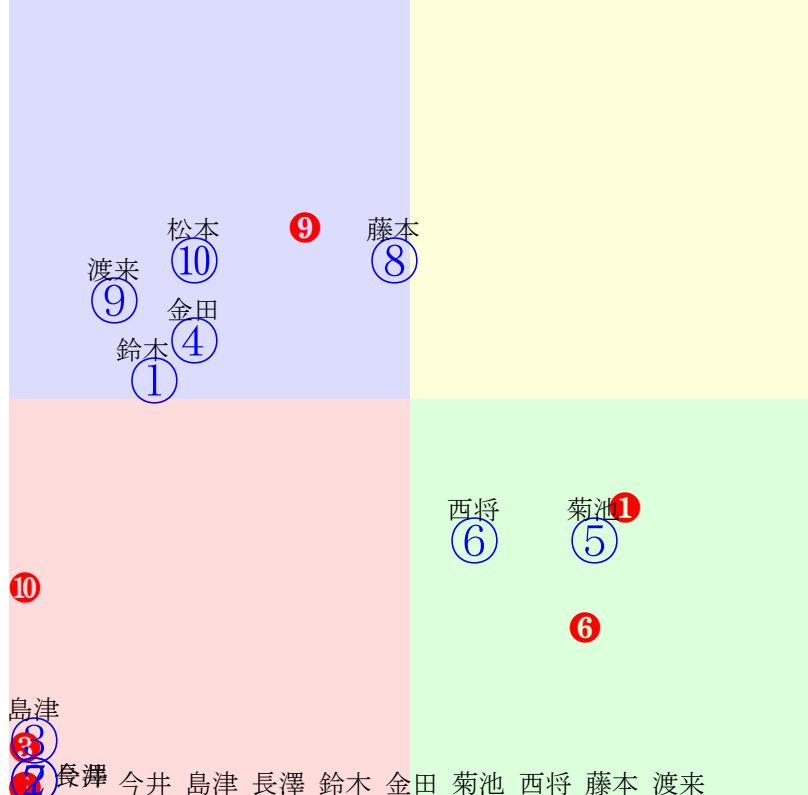

20250712帯広4R200m(ダート・直)

多頭出:大友栄人③⑧/

- ① 10 3.08.0:
- ② 40 04 2.29.7:
- ③ 40 09 2.53.8:
- ④ 03 2.18.8:
- ⑤ 01 2.18.5:
- ⑥ 02 2.18.8:
- ⑦ 40 06 2.34.5:
- ⑧ 08 2.41.3:
- ⑨ 07 2.37.3:
- ⑩ 05 2.34.1:

- 単勝 ② 170円
- 複勝 ② 110円 ⑦ 140円 ⑥ 160円
- 枠連 ②⑦ 440円
- 馬連 ②⑦ 640円
- 馬単 ②⑦ 1050円
- ワイド ②⑦ 290円 ②⑥ 220円 ⑥⑦ 550円
- 3連複 ②⑥⑦ 860円
- 3連単 ②⑦⑥ 3050円

人気:②⑧⑨⑥⑤④⑦⑩①③

騎手:

血統:

前半:②③⑦①④⑤⑥⑧⑨

後半:②③⑦①④⑤⑥⑧⑨

指数 ② ③ ⑦ ① ④ ⑤ ⑥ ⑧ ⑨