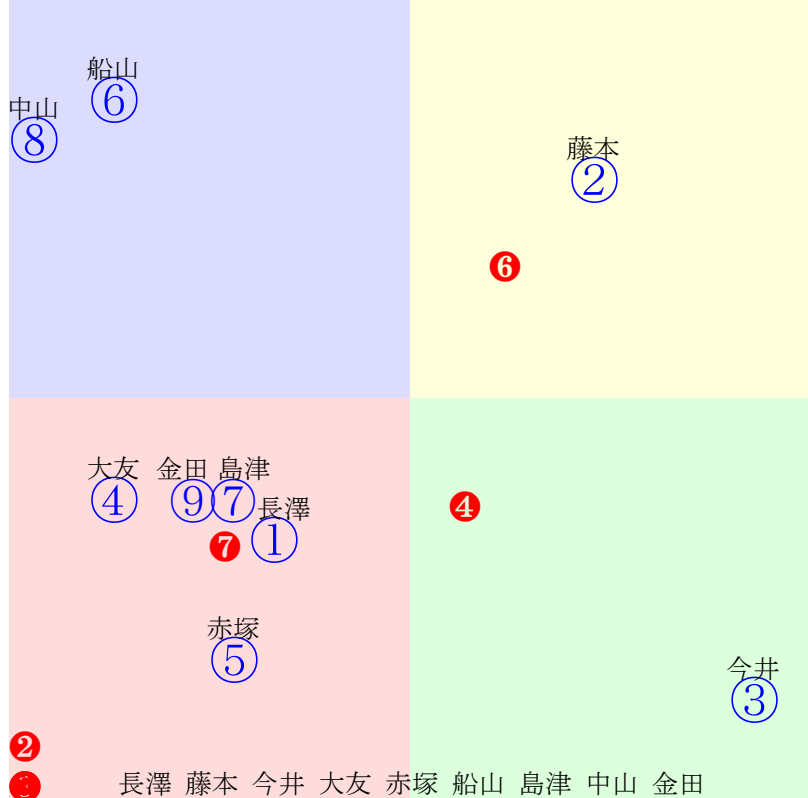

20250712帯広8R200m(ダート・直)

多頭出:村上慎一⑥⑨/

- ①40 09 2.27.1:
- ②40 07 2.08.0:
- ③0 06 2.06.3:
- ④0 08 2.17.5:
- ⑤0 **03 1.55.4:**
- ⑥40 **01 1.51.2:**
- ⑦0 05 2.03.3:
- ⑧0 04 1.56.1:
- ⑨0 **02 1.52.4:**

- 単勝 ⑥ 160円
- 複勝 ⑥ 100円 ③ 170円 ④ 120円
- 枠連 ③⑥ 940円
- 馬連 ③⑥ 810円
- 馬単 ⑥③ 1020円
- ワイド ③⑥ 220円 ④⑥ 170円 ③④ 390円
- 3連複 ③④⑥ 600円
- 3連単 ⑥③④ 2830円

20250712帯広9R200m(ダート・直)

多頭出:服部義幸①③田上忠夫⑥⑧/

指数① ② ③ ④ ⑤ ⑥ ⑦ ⑧ ⑨

- ① 01 2.07.0:
- ② 02 2.17.8:
- ③ 09 2.38.8:
- ④ 05 2.19.5:
- ⑤ 03 2.18.0:
- ⑥ 07 2.30.6:
- ⑦ 06 2.30.1:
- ⑧ 08 2.32.9:
- ⑨ 04 2.18.5:

- 単勝 ③ 330円
- 複勝 ③ 160円 ⑨ 220円 ① 130円
- 枠連 ③⑧ 1340円
- 馬連 ③⑨ 1790円
- 馬単 ③⑨ 3380円
- ワイド ③⑨ 540円 ①③ 340円 ①⑨ 740円
- 3連複 ①③⑨ 2850円
- 3連単 ③⑨① 17180円