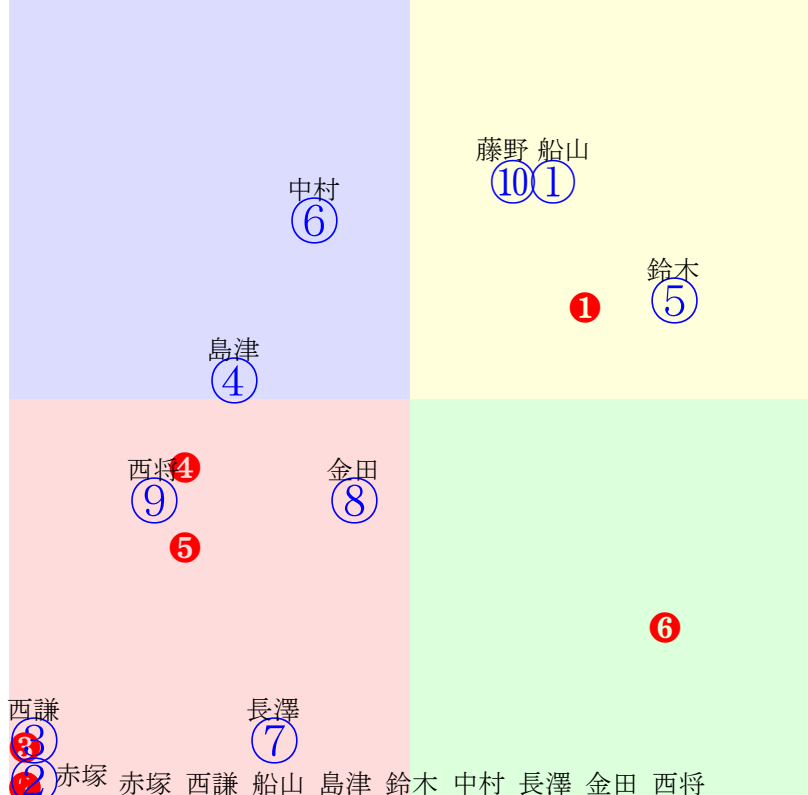

20250712帯広12R200m(ダート・直)

多頭出:久田守⑥⑧/稲谷義雄⑥⑧

指数②③①④⑤⑥⑦⑧⑨

- ①0 06 2.14.9:
- ②40 07 2.15.7:
- ③40 **02 1.58.2:**
- ④0 **01 1.50.7:**
- ⑤0 09 2.26.4:
- ⑥0 **03 1.59.2:**
- ⑦0 08 2.22.3:
- ⑧0 04 2.05.6:
- ⑨0 10 2.27.9:
- ⑩00 05 2.11.6: