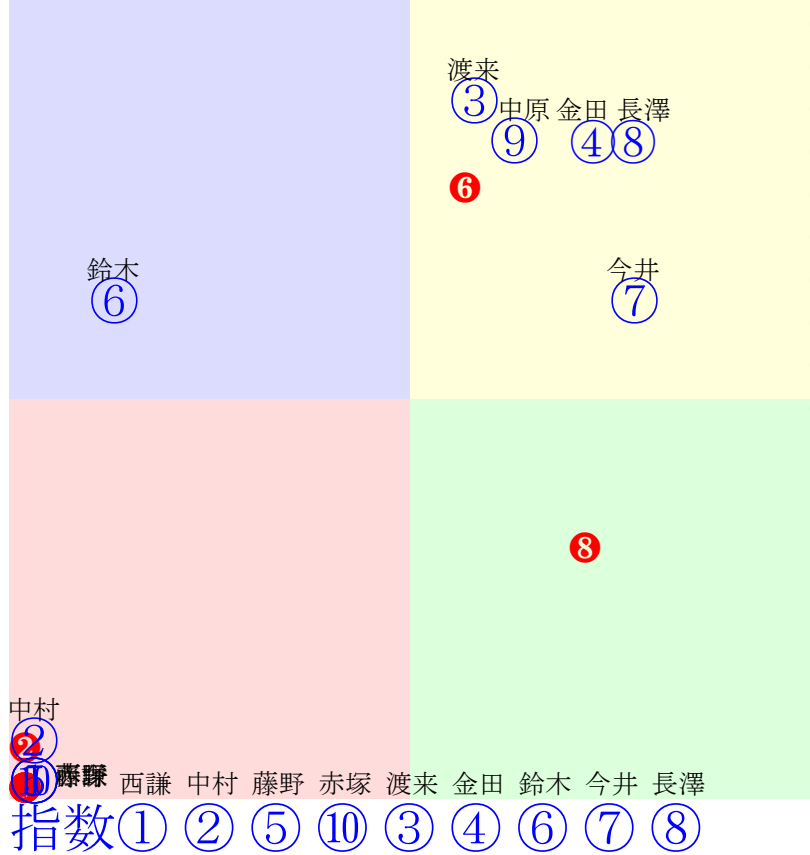

20250712帯広6R200m(ダート・直)

多頭出:今井茂雅②⑦/

- ①40 **01 1.58.1:**
- ②40 09 2.43.7:
- ③0 04 2.22.1:
- ④0 05 2.31.2:
- ⑤40 08 2.34.5:
- ⑥0 07 2.34.1:
- ⑦0 **02 2.17.1:**
- ⑧0 06 2.33.3:
- ⑨0 10 2.49.2:
- ⑩40 **03 2.18.9:**