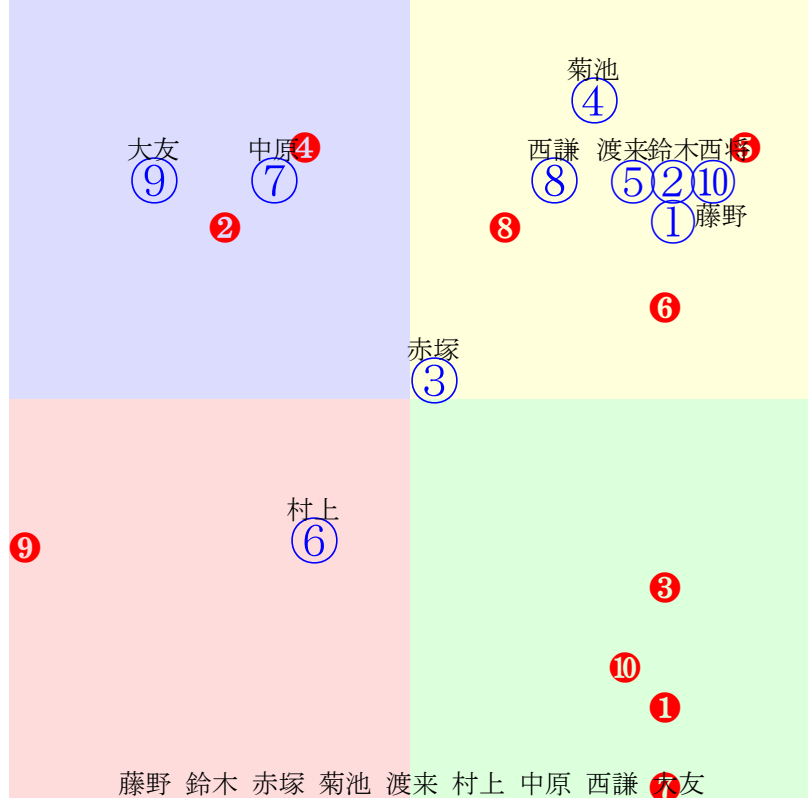

20250712帯広7R200m(ダート・直)

多頭出:松井浩文⑤⑩/

- ① 07 2.28.9:
- ② 04 2.24.8:
- ③ **02 2.13.0:**
- ④ **03 2.19.8:**
- ⑤ 06 2.27.5:
- ⑥ 10 2.41.4:
- ⑦ 08 2.32.3:
- ⑧ 09 2.38.5:
- ⑨ 05 2.26.1:
- ⑩ **01 2.08.1:**

- 単勝 ⑥ 530円
- 複勝 ⑥ 240円 ② 290円 ⑦ 380円
- 枠連 ②⑥ 2030円
- 馬連 ②⑥ 1840円
- 馬単 ⑥② 5420円
- ワイド ②⑥ 520円 ⑥⑦ 790円 ②⑦ 940円
- 3連複 ②⑥⑦ 6270円
- 3連単 ⑥②⑦ 29030円

人気:②⑤⑦④⑥⑧①⑨⑩③

騎手:

血統:

前半:①②③④⑤⑥⑦⑧⑨

後半:①②③④⑤⑥⑦⑧⑨

藤野 鈴木 赤塚 菊池 渡来 村上 中原 西謙 大友
指数①②③④⑤⑥⑦⑧⑨