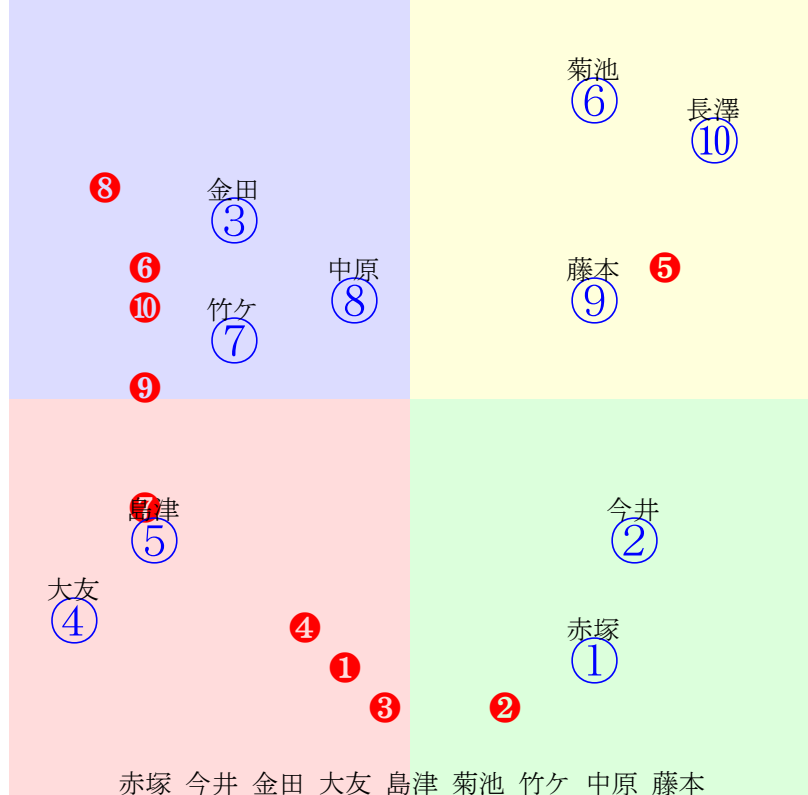

20250712帯広5R200m(ダート・直)

多頭出:小北栄一⑩/細川弘則④⑨赤鷹秀人⑥⑩

- ① 01 2.26.7:
- ② 05 2.36.5:
- ③ 02 2.30.7:
- ④ 07 2.39.2:
- ⑤ 04 2.35.0:
- ⑥ 08 2.39.4:
- ⑦ 06 2.37.0:
- ⑧ 09 2.52.3:
- ⑨ 10 3.33.4:
- ⑩ 03 2.33.5:

- 単勝 ⑩ 460円
- 複勝 ⑩ 160円 ④ 1570円 ③ 150円
- 枠連 ④⑧ 4290円
- 馬連 ④⑩ 22460円
- 馬単 ⑩④ 30780円
- ワイド ④⑩ 6480円 ③⑩ 320円 ③④ 3670円
- 3連複 ③④⑩ 23310円
- 3連単 ⑩④③ 148440円

人気:③⑤⑨⑥②⑦④⑧⑩①

騎手:

血統:

前半:①②③④⑤⑥⑦⑧⑨

後半:①②③④⑤⑥⑦⑧⑨

赤塚 今井 金田 大友 島津 菊池 竹ヶ 中原 藤本
指数①②③④⑤⑥⑦⑧⑨