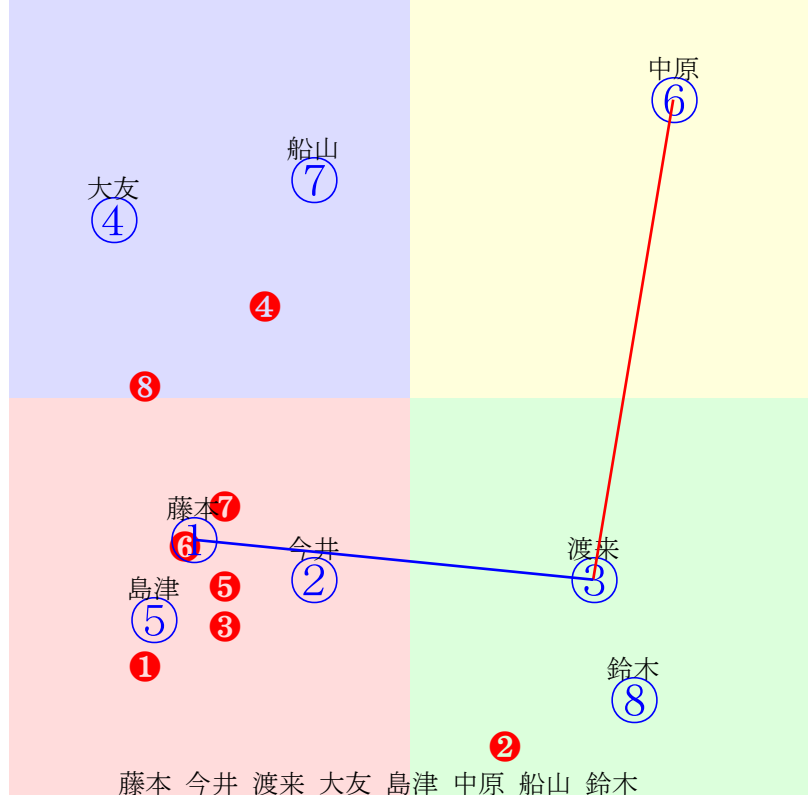

20250712帯広1R200m(ダート・直)

多頭出:/(株)北西ファーム①②

- ① ①03 藤本匠:小林
- ② ②04 今井千:村上
- ③ ③02 渡来心:槻館
- ④ ④05 大友一:大友
- ⑤ ⑤06 島津新:林
- ⑥ ⑥01 中原蓮:大橋
- ⑦ ⑦07 船山蔵:金山
- ⑧ ⑧08 鈴木恵:大河原

- 単勝 ⑥ 220円
- 複勝 ⑥ 120円 ③ 110円 ① 220円
- 馬連 ③⑥ 350円
- 馬単 ⑥③ 650円
- ワイド ③⑥ 170円 ①⑥ 480円 ①③ 470円
- 3連複 ①③⑥ 1070円
- 3連単 ⑥③① 3290円

人気:②①⑦⑧④⑤⑥③

騎手:

血統:

前半:①②③④⑤⑥⑦⑧

後半:①②③④⑤⑥⑦⑧

指数①②③④⑤⑥⑦⑧