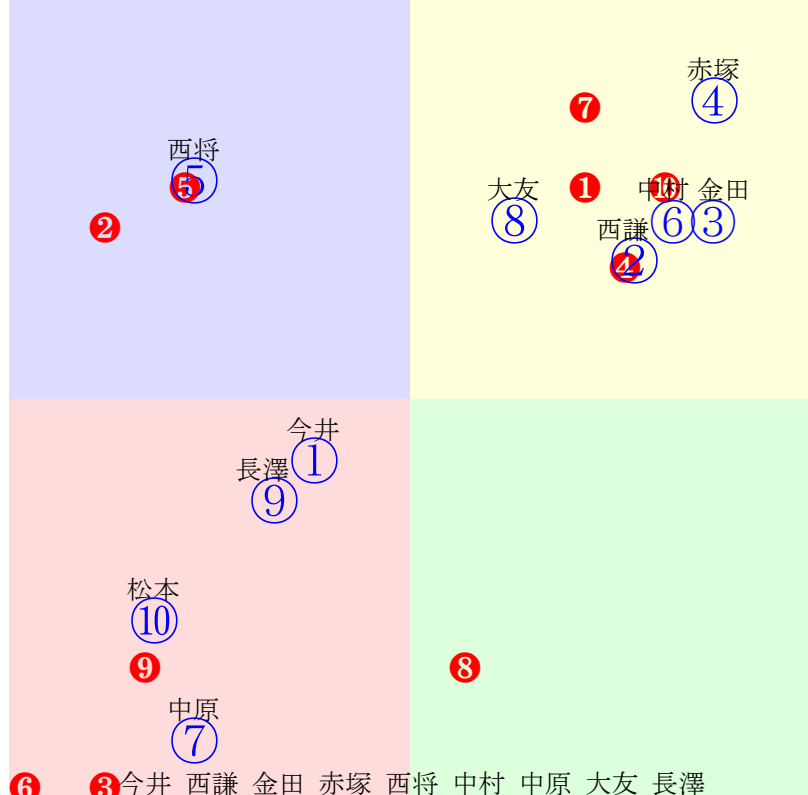

20250706帯広4R200m(ダート・直)

多頭出:大河原和雄①⑩大友栄人④⑤⑧服部義幸⑦⑨/

- ① 04 2.28.8: 単勝 ① 200円
- ② 06 2.35.4: 複勝 ① 120円 ② 190円 ⑥ 250円
- ③ 07 2.37.3: 枠連 ①② 670円
- ④ **02 2.26.8:** 馬連 ①② 720円
- ⑤ 05 2.34.0: 馬単 ①② 1210円
- ⑥ **03 2.27.3:** ワイド ①② 370円 ①⑥ 540円 ②⑥ 1560円
- ⑦ 09 2.59.5: 3連複 ①②⑥ 2290円
- ⑧ **01 2.19.2:** 3連単 ①②⑥ 8640円
- ⑨ 08 2.41.0:
- ⑩ 10 3.15.8:

人気:②①⑥⑧⑤⑦③⑨④⑩

騎手:

血統:

前半:①②③④⑤⑥⑦⑧⑨

後半:①②③④⑤⑥⑦⑧⑨

指数①②③④⑤⑥⑦⑧⑨