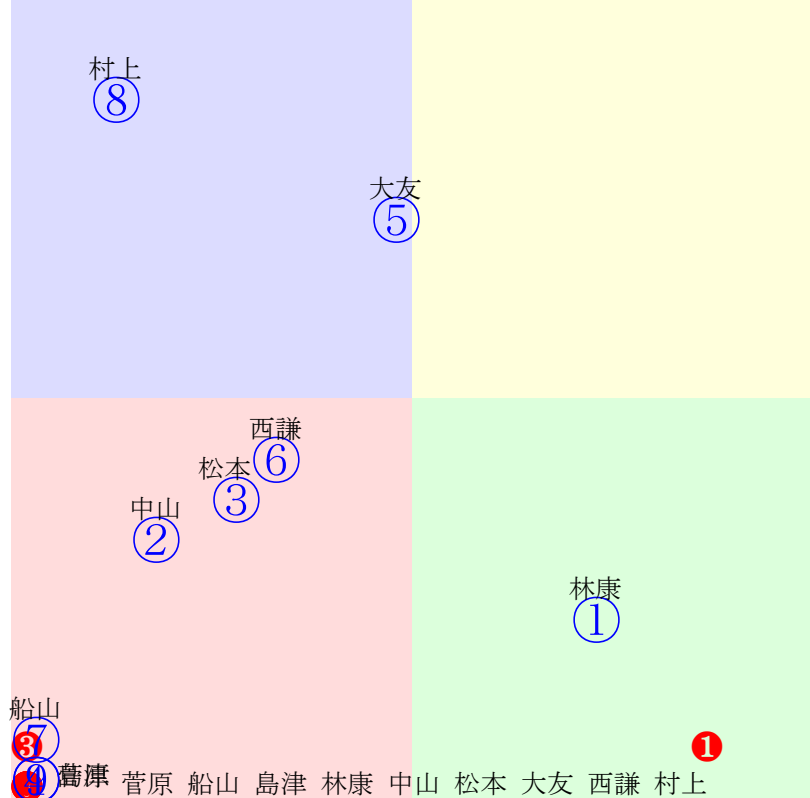

20250706帯広9R200m(ダート・直)

多頭出: 田上忠夫②③ 西弘美⑤⑥/

- ①0 除外 :
- ②0 **03 2.24.1:**
- ③0 **02 2.15.8:**
- ④40 08 3.10.6:
- ⑤0 07 2.58.2:
- ⑥0 06 2.51.2:
- ⑦40 04 2.25.5:
- ⑧0 **01 2.15.6:**
- ⑨40 05 2.35.1:

- 単勝 ⑨ 260円
- 複勝 ⑨ 120円 ⑧ 130円 ④ 140円
- 枠連 ⑧⑧ 640円
- 馬連 ⑧⑨ 640円
- 馬単 ⑨⑧ 1280円
- ワイド ⑧⑨ 320円 ④⑨ 470円 ④⑧ 430円
- 3連複 ④⑧⑨ 1780円
- 3連単 ⑨⑧④ 6960円