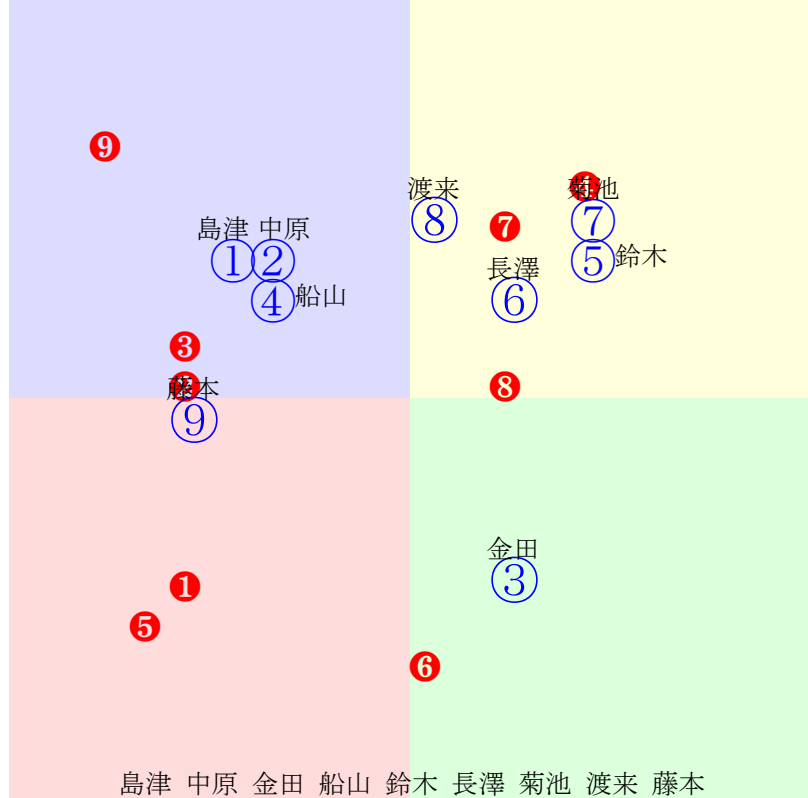

20250706帯広1R200m(ダート・直)

多頭出:小北栄一②③岩本利春⑤⑨/赤鷹秀人①⑤

- ① 08 3.21.2: 単勝 ⑨ 1850円
- ② 05 3.12.1: 複勝 ⑨ 350円 ⑧ 160円 ④ 120円
- ③ 03 2.45.2: 枠連 ⑧⑧ 3000円
- ④ 01 2.36.3: 馬連 ⑧⑨ 4290円
- ⑤ 02 2.43.5: 馬単 ⑨⑧ 9030円
- ⑥ 09 3.22.6: ワイド ⑧⑨ 740円 ④⑨ 500円 ④⑧ 230円
- ⑦ 04 3.05.1: 3連複 ④⑧⑨ 1210円
- ⑧ 07 3.16.6: 3連単 ⑨⑧④ 18400円
- ⑨ 06 3.13.7: