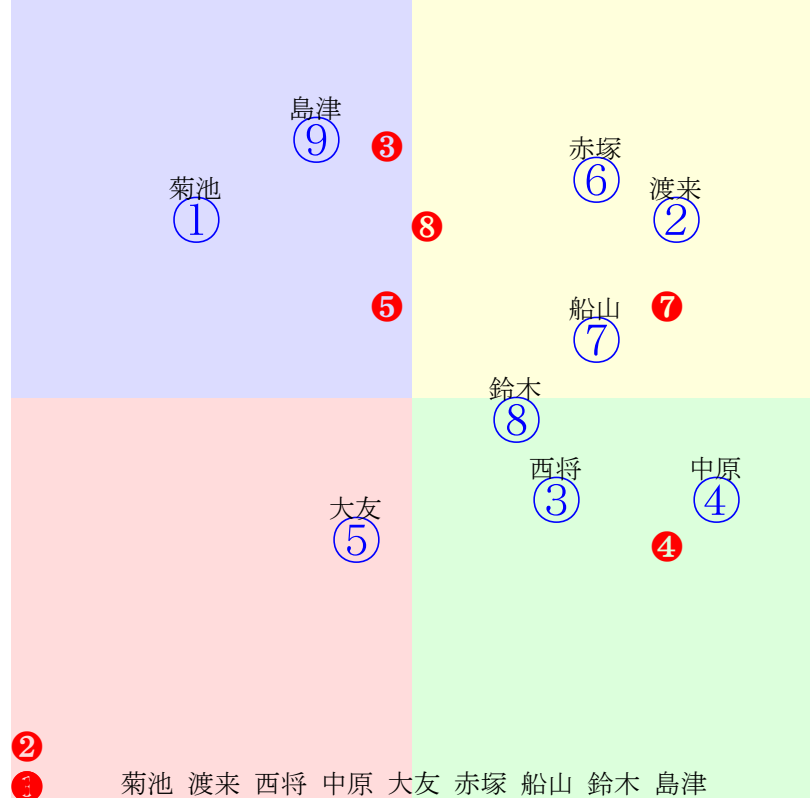

20250706帯広7R200m(ダート・直)

指数① ② ③ ④ ⑤ ⑥ ⑦ ⑧ ⑨

- ①0 **02 2.06.2:**
- ②0 05 2.11.5:
- ③0 08 2.38.7:
- ④0 **03 2.09.5:**
- ⑤0 06 2.12.5:
- ⑥0 07 2.18.6:
- ⑦0 04 2.09.7:
- ⑧0 09 3.20.3:
- ⑨0 **01 2.02.3:**

- 単勝 ① 580円
- 複勝 ① 160円 ③ 150円 ⑤ 310円
- 枠連 ①③ 560円
- 馬連 ①③ 740円
- 馬単 ①③ 1660円
- ワイド ①③ 350円 ①⑤ 1310円 ③⑤ 800円
- 3連複 ①③⑤ 5000円
- 3連単 ①③⑤ 21380円

人気:②⑤③④⑦⑨①⑧⑥

騎手:

血統:

前半:①②③④⑤⑥⑦⑧⑨

後半:①②③④⑤⑥⑦⑧⑨