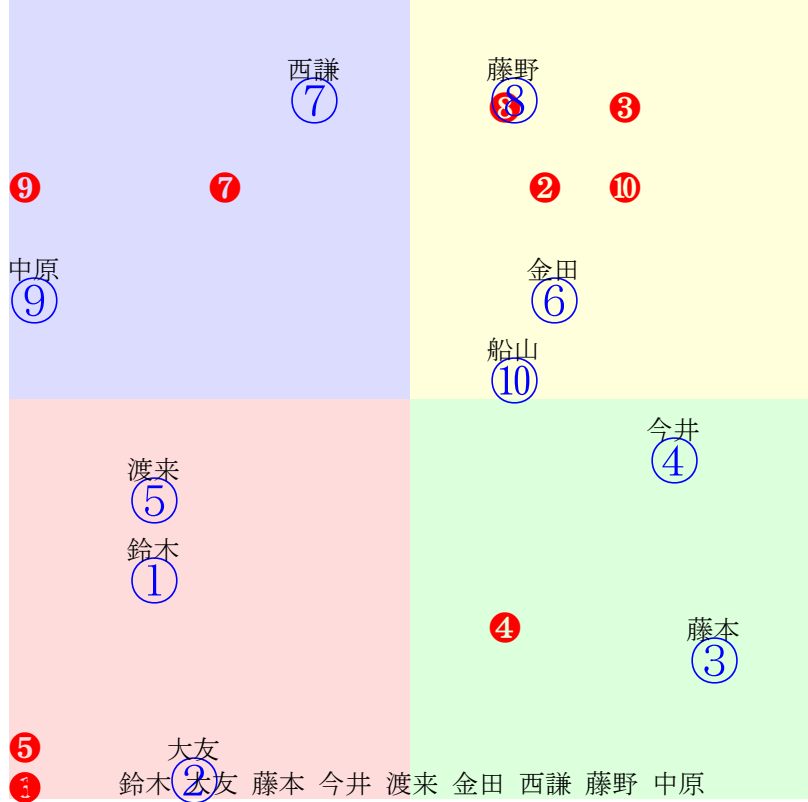

20250706帯広5R200m(ダート・直)

多頭出:今井茂雅①⑤金田勇⑥⑧/

指数①②③④⑤⑥⑦⑧⑨

- ① 07 2.35.7:
- ② 08 2.36.3:
- ③ 09 2.40.0:
- ④ 06 2.35.0:
- ⑤ **02 2.21.4:**
- ⑥ 05 2.29.1:
- ⑦ 10 2.58.6:
- ⑧ **03 2.22.6:**
- ⑨ **01 2.20.7:**
- ⑩ 04 2.23.6: