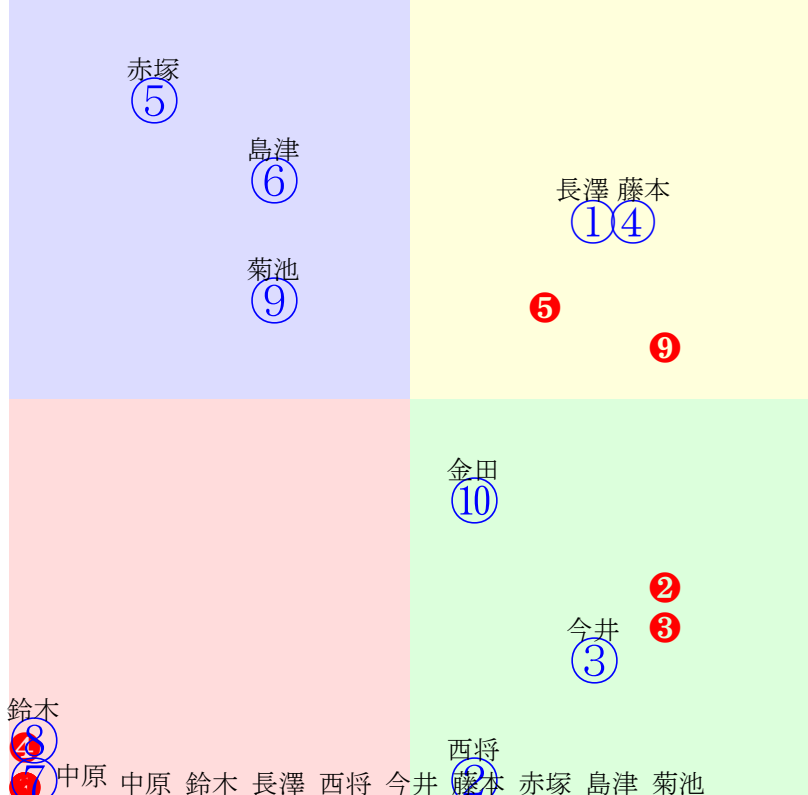

20250706帯広2R200m(ダート・直)

多頭出:服部義幸④⑧/鈴木正浩④⑧

赤塚 渡来 鈴木 西謙 西将 菊池 今井 長澤 村上

指数① ② ③ ④ ⑤ ⑥ ⑦ ⑧ ⑨

- ①40 **02 2.40.1:**
- ②0 **01 2.36.6:**
- ③0 **03 2.41.1:**
- ④0 05 2.48.7:
- ⑤0 08 3.15.2:
- ⑥0 04 2.42.2:
- ⑦0 06 2.59.3:
- ⑧0 07 3.01.5:
- ⑨0 09 3.25.1:

20250706帯広3R200m(ダート・直)

多頭出:村上慎一⑤⑨金田勇⑥⑦/

- ①0 01 2.00.7:
- ②0 03 2.10.2:
- ③0 08 2.58.4:
- ④0 05 2.34.0:
- ⑤0 09 3.08.3:
- ⑥0 06 2.39.6:
- ⑦40 02 2.01.2:
- ⑧40 04 2.30.5:
- ⑨0 07 2.45.9:
- ⑩00 10 3.19.5: