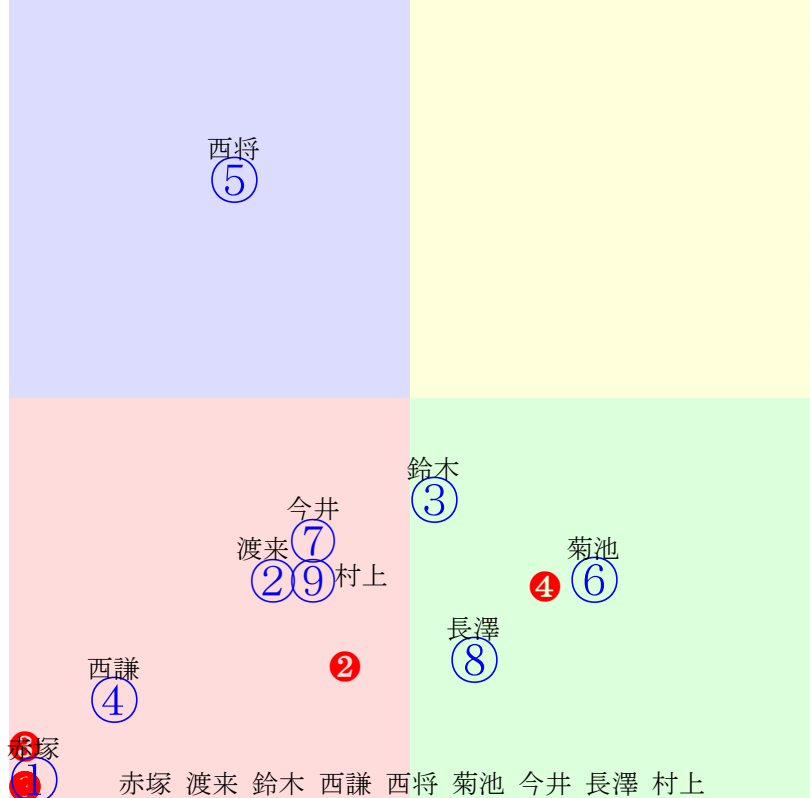

20250706帯広2R200m(ダート・直)

多頭出:服部義幸④⑧/鈴木正浩④⑧

赤塚 渡来 鈴木 西謙 西将 菊池 今井 長澤 村上

指数① ② ③ ④ ⑤ ⑥ ⑦ ⑧ ⑨

- ①40 **02 2.40.1:**
- ②0 **01 2.36.6:**
- ③0 **03 2.41.1:**
- ④0 05 2.48.7:
- ⑤0 08 3.15.2:
- ⑥0 04 2.42.2:
- ⑦0 06 2.59.3:
- ⑧0 07 3.01.5:
- ⑨0 09 3.25.1: