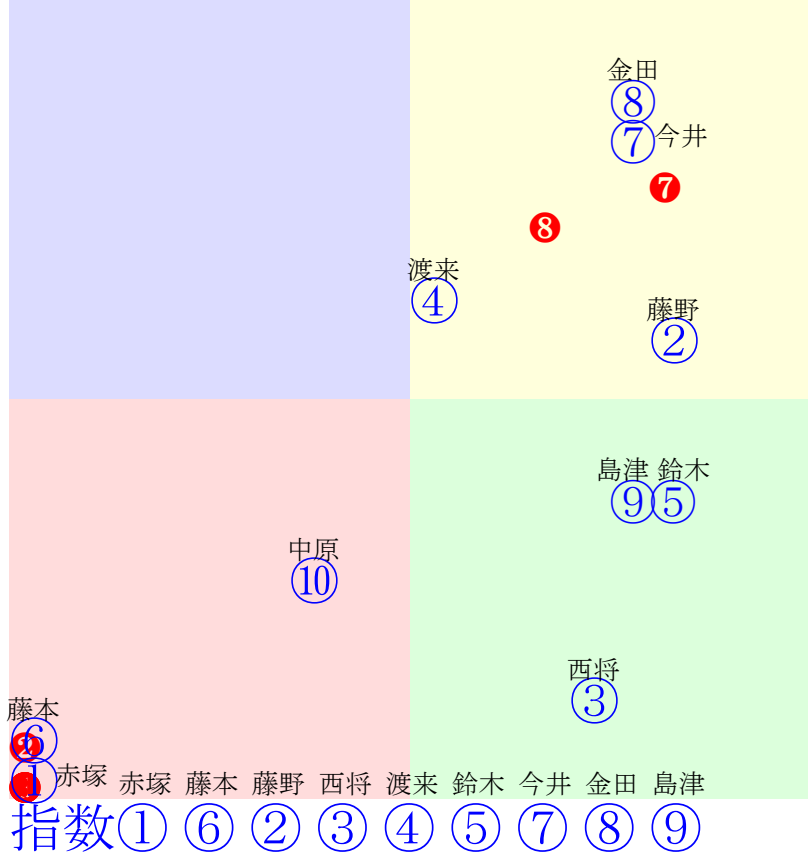

20250706帯広6R200m(ダート・直)