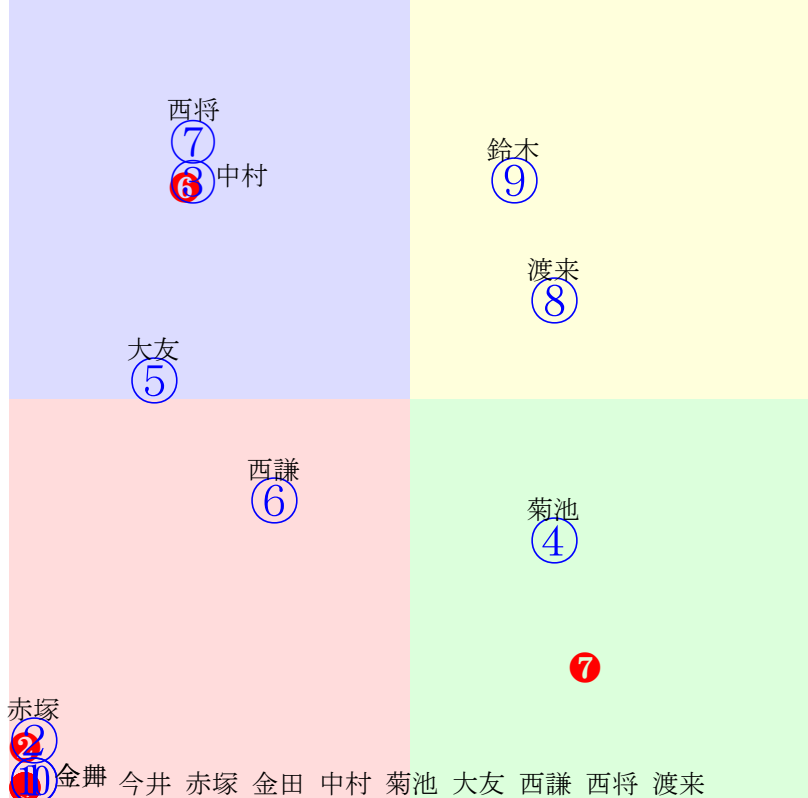

20250706帯広10R200m(ダート・直)

多頭出:金田勇②⑧村上慎一③④/竹内宏人⑤⑨

赤塚 ② 金田 ⑩ 今井 赤塚 金田 中村 菊池 大友 西謙 西将 渡来
指数 ① ② ⑩ ③ ④ ⑤ ⑥ ⑦ ⑧

- ①40 05 2.18.0:
- ②40 **01 2.02.6:**
- ③0 08 2.27.6:
- ④0 06 2.21.7:
- ⑤0 **02 2.08.6:**
- ⑥0 **03 2.11.2:**
- ⑦0 04 2.12.2:
- ⑧0 07 2.25.9:
- ⑨0 09 2.30.6:
- ⑩40 10 2.31.5: