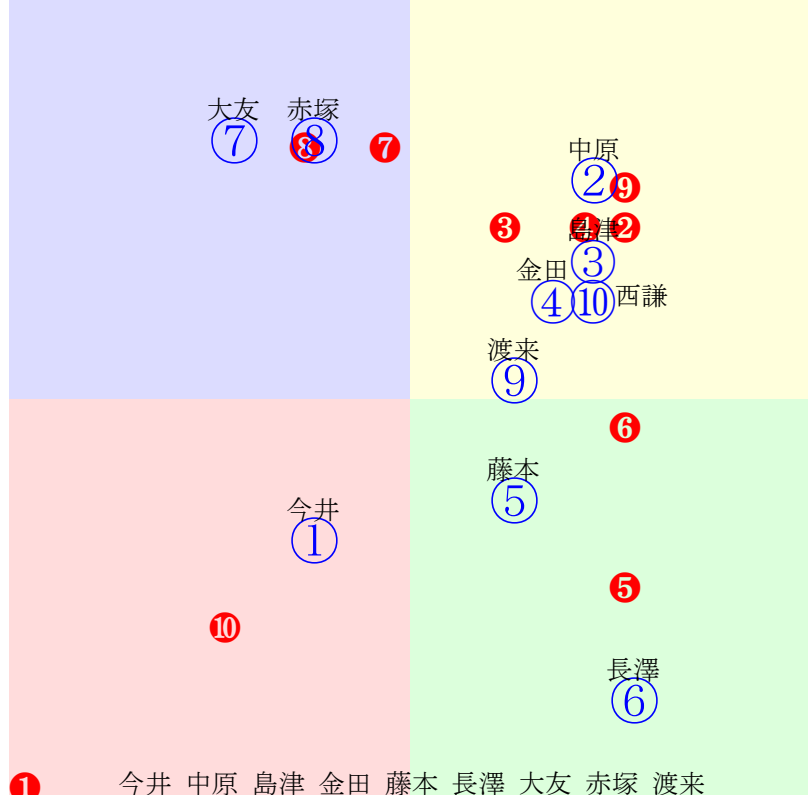

20250629帯広7R200m(ダート・直)

多頭出:坂本東一②⑤金田勇③④/

① 今井 ② 中原 ③ 島津 ④ 金田 ⑤ 藤本 ⑥ 長澤 ⑦ 大友 ⑧ 赤塚 ⑨ 渡来

指数①②③④⑤⑥⑦⑧⑨

- ① 01 2.03.2:
- ② 06 2.07.7:
- ③ 02 2.05.4:
- ④ 07 2.11.1:
- ⑤ 08 2.23.6:
- ⑥ 10 2.37.6:
- ⑦ 04 2.06.1:
- ⑧ 09 2.35.1:
- ⑨ 03 2.05.5:
- ⑩ 05 2.06.1: