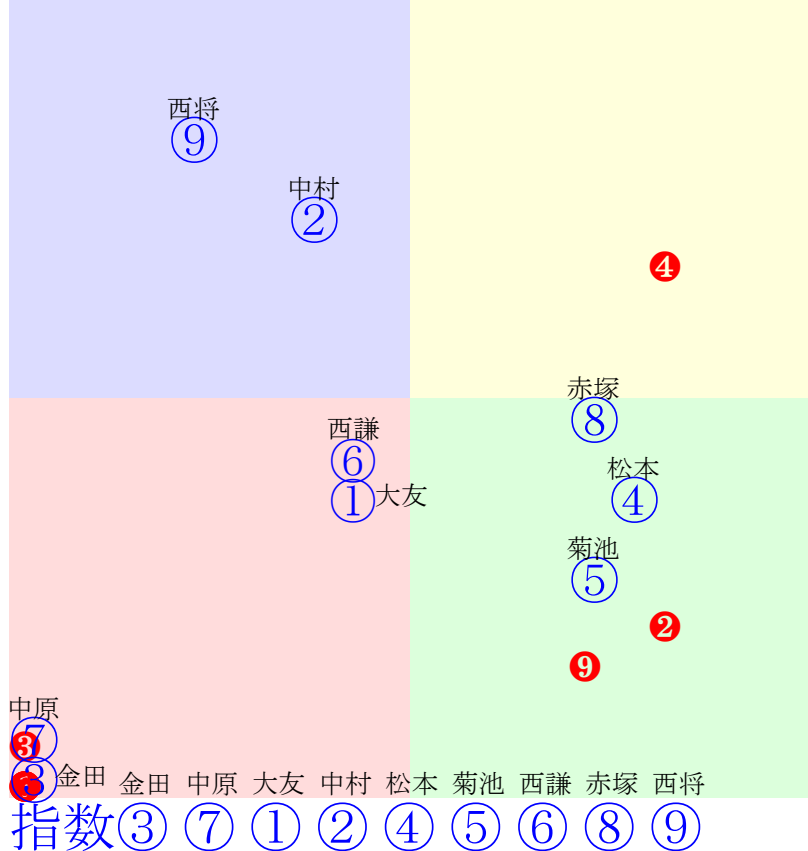

20250629帯広9R200m(ダート・直)

多頭出:久田守②⑥大河原和雄⑤⑦/稲谷義雄②⑥

- ①0 **01 2.01.4:** 単勝 ⑦ 660円
- ②0 07 2.12.0: 複勝 ⑦ 200円 ⑤ 180円 ① 180円
- ③40 **02 2.05.3:** 枠連 ⑤⑦ 2110円
- ④0 06 2.11.7: 馬連 ⑤⑦ 1640円
- ⑤0 08 2.28.5: 馬単 ⑦⑤ 2730円
- ⑥0 09 2.35.4: ワイド ⑤⑦ 560円 ①⑦ 560円 ①⑤ 350円
- ⑦40 05 2.10.9: 3連複 ①⑤⑦ 2260円
- ⑧0 **03 2.08.4:** 3連単 ⑦⑤① 15410円
- ⑨0 04 2.10.8: