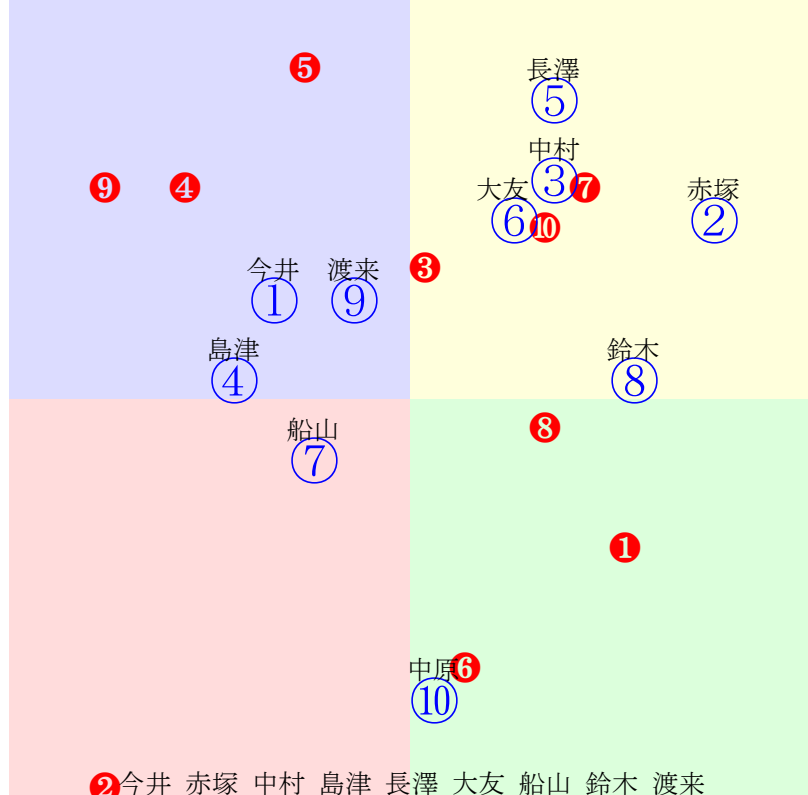

20250629帯広5R200m(ダート・直)

多頭出:大友栄人⑤⑥/(株)北西ファーム③⑥

- ① 02 2.23.4:
- ② 03 2.30.8:
- ③ 06 2.41.1:
- ④ 05 2.36.1:
- ⑤ 01 2.22.9:
- ⑥ 08 2.56.9:
- ⑦ 04 2.32.5:
- ⑧ 07 2.42.0:
- ⑨ 10 2.58.7:
- ⑩ 09 2.58.2:

- 単勝 ⑦ 1360円
- 複勝 ⑦ 190円 ① 100円 ⑩ 160円
- 枠連 ①⑦ 630円
- 馬連 ①⑦ 910円
- 馬単 ⑦① 4980円
- ワイド ①⑦ 290円 ⑦⑩ 870円 ①⑩ 250円
- 3連複 ①⑦⑩ 1280円
- 3連単 ⑦①⑩ 20230円

人気:①⑨⑤②⑥⑦④⑧⑩③

騎手:

血統:

前半:①②③④⑤⑥⑦⑧⑨

後半:①②③④⑤⑥⑦⑧⑨

指数① ② ③ ④ ⑤ ⑥ ⑦ ⑧ ⑨