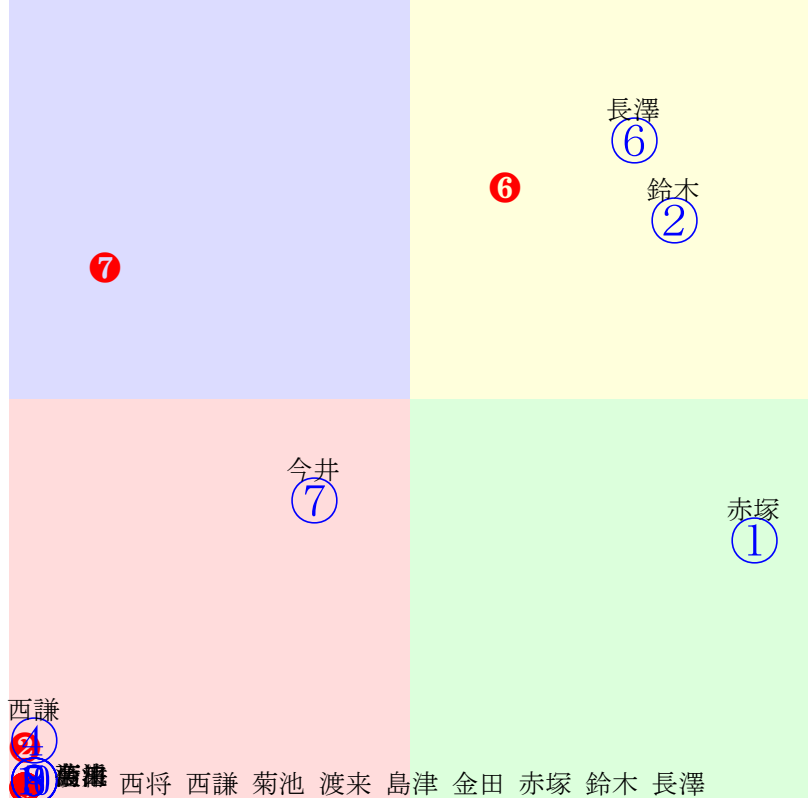

20250629帯広10R200m(ダート・直)

多頭出:鈴木邦哉①④田上忠夫⑤⑦/(株)大阪畜産⑤⑦

今井 船山 今井 中村 鈴木 西謙 中原 村上 中山 菊池
指数⑤⑥⑧①②③④⑦⑨

- ①0 **03 1.59.8:**
- ②0 **01 1.57.4:**
- ③0 05 2.05.3:
- ④0 06 2.05.9:
- ⑤40 08 2.23.3:
- ⑥40 04 2.04.3:
- ⑦0 07 2.07.9:
- ⑧40 10 2.43.2:
- ⑨0 **02 1.57.8:**
- ⑩0 09 2.29.2:

20250629帯広11R200m(ダート・直)

多頭出:大友栄人①③大河原和雄②⑥金田勇⑨⑩/(株)北西ファーム①⑧

- ①0 04 2.17.2: 単勝 ⑩ 260円
- ②0 **02 2.09.0:** 複勝 ⑩ 110円 ⑥ 180円 ⑤ 150円
- ③40 08 2.32.3: 枠連 ⑥⑧ 580円
- ④40 **03 2.10.6:** 馬連 ⑥⑩ 560円
- ⑤40 05 2.20.8: 馬単 ⑩⑥ 1090円
- ⑥0 10 3.32.7: ワイド ⑥⑩ 260円 ⑤⑩ 300円 ⑤⑥ 540円
- ⑦0 09 2.33.7: 3連複 ⑤⑥⑩ 1630円
- ⑧40 07 2.28.6: 3連単 ⑩⑥⑤ 6050円
- ⑨40 **01 2.07.8:**
- ⑩40 06 2.24.1: