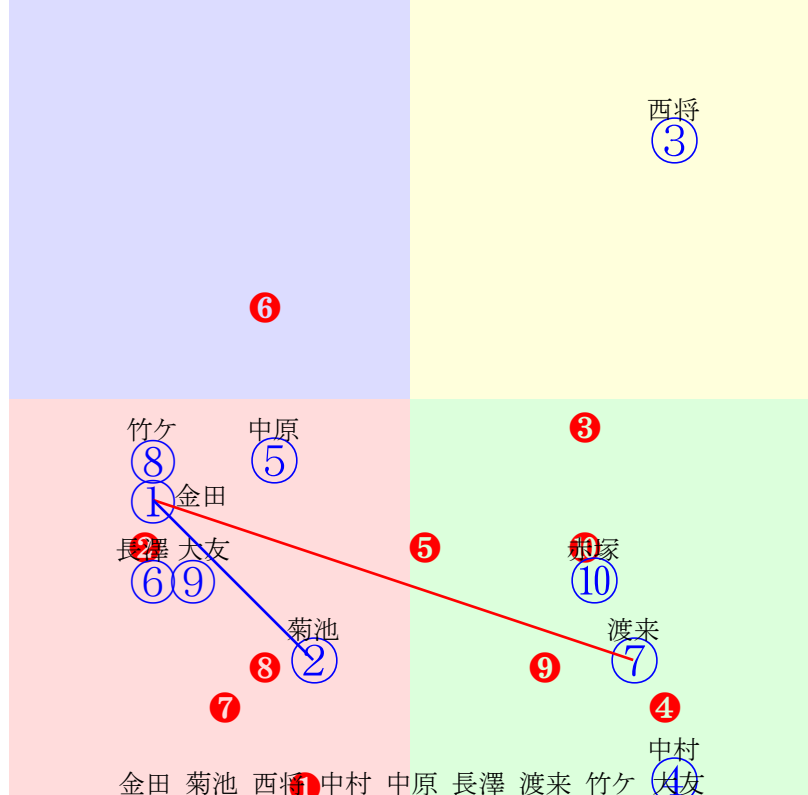

20250629帯広1R200m(ダート・直)

多頭出:大友栄人②⑨大橋和則③⑧小北栄一④⑥/

- ① ①02 金田利:金田 単勝 ⑦ 120円
- ② ②03 菊池一:大友 複勝 ⑦ 100円 ① 130円 ② 250円
- ③ ③取消 西将太:大橋 枠連 ①⑦ 170円
- ④ ④07 中村太:小北 馬連 ①⑦ 160円
- ⑤ ⑤09 中原蓮:村上 馬単 ⑦① 250円
- ⑥ ⑥08 長澤幸:小北 ワイド ①⑦ 140円 ②⑦ 380円 ①② 470円
- ⑦ ⑦01 渡来心:松井 3連複 ①②⑦ 860円
- ⑧ ⑧05 竹ヶ原:大橋 3連単 ⑦①② 1790円
- ⑨ ⑨06 大友一:大友
- ⑩ ⑩04 赤塚健:小林