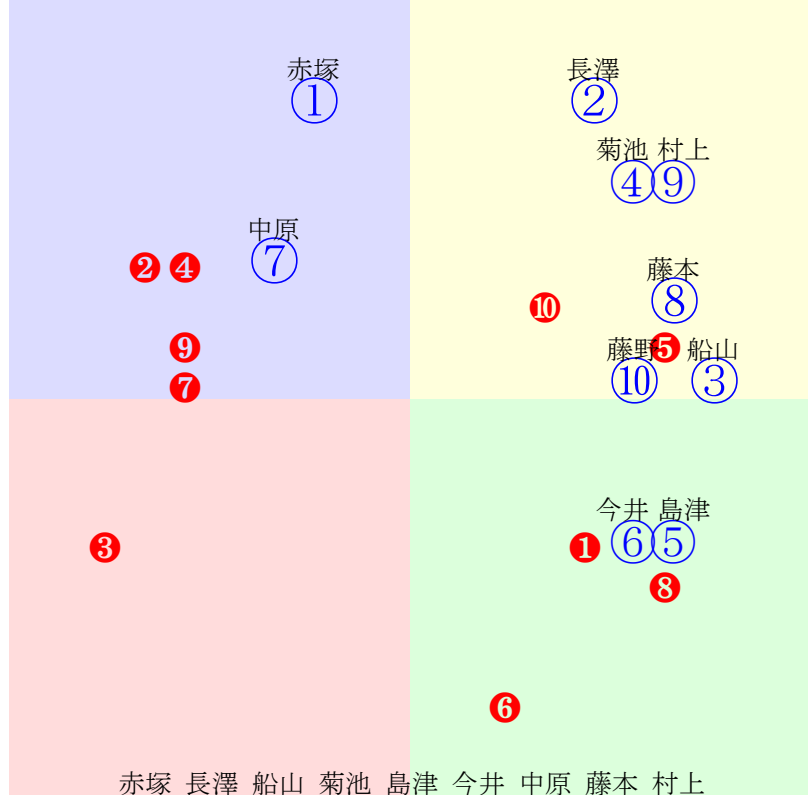

20250629帯広6R200m(ダート・直)

多頭出:小北栄一①⑦/赤鷹秀人①②

- ① 01 2.03.7:
- ② 04 2.42.0:
- ③ 05 2.43.4:
- ④ 07 2.47.8:
- ⑤ 06 2.44.0:
- ⑥ 03 2.21.6:
- ⑦ 02 2.14.2:
- ⑧ 08 2.57.3:
- ⑨ 09 2.57.9:
- ⑩ 10 3.13.8:

- 単勝 ⑩ 290円
- 複勝 ⑩ 120円 ⑤ 120円 ⑧ 150円
- 枠連 ⑤⑧ 220円
- 馬連 ⑤⑩ 290円
- 馬単 ⑩⑤ 670円
- ワイド ⑤⑩ 170円 ⑧⑩ 160円 ⑤⑧ 230円
- 3連複 ⑤⑧⑩ 240円
- 3連単 ⑩⑤⑧ 1160円