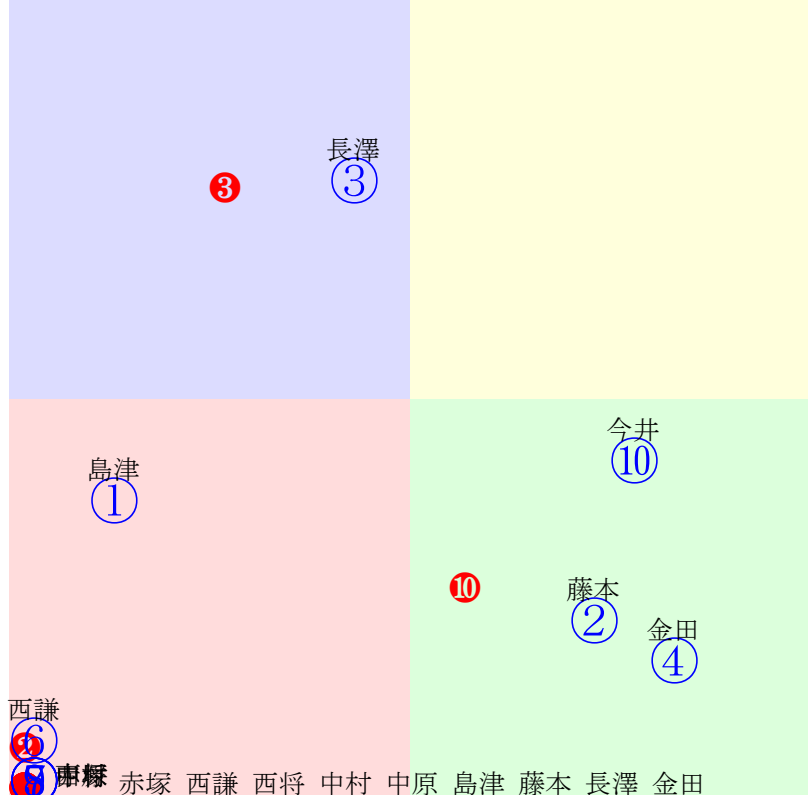

20250622帯広7R200m(ダート・直)

多頭出:坂本東一①⑥/

- ① 08 2.25.7:
- ② **02 1.59.6:**
- ③ 09 2.25.9:
- ④ 05 2.02.3:
- ⑤ **03 2.01.0:**
- ⑥ **01 1.57.0:**
- ⑦ 04 2.01.1:
- ⑧ 07 2.22.0:
- ⑨ 06 2.09.9:

- 単勝 ⑧ 190円
- 複勝 ⑧ 140円 ⑤ 320円 ③ 160円
- 枠連 ⑤⑧ 1220円
- 馬連 ⑤⑧ 1320円
- 馬単 ⑧⑤ 2360円
- ワイド ⑤⑧ 650円 ③⑧ 250円 ③⑤ 1100円
- 3連複 ③⑤⑧ 1820円
- 3連単 ⑧⑤③ 8640円

20250622帯広8R200m(ダート・直)

多頭出:林豊①⑨松井浩文④⑩/

- ① 04 1.54.1:
- ② **03 1.53.3:**
- ③ 06 1.55.9:
- ④ **01 1.48.6:**
- ⑤ 40 **02 1.51.5:**
- ⑥ 40 08 2.03.3:
- ⑦ 40 09 2.07.8:
- ⑧ 40 10 2.08.7:
- ⑨ 40 07 1.57.1:
- ⑩ 05 1.54.8: