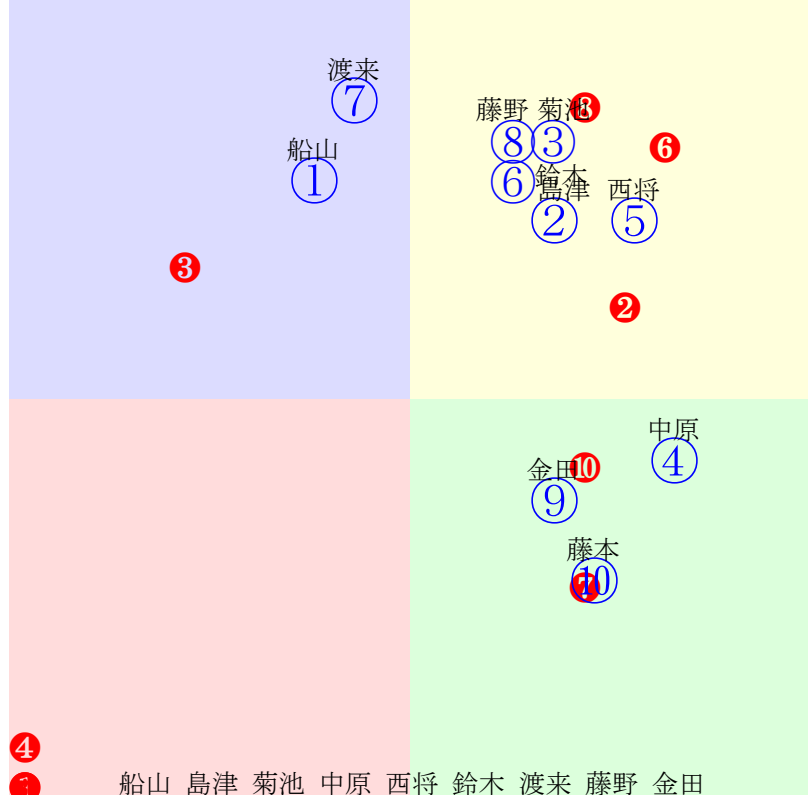

20250622帯広12R200m(ダート・直)

多頭出:鈴木邦哉①⑤梶館重人③④/

指数①②③④⑤⑥⑦⑧⑨

- ① 除外 :
- ② 01 1.48.1:
- ③ 02 1.53.1:
- ④ 08 2.12.2:
- ⑤ 07 2.04.2:
- ⑥ 04 2.00.4:
- ⑦ 05 2.01.9:
- ⑧ 06 2.03.0:
- ⑨ 03 1.55.0:
- ⑩ 09 2.36.0:

- 単勝 ④ 370円
- 複勝 ④ 140円 ⑥ 140円 ① 140円
- 枠連 ④⑥ 1160円
- 馬連 ④⑥ 960円
- 馬単 ④⑥ 1670円
- ワイド ④⑥ 340円 ①④ 230円 ①⑥ 300円
- 3連複 ①④⑥ 910円
- 3連単 ④⑥① 5540円

人気:⑧①⑥④⑩②⑨③⑤⑦

騎手:

血統:

前半:①②③④⑤⑥⑦⑧⑨

後半:①②③④⑤⑥⑦⑧⑨