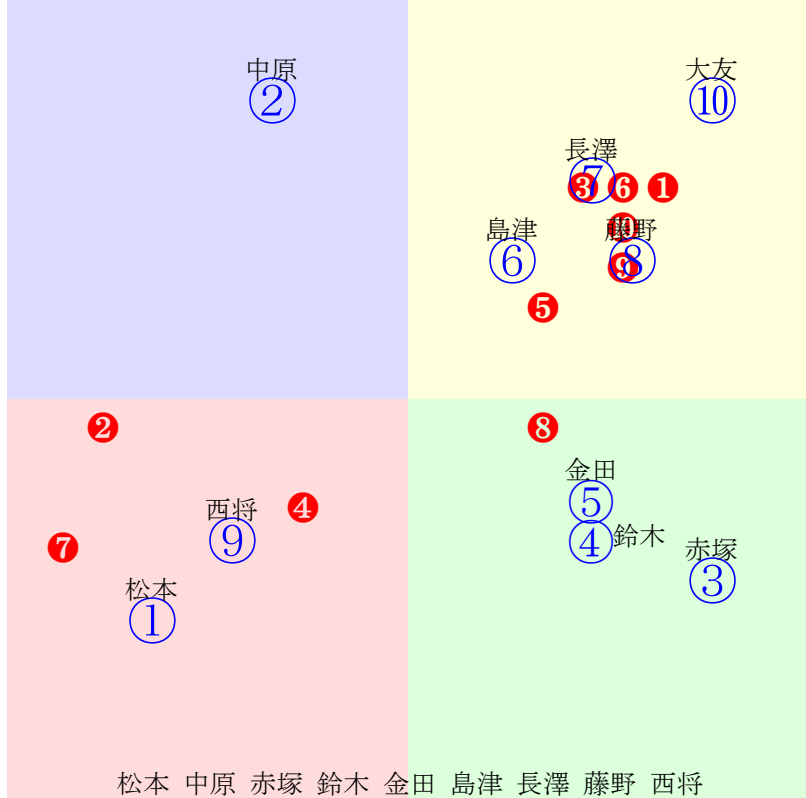

20250622帯広4R200m(ダート・直)

多頭出:金田勇②⑤⑧中島敏博③⑨/山崎勇③⑨

- ① 03 2.17.7:
- ② 04 2.23.5:
- ③ 01 2.15.8:
- ④ 07 2.37.2:
- ⑤ 10 3.08.0:
- ⑥ 06 2.31.9:
- ⑦ 08 2.49.5:
- ⑧ 05 2.31.0:
- ⑨ 02 2.17.6:
- ⑩ 09 2.52.1:

- 単勝 ⑤ 720円
- 複勝 ⑤ 210円 ③ 350円 ⑨ 260円
- 枠連 ③⑤ 3280円
- 馬連 ③⑤ 7040円
- 馬単 ⑤③ 8610円
- ワイド ③⑤ 960円 ⑤⑨ 740円 ③⑨ 2340円
- 3連複 ③⑤⑨ 14760円
- 3連単 ⑤③⑨ 64510円