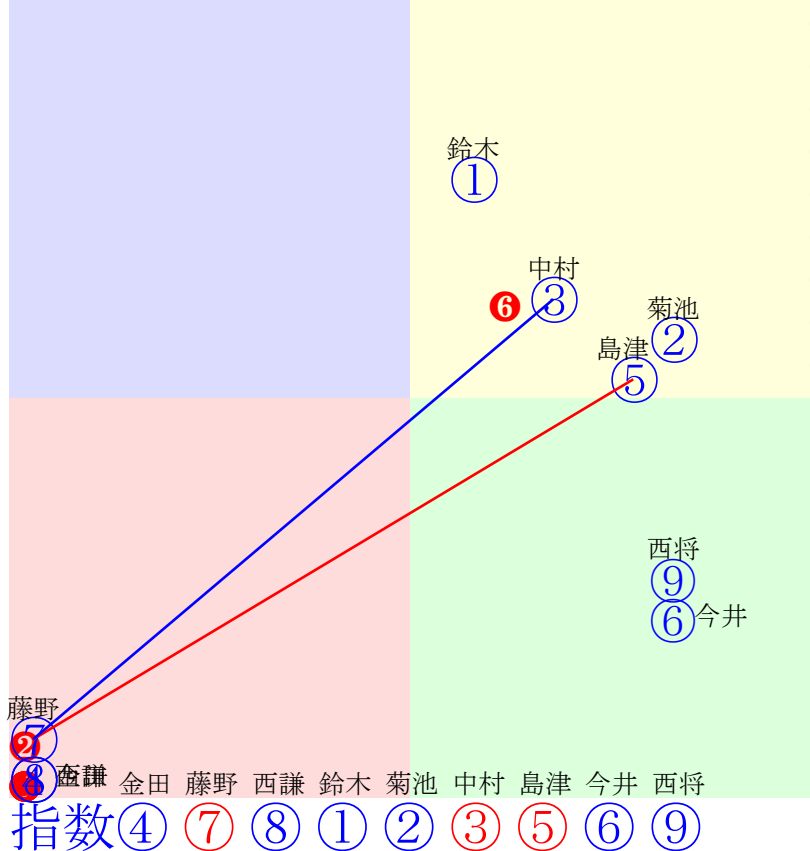

20250622帯広3R200m(ダート・直)

多頭出:村上慎一②③長部幸光⑤⑦/

- ① ①08 鈴木恵:松田
- ② ②07 菊池一:村上
- ③ **③03 中村太:村上**
- ④ ④04 金田利:松井
- ⑤ **⑤01 島津新:長部**
- ⑥ ⑥05 今井千:平田
- ⑦ **⑦02 藤野俊:長部**
- ⑧ ⑧06 西謙一:金田
- ⑨ ⑨09 西将太:大橋

- 単勝 ⑤ 2130円
- 複勝 ⑤ 760円 ⑦ 250円 ③ 860円
- 枠連 ⑤⑦ 7410円
- 馬連 ⑤⑦ 8800円
- 馬単 ⑤⑦ 19490円
- ワイド ⑤⑦ 2270円 ③⑤ 4380円 ③⑦ 1620円
- 3連複 ③⑤⑦ 36780円
- 3連単 ⑤⑦③ 168680円