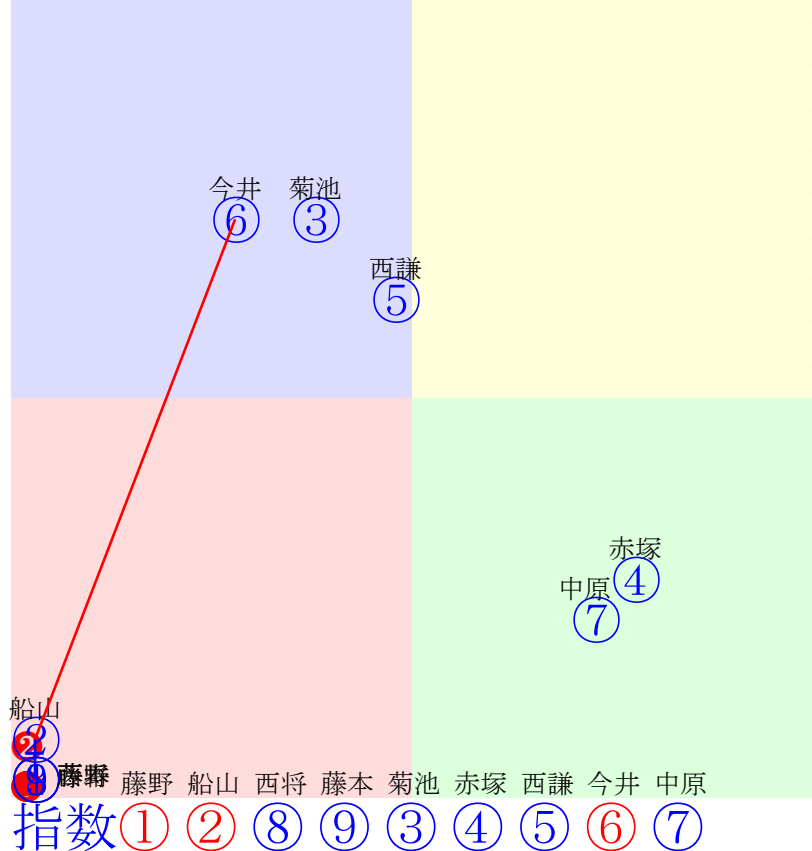

20250622帯広1R200m(ダート・直)

赤塚 中山 長澤 今井 中原 鈴木 菊池 西謙 渡来

指数① ② ③ ④ ⑤ ⑥ ⑦ ⑧ ⑨

多頭出:服部義幸③④槻館重人⑦⑨/細川弘則①⑨

- ① ①10 赤塚健:久田
- ② ②03 中山直:小林
- ③ ③07 長澤幸:服部
- ④ ④02 今井千:服部
- ⑤ ⑤04 中原蓮:村上
- ⑥ ⑥01 鈴木恵:金山
- ⑦ ⑦06 菊池一:槻館
- ⑧ ⑧09 西謙一:大河原
- ⑨ ⑨08 渡来心:槻館
- ⑩ ⑩05 船山蔵:松井

20250622帯広2R200m(ダート・直)

多頭出:長部幸光①⑥小林長吉②③松井浩文⑦⑨/小森唯永⑧⑨

- ①40 **①03 藤野俊:長部** 単勝 ⑥ 420円
- ②40 **②02 船山蔵:小林** 複勝 ⑥ 130円 ② 320円 ① 150円
- ③0 ③04 菊池一:小林 枠連 ②⑥ 5990円
- ④0 ④06 赤塚健:久田 馬連 ②⑥ 7490円
- ⑤0 ⑤09 西謙一:村上 馬単 ⑥② 12040円
- ⑥0 **⑥01 今井千:長部** ワイド ②⑥ 1470円 ①⑥ 270円 ①② 1200円
- ⑦0 ⑦05 中原蓮:松井 3連複 ①②⑥ 4490円
- ⑧40 ⑧08 西将太:大友 3連単 ⑥②① 57110円
- ⑨40 ⑨07 藤本匠:松井