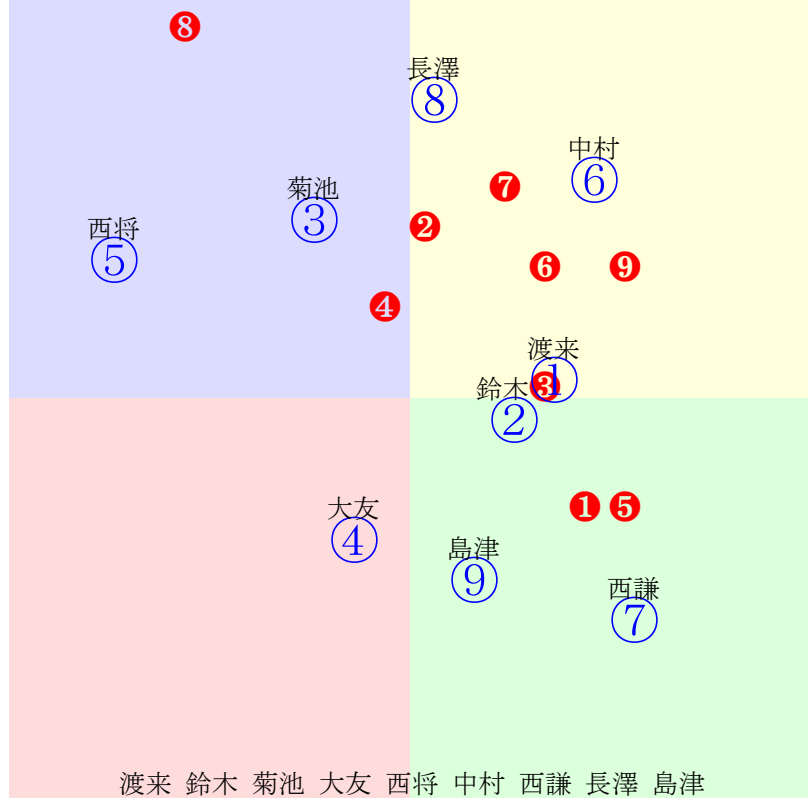

20250622帯広7R200m(ダート・直)

多頭出:坂本東一①⑥/

- ① 08 2.25.7:
- ② **02 1.59.6:**
- ③ 09 2.25.9:
- ④ 05 2.02.3:
- ⑤ **03 2.01.0:**
- ⑥ **01 1.57.0:**
- ⑦ 04 2.01.1:
- ⑧ 07 2.22.0:
- ⑨ 06 2.09.9:

- 単勝 ⑧ 190円
- 複勝 ⑧ 140円 ⑤ 320円 ③ 160円
- 枠連 ⑤⑧ 1220円
- 馬連 ⑤⑧ 1320円
- 馬単 ⑧⑤ 2360円
- ワイド ⑤⑧ 650円 ③⑧ 250円 ③⑤ 1100円
- 3連複 ③⑤⑧ 1820円
- 3連単 ⑧⑤③ 8640円

人気:②⑨①⑥③④⑧⑦⑤

騎手:

血統:

前半:①②③④⑤⑥⑦⑧⑨

後半:①②③④⑤⑥⑦⑧⑨

渡来 鈴木 菊池 大友 西将 中村 西謙 長澤 島津
指数①②③④⑤⑥⑦⑧⑨