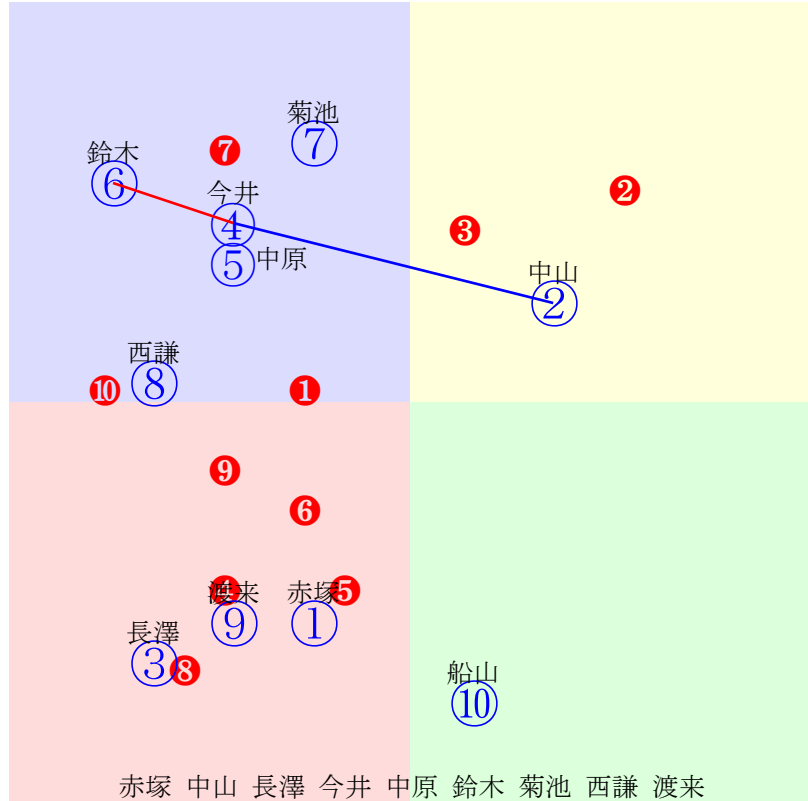

20250622帯広1R200m(ダート・直)

赤塚 中山 長澤 今井 中原 鈴木 菊池 西謙 渡来

指数① ② ③ ④ ⑤ ⑥ ⑦ ⑧ ⑨

多頭出:服部義幸③④槻館重人⑦⑨/細川弘則①⑨

- ① ①10 赤塚健:久田
- ② ②03 中山直:小林
- ③ ③07 長澤幸:服部
- ④ ④02 今井千:服部
- ⑤ ⑤04 中原蓮:村上
- ⑥ ⑥01 鈴木恵:金山
- ⑦ ⑦06 菊池一:槻館
- ⑧ ⑧09 西謙一:大河原
- ⑨ ⑨08 渡来心:槻館
- ⑩ ⑩05 船山蔵:松井