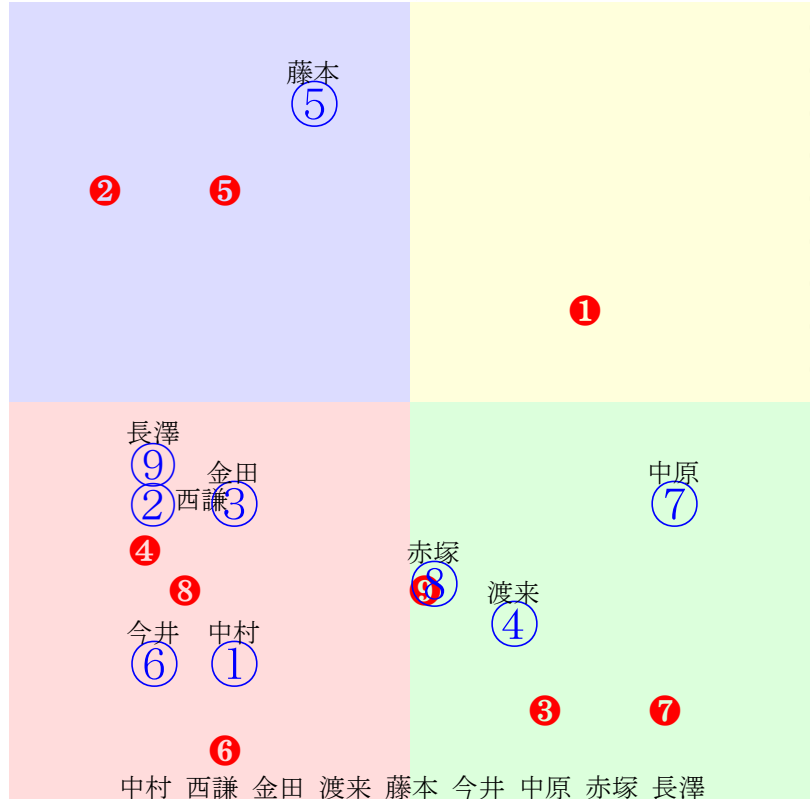

20250622帯広5R200m(ダート・直)

多頭出:今井茂雅①④鈴木邦哉②⑥/

- ① 08 2.51.4:
- ② **02 2.25.0:**
- ③ 09 3.13.3:
- ④ 06 2.40.1:
- ⑤ **01 2.09.2:**
- ⑥ **03 2.31.5:**
- ⑦ 05 2.35.5:
- ⑧ 04 2.33.5:
- ⑨ 07 2.41.6:

- 単勝 ③ 350円
- 複勝 ③ 120円 ④ 150円 ① 190円
- 枠連 ③④ 1770円
- 馬連 ③④ 1410円
- 馬単 ③④ 2500円
- ワイド ③④ 420円 ①③ 230円 ①④ 580円
- 3連複 ①③④ 1660円
- 3連単 ③④① 10090円