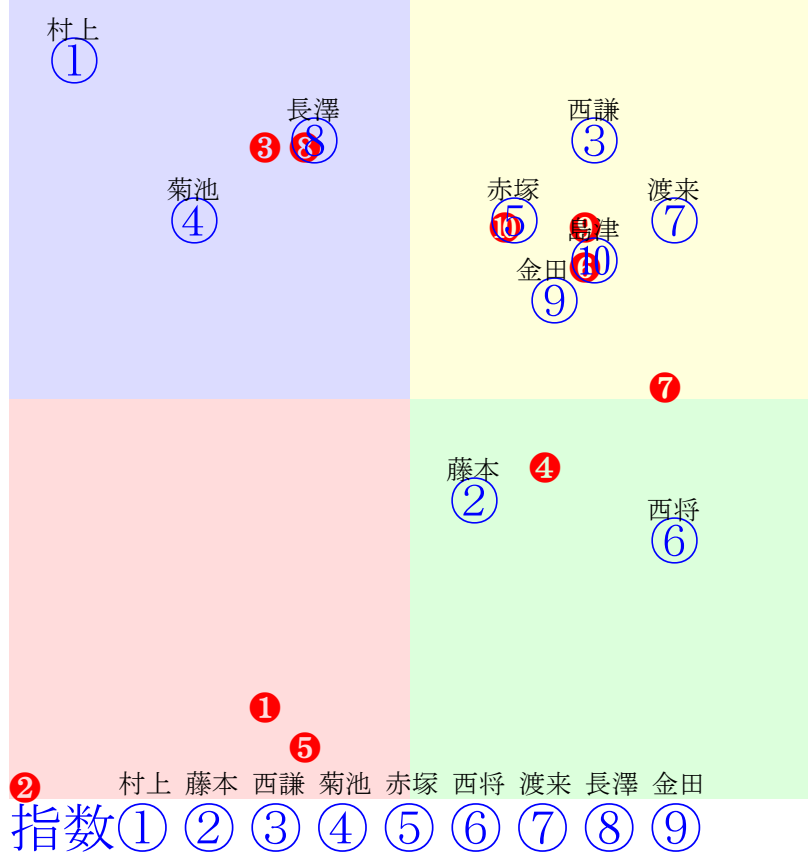

20250614帯広8R200m(ダート・直)

多頭出:鈴木邦哉①③中島敏博⑤⑥金田勇⑨⑩/

- ① 02 1.36.7:
- ② 03 1.51.9:
- ③ 01 1.35.9:
- ④ 07 1.58.1:
- ⑤ 08 1.58.4:
- ⑥ 06 1.55.4:
- ⑦ 10 2.07.2:
- ⑧ 04 1.52.8:
- ⑨ 09 1.59.6:
- ⑩ 05 1.53.7:

- 単勝 ③ 2970円
- 複勝 ③ 470円 ④ 150円 ⑧ 310円
- 枠連 ③④ 3510円
- 馬連 ③④ 3650円
- 馬単 ③④ 8620円
- ワイド ③④ 860円 ③⑧ 1810円 ④⑧ 690円
- 3連複 ③④⑧ 9830円
- 3連単 ③④⑧ 124220円

人気:②③⑨⑦⑧④⑤①⑩⑥

騎手:

血統:

前半:①②③④⑤⑥⑦⑧⑨

後半:①②③④⑤⑥⑦⑧⑨