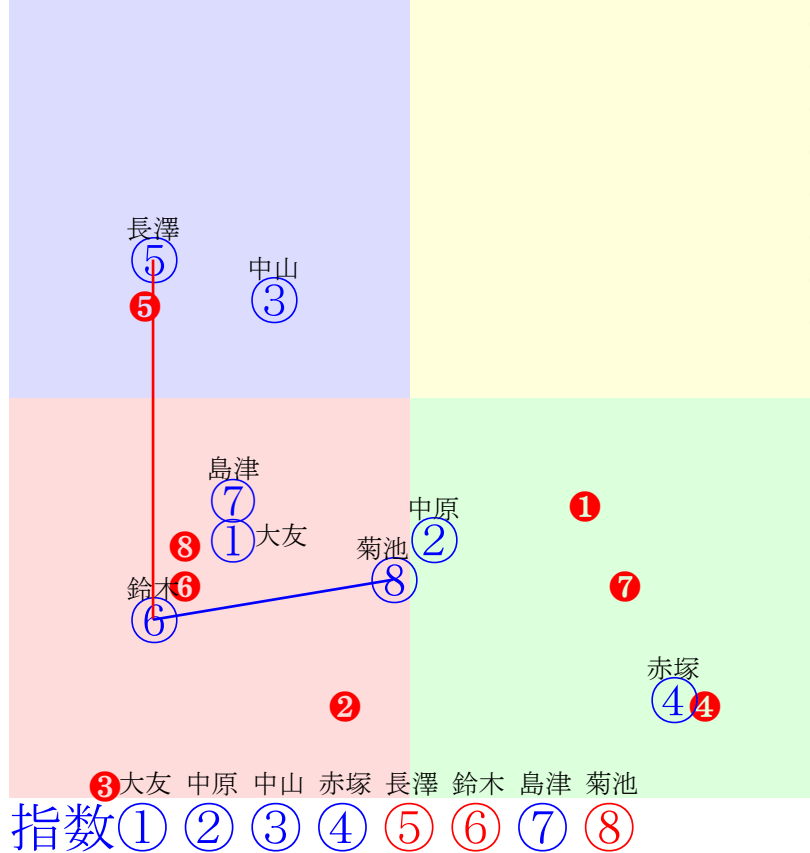

20250614帯広1R200m(ダート・直)

多頭出:小北栄一③④/中島敏博⑦⑧/赤鷹秀人③⑤⑥

- ① ①05 大友一:大友
- ② ②07 中原蓮:村上
- ③ ③08 中山直:小北
- ④ ④06 赤塚健:小北
- ⑤ **⑤01 長澤幸:服部**
- ⑥ **⑥02 鈴木恵:岩本**
- ⑦ ⑦04 島津新:中島
- ⑧ **⑧03 菊池一:中島**

- 単勝 ⑤ 300円
- 複勝 ⑤ 110円 ⑥ 120円 ⑧ 100円
- 馬連 ⑤⑥ 340円
- 馬単 ⑤⑥ 600円
- ワイド ⑤⑥ 170円 ⑤⑧ 170円 ⑥⑧ 180円
- 3連複 ⑤⑥⑧ 200円
- 3連単 ⑤⑥⑧ 1200円