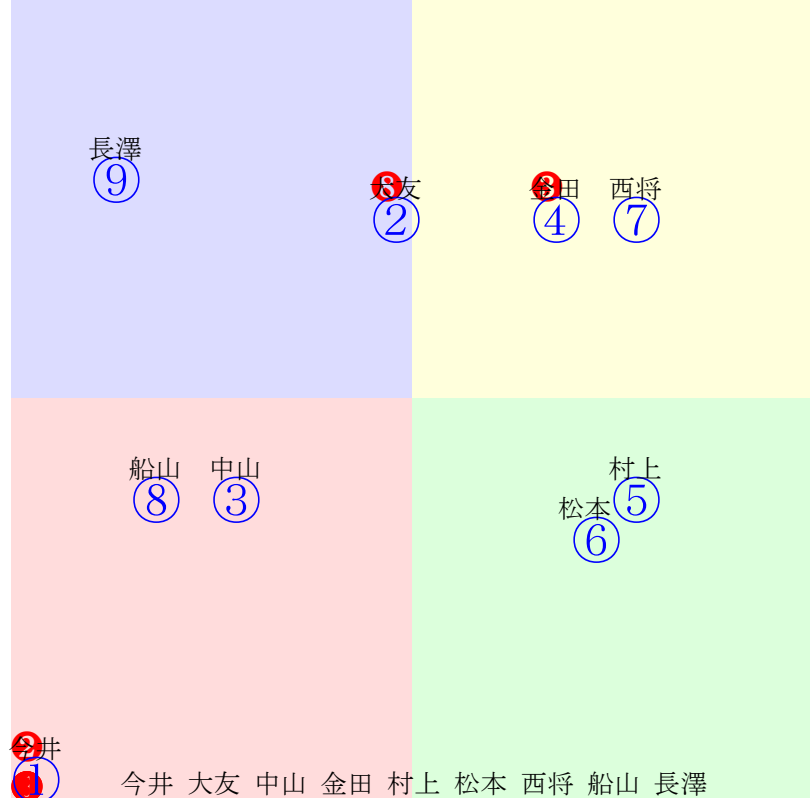

20250614帯広9R200m(ダート・直)

多頭出:田上忠夫③⑥⑧/(株)大阪畜産⑥⑧

- ①40 04 1.57.1: 単勝 ⑦ 310円
- ②0 07 2.00.5: 複勝 ⑦ 160円 ⑥ 140円 ① 150円
- ③0 06 1.59.8: 枠連 ⑥⑦ 320円
- ④0 08 2.05.1: 馬連 ⑥⑦ 330円
- ⑤0 09 2.23.0: 馬単 ⑦⑥ 930円
- ⑥0 **03 1.49.1:** ワイド ⑥⑦ 170円 ①⑦ 260円 ①⑥ 170円
- ⑦0 05 1.57.6: 3連複 ①⑥⑦ 320円
- ⑧0 **02 1.42.0:** 3連単 ⑦⑥① 1980円
- ⑨0 **01 1.41.7:**

人気:①⑦②⑥⑤③⑨⑧④

騎手:

血統:

前半:①②③④⑤⑥⑦⑧⑨

後半:①②③④⑤⑥⑦⑧⑨

②井 ①今井 大友 中山 金田 村上 松本 西将 船山 長澤
指数①②③④⑤⑥⑦⑧⑨