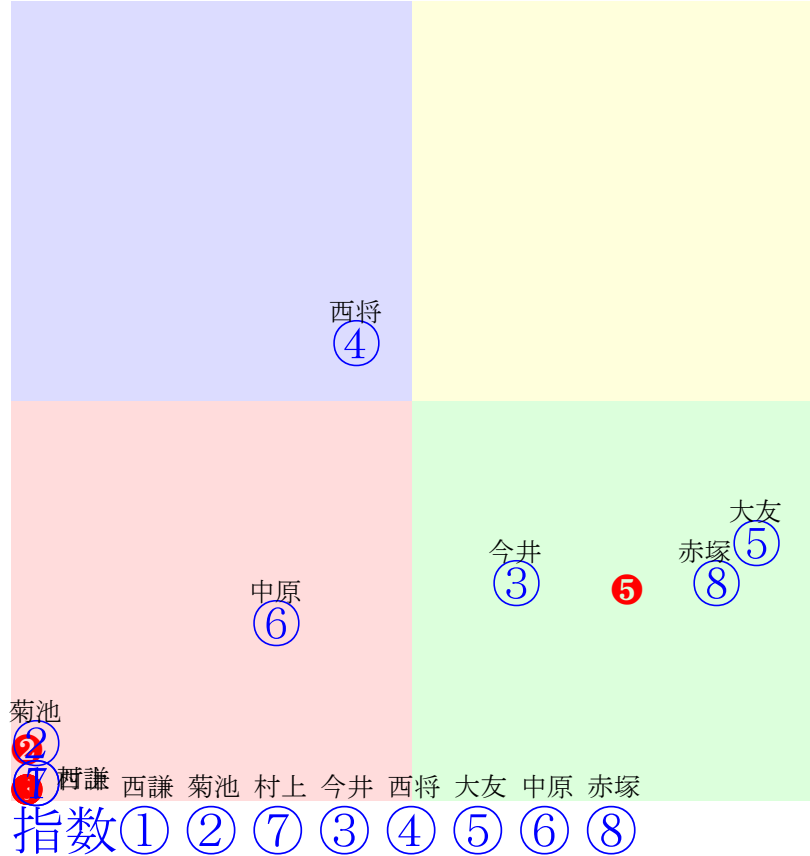

20250614帯広12R200m(ダート・直)

多頭出:梶館重人②⑥/小森唯永③⑧

- ①40 **03 1.34.7:**
- ②40 06 1.44.2:
- ③0 05 1.42.3:
- ④0 04 1.35.9:
- ⑤0 **01 1.30.8:**
- ⑥0 07 1.45.9:
- ⑦40 08 1.51.1:
- ⑧0 **02 1.31.5:**

- 単勝 ① 240円
- 複勝 ① 120円 ④ 120円 ③ 220円
- 馬連 ①④ 260円
- 馬単 ①④ 450円
- ワイド ①④ 160円 ①③ 570円 ③④ 460円
- 3連複 ①③④ 990円
- 3連単 ①④③ 2500円

人気:④②①⑦③⑧⑥⑤

騎手:

血統:

前半:①②⑦③④⑤⑥⑧

後半:①②⑦③④⑤⑥⑧