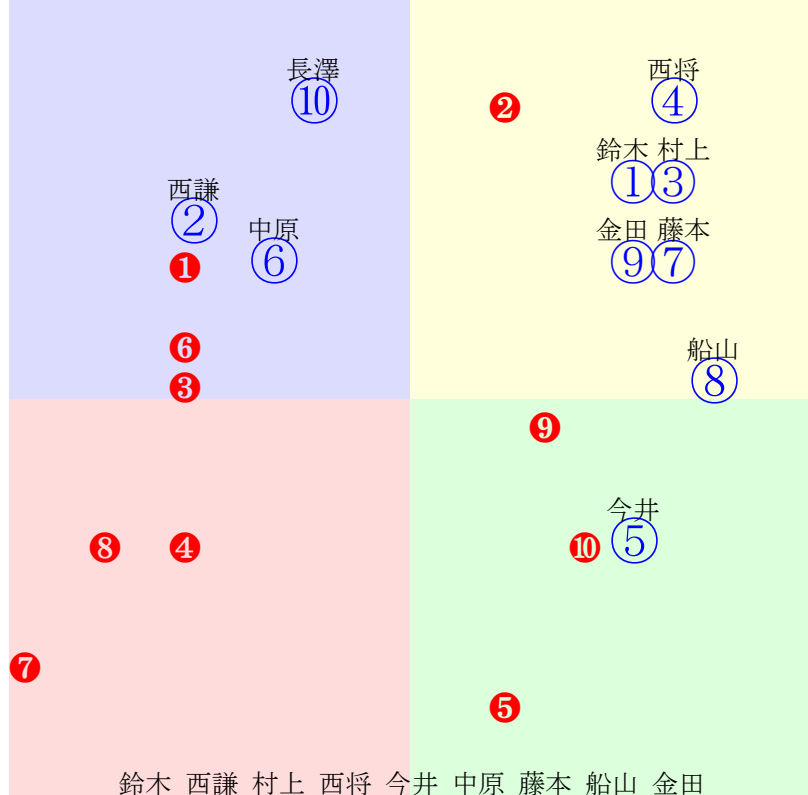

20250614帯広7R200m(ダート・直)

多頭出:小北栄一⑥⑩/

- ① 10 2.36.6:
- ② **01 1.55.0:**
- ③ 07 2.34.2:
- ④ 05 2.25.0:
- ⑤ 06 2.28.5:
- ⑥ **03 2.10.7:**
- ⑦ 08 2.35.0:
- ⑧ 04 2.13.1:
- ⑨ 09 2.35.8:
- ⑩ **02 2.09.7:**

- 単勝 ② 180円
- 複勝 ② 110円 ⑨ 120円 ⑦ 780円
- 枠連 ②⑧ 180円
- 馬連 ②⑨ 170円
- 馬単 ②⑨ 300円
- ワイド ②⑨ 120円 ②⑦ 580円 ⑦⑨ 680円
- 3連複 ②⑦⑨ 1530円
- 3連単 ②⑨⑦ 3380円