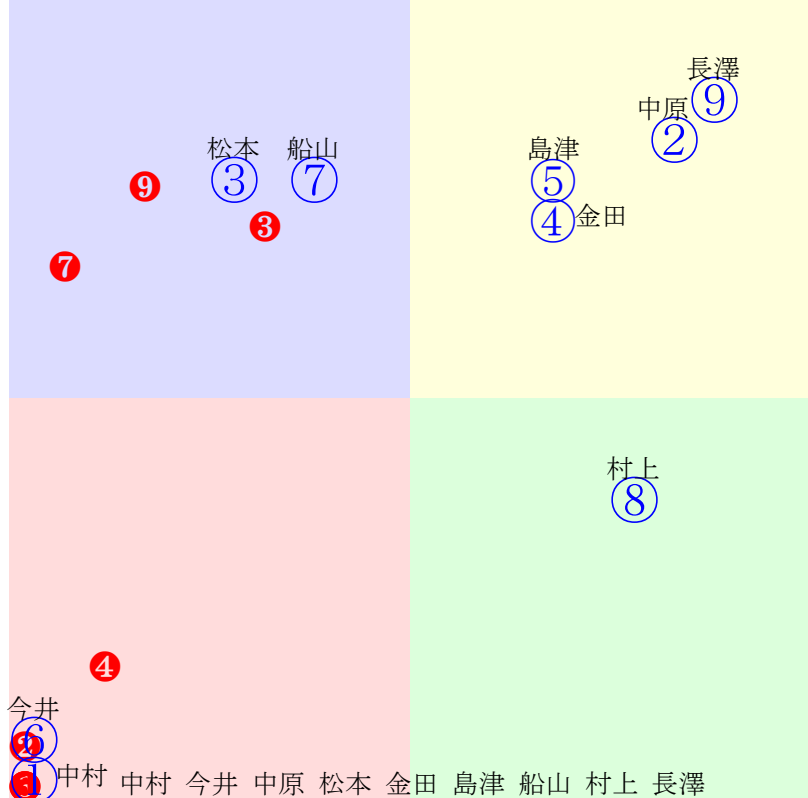

20250524帯広9R200m(ダート・直)

多頭出:谷あゆみ②⑥/

- ①40 04 1.48.7:
- ②0 09 2.08.5:
- ③0 **03 1.47.2:**
- ④0 06 1.57.1:
- ⑤0 **01 1.44.9:**
- ⑥40 07 1.59.1:
- ⑦0 **02 1.46.7:**
- ⑧0 05 1.51.0:
- ⑨0 08 2.01.6:

- 単勝 ⑤ 530円
- 複勝 ⑤ 220円 ⑦ 290円 ② 590円
- 枠連 ⑤⑦ 3470円
- 馬連 ⑤⑦ 2070円
- 馬単 ⑤⑦ 4370円
- ワイド ⑤⑦ 810円 ②⑤ 1010円 ②⑦ 1180円
- 3連複 ②⑤⑦ 8560円
- 3連単 ⑤⑦② 37830円

人気:①⑦⑥⑧③⑤②⑨④

騎手:

血統:

前半:①⑥②③④⑤⑦⑧⑨

後半:①⑥②③④⑤⑦⑧⑨

指数①⑥②③④⑤⑦⑧⑨