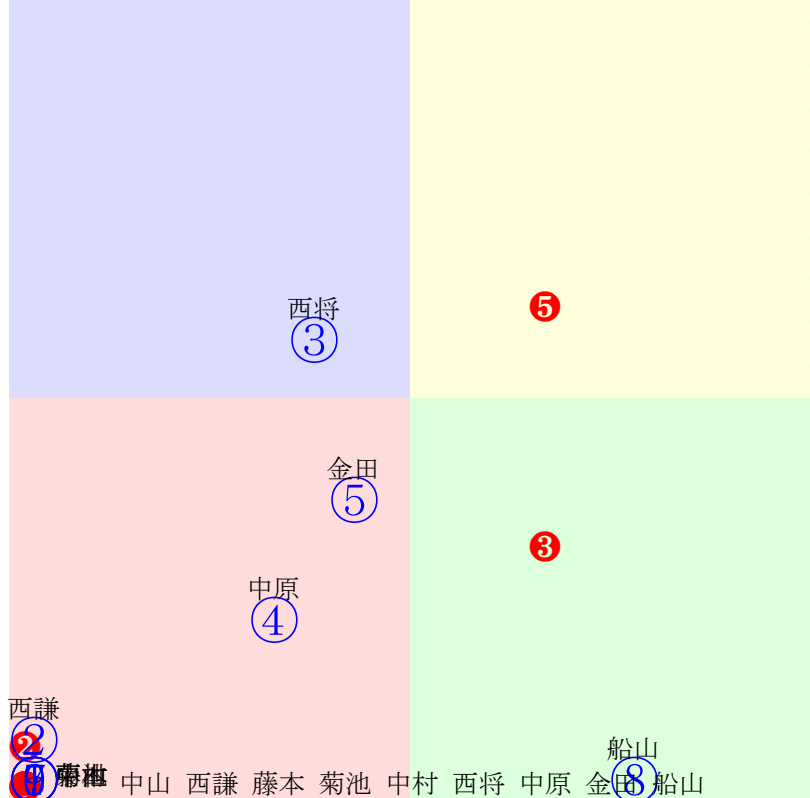

20250524帯広10R200m(ダート・直)

多頭出:西弘美②③/

- ①40 08 2.05.1:
- ②40 05 1.53.7:
- ③0 **01 1.45.7:**
- ④0 07 1.57.4:
- ⑤0 06 1.54.8:
- ⑥40 **03 1.52.7:**
- ⑦40 **02 1.51.5:**
- ⑧0 中止 :
- ⑨40 04 1.53.7:

- 単勝 ② 4180円
- 複勝 ② 640円 ⑧ 180円 ⑤ 380円
- 枠連 ②⑧ 5830円
- 馬連 ②⑧ 9550円
- 馬単 ②⑧ 16350円
- ワイド ②⑧ 1990円 ②⑤ 4070円 ⑤⑧ 950円
- 3連複 ②⑤⑧ 16420円
- 3連単 ②⑧⑤ 102790円