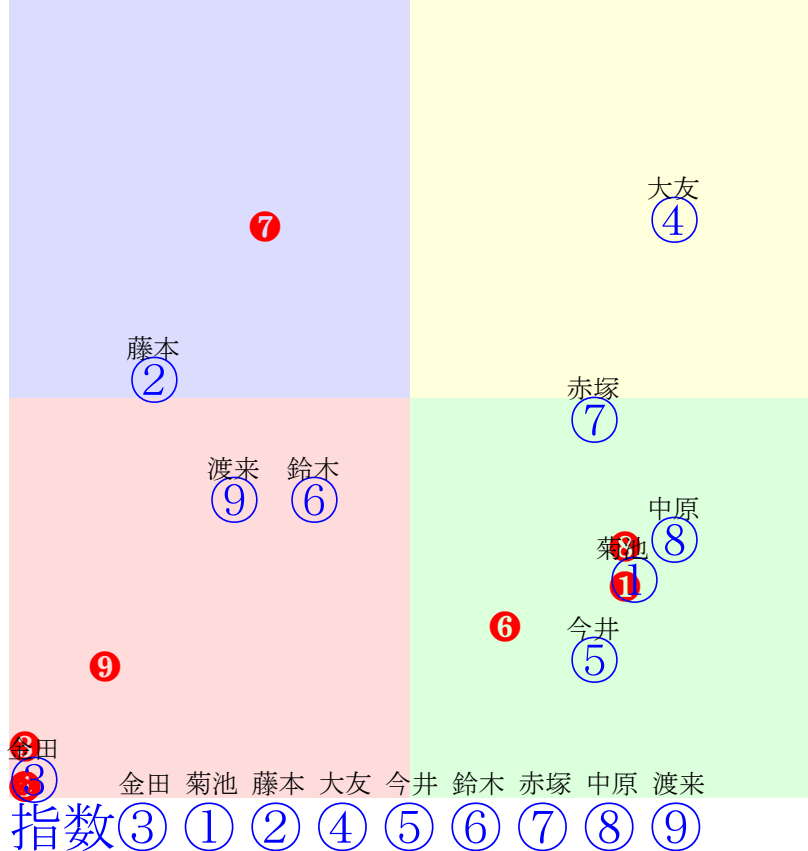

20250524帯広7R200m(ダート・直)

多頭出:大友栄人②④村上慎一⑥⑦/

- ①0 **03 1.52.7:**
- ②0 05 2.00.8:
- ③40 06 2.02.0:
- ④0 07 2.02.4:
- ⑤0 09 2.10.2:
- ⑥0 04 1.56.7:
- ⑦0 **02 1.52.4:**
- ⑧0 **01 1.47.3:**
- ⑨0 08 2.07.2:

- 単勝 ⑤ 200円
- 複勝 ⑤ 120円 ① 150円 ⑥ 180円
- 枠連 ①⑤ 560円
- 馬連 ①⑤ 470円
- 馬単 ⑤① 850円
- ワイド ①⑤ 200円 ⑤⑥ 240円 ①⑥ 540円
- 3連複 ①⑤⑥ 930円
- 3連単 ⑤①⑥ 4220円

- 人気:①③⑤②⑧⑨④⑥⑦
- 騎手:
- 血統:
- 前半:③①②④⑤⑥⑦⑧⑨
- 後半:③①②④⑤⑥⑦⑧⑨