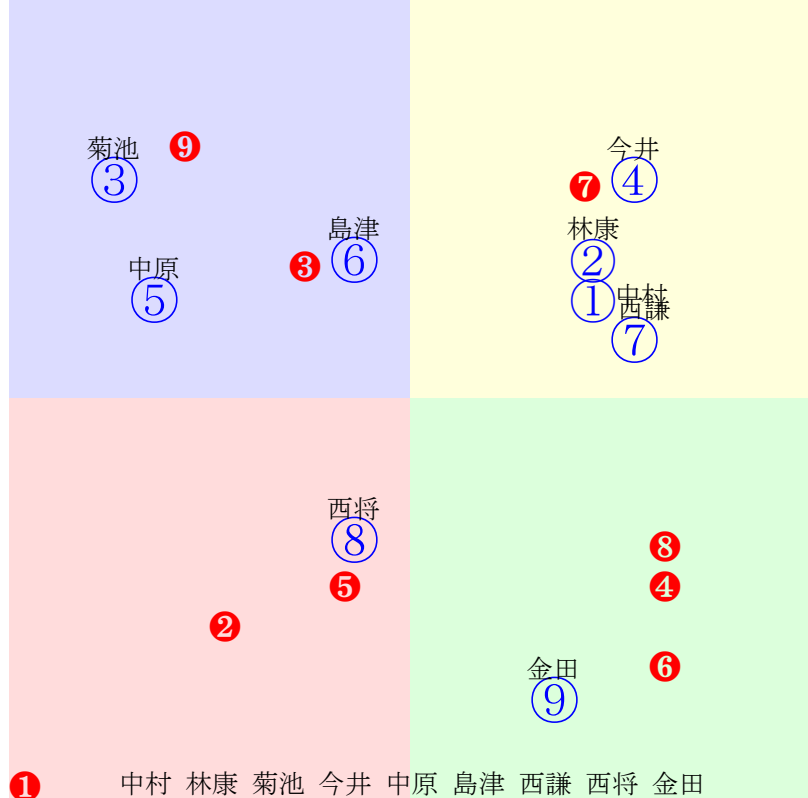

20250524帯広4R200m(ダート・直)

① 中村 林康 菊池 今井 中原 島津 西謙 西将 金田

指数①②③④⑤⑥⑦⑧⑨

多頭出:西弘美②⑦/

- ① 02 1.56.1:
- ② 09 2.58.1:
- ③ 04 2.04.6:
- ④ 07 2.20.2:
- ⑤ 06 2.18.6:
- ⑥ 03 2.04.0:
- ⑦ 01 1.55.3:
- ⑧ 08 2.37.1:
- ⑨ 05 2.12.5: