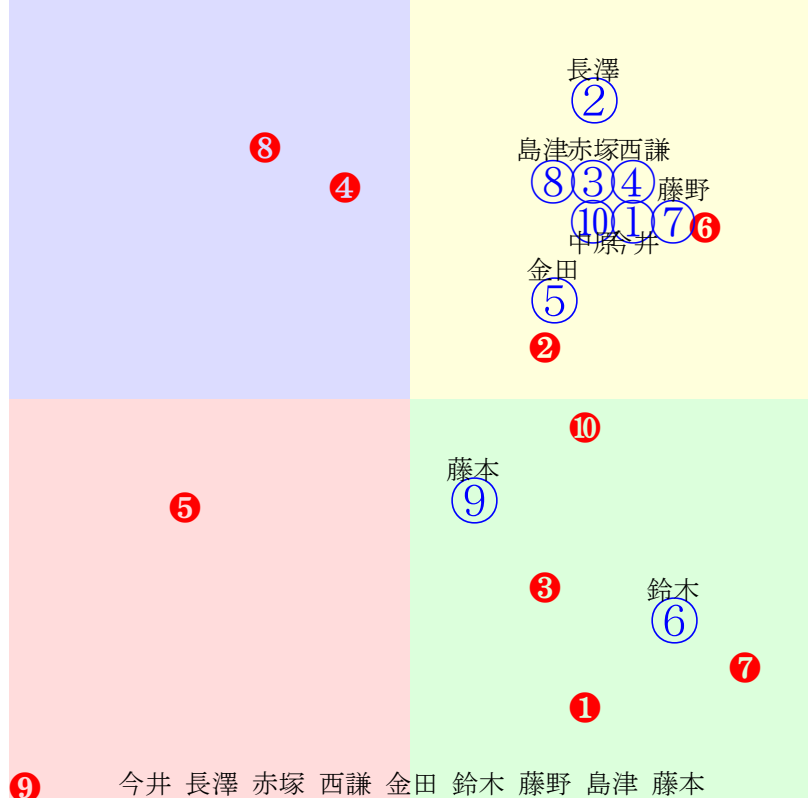

20250524帯広3R200m(ダート・直)

多頭出:今井茂雅⑥⑧/(株)北西ファーム⑥⑦

- ① 09 2.39.4: 単勝 ⑨ 200円
- ② **03 2.03.7:** 複勝 ⑨ 100円 ⑩ 310円 ⑦ 510円
- ③ 07 2.15.8: 枠連 ⑧⑧ 1060円
- ④ **01 1.57.6:** 馬連 ⑨⑩ 1040円
- ⑤ 05 2.08.5: 馬単 ⑨⑩ 1470円
- ⑥ 08 2.30.0: ワイド ⑨⑩ 380円 ⑦⑨ 650円 ⑦⑩ 2320円
- ⑦ **02 2.00.1:** 3連複 ⑦⑨⑩ 4910円
- ⑧ 10 3.02.4: 3連単 ⑨⑩⑦ 13630円
- ⑨ 06 2.10.0:
- ⑩ 04 2.07.1:

人気:⑥①⑤④②⑦⑨⑧③⑩

騎手:

血統:

前半:①②③④⑤⑥⑦⑧⑨

後半:①②③④⑤⑥⑦⑧⑨

今井 長澤 赤塚 西謙 金田 鈴木 藤野 島津 藤本

指数①②③④⑤⑥⑦⑧⑨