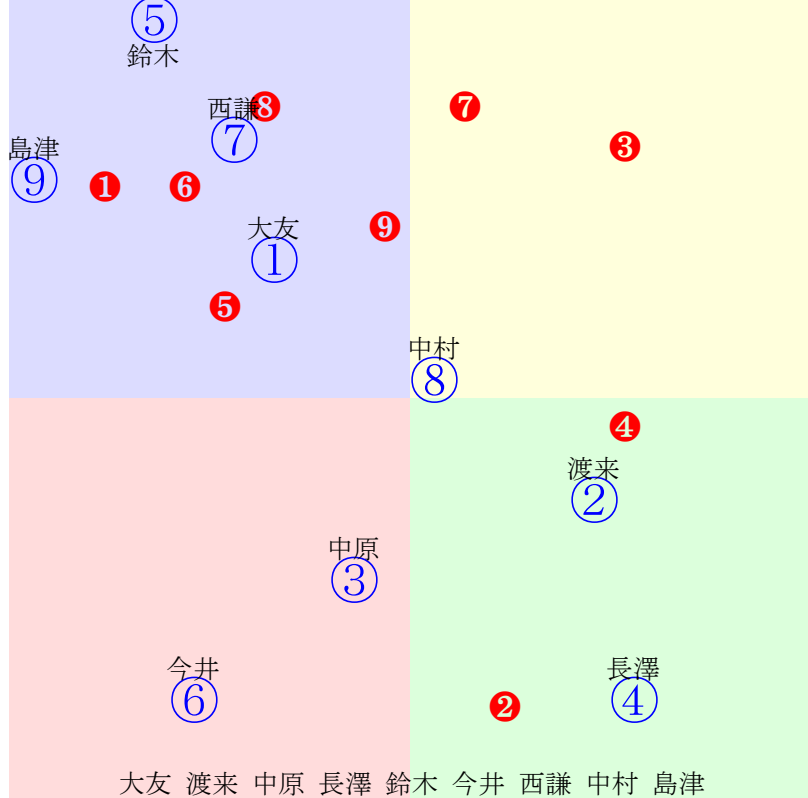

20250524帯広1R200m(ダート・直)

多頭出:坂本東一②⑨鈴木邦哉⑥⑦/

- ① 09 2.45.8:
- ② 06 2.27.1:
- ③ **03 2.10.8:**
- ④ 04 2.12.2:
- ⑤ 07 2.35.1:
- ⑥ **01 1.58.3:**
- ⑦ 08 2.45.6:
- ⑧ 05 2.15.7:
- ⑨ **02 2.03.9:**

- 単勝 ⑤ 960円
- 複勝 ⑤ 400円 ④ 130円 ⑨ 120円
- 枠連 ④⑤ 890円
- 馬連 ④⑤ 1320円
- 馬単 ⑤④ 6070円
- ワイド ④⑤ 750円 ⑤⑨ 660円 ④⑨ 270円
- 3連複 ④⑤⑨ 2360円
- 3連単 ⑤④⑨ 20170円