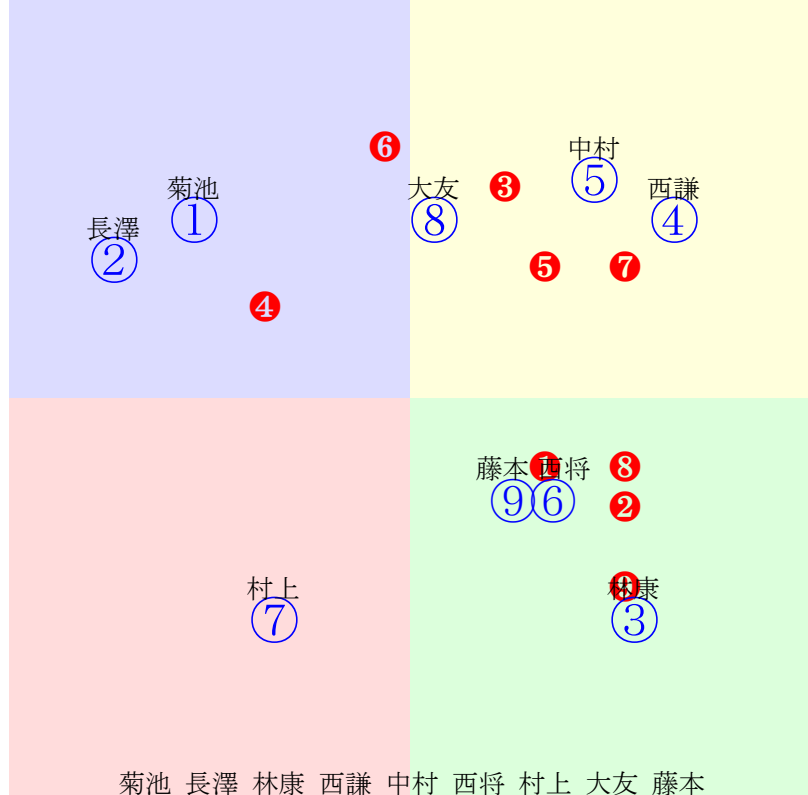

20250524帯広4R200m(ダート・直)

① 中村 林康 菊池 今井 中原 島津 西謙 西将 金田

指数①②③④⑤⑥⑦⑧⑨

多頭出:西弘美②⑦/

- ① 02 1.56.1:
- ② 09 2.58.1:
- ③ 04 2.04.6:
- ④ 07 2.20.2:
- ⑤ 06 2.18.6:
- ⑥ 03 2.04.0:
- ⑦ 01 1.55.3:
- ⑧ 08 2.37.1:
- ⑨ 05 2.12.5:

20250524帯広5R200m(ダート・直)

指数① ② ③ ④ ⑤ ⑥ ⑦ ⑧ ⑨

多頭出:西弘美③④坂本東一⑤⑨/矢藤秀樹①③

- ① 02 1.53.7: 単勝 ⑥ 140円
- ② 05 2.03.1: 複勝 ⑥ 130円 ① 440円 ⑤ 400円
- ③ 08 2.06.2: 枠連 ①⑥ 810円
- ④ 03 1.56.8: 馬連 ①⑥ 790円
- ⑤ 07 2.05.4: 馬単 ⑥① 1130円
- ⑥ 06 2.03.5: ワイド ①⑥ 350円 ⑤⑥ 370円 ①⑤ 1230円
- ⑦ 09 2.07.1: 3連複 ①⑤⑥ 2280円
- ⑧ 01 1.47.7: 3連単 ⑥①⑤ 6570円
- ⑨ 04 1.57.9: