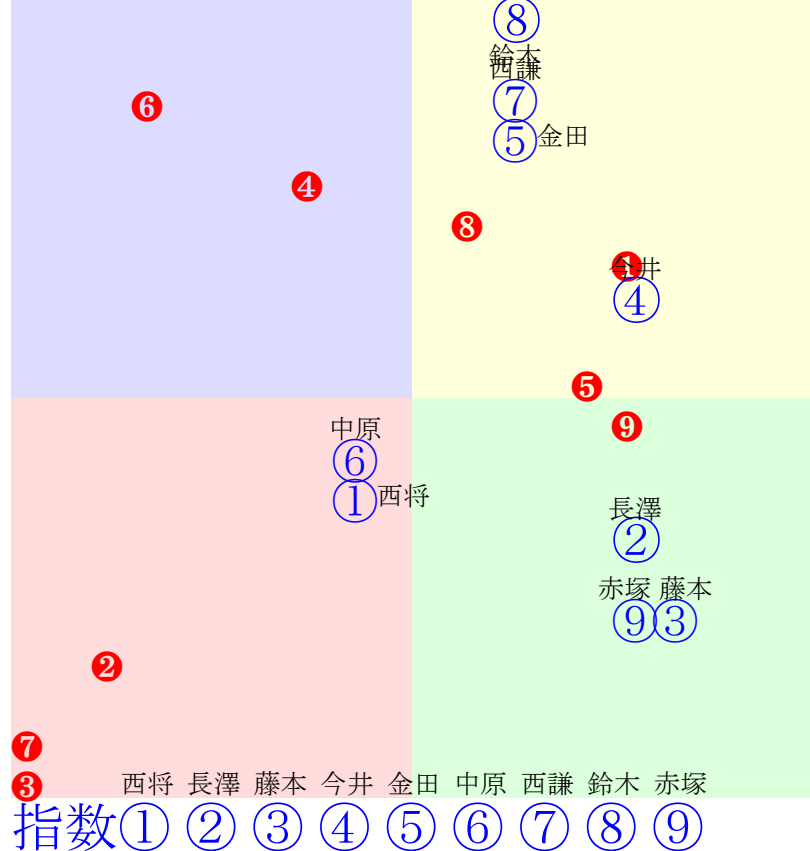

20250524帯広6R200m(ダート・直)