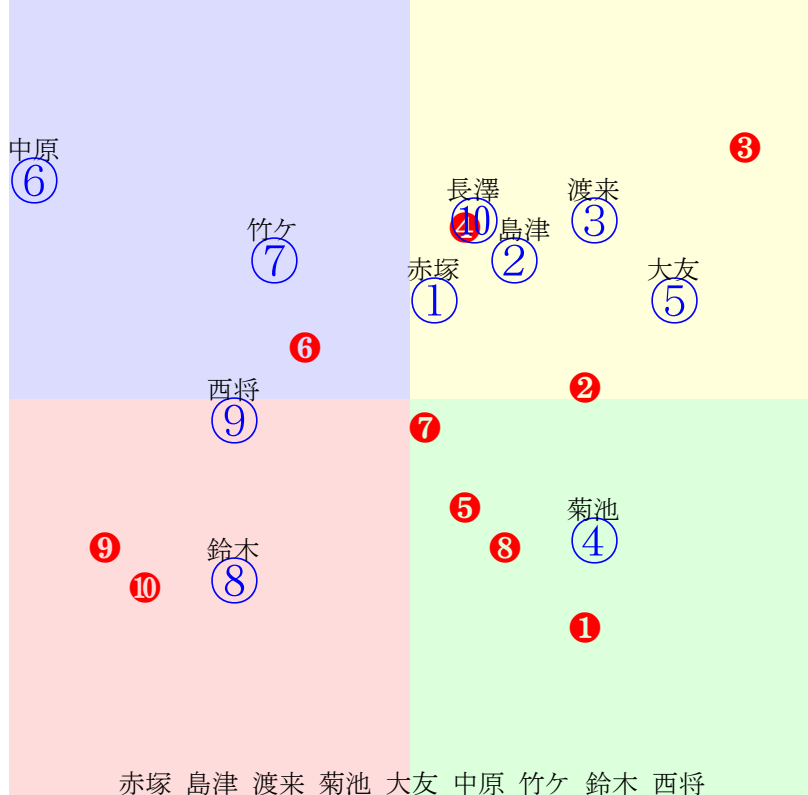

20250524帯広2R200m(ダート・直)

赤塚 島津 渡来 菊池 大友 中原 竹ケ 鈴木 西将
指数①②③④⑤⑥⑦⑧⑨