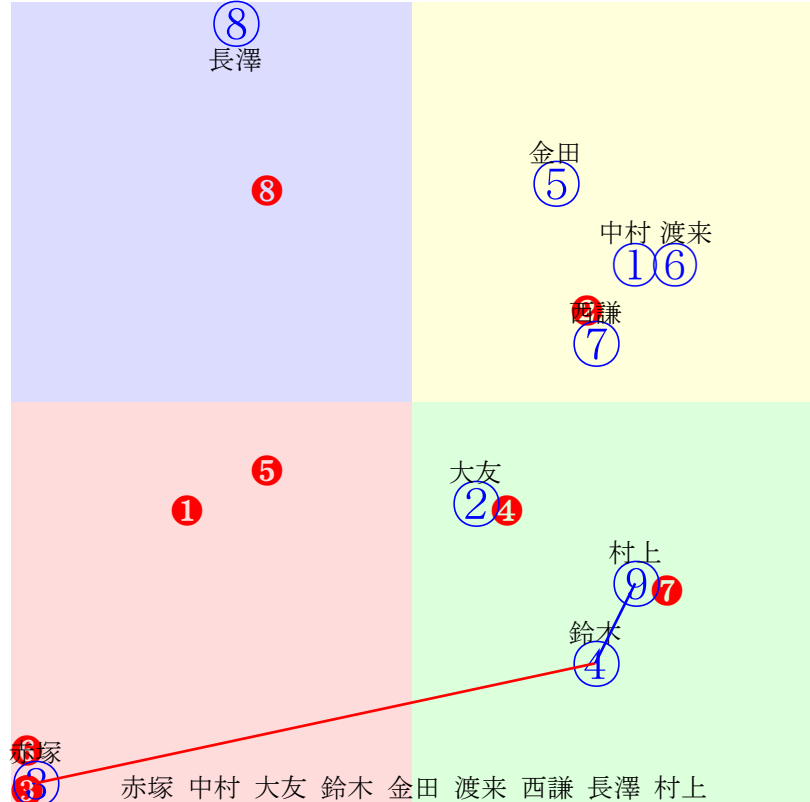

20250519帯広6R200m(ダート・直)

赤塚 中村 大友 鈴木 金田 渡来 西謙 長澤 村上
指数 ③ ① ② ④ ⑤ ⑥ ⑦ ⑧ ⑨

多頭出:久田守①⑤坂本東一③⑥/稲谷義雄①⑤

- ① ①06 中村太:久田 単勝 ③ 470円
- ② ②07 大友一:大友 複勝 ③ 120円 ④ 120円 ⑨ 100円
- ③ ③01 赤塚健:坂本 枠連 ③④ 780円
- ④ ④02 鈴木恵:村上 馬連 ③④ 600円
- ⑤ ⑤08 金田利:久田 馬単 ③④ 1910円
- ⑥ ⑥04 渡来心:坂本 ワイド ③④ 200円 ③⑨ 150円 ④⑨ 210円
- ⑦ ⑦05 西謙一:西弘美 3連複 ③④⑨ 420円
- ⑧ ⑧09 長澤幸:森 3連単 ③④⑨ 3000円
- ⑨ ⑨03 村上章:田上

人気:③⑨⑥②④⑦⑤①⑧

騎手:

血統:

前半:③①②④⑤⑥⑦⑧⑨

後半:③①②④⑤⑥⑦⑧⑨