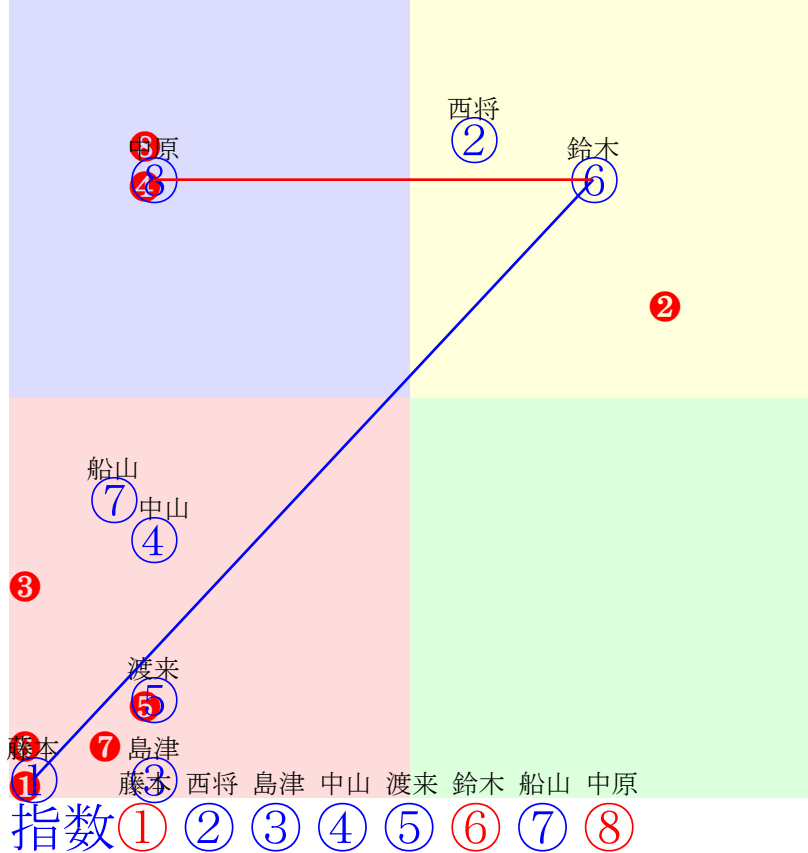

20250519帯広5R200m(ダート・直)

多頭出:岩本利春③⑤田上忠夫④⑦/

- ①40 **①03 藤本匠:坂本**
- ②0 ②04 西将太:大橋
- ③0 ③08 島津新:岩本
- ④0 ④07 中山直:田上
- ⑤0 ⑤05 渡来心:岩本
- ⑥0 **⑥02 鈴木恵:村上**
- ⑦0 ⑦06 船山蔵:田上
- ⑧0 **⑧01 中原蓮:金田**

- 単勝 ⑧ 470円
- 複勝 ⑧ 130円 ⑥ 100円 ① 100円
- 馬連 ⑥⑧ 600円
- 馬単 ⑧⑥ 1270円
- ワイド ⑥⑧ 260円 ①⑧ 240円 ①⑥ 230円
- 3連複 ①⑥⑧ 420円
- 3連単 ⑧⑥① 3930円