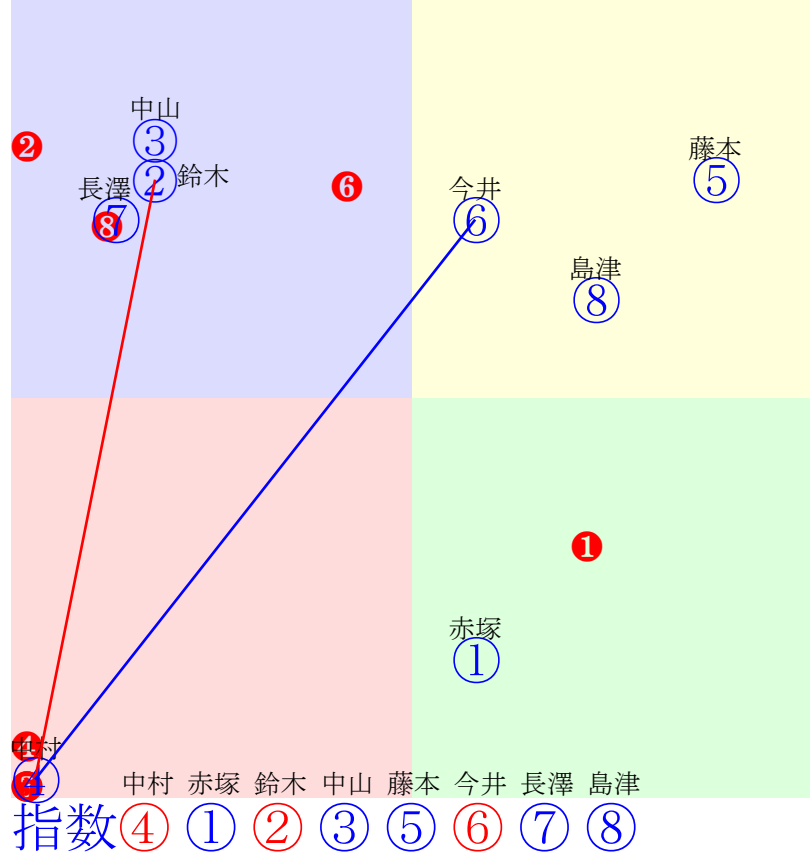

20250519帯広3R200m(ダート・直)

指数 ② ④ ① ③ ⑤ ⑥ ⑦ ⑧ ⑨

多頭出:西弘美①⑧村上慎一②③/

- ① ①04 林康文:西弘美
- ② ④0 **②01 村上章:村上**
- ③ ③0 **③02 中村太:村上**
- ④ ④0 ④08 大友一:久田
- ⑤ ⑤06 島津新:西邑
- ⑥ ⑥05 赤塚健:中島
- ⑦ ⑦03 **⑦03 長澤幸:服部**
- ⑧ ⑧09 西謙一:西弘美
- ⑨ ⑨07 船山蔵:田上

20250519帯広4R200m(ダート・直)

多頭出:服部義幸②⑦⑧/

- ①① ①06 赤塚健:西弘美
- ②② **②01 鈴木恵:服部**
- ③③ ③05 中山直:小北
- ④④④ **④02 中村太:大河原**
- ⑤⑤ ⑤04 藤本匠:松井
- ⑥⑥ **⑥03 今井千:谷**
- ⑦⑦ ⑦08 長澤幸:服部
- ⑧⑧ ⑧07 島津新:服部

- 単勝 ② 180円
- 複勝 ② 100円 ④ 150円 ⑥ 120円
- 馬連 ②④ 720円
- 馬単 ②④ 950円
- ワイド ②④ 300円 ②⑥ 190円 ④⑥ 560円
- 3連複 ②④⑥ 870円
- 3連単 ②④⑥ 3550円