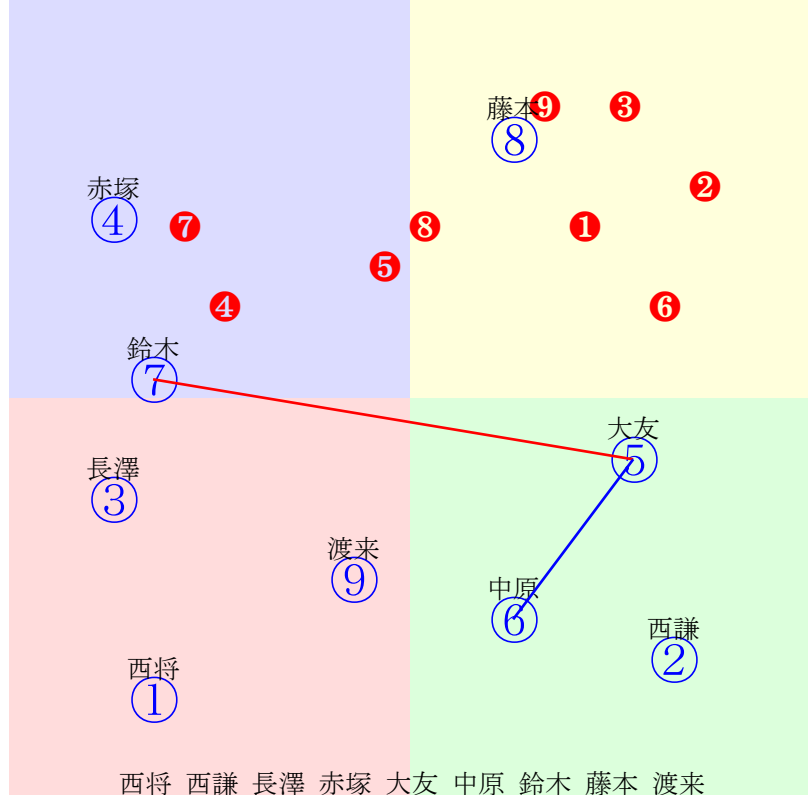

20250519帯広1R200m(ダート・直)

多頭出:西邑春夫⑤⑧/小森唯永⑤⑦

- ① ①05 西将太:大友
- ② ②06 西謙一:鈴木
- ③ ③07 長澤幸:服部
- ④ ④09 赤塚健:西弘美
- ⑤ **⑤02 大友一:西邑**
- ⑥ **⑥03 中原蓮:中島**
- ⑦ **⑦01 鈴木恵:松田**
- ⑧ ⑧08 藤本匠:西邑
- ⑨ ⑨04 渡来心:小林

- 単勝 ⑦ 210円
- 複勝 ⑦ 110円 ⑤ 170円 ⑥ 140円
- 枠連 ⑤⑦ 890円
- 馬連 ⑤⑦ 800円
- 馬単 ⑦⑤ 1150円
- ワイド ⑤⑦ 280円 ⑥⑦ 250円 ⑤⑥ 600円
- 3連複 ⑤⑥⑦ 1140円
- 3連単 ⑦⑤⑥ 4740円