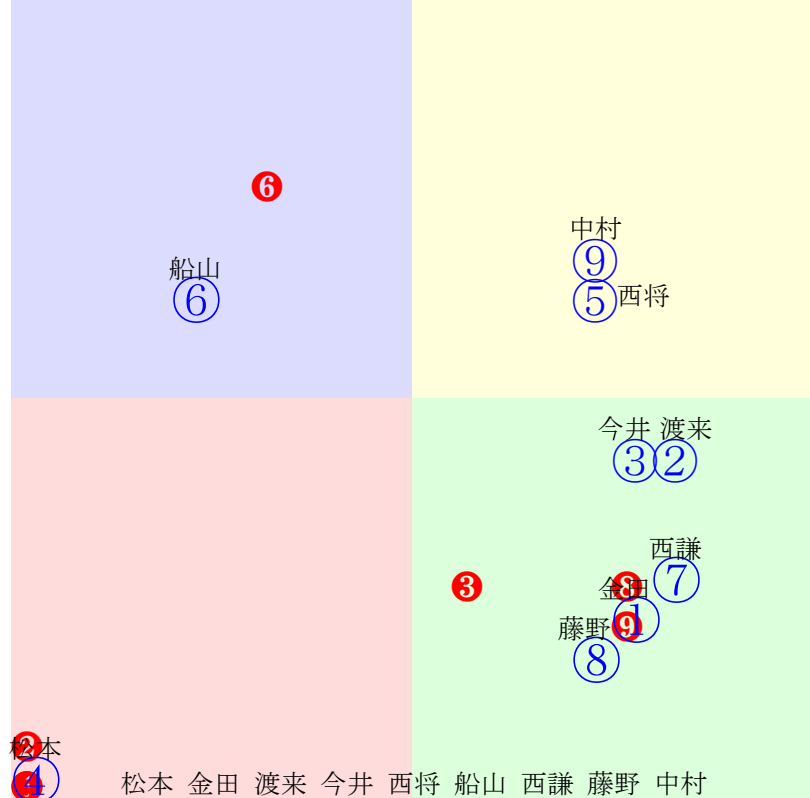

20250519帯広10R200m(ダート・直)

多頭出:金山明彦②⑧/

- ① 除外 :
- ② 03 1.44.5:
- ③ 06 1.54.4:
- ④ 04 1.50.9:
- ⑤ 05 1.51.7:
- ⑥ 02 1.42.9:
- ⑦ 07 1.57.4:
- ⑧ 01 1.41.6:
- ⑨ 08 1.57.9:

- 単勝 ① 410円
- 複勝 ① 140円 ② 190円 ③ 130円
- 枠連 ①② 1390円
- 馬連 ①② 1410円
- 馬単 ①② 2550円
- ワイド ①② 420円 ①③ 290円 ②③ 410円
- 3連複 ①②③ 1090円
- 3連単 ①②③ 7970円

人気:②①⑤⑦⑨⑧③⑥④

騎手:

血統:

前半:④①②③⑤⑥⑦⑧⑨

後半:④①②③⑤⑥⑦⑧⑨

松本 ④ 指数 ④ ① ② ③ ⑤ ⑥ ⑦ ⑧ ⑨