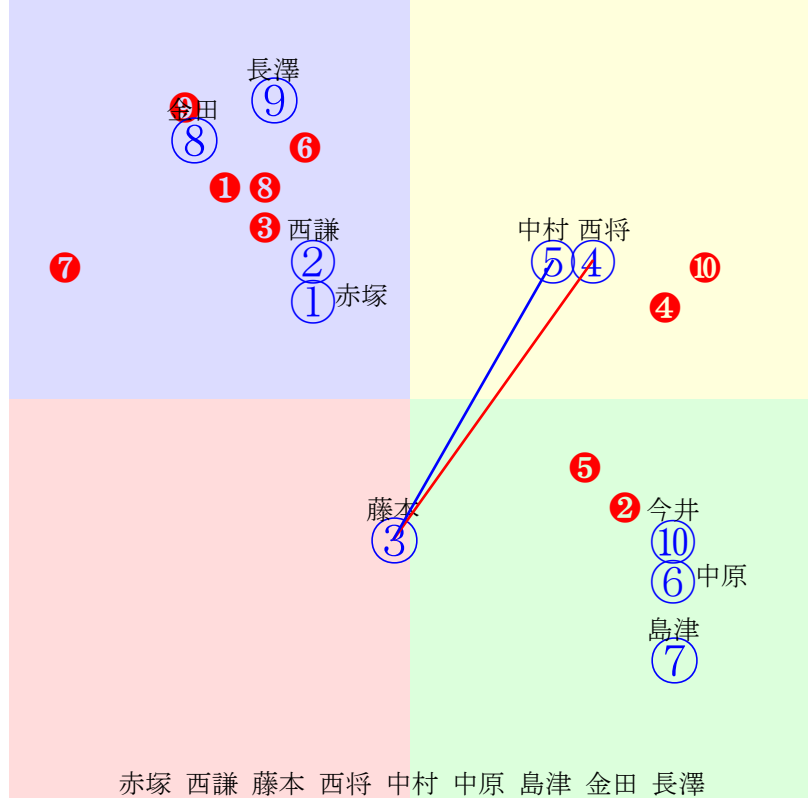

20250519帯広2R200m(ダート・直)

多頭出:岩本利春③⑦/末松秀義③⑦

- ①① ①07 赤塚健:村上
- ②② ②10 西謙一:鈴木
- ③③ ③02 藤本匠:岩本
- ④④ ④01 西将太:中島
- ⑤⑤ ⑤03 中村太:坂本
- ⑥⑥ ⑥05 中原蓮:久田
- ⑦⑦ ⑦04 島津新:岩本
- ⑧⑧ ⑧08 金田利:金田
- ⑨⑨ ⑨06 長澤幸:服部
- ⑩⑩ ⑩09 今井千:平田

- 単勝 ④ 870円
- 複勝 ④ 290円 ③ 260円 ⑤ 370円
- 枠連 ③④ 4130円
- 馬連 ③④ 3510円
- 馬単 ④③ 6130円
- ワイド ③④ 1210円 ④⑤ 860円 ③⑤ 1600円
- 3連複 ③④⑤ 7860円
- 3連単 ④③⑤ 55640円