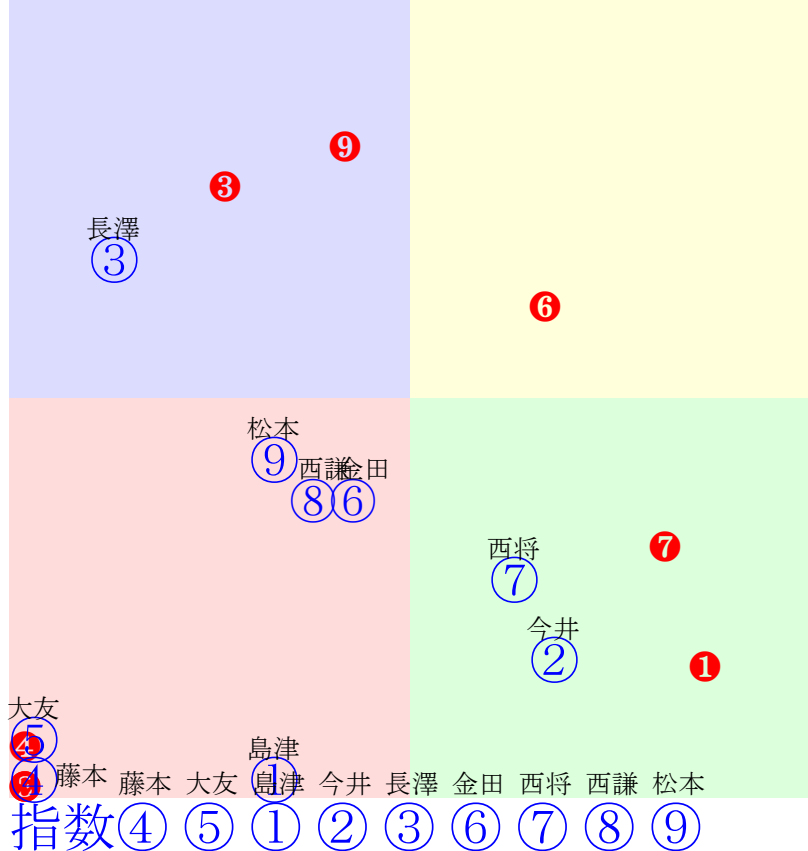

20250519帯広12R200m(ダート・直)

多頭出:西邑春夫⑤⑥/小森唯永⑤⑦

- ①0 03 1.54.2:
- ②0 01 1.52.7:
- ③0 06 2.01.2:
- ④40 07 2.03.1:
- ⑤40 02 1.53.0:
- ⑥0 08 2.05.1:
- ⑦0 04 1.56.0:
- ⑧0 05 1.57.2:
- ⑨0 09 2.05.7:

- 単勝 ⑦ 330円
- 複勝 ⑦ 120円 ② 130円 ⑤ 190円
- 枠連 ②⑦ 660円
- 馬連 ②⑦ 510円
- 馬単 ⑦② 1070円
- ワイド ②⑦ 290円 ⑤⑦ 300円 ②⑤ 400円
- 3連複 ②⑤⑦ 890円
- 3連単 ⑦②⑤ 3600円