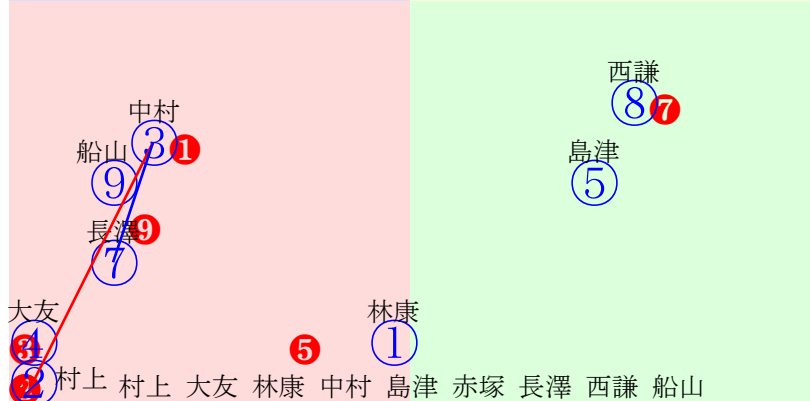

20250519帯広3R200m(ダート・直)

指数 ② ④ ① ③ ⑤ ⑥ ⑦ ⑧ ⑨

多頭出:西弘美①⑧村上慎一②③/

- ① ①04 林康文:西弘美
- ② ④0 **②01 村上章:村上**
- ③ ③0 **③02 中村太:村上**
- ④ ④0 ④08 大友一:久田
- ⑤ ⑤06 島津新:西邑
- ⑥ ⑥05 赤塚健:中島
- ⑦ ⑦03 **⑦03 長澤幸:服部**
- ⑧ ⑧09 西謙一:西弘美
- ⑨ ⑨07 船山蔵:田上