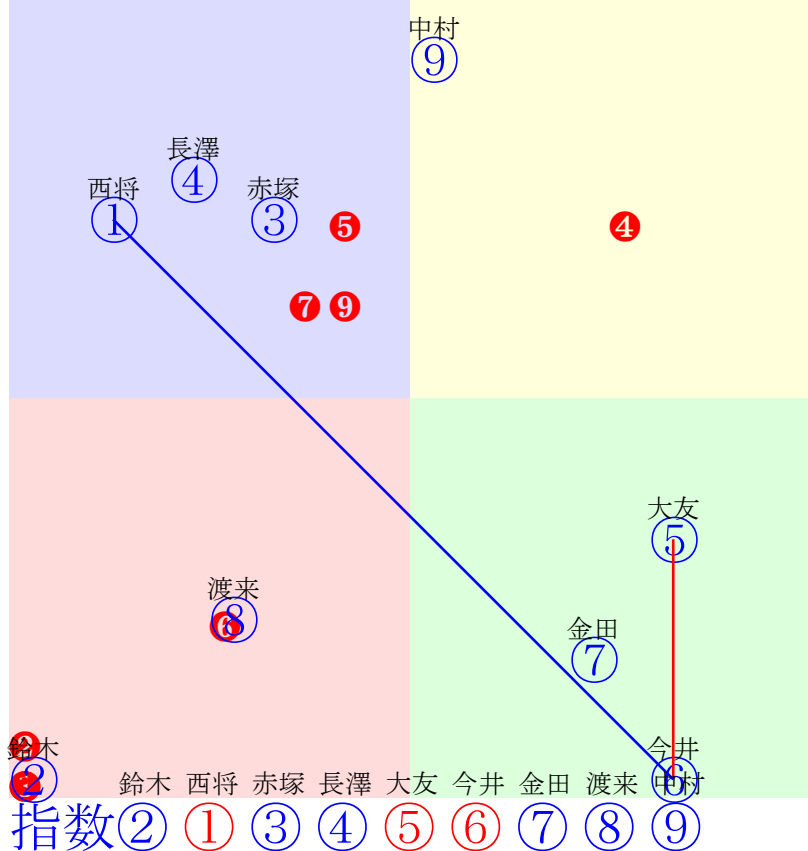

20250519帯広7R200m(ダート・直)

多頭出:大友栄人②④⑤村上慎一③⑥/

- ① ①03 西将太:鈴木
- ② ②05 鈴木恵:大友
- ③ ③04 赤塚健:村上
- ④ ④08 長澤幸:大友
- ⑤ ⑤01 大友一:大友
- ⑥ ⑥02 今井千:村上
- ⑦ ⑦06 金田利:久田
- ⑧ ⑧07 渡来心:槻館
- ⑨ ⑨中止 中村太:小林

- 単勝 ⑤ 520円
- 複勝 ⑤ 160円 ⑥ 370円 ① 180円
- 枠連 ⑤⑥ 2500円
- 馬連 ⑤⑥ 2520円
- 馬単 ⑤⑥ 5030円
- ワイド ⑤⑥ 640円 ①⑤ 410円 ①⑥ 570円
- 3連複 ①⑤⑥ 3800円
- 3連単 ⑤⑥① 25300円