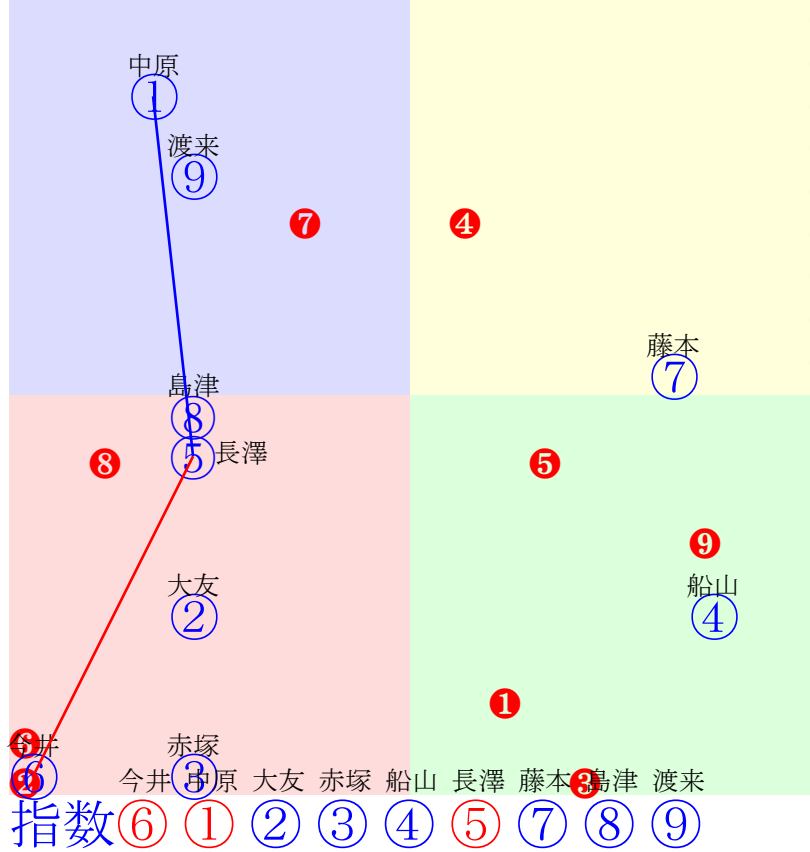

20250518帯広3R200m(ダート・直)

多頭出:服部義幸②⑤/

- ① ①03 中原蓮:松井
- ② ②06 大友一:服部
- ③ ③09 赤塚健:大友
- ④ ④05 船山蔵:田上
- ⑤ ⑤02 長澤幸:服部
- ⑥ ⑥01 今井千:谷
- ⑦ ⑦08 藤本匠:小林
- ⑧ ⑧07 島津新:林
- ⑨ ⑨04 渡来心:坂本

- 単勝 ⑥ 300円
- 複勝 ⑥ 130円 ⑤ 120円 ① 180円
- 枠連 ⑤⑥ 470円
- 馬連 ⑤⑥ 360円
- 馬単 ⑥⑤ 880円
- ワイド ⑤⑥ 180円 ①⑥ 290円 ①⑤ 230円
- 3連複 ①⑤⑥ 500円
- 3連単 ⑥⑤① 1880円