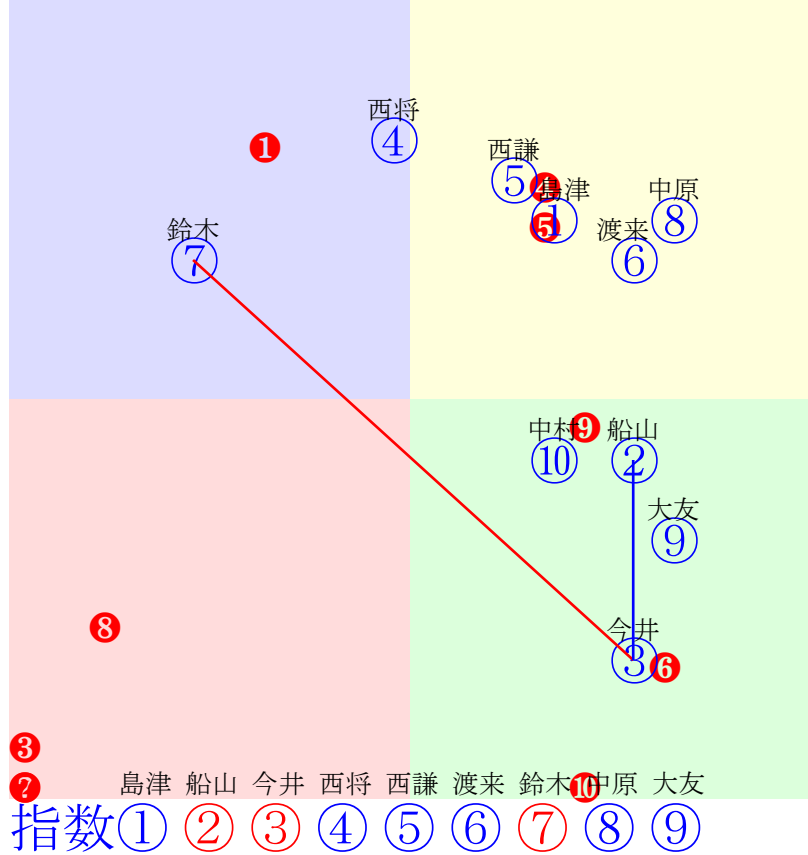

20250518帯広1R200m(ダート・直)

多頭出:今井茂雅⑩⑩久田守④⑧/(株)北西ファーム①⑤稲谷義雄④⑧

- ① ①06 鈴木恵:今井
- ② ②10 中原蓮:松田
- ③ ③02 大友一:大河原
- ④ ④07 島津新:久田
- ⑤ ⑤08 中村太:松井
- ⑥ ⑥09 長澤幸:小北
- ⑦ ⑦01 西謙一:鈴木
- ⑧ ⑧03 村上章:久田
- ⑨ ⑨04 渡来心:金田
- ⑩ ⑩05 今井千:今井

20250518帯広2R200m(ダート・直)

多頭出:/矢藤秀樹⑤⑩

- ① ①04 島津新:金田
- ② ②03 船山蔵:長部
- ③ ③02 今井千:今井
- ④ ④05 西将太:松井
- ⑤ ⑤06 西謙一:西弘美
- ⑥ ⑥08 渡来心:金山
- ⑦ ⑦01 鈴木恵:槻館
- ⑧ ⑧10 中原蓮:小北
- ⑨ ⑨09 大友一:久田
- ⑩ ⑩07 中村太:谷

- 単勝 ⑦ 250円
- 複勝 ⑦ 130円 ③ 180円 ② 150円
- 枠連 ③⑦ 1020円
- 馬連 ③⑦ 1020円
- 馬単 ⑦③ 1440円
- ワイド ③⑦ 390円 ②⑦ 600円 ②③ 590円
- 3連複 ②③⑦ 2120円
- 3連単 ⑦③② 7230円