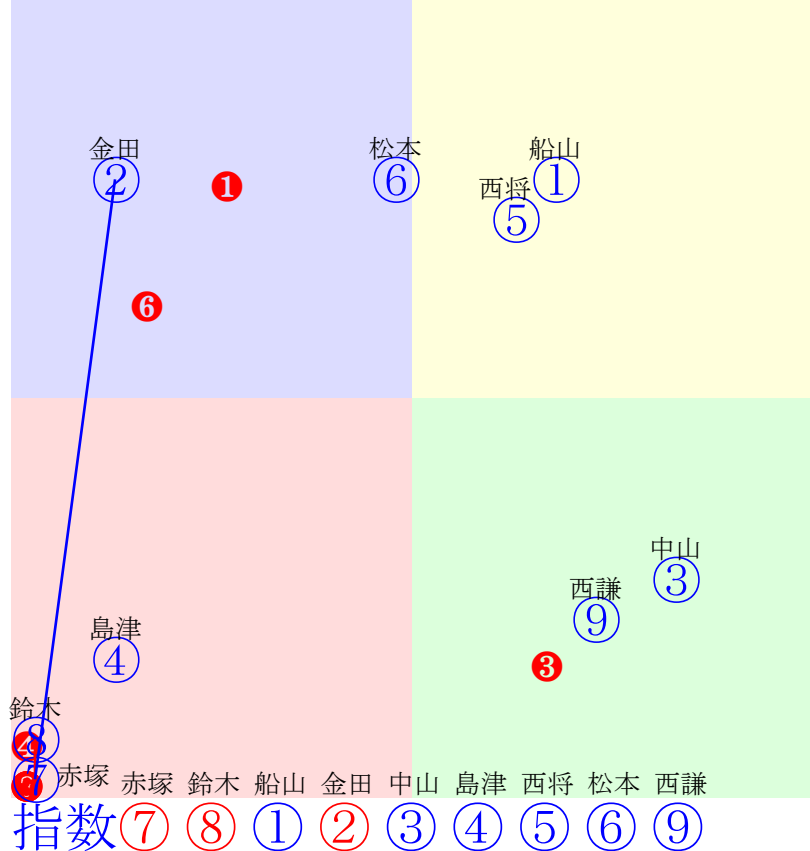

20250518帯広6R200m(ダート・直)

多頭出: 田上忠夫①⑥/

- ① ①06 船山蔵:田上
- ② ②03 金田利:西邑
- ③ ③04 中山直:小林
- ④ ④05 島津新:今井
- ⑤ ⑤09 西将太:松井
- ⑥ ⑥08 松本秀:田上
- ⑦ ⑦02 赤塚健:久田
- ⑧ ⑧01 鈴木恵:槻館
- ⑨ ⑨07 西謙一:西弘美

- 単勝 ⑧ 200円
- 複勝 ⑧ 120円 ⑦ 120円 ② 270円
- 枠連 ⑦⑧ 220円
- 馬連 ⑦⑧ 200円
- 馬単 ⑧⑦ 350円
- ワイド ⑦⑧ 150円 ②⑧ 1330円 ②⑦ 1390円
- 3連複 ②⑦⑧ 2240円
- 3連単 ⑧⑦② 5010円