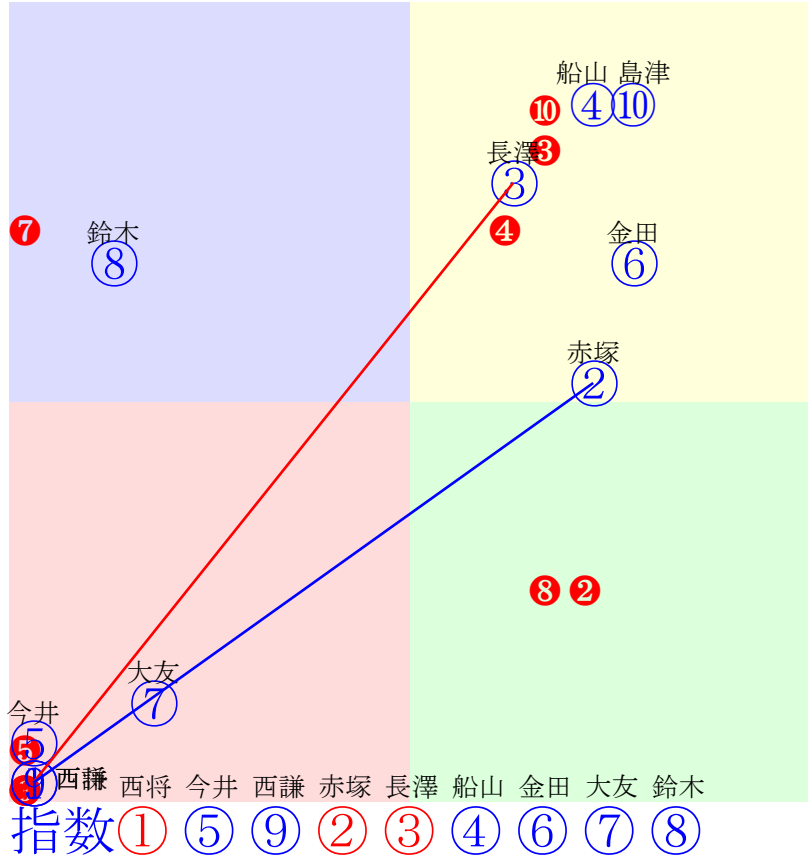

20250518帯広7R200m(ダート・直)

多頭出:西弘美③⑧松井浩文④⑦/

- ① ①09 松本秀:大橋
- ② ②除外 渡来心:小林
- ③ ③04 林康文:西弘美
- ④ **④02 今井千:松井**
- ⑤ ⑤05 中原蓮:槻館
- ⑥ **⑥01 西将太:大友**
- ⑦ ⑦06 金田利:松井
- ⑧ ⑧08 村上章:西弘美
- ⑨ **⑨03 長澤幸:服部**
- ⑩ ⑩07 中村太:平田

20250518帯広8R200m(ダート・直)

- ①40 ①02 西将太:大橋
- ②0 ②03 赤塚健:小北
- ③0 ③01 長澤幸:大河原
- ④0 ④08 船山蔵:田上
- ⑤40 ⑤07 今井千:松井
- ⑥0 ⑥09 金田利:林
- ⑦0 ⑦10 大友一:久田
- ⑧0 ⑧06 鈴木恵:谷
- ⑨40 ⑨04 西謙一:坂本
- ⑩0 ⑩05 島津新:岩本

- 単勝 ③ 260円
- 複勝 ③ 130円 ① 190円 ② 300円
- 枠連 ①③ 930円
- 馬連 ①③ 950円
- 馬単 ③① 1610円
- ワイド ①③ 370円 ②③ 1180円 ①② 1590円
- 3連複 ①②③ 7370円
- 3連単 ③①② 25640円