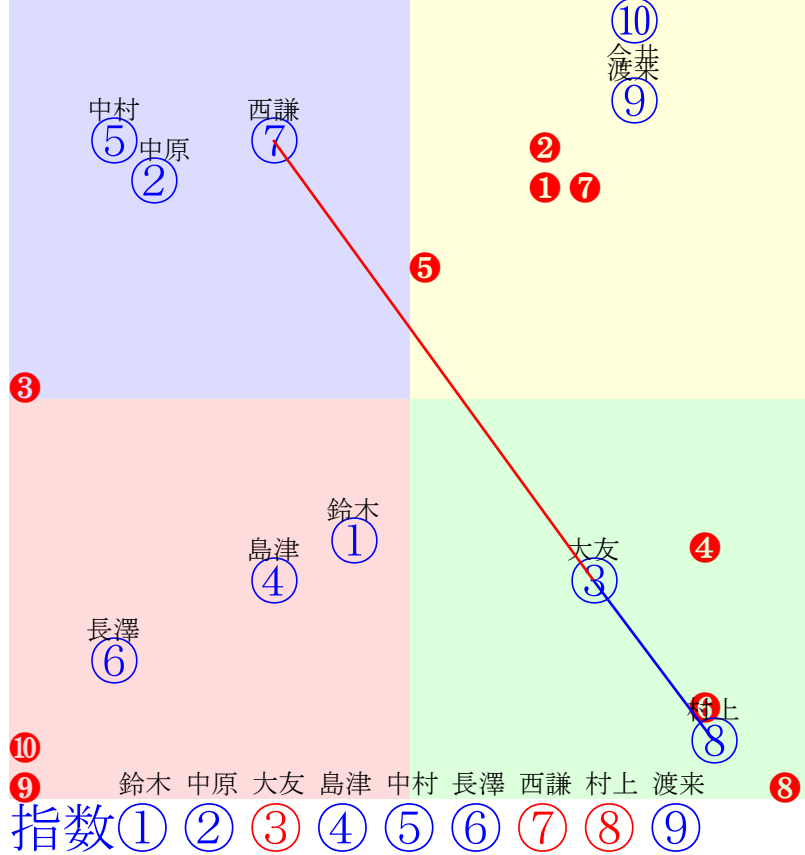

20250518帯広1R200m(ダート・直)

多頭出:今井茂雅⑩⑩久田守④⑧/(株)北西ファーム①⑤稲谷義雄④⑧

- ① ①06 鈴木恵:今井
- ② ②10 中原蓮:松田
- ③ ③02 大友一:大河原
- ④ ④07 島津新:久田
- ⑤ ⑤08 中村太:松井
- ⑥ ⑥09 長澤幸:小北
- ⑦ ⑦01 西謙一:鈴木
- ⑧ ⑧03 村上章:久田
- ⑨ ⑨04 渡来心:金田
- ⑩ ⑩05 今井千:今井