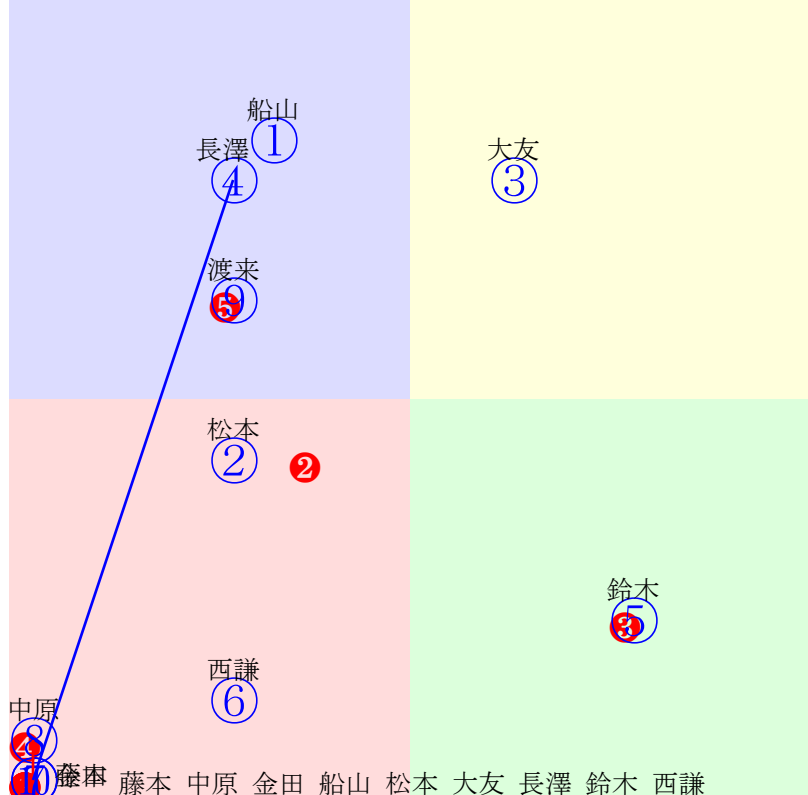

20250518帯広8R200m(ダート・直)

- ①40 ①02 西将太:大橋
- ②0 ②03 赤塚健:小北
- ③0 ③01 長澤幸:大河原
- ④0 ④08 船山蔵:田上
- ⑤40 ⑤07 今井千:松井
- ⑥0 ⑥09 金田利:林
- ⑦0 ⑦10 大友一:久田
- ⑧0 ⑧06 鈴木恵:谷
- ⑨40 ⑨04 西謙一:坂本
- ⑩0 ⑩05 島津新:岩本

- 単勝 ③ 260円
- 複勝 ③ 130円 ① 190円 ② 300円
- 枠連 ①③ 930円
- 馬連 ①③ 950円
- 馬単 ③① 1610円
- ワイド ①③ 370円 ②③ 1180円 ①② 1590円
- 3連複 ①②③ 7370円
- 3連単 ③①② 25640円

20250518帯広9R200m(ダート・直)

藤本 藤本 中原 金田 船山 松本 大友 長澤 鈴木 西謙
 指数 ⑦ ⑧ ⑩ ① ② ③ ④ ⑤ ⑥

多頭出:松井浩文⑥⑩/高柳節子⑥⑩

- ①① ①04 船山蔵:小林
- ②② ②10 松本秀:田上
- ③③ ③08 大友一:大友
- ④④ ④03 長澤幸:大河原
- ⑤⑤ ⑤09 鈴木恵:槻館
- ⑥⑥ ⑥06 西謙一:松井
- ⑦⑦ ⑦02 藤本匠:岩本
- ⑧⑧ ⑧01 中原蓮:金田
- ⑨⑨ ⑨05 渡来心:中島
- ⑩⑩ ⑩07 金田利:松井