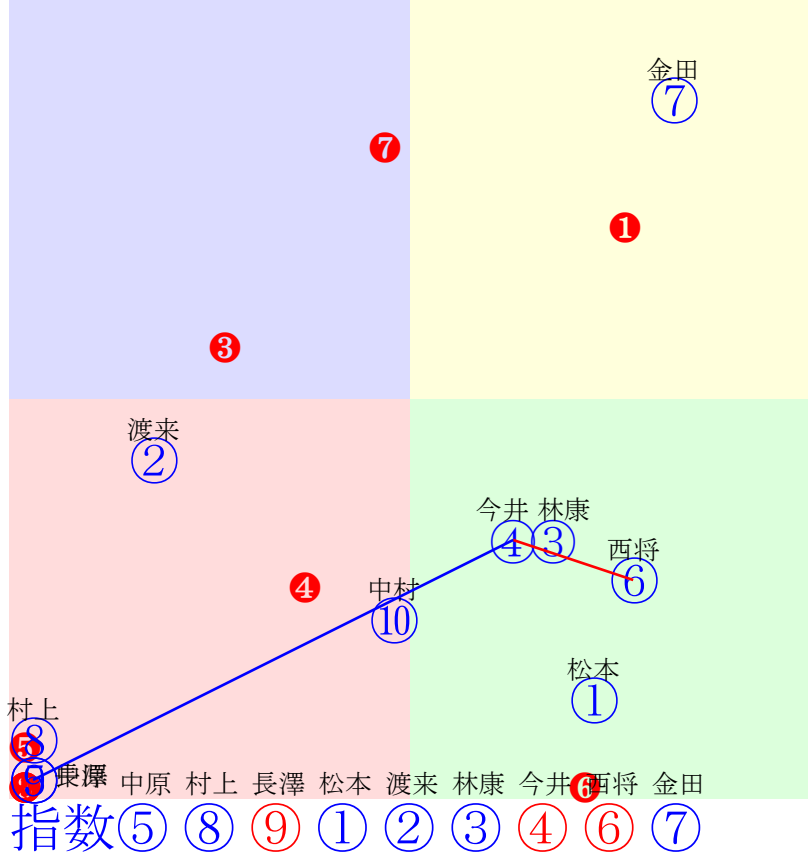

20250518帯広6R200m(ダート・直)

多頭出: 田上忠夫①⑥/

- ① ①06 船山蔵:田上
- ② ②03 金田利:西邑
- ③ ③04 中山直:小林
- ④ ④05 島津新:今井
- ⑤ ⑤09 西将太:松井
- ⑥ ⑥08 松本秀:田上
- ⑦ ⑦02 赤塚健:久田
- ⑧ ⑧01 鈴木恵:槻館
- ⑨ ⑨07 西謙一:西弘美

- 単勝 ⑧ 200円
- 複勝 ⑧ 120円 ⑦ 120円 ② 270円
- 枠連 ⑦⑧ 220円
- 馬連 ⑦⑧ 200円
- 馬単 ⑧⑦ 350円
- ワイド ⑦⑧ 150円 ②⑧ 1330円 ②⑦ 1390円
- 3連複 ②⑦⑧ 2240円
- 3連単 ⑧⑦② 5010円

20250518帯広7R200m(ダート・直)

多頭出:西弘美③⑧松井浩文④⑦/

- ① ①09 松本秀:大橋
- ② ②除外 渡来心:小林
- ③ ③04 林康文:西弘美
- ④ **④02 今井千:松井**
- ⑤ ⑤05 中原蓮:槻館
- ⑥ **⑥01 西将太:大友**
- ⑦ ⑦06 金田利:松井
- ⑧ ⑧08 村上章:西弘美
- ⑨ **⑨03 長澤幸:服部**
- ⑩ ⑩07 中村太:平田