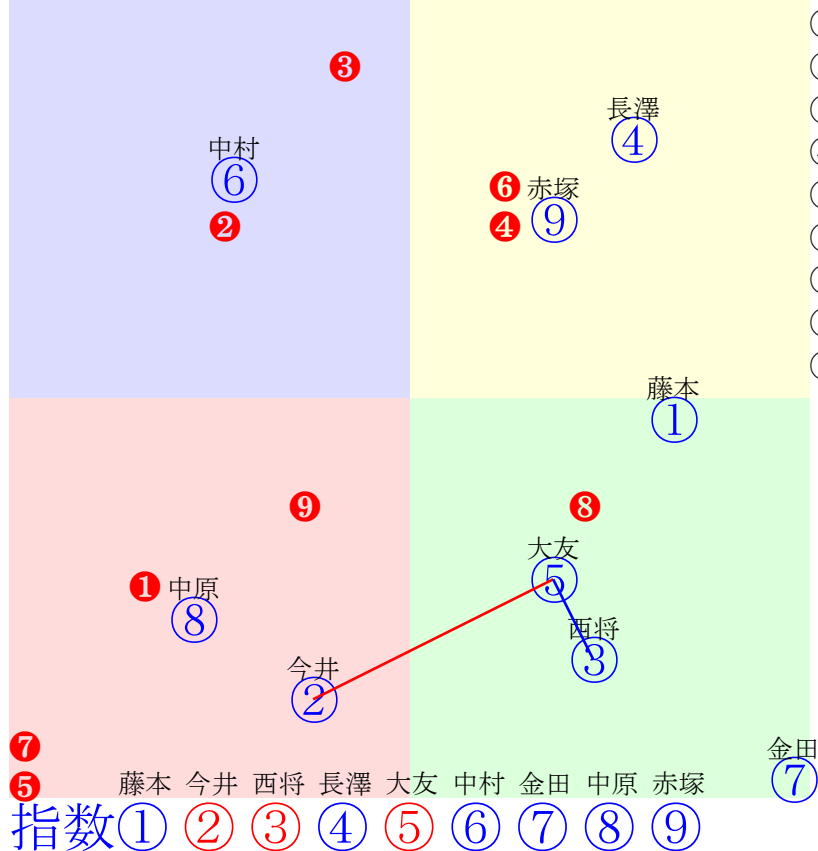

20250518帯広4R200m(ダート・直)

- ① ①06 藤本匠:岩本
- ② ②01 今井千:松井
- ③ ③03 西将太:金山
- ④ ④08 長澤幸:久田
- ⑤ ⑤02 大友一:大友
- ⑥ ⑥04 中村太:今井
- ⑦ ⑦07 金田利:服部
- ⑧ ⑧09 中原蓮:坂本
- ⑨ ⑨05 赤塚健:金田

- 単勝 ② 1110円
- 複勝 ② 290円 ⑤ 160円 ③ 130円
- 枠連 ②⑤ 5080円
- 馬連 ②⑤ 2740円
- 馬単 ②⑤ 5870円
- ワイド ②⑤ 660円 ②③ 520円 ③⑤ 360円
- 3連複 ②③⑤ 2350円
- 3連単 ②⑤③ 24610円