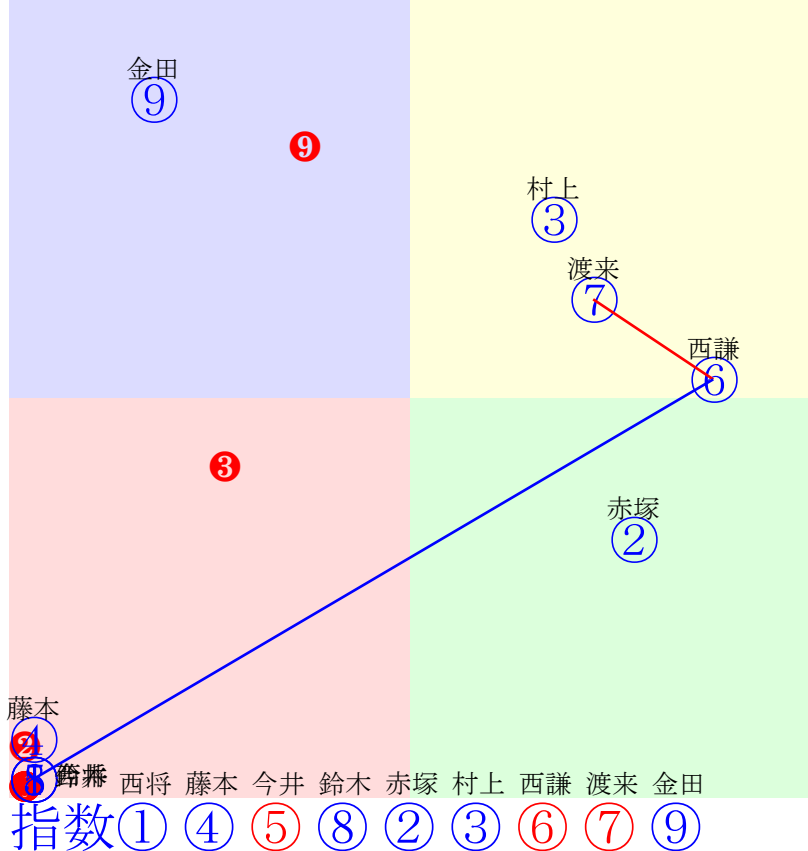

20250518帯広10R200m(ダート・直)

多頭出:槻館重人③④/

- ①40 ①09 西将太:坂本
- ②0 ②06 赤塚健:大友
- ③0 ③05 村上章:槻館
- ④40 ④04 藤本匠:槻館
- ⑤40 ⑤03 今井千:久田
- ⑥0 ⑥02 西謙一:森
- ⑦0 ⑦01 渡来心:金山
- ⑧40 ⑧08 鈴木恵:小北
- ⑨0 ⑨07 金田利:金田

- 単勝 ⑦ 120円
- 複勝 ⑦ 100円 ⑥ 120円 ⑤ 110円
- 枠連 ⑥⑦ 380円
- 馬連 ⑥⑦ 470円
- 馬単 ⑦⑥ 470円
- ワイド ⑥⑦ 240円 ⑤⑦ 220円 ⑤⑥ 650円
- 3連複 ⑤⑥⑦ 800円
- 3連単 ⑦⑥⑤ 2540円

人気:②③⑧⑦④⑥⑤⑨①

騎手:

血統:

前半:①④⑤⑧②③⑥⑦⑨

後半:①④⑤⑧②③⑥⑦⑨