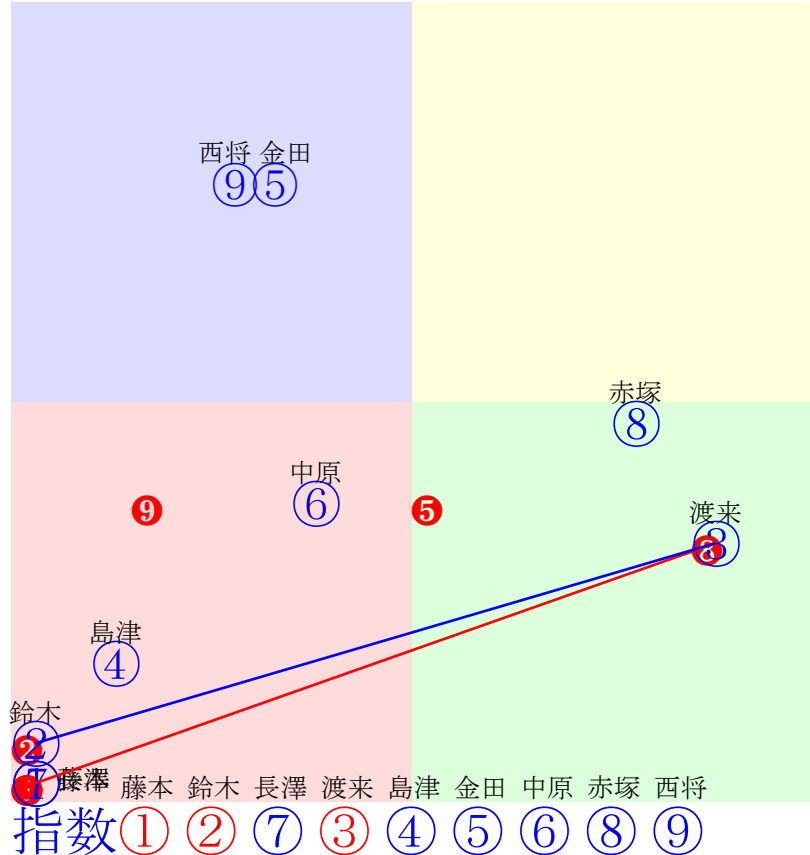

20250518帯広12R200m(ダート・直)

多頭出:坂本東一①④金田勇⑤⑦/

- ①40 **①01 藤本匠:坂本**
- ②40 **②03 鈴木恵:松井**
- ③0 **③02 渡来心:村上**
- ④0 ④06 島津新:坂本
- ⑤0 ⑤09 金田利:金田
- ⑥0 ⑥05 中原蓮:槻館
- ⑦40 ⑦07 長澤幸:金田
- ⑧0 ⑧04 赤塚健:小林
- ⑨0 ⑨08 西将太:久田

- 単勝 ① 370円
- 複勝 ① 160円 ③ 150円 ② 270円
- 枠連 ①③ 520円
- 馬連 ①③ 490円
- 馬単 ①③ 930円
- ワイド ①③ 250円 ①② 640円 ②③ 750円
- 3連複 ①②③ 1330円
- 3連単 ①③② 5650円

人気:①③⑧⑥⑦②⑤④⑨

騎手:

血統:

前半:①②⑦③④⑤⑥⑧⑨

後半:①②⑦③④⑤⑥⑧⑨