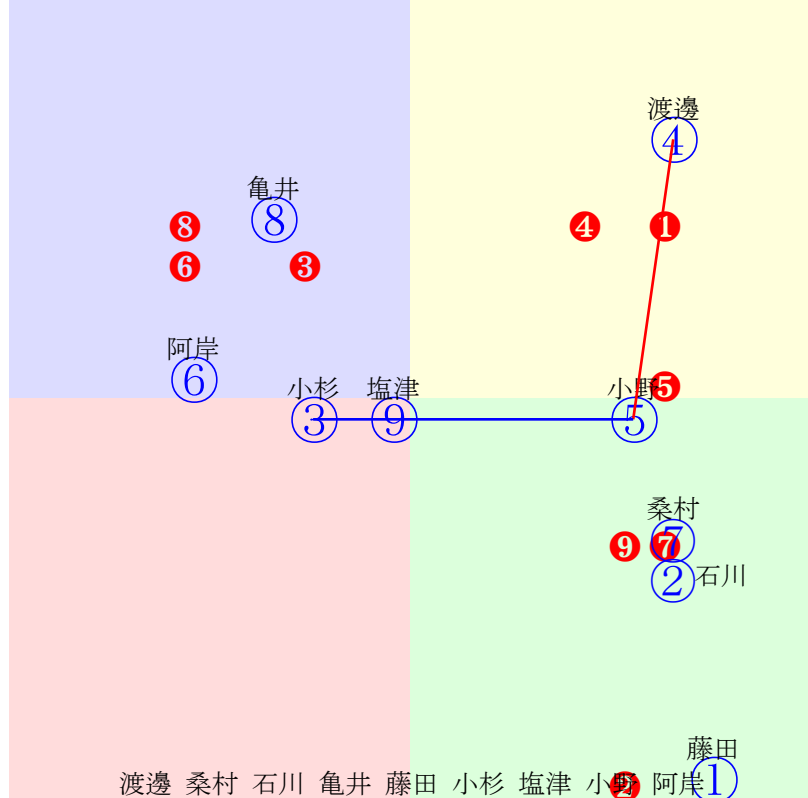

20250930門別8R1000m(ダート・右外)

- ①93 ①04 藤田凌駕:秋田
- ②101②07 石川倭:松森
- ③93 ③03 小杉亮:川島洋
- ④113 ④01 渡邊準:田中淳
- ⑤87 ⑤02 小野楓:小野望
- ⑥85 ⑥05 阿岸潤:岡島
- ⑦104⑦06 桑村真:齊藤正
- ⑧97 ⑧09 亀井洋:村上
- ⑨93 ⑨08 塩津璃:佐々国

- 単勝 ④ 130円
- 複勝 ④ 110円 ⑤ 150円 ③ 1530円
- 枠連 ④⑤ 190円
- 馬連 ④⑤ 220円
- 馬単 ④⑤ 290円
- ワイド ④⑤ 170円 ③④ 2310円 ③⑤ 3520円
- 3連複 ③④⑤ 4000円
- 3連単 ④⑤③ 7190円

- 人気:②④⑤⑦⑥③①⑧⑨
- 騎手:②⑦⑤①④⑥⑧③⑨
- 血統:⑤④⑥③②⑦⑧⑨①
- 前半:⑦①④②⑨③⑤⑧⑥
- 後半:④⑧②③⑨⑥⑤⑦①

指数 ④ ⑦ ② ⑧ ① ③ ⑨ ⑤ ⑥