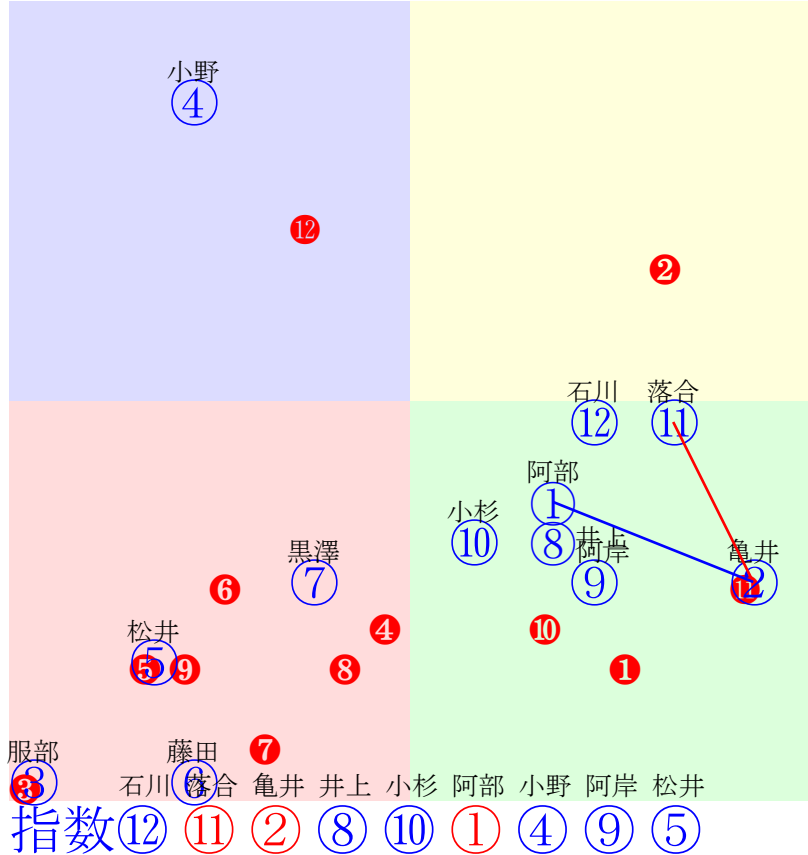

20250930門別2R1000m(ダート・右外)

多頭出:村上正和(門別)③⑤/

- ①91 ①03 阿部龍:小国
- ②107 ②02 亀井洋:佐々木国
- ③40 ③10 服部茂:村上
- ④87 ④09 小野楓:米川
- ⑤83 ⑤12 松井伸:村上
- ⑥75 ⑥05 藤田凌駕:森山雄
- ⑦80 ⑦11 黒澤愛:山田和
- ⑧103⑧06 井上俊:櫻井拓
- ⑨87 ⑨07 阿岸潤:松本
- ⑩100⑩08 小杉亮:川島洋
- ⑪110 ⑪01 落合玄:田中淳
- ⑫111⑫04 石川俊:小野望

- 単勝 ⑪ 140円
- 複勝 ⑪ 110円 ② 140円 ① 530円
- 枠連 ②⑧ 540円
- 馬連 ②⑩ 370円
- 馬単 ⑪② 800円
- ワイド ②⑩ 380円 ①⑩ 1220円 ①② 1700円
- 3連複 ①②⑩ 3890円
- 3連単 ⑪②① 7720円

- 人気:⑪⑫②⑩④⑤③⑧⑨⑦⑥①
- 騎手:⑫⑩③④①⑥⑨②⑦⑩⑤⑧
- 血統:⑥⑪⑨②⑫⑦⑧③⑩④⑤①
- 前半:②⑫⑧⑪①⑨⑩⑤⑦
- 後半:⑪⑩⑫④②⑧⑤⑥①