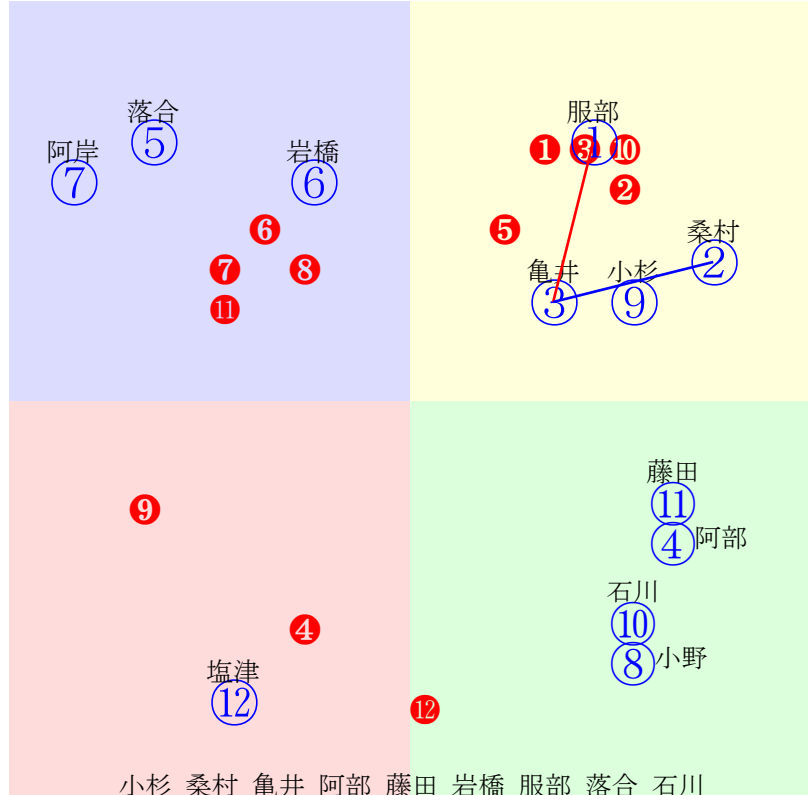

20250930門別10R1200m(ダート・右外)

小杉 桑村 亀井 阿部 藤田 岩橋 服部 落合 石川

指数 ⑨ ② ③ ④ ⑪ ⑥ ① ⑤ ⑩

多頭出:小国博行(門別)⑥⑫小野望(門別)⑧⑨/

- ①102 ①01 服部茂:川島洋 単勝 ① 300円
- ②109 ②03 桑村真:田中正 複勝 ① 140円 ③ 210円 ② 180円
- ③106 ③02 亀井洋:佐々国 枠連 ①③ 1720円
- ④105④09 阿部龍:角川 馬連 ①③ 1240円
- ⑤100⑤05 落合玄:田中淳 馬単 ①③ 2430円
- ⑥104⑥04 岩橋勇:小国 ワイド ①③ 540円 ①② 320円 ②③ 1120円
- ⑦94 ⑦08 阿岸潤:桧森 3連複 ①②③ 1550円
- ⑧93 ⑧07 小野楓:小野望 3連単 ①③② 6790円
- ⑨111⑨06 小杉亮:小野望
- ⑩97 ⑩11 石川俊:米川
- ⑪105⑪10 藤田凌駕:村上
- ⑫84 ⑫12 塩津璃:小国

人気:②①⑩⑤③⑥⑨⑧⑦④⑪⑫
騎手:⑩⑤①②⑧④⑥⑪⑦③⑨⑫
血統:⑩⑦⑨④⑤③②①⑪⑥⑧⑫
前半:②④⑩③⑪⑧⑨⑥⑫
後半:⑤①⑨⑦⑥③⑪②④