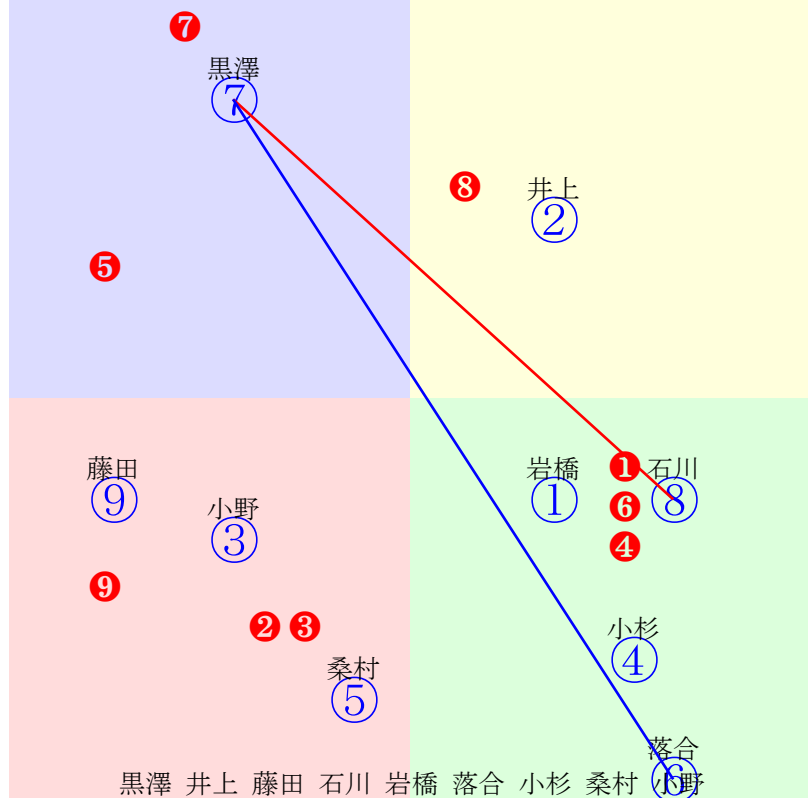

20250930門別1R1100m(ダート・右外)

指数 ⑦ ② ⑨ ⑧ ① ⑥ ④ ⑤ ③

- ①103①06 岩橋勇:田中淳
- ②113②04 井上俊:櫻井拓
- ③91 ③07 小野楓:齊藤正
- ④95 ④05 小杉亮:川島洋
- ⑤92 ⑤除外 桑村真:角川
- ⑥97 ⑥03 落合玄:小国
- ⑦118⑦02 黒澤愛:森山雄
- ⑧106⑧01 石川俊:小野望
- ⑨107⑨08 藤田凌駕:広森

- 単勝 ⑧ 200円
- 複勝 ⑧ 100円 ⑦ 130円 ⑥ 120円
- 枠連 ⑦⑧ 370円
- 馬連 ⑦⑧ 200円
- 馬単 ⑧⑦ 250円
- ワイド ⑦⑧ 130円 ⑥⑧ 140円 ⑥⑦ 280円
- 3連複 ⑥⑦⑧ 250円
- 3連単 ⑧⑦⑥ 780円

- 人気:⑧⑦⑥②①⑤④③⑨
- 騎手:⑧⑥⑤③①⑨⑦④②
- 血統:④⑧①③⑤⑨⑦⑥②
- 前半:⑧⑥②④⑦①⑨③⑤
- 後半:⑦②⑨①⑤③⑧④⑥