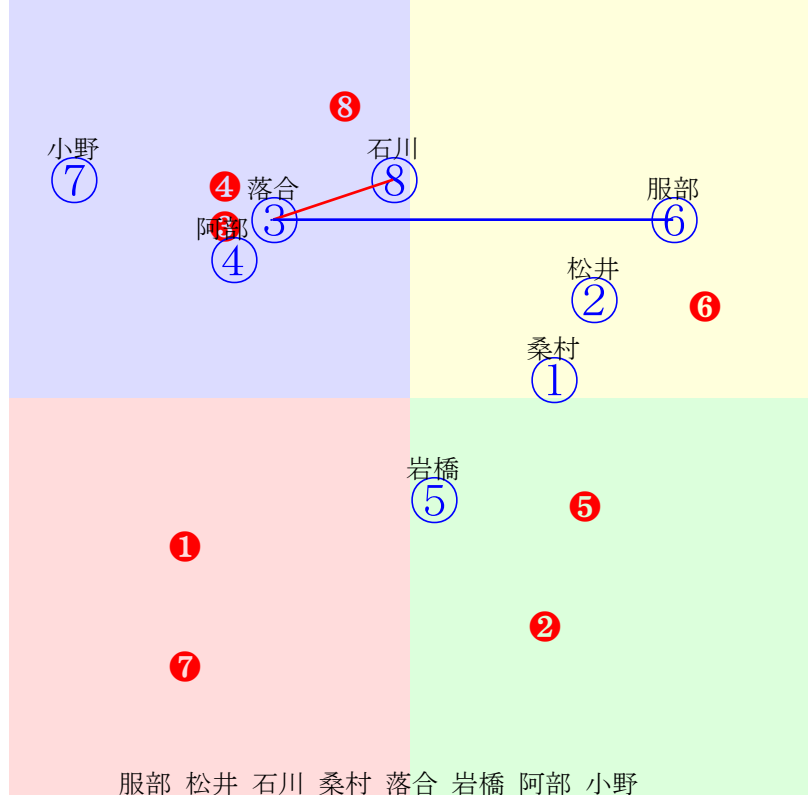

20250930門別12R1800m(ダート・右外)

指数 ⑥ ② ⑧ ① ③ ⑤ ④ ⑦

多頭出:松森邦夫(門別)①⑦田中淳司(門別)③⑤⑥/

- ①100①取消 桑村真:松森 単勝 ⑧ 180円
- ②106②04 松井伸:小国 複勝 ⑧ 110円 ③ 180円
- ③98 ③02 落合玄:田中淳 馬連 ③⑧ 580円
- ④94 ④05 阿部龍:松本 馬単 ⑧③ 870円
- ⑤98 ⑤取消 岩橋勇:田中淳 ワイド ③⑧ 150円 ⑥⑧ 120円 ③⑥ 170円
- ⑥110 ⑥03 服部茂:田中淳 3連複 ③⑥⑧ 220円
- ⑦87 ⑦06 小野楓:松森 3連単 ⑧③⑥ 1640円
- ⑧104 ⑧01 石川倭:米川

- 人気:⑥⑧③①④②⑤⑦
- 騎手:⑧③⑥①⑦④⑤②
- 血統:③⑦②⑥④⑤⑧①
- 前半:②⑥①⑧⑤④③⑦
- 後半:③⑦⑧⑥④⑤②①