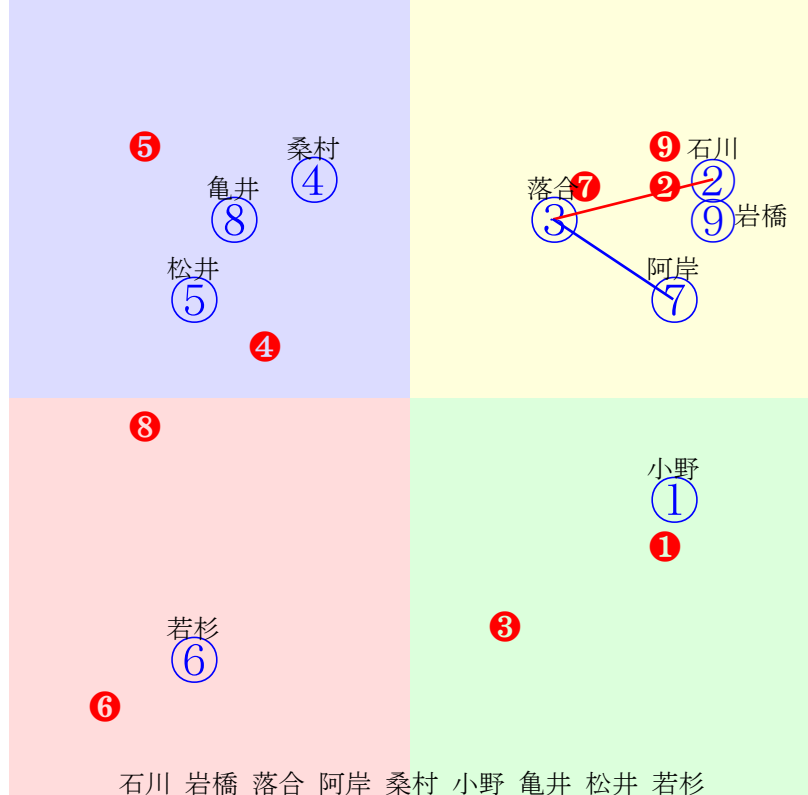

20250930門別11R1000m(ダート・右外)

多頭出:佐々木国明(門別)①⑤/
①112①05 小野楓:佐々国

- ②131②01 石川倭:米川
- ③125③02 落合玄:小国
- ④117④04 桑村真:田中正
- ⑤106⑤06 松井伸:佐々国
- ⑥95 ⑥08 若杉朝:佐藤英
- ⑦125⑦03 阿岸潤:松本
- ⑧110⑧07 亀井洋:柳沢
- ⑨129⑨取消 岩橋勇:田中淳

- 単勝 ② 170円
- 複勝 ② 100円 ③ 140円 ⑦ 120円
- 馬連 ②③ 580円
- 馬単 ②③ 970円
- ワイド ②③ 190円 ②⑦ 140円 ③⑦ 310円
- 3連複 ②③⑦ 430円
- 3連単 ②③⑦ 2010円

石川 岩橋 落合 阿岸 桑村 小野 亀井 松井 若杉
指数 ② ⑨ ③ ⑦ ④ ① ⑧ ⑤ ⑥

- 人気:②⑦④⑨①③⑤⑧⑥
- 騎手:②③④①⑨⑦⑧⑤⑥
- 血統:⑤⑨③①④②⑧⑦⑥
- 前半:②⑨③⑦①④⑧⑤⑥
- 後半:④⑧③⑦⑤⑨②①⑥