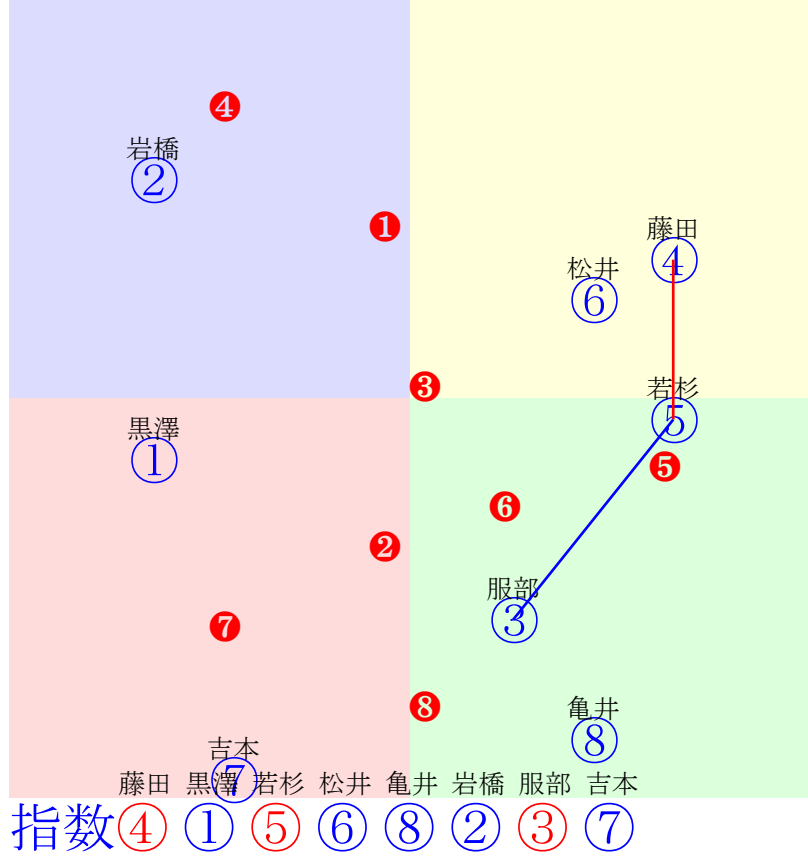

20250930門別5R1200m(ダート・右外)

多頭出:岡島玉一(門別)①⑦佐藤英明(門別)⑥⑧/松山増男①⑦

- ①89 ①05 黒澤愛:岡島 単勝 ④ 130円
- ②83 ②06 岩橋勇:秋田 複勝 ④ 110円 ⑤ 120円 ③ 150円
- ③75 ③03 服部茂:田中淳 馬連 ④⑤ 330円
- ④96 ④01 藤田凌駕:黒川 馬単 ④⑤ 340円
- ⑤88 ⑤02 若杉朝:森山雄 ワイド ④⑤ 160円 ③④ 250円 ③⑤ 410円
- ⑥88 ⑥04 松井伸:佐藤英 3連複 ③④⑤ 580円
- ⑦64 ⑦08 吉本隆:岡島 3連単 ④⑤③ 1610円
- ⑧86 ⑧07 亀井洋:佐藤英

人気:④⑤①③②⑥⑦⑧

騎手:③②④⑦⑧①⑥⑤

血統:③①⑥④⑤⑦⑧②

前半:⑧④⑤⑥①③⑦②

後半:②①④⑥⑤⑧③⑦

指数④①⑤⑥⑧②③⑦