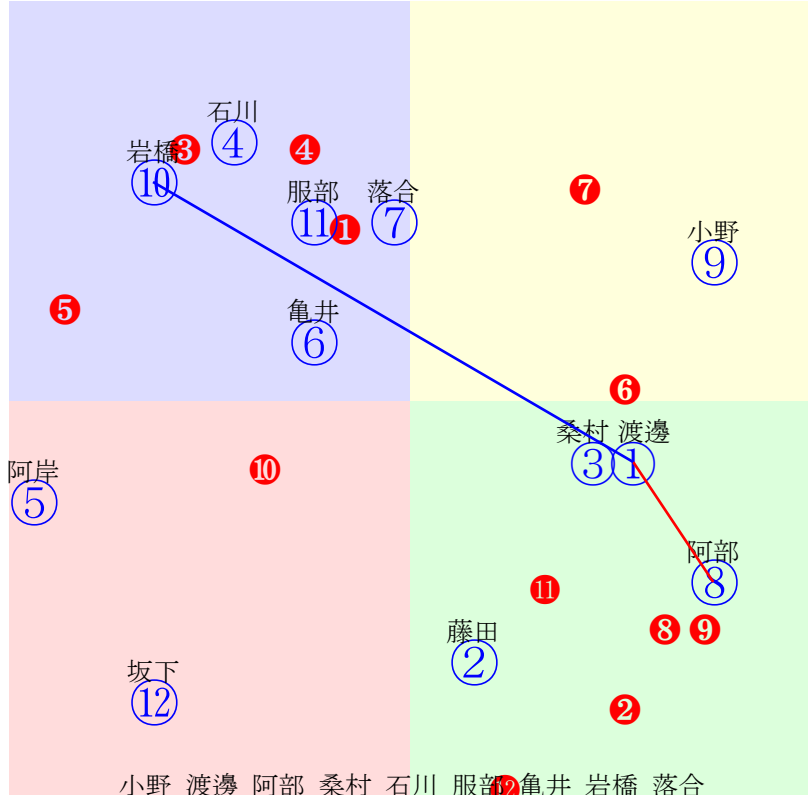

20250930門別9R1000m(ダート・右外)

小野 渡邊 阿部 桑村 石川 服部 亀井 岩橋 落合

指数 ⑨ ① ⑧ ③ ④ ⑪ ⑥ ⑩ ⑦

多頭出:小野望(門別)②⑨秋田大助(門別)⑤⑫小国博行(門別)⑦⑩/北原大史⑤⑫

- ①114 ⑩02 渡邊準:田中正 単勝 ⑧ 390円
- ②105②05 藤田凌駕:小野望 複勝 ⑧ 160円 ① 460円 ⑩ 440円
- ③112③08 桑村真:五十嵐 枠連 ①⑥ 2530円
- ④112④04 石川俊:米川 馬連 ①⑧ 2610円
- ⑤79 ⑤09 阿岸潤:秋田 馬単 ⑧① 3390円
- ⑥109⑥06 亀井洋:佐々木 ワイド ①⑧ 1000円 ⑧⑩ 1360円 ①⑩ 1490円
- ⑦107⑦ 取消 落合玄:小国 3連複 ①⑧⑩ 11840円
- ⑧114 ⑧01 阿部龍:角川 3連単 ⑧①⑩ 30730円
- ⑨120⑨07 小野楓:小野望
- ⑩108 ⑩03 岩橋勇:小国
- ⑪111⑪ 除外 服部茂:齊藤正
- ⑫94 ⑫10 坂下秀:秋田

人気:④⑧⑦⑨③⑥②⑩⑪①⑫⑤
騎手:④⑦⑪③⑨⑧⑩②①⑤⑥⑫
血統:③⑨②⑩⑫⑧①⑦④⑤⑪⑥
前半:⑨⑧①③②⑥⑦⑪④
後半:④⑩⑪⑥⑨①③⑦⑧