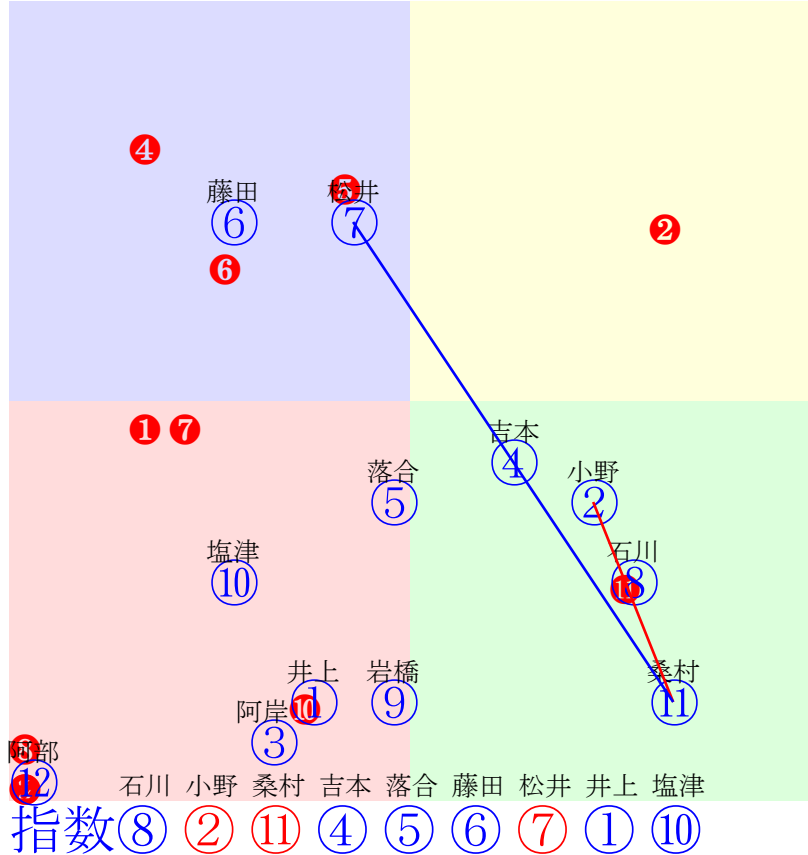

20250930門別6R1000m(ダート・右外)

- ①79 ①11 井上俊:柳沢
- ②102 **②01 小野楓:齊藤正**
- ③71 ③10 阿岸潤:森山雄
- ④91 ④09 吉本隆:岡島
- ⑤90 ⑤05 落合玄:佐久間
- ⑥86 ⑥08 藤田凌駕:櫻井拓
- ⑦82 **⑦03 松井伸:佐藤英**
- ⑧103⑧04 石川倭:小国
- ⑨68 ⑨06 岩橋勇:五十嵐
- ⑩79 ⑩12 塩津璃:山田和
- ⑪101 **⑪02 桑村真:秋田**
- ⑫40 ⑫07 阿部龍:角川