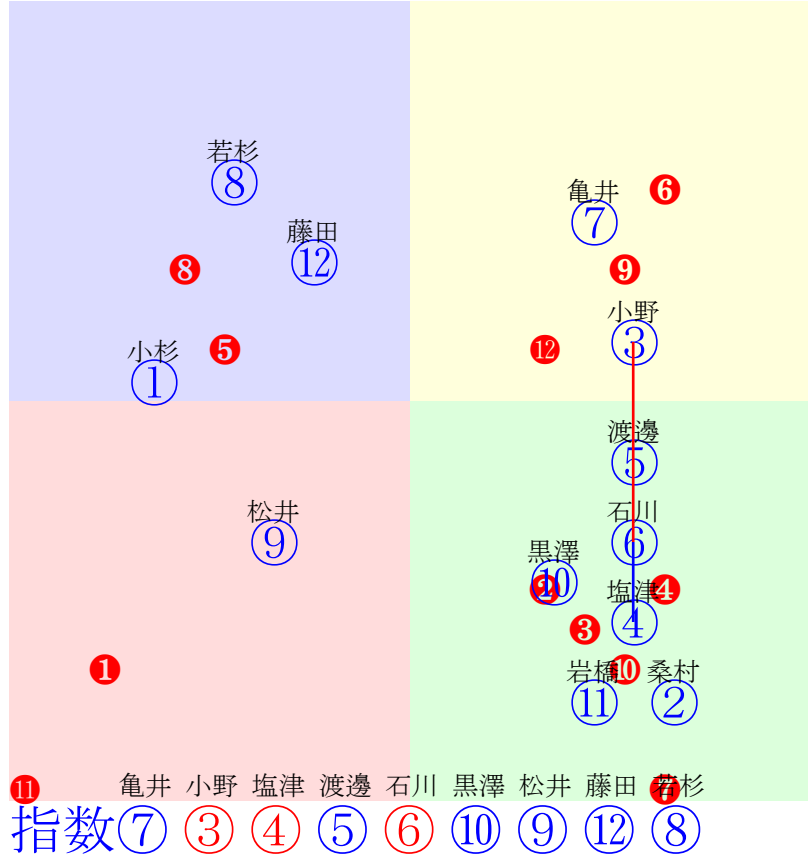

20250930門別7R1000m(ダート・右外)

多頭出:佐藤英明(門別)①⑩/

- ①77 ①11 小杉亮:佐藤英
- ②82 ②06 桑村真:山田和
- ③102 **③01 小野楓:齊藤正**
- ④99 **④03 塩津璃:松森**
- ⑤99 ⑤12 渡邊準:秋田
- ⑥98 **⑥02 石川倭:小国**
- ⑦103⑦07 亀井洋:柳沢
- ⑧89 ⑧10 若杉朝:森山雄
- ⑨95 ⑨09 松井伸:佐久間
- ⑩96 ⑩05 黒澤愛:佐藤英
- ⑪80 ⑪04 岩橋勇:五十嵐
- ⑫91 ⑫08 藤田凌駕:黒川

- 単勝 ③ 800円
- 複勝 ③ 150円 ⑥ 140円 ④ 300円
- 枠連 ③⑤ 420円
- 馬連 ③⑥ 430円
- 馬単 ③⑥ 1740円
- ワイド ③⑥ 220円 ③④ 1630円 ④⑥ 590円
- 3連複 ③④⑥ 1860円
- 3連単 ③⑥④ 12070円

- 人気:⑥③⑦②⑩⑨⑪④⑤①⑫⑧
- 騎手:⑥②③⑪⑫⑤⑦⑩①⑨④⑧
- 血統:⑨⑦③⑩⑪②⑤⑫⑧①④⑥
- 前半:④③⑥⑩②⑤⑨⑦⑪
- 後半:⑦⑧⑫③①⑤⑥⑨⑩