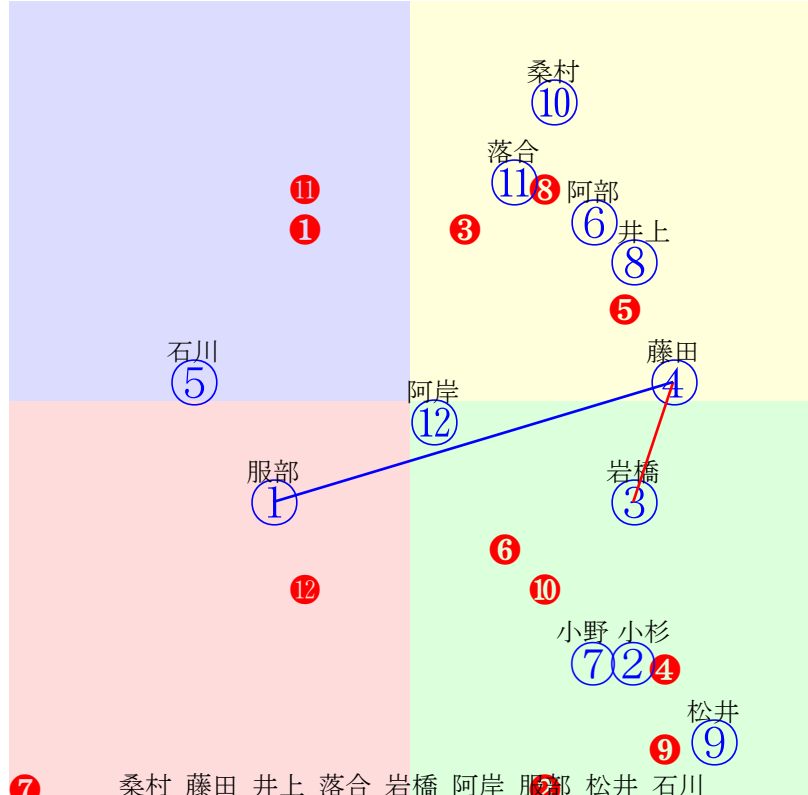

20250930門別3R1000m(ダート・右外)

桑村 藤田 井上 落合 岩橋 阿岸 服部 松井 石川
指数 ⑩ ④ ⑧ ⑪ ③ ⑫ ① ⑨ ⑤

多頭出:秋田大助(門別)③⑫/

- ①96 ⑩03 服部茂:松本
- ②86 ②09 小杉亮:川島洋
- ③105 ③01 岩橋勇:秋田
- ④113 ④02 藤田凌駕:小野望
- ⑤94 ⑤04 石川倭:米川
- ⑥94 ⑥取消 阿部龍:角川
- ⑦88 ⑦08 小野楓:齊藤正
- ⑧109⑧05 井上俊:櫻井拓
- ⑨95 ⑨11 松井伸:村上
- ⑩119⑩06 桑村真:小国
- ⑪109⑪07 落合玄:田中淳
- ⑫105⑫10 阿岸潤:秋田

- 単勝 ③ 770円
- 複勝 ③ 280円 ④ 210円 ① 4340円
- 枠連 ③④ 1720円
- 馬連 ③④ 1160円
- 馬単 ③④ 3310円
- ワイド ③④ 470円 ①③ 12300円 ①④ 14340円
- 3連複 ①③④ 40850円
- 3連単 ③④① 111970円

- 人気:③⑤⑧④⑪⑩⑥⑦⑫⑨②①
- 騎手:⑤⑪①⑩⑦⑥③④⑫②⑨⑧
- 血統:⑩⑥①⑧⑤⑪④②⑨③⑦⑫
- 前半:③④⑨⑩⑫⑦⑧②⑪
- 後半:⑩⑪⑧④⑤①⑫③⑥