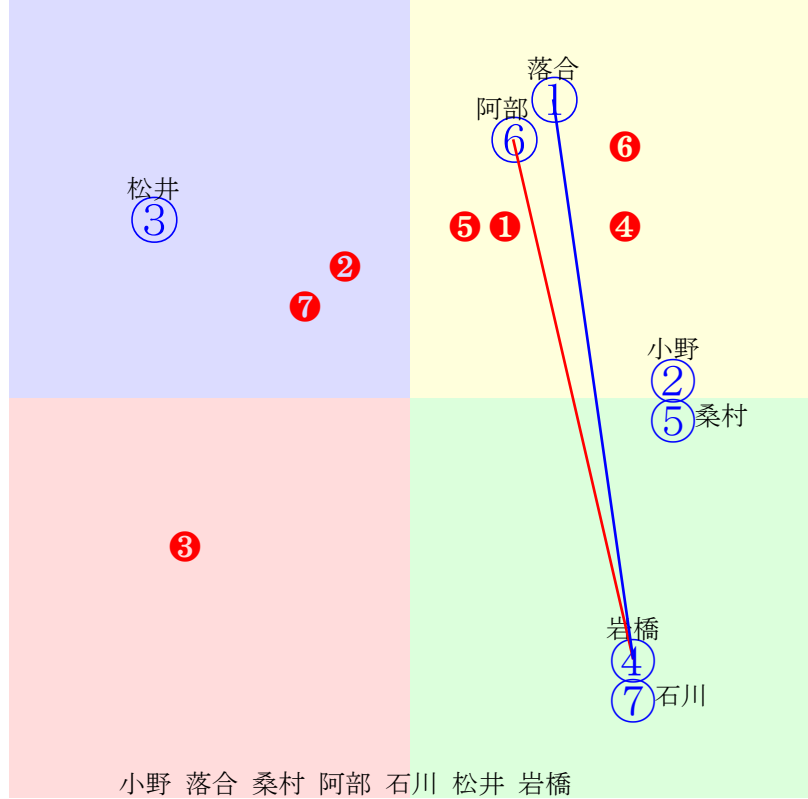

20250930門別4R1000m(ダート・右外)

多頭出:小国博行(門別)④⑦/

- ①114 **①03 落合玄:村上**
- ②118②04 小野楓:小野望
- ③96 ③除外 松井伸:松森
- ④92 **④02 岩橋勇:小国**
- ⑤112⑤05 桑村真:石本
- ⑥112 **⑥01 阿部龍:角川**
- ⑦103⑦06 石川俊:小国

- 単勝 ⑥ 130円
- 複勝 ⑥ 120円 ④ 180円
- 馬連 ④⑥ 320円
- 馬単 ⑥④ 500円
- ワイド ④⑥ 160円 ①⑥ 130円 ①④ 330円
- 3連複 ①④⑥ 390円
- 3連単 ⑥④① 1220円

- 人気:①④⑥②⑤③⑦
- 騎手:⑦①⑤②⑥④③
- 血統:⑥①⑦②④③⑤
- 前半:②⑤⑦①⑥④③
- 後半:⑥①③②⑤⑦④

指数 ② ① ⑤ ⑥ ⑦ ③ ④