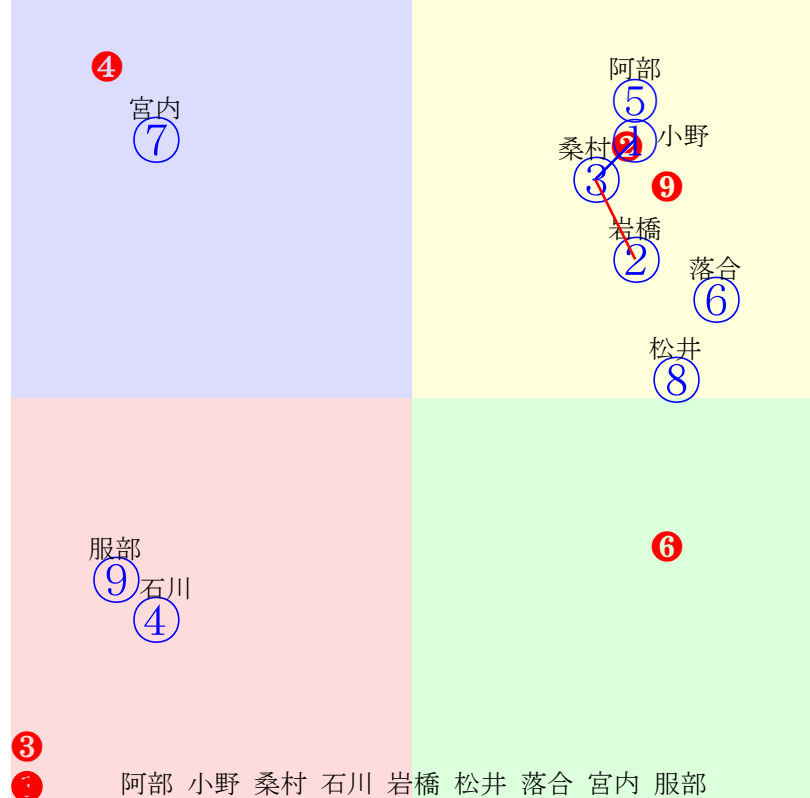

20250715門別5R1200m(ダート・右外)

多頭出:角川秀樹(門別)③⑤田中淳司(門別)⑥⑨/(南)新生ファーム②⑤

- ①126 **①03 小野楓:小野望** 単勝 ② 410円
- ②109 **②01 岩橋勇:松本** 複勝 ② 170円 ③ 300円 ① 140円
- ③126 **③02 桑村真:角川** 枠連 ②③ 2580円
- ④112④05 石川倭:米川 馬連 ②③ 2510円
- ⑤128⑤07 阿部龍:角川 馬単 ②③ 4330円
- ⑥103⑥08 落合玄:田中淳 ワイド ②③ 700円 ①② 400円 ①③ 570円
- ⑦92 ⑦04 宮内勇:川島洋 3連複 ①②③ 2710円
- ⑧106⑧09 松井伸:山口竜 3連単 ②③① 17570円
- ⑨88 ⑨06 服部茂:田中淳

指数 ⑤ ① ③ ④ ② ⑧ ⑥ ⑦ ⑨

人気:①⑥③⑦②④⑤⑨⑧
騎手:④⑥⑨③①⑦⑤②⑧
血統:⑨⑦②③⑤①④⑥⑧
前半:⑧②③⑥①④⑤⑨⑦
後半:⑤①③⑦④②⑧⑥⑨