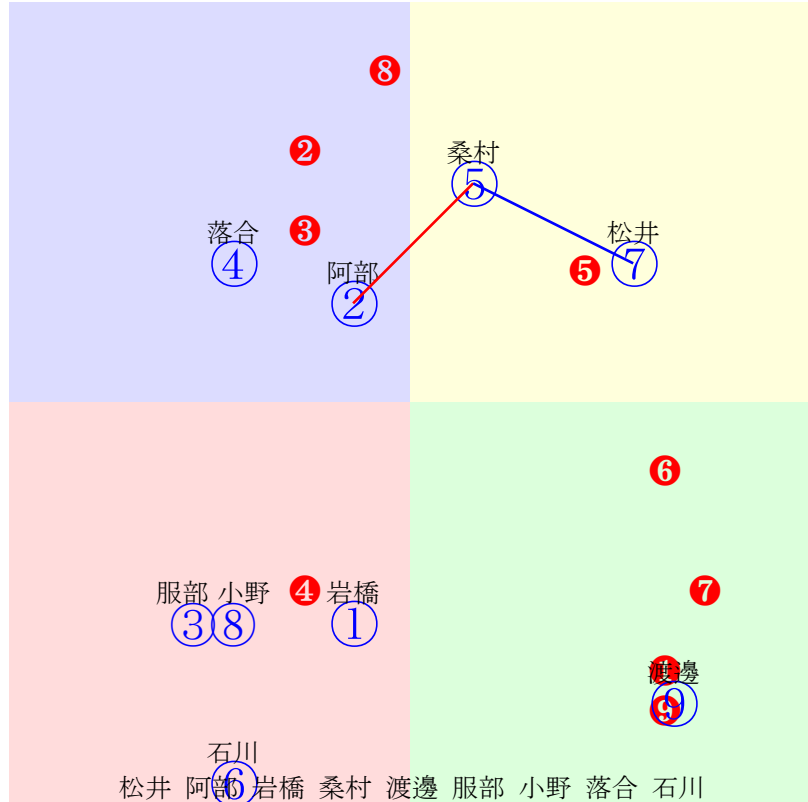

20250715門別11R1800m(ダート・右外)

指数 ⑦ ② ① ⑤ ⑨ ③ ⑧ ④ ⑥

多頭出:川島洋人(門別)③⑥/

- ①96 ①05 岩橋勇:田中正
- ②107 **②01 阿部龍:角川**
- ③92 ③07 服部茂:川島洋
- ④87 ④06 落合玄:桧森
- ⑤95 **⑤02 桑村真:佐久間**
- ⑥79 ⑥04 石川俊:川島洋
- ⑦112 **⑦03 松井伸:川島雅**
- ⑧91 ⑧09 小野楓:小野望
- ⑨95 ⑨08 渡邊準:山田和

- 単勝 ② 390円
- 複勝 ② 140円 ⑤ 170円 ⑦ 140円
- 枠連 ②⑤ 1030円
- 馬連 ②⑤ 1070円
- 馬単 ②⑤ 2090円
- ワイド ②⑤ 410円 ②⑦ 320円 ⑤⑦ 480円
- 3連複 ②⑤⑦ 920円
- 3連単 ②⑤⑦ 6000円

- 人気:②⑤⑦⑧③⑥④①⑨
- 騎手:⑥④③⑤⑧②①⑦⑨
- 血統:②⑥⑧⑨⑦③①④⑤
- 前半:⑨⑦①②③⑥⑧④⑤
- 後半:⑤⑦②④⑧①③⑨⑥