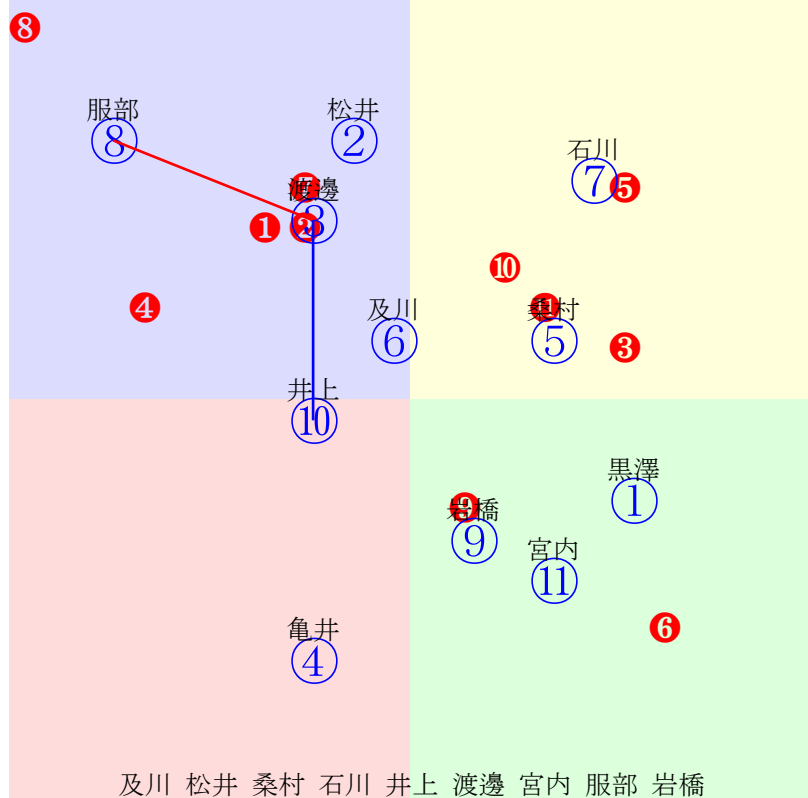

20250715門別7R1200m(ダート・右外)

及川 松井 桑村 石川 井上 渡邊 宮内 服部 岩橋
指数 ⑥ ② ⑤ ⑦ ⑩ ③ ⑪ ⑧ ⑨

多頭出:川島洋人(門別)③⑨/

- ①93 ①11 黒澤愛:桧森
- ②110②05 松井伸:村上
- ③99 **③02 渡邊準:川島洋**
- ④92 ④10 亀井洋:秋田
- ⑤103⑤09 桑村真:角川
- ⑥115⑥08 及川烈:齊藤正
- ⑦103⑦04 石川倭:米川
- ⑧96 **⑧01 服部茂:田中正**
- ⑨95 ⑨06 岩橋勇:川島洋
- ⑩100 **⑩03 井上俊:櫻井拓**
- ⑪99 ⑪07 宮内勇:山口竜

- 単勝 ⑧ 400円
- 複勝 ⑧ 170円 ③ 170円 ⑩ 290円
- 枠連 ③⑦ 1340円
- 馬連 ③⑧ 910円
- 馬単 ⑧③ 2500円
- ワイド ③⑧ 450円 ⑧⑩ 780円 ③⑩ 850円
- 3連複 ③⑧⑩ 3620円
- 3連単 ⑧③⑩ 13550円

- 人気:⑦②⑧③⑤①⑩⑥⑨④⑪
- 騎手:⑦⑧⑤⑪⑨⑥①④②③⑩
- 血統:⑤①⑩③⑧⑨②⑥⑦④⑪
- 前半:⑦⑥⑤⑪④⑩②①③
- 後半:⑧②⑥③⑤⑨⑩①⑦