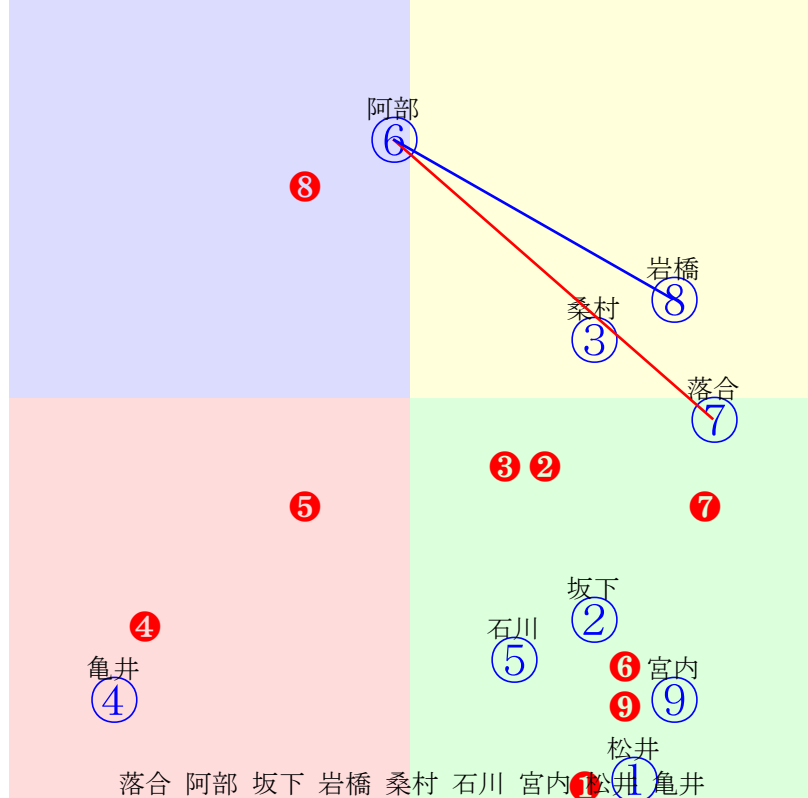

20250715門別12R1200m(ダート・右外)

多頭出:佐々木国明(門別)①⑤秋田大助(門別)②④角川秀樹(門別)③⑥田中淳司(門別)⑦⑧/北原大史②④

- ①87 ①07 松井伸:佐々国 単勝 ⑦ 190円
- ②114②05 坂下秀:秋田 複勝 ⑦ 100円 ⑥ 140円 ⑧ 120円
- ③113③04 桑村真:角川 枠連 ⑥⑦ 570円
- ④73 ④09 亀井洋:秋田 馬連 ⑥⑦ 510円
- ⑤100⑤06 石川倭:佐々国 馬単 ⑦⑥ 780円
- ⑥115⑥02 阿部龍:角川 ワイド ⑥⑦ 220円 ⑦⑧ 160円 ⑥⑧ 310円
- ⑦136⑦01 落合玄:田中淳 3連複 ⑥⑦⑧ 420円
- ⑧114⑧03 岩橋勇:田中淳 3連単 ⑦⑥⑧ 1600円
- ⑨94 ⑨08 宮内勇:川島洋

指数 ⑦ ⑥ ② ⑧ ③ ⑤ ⑨ ① ④

人気:③⑦⑧⑥⑤①⑨④②
騎手:⑤⑦③⑨⑥⑧④①②
血統:⑥⑧⑦⑤③②④①⑨
前半:⑦①②⑨③⑧⑤⑥④
後半:⑦⑥⑧②③④⑤⑨①