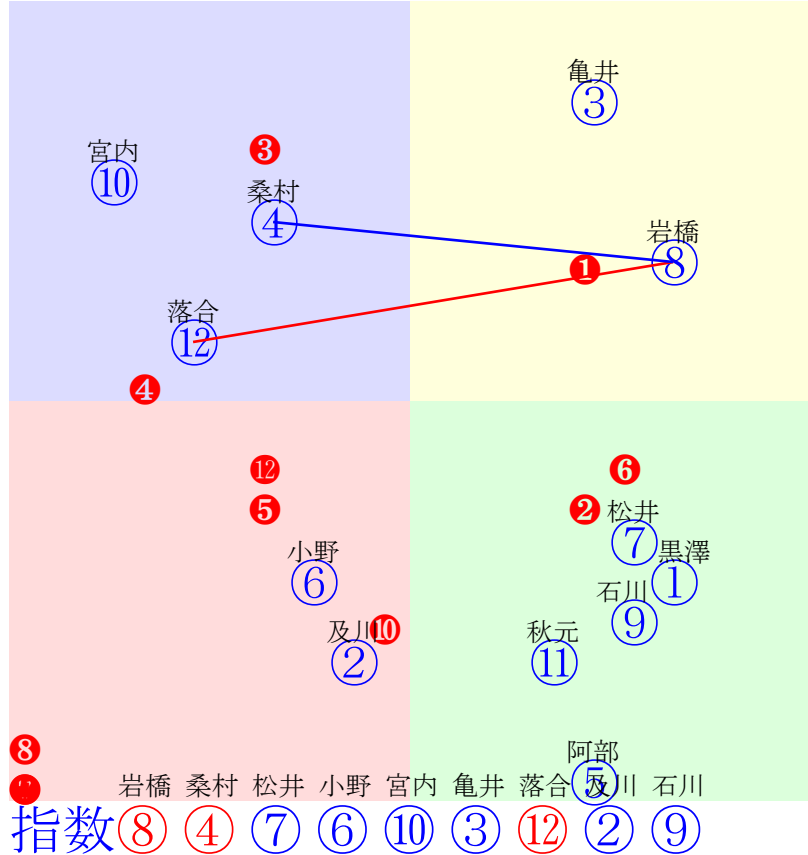

20250715門別3R1100m(ダート・右外)

- ①81 ①08 黒澤愛:米川
- ②86 ②11 及川烈:五十嵐
- ③97 ③07 亀井洋:黒川
- ④106 ④03 桑村真:角川
- ⑤70 ⑤06 阿部龍:佐々国
- ⑥101⑥10 小野楓:小野望
- ⑦106⑦09 松井伸:佐久間
- ⑧110 ⑧02 岩橋勇:田中淳
- ⑨86 ⑨04 石川倭:小国
- ⑩99 ⑩05 宮内勇:松本
- ⑪85 ⑪12 秋元耕:川島洋
- ⑫91 ⑫01 落合玄:田中正

- 単勝 ⑫ 1130円
- 複勝 ⑫ 300円 ⑧ 140円 ④ 340円
- 枠連 ⑥⑧ 1640円
- 馬連 ⑧⑫ 1650円
- 馬単 ⑫⑧ 4220円
- ワイド ⑧⑫ 760円 ④⑫ 3110円 ④⑧ 990円
- 3連複 ④⑧⑫ 9140円
- 3連単 ⑫⑧④ 50430円

- 人気:③⑨⑧⑥④⑤⑫①⑦②⑩⑪
- 騎手:⑨⑫④⑥⑩⑤⑧②①③⑦⑪
- 血統:⑧⑪⑦⑤⑩④⑨⑥③①②⑫
- 前半:⑦⑧⑪①⑤⑥⑫④⑨
- 後半:⑩④③⑧⑥⑦⑫②⑨

指数 ⑧ ④ ⑦ ⑥ ⑩ ③ ⑫ ② ⑨