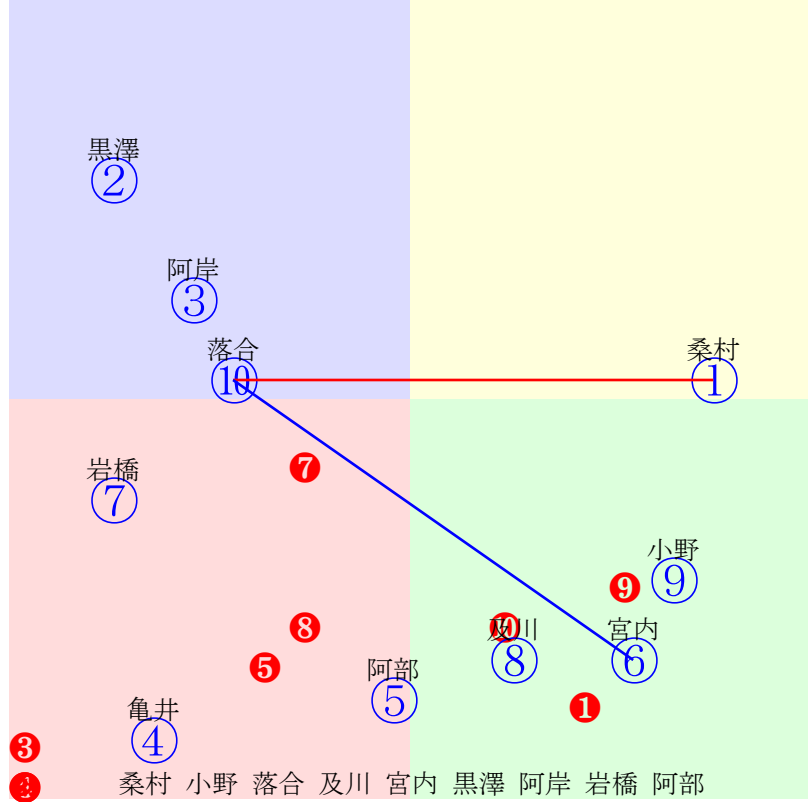

20250715門別4R1000m(ダート・右外)

指数 ① ⑨ ⑩ ⑧ ⑥ ② ③ ⑦ ⑤

①113 **①01 桑村真:柳沢**

②86 ②05 黒澤愛:山田和

③86 ③06 阿岸潤:松本

④54 ④10 亀井洋:森山雄

⑤61 ⑤09 阿部龍:角川

⑥91 **⑥03 宮内勇:齊藤正**

⑦86 ⑦08 岩橋勇:石本

⑧94 ⑧07 及川烈:桧森

⑨102⑨04 小野楓:小野望

⑩96 **⑩02 落合玄:五十嵐**

単勝 ① 140円

複勝 ① 100円 ⑩ 120円 ⑥ 190円

枠連 ①⑧ 190円

馬連 ①⑩ 590円

馬単 ①⑩ 760円

ワイド ①⑩ 260円 ①⑥ 560円 ⑥⑩ 640円

3連複 ①⑥⑩ 1960円

3連単 ①⑩⑥ 3630円

人気:①③⑨⑩⑦②⑥⑤⑧④

騎手:⑩①⑨⑥⑤⑦⑧③②④

血統:⑦⑥③⑩⑨①②⑤④⑧

前半:①⑨⑥⑧⑤⑩③④⑦

後半:②①⑩⑦③⑨⑧⑥④