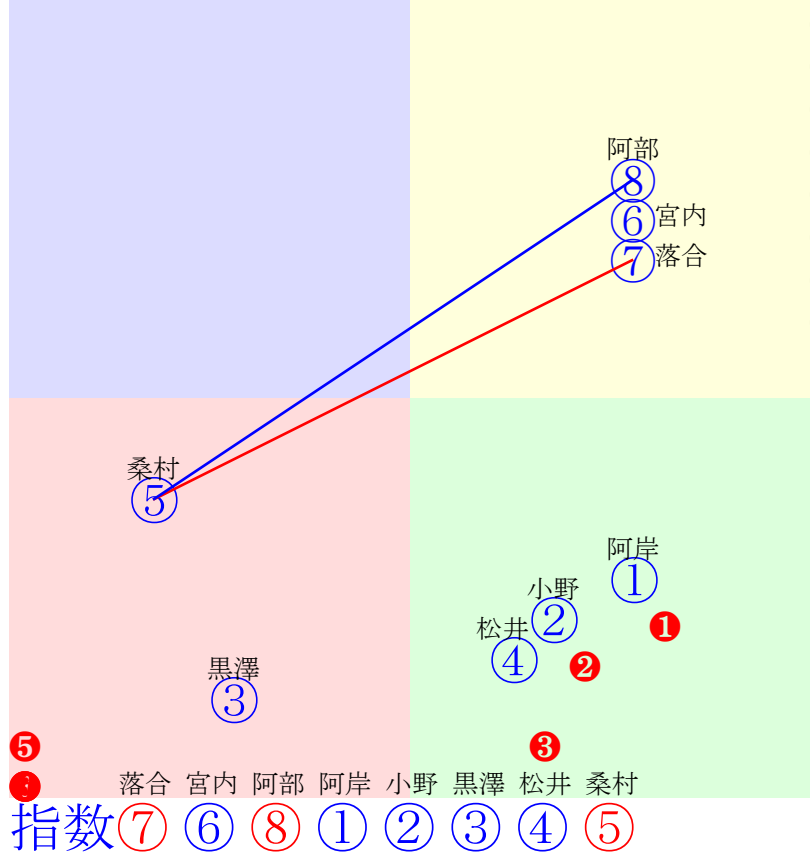

20250715門別1R1000m(ダート・右外)

- ①100①06 阿岸潤:櫻井拓
- ②92 ②07 小野楓:小野望
- ③83 ③08 黒澤愛:森山雄
- ④78 ④05 松井伸:村上
- ⑤70 **⑤02 桑村真:角川**
- ⑥112⑥04 宮内勇:川島洋
- ⑦114 **⑦01 落合玄:川島雅**
- ⑧108 **⑧03 阿部龍:齊藤正**

- 単勝 ⑦ 170円
- 複勝 ⑦ 100円 ⑤ 130円 ⑧ 180円
- 馬連 ⑤⑦ 530円
- 馬単 ⑦⑤ 870円
- ワイド ⑤⑦ 180円 ⑦⑧ 190円 ⑤⑧ 710円
- 3連複 ⑤⑦⑧ 1100円
- 3連単 ⑦⑤⑧ 3340円

- 人気:⑥⑦⑤⑧③①②④
- 騎手:⑦⑤②⑥⑧①③④
- 血統:③⑤①⑧②⑥⑦④
- 前半:①⑦②⑥⑧③④⑤
- 後半:⑥⑦⑧⑤①③④②

指数 ⑦ ⑥ ⑧ ① ② ③ ④ ⑤