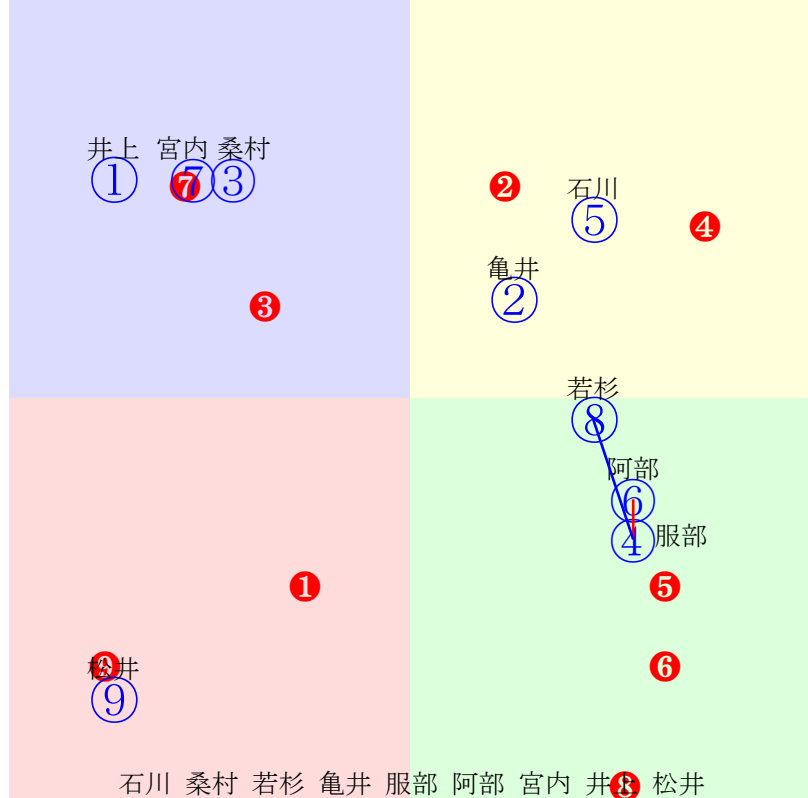

20250715門別8R1000m(ダート・右外)

指数 ⑤ ③ ⑧ ② ④ ⑥ ⑦ ① ⑨

- ①92 ①09 井上俊:岡島
- ②112②06 亀井洋:秋田
- ③117③05 桑村真:佐久間
- ④106④02 服部茂:田中正
- ⑤118⑤04 石川倭:小国
- ⑥105⑥01 阿部龍:角川
- ⑦97 ⑦07 宮内勇:村上
- ⑧114⑧03 若杉朝:森山雄
- ⑨90 ⑨08 松井伸:川島雅

- 単勝 ⑥ 460円
- 複勝 ⑥ 200円 ④ 180円 ⑧ 490円
- 枠連 ④⑥ 1000円
- 馬連 ④⑥ 690円
- 馬単 ⑥④ 1610円
- ワイド ④⑥ 390円 ⑥⑧ 1290円 ④⑧ 1400円
- 3連複 ④⑥⑧ 4840円
- 3連単 ⑥④⑧ 20620円

- 人気:⑤③②④⑦⑥⑨⑧①
- 騎手:⑤④③⑦⑥②⑨①⑧
- 血統:⑨⑤⑥④③②⑦⑧①
- 前半:④⑥⑤⑧②③⑨⑦①
- 後半:③⑤①②⑧⑦④⑥⑨