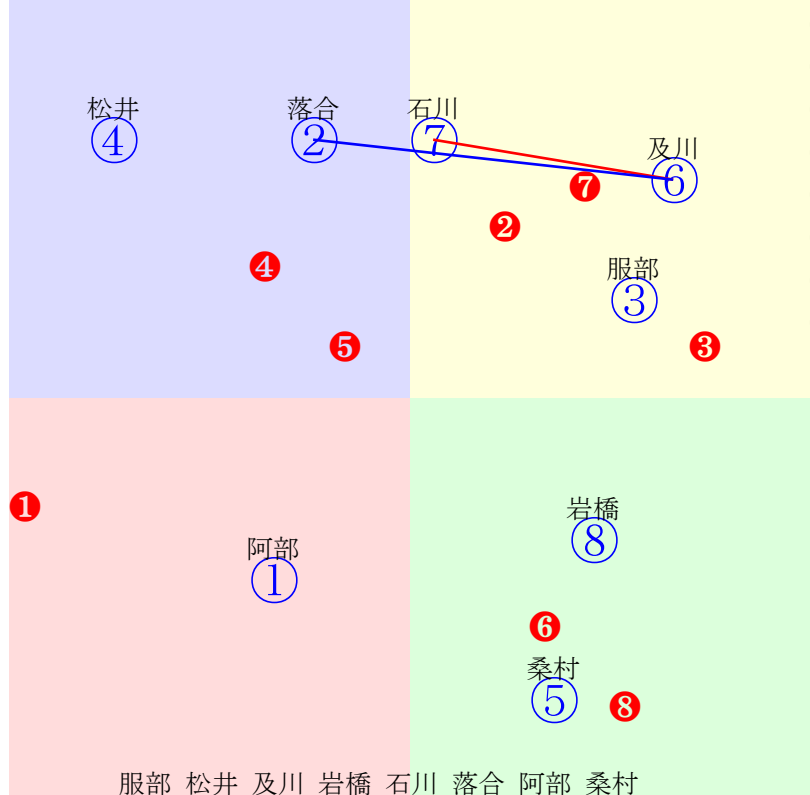

20250715門別6R1700m(ダート・右外)

指数 ③ ④ ⑥ ⑧ ⑦ ② ① ⑤

多頭出:小国博行(門別)⑤⑦/

- ①103①08 阿部龍:千葉
- ②106②03 落合玄:五十嵐
- ③122③04 服部茂:松本
- ④119④05 松井伸:櫻井拓
- ⑤98 ⑤07 桑村真:小国
- ⑥112⑥02 及川烈:村上
- ⑦107⑦01 石川倭:小国
- ⑧112⑧06 岩橋勇:黒川

- 単勝 ⑦ 160円
- 複勝 ⑦ 100円 ⑥ 160円 ② 100円
- 馬連 ⑥⑦ 750円
- 馬単 ⑦⑥ 980円
- ワイド ⑥⑦ 210円 ②⑦ 140円 ②⑥ 430円
- 3連複 ②⑥⑦ 520円
- 3連単 ⑦⑥② 1870円

- 人気:⑦②③④⑤⑥①⑧
- 騎手:⑦②③⑤①⑧⑥④
- 血統:②⑦④⑤①⑥③⑧
- 前半:③⑧⑤⑥④⑦②①
- 後半:④②①⑦⑥③⑧⑤