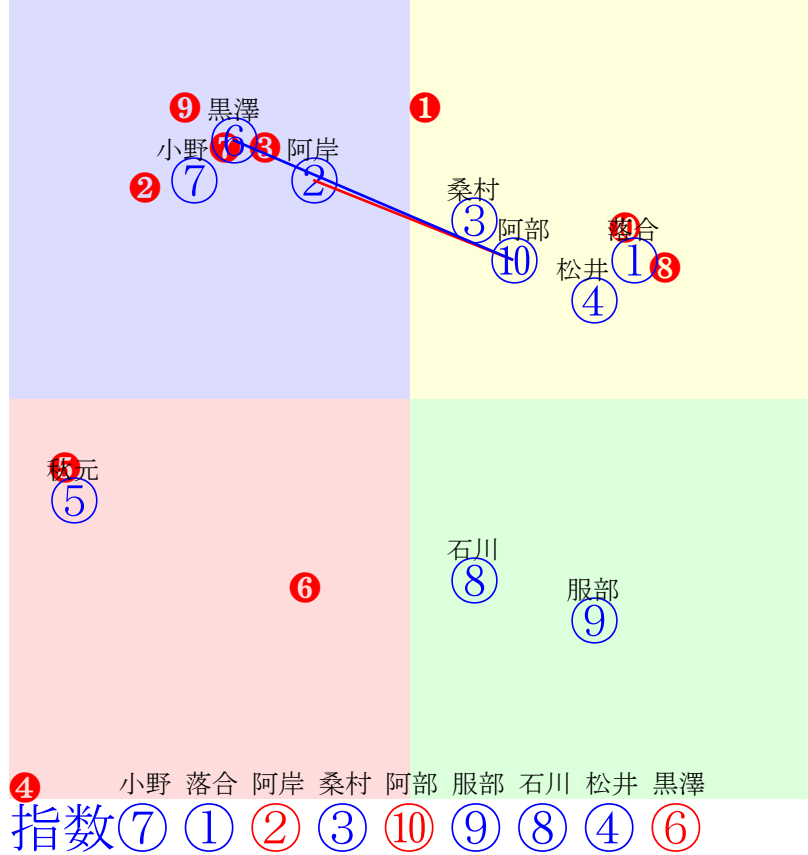

20250715門別9R1200m(ダート・右外)

多頭出:米川昇(門別)⑥⑧松森邦夫(門別)⑨⑩/

- ①106①04 落合玄:田中淳 単勝 ② 560円
- ②105**②01 阿岸潤:森山雄** 複勝 ② 180円 ⑩ 440円 ⑥ 270円
- ③102③07 桑村真:角川 枠連 ②⑧ 1950円
- ④92 ④10 松井伸:佐久間 馬連 ②⑩ 3010円
- ⑤89 ⑤09 秋元耕:山田和 馬単 ②⑩ 4850円
- ⑥90 **⑥03 黒澤愛:米川** ワイド ②⑩ 1040円 ②⑥ 670円 ⑥⑩ 1880円
- ⑦112⑦06 小野楓:齊藤正 3連複 ②⑥⑩ 8280円
- ⑧98 ⑧05 石川倭:米川 3連単 ②⑩⑥ 38440円
- ⑨99 ⑨08 服部茂:松森
- ⑩101**⑩02 阿部龍:松森**

- 人気:②①③⑦⑧⑥⑩④⑨⑤
- 騎手:⑧①⑨③⑦⑩②⑥④⑤
- 血統:⑧⑨①④③②⑤⑦⑩⑥
- 前半:①⑨⑧⑩②③⑦④⑤
- 後半:⑦②③⑥①⑩⑧④⑤