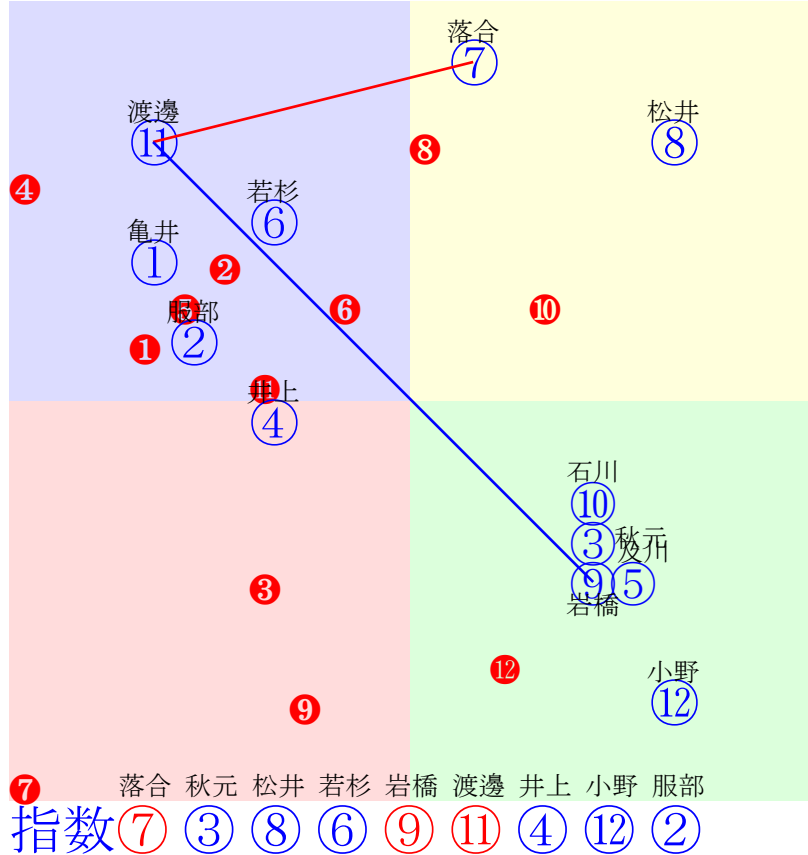

20250715門別10R1000m(ダート・右外)

多頭出:川島雅人(門別)④⑨小野望(門別)⑩⑫/

- ①87 ①12 亀井洋:小国
- ②101②10 服部茂:千葉
- ③110③08 秋元耕:松森
- ④103④09 井上俊:川島雅
- ⑤99 ⑤06 及川烈:村上
- ⑥108⑥07 若杉朝:櫻井拓
- ⑦121**⑦01 落合玄:五十嵐**
- ⑧109⑧05 松井伸:森山雄
- ⑨107**⑨03 岩橋勇:川島雅**
- ⑩98 ⑩04 石川俊:川島洋
- ⑪107**⑪02 渡邊準:小野望**
- ⑫103⑫11 小野楓:小野望

- 単勝 ⑦ 100円
- 複勝 ⑦ 100円 ⑪ 250円 ⑨ 180円
- 枠連 ⑥⑧ 580円
- 馬連 ⑦⑪ 990円
- 馬単 ⑦⑪ 950円
- ワイド ⑦⑪ 270円 ⑦⑨ 240円 ⑨⑪ 2080円
- 3連複 ⑦⑨⑪ 1960円
- 3連単 ⑦⑪⑨ 5680円

- 人気:⑦⑧⑪②⑨⑩⑥③④①⑫⑤
- 騎手:⑩⑦②⑫⑨⑤①⑧③⑪④⑥
- 血統:⑦④②⑪⑫⑥⑨⑩⑧⑤①③
- 前半:③⑫⑨⑤⑧④⑥⑩②
- 後半:⑦⑪⑥⑧②④①⑩③