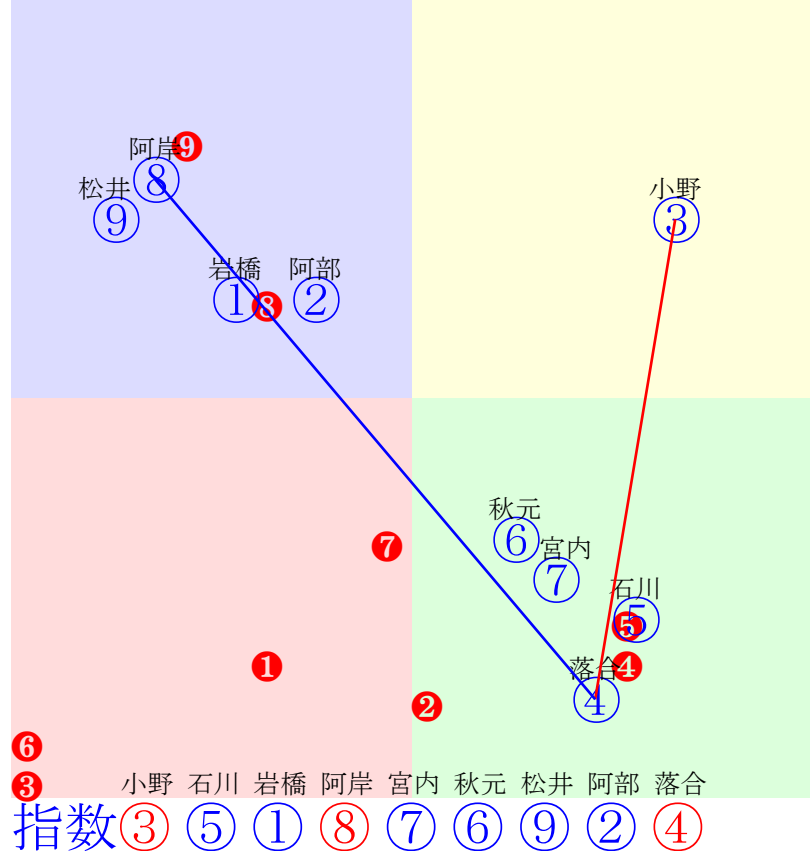

20250715門別2R1000m(ダート・右外)

- ①99 ①08 岩橋勇:五十嵐
- ②84 ②09 阿部龍:松森
- ③116 **③01 小野楓:小野望**
- ④76 **④02 落合玄:佐々木**
- ⑤110⑤04 石川倭:米川
- ⑥94 ⑥05 秋元耕:田中淳
- ⑦95 ⑦07 宮内勇:齊藤正
- ⑧98 **⑧03 阿岸潤:松本**
- ⑨86 ⑨06 松井伸:櫻井拓

- 単勝 ③ 120円
- 複勝 ③ 110円 ④ 170円 ⑧ 260円
- 枠連 ③④ 770円
- 馬連 ③④ 700円
- 馬単 ③④ 870円
- ワイド ③④ 370円 ③⑧ 330円 ④⑧ 850円
- 3連複 ③④⑧ 1640円
- 3連単 ③④⑧ 2330円

- 人気:③⑤⑧⑨⑥①④②⑦
- 騎手:⑤④③⑦②①⑧⑨⑥
- 血統:②④⑤⑥①⑧⑦⑨③
- 前半:③⑤⑥④①⑦②⑧⑨
- 後半:⑧①③⑦⑨②⑤⑥④