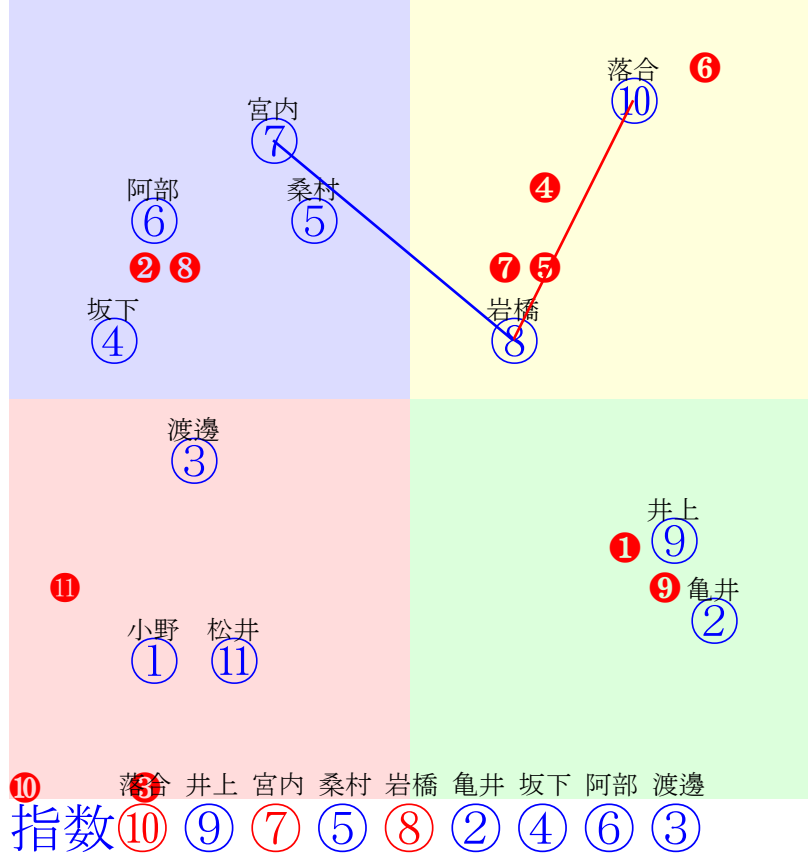

20250702門別10R1000m(ダート・右外)

多頭出:五十嵐冬樹(門別)②⑧/

- ①82 ①08 小野楓:小野望
- ②112② 取消 亀井洋:五十嵐
- ③87 ③06 渡邊準:森山雄
- ④100④05 坂下秀:秋田
- ⑤113⑤09 桑村真:桧森
- ⑥100⑥07 阿部龍:角川
- ⑦114 ⑦03 宮内勇:山口竜
- ⑧113 ⑧02 岩橋勇:五十嵐
- ⑨117⑨04 井上俊:沼澤
- ⑩127 ⑩01 落合玄:田中淳
- ⑪81 ⑪ 取消 松井伸:佐久間

- 単勝 ⑩ 110円
- 複勝 ⑩ 100円 ⑧ 250円 ⑦ 120円
- 枠連 ⑦⑧ 430円
- 馬連 ⑧⑩ 740円
- 馬単 ⑩⑧ 810円
- ワイド ⑧⑩ 310円 ⑦⑩ 120円 ⑦⑧ 830円
- 3連複 ⑦⑧⑩ 740円
- 3連単 ⑩⑧⑦ 2380円

- 人気:⑩⑤⑦②⑥⑨④⑧①⑪③
- 騎手:⑩⑤①⑦⑥⑧②⑪③⑨④
- 血統:①③⑥⑤⑩⑪⑨④⑧②⑦
- 前半:②⑨⑩⑧⑤⑦⑥⑪①
- 後半:⑩⑦⑤④⑧⑨⑥②③