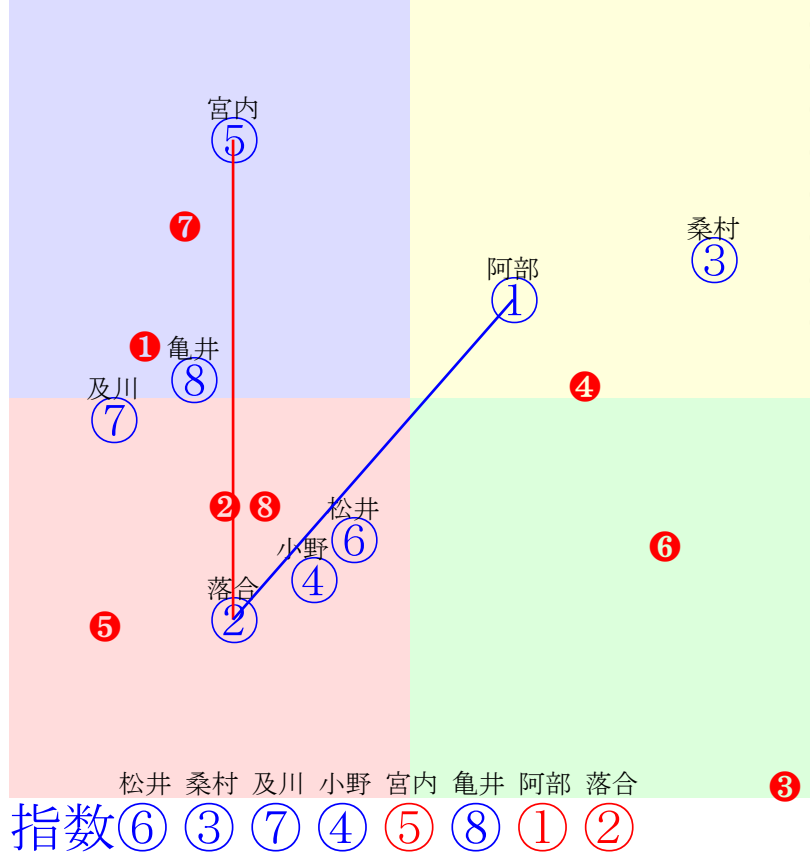

20250702門別12R1800m(ダート・右外)

多頭出:小国博行(門別)①⑦/西森鶴①⑦

- ①95 **①03 阿部龍:小国** 単勝 ⑤ 860円
- ②92 **②02 落合玄:田中淳** 複勝 ⑤ 150円 ② 130円 ① 300円
- ③120③05 桑村真:角川 馬連 ②⑤ 1720円
- ④101④06 小野楓:五十嵐 馬単 ⑤② 4620円
- ⑤101**⑤01 宮内勇:松本** ワイド ②⑤ 520円 ①⑤ 1460円 ①② 1360円
- ⑥128⑥04 松井伸:松森 3連複 ①②⑤ 6310円
- ⑦105⑦08 及川烈:小国 3連単 ⑤②① 34140円
- ⑧97 ⑧07 亀井洋:黒川

- 人気:③②⑤⑦④⑥①⑧
- 騎手:②③④⑤①⑦⑧⑥
- 血統:④③⑧⑦⑥⑤②①
- 前半:⑥③⑦⑧①④⑤②
- 後半:⑥⑤④②③①⑦⑧

指数 ⑥ ③ ⑦ ④ ⑤ ⑧ ① ②