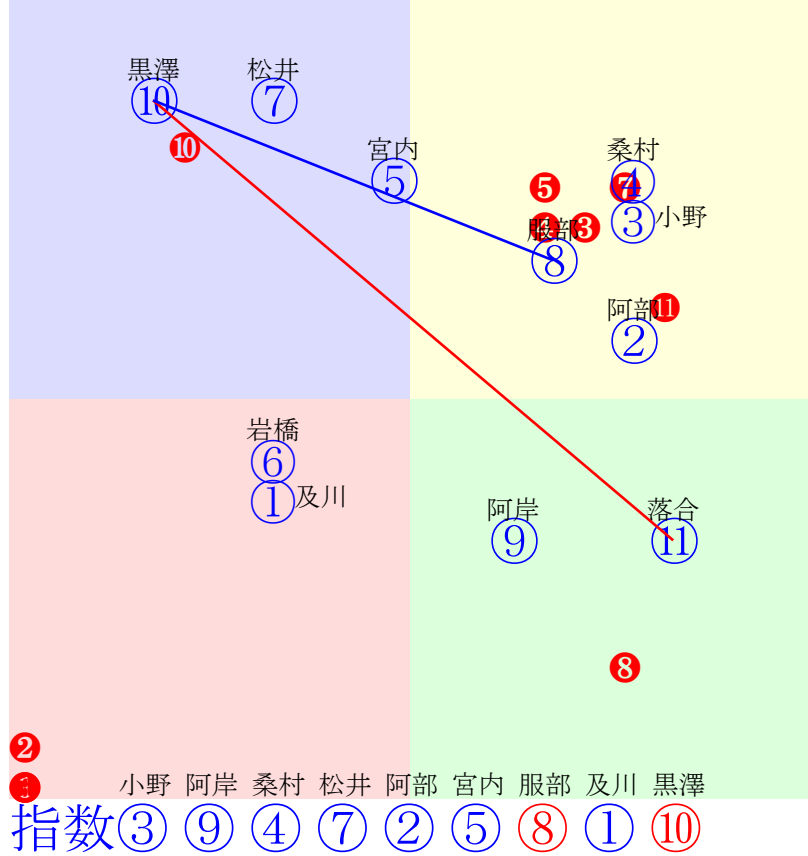

20250702門別3R1200m(ダート・右外)

多頭出:田中淳司(門別)③⑧⑩米川昇(門別)⑦⑩/会田裕一⑤⑧

- ①93 ①11 及川烈:佐々国 単勝 ⑪ 380円
- ②107②06 阿部龍:石本 複勝 ⑪ 230円 ⑩ 560円 ⑧ 480円
- ③120③04 小野楓:田中淳 枠連 ⑧⑧ 9640円
- ④110④08 桑村真:五十嵐 馬連 ⑩⑩ 14020円
- ⑤96 ⑤09 宮内勇:川島洋 馬単 ⑪⑩ 25250円
- ⑥90 ⑥07 岩橋勇:田中正 ワイド ⑩⑩ 2410円 ⑧⑩ 2050円 ⑧⑩ 7040円
- ⑦108⑦05 松井伸:米川 3連複 ⑧⑩⑩ 65230円
- ⑧96 ⑧03 服部茂:田中淳 3連単 ⑪⑩⑧ 190050円
- ⑨111⑨10 阿岸潤:松本
- ⑩92 ⑩02 黒澤愛:米川
- ⑪92 ⑪01 落合玄:田中淳

- 人気:④③⑤⑥⑩⑧②⑦⑨①⑩
- 騎手:⑪④⑧③⑤②⑥⑨⑩①⑦
- 血統:④⑤①⑧⑩⑦③⑥⑩②⑨
- 前半:③②⑨①⑥⑤④⑧⑩
- 後半:⑦③④⑨⑩②⑧⑤⑩