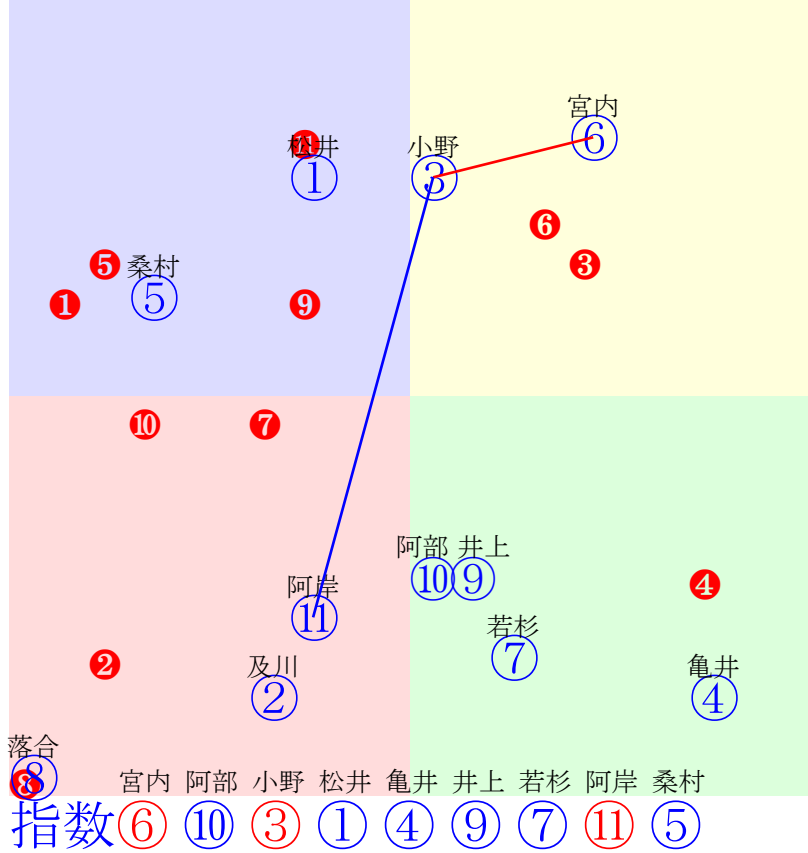

20250702門別2R1200m(ダート・右外)

多頭出:/原口章①⑩

- ①90 ①06 松井伸:米川
- ②70 ②11 及川烈:佐藤英
- ③92 **③02 小野楓:齊藤正**
- ④86 ④08 亀井洋:黒川
- ⑤73 ⑤04 桑村真:佐久間
- ⑥100 **⑥01 宮内勇:川島雅**
- ⑦81 ⑦09 若杉朝:山田和
- ⑧40 ⑧10 落合玄:五十嵐
- ⑨82 ⑨07 井上俊:岡島
- ⑩94 ⑩05 阿部龍:松森
- ⑪79 **⑪03 阿岸潤:松本**

- 単勝 ⑥ 160円
- 複勝 ⑥ 100円 ③ 140円 ⑪ 200円
- 枠連 ③⑥ 330円
- 馬連 ③⑥ 330円
- 馬単 ⑥③ 380円
- ワイド ③⑥ 160円 ⑥⑪ 370円 ③⑪ 660円
- 3連複 ③⑥⑪ 1170円
- 3連単 ⑥③⑪ 3220円

- 人気:⑥③⑤⑧⑨④⑪⑩①⑦②
- 騎手:⑧⑤③⑥⑩⑪②④①⑨⑦
- 血統:⑥⑤⑧⑨③⑪④②⑦①⑩
- 前半:④②⑥⑩③⑨①⑪⑦
- 後半:⑥①③⑩⑤⑦⑨⑪④