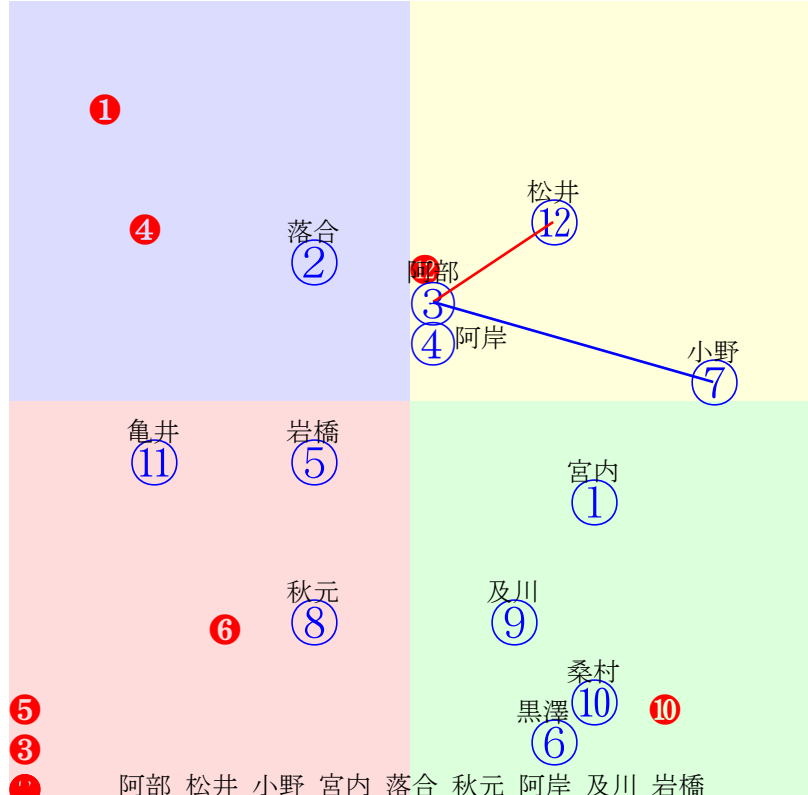

20250702門別1R1000m(ダート・右外)

指数 ③ ⑫ ⑦ ① ② ⑧ ④ ⑨ ⑤

- ①107①05 宮内勇:松本
- ②104②06 落合玄:山口竜
- ③117**③02 阿部龍:米川**
- ④94 ④07 阿岸潤:川島洋
- ⑤88 ⑤11 岩橋勇:石本
- ⑥81 ⑥12 黒澤愛:森山雄
- ⑦111**⑦03 小野楓:小野望**
- ⑧104⑧10 秋元耕:桧森
- ⑨94 ⑨08 及川烈:五十嵐
- ⑩81 ⑩04 桑村真:柳沢
- ⑪85 ⑪09 亀井洋:小国
- ⑫112**⑫01 松井伸:櫻井拓**

- 単勝 ⑫ 220円
- 複勝 ⑫ 120円 ③ 280円 ⑦ 140円
- 枠連 ③⑧ 3750円
- 馬連 ③⑫ 2660円
- 馬単 ⑫③ 3800円
- ワイド ③⑫ 740円 ⑦⑫ 200円 ③⑦ 1100円
- 3連複 ③⑦⑫ 2240円
- 3連単 ⑫③⑦ 13030円

- 人気:①⑦③②⑫⑤⑩④⑨⑥⑪⑧
- 騎手:②⑩⑦①③⑤④⑥⑨⑪⑫⑧
- 血統:⑥⑤⑪⑦⑨④⑩②①⑧⑫③
- 前半:⑦①③⑧②⑥⑫⑩⑨
- 後半:③⑫④①②⑧⑦⑤⑨