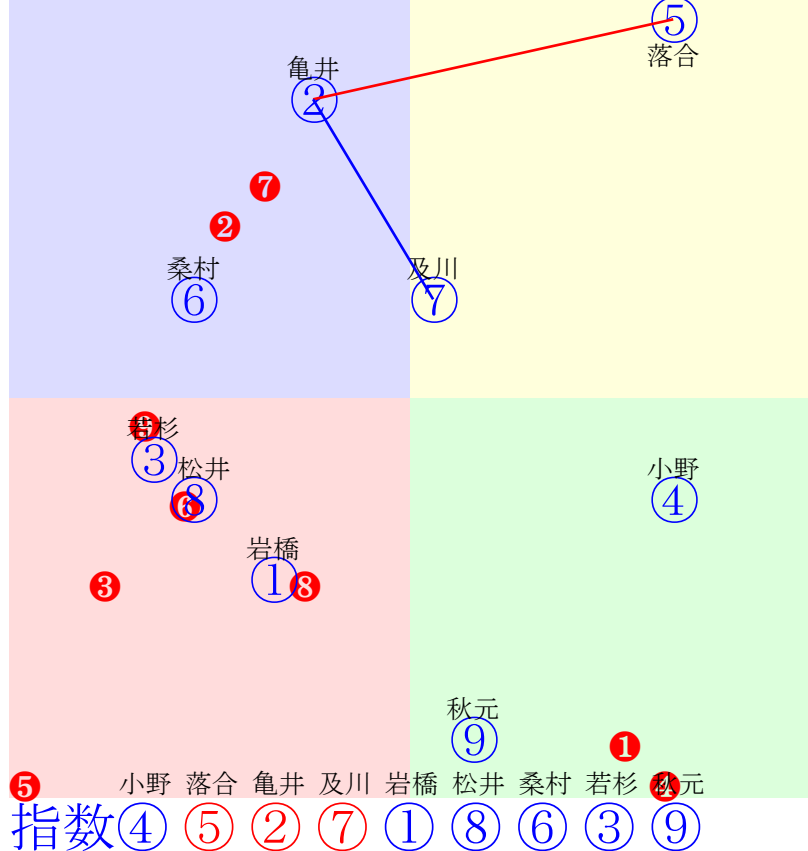

20250702門別7R1000m(ダート・右外)

多頭出:秋田大助(門別)②⑨/

- ①108①04 岩橋勇:桧森
- ②112②02 亀井洋:秋田
- ③81 ③07 若杉朝:櫻井拓
- ④114④05 小野楓:小野望
- ⑤114⑤01 落合玄:田中正
- ⑥99 ⑥09 桑村真:小国
- ⑦109⑦03 及川烈:柳沢
- ⑧100⑧08 松井伸:佐久間
- ⑨71 ⑨06 秋元耕:秋田

- 単勝 ⑤ 100円
- 複勝 ⑤ 100円 ② 120円 ⑦ 170円
- 枠連 ②⑤ 220円
- 馬連 ②⑤ 220円
- 馬単 ⑤② 230円
- ワイド ②⑤ 110円 ⑤⑦ 180円 ②⑦ 320円
- 3連複 ②⑤⑦ 360円
- 3連単 ⑤②⑦ 690円

- 人気:⑤②⑥⑦④①⑨⑧③
- 騎手:⑤⑥④①⑦②⑧⑨③
- 血統:⑧⑥②⑤④③⑨⑦①
- 前半:④⑦⑤②①⑧⑨⑥③
- 後半:②⑤①⑥④⑦⑧③⑨