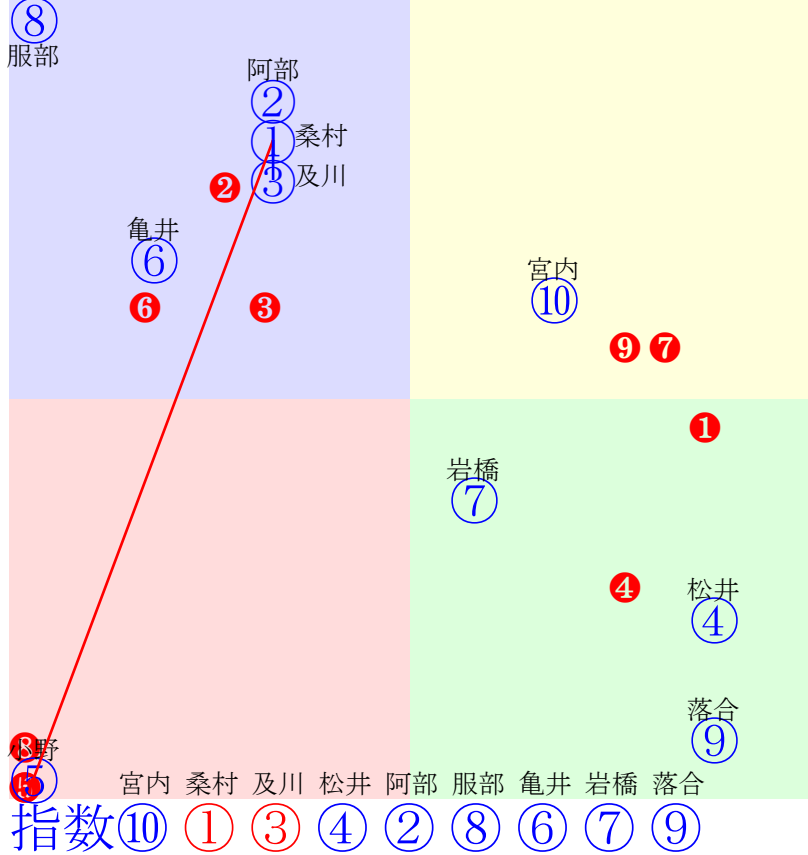

20250702門別6R1200m(ダート・右外)

多頭出:川島洋人(門別)⑦⑩/

- ①101 ①02 桑村真:角川
- ②98 ②05 阿部龍:黒川
- ③100 ③03 及川烈:村上
- ④100④09 松井伸:五十嵐
- ⑤40 ⑤01 小野楓:小野望
- ⑥95 ⑥10 亀井洋:広森
- ⑦91 ⑦08 岩橋勇:川島洋
- ⑧98 ⑧04 服部茂:田中正
- ⑨85 ⑨07 落合玄:山口竜
- ⑩111⑩06 宮内勇:川島洋

- 単勝 ⑤ 770円
- 複勝 ⑤ 330円 ① 240円 ③ 540円
- 枠連 ①⑤ 1280円
- 馬連 ①⑤ 1280円
- 馬単 ⑤① 2750円
- ワイド ①⑤ 610円 ③⑤ 2390円 ①③ 660円
- 3連複 ①③⑤ 5390円
- 3連単 ⑤①③ 36700円

- 人気:①⑧②⑤⑨④③⑦⑩⑥
- 騎手:⑨①⑧⑤⑩②⑦③⑥④
- 血統:②③①④⑧⑦⑩⑨⑤⑥
- 前半:⑩④⑨①②③⑦⑥⑧
- 後半:⑧①③②⑥⑦④⑩⑨