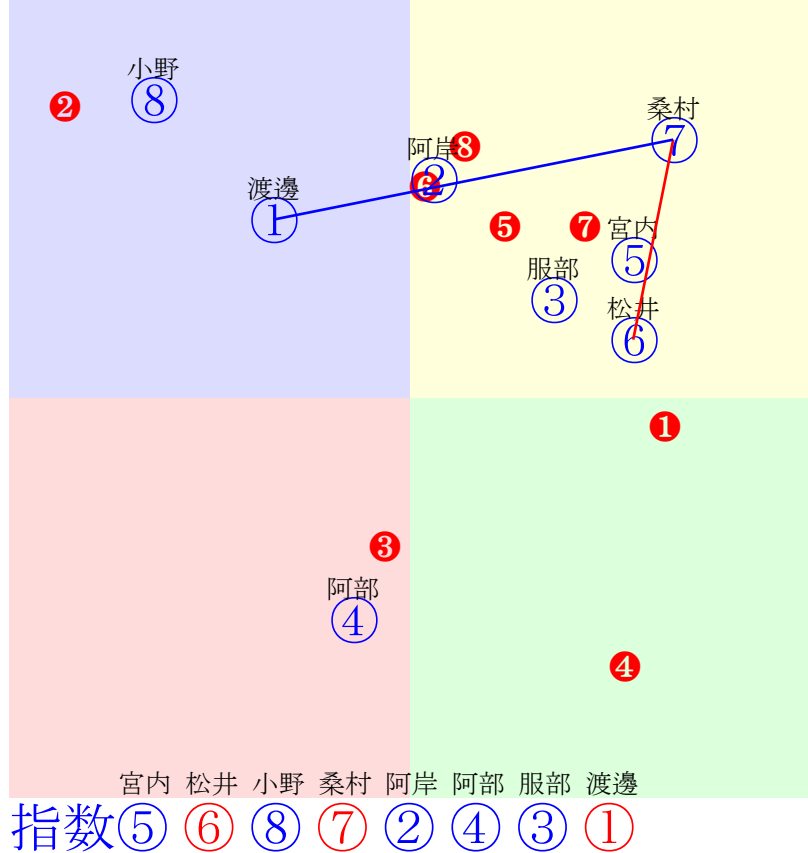

20250702門別8R1200m(ダート・右外)

- ①100 ①03 渡邊準:田中淳 単勝 ⑥ 400円
- ②104②05 阿岸潤:松森 複勝 ⑥ 130円 ⑦ 100円 ① 140円
- ③101③08 服部茂:川島洋 馬連 ⑥⑦ 360円
- ④104④06 阿部龍:角川 馬単 ⑥⑦ 830円
- ⑤123⑤07 宮内勇:村上 ワイド ⑥⑦ 170円 ①⑥ 300円 ①⑦ 230円
- ⑥119 ⑥01 松井伸:櫻井拓 3連複 ①⑥⑦ 460円
- ⑦105 ⑦02 桑村真:米川 3連単 ⑥⑦① 2310円
- ⑧111⑧04 小野楓:齊藤正

- 人気: ⑦⑤①⑥④⑧②③
- 騎手: ⑦③⑧⑤④②⑥①
- 血統: ②⑤⑥⑧④⑦①③
- 前半: ⑥⑤④③⑦②①⑧
- 後半: ⑧⑤②①⑦④③⑥