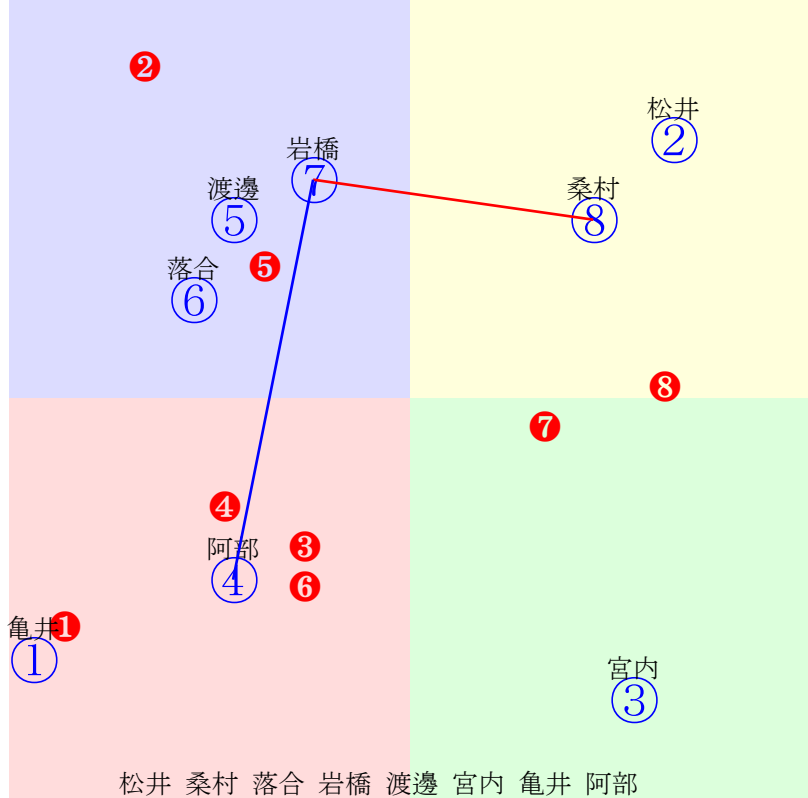

20250702門別11R1200m(ダート・右外)

松井 桑村 落合 岩橋 渡邊 宮内 亀井 阿部
指数 ② ⑧ ⑥ ⑦ ⑤ ③ ① ④

多頭出:松森邦夫(門別)④⑤/

- ①95 ①07 亀井洋:秋田
- ②131②05 松井伸:佐久間
- ③102③06 宮内勇:川島洋
- ④93 ④03 阿部龍:松森
- ⑤106⑤取消 渡邊準:松森
- ⑥114⑥04 落合玄:石本
- ⑦112 ⑦02 岩橋勇:田中淳
- ⑧121 ⑧01 桑村真:角川

- 単勝 ⑧ 200円
- 複勝 ⑧ 130円 ⑦ 170円
- 馬連 ⑦⑧ 390円
- 馬単 ⑧⑦ 540円
- ワイド ⑦⑧ 210円 ④⑧ 620円 ④⑦ 1360円
- 3連複 ④⑦⑧ 3190円
- 3連単 ⑧⑦④ 7460円

- 人気:②⑧⑦⑥⑤④①③
- 騎手:⑥⑧③④⑦①②⑤
- 血統:②⑦⑥⑤④①⑧③
- 前半:②⑧③⑥⑦⑤④①
- 後半:②⑦⑤⑧⑥①④③