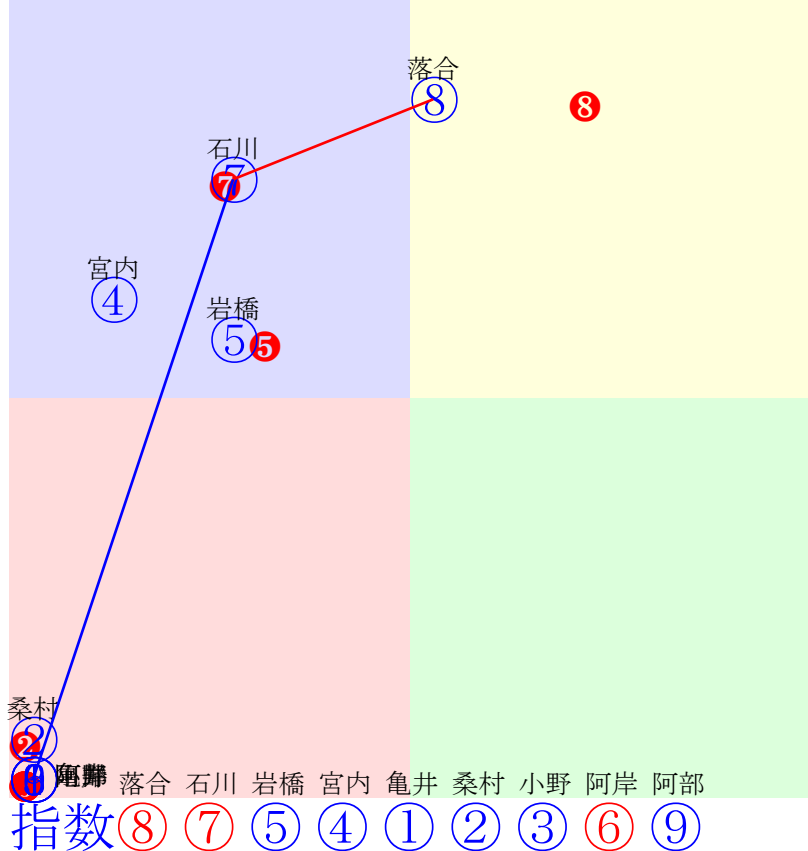

20250528門別2R1200m(ダート・右外)

多頭出:山口竜一(門別)②⑦/

- ①40 ①08 亀井洋:佐々国
- ②40 ②07 桑村真:山口竜
- ③40 ③06 小野楓:五十嵐
- ④91 ④05 宮内勇:齊藤正
- ⑤93 ⑤04 岩橋勇:川島洋
- ⑥40 ⑥03 阿部龍:森山雄
- ⑦101 ⑦02 石川俊:山口竜
- ⑧104 ⑧01 落合玄:田中淳
- ⑨40 ⑨取消 阿部龍:角川

- 単勝 ⑧ 140円
- 複勝 ⑧ 100円 ⑦ 100円 ⑥ 110円
- 馬連 ⑦⑧ 140円
- 馬単 ⑧⑦ 220円
- ワイド ⑦⑧ 130円 ⑥⑧ 190円 ⑥⑦ 240円
- 3連複 ⑥⑦⑧ 360円
- 3連単 ⑧⑦⑥ 850円

- 人気:⑦⑧⑤②④⑥⑨③①
- 騎手:⑦⑧②③④⑤⑨⑥①
- 血統:⑨⑥④⑤①⑧⑦②③
- 前半:⑦⑤④⑧①②③⑥⑨
- 後半:⑧⑦④⑤①②③⑥⑨