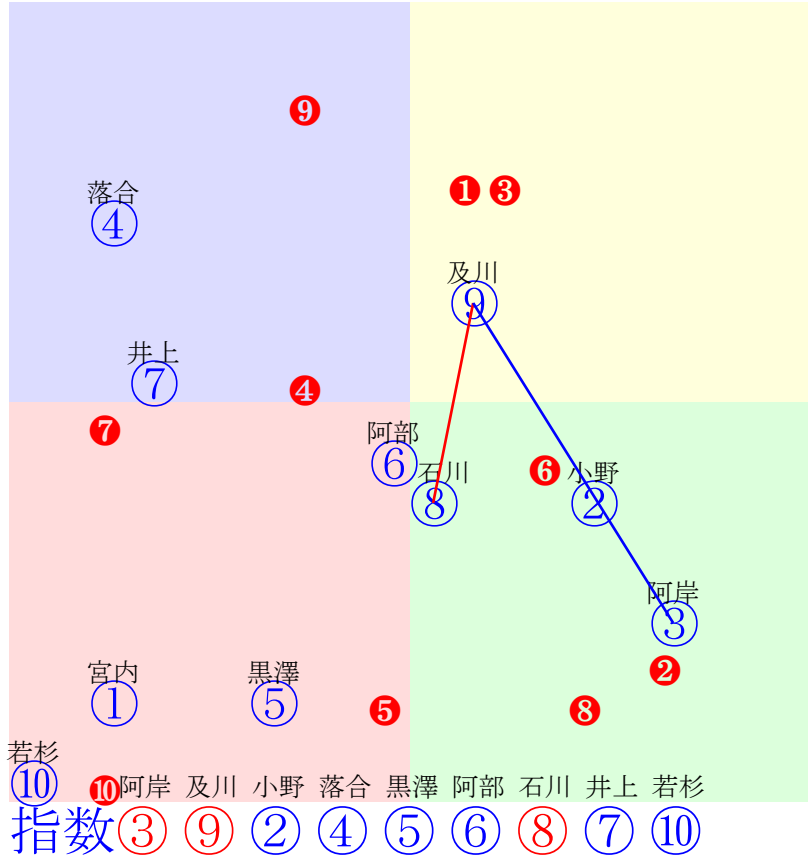

20250528門別1R1000m(ダート・右外)

多頭出:齊藤正弘(門別)①⑥小野望(門別)②⑧/

- ①50 ①07 宮内勇:齊藤正 単勝 ⑧ 550円
- ②95 ②06 小野楓:小野望 複勝 ⑧ 180円 ⑨ 120円 ③ 120円
- ③103 ③03 阿岸潤:佐藤英 枠連 ⑦⑧ 980円
- ④91 ④05 落合玄:小国 馬連 ⑧⑨ 720円
- ⑤90 ⑤09 黒澤愛:山田和 馬単 ⑧⑨ 1790円
- ⑥88 ⑥04 阿部龍:齊藤正 ワイド ⑧⑨ 270円 ③⑧ 330円 ③⑨ 160円
- ⑦74 ⑦08 井上俊:櫻井拓 3連複 ③⑧⑨ 590円
- ⑧80 ⑧01 石川俊:小野望 3連単 ⑧⑨③ 4390円
- ⑨100 ⑨02 及川烈:川島洋
- ⑩64 ⑩除外 若杉朝:森山雄

- 人気:⑨③②⑥⑧⑤④⑦①⑩
- 騎手:⑧④②①⑥⑤③⑨⑦⑩
- 血統:⑩⑥①②⑧⑤③⑦④⑨
- 前半:③⑥⑨②⑤⑧④①⑩
- 後半:④⑦⑨②⑤③⑩⑥⑧