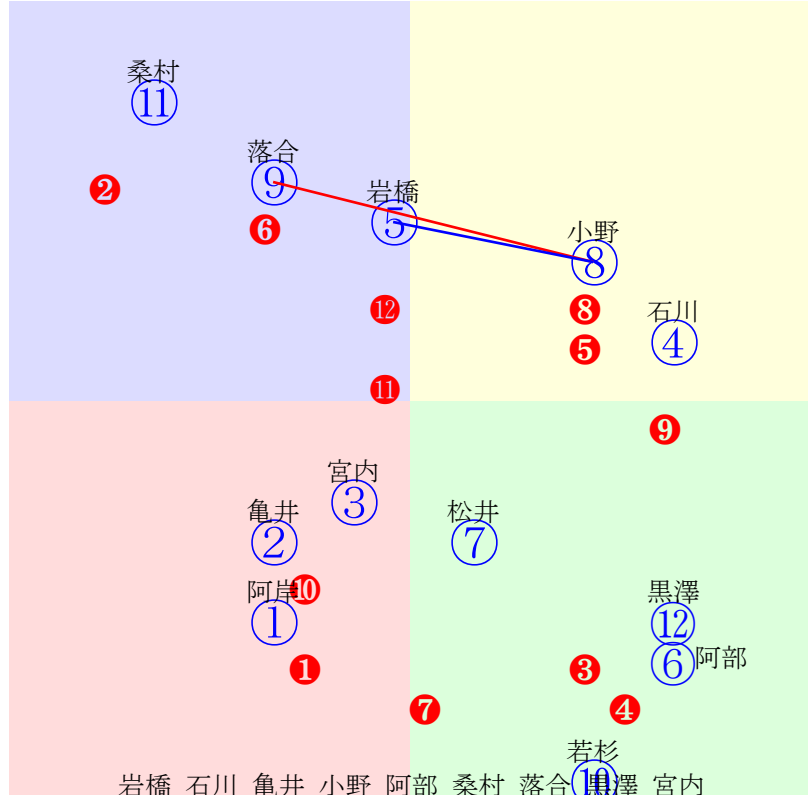

20250528門別11R1200m(ダート・右外)

指数 ⑤ ④ ② ⑧ ⑥ ⑪ ⑨ ⑫ ③

多頭出:秋田大助(門別)⑦⑩/アブエンテ①⑩

- ①91 ①09 阿岸潤:佐藤英
- ②112②08 亀井洋:柳沢
- ③99 ③取消 宮内勇:山口竜
- ④113④05 石川俊:小国
- ⑤121⑤03 岩橋勇:田中正
- ⑥109⑥10 阿部龍:齊藤正
- ⑦98 ⑦04 松井伸:秋田
- ⑧111⑧02 小野楓:小野望
- ⑨104⑨01 落合玄:田中淳
- ⑩95 ⑩11 若杉朝:秋田
- ⑪107⑪07 桑村真:石本
- ⑫103⑫06 黒澤愛:村上

- 単勝 ⑨ 240円
- 複勝 ⑨ 120円 ⑧ 110円 ⑤ 160円
- 枠連 ⑥⑦ 370円
- 馬連 ⑧⑨ 300円
- 馬単 ⑨⑧ 510円
- ワイド ⑧⑨ 180円 ⑤⑨ 330円 ⑤⑧ 260円
- 3連複 ⑤⑧⑨ 600円
- 3連単 ⑨⑧⑤ 1630円

- 人気:④⑧⑤⑨⑥⑫⑪②③⑦①⑩
- 騎手:④⑨⑪⑧③⑤⑥⑫①⑦②⑩
- 血統:⑦⑨④③⑩⑪⑤②⑥⑧⑫①
- 前半:⑥⑩⑫④⑤⑧②③①
- 後半:⑨⑤⑪②⑧④⑦③⑫