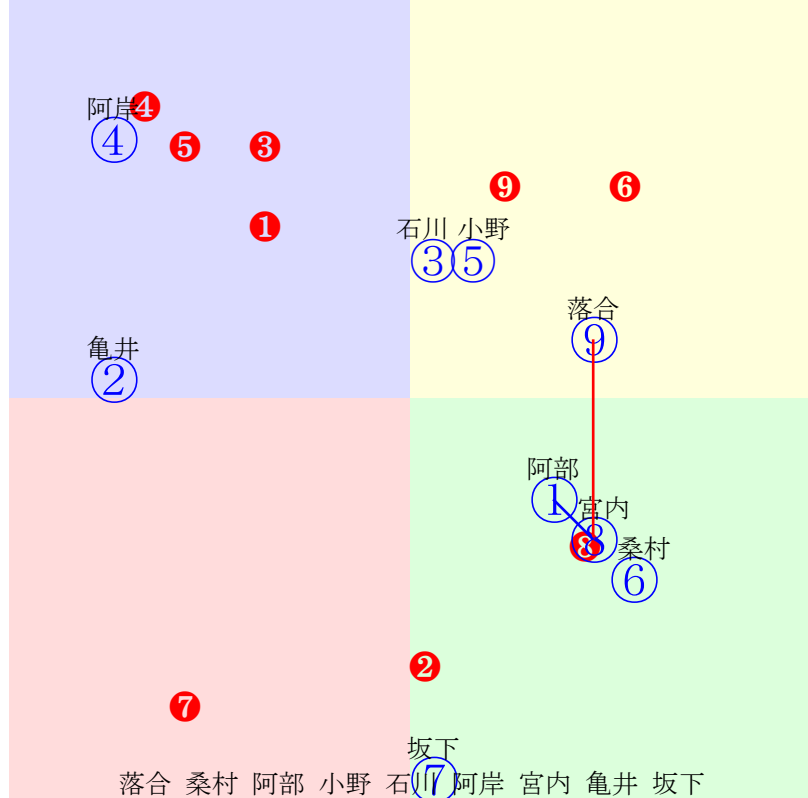

20250528門別8R1000m(ダート・右外)

指数 ⑨ ⑥ ① ⑤ ③ ④ ⑧ ② ⑦

多頭出:角川秀樹(門別)①⑤秋田大助(門別)②⑦/北原大史②⑦

- ①117①03 阿部龍:角川 単勝 ⑨ 420円
- ②83 ②08 亀井洋:秋田 複勝 ⑨ 150円 ⑧ 190円 ① 170円
- ③110③05 石川倭:黒川 枠連 ⑧⑧ 950円
- ④103④04 阿岸潤:松本 馬連 ⑧⑨ 770円
- ⑤111⑤06 小野楓:角川 馬単 ⑨⑧ 1520円
- ⑥118⑥07 桑村真:沼澤 ワイド ⑧⑨ 330円 ①⑨ 520円 ①⑧ 710円
- ⑦66 ⑦09 坂下秀:秋田 3連複 ①⑧⑨ 1560円
- ⑧96 ⑧02 宮内勇:齊藤正 3連単 ⑨⑧① 7040円
- ⑨121⑨01 落合玄:山口竜

- 人気:③⑥⑨①⑤⑧④⑦②
- 騎手:③⑨⑥⑤⑧①④②⑦
- 血統:⑨④⑦⑤②⑧①③⑥
- 前半:⑥⑨①⑤③⑦⑧④②
- 後半:④⑨①⑥③⑤②⑧⑦