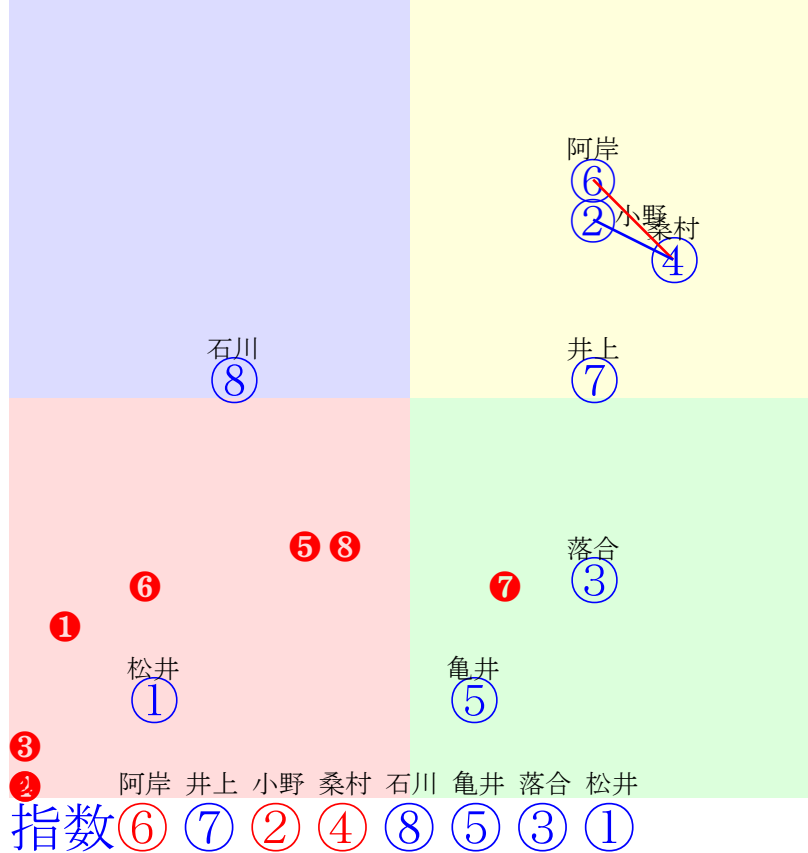

20250528門別3R1000m(ダート・右外)

多頭出:小国博行(門別)③⑧/

- ①63 ①08 松井伸:松森
- ②108 **②03 小野楓:小野望**
- ③89 ③07 落合玄:小国
- ④107 **④02 桑村真:角川**
- ⑤95 ⑤06 亀井洋:佐々木
- ⑥112 **⑥01 阿岸潤:松本**
- ⑦109⑦04 井上俊:村上
- ⑧100⑧05 石川倭:小国

- 単勝 ⑥ 910円
- 複勝 ⑥ 110円 ④ 100円 ② 130円
- 馬連 ④⑥ 190円
- 馬単 ⑥④ 1050円
- ワイド ④⑥ 120円 ②⑥ 210円 ②④ 140円
- 3連複 ②④⑥ 250円
- 3連単 ⑥④② 3240円

- 人気:④②⑧⑥⑦③⑤①
- 騎手:⑧③④②①⑤⑦
- 血統:⑧④②⑦①⑤③
- 前半:②⑥⑦⑤④③⑧①
- 後半:④⑧⑥⑦②③⑤①