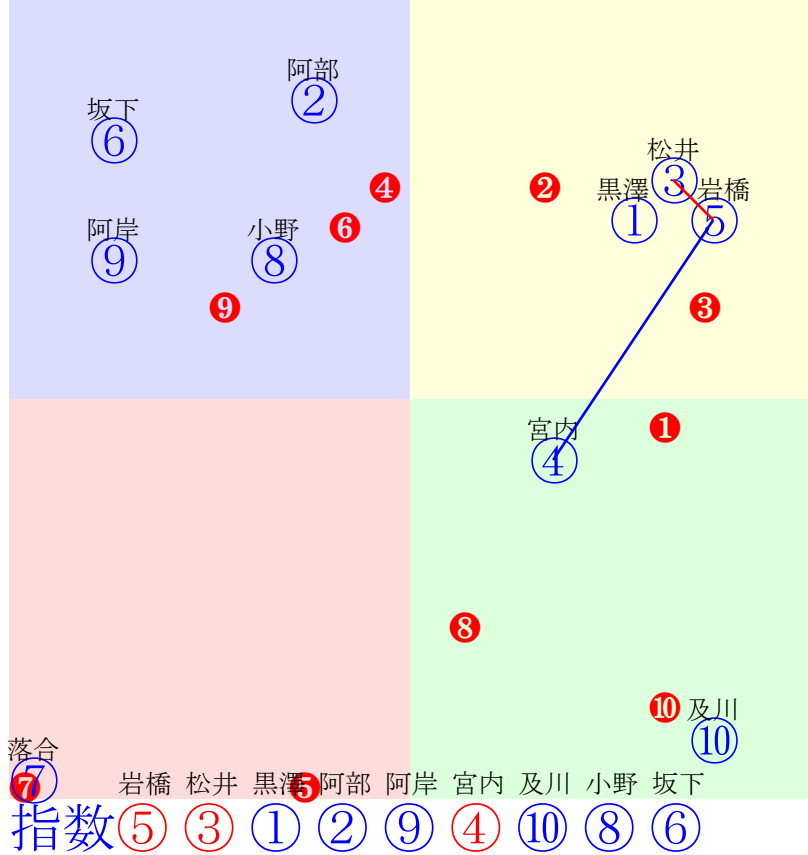

20250528門別7R1000m(ダート・右外)

- ①103①10 黒澤愛:千葉
- ②96 ②05 阿部龍:米川
- ③109 ③01 松井伸:五十嵐
- ④87 ④03 宮内勇:小野望
- ⑤114 ⑤02 岩橋勇:小国
- ⑥82 ⑥08 坂下秀:秋田
- ⑦40 ⑦04 落合玄:田中淳
- ⑧85 ⑧06 小野楓:松森
- ⑨89 ⑨09 阿岸潤:川島雅
- ⑩87 ⑩07 及川烈:齊藤正

- 単勝 ③ 1170円
- 複勝 ③ 190円 ⑤ 100円 ④ 360円
- 枠連 ③⑤ 930円
- 馬連 ③⑤ 800円
- 馬単 ③⑤ 3540円
- ワイド ③⑤ 270円 ③④ 1870円 ④⑤ 840円
- 3連複 ③④⑤ 4400円
- 3連単 ③⑤④ 34390円

- 人気:②①③⑤⑦⑥⑧⑨⑩④
- 騎手:⑦⑧④⑤②①⑨③⑩⑥
- 血統:⑦④⑨⑧⑤①⑩②③⑥
- 前半:⑤③①⑩②④⑧⑨⑥
- 後半:⑥⑤⑨②③①⑧④⑩