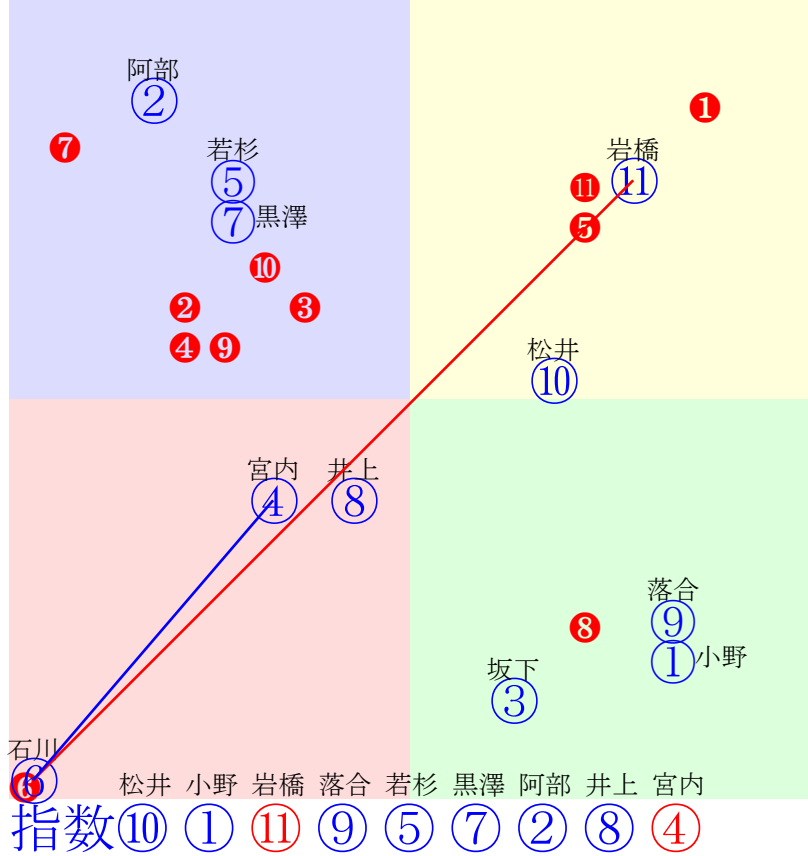

20250528門別10R1200m(ダート・右外)

- ①99 ①05 小野楓:小野望
- ②85 ②11 阿部龍:松森
- ③76 ③10 坂下秀:秋田
- ④80 ④03 宮内勇:田中淳
- ⑤87 ⑤06 若杉朝:森山雄
- ⑥40 ⑥02 石川倭:村上
- ⑦87 ⑦07 黒澤愛:米川
- ⑧82 ⑧04 井上俊:櫻井拓
- ⑨89 ⑨08 落合玄:田中正
- ⑩110⑩09 松井伸:佐久間
- ⑪99 ⑪01 岩橋勇:五十嵐

- 単勝 ⑪ 160円
- 複勝 ⑪ 110円 ⑥ 140円 ④ 200円
- 枠連 ⑥⑧ 260円
- 馬連 ⑥⑪ 310円
- 馬単 ⑪⑥ 440円
- ワイド ⑥⑪ 190円 ④⑪ 280円 ④⑥ 530円
- 3連複 ④⑥⑪ 760円
- 3連単 ⑪⑥④ 2100円

- 人気:①⑪⑥⑨⑤②⑦③⑧④⑩
- 騎手:⑥⑨①④⑪②⑦⑩⑧⑤③
- 血統:⑨⑩①⑦⑧⑪⑥④③⑤②
- 前半:①⑩⑪⑨④③⑧⑤⑦
- 後半:②⑦⑤⑩⑪⑧⑨①③