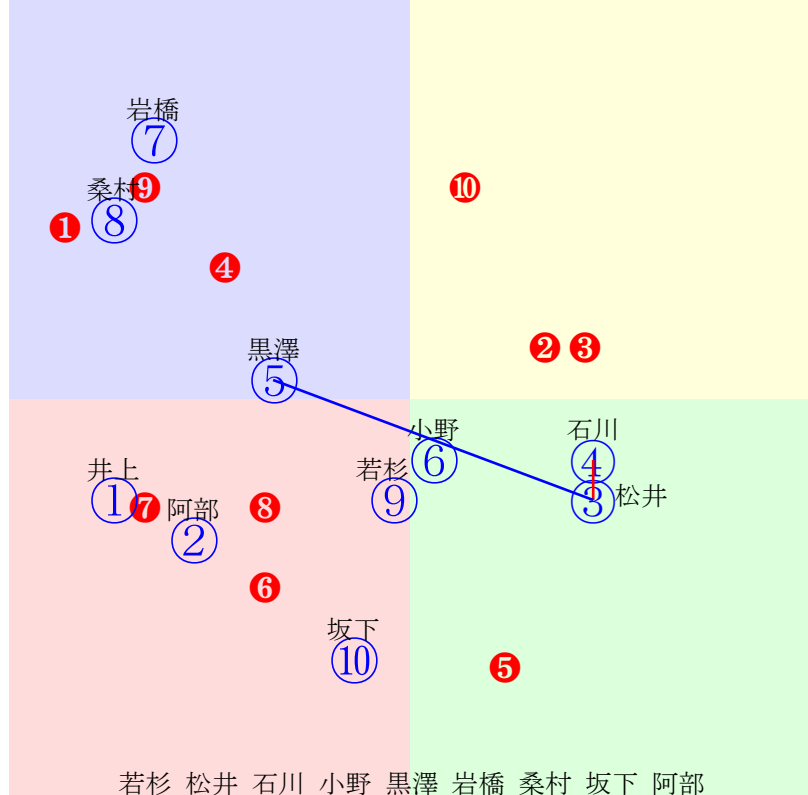

20250528門別6R1600m(ダート・右内)

若杉 松井 石川 小野 黒澤 岩橋 桑村 坂下 阿部
指数 ⑨ ③ ④ ⑥ ⑤ ⑦ ⑧ ⑩ ②

多頭出:岡島玉一(門別)①⑤⑦⑩/松山増男①⑩

- ①72 ①05 井上俊:岡島 単勝 ④ 310円
- ②74 ②07 阿部龍:角川 複勝 ④ 140円 ③ 130円 ⑤ 340円
- ③86 ③02 松井伸:川島雅 枠連 ③④ 200円
- ④86 ④01 石川俊:佐々国 馬連 ③④ 190円
- ⑤79 ⑤03 黒澤愛:岡島 馬単 ④③ 400円
- ⑥85 ⑥取消 小野楓:黒川 ワイド ③④ 150円 ④⑤ 760円 ③⑤ 680円
- ⑦78 ⑦04 岩橋勇:岡島 3連複 ③④⑤ 1080円
- ⑧78 ⑧06 桑村真:佐久間 3連単 ④③⑤ 3460円
- ⑨88 ⑨09 若杉朝:森山雄
- ⑩76 ⑩08 坂下秀:岡島

- 人気:③④⑧⑦②⑨⑤①⑥⑩
- 騎手:④⑧⑥⑦②⑤③①⑨⑩
- 血統:⑧⑩⑦④①⑤⑥②③⑨
- 前半:⑨③④⑥⑧⑩⑤②⑦
- 後半:⑥⑦⑤①③④②⑧⑩