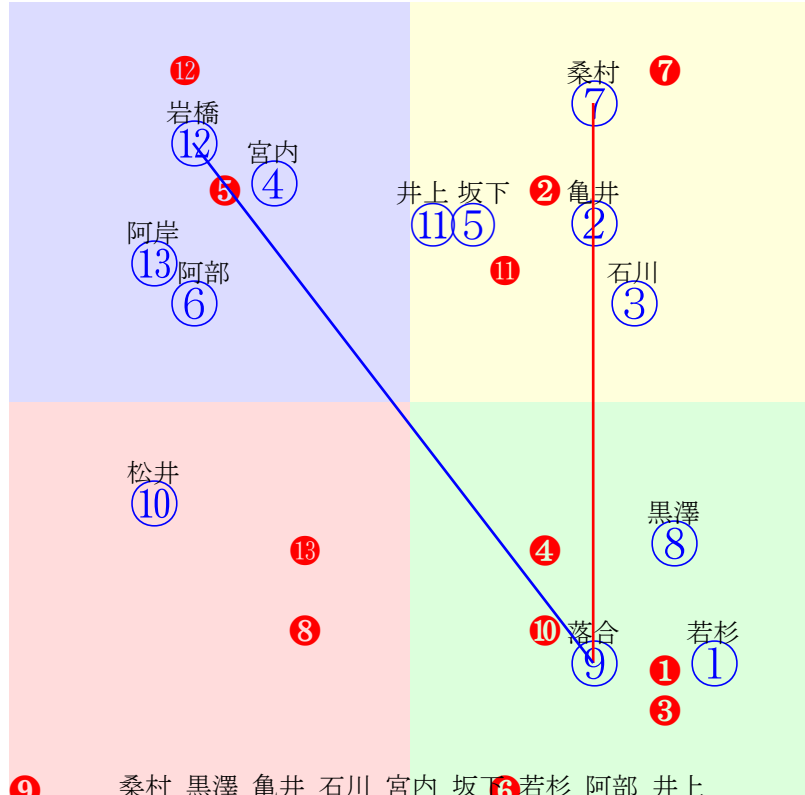

20250528門別9R1200m(ダート・右外)

- ①99 ①13 若杉朝:森山雄
- ②107②11 亀井洋:佐々国
- ③107③06 石川倭:川島雅
- ④105④04 宮内勇:小野望
- ⑤105⑤05 坂下秀:田中淳
- ⑥99 ⑥12 阿部龍:五十嵐
- ⑦117⑦01 桑村真:角川
- ⑧110⑧08 黒澤愛:佐久間
- ⑨90 ⑨02 落合玄:齊藤正
- ⑩93 ⑩09 松井伸:山田和
- ⑪99 ⑪07 井上俊:櫻井拓
- ⑫98 ⑫03 岩橋勇:黒川
- ⑬92 ⑬10 阿岸潤:秋田

- 単勝 ⑦ 110円
- 複勝 ⑦ 100円 ⑨ 160円 ⑫ 210円
- 枠連 ⑤⑥ 340円
- 馬連 ⑦⑨ 550円
- 馬単 ⑦⑨ 650円
- ワイド ⑦⑨ 300円 ⑦⑫ 290円 ⑨⑫ 1670円
- 3連複 ⑦⑨⑫ 1720円
- 3連単 ⑦⑨⑫ 3200円

桑村 黒澤 亀井 石川 宮内 坂下 若杉 阿部 井上
指数 ⑦ ⑧ ② ③ ④ ⑤ ① ⑥ ⑩ ⑪

人気:⑦②⑤③⑫⑧⑪⑨⑬⑩⑥①④
騎手:③⑨⑦④⑫⑥⑧⑬⑩②⑪①⑤
血統:④⑫③⑪⑧②⑨⑥⑤⑦⑬①⑩
前半:⑧①③⑨②⑤④⑦⑥
後半:⑫⑦⑬④②⑤③⑥⑪