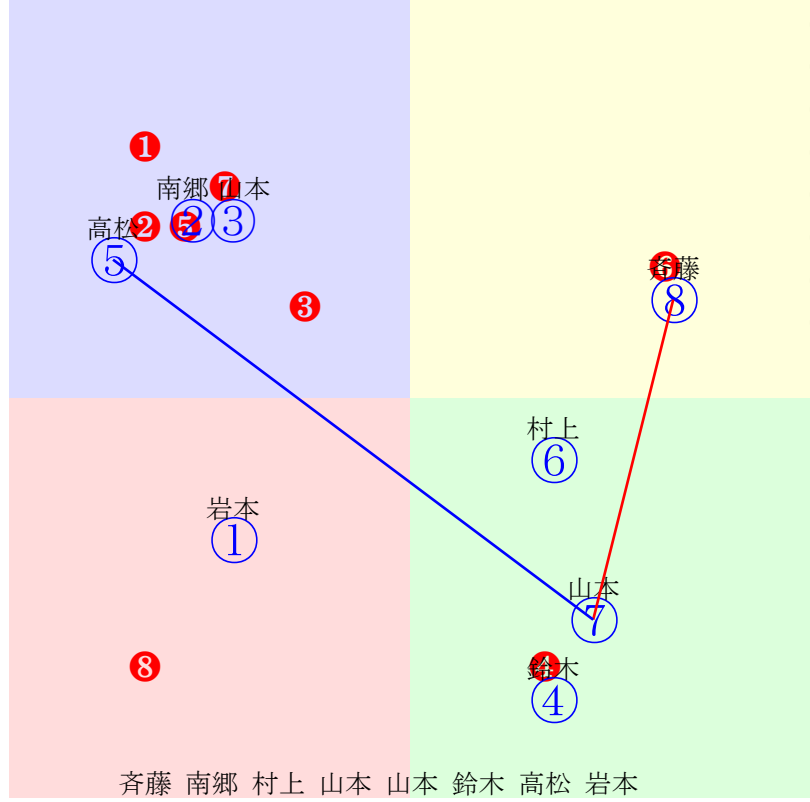

20260608水沢5R1400m(ダート・右)

指数 ⑧ ② ⑥ ③ ⑦ ④ ⑤ ①

- ①94 ①04 岩本怜:三野宮
- ②105②07 南郷家:桜田樹
- ③103③08 山本政:齋藤雄
- ④96 ④06 鈴木祐:高橋純
- ⑤96 ⑤03 高松亮:酒井仁
- ⑥104⑥05 村上忍:村上実
- ⑦101 ⑦02 山本紀:板垣
- ⑧114 ⑧01 斉藤友:橘

- 単勝 ⑧ 370円
- 複勝 ⑧ 160円 ⑦ 200円 ⑤ 490円
- 馬連 ⑦⑧ 1040円
- 馬単 ⑧⑦ 2360円
- ワイド ⑦⑧ 440円 ⑤⑧ 2020円 ⑤⑦ 1610円
- 3連複 ⑤⑦⑧ 6600円
- 3連単 ⑧⑦⑤ 24160円

- 人気:②⑥⑦①③⑧④⑤
- 騎逃:④⑤⑥⑦③①②
- 騎手:⑥③⑤⑦④②①⑧
- 血統:⑦⑧⑤③④②①⑥
- 前半:⑧⑥④③⑦①②⑤
- 後半:②⑤③⑥⑦⑧①④