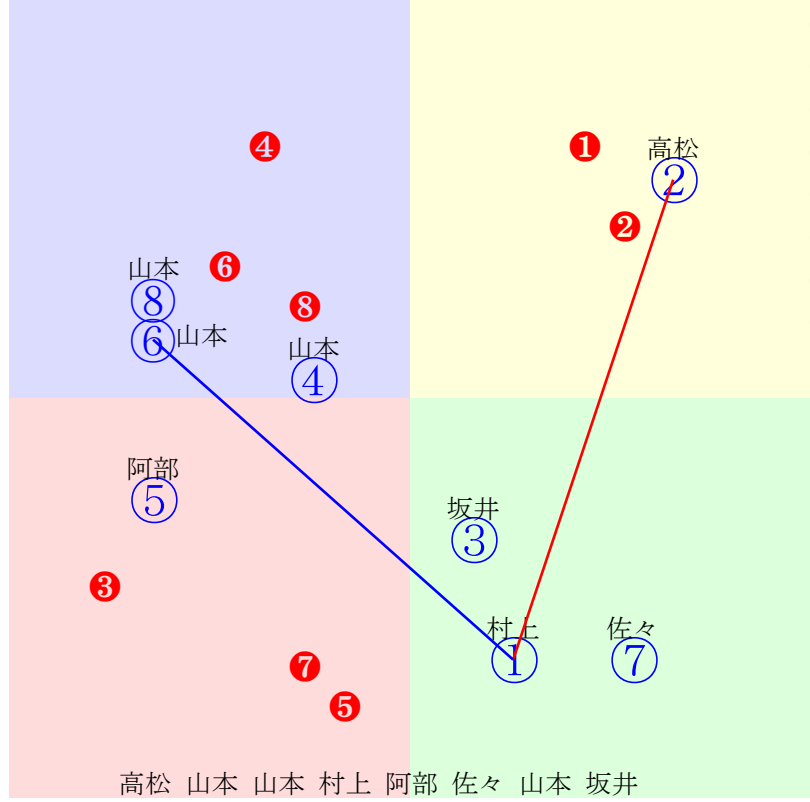

20260608水沢12R1600m(ダート・右)

高松 山本 山本 村上 阿部 佐々 山本 坂井
指数 ② ④ ⑥ ① ⑤ ⑦ ⑧ ③

- ①110①02 村上忍:村上実 単勝 ② 100円
- ②120②01 高松亮:佐藤雅 複勝 ② 100円 ① 120円 ⑥ 140円
- ③101③08 坂井瑛:新田 馬連 ①② 240円
- ④112④05 山本政:畠山 馬単 ②① 300円
- ⑤110⑤07 阿部英:畠山 ワイド ①② 140円 ②⑥ 160円 ①⑥ 270円
- ⑥111⑥03 山本紀:板垣 3連複 ①②⑥ 250円
- ⑦110⑦06 佐々木志:佐藤祐 3連単 ②①⑥ 560円
- ⑧109⑧04 山本聡:佐藤浩

- 人気:②⑥①④⑧⑤⑦③
- 騎逃:⑥②①④⑦⑤⑧③
- 騎手:⑧①④②⑥⑦⑤③
- 血統:①②④⑤③⑥⑦⑧
- 前半:①②⑥⑦④⑤⑧③
- 後半:②⑧④⑤⑦③⑥①