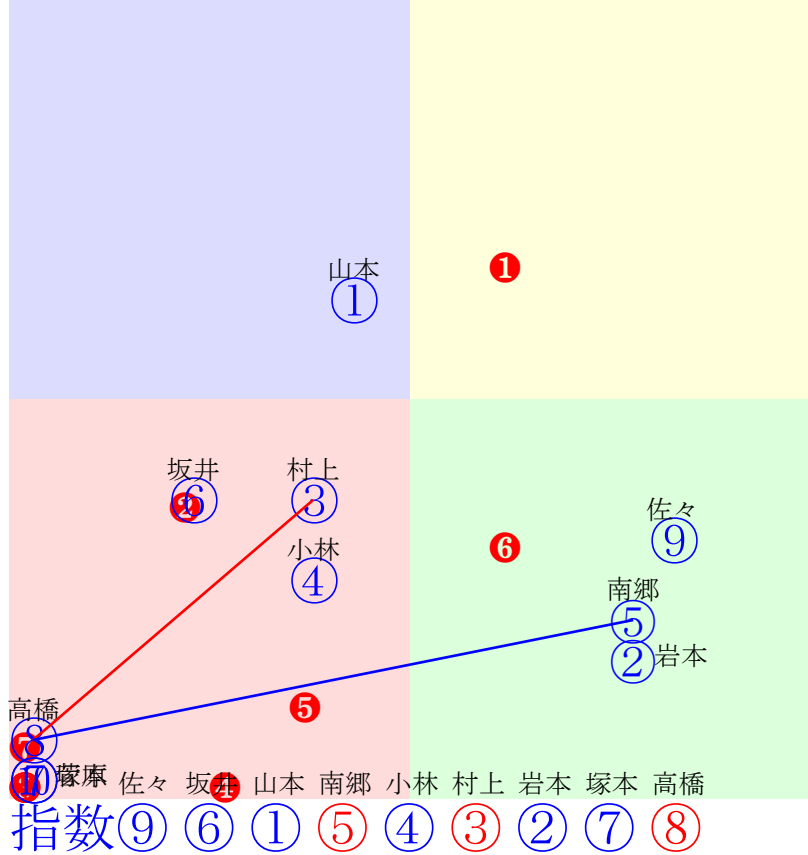

20260608水沢6R1300m(ダート・右)

多頭出:/中央在籍4戦(0-0-0-4)③⑥中央在籍2戦(0-0-0-2)⑦⑧⑨

- ①100①05 山本紀:板垣 単勝 ③ 180円
  - ②86 ②06 岩本怜:三野宮 複勝 ③ 110円 ⑧ 190円 ⑤ 330円
  - ③92 **③01 村上忍:村上実** 枠連 ③⑦ 460円
  - ④93 ④08 小林凌:飯田弘 馬連 ③⑧ 470円
  - ⑤96 **⑤03 南郷家:陶** 馬単 ③⑧ 770円
  - ⑥101⑥10 坂井瑛:村上実 ワイド ③⑧ 240円 ③⑤ 790円 ⑤⑧ 1780円
  - ⑦40 ⑦09 塚本涼:酒井仁 3連複 ③⑤⑧ 3540円
  - ⑧40 **⑧02 高橋悠:伊藤忍** 3連単 ③⑧⑤ 8280円
  - ⑨109⑨07 佐々木志:三野宮
  - ⑩40 ⑩04 菅原辰:新田
2. 人気:③①②⑧⑥⑤⑦⑨④⑩
   騎逃:③①⑧④⑩②⑥⑦⑤⑨
   騎手:③⑧①⑩⑨⑦④⑤②⑥
   血統:⑤①③⑩②⑨⑧⑥④⑦
   前半:⑨②⑤④①③⑥⑦⑧
   後半:⑥①③④⑨⑤②⑦⑧