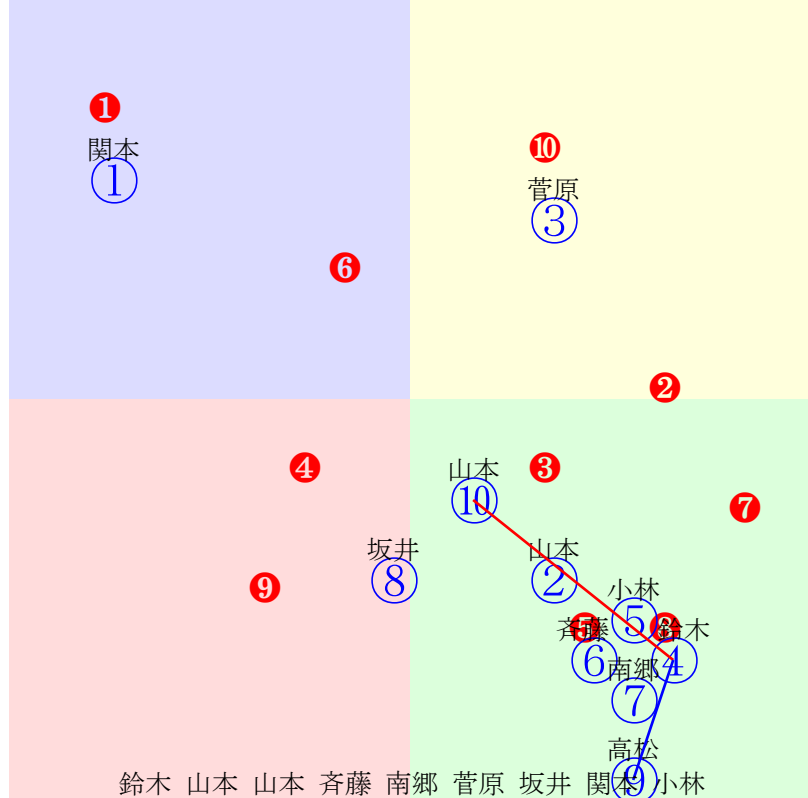

20260608水沢1R850m(ダート・右)

指数 ④ ⑩ ② ⑥ ⑦ ③ ⑧ ① ⑤

多頭出:/中央在籍4戦(0-0-0-4)①⑥中央在籍3戦(0-0-0-3)⑦⑧

- ①89 ①08 関本玲:関本 単勝 ⑩ 140円
- ②102②10 山本政:石川栄 複勝 ⑩ 100円 ④ 150円 ⑨ 150円
- ③95 ③09 菅原辰:小林俊 枠連 ④⑧ 400円
- ④105 ④02 鈴木祐:飯田弘 馬連 ④⑩ 380円
- ⑤86 ⑤07 小林凌:飯田弘 馬単 ⑩④ 450円
- ⑥100⑥05 斉藤友:板垣 ワイド ④⑩ 190円 ⑨⑩ 280円 ④⑨ 490円
- ⑦100⑦06 南郷家:高橋純 3連複 ④⑨⑩ 830円
- ⑧94 ⑧04 坂井瑛:陶 3連単 ⑩④⑨ 2580円
- ⑨54 ⑨03 高松亮:佐藤雅
- ⑩104 ⑩01 山本聡:小林俊

人気:⑩③⑨④⑥⑦①⑧⑤②

騎手:⑩②⑨③④⑤⑦①⑧⑥

血統:①②③④⑤⑨⑩⑧⑥⑦

前半:④⑦⑥⑩②⑤③⑧⑨

後半:①②⑩⑧③④⑥⑦⑤