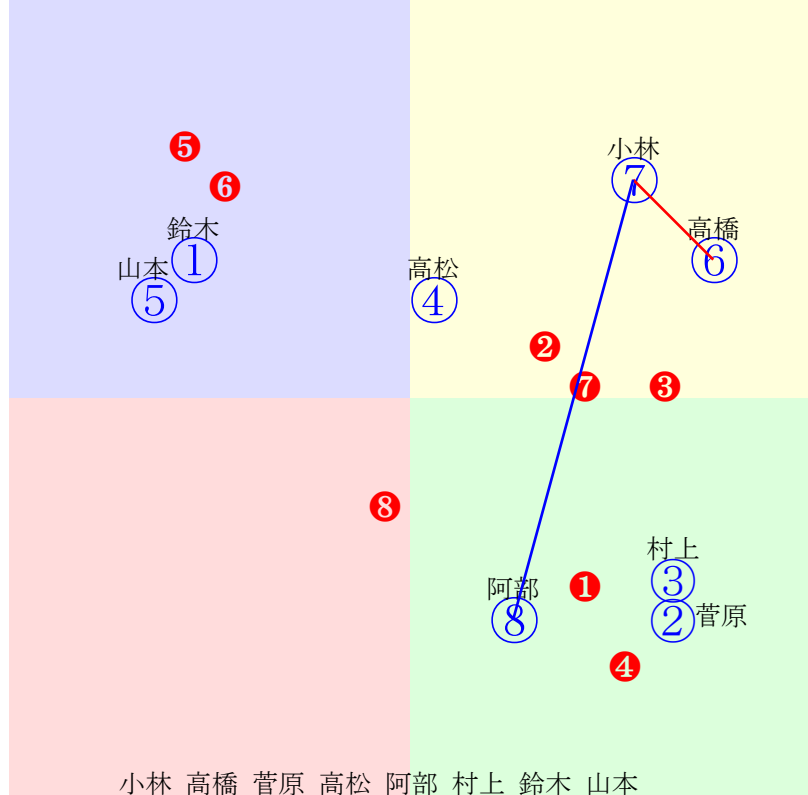

20260608水沢4R1400m(ダート・右)

多頭出:/中央在籍3戦(0-0-0-3)③⑧

小林 高橋 菅原 高松 阿部 村上 鈴木 山本
指数 ⑦ ⑥ ② ④ ⑧ ③ ① ⑤

- ①97 ①07 鈴木祐:佐々由
- ②106②04 菅原辰:菅原右
- ③98 ③05 村上忍:村上実
- ④101④08 高松亮:橋
- ⑤92 ⑤06 山本政:齋藤雄
- ⑥111⑥01 高橋悠:伊藤忍
- ⑦114⑦02 小林凌:飯田弘
- ⑧99 ⑧03 阿部英:及川

- 単勝 ⑥ 1620円
- 複勝 ⑥ 240円 ⑦ 120円 ⑧ 1000円
- 馬連 ⑥⑦ 530円
- 馬単 ⑥⑦ 1600円
- ワイド ⑥⑦ 270円 ⑥⑧ 7220円 ⑦⑧ 1180円
- 3連複 ⑥⑦⑧ 6790円
- 3連単 ⑥⑦⑧ 40920円

- 人気:⑦③④⑥⑤①②⑧
- 騎逃:①④⑥③②⑤⑦⑧
- 騎手:③⑤④⑥②①⑧⑦
- 血統:⑧②⑦①⑤③⑥④
- 前半:③⑦②⑥①⑧④⑤
- 後半:⑤④⑥⑧①⑦②③