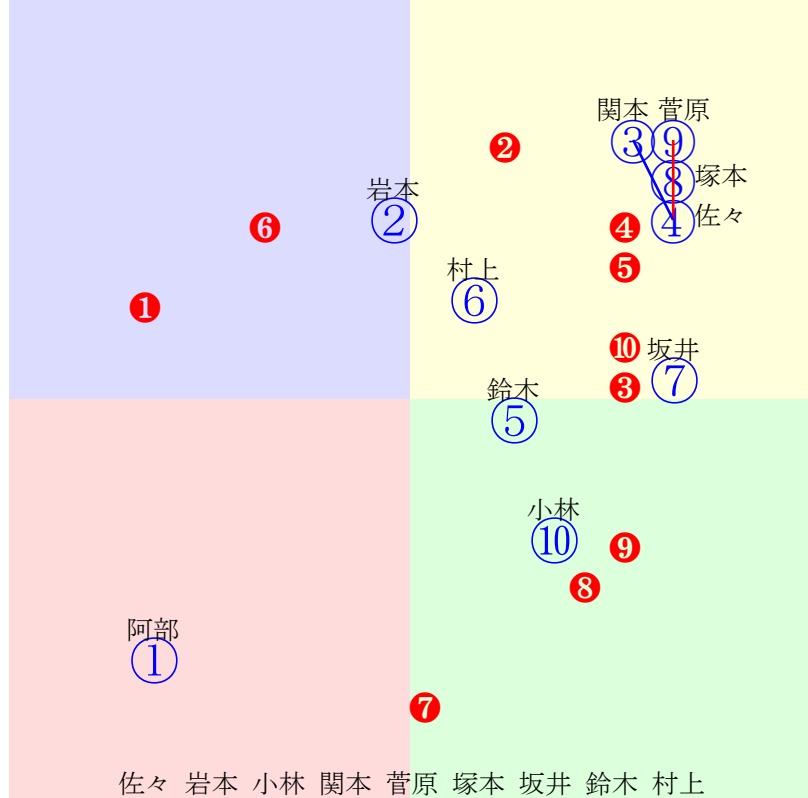

20260608水沢2R850m(ダート・右)

指数 ④ ② ⑩ ③ ⑨ ⑧ ⑦ ⑤ ⑥

- ①83 ①09 阿部英:及川
- ②113②05 岩本怜:三野宮
- ③108③03 関本玲:千葉幸
- ④117④02 佐々木志:小林俊
- ⑤98 ⑤07 鈴木祐:関本
- ⑥96 ⑥08 村上忍:瀬戸
- ⑦102⑦10 坂井瑛:三野宮
- ⑧106⑧06 塚本涼:酒井仁
- ⑨107⑨01 菅原辰:佐々由
- ⑩110⑩04 小林凌:永田

- 単勝 ⑨ 200円
- 複勝 ⑨ 150円 ④ 160円 ③ 220円
- 枠連 ④⑧ 630円
- 馬連 ④⑨ 640円
- 馬単 ⑨④ 1030円
- ワイド ④⑨ 280円 ③⑨ 450円 ③④ 590円
- 3連複 ③④⑨ 1800円
- 3連単 ⑨④③ 5880円

人気:④③⑨②⑥⑧⑦⑩⑤①

騎手:⑥⑨⑤④⑧①⑩②③⑦

血統:①⑨⑦⑤④②⑥⑧⑩③

前半:④⑧③⑨⑦⑩⑤②⑥

後半:②④⑩③⑨⑧⑥⑦⑤