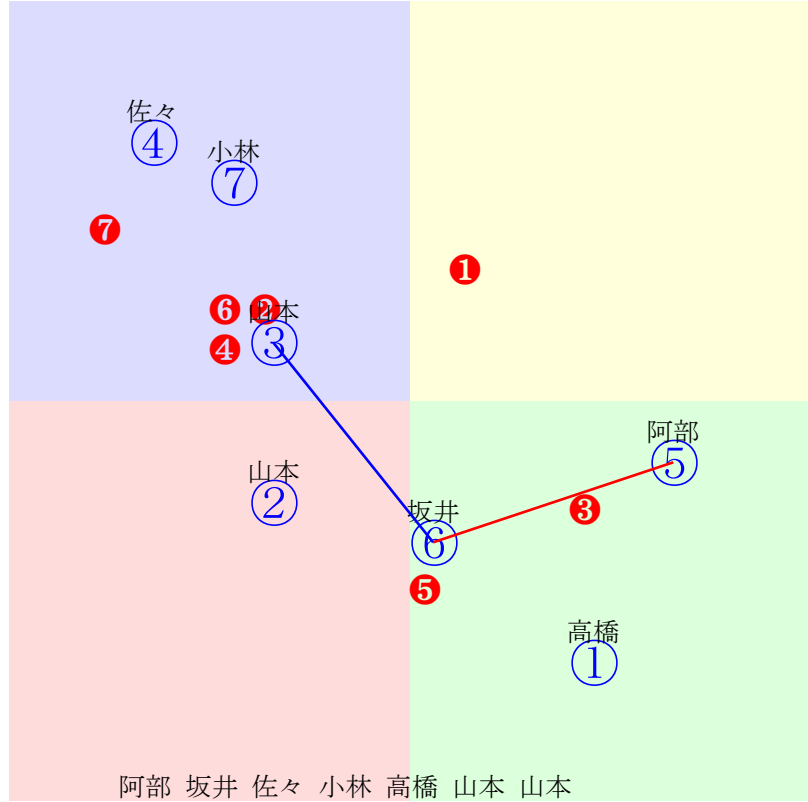

20260608水沢3R1400m(ダート・右)

阿部 坂井 佐々 小林 高橋 山本 山本
指数 ⑤ ⑥ ④ ⑦ ① ② ③

- ①99 ①06 高橋悠:佐藤敏
- ②95 ②07 山本政:西野
- ③95 ③03 山本聡:永田
- ④102④05 佐々木志:橘
- ⑤117⑤01 阿部英:及川
- ⑥103⑥02 坂井瑛:新田
- ⑦100⑦04 小林凌:永田

- 単勝 ⑤ 110円
- 複勝 ⑤ 120円 ⑥ 510円
- 馬連 ⑤⑥ 990円
- 馬単 ⑤⑥ 1100円
- ワイド ⑤⑥ 250円 ③⑤ 140円 ③⑥ 640円
- 3連複 ③⑤⑥ 730円
- 3連単 ⑤⑥③ 2820円

- 人気:⑤③④⑥②⑦①
- 騎逃:①②④⑥⑦③⑤
- 騎手:③②①④⑤⑦⑥
- 血統:⑤⑥⑦④③②①
- 前半:⑤⑥①②③⑦④
- 後半:④⑦⑤③②⑥①