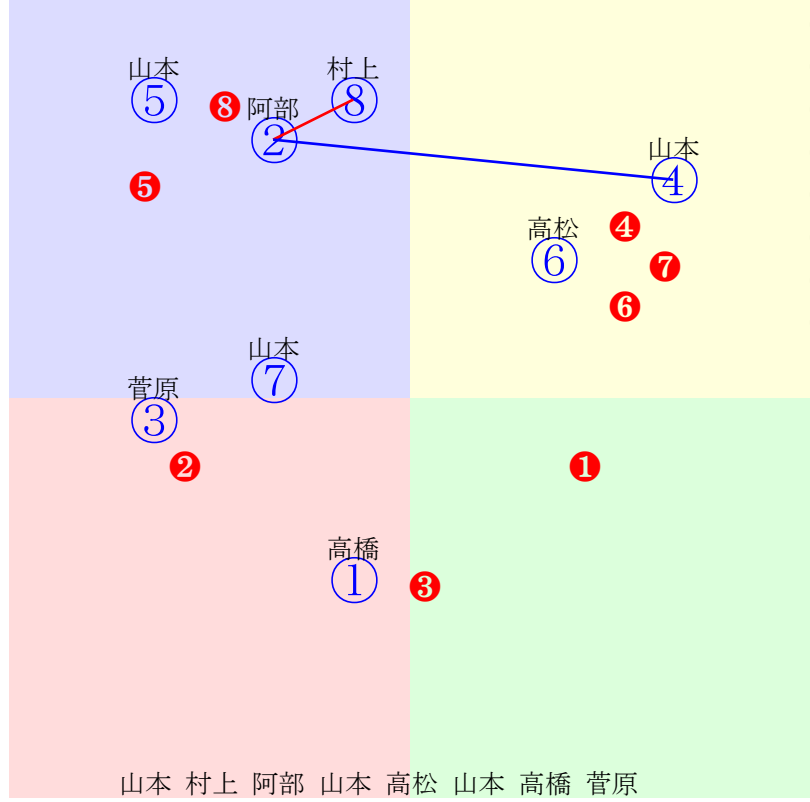

20260608水沢11R1600m(ダート・右)

山本 村上 阿部 山本 高松 山本 高橋 菅原
指数 ④ ⑧ ② ⑤ ⑥ ⑦ ① ③

- ①109①08 高橋悠:伊藤忍
- ②114②02 阿部英:吉田司
- ③107③07 菅原辰:千葉幸
- ④134④03 山本聡:佐藤祐
- ⑤114⑤04 山本紀:板垣
- ⑥114⑥06 高松亮:佐藤雅
- ⑦110⑦05 山本政:工藤裕
- ⑧130⑧01 村上忍:村上実

- 単勝 ⑧ 260円
- 複勝 ⑧ 120円 ② 330円 ④ 130円
- 馬連 ②⑧ 1990円
- 馬単 ⑧② 3530円
- ワイド ②⑧ 560円 ④⑧ 200円 ②④ 1030円
- 3連複 ②④⑧ 1450円
- 3連単 ⑧②④ 9330円

- 人気: ④⑧⑥②①⑤⑦③
- 騎逃: ⑤⑥⑧⑦③②①④
- 騎手: ④⑧⑦⑥①⑤③②
- 血統: ⑧①⑤③⑥②④⑦
- 前半: ④⑧⑥①②⑦⑤③
- 後半: ⑧④⑤②⑥⑦③①