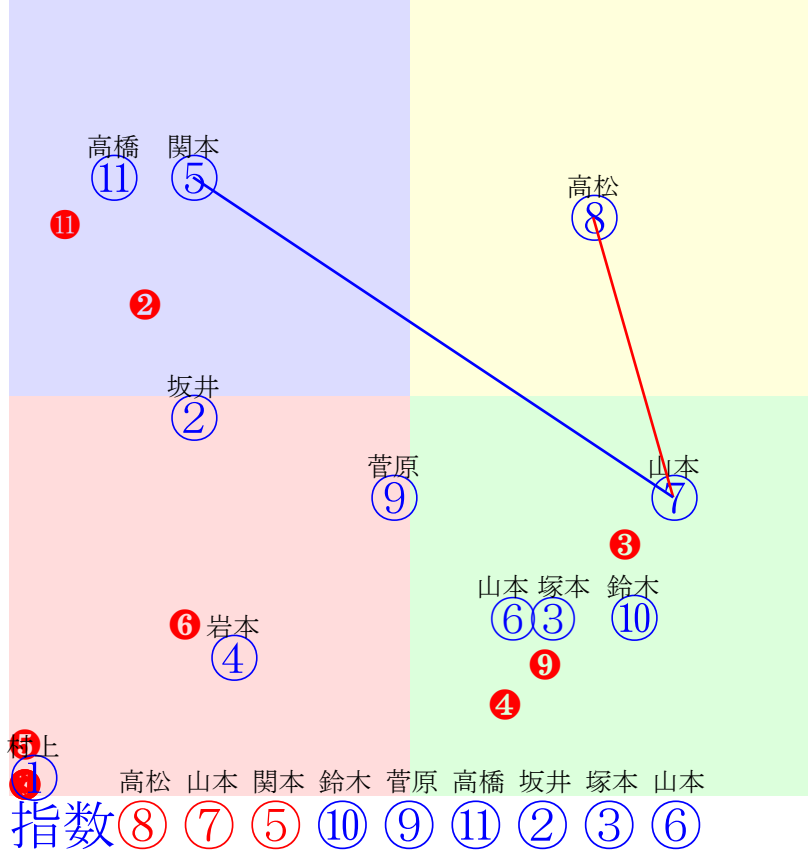

20260608水沢7R1300m(ダート・右)

多頭出:/中央在籍1戦(0-0-0-1)①⑩中央在籍2戦(0-0-0-2)④⑤⑦

- ①40 ①06 村上忍:畠山 単勝 ⑧ 250円
- ②94 ②05 坂井瑛:桜田康 複勝 ⑧ 110円 ⑦ 120円 ⑤ 160円
- ③93 ③04 塚本涼:千葉博 枠連 ⑥⑦ 390円
- ④85 ④10 岩本怜:千葉博 馬連 ⑦⑧ 350円
- ⑤102 ⑤03 関本玲:永田 馬単 ⑧⑦ 780円
- ⑥93 ⑥08 山本紀:木村晁 ワイド ⑦⑧ 170円 ⑤⑧ 330円 ⑤⑦ 450円
- ⑦110 ⑦02 山本聡:菅原勲 3連複 ⑤⑦⑧ 670円
- ⑧111 ⑧01 高松亮:佐藤雅 3連単 ⑧⑦⑤ 2160円
- ⑨99 ⑨07 菅原辰:瀬戸
- ⑩100⑩11 鈴木祐:小林俊
- ⑪95 ⑪09 高橋悠:小林義

- 人気:⑦⑧⑤⑩①③⑥②⑨④⑪
- 騎逃:⑧①⑥⑪⑩⑦⑨④②③⑤
- 騎手:⑦①⑧⑪⑥⑨⑩③④⑤②
- 血統:⑤④⑧⑦⑪③⑩①⑨⑥②
- 前半:⑦⑩③⑧⑥⑨②⑤④
- 後半:⑪⑤⑧⑦⑨②⑩④⑥