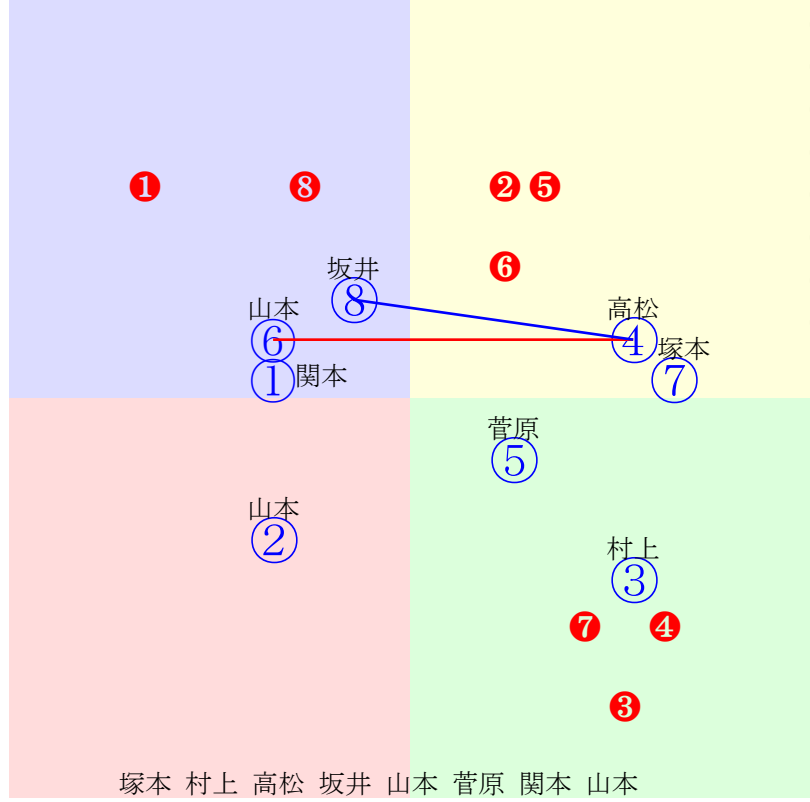

20260608水沢9R1400m(ダート・右)

指数⑦③④⑧②⑤①⑥

多頭出:/中央在籍5戦(0-0-0-5)⑤⑧

- ①107①07 関本玲:関本
- ②109②05 山本政:齋藤雄
- ③118③04 村上忍:小林義
- ④117④02 高松亮:木村暁
- ⑤109⑤06 菅原辰:小林義
- ⑥102⑥01 山本聡:齋藤雄
- ⑦121⑦08 塚本涼:佐々由
- ⑧114⑧03 坂井瑛:伊藤忍

- 単勝 ⑥ 600円
- 複勝 ⑥ 220円 ④ 110円 ⑧ 200円
- 馬連 ④⑥ 880円
- 馬単 ⑥④ 2080円
- ワイド ④⑥ 330円 ⑥⑧ 1170円 ④⑧ 250円
- 3連複 ④⑥⑧ 2060円
- 3連単 ⑥④⑧ 12970円

- 人気:④②⑥⑧⑤③⑦①
- 騎逃:④③⑤②⑧⑥⑦①
- 騎手:⑥③②④⑤⑦①⑧
- 血統:⑤④⑥⑦②⑧③①
- 前半:③⑦⑧①④⑥②⑤
- 後半:④⑦⑧⑤②③①⑥