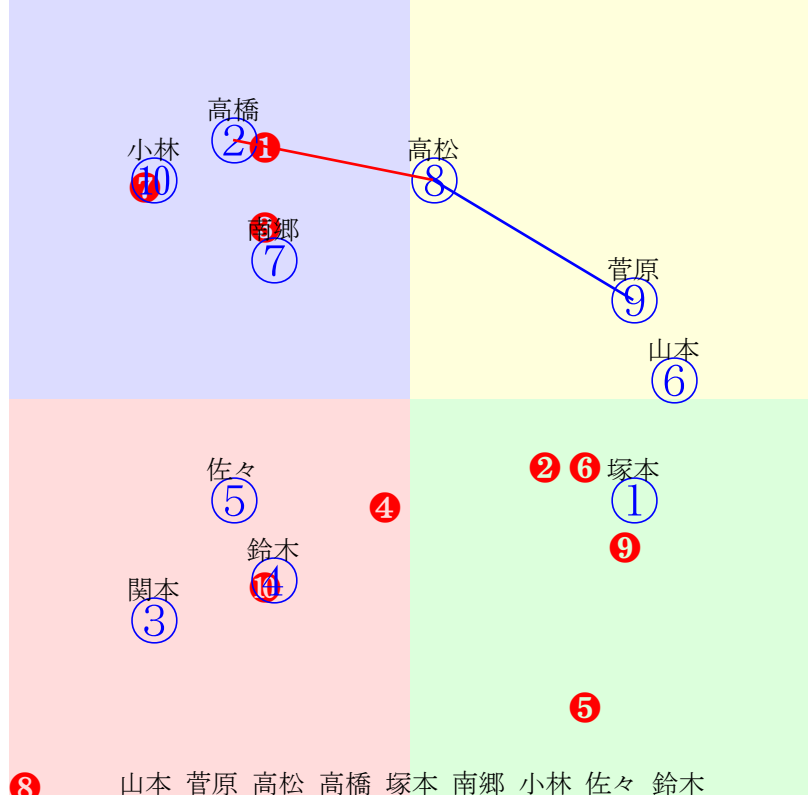

20260608水沢8R1300m(ダート・右)

8 山本 菅原 高松 高橋 塚本 南郷 小林 佐々 鈴木
指数 ⑥ ⑨ ⑧ ② ① ⑦ ⑩ ⑤ ④

多頭出:/中央在籍3戦(0-0-0-3)①④中央在籍5戦(0-0-0-5)②⑧

- ①104①05 塚本涼:瀬戸 単勝 ② 840円
- ②108 ②01 高橋悠:菅原学 複勝 ② 250円 ⑧ 120円 ⑨ 110円
- ③82 ③09 関本玲:工藤裕 枠連 ②⑦ 1720円
- ④89 ④10 鈴木祐:桜田康 馬連 ②⑧ 1020円
- ⑤93 ⑤08 佐々木志:瀬戸 馬単 ②⑧ 4770円
- ⑥112⑥04 山本政:工藤裕 ワイド ②⑧ 360円 ②⑨ 470円 ⑧⑨ 310円
- ⑦100⑦06 南郷家:桜田樹 3連複 ②⑧⑨ 1620円
- ⑧110 ⑧02 高松亮:佐藤雅 3連単 ②⑧⑨ 18740円
- ⑨111 ⑨03 菅原辰:陶
- ⑩96 ⑩07 小林凌:飯田弘

- 人気:⑥⑧②⑨①⑦④③⑩⑤
- 騎逃:⑧⑥②④⑩⑨①⑦⑤③
- 騎手:⑥⑧②⑨④⑤①⑩⑦③
- 血統:①⑨⑤④⑧⑥⑩②⑦③
- 前半:⑥①⑨⑧④②③⑦⑤
- 後半:②⑩⑦⑧⑤⑨⑥①④