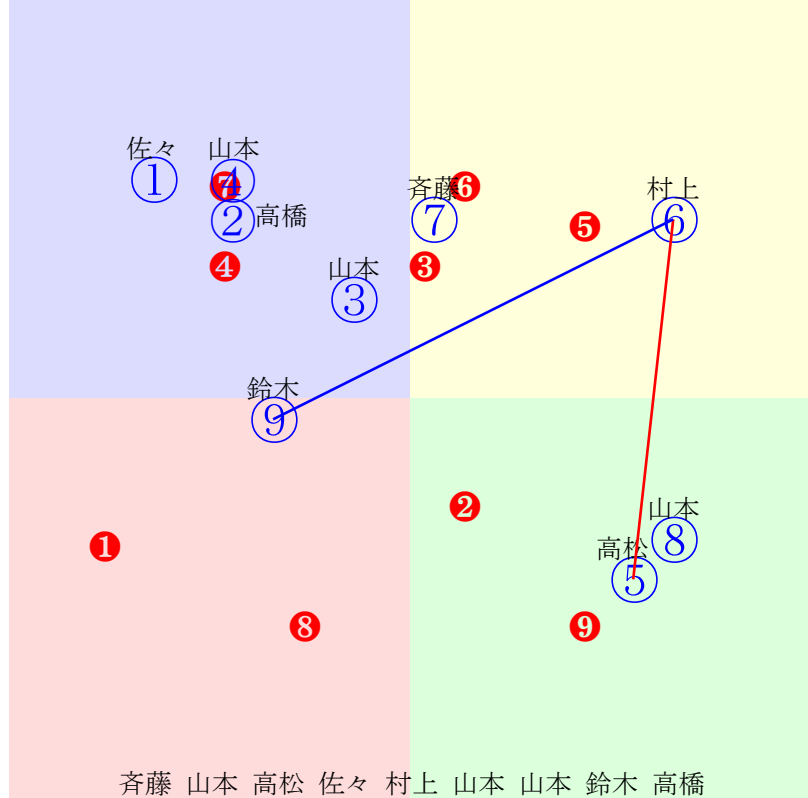

20260608水沢10R1400m(ダート・右)

指数 ⑦ ③ ⑤ ① ⑥ ⑧ ④ ⑨ ②

- ①110①05 佐々木志:三野宮
- ②102②08 高橋悠:石川栄
- ③114③06 山本聡:千葉幸
- ④104④07 山本紀:伊藤和
- ⑤114⑤01 高松亮:小林俊
- ⑥110⑥02 村上忍:千葉幸
- ⑦117⑦04 斉藤友:齋藤雄
- ⑧109⑧09 山本政:石川栄
- ⑨103⑨03 鈴木祐:橋

- 単勝 ⑤ 630円
- 複勝 ⑤ 170円 ⑥ 120円 ⑨ 880円
- 枠連 ⑤⑥ 330円
- 馬連 ⑤⑥ 370円
- 馬単 ⑤⑥ 1250円
- ワイド ⑤⑥ 220円 ⑤⑨ 2770円 ⑥⑨ 1300円
- 3連複 ⑤⑥⑨ 5190円
- 3連単 ⑤⑥⑨ 26290円

- 人気:⑥③⑤⑦④②⑧⑨①
- 騎逃:⑨⑤②⑥④⑧①③
- 騎手:③⑥⑧⑤②④⑨①⑦
- 血統:⑧③⑤⑥⑦⑨④②①
- 前半:⑧⑤③⑥⑦④⑨①②
- 後半:①⑦②③④⑥⑤⑨⑧