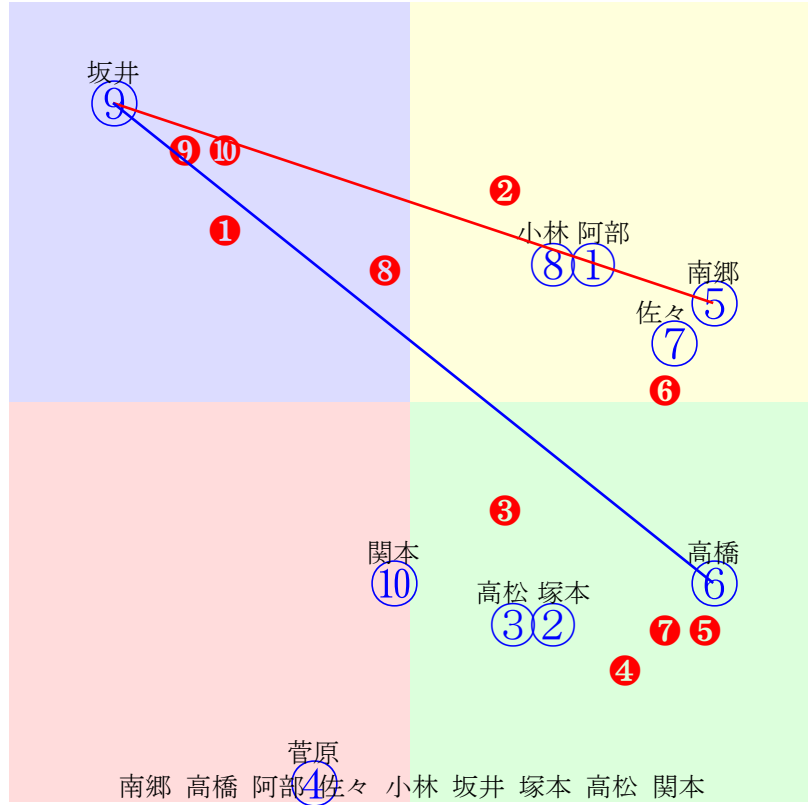

20260602水沢7R850m(ダート・右)

指数 ⑤ ⑥ ① ⑦ ⑧ ⑨ ② ③ ⑩

- ①121①07 阿部英:及川
- ②114②09 塚本涼:酒井仁
- ③113③04 高松亮:畠山
- ④100④10 菅原辰:千葉幸
- ⑤129⑤01 南郷家:永田
- ⑥123⑥03 高橋悠:陶
- ⑦121⑦05 佐々木志:菅原右
- ⑧119⑧08 小林凌:飯田弘
- ⑨116⑨02 坂井瑛:新田
- ⑩113⑩06 関本玲:桜田康

- 単勝 ⑤ 150円
- 複勝 ⑤ 100円 ⑨ 120円 ⑥ 120円
- 枠連 ⑤⑧ 410円
- 馬連 ⑤⑨ 510円
- 馬単 ⑤⑨ 870円
- ワイド ⑤⑨ 230円 ⑤⑥ 140円 ⑥⑨ 500円
- 3連複 ⑤⑥⑨ 570円
- 3連単 ⑤⑨⑥ 1960円

人気:⑥⑤⑨⑦③①⑧④②⑩

騎手:③⑥④⑦①⑧②⑤⑩⑨

血統:⑩④⑨⑥⑤⑦①⑧②③

前半:⑤⑥⑦⑧①③②⑩④

後半:⑨①⑤⑥②⑦⑩③⑧