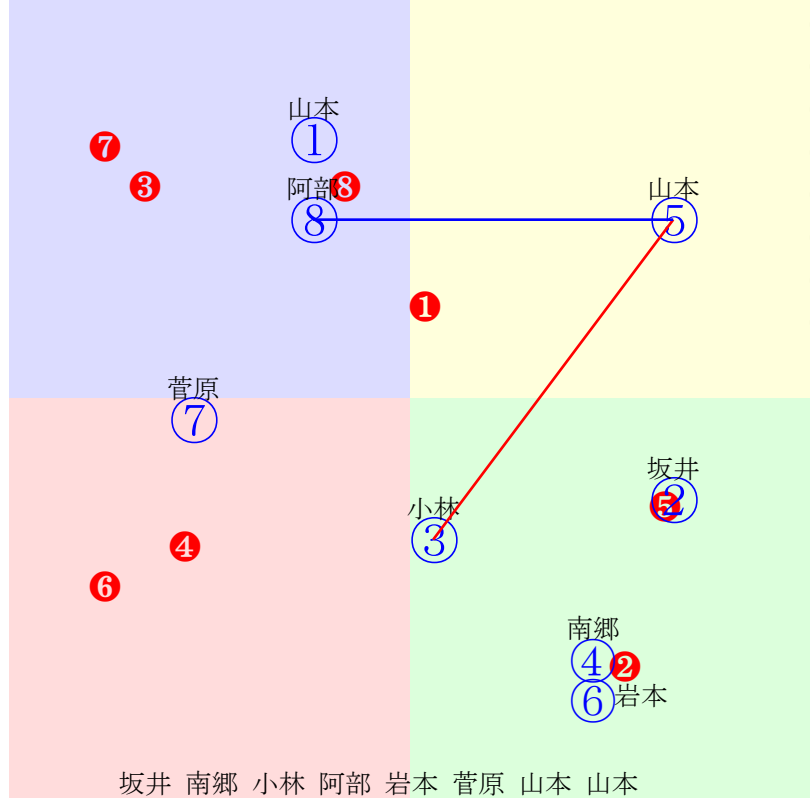

20260602水沢4R1400m(ダート・右)

坂井 南郷 小林 阿部 岩本 菅原 山本 山本
指数 ② ④ ③ ⑧ ⑥ ⑦ ⑤ ①

- ①100①05 山本紀:菅原右
- ②112②06 坂井瑛:千葉幸
- ③108**③01 小林凌:桜田樹**
- ④109④07 南郷家:桜田樹
- ⑤101**⑤02 山本政:齋藤雄**
- ⑥104⑥04 岩本怜:三野宮
- ⑦102⑦08 菅原辰:小林俊
- ⑧107**⑧03 阿部英:新田**

- 単勝 ③ 1190円
- 複勝 ③ 200円 ⑤ 120円 ⑧ 110円
- 馬連 ③⑤ 2470円
- 馬単 ③⑤ 5490円
- ワイド ③⑤ 720円 ③⑧ 540円 ⑤⑧ 240円
- 3連複 ③⑤⑧ 1730円
- 3連単 ③⑤⑧ 17230円

- 人気:⑤⑧②①⑦⑥③④
- 騎逃:⑦①⑤②③⑥⑧④
- 騎手:⑤①⑦⑧③④⑥②
- 血統:②⑧④①⑤③⑥⑦
- 前半:④②③⑥⑤⑧⑦①
- 後半:⑧①②⑦③⑤⑥④