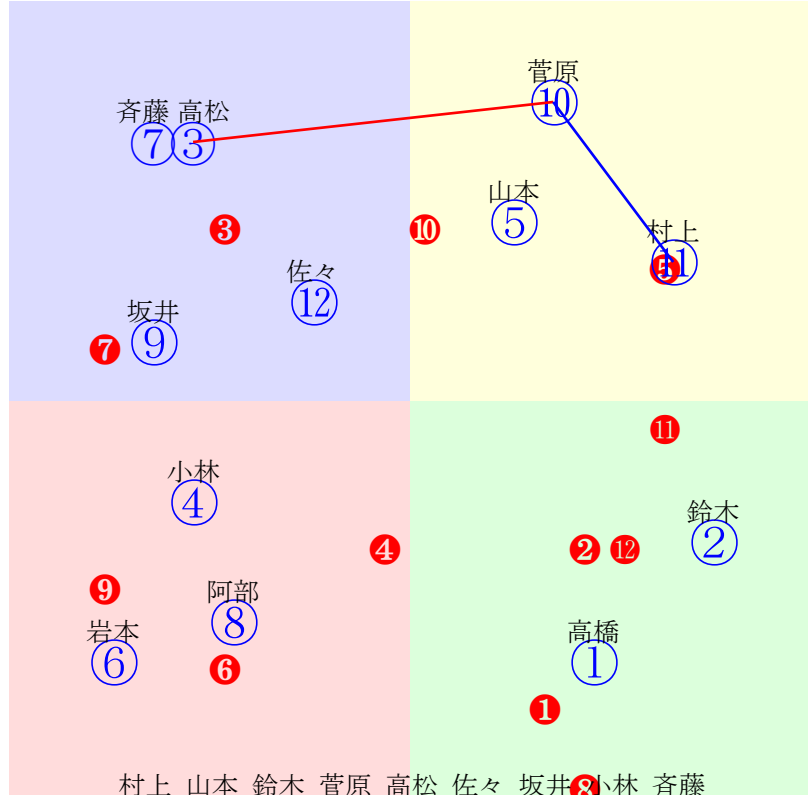

20260602水沢10R1400m(ダート・右)

指数 ⑪ ⑤ ② ⑩ ③ ⑫ ⑨ ④ ⑦

多頭出/地方在籍6戦(1-0-0-5)⑥⑨

- ①102①04 高橋悠:三野宮
- ②119②05 鈴木祐:小林俊
- ③112③01 高松亮:小林俊
- ④105④09 小林凌:菅原勲
- ⑤120⑤08 山本紀:瀬戸
- ⑥95 ⑥12 岩本怜:三野宮
- ⑦104⑦07 斉藤友:齋藤雄
- ⑧98 ⑧11 阿部英:小林俊
- ⑨106⑨10 坂井瑛:菅原勲
- ⑩114⑩02 菅原辰:新田
- ⑪122⑪03 村上忍:瀬戸
- ⑫112⑫06 佐々木志:佐藤祐

- 単勝 ③ 600円
- 複勝 ③ 160円 ⑩ 130円 ⑪ 110円
- 枠連 ③⑦ 1020円
- 馬連 ③⑩ 1150円
- 馬単 ③⑩ 2790円
- ワイド ③⑩ 420円 ③⑪ 320円 ⑩⑪ 180円
- 3連複 ③⑩⑪ 900円
- 3連単 ③⑩⑪ 8150円

- 人気:⑪②⑤⑩③⑦①⑧⑥⑫⑨④
- 騎逃:②③①⑪⑩⑤⑫⑨④⑥⑧
- 騎手:⑪③①⑤⑩②⑫⑧④⑥⑨⑦
- 血統:⑫⑧⑪⑨④⑩②①⑤⑦⑥③
- 前半:⑪⑤②①⑫⑧⑨⑩⑥
- 後半:③⑩⑦②⑤④⑪⑫⑨