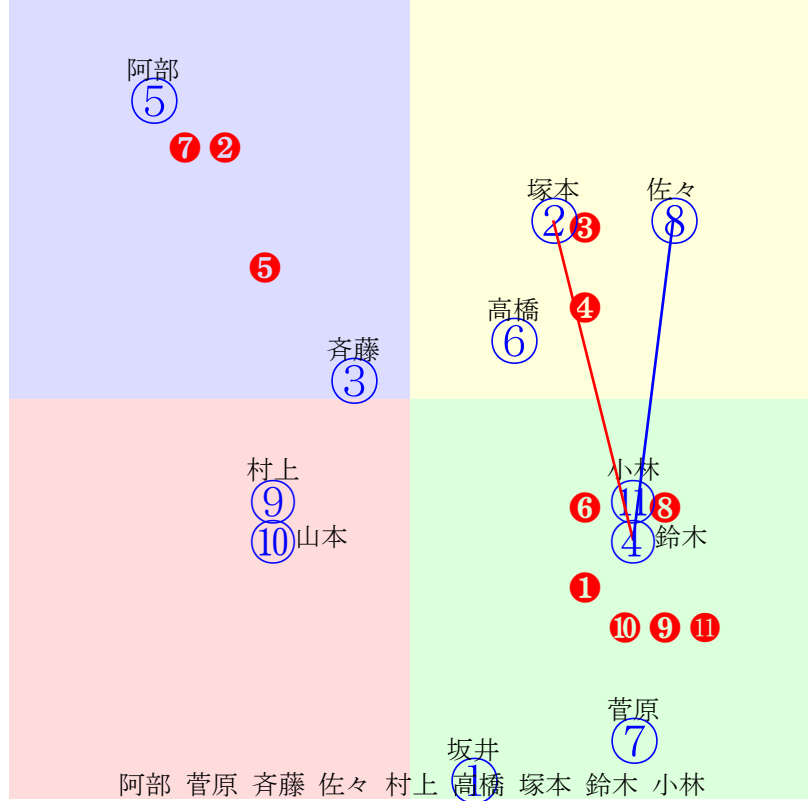

20260602水沢11R1400m(ダート・右)

指数 ⑤ ⑦ ③ ⑧ ⑨ ⑥ ② ④ ⑩

多頭出:/中央在籍4戦(0-0-0-4)⑤⑨⑩

- ①102①09 坂井瑛:新田
- ②107②01 塚本涼:佐々由
- ③109③11 齊藤友:佐藤雅
- ④107④02 鈴木祐:桜田康
- ⑤110⑤08 阿部英:吉田司
- ⑥108⑥04 高橋悠:伊藤忍
- ⑦110⑦06 菅原辰:千葉幸
- ⑧109⑧03 佐々木志:佐藤祐
- ⑨109⑨10 村上忍:村上実
- ⑩99 ⑩07 山本紀:菅原勲
- ⑪107⑪05 小林凌:村上実

- 単勝 ② 500円
- 複勝 ② 170円 ④ 240円 ⑧ 140円
- 枠連 ②④ 4000円
- 馬連 ②④ 3480円
- 馬単 ②④ 6900円
- ワイド ②④ 860円 ②⑧ 270円 ④⑧ 540円
- 3連複 ②④⑧ 2350円
- 連単 ②④⑧ 22580円

- 人気: ⑧②④⑩⑥⑨③⑤⑪⑦①
- 騎逃: ④⑥⑨⑦⑩⑧①⑪②⑤
- 騎手: ⑨⑥⑩⑦④⑧⑤⑪②①③
- 血統: ③⑧④⑩⑤⑦⑨⑥⑪②①
- 前半: ④⑩⑥⑦⑧①②⑨③
- 後半: ⑤③⑨②⑧⑦⑥⑩①