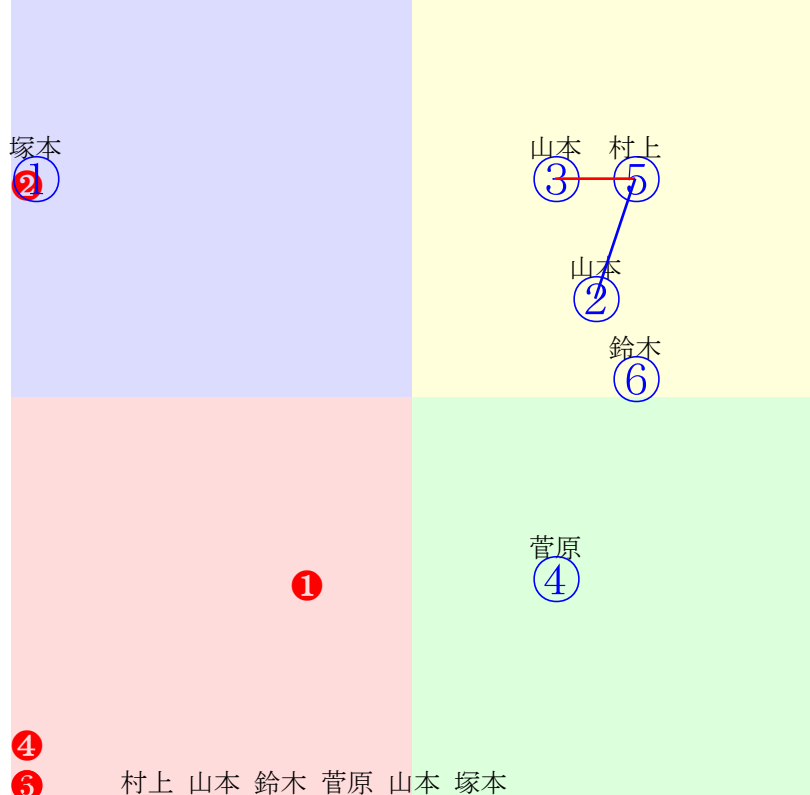

水沢2R		1300m(ダート・右)		2026年6月2日02R発走12:20サラ系2歳								前R	次R	同場
1①	リュウノマツチョ	0	牡	塚本涼	55	アメリカンペイトリオツ	地方在籍2戦		ゴールドアリュール	養島竜一	津田牧場			
4w --- 85万	2026.5.19晴良盛岡1R左12ダ 塚本涼394.391:3=59 1185(21)6頭④人①⑥⑥⑤			0w --- 200万	2026.4.19晴良水沢1R右85ダ 塚本涼384.385:47=43 0545(7)5頭②人②③②③			b	c	b	c	b	c	
2②	マナホクレア	0	牡	山本紀	55	アメリカンペイトリオツ	地方在籍2戦		ネオユニヴァース	MIRAI	シンカンファーム			
4w --- 85万	2026.5.19晴良盛岡1R左12ダ 菅原辰374.395:56=53 1169(5)6頭③人②②②②			0w --- 200万	2026.4.19晴良水沢1R右85ダ 菅原辰391.379:5=60 0542(4)5頭④人①⑤③②			b	c	b	c	b	c	
3③	リュウゴイーグル	0	牡	山本政	55	スマートファルコン(ヴ)	地方在籍1戦		アイルハヴァアナザー	野村一雄	原弘之			
0w --- 200万	2026.5.17晴良盛岡2R左10ダ 山本聡371.364:55=60 1011(6)7頭①人①②			b	c	b	c	b	c	b	c	b	c	
4④	アルヴェルナ	0	牝	菅原辰	54	エキストラエンド(メイビ)	地方在籍1戦		キャプテントウレ	村上進治	村上進治			
0w --- 200万	2026.5.4曇不盛岡1R左10ダ 菅原辰359.390:55=43 1029(19)5頭①人②④			b	c	b	c	b	c	b	c	b	c	
5⑤	マツリダゲンキマン	0	牡	村上忍	55	フリオーン(オールトゥ)	地方在籍1戦		ハーツクライ	高橋文枝	株式会社アフリートフ			
0w --- 200万	2026.5.4曇不盛岡1R左10ダ 山本聡357.372:60=61 1010(-5)5頭②人①①			b	c	b	c	b	c	b	c	b	c	
6⑥	サザンオーヴィル	0	牡	鈴木祐	55	フォーウィールドライ	地方在籍1戦		キングカメハメハ	村山忠弘	鹿戸和幸			
0w --- 200万	2026.5.17晴良盛岡1R左10ダ 鈴木祐362.373:61=50 1014(4)6頭⑤人②②			b	c	b	c	b	c	b	c	b	c	

20260602水沢2R1300m(ダート・右)

多頭出:/地方在籍1戦(0-1-0-0)③⑥

- ①78 ①05 塚本涼:板垣
  - ②92 ②03 山本紀:板垣
  - ③107 ③01 山本政:菅原勲
  - ④93 ④06 菅原辰:瀬戸
  - ⑤111 ⑤02 村上忍:菅原勲
  - ⑥106 ⑥04 鈴木祐:桜田康
2. 単勝 ③ 160円
   複勝 ③ 110円 ⑤ 140円
   馬連 ③⑤ 190円
   馬単 ③⑤ 360円
   ワイド ③⑤ 140円 ②③ 190円 ②⑤ 190円
   3連複 ②③⑤ 280円
   3連単 ③⑤② 910円

指数 ⑤ ③ ⑥ ④ ② ①

- 人気: ③⑤②⑥④①
- 騎逃: ⑤②③⑥④①
- 騎手: ⑤③②④⑥①
- 血統: ⑥③②⑤①④
- 前半: ⑤④⑥③②①
- 後半: ③⑤⑥①②④