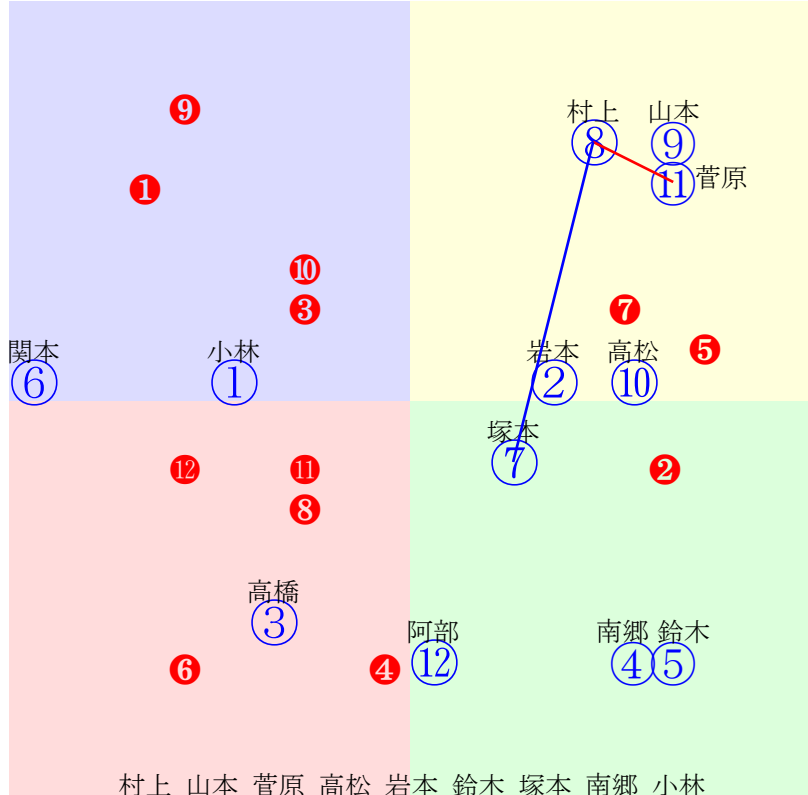

20260602水沢9R1400m(ダート・右)

多頭出:/中央在籍2戦(0-0-0-2)⑤⑩

- ①96 ①10 小林凌:飯田弘
- ②103②08 岩本怜:千葉幸
- ③93 ③06 高橋悠:三野宮
- ④98 ④09 南郷家:桜田樹
- ⑤102⑤11 鈴木祐:飯田弘
- ⑥69 ⑥12 関本玲:永田
- ⑦101⑦03 塚本涼:酒井仁
- ⑧115⑧02 村上忍:畠山
- ⑨114⑨07 山本紀:板垣
- ⑩106⑩05 高松亮:佐藤雅
- ⑪108⑪01 菅原辰:小林俊
- ⑫91 ⑫04 阿部英:及川

- 単勝 ⑩ 580円
- 複勝 ⑩ 130円 ⑧ 100円 ⑦ 230円
- 枠連 ⑥⑧ 270円
- 馬連 ⑧⑩ 330円
- 馬単 ⑩⑧ 720円
- ワイド ⑧⑩ 170円 ⑦⑩ 510円 ⑦⑧ 490円
- 3連複 ⑦⑧⑩ 1700円
- 3連単 ⑩⑧⑦ 6340円

- 人気:⑧⑩⑩⑨②⑤③④①⑦⑥⑫
- 騎逃:⑤⑩③⑧⑩⑨①⑦⑥②⑫④
- 騎手:⑧⑩③⑨⑩⑤⑫①⑦④②⑥
- 血統:⑩④⑤⑩⑫⑦①⑨③⑥⑧②
- 前半:⑤④⑧⑨⑩②⑦⑫③
- 後半:⑧⑩⑨①②⑥⑩⑦③

指数 ⑧ ⑨ ⑩ ⑩ ② ⑤ ⑦ ④ ①