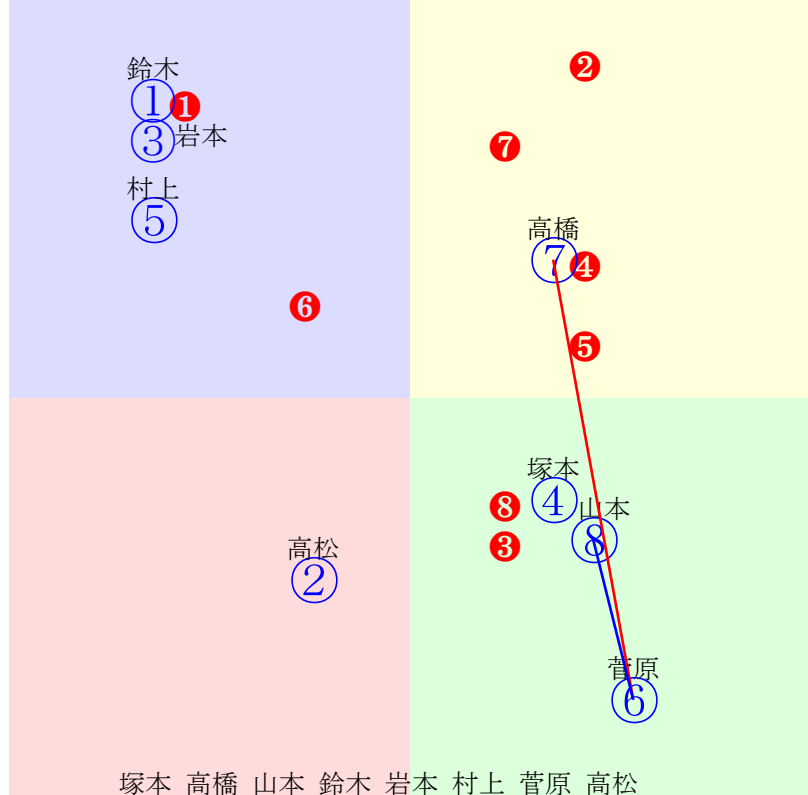

20260602水沢3R1400m(ダート・右)

多頭出:/中央在籍3戦(0-0-0-3)①②⑥⑧

- ①105①05 鈴木祐:佐藤敏 単勝 ⑦ 190円
- ②87 ②08 高松亮:永田 複勝 ⑦ 150円 ⑥ 200円 ⑧ 180円
- ③103③06 岩本怜:三野宮 馬連 ⑥⑦ 830円
- ④108④07 塚本涼:酒井仁 馬単 ⑦⑥ 1710円
- ⑤101⑤04 村上忍:伊藤和 ワイド ⑥⑦ 290円 ⑦⑧ 260円 ⑥⑧ 670円
- ⑥92 ⑥02 菅原辰:瀬戸 3連複 ⑥⑦⑧ 1700円
- ⑦108 ⑦01 高橋悠:吉田司 3連単 ⑦⑥⑧ 7970円
- ⑧108 ⑧03 山本紀:酒井仁

- 人気:⑦⑤②①⑥④③⑧
- 騎逃:①②⑦⑤⑥⑧④③
- 騎手:⑤②⑦⑧⑥①④③
- 血統:⑦⑥④②③⑧⑤①
- 前半:⑧④⑥⑦②⑤①③
- 後半:③①⑤⑦④⑧②⑥

指数④⑦⑧①③⑤⑥②