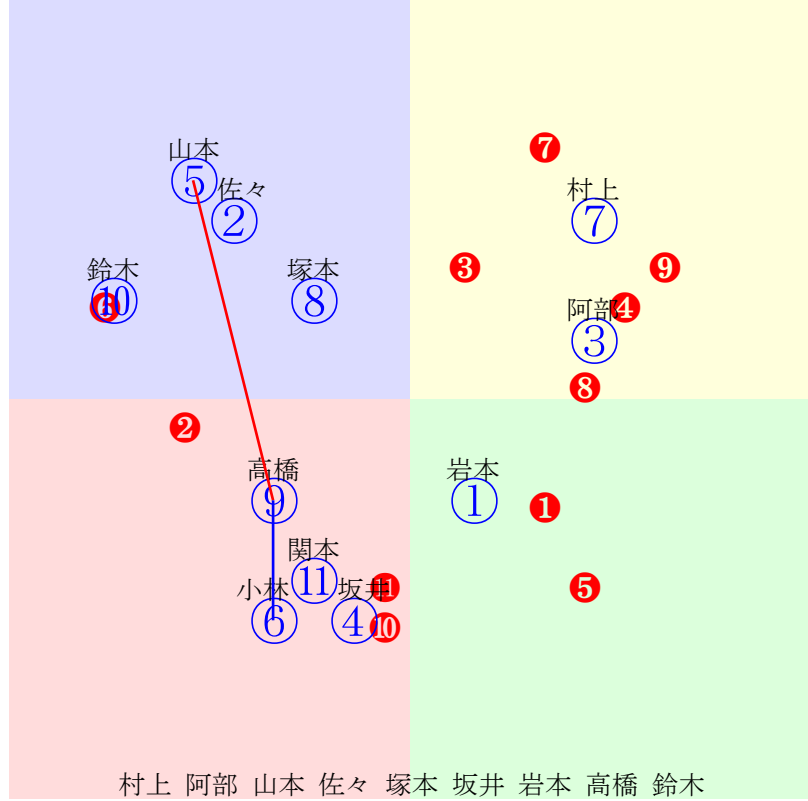

20260602水沢12R1400m(ダート・右)

指数 ⑦ ③ ⑤ ② ⑧ ④ ① ⑨ ⑩

- ①107①09 岩本怜:工藤裕
- ②111②10 佐々木志:新田
- ③115③05 阿部英:及川
- ④108④08 坂井瑛:佐藤祐
- ⑤113⑤01 山本政:佐藤敏
- ⑥97 ⑥03 小林凌:伊藤和
- ⑦117⑦06 村上忍:村上実
- ⑧109⑧04 塚本涼:酒井仁
- ⑨105⑨02 高橋悠:伊藤忍
- ⑩100⑩11 鈴木祐:工藤裕
- ⑪100⑪07 関本玲:木村晁

- 単勝 ⑤ 310円
- 複勝 ⑤ 170円 ⑨ 170円 ⑥ 980円
- 枠連 ⑤⑦ 420円
- 馬連 ⑤⑨ 990円
- 馬単 ⑤⑨ 1840円
- ワイド ⑤⑨ 540円 ⑤⑥ 1770円 ⑥⑨ 3990円
- 3連複 ⑤⑥⑨ 10870円
- 3連単 ⑤⑨⑥ 27960円

- 人気: ⑦③⑤④⑨⑩①⑧②⑥⑪
- 騎逃: ⑩⑨⑦⑤②④⑥⑧⑪①③
- 騎手: ⑦⑤⑨⑩②③⑥⑧①⑪④
- 血統: ⑧③①②⑩④⑨⑤⑪⑥⑦
- 前半: ①⑧⑪③⑦⑤④②⑥
- 後半: ②⑦⑩③⑤⑨④⑧⑥