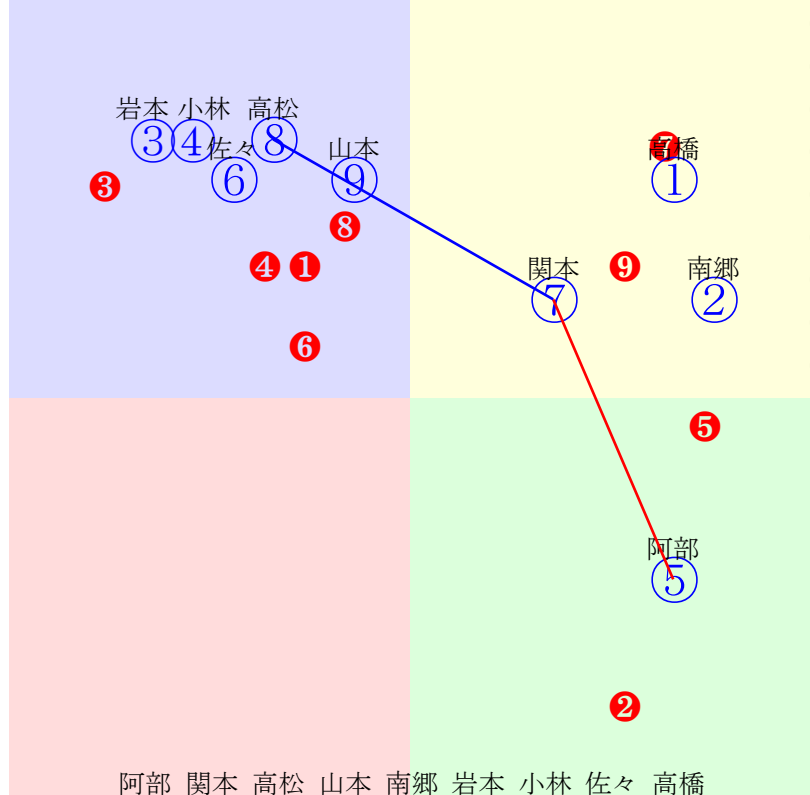

20260602水沢5R1400m(ダート・右)

指数 ⑤ ⑦ ⑧ ⑨ ② ③ ④ ⑥ ①

多頭出:/中央在籍7戦(0-0-0-7)③⑨

- ①103①09 高橋悠:木村暁
- ②109②08 南郷家:桜田樹
- ③108③04 岩本怜:三野宮
- ④105④05 小林凌:千葉幸
- ⑤116**⑤01 阿部英:及川**
- ⑥105⑥07 佐々木志:伊藤和
- ⑦115**⑦02 関本玲:千葉博**
- ⑧114**⑧03 高松亮:佐藤雅**
- ⑨111⑨06 山本政:西野

- 単勝 ⑤ 280円
- 複勝 ⑤ 160円 ⑦ 170円 ⑧ 130円
- 枠連 ⑤⑦ 1210円
- 馬連 ⑤⑦ 910円
- 馬単 ⑤⑦ 1820円
- ワイド ⑤⑦ 360円 ⑤⑧ 210円 ⑦⑧ 320円
- 3連複 ⑤⑦⑧ 770円
- 3連単 ⑤⑦⑧ 5680円

- 人気:⑧④⑤①⑨⑦③②⑥
- 騎逃:⑧①⑨⑥④⑦③⑤②
- 騎手:⑨⑧①⑥⑤④②③⑦
- 血統:⑦③⑤②⑨④⑥①⑧
- 前半:⑤⑦⑨③⑧②①⑥④
- 後半:④⑧⑥②⑨③⑦①⑤