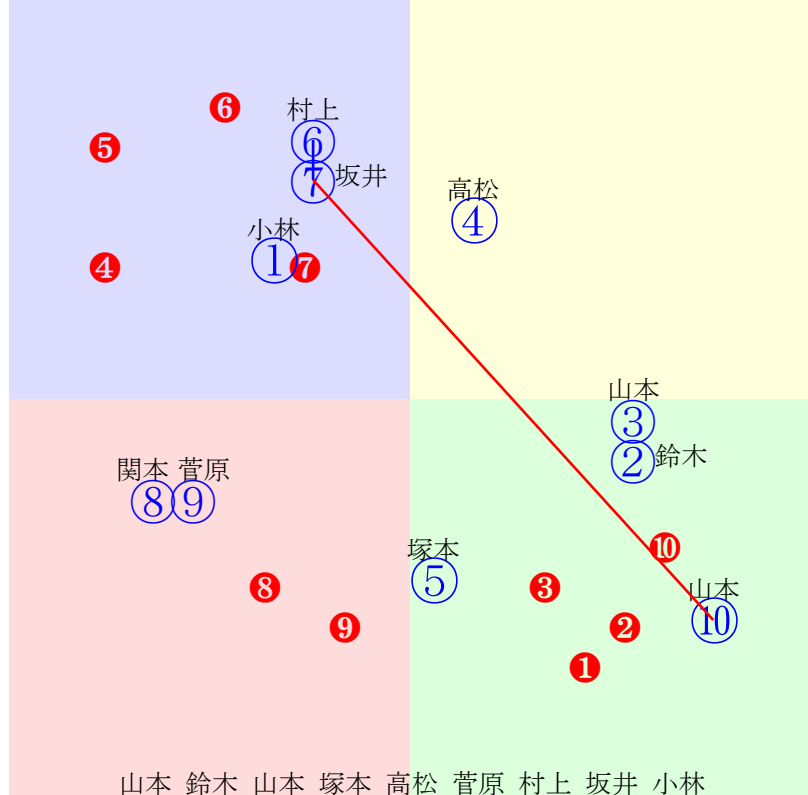

20260602水沢6R850m(ダート・右)

山本 鈴木 山本 塚本 高松 菅原 村上 坂井 小林
指数 ⑩ ② ③ ⑤ ④ ⑨ ⑥ ⑦ ①

多頭出:/中央在籍3戦(0-0-0-3)②④

- ①109①10 小林凌:飯田弘
- ②116②06 鈴木祐:桜田康
- ③116③04 山本政:陶
- ④115④09 高松亮:佐藤雅
- ⑤116⑤08 塚本涼:酒井仁
- ⑥113⑥03 村上忍:新田
- ⑦113⑦02 坂井瑛:新田
- ⑧99 ⑧05 関本玲:関本
- ⑨115⑨07 菅原辰:千葉幸
- ⑩120⑩01 山本紀:佐藤敏

- 単勝 ⑩ 300円
- 複勝 ⑩ 140円 ⑦ 260円 ⑥ 180円
- 枠連 ⑦⑧ 860円
- 馬連 ⑦⑩ 1290円
- 馬単 ⑩⑦ 1890円
- ワイド ⑦⑩ 630円 ⑥⑩ 230円 ⑥⑦ 480円
- 3連複 ⑥⑦⑩ 1220円
- 3連単 ⑩⑦⑥ 5480円

人気:⑥⑩④②③⑨⑧⑤⑦①

騎手:⑥③④⑩⑨②①⑤⑧⑦

血統:①⑩③②⑥⑤⑧④⑨⑦

前半:⑤⑩②③④⑦⑨①⑥

後半:⑨⑥⑦④①⑩②③⑧