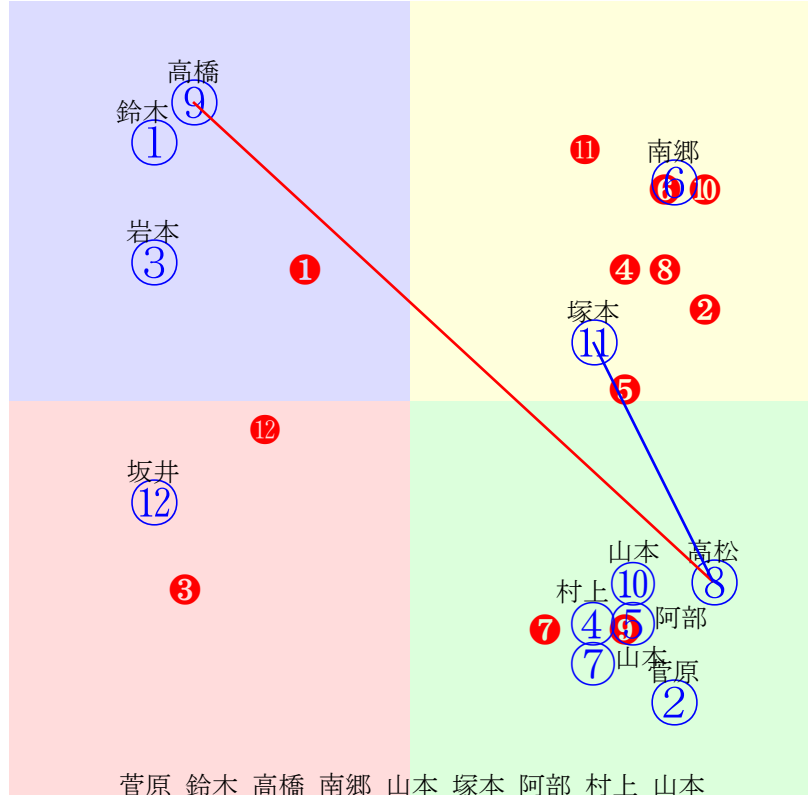

20260602水沢8R1400m(ダート・右)

菅原 鈴木 高橋 南郷 山本 塚本 阿部 村上 山本

指数 ② ① ⑨ ⑥ ⑩ ⑪ ⑤ ④ ⑦

多頭出:/中央在籍3戦(0-0-0-3)⑥⑦⑩

- ①105①06 鈴木祐:高橋純
- ②106②08 菅原辰:瀬戸
- ③93 ③10 岩本怜:三野宮
- ④98 ④12 村上忍:畠山
- ⑤99 ⑤09 阿部英:工藤裕
- ⑥104⑥11 南郷家:桜田樹
- ⑦94 ⑦04 山本政:板垣
- ⑧77 ⑧02 高松亮:小林俊
- ⑨105 ⑨01 高橋悠:木村暁
- ⑩104⑩07 山本紀:板垣
- ⑪103 ⑪03 塚本涼:酒井仁
- ⑫89 ⑫05 坂井瑛:三野宮

- 単勝 ⑨ 610円
- 複勝 ⑨ 200円 ⑧ 520円 ⑪ 250円
- 枠連 ⑥⑦ 420円
- 馬連 ⑧⑨ 7160円
- 馬単 ⑨⑧ 12040円
- ワイド ⑧⑨ 2870円 ⑨⑩ 660円 ⑧⑩ 2260円
- 3連複 ⑧⑨⑩ 16560円
- 3連単 ⑨⑧⑩ 118680円

- 人気:⑥④⑩⑦⑨⑧⑤②⑩③⑫①
- 騎逃:①⑧⑨④②⑩⑦⑫⑪③⑤⑥
- 騎手:④⑦⑧⑨⑩②①⑤⑪⑥③⑫
- 血統:⑦⑧⑫⑪⑥⑨②⑤①⑩④③
- 前半:②⑩⑤④⑪⑥①⑦⑧
- 後半:⑨①⑥③⑪⑩⑫⑦④