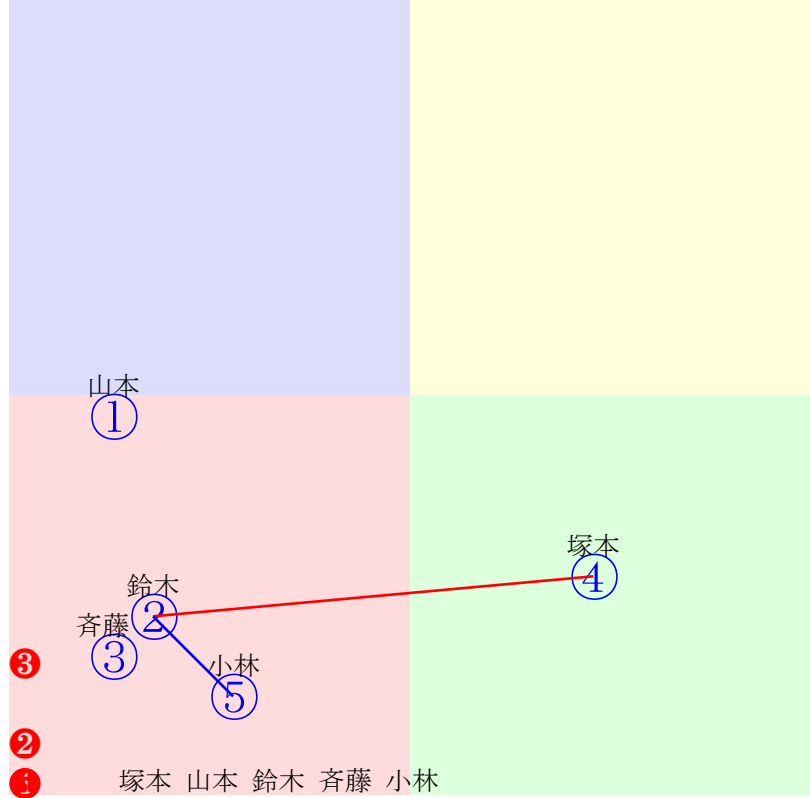

水沢1R		1300m(ダート・右)		2026年6月2日01R発走11:45サラ系2歳								前R	次R	同場
1①	コバノエビス	0	牡	山本紀	55	オメガバフェーム(ツヨ)	地方在籍1戦		シンボリクリスエス	小林祐介	株式会社サンデーヒ			
0w ---	2026.5.17晴良盛岡2R左10ダ 山本紀393.374:32=49 1036(31)7頭6人7⑥			b	c			b	c			b	c	
2②	ベストブラージュ	0	牝	鈴木祐	54	ビーチパトロール(フィ)	地方在籍1戦		スペシャルウィーク	橋本政信	寺井牧場			
0w ---	2026.5.17晴良盛岡1R左10ダ 山本政383.384:37=39 1039(29)6頭6人③⑥			b	c			b	c			b	c	
3③	トゥーナエンジェル	0	牝	斉藤友	50	ゴールドアクター(ラブ)	地方在籍2戦		ハーツクライ	薄井隆博	メイトイファーム			
2w ---	2026.5.19晴良盛岡1R左12ダ 斉藤友383.407:32=35 1190(26)6頭6人⑥⑤⑤⑥	0w ---				2026.5.4曇不盛岡1R左10ダ 斉藤友383.400:-3=34 1055(45)5頭5人⑤⑤		b	c			b	c	
4④	リュウノカムリ	0	牝	塚本涼	54	ホッコータルマエ(テイ)	地方在籍1戦		スピルバーグ	養島竜一	村下明博			
0w ---	2026.5.17晴良盛岡2R左10ダ 塚本涼369.381:57=41 1027(22)7頭5人⑥⑤			b	c			b	c			b	c	
5⑤	アットラエンテ	0	牝	小林凌	54	エビカリス(ララエクレリ)	地方在籍1戦		スペシャルウィーク	橋本政信	堀川洋之			
0w ---	2026.5.17晴良盛岡2R左10ダ 小林凌384.390:41=31 1046(41)5頭5人⑥②			b	c			b	c			b	c	

20260602水沢1R1300m(ダート・右)

多頭出:/地方在籍1戦(0-0-0-1)①②④⑤

①77 ①04 山本紀:板垣 単勝 ④ 130円
②77 **②02 鈴木祐:飯田弘** 複勝 ④ 100円 ② 190円
③76 ③05 斉藤友:齋藤雄 馬連 ②④ 320円
④92 **④01 塚本涼:酒井仁** 馬単 ④② 460円
⑤70 **⑤03 小林凌:飯田弘** ワイド ②④ 190円 ④⑤ 410円 ②⑤ 640円
3連複 ②④⑤ 1060円
3連単 ④②⑤ 3310円

指数 ④ ① ② ③ ⑤

人気:④①②③⑤
騎逃:①②⑤④
騎手:①②⑤④③
血統:④⑤②③①
前半:④③②⑤①
後半:①④②③⑤