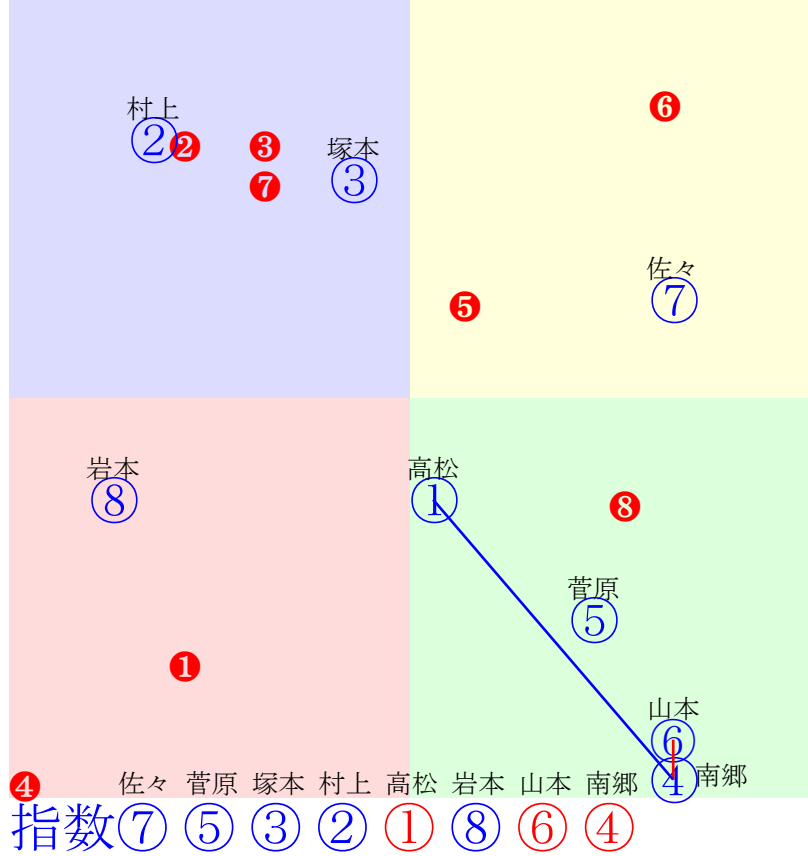

20260308水沢5R1600m(ダート・右)

- ①102 **①03 高松亮:佐藤雅** 単勝 ⑥ 640円
- ②103②04 村上忍:菅原勲 複勝 ⑥ 230円 ④ 1320円 ① 590円
- ③107③05 塚本涼:小林俊 馬連 ④⑥ 23910円
- ④60 **④02 南郷家:桜田樹** 馬単 ⑥④ 43990円
- ⑤112⑤07 菅原辰:瀬戸 ワイド ④⑥ 4120円 ①⑥ 2290円 ①④ 8700円
- ⑥78 **⑥01 山本政:齋藤雄** 3連複 ①④⑥ 66880円
- ⑦114⑦06 佐々木志:小林俊 3連単 ⑥④① 529220円
- ⑧99 ⑧08 岩本怜:三野宮

- 人気:③⑤⑦⑥②⑧①④
- 騎逃:①②⑥⑤⑧④⑦③
- 騎手:①②⑥③⑤⑦⑧④
- 血統:②⑦④③⑥①⑧⑤
- 前半:⑤⑦⑧④①⑥③②
- 後半:②③⑦⑤①⑧⑥④

指数 ⑦ ⑤ ③ ② ① ⑧ ⑥ ④