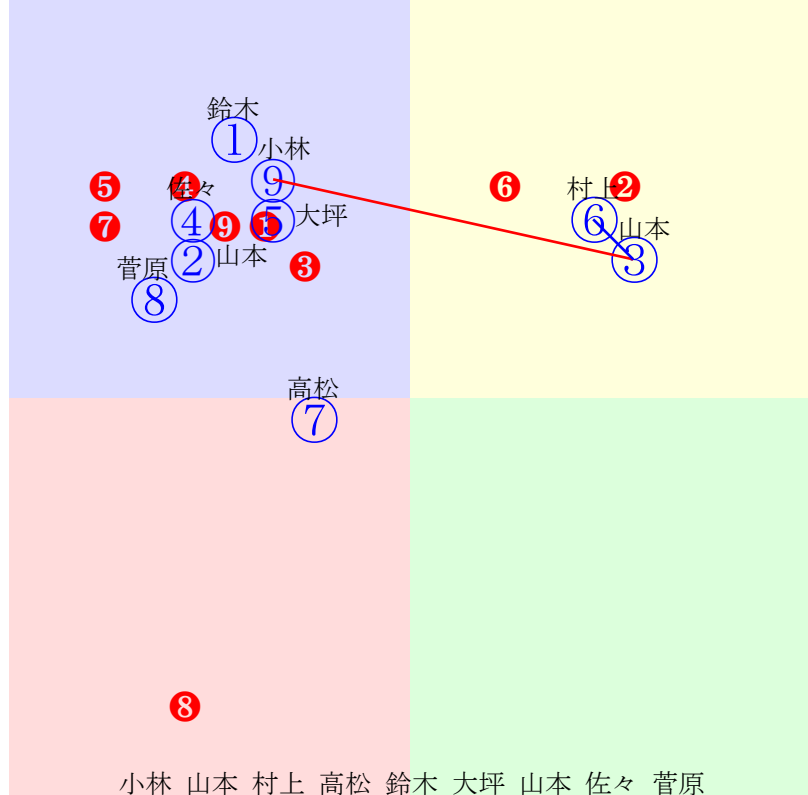

20260308水沢10R1600m(ダート・右)

指数 ⑨ ③ ⑥ ⑦ ① ⑤ ② ④ ⑧

- ①110①06 鈴木祐:齋藤雄
- ②109②04 山本聡:伊藤忍
- ③120③02 **山本政:菅原学**
- ④105④08 佐々木志:伊藤和
- ⑤110⑤09 大坪慎:佐藤敏
- ⑥118⑥03 **村上忍:菅原勲**
- ⑦116⑦05 高松亮:佐藤雅
- ⑧96 ⑧07 菅原辰:高橋純
- ⑨123⑨01 **小林凌:伊藤和**

- 単勝 ⑨ 5740円
- 複勝 ⑨ 490円 ③ 190円 ⑥ 190円
- 枠連 ③⑧ 4520円
- 馬連 ③⑨ 6990円
- 馬単 ⑨③ 28040円
- ワイド ③⑨ 1280円 ⑥⑨ 1850円 ③⑥ 300円
- 3連複 ③⑥⑨ 5660円
- 3連単 ⑨③⑥ 110950円

- 人気: ③②⑥⑦⑤①⑨④⑧
- 騎逃: ⑦⑥③⑧⑤①④⑨②
- 騎手: ②⑦⑥③⑨⑧①④⑤
- 血統: ③②⑦⑤⑨⑥⑧①④
- 前半: ⑨⑥⑦③⑤④①⑧②
- 後半: ②③①⑦⑨⑤⑥④⑧