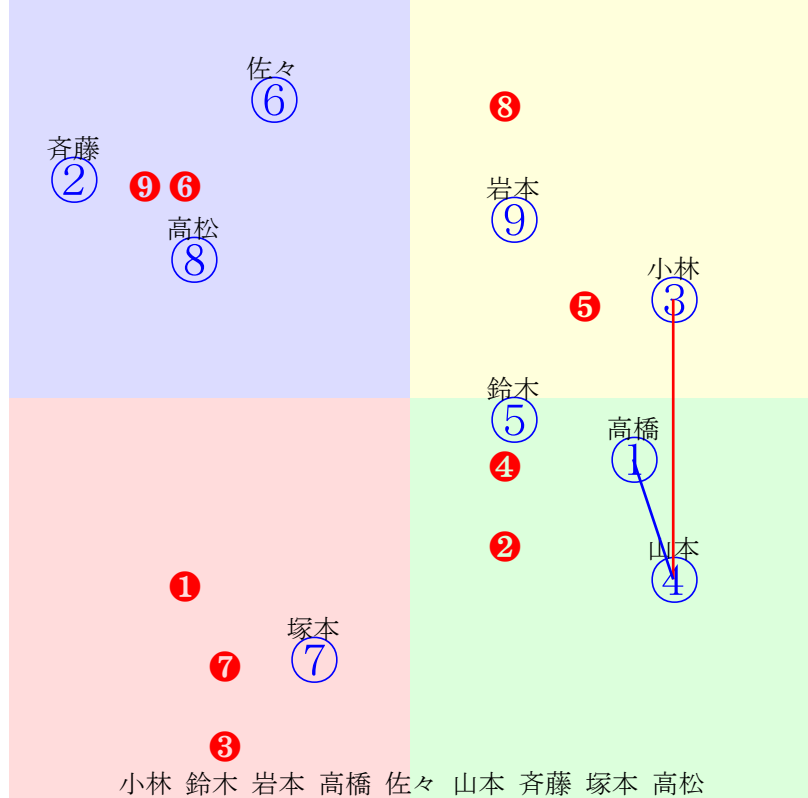

20260308水沢6R1600m(ダート・右)

指数 ③ ⑤ ⑨ ① ⑥ ④ ② ⑦ ⑧

- ①111①03 高橋悠:伊藤忍
- ②108②07 齊藤友:齋藤雄
- ③118③01 小林凌:陶
- ④109④02 山本聡:伊藤和
- ⑤115⑤05 鈴木祐:橘
- ⑥111⑥08 佐々木志:佐藤敏
- ⑦105⑦09 塚本涼:佐藤浩
- ⑧102⑧06 高松亮:千葉幸
- ⑨112⑨04 岩本怜:工藤裕

- 単勝 ③ 510円
- 複勝 ③ 160円 ④ 170円 ① 170円
- 枠連 ③④ 670円
- 馬連 ③④ 700円
- 馬単 ③④ 1390円
- ワイド ③④ 310円 ①③ 310円 ①④ 260円
- 3連複 ①③④ 820円
- 3連単 ③④① 3730円

- 人気:③④⑧①⑥⑤⑨⑦②
- 騎逃:⑧⑨⑤⑥①③⑦④
- 騎手:④⑧③①⑦⑤⑥⑨②
- 血統:⑥⑤①④⑨②⑧⑦③
- 前半:⑨④③①⑦⑧⑤②⑥
- 後半:⑤⑥②③①⑧⑦⑨④