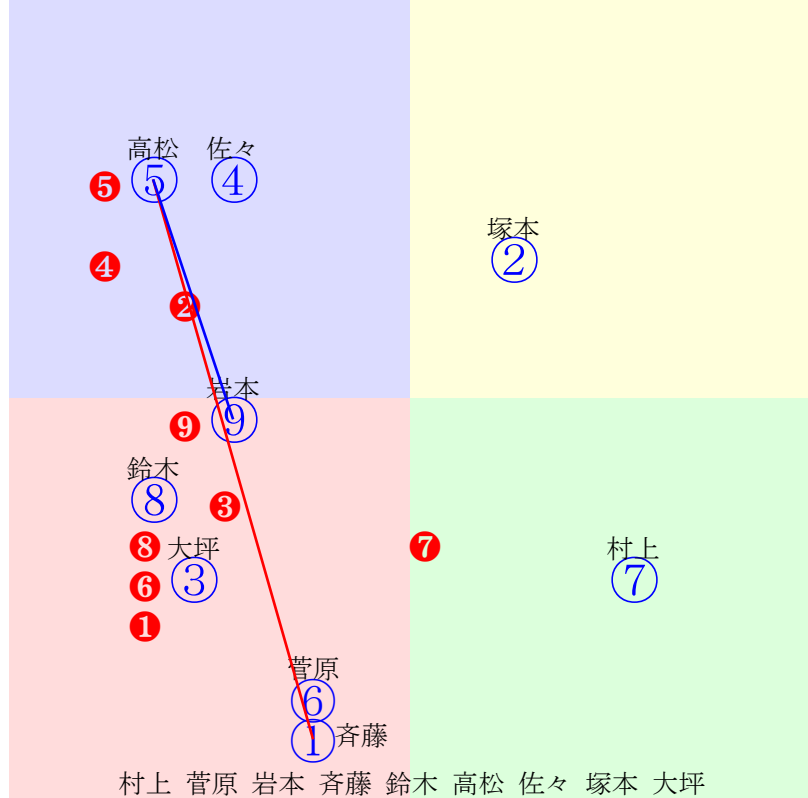

20260308水沢2R1300m(ダート・右)

指数 ⑦ ⑥ ⑨ ① ⑧ ⑤ ④ ② ③

多頭出:/中央在籍2戦(0-0-2)②④

- ①102 **①01 齊藤友:齊藤雄** 単勝 ① 1310円
- ②79 ②08 塚本涼:工藤裕 複勝 ① 210円 ⑤ 100円 ⑨ 110円
- ③73 ③04 大坪慎:陶 枠連 ①⑤ 710円
- ④88 ④06 佐々木志:佐藤祐 馬連 ①⑤ 790円
- ⑤94 **⑤02 高松亮:佐藤雅** 馬単 ①⑤ 3340円
- ⑥104⑥05 菅原辰:菅原右 ワイド ①⑤ 320円 ①⑨ 290円 ⑤⑨ 120円
- ⑦111⑦09 村上忍:村上実 3連複 ①⑤⑨ 460円
- ⑧97 ⑧07 鈴木祐:桜田康 3連単 ①⑤⑨ 6430円
- ⑨104 **⑨03 岩本怜:三野宮**

- 人気:⑤⑦②④③⑨⑥①⑧
- 騎逃:⑤⑦⑧⑥⑨②④③
- 騎手:⑤⑦②⑥⑧④⑨③①
- 血統:①⑥④⑧⑤⑦③②⑨
- 前半:⑥⑦⑨①⑤⑧②④③
- 後半:⑦⑧①④⑨⑤③⑥②