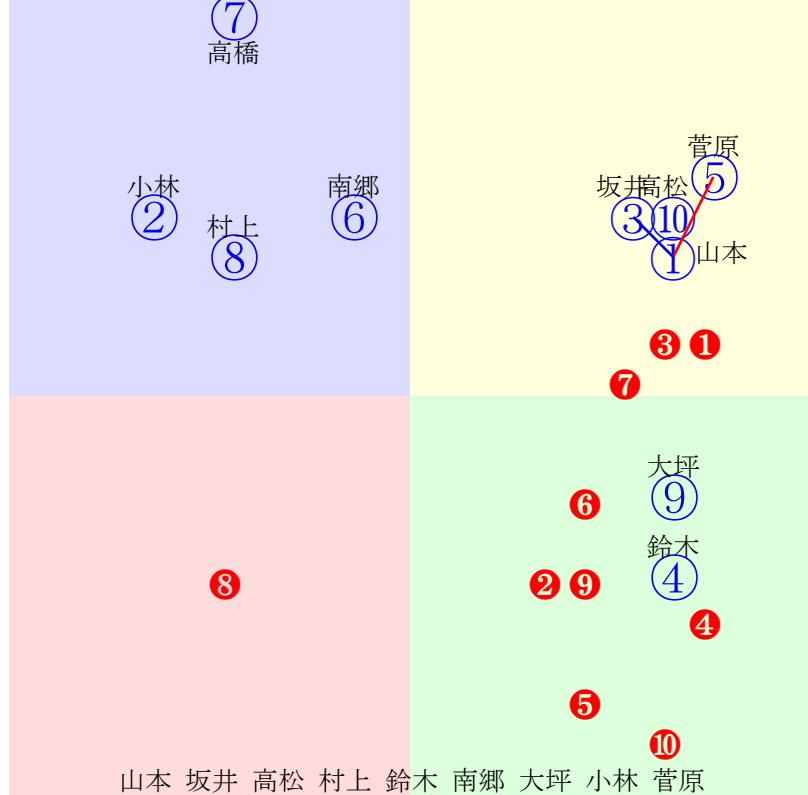

20260308水沢8R850m(ダート・右)

山本 坂井 高松 村上 鈴木 南郷 大坪 小林 菅原
指数 ① ③ ⑩ ⑧ ④ ⑥ ⑨ ② ⑤

多頭出:/中央在籍3戦(0-0-0-3)①④

- ①124 **①02 山本政:伊藤和** 単勝 ⑤ 2710円
- ②110②07 小林凌:橘 複勝 ⑤ 730円 ① 130円 ③ 210円
- ③118 **③03 坂井瑛:菅原右** 枠連 ①⑤ 5340円
- ④115④04 鈴木祐:工藤裕 馬連 ①⑤ 6280円
- ⑤109 **⑤01 菅原辰:瀬戸** 馬単 ⑤① 12670円
- ⑥115⑥08 南郷家:佐藤敏 ワイド ①⑤ 1780円 ③⑤ 2280円 ①③ 440円
- ⑦101⑦09 高橋悠:高橋純 3連複 ①③⑤ 8960円
- ⑧116⑧05 村上忍:工藤裕 3連単 ⑤①③ 71200円
- ⑨111⑨06 大坪慎:橘
- ⑩117⑩10 高松亮:板垣

人気:①③④⑧⑥⑨⑤⑩⑦②

騎手:③⑩⑧①②⑦⑤④⑥⑨

血統:③⑦①⑥⑤⑨②⑧⑩④

前半:①④⑤③⑩⑥⑧②⑨

後半:⑧⑨②⑥①③⑦⑩④