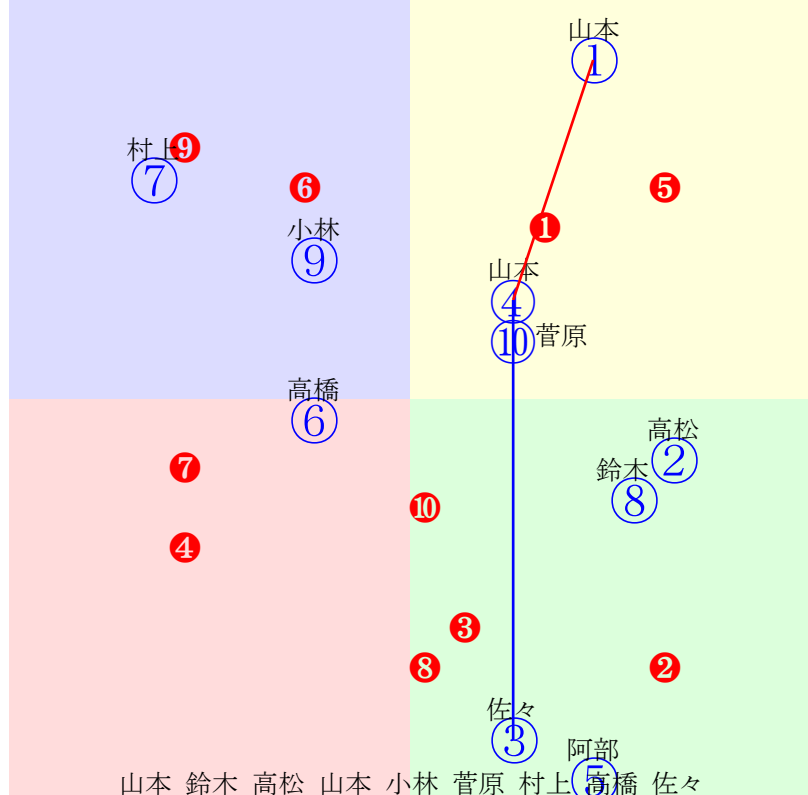

20260308水沢11R1400m(ダート・右)

指数 ① ⑧ ② ④ ⑨ ⑩ ⑦ ⑥ ③

多頭出:/地方在籍8戦(1-0-1-6)⑧⑨

- ①119 ①01 山本聡:佐々木
- ②110②06 高松亮:菅原勲
- ③97 ③03 佐々木志:橋
- ④109 ④02 山本政:齋藤雄
- ⑤67 ⑤10 阿部英:菅原勲
- ⑥105⑥05 高橋悠:桜田樹
- ⑦106⑦07 村上忍:菅原勲
- ⑧116⑧09 鈴木祐:永田
- ⑨108⑨04 小林凌:飯田弘
- ⑩108⑩08 菅原辰:齋藤雄

- 単勝 ① 110円
- 複勝 ① 100円 ④ 230円 ③ 500円
- 枠連 ①④ 560円
- 馬連 ①④ 590円
- 馬単 ①④ 690円
- ワイド ①④ 380円 ①③ 880円 ③④ 3880円
- 3連複 ①③④ 4490円
- 3連単 ①④③ 9080円

- 人気:①②⑤④⑨⑧⑦⑥③⑩
- 騎逃:⑧②⑥⑦⑩④③⑨①⑤
- 騎手:①②⑦④⑨⑥⑩⑧③⑤
- 血統:⑥①②③⑦④⑧⑤⑩⑨
- 前半:②⑧①⑤③④⑩⑥⑨
- 後半:①⑧⑦⑨④⑩②⑥③