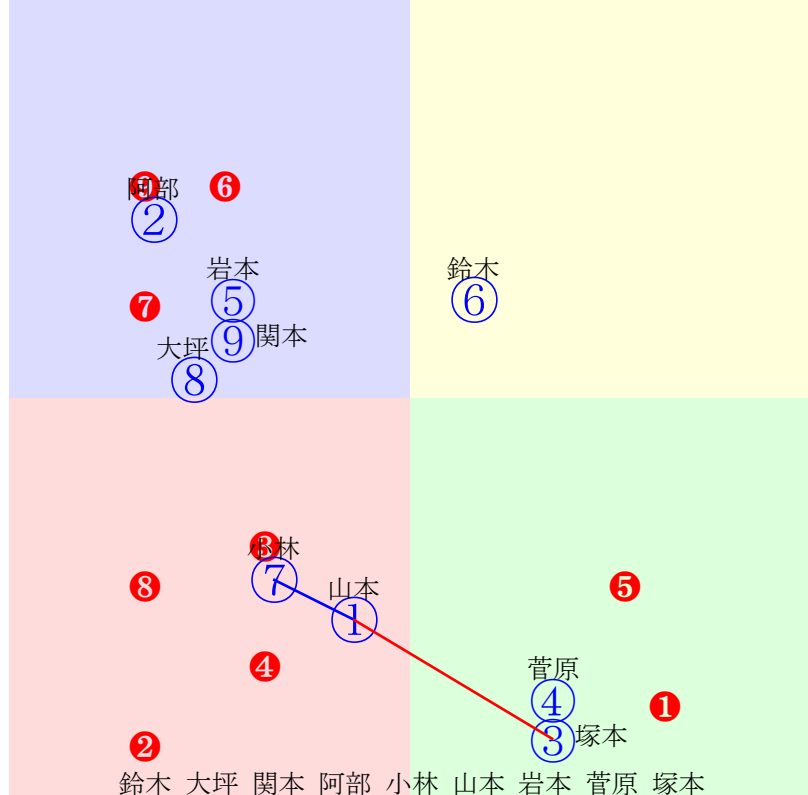

20260308水沢3R1300m(ダート・右)

指数 ⑥ ⑧ ⑨ ② ⑦ ① ⑤ ④ ③

- ①97 ①02 山本政:永田
- ②101②05 阿部英:及川
- ③85 ③01 塚本涼:関本
- ④88 ④04 菅原辰:瀬戸
- ⑤94 ⑤07 岩本怜:千葉博
- ⑥111⑥09 鈴木祐:工藤裕
- ⑦99 ⑦03 小林凌:橋
- ⑧109⑧06 大坪慎:橋
- ⑨106⑨08 関本玲:関本

- 単勝 ③ 2020円
- 複勝 ③ 460円 ① 130円 ⑦ 1470円
- 枠連 ①③ 940円
- 馬連 ①③ 1020円
- 馬単 ③① 4810円
- ワイド ①③ 510円 ③⑦ 8870円 ①⑦ 2620円
- 3連複 ①③⑦ 18010円
- 3連単 ③①⑦ 124890円

- 人気:⑥⑤⑧①⑦④⑨③②
- 騎逃:①⑥⑦④⑤②③⑨⑧
- 騎手:①⑦③④⑥⑤⑨②⑧
- 血統:②①④③⑤⑨⑥⑧⑦
- 前半:①③②⑨⑧⑥⑤④⑦
- 後半:⑥⑧⑦⑨②⑤④①③