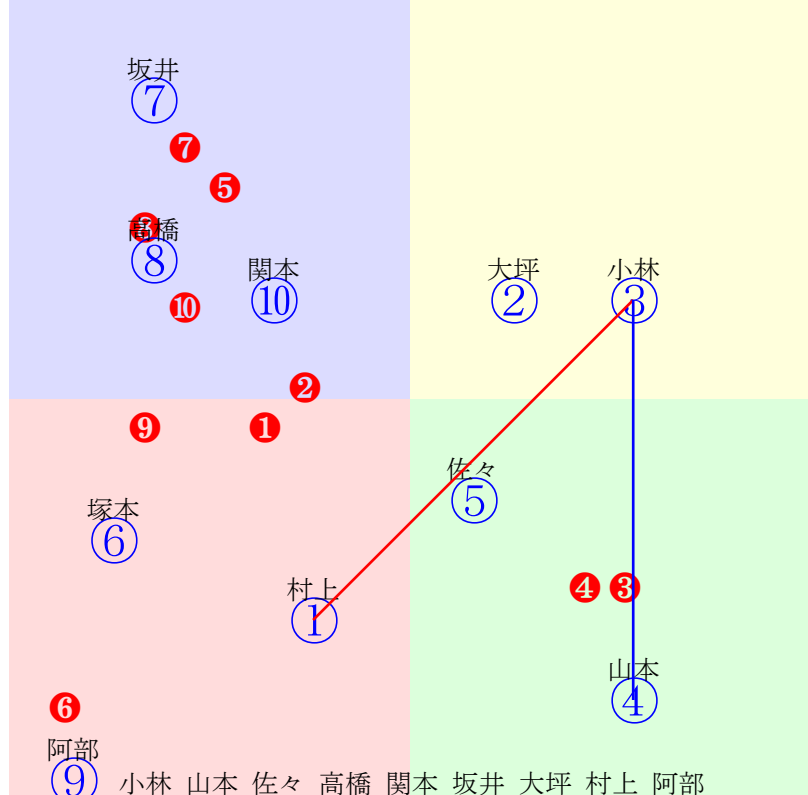

20260308水沢4R1300m(ダート・右)

指数 ③ ④ ⑤ ⑧ ⑩ ⑦ ② ① ⑨

多頭出:/中央在籍2戦(0-0-0-2)④⑦

- ①102 ①01 村上忍:酒井仁 単勝 ① 170円
- ②104②05 大坪慎:橘 複勝 ① 120円 ③ 100円 ④ 160円
- ③119 ③02 小林凌:村上実 枠連 ①③ 280円
- ④112 ④03 山本政:佐々由 馬連 ①③ 250円
- ⑤111⑤04 佐々木志:酒井仁 馬単 ①③ 440円
- ⑥88 ⑥06 塚本涼:酒井仁 ワイド ①③ 170円 ①④ 220円 ③④ 250円
- ⑦107⑦09 坂井瑛:佐藤敏 3連複 ①③④ 500円
- ⑧111⑧10 高橋悠:千葉博 3連単 ①③④ 1380円
- ⑨96 ⑨07 阿部英:及川
- ⑩108⑩08 関本玲:小林義

- 人気: ③②⑧①⑨④⑦⑤⑥⑩
- 騎逃: ①④⑧③⑦⑨⑥⑤⑩②
- 騎手: ⑦①④③⑧⑥⑤⑩⑨②
- 血統: ⑧④⑨②⑤⑩①③⑦⑥
- 前半: ④③⑤②①⑧⑩⑦⑥
- 後半: ⑨⑦⑧③⑩⑤①②⑥