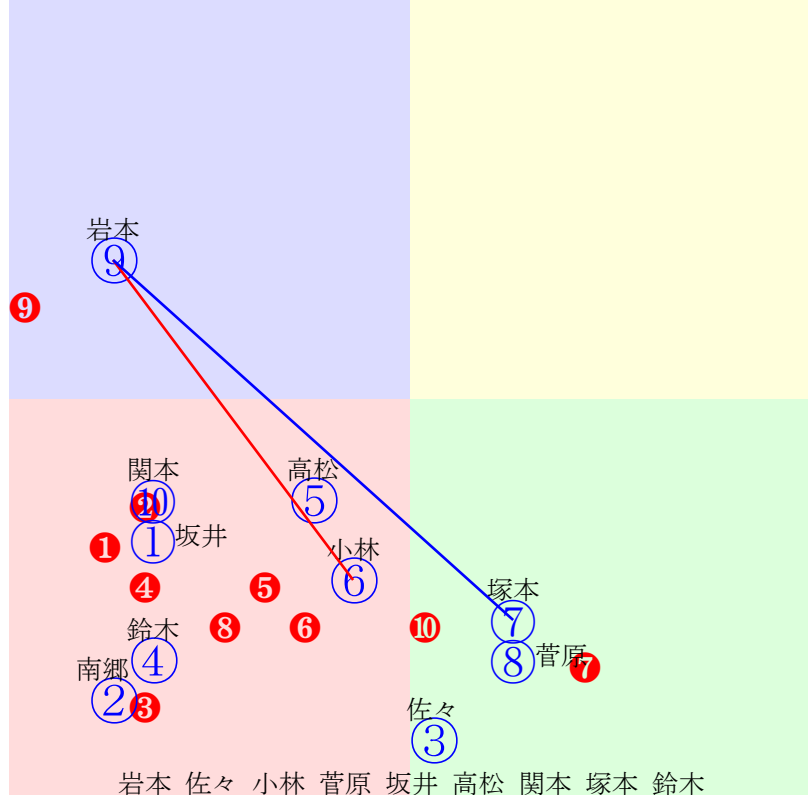

20260308水沢1R850m(ダート・右)

岩本 佐々 小林 菅原 坂井 高松 関本 塚本 鈴木
指数 ⑨ ③ ⑥ ⑧ ① ⑤ ⑩ ⑦ ④

多頭出:/地方在籍2戦(0-0-0-2)⑧⑩

- ①95 ①07 坂井瑛:菅原右
- ②70 ②09 南郷家:永田
- ③102③06 佐々木志:瀬戸
- ④74 ④08 鈴木祐:桜田康
- ⑤89 ⑤10 高松亮:畠山
- ⑥96 ⑥01 小林凌:永田
- ⑦75 ⑦03 塚本涼:酒井仁
- ⑧96 ⑧04 菅原辰:瀬戸
- ⑨111 ⑨02 岩本怜:三野宮
- ⑩78 ⑩05 関本玲:永田