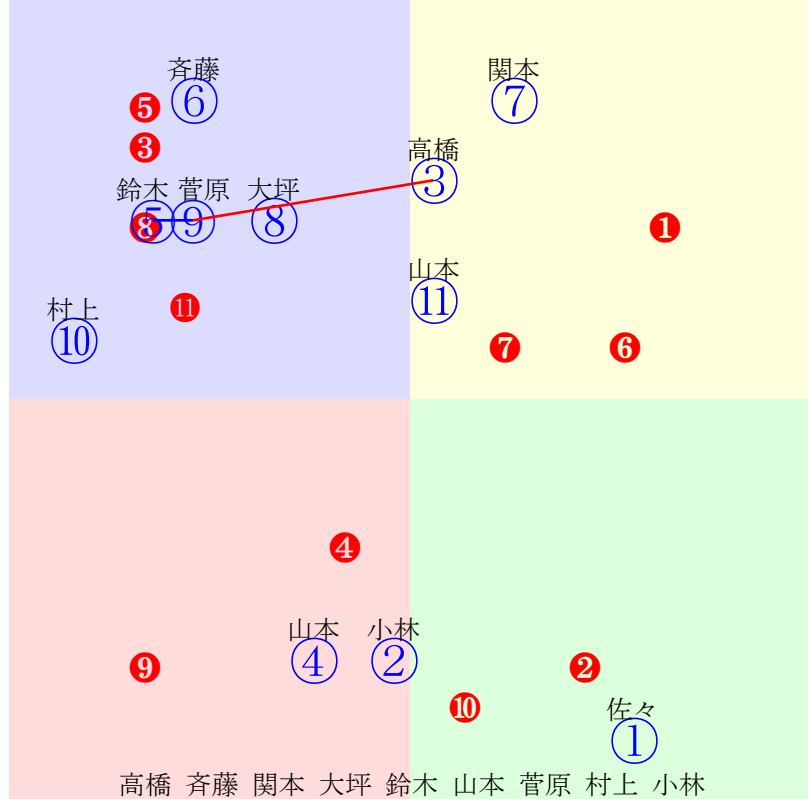

20260308水沢9R1400m(ダート・右)

指数 ③ ⑥ ⑦ ⑧ ⑤ ⑪ ⑨ ⑩ ②

多頭出:/中央在籍3戦(0-0-0-3)⑧⑨

- ①88 ①06 佐々木志:瀬戸
- ②103②04 小林凌:佐藤敏
- ③121③01 高橋悠:小林俊
- ④100④05 山本聡:関本
- ⑤110⑤03 鈴木祐:関本
- ⑥121⑥11 斉藤友:齋藤雄
- ⑦116⑦10 関本玲:関本
- ⑧112⑧07 大坪慎:橋
- ⑨108⑨02 菅原辰:齋藤雄
- ⑩108⑩09 村上忍:村上実
- ⑪110⑪08 山本政:永田