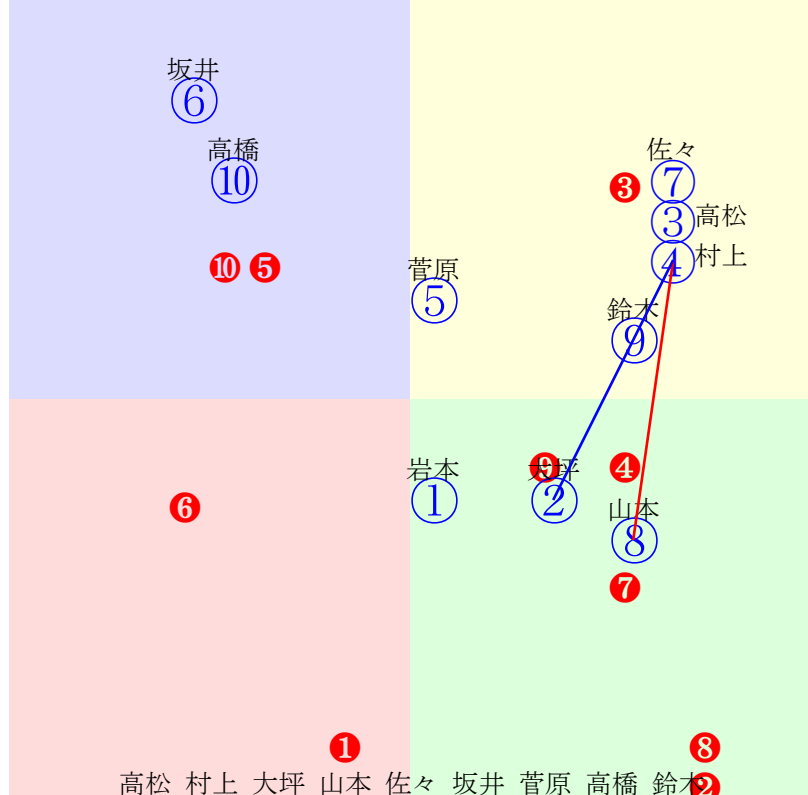

20260308水沢7R850m(ダート・右)

多頭出:/中央在籍8戦(0-0-0-8)②③

- ①105①07 岩本怜:佐藤浩
- ②115②03 大坪慎:橋
- ③127③取消 高松亮:及川裕
- ④126④02 村上忍:村上実
- ⑤112⑤04 菅原辰:伊藤和
- ⑥113⑥09 坂井瑛:吉田司
- ⑦114⑦06 佐々木志:佐藤祐
- ⑧115⑧01 山本政:齋藤雄
- ⑨107⑨08 鈴木祐:工藤裕
- ⑩112⑩05 高橋悠:佐藤敏

- 単勝 ⑧ 630円
- 複勝 ⑧ 140円 ④ 170円 ② 210円
- 枠連 ④⑦ 490円
- 馬連 ④⑧ 530円
- 馬単 ⑧④ 1580円
- ワイド ④⑧ 250円 ②⑧ 670円 ②④ 360円
- 3連複 ②④⑧ 1500円
- 3連単 ⑧④② 7220円

人気:③④⑨⑩⑧⑦②⑥①⑤

騎手:⑥③④⑧⑩⑤⑨⑦①②

血統:④⑧①⑤⑨⑥③②⑦⑩

前半:③⑧④②⑤⑦⑨①⑩

後半:④⑥⑩③⑦②⑤①⑧

指数③ ④ ② ⑧ ⑦ ⑥ ⑤ ⑩ ⑨