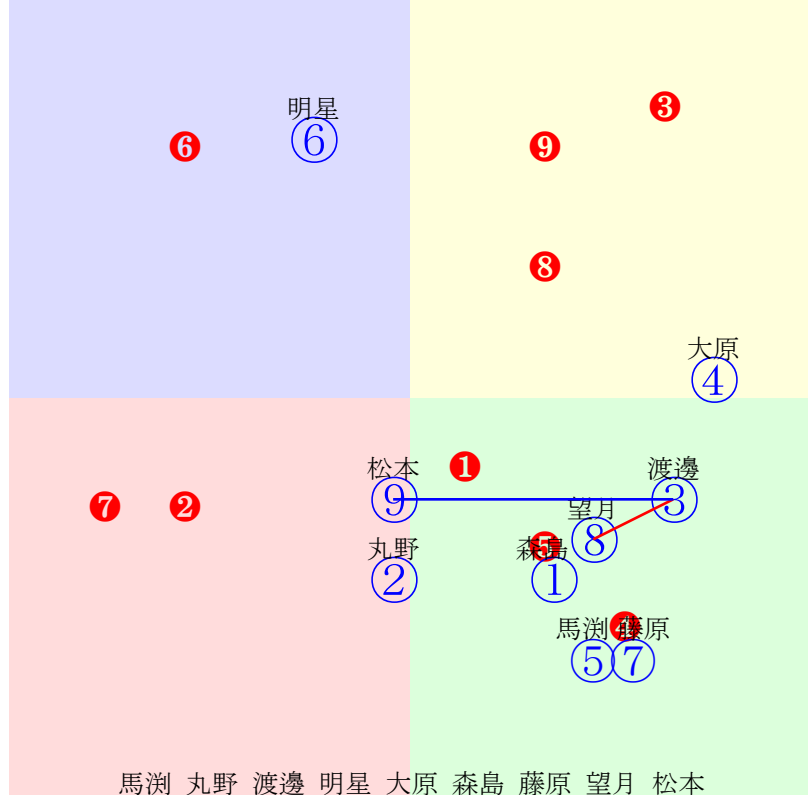

20260428笠松6R1400m(ダート・右)

多頭出:/中央在籍6戦(0-0-0-6)⑤⑥⑨

- ①85 ①07 森島貴:加藤幸
- ②101②04 丸野勝:加藤幸
- ③99 **③02 渡邊竜:笹野**
- ④94 ④09 大原浩:川嶋
- ⑤112⑤06 馬淵繁:森山英
- ⑥97 ⑥05 明星晴:伊藤強
- ⑦85 ⑦08 藤原幹:加藤幸
- ⑧0 **⑧01 望月洵:加藤幸**
- ⑨0 **⑨03 松本一:川嶋**

- 単勝 ⑧ 340円
- 複勝 ⑧ 120円 ③ 100円 ⑨ 180円
- 枠連 ③⑧ 250円
- 馬連 ③⑧ 340円
- 馬単 ⑧③ 950円
- ワイド ③⑧ 170円 ⑧⑨ 260円 ③⑨ 360円
- 3連複 ③⑧⑨ 870円
- 3連単 ⑧③⑨ 3810円

- 人気:③④⑧⑨②⑥⑤⑦①
- 騎逃:③④⑧⑦②⑨⑥⑤①
- 騎手:③⑧⑤②⑥⑨⑦④①
- 血統:①⑥④⑧③⑦⑨②⑤
- 前半:⑤③④②⑦①⑥⑧⑨
- 後半:⑤②⑥③④①⑦⑧⑨

馬淵 丸野 渡邊 明星 大原 森島 藤原 望月 松本
指数 ⑤ ② ③ ⑥ ④ ① ⑦ ⑧ ⑨