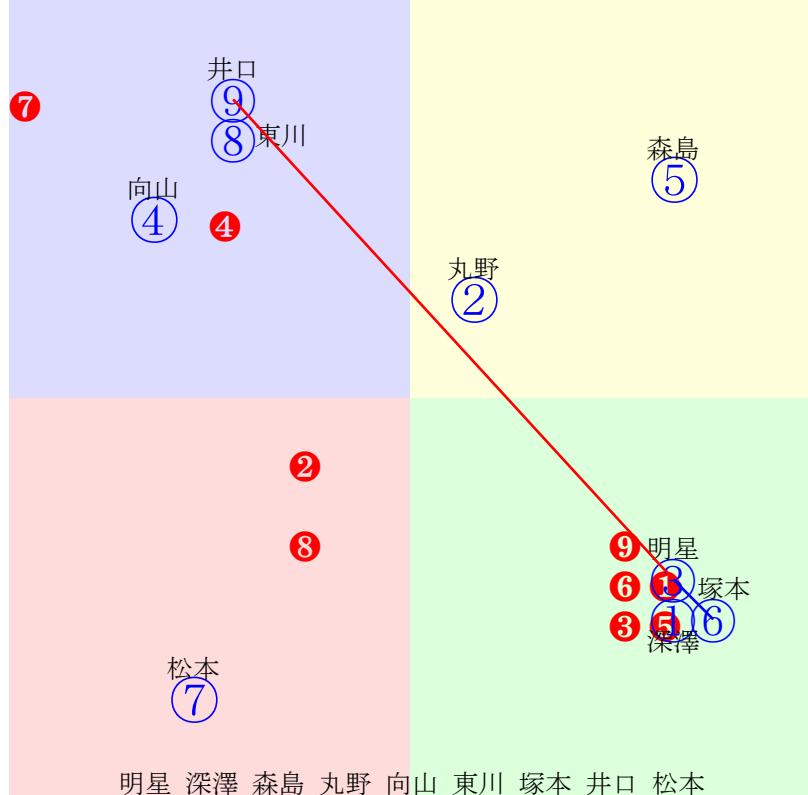

20260428笠松5R1400m(ダート・右)

多頭出:/中央在籍4戦(0-0-0-4)①④⑤⑥⑦中央在籍3戦(0-0-0-3)③⑨

- ①96 ①08 深澤杏:栗本
- ②91 ②05 丸野勝:加藤幸
- ③99 **③02 明星晴:伊藤強**
- ④91 ④07 向山牧:川嶋
- ⑤96 ⑤04 森島貴:水野善
- ⑥86 **⑥03 塚本征:藤田正**
- ⑦76 ⑦09 松本一:伊藤強
- ⑧91 ⑧06 東川慎:後藤正
- ⑨86 **⑨01 井口裕:水野善**

- 単勝 ⑨ 2980円
- 複勝 ⑨ 210円 ③ 160円 ⑥ 410円
- 枠連 ③⑧ 510円
- 馬連 ③⑨ 2170円
- 馬単 ⑨③ 10950円
- ワイド ③⑨ 770円 ⑥⑨ 2670円 ③⑥ 700円
- 3連複 ③⑥⑨ 6140円
- 3連単 ⑨③⑥ 74970円

- 人気:①⑤③⑧④②⑨⑥⑦
- 騎逃:⑨⑥⑧④①②⑦③⑤
- 騎手:⑥②③④⑨⑦⑧①⑤
- 血統:④⑨⑥⑤②③①⑧⑦
- 前半:③①⑥⑤⑦④②⑨⑧
- 後半:⑧②⑤④⑨①③⑥⑦

指数 ③ ① ⑤ ② ④ ⑧ ⑥ ⑨ ⑦