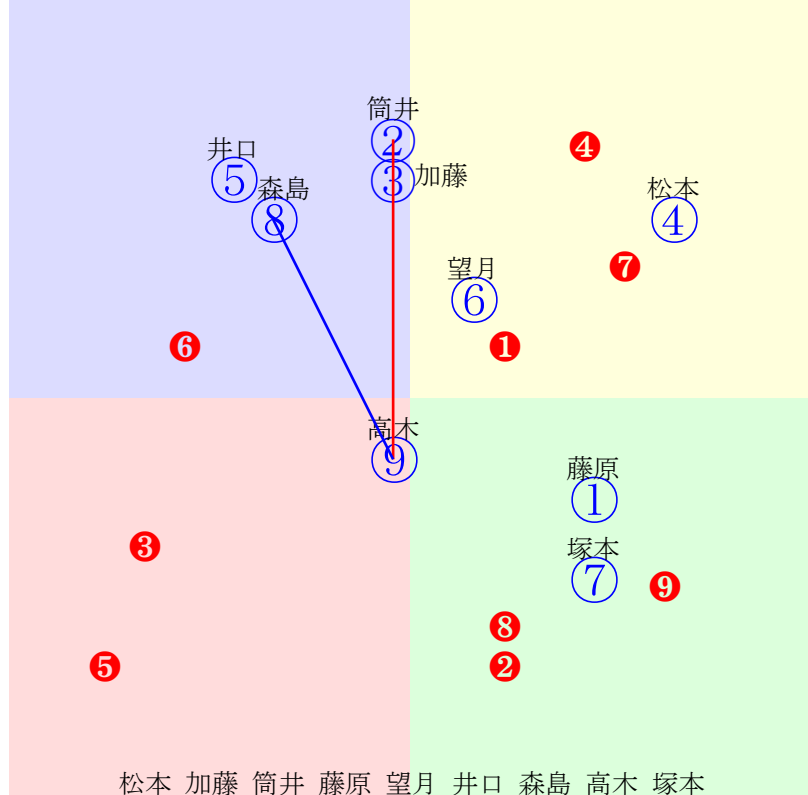

20260428笠松3R1400m(ダート・右)

松本 加藤 筒井 藤原 望月 井口 森島 高木 塚本
指数④③②①⑥⑤⑧⑨⑦

- ①94 ①09 藤原幹:後藤正
- ②95 **②01 筒井勇:田口**
- ③98 ③08 加藤聡:伊藤強
- ④108④06 松本一:栗本
- ⑤86 ⑤04 井口裕:栗本
- ⑥91 ⑥05 望月洵:藤田正
- ⑦0 ⑦07 塚本征:藤田正
- ⑧86 **⑧03 森島貴:水野善**
- ⑨84 **⑨02 高木健:水野善**

- 単勝 ② 190円
- 複勝 ② 130円 ⑨ 150円 ⑧ 220円
- 枠連 ②⑧ 870円
- 馬連 ②⑨ 1750円
- 馬単 ②⑨ 1960円
- ワイド ②⑨ 630円 ②⑧ 610円 ⑧⑨ 2230円
- 3連複 ②⑧⑨ 4830円
- 3連単 ②⑨⑧ 16270円

- 人気:④②①⑧⑥⑨⑦③⑤
- 騎逃:⑨②⑤⑦③⑥①④⑧
- 騎手:⑥③②⑦⑨⑤④①⑧
- 血統:④⑨⑥⑦①②⑤③⑧
- 前半:④①⑥③⑨⑧⑤②⑦
- 後半:②③④①⑥⑤⑧⑨⑦