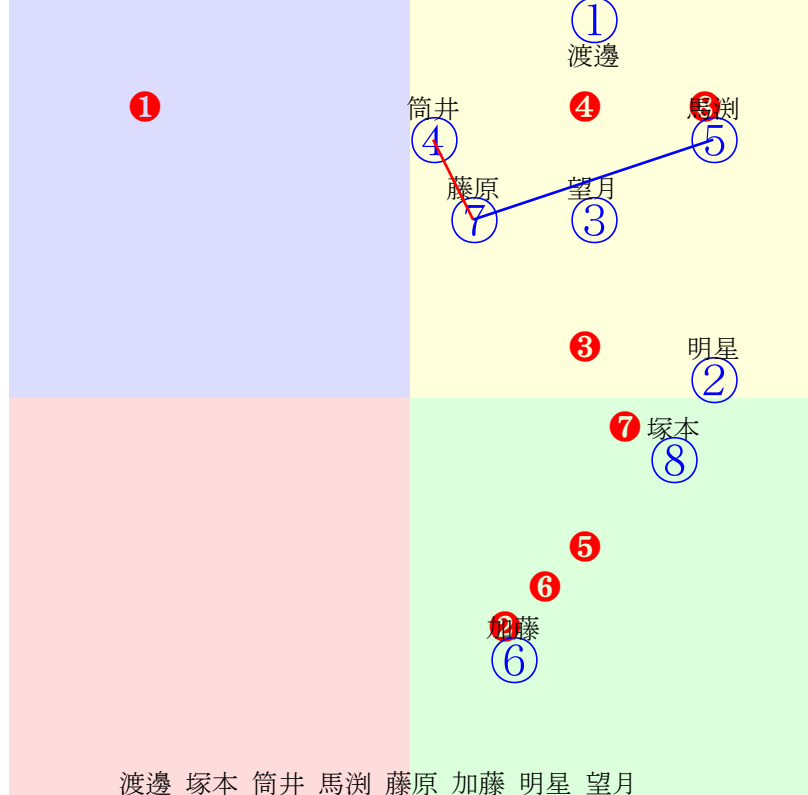

20260428笠松10R1800m(ダート・右)

渡邊 塚本 筒井 馬淵 藤原 加藤 明星 望月
指数① ⑧ ④ ⑤ ⑦ ⑥ ② ③

多頭出:/中央在籍4戦(0-0-0-4)⑤⑧

- ①114①04 渡邊竜:笹野
- ②0 ②07 明星晴:田口
- ③0 ③06 望月洵:伊藤強
- ④108 **④01 筒井勇:田口**
- ⑤108 **⑤03 馬淵繁:森山英**
- ⑥101⑥08 加藤聡:伊藤強
- ⑦105 **⑦02 藤原幹:大橋敬**
- ⑧109⑧05 塚本征:笹野

- 単勝 ④ 820円
- 複勝 ④ 220円 ⑦ 180円 ⑤ 340円
- 馬連 ④⑦ 1510円
- 馬単 ④⑦ 3590円
- ワイド ④⑦ 360円 ④⑤ 810円 ⑤⑦ 810円
- 3連複 ④⑤⑦ 5090円
- 3連単 ④⑦⑤ 25160円

- 人気:①⑧⑦④③⑤⑥②
- 騎逃:⑦⑤
- 騎手:①③⑥④⑧⑤②⑦
- 血統:①⑥⑧④②⑤③⑦
- 前半:⑤⑧④①⑥⑦②③
- 後半:①④⑦⑧⑤⑥②③