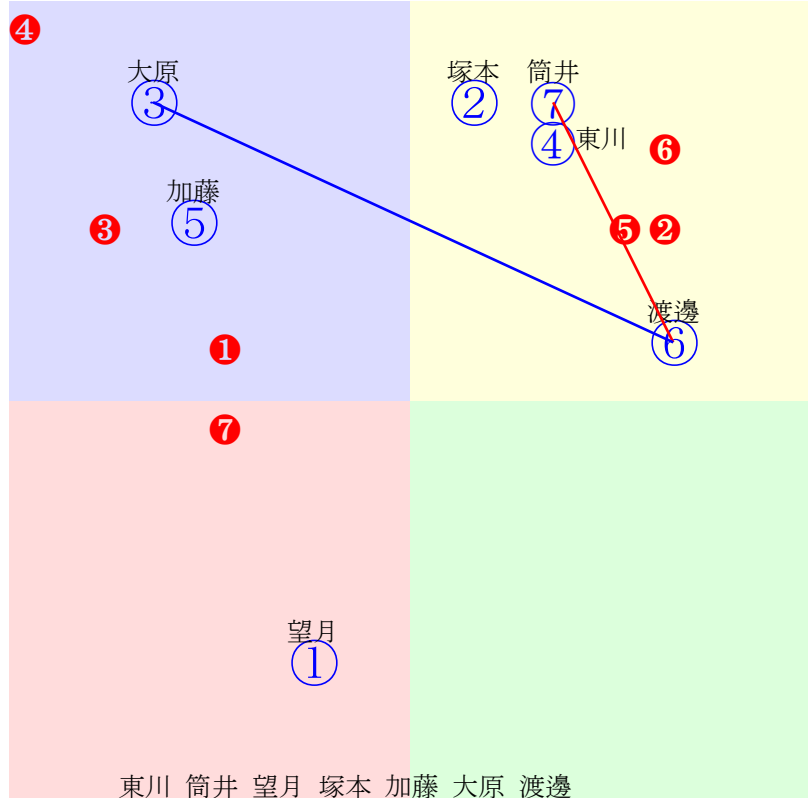

20260428笠松7R1580m(ダート・右)

東川 筒井 望月 塚本 加藤 大原 渡邊
指数④ ⑦ ① ② ⑤ ③ ⑥

多頭出:/中央在籍3戦(0-0-0-3)①④中央在籍7戦(0-0-0-7)⑤⑥

- ①103①04 望月洵:藤田正
- ②101②06 塚本征:笹野
- ③0 **③03 大原浩:川嶋**
- ④105④05 東川慎:伊藤強
- ⑤100⑤07 加藤聡:笹野
- ⑥0 **⑥02 渡邊竜:笹野**
- ⑦105 **⑦01 筒井勇:田口**

- 単勝 ⑦ 1150円
- 複勝 ⑦ 250円 ⑥ 110円
- 馬連 ⑥⑦ 620円
- 馬単 ⑦⑥ 2060円
- ワイド ⑥⑦ 310円 ③⑦ 1380円 ③⑥ 350円
- 3連複 ③⑥⑦ 2010円
- 3連単 ⑦⑥③ 14240円

人気:②⑥④⑤⑦③①

騎手:⑥①⑤⑦②④③

血統:③④⑥⑦②⑤①

前半:①④⑤⑦②③⑥

後半:⑦④②⑤①③⑥