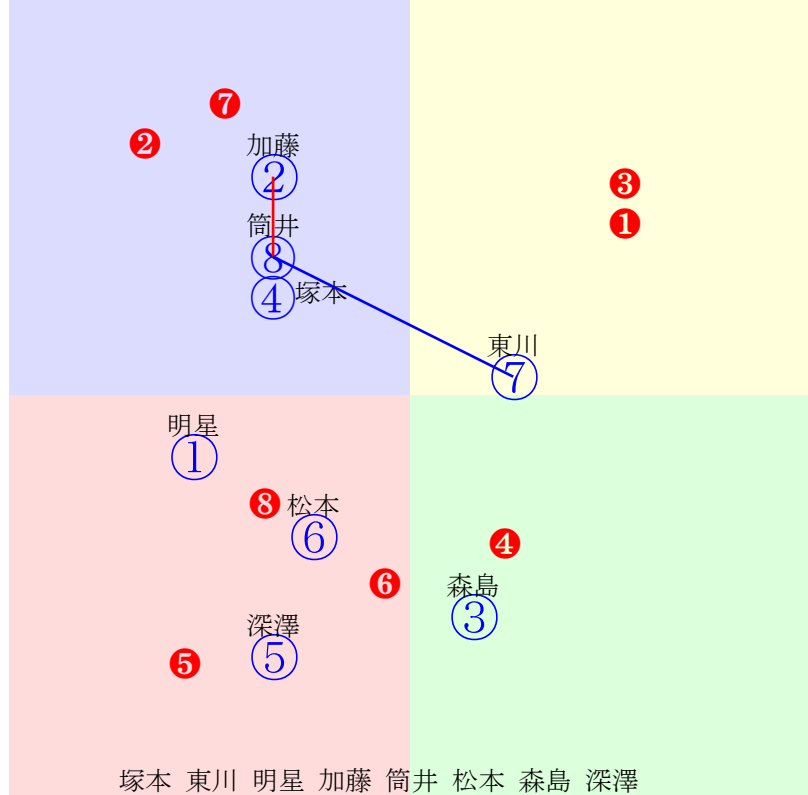

20260428笠松4R1400m(ダート・右)

多頭出:/中央在籍2戦(0-0-0-2)①⑤

指数④⑦①②⑧⑥③⑤

- ①92 ①06 明星晴:笹野
- ②90 **②01 加藤聡:伊藤強**
- ③83 ③07 森島貴:栗本
- ④101④04 塚本征:藤田正
- ⑤73 ⑤05 深澤杏:後藤正
- ⑥84 ⑥08 松本一:川嶋
- ⑦93 **⑦03 東川慎:後藤正**
- ⑧87 **⑧02 筒井勇:藤田正**

- 単勝 ② 260円
- 複勝 ② 250円 ⑧ 340円 ⑦ 250円
- 馬連 ②⑧ 980円
- 馬単 ②⑧ 2250円
- ワイド ②⑧ 320円 ②⑦ 280円 ⑦⑧ 580円
- 3連複 ②⑦⑧ 1890円
- 3連単 ②⑧⑦ 8870円

- 人気:②⑦④③①⑧⑥⑤
- 騎逃:⑧④⑦⑤②⑥①③
- 騎手:②⑧④①⑥⑦⑤③
- 血統:⑦④③②⑧⑥①⑤
- 前半:①④③⑦⑥⑧⑤②
- 後半:②④⑦⑧⑥①③⑤