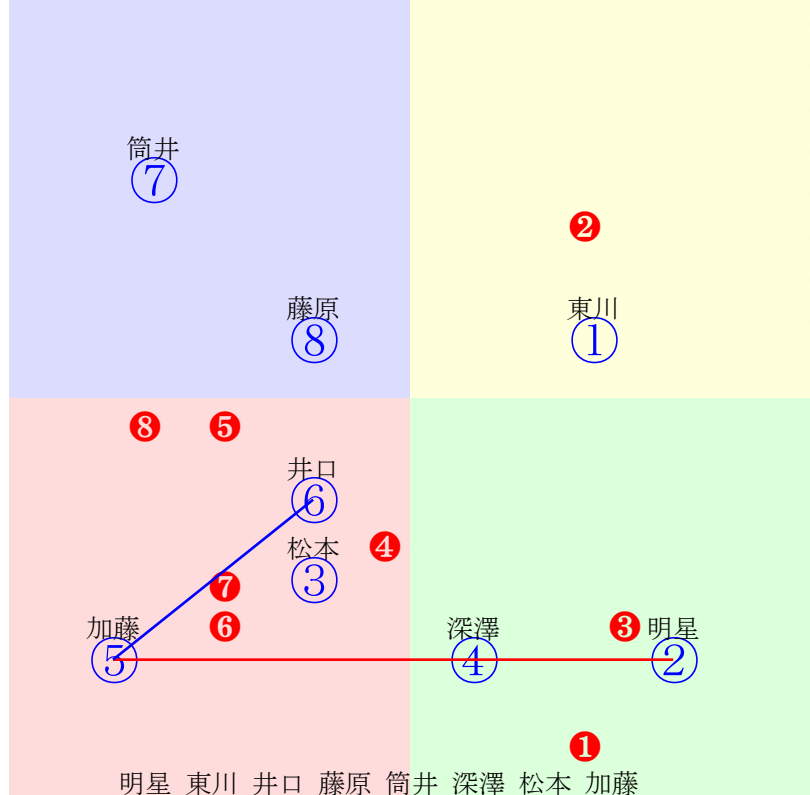

20260428笠松1R1400m(ダート・右)

指数 ② ① ⑥ ⑧ ⑦ ④ ③ ⑤

多頭出:/中央在籍2戦(0-0-0-2)②⑧中央在籍7戦(0-0-0-7)⑥⑦

- ①89 ①05 東川慎:後藤正 単勝 ② 140円
- ②100 ②01 明星晴:後藤佑 複勝 ② 100円 ⑤ 130円 ⑥ 510円
- ③74 ③07 松本一:伊藤好 馬連 ②⑤ 120円
- ④76 ④06 深澤杏:栗本 馬単 ②⑤ 170円
- ⑤69 ⑤02 加藤聡:伊藤強 ワイド ②⑤ 110円 ②⑥ 660円 ⑤⑥ 1450円
- ⑥82 ⑥03 井口裕:後藤正 3連複 ②⑤⑥ 2230円
- ⑦80 ⑦04 筒井勇:伊藤好 3連単 ②⑤⑥ 4210円
- ⑧81 ⑧08 藤原幹:伊藤好