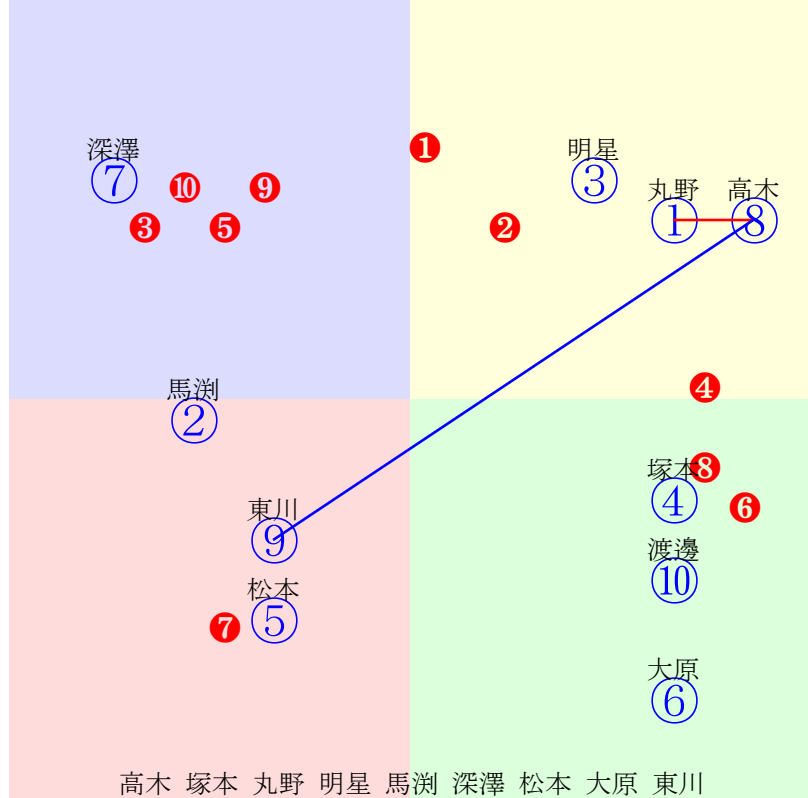

20260428笠松9R1400m(ダート・右)

高木 塚本 丸野 明星 馬淵 深澤 松本 大原 東川
指数 ⑧ ④ ① ③ ② ⑦ ⑤ ⑥ ⑨

多頭出:/中央在籍4戦(0-0-0-4)③⑦⑧中央在籍3戦(0-0-0-3)④⑤

- ①108 **①01 丸野勝:加藤幸** 単勝 ① 670円
- ②99 ②10 馬淵繁:森山英 複勝 ① 150円 ⑧ 100円 ⑨ 290円
- ③107③08 明星晴:森山英 枠連 ①⑦ 330円
- ④124④09 塚本征:藤田正 馬連 ①⑧ 330円
- ⑤59 ⑤06 松本一:水野善 馬単 ①⑧ 1130円
- ⑥0 ⑥07 大原浩:森山英 ワイド ①⑧ 200円 ①⑨ 950円 ⑧⑨ 530円
- ⑦96 ⑦04 深澤杏:森山英 3連複 ①⑧⑨ 1990円
- ⑧133 **⑧02 高木健:川嶋** 3連単 ①⑧⑨ 11300円
- ⑨0 **⑨03 東川慎:森山英**
- ⑩0 ⑩05 渡邊竜:笹野

- 人気:⑧④①⑩⑨③⑥②⑤⑦
- 騎逃:⑧⑩④⑨⑦⑥①⑤③②
- 騎手:⑩④②①③⑧⑤⑨⑥⑦
- 血統:⑦⑨⑤⑥②⑧①③⑩④
- 前半:⑧④②①③⑦⑤⑥⑨
- 後半:①⑧③⑦④②⑤⑥⑨