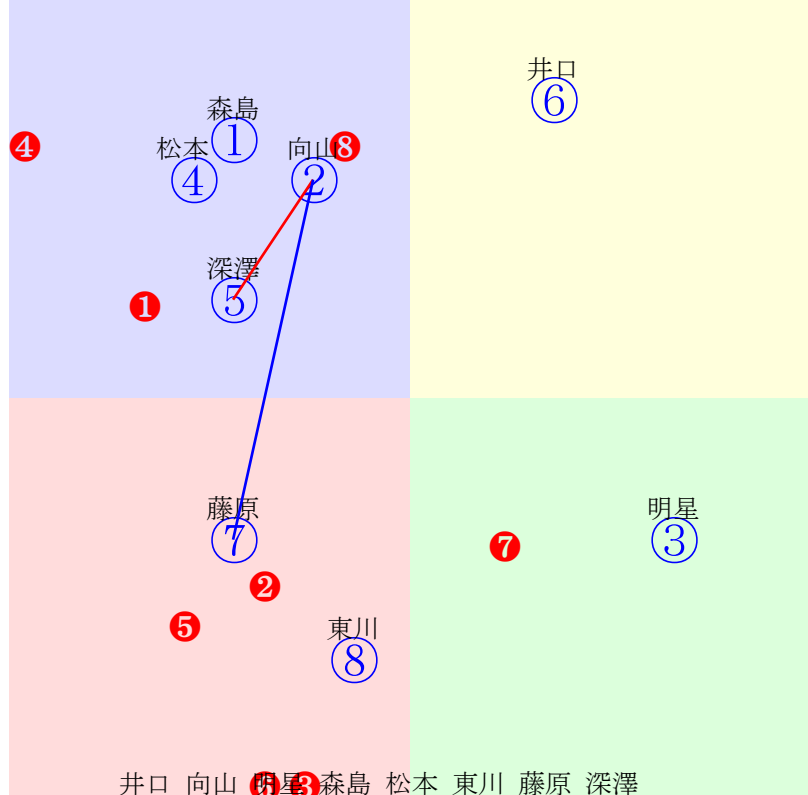

20260428笠松1R1400m(ダート・右)

指数 ② ① ⑥ ⑧ ⑦ ④ ③ ⑤

多頭出:/中央在籍2戦(0-0-0-2)②⑧中央在籍7戦(0-0-0-7)⑥⑦

- ①89 ①05 東川慎:後藤正 単勝 ② 140円
- ②100 ②01 明星晴:後藤佑 複勝 ② 100円 ⑤ 130円 ⑥ 510円
- ③74 ③07 松本一:伊藤好 馬連 ②⑤ 120円
- ④76 ④06 深澤杏:栗本 馬単 ②⑤ 170円
- ⑤69 ⑤02 加藤聡:伊藤強 ワイド ②⑤ 110円 ②⑥ 660円 ⑤⑥ 1450円
- ⑥82 ⑥03 井口裕:後藤正 3連複 ②⑤⑥ 2230円
- ⑦80 ⑦04 筒井勇:伊藤好 3連単 ②⑤⑥ 4210円
- ⑧81 ⑧08 藤原幹:伊藤好

20260428笠松2R1400m(ダート・右)

井口 向山 明星 森島 松本 東川 藤原 深澤
指数 ⑥ ② ③ ① ④ ⑧ ⑦ ⑤

- ①85 ①07 森島貴:伊藤好
- ②87 **②02 向山牧:大橋敬**
- ③86 ③06 明星晴:森山広
- ④82 ④05 松本一:伊藤好
- ⑤79 **⑤01 深澤杏:伊藤好**
- ⑥101⑥取消 井口裕:栗本
- ⑦80 **⑦02 藤原幹:伊藤好**
- ⑧81 ⑧04 東川慎:後藤正