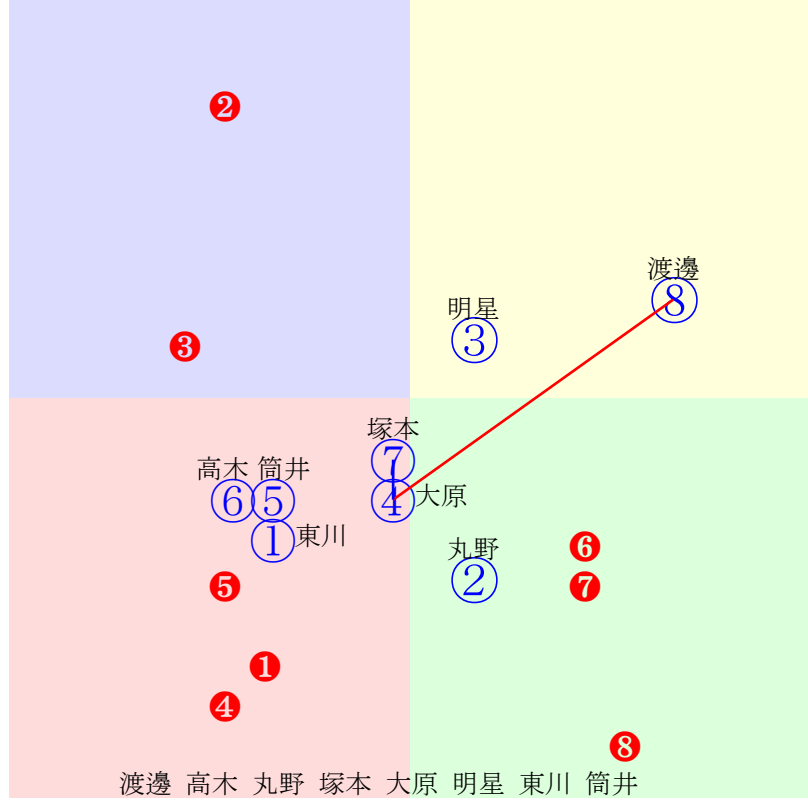

20260428笠松7R1580m(ダート・右)

東川 筒井 望月 塚本 加藤 大原 渡邊
指数④ ⑦ ① ② ⑤ ③ ⑥

多頭出:/中央在籍3戦(0-0-0-3)①④中央在籍7戦(0-0-0-7)⑤⑥

- ①103①04 望月洵:藤田正
- ②101②06 塚本征:笹野
- ③0 **③03 大原浩:川嶋**
- ④105④05 東川慎:伊藤強
- ⑤100⑤07 加藤聡:笹野
- ⑥0 **⑥02 渡邊竜:笹野**
- ⑦105 **⑦01 筒井勇:田口**

20260428笠松8R1400m(ダート・右)

指数 ⑧ ⑥ ② ⑦ ④ ③ ① ⑤

- ①0 ①08 東川慎:後藤正
- ②102②07 丸野勝:伊藤強
- ③96 ③05 明星晴:大橋敬
- ④101④02 大原浩:森山広
- ⑤0 ⑤06 筒井勇:大橋敬
- ⑥103⑥04 高木健:川嶋
- ⑦102⑦03 塚本征:川嶋
- ⑧119⑧01 渡邊竜:笹野

- 単勝 ⑧ 130円
- 複勝 ⑧ 100円 ④ 330円 ⑦ 150円
- 馬連 ④⑧ 1690円
- 馬単 ⑧④ 2150円
- ワイド ④⑧ 690円 ⑦⑧ 260円 ④⑦ 1880円
- 3連複 ④⑦⑧ 3240円
- 3連単 ⑧④⑦ 9470円