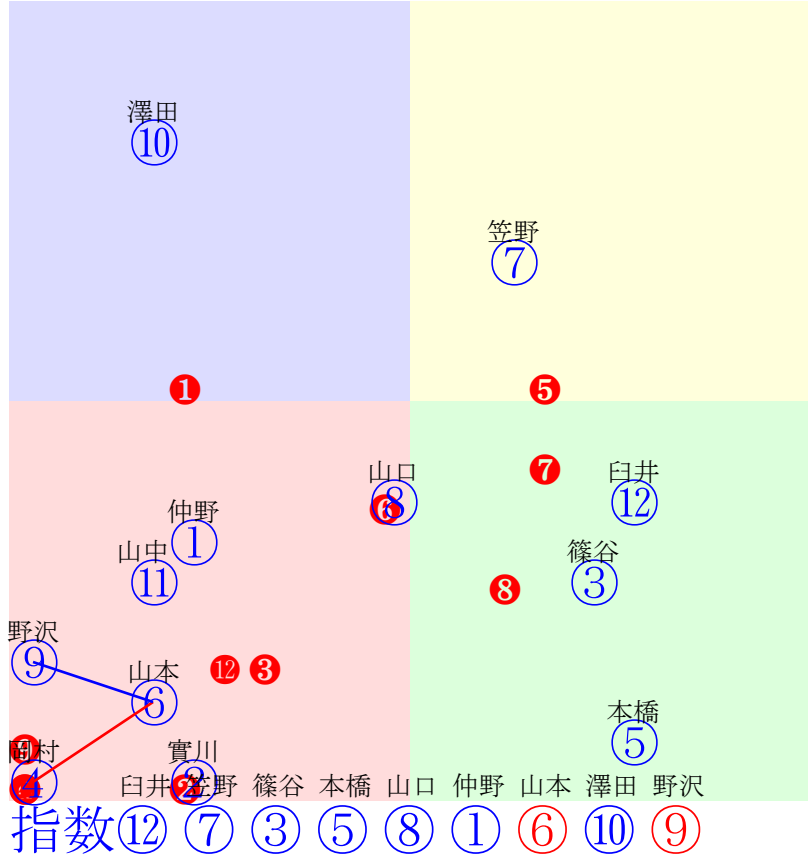

20251003船橋1R1200m(ダート・左)

多頭出:長谷川剛史(船橋)⑥⑩/ITF⑦⑫

- ①75 ①除外 仲野光:阿井
- ②37 ②09 實川純:渡邊貴
- ③83 ③08 篠谷葵:新井清
- ④40 ④01 岡村健:佐藤裕
- ⑤82 ⑤06 本橋孝:石井
- ⑥71 ⑥02 山本大:長谷剛
- ⑦86 ⑦04 笠野雄:田中力
- ⑧76 ⑧07 山口達:矢内
- ⑨62 ⑨03 野沢憲:齊藤
- ⑩67 ⑩11 澤田龍:長谷剛
- ⑪57 ⑪05 山中悠:大津
- ⑫90 ⑫10 臼井健:函館