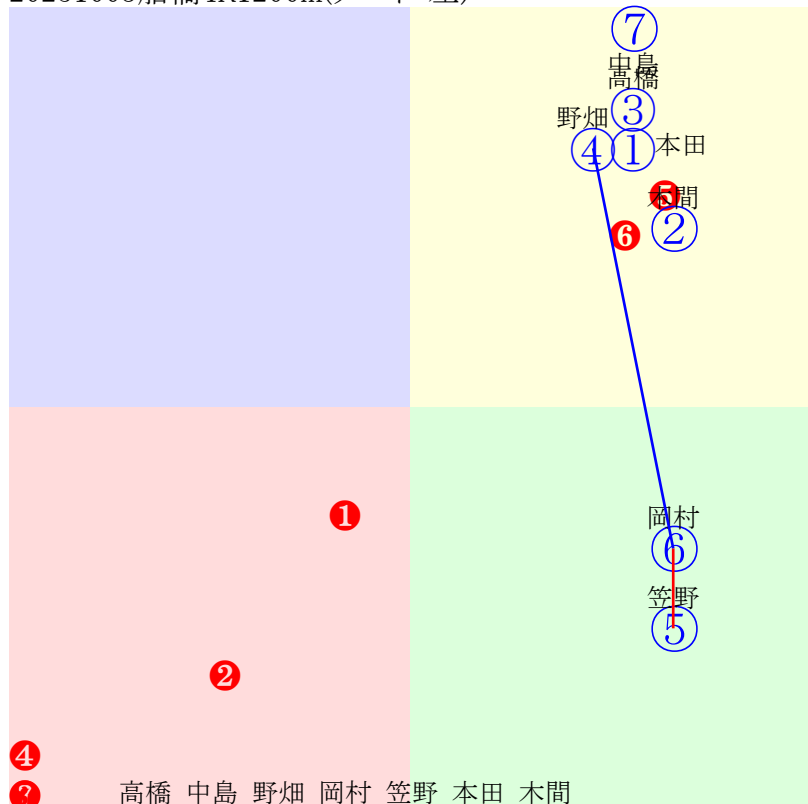

20251003船橋4R1200m(ダート・左)

- ①110①04 本田重:川島一
- ②98 ②06 木間塚龍:矢野
- ③120③07 高橋利:新井清
- ④116④03 野畑凌:伊藤
- ⑤113⑤01 笠野雄:稲益
- ⑥116⑥02 岡村健:渋谷
- ⑦118⑦05 中島良:平山

- 単勝 ⑤ 500円
- 複勝 ⑤ 490円 ⑥ 210円
- 馬連 ⑤⑥ 750円
- 馬単 ⑤⑥ 1610円
- ワイド ⑤⑥ 260円 ④⑤ 670円 ④⑥ 360円
- 3連複 ④⑤⑥ 1810円
- 3連単 ⑤⑥④ 8280円

高橋 中島 野畑 岡村 笠野 本田 木間
指数 ③ ⑦ ④ ⑥ ⑤ ① ②

人気:④①⑦⑥③②⑤
騎手:①④⑤⑥②⑦③
血統:③④⑤⑥①⑦②
前半:⑤④⑦③⑥②①
後半:③①⑥⑦④②⑤