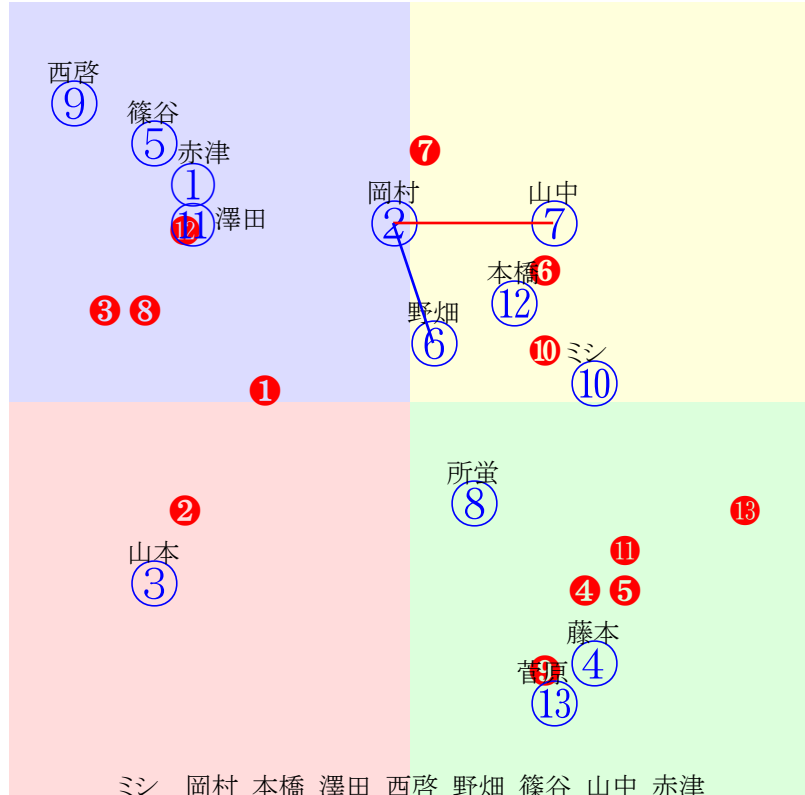

20251003船橋12R1800m(ダート・左)

多頭出:佐々木清明(船橋)③⑦/(株)Winning②④西村健⑥⑩

- ①112①11 赤津和:宇野木 単勝 ⑦ 240円
- ②120②02 岡村健:米谷 複勝 ⑦ 120円 ② 180円 ⑥ 150円
- ③112③09 山本大:佐々清 枠連 ②⑤ 680円
- ④110④12 藤本現:佐々功 枠単 ⑤② 1100円
- ⑤115⑤06 篠谷葵:山田信 馬連 ②⑦ 760円
- ⑥116⑥03 野畑凌:佐藤裕 馬単 ⑦② 1230円
- ⑦113⑦01 山中悠:佐々清 ワイド ②⑦ 370円 ⑥⑦ 280円 ②⑥ 610円
- ⑧111⑧05 所 蛸 :田中力 3連複 ②⑥⑦ 1530円
- ⑨117⑨07 西啓太:林幻 3連単 ⑦②⑥ 5290円
- ⑩121⑩08 ミシエル:岩崎
- ⑪118⑪10 澤田龍:齊藤
- ⑫119⑫04 本橋孝:稲益
- ⑬102⑬13 菅原涼:藤原

人気:⑦④②⑩⑥⑫⑬⑤⑧⑪①⑨③
騎手:⑥⑦⑨⑪⑫②⑤③⑩④⑬⑧①
血統:⑬⑫①⑧④⑤⑥⑩⑪⑦③⑨②
前半:④⑥⑩⑫②①③⑧⑨
後半:⑦⑤⑨①②①⑩⑫③

指数⑩ ② ⑫ ⑪ ⑨ ⑥ ⑤ ⑦ ①