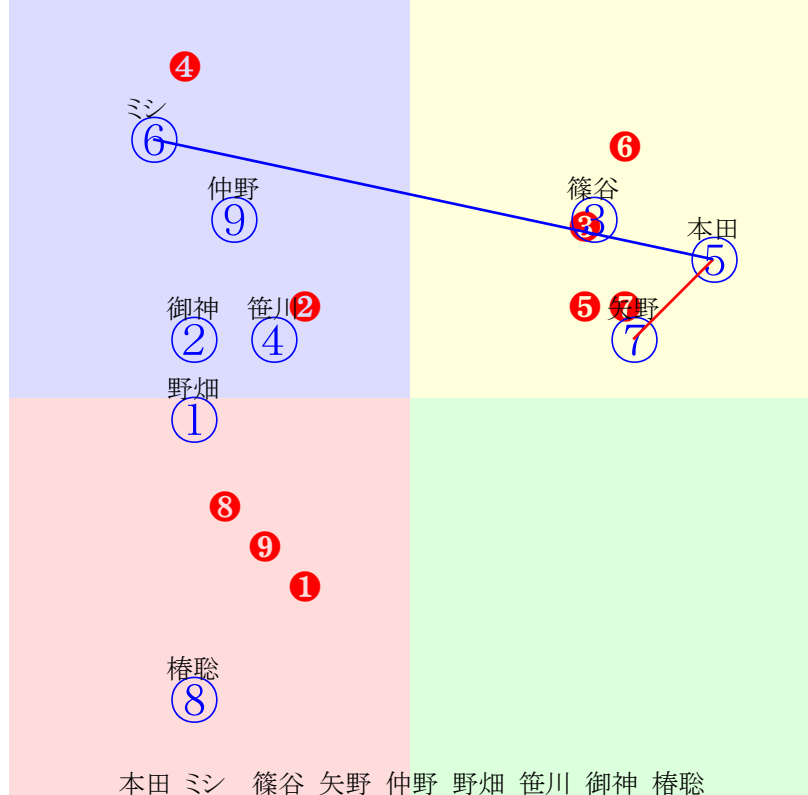

20251003船橋10R1200m(ダート・左)

多頭出:山本学(船橋)③⑧/

- ①115①06 野畑凌:齊藤
- ②113②04 御神本訓:新井清
- ③133③07 篠谷葵:山本
- ④115④05 笹川翼:米谷
- ⑤138⑤02 本田重:川島一
- ⑥134⑥03 ミシェル:山下
- ⑦130⑦01 矢野貴:山田信
- ⑧109⑧08 椿聡太:山本
- ⑨117⑨09 仲野光:渋谷

- 単勝 ⑦ 260円
- 複勝 ⑦ 100円 ⑤ 120円 ⑥ 130円
- 枠連 ⑤⑦ 270円
- 枠単 ⑦⑤ 650円
- 馬連 ⑤⑦ 310円
- 馬単 ⑦⑤ 690円
- ワイド ⑤⑦ 140円 ⑥⑦ 230円 ⑤⑥ 270円
- 3連複 ⑤⑥⑦ 450円
- 3連単 ⑦⑤⑥ 1830円

指数 ⑤ ⑥ ③ ⑦ ⑨ ① ④ ② ⑧

人気:⑦⑤③④⑥②①⑧⑨
騎手:⑦④②⑤①③⑥⑨⑧
血統:⑦④⑨⑤⑧⑥②①③
前半:⑤③⑦⑥②④①⑨⑧
後半:⑥③⑨⑤⑦①⑧④②