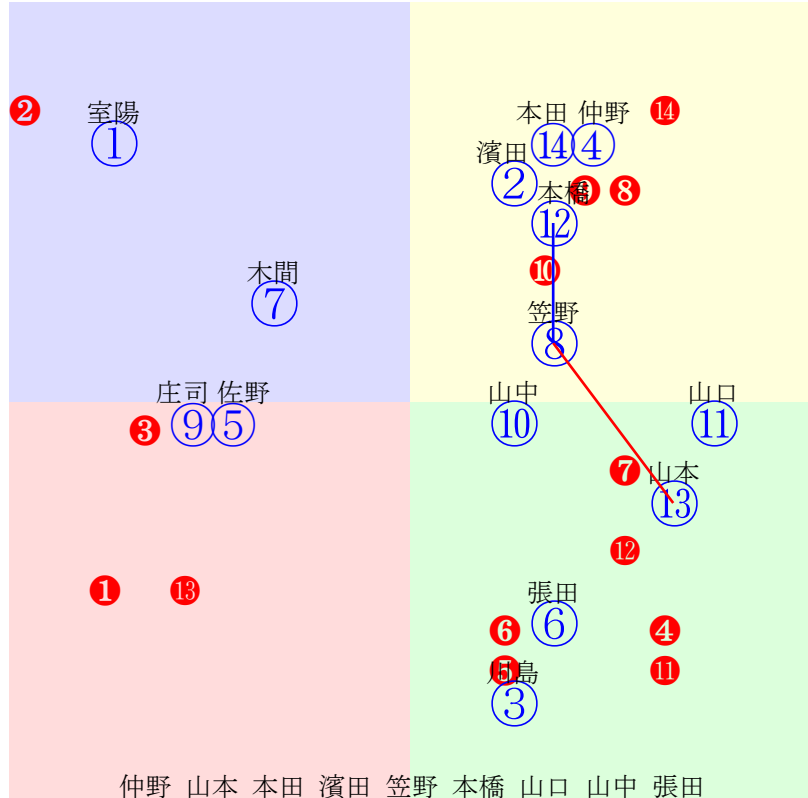

20251003船橋9R1600m(ダート・左)

- 単勝 ⑬ 350円
- 複勝 ⑬ 180円 ⑧ 430円 ⑫ 390円
- 枠連 ⑤⑧ 950円
- 枠単 ⑧⑤ 1050円
- 馬連 ⑧⑬ 3310円
- 馬単 ⑬⑧ 5050円
- ワイド ⑧⑬ 1200円 ⑫⑬ 1330円 ⑧⑫ 2340円
- 3連複 ⑧⑫⑬ 14160円
- 3連単 ⑬⑧⑫ 44800円

指数 ④ ⑬ ⑭ ② ⑧ ⑫ ⑪ ⑩ ⑥

人気:④⑥②⑧⑬⑪④⑫①⑨⑦⑤③⑩
騎手:⑭①③⑥⑩⑧⑫⑪⑤⑬②⑨④⑦
血統:⑫⑬⑧⑩⑥⑭③②①⑤⑦⑪⑨④
前半:⑪⑥⑧⑬④⑫⑭②③
後半:④①⑤⑨⑬⑭②⑫⑦