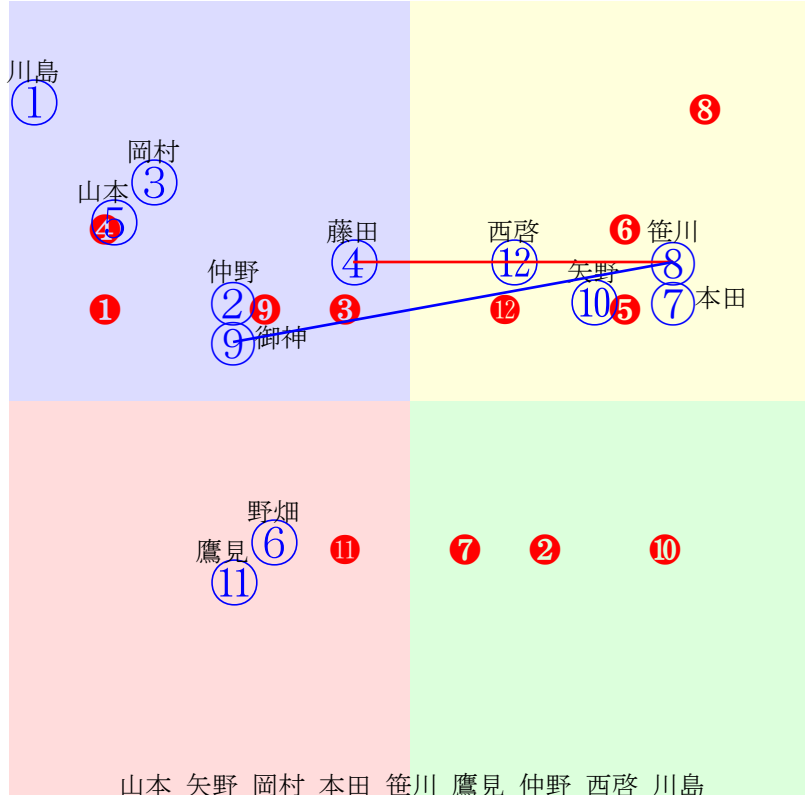

20251003船橋11R1600m(ダート・左)

- 単勝 ④ 1090円
- 複勝 ④ 170円 ⑧ 100円 ⑨ 180円
- 枠連 ④⑥ 670円
- 枠単 ④⑥ 2230円
- 馬連 ④⑧ 750円
- 馬単 ④⑧ 2400円
- ワイド ④⑧ 320円 ④⑨ 840円 ⑧⑨ 290円
- 3連複 ④⑧⑨ 1730円
- 3連単 ④⑧⑨ 12710円

山本 矢野 岡村 本田 笹川 鷹見 仲野 西啓 川島
指数 ⑤ ⑩ ③ ⑦ ⑧ ⑪ ② ⑫ ①

人気:⑧⑥④⑩⑨⑦③⑫⑤②⑪①
騎手:⑩⑧⑨⑦①⑥⑫④③⑤⑪②
血統:⑥⑨④⑫⑤⑧⑦⑪②③⑩①
前半:⑤⑧⑩⑥⑪③⑦②⑫
後半:①③⑩②⑤⑦⑫⑪⑧