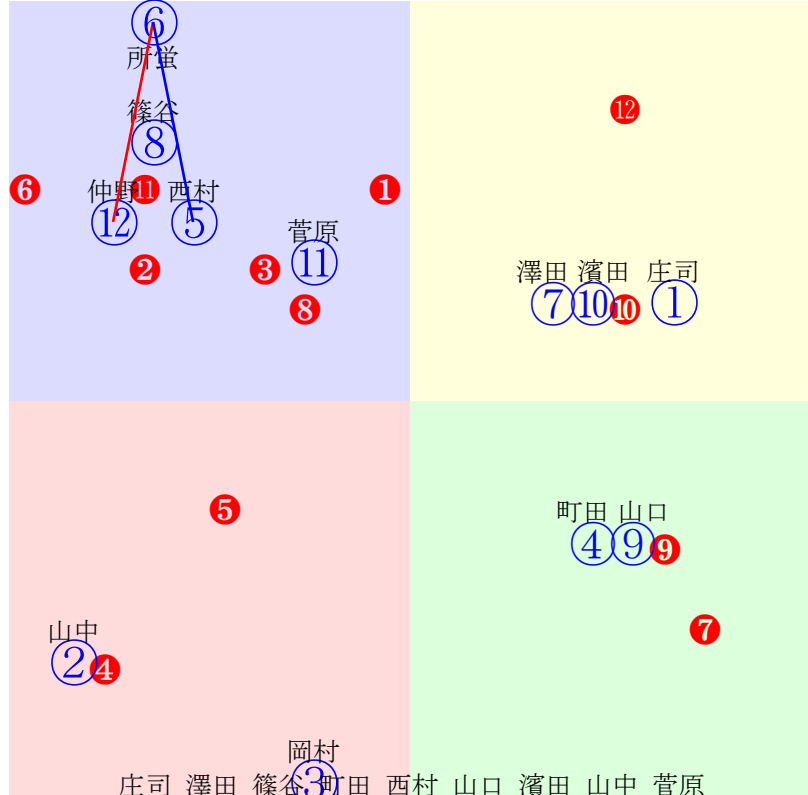

20251003船橋6R1500m(ダート・左)

指数① ⑦ ⑧ ④ ⑤ ⑨ ⑩ ② ⑪

多頭出:矢内博(船橋)①⑥玉井昇(船橋)⑤⑩/ITF⑤⑫

- ①120①取消 庄司大:矢内
- ②110②11 山中悠:渋谷
- ③90 ③04 岡村健:山中
- ④119④10 町田直:矢野
- ⑤119⑤03 西村栄:玉井昇
- ⑥102⑥02 所蛸 :矢内
- ⑦120⑦07 澤田龍:阿井
- ⑧120⑧08 篠谷葵:坂本
- ⑨119⑨06 山口達:林正人
- ⑩116⑩05 濱田達:玉井昇
- ⑪107⑪09 菅原涼:長谷忍
- ⑫89 ⑫01 仲野光:新井清

- 単勝 ⑫ 870円
- 複勝 ⑫ 280円 ⑥ 530円 ⑤ 340円
- 枠連 ⑤⑧ 3380円
- 枠単 ⑧⑤ 6330円
- 馬連 ⑥⑫ 15880円
- 馬単 ⑫⑥ 21460円
- ワイド ⑥⑫ 4530円 ⑤⑫ 2350円 ⑤⑥ 3070円
- 3連複 ⑤⑥⑫ 53830円
- 3連単 ⑫⑥⑤ 379180円

- 人気:①⑨⑦⑪⑩⑧④⑥⑤⑫③②
- 騎手:②④⑦③⑨⑧⑩①⑪⑤⑫⑥
- 血統:⑦③⑫⑩⑪⑨⑤①④②⑧⑥
- 前半:⑩①④⑦⑨②⑤⑧⑪
- 後半:⑥⑧⑤①⑦④⑨⑫⑪