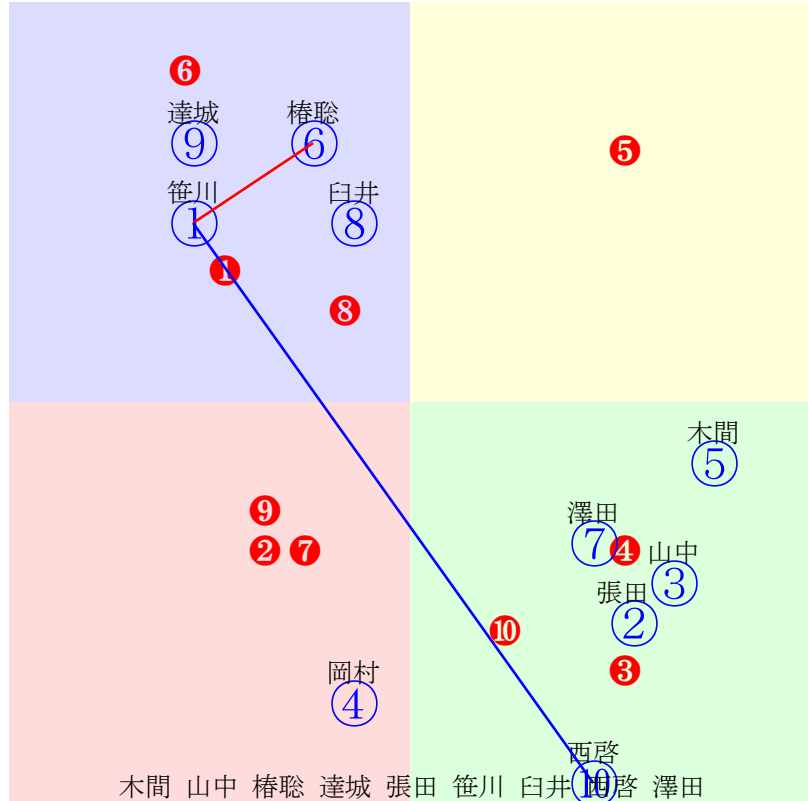

20251003船橋8R1200m(ダート・左)

指数 ⑤ ③ ⑥ ⑨ ② ① ⑧ ⑩ ⑦

多頭出:/井手慶祐②⑧

- ①113 **①02 笹川翼:佐藤裕** 単勝 ⑥ 200円
- ②115②04 張田昂:田中力 複勝 ⑥ 120円 ① 190円 ⑩ 340円
- ③122③05 山中悠:山下 枠連 ①⑥ 860円
- ④101④10 岡村健:齊藤 枠単 ⑥① 1530円
- ⑤127⑤07 木間塚龍:矢野 馬連 ①⑥ 660円
- ⑥121 **⑥01 椿聡太:川島一** 馬単 ⑥① 1070円
- ⑦106⑦08 澤田龍:長谷剛 ワイド ①⑥ 340円 ⑥⑩ 810円 ①⑩ 1070円
- ⑧113⑧09 白井健:大津 3連複 ①⑥⑩ 3020円
- ⑨119⑨06 達城龍:山中 3連単 ⑥①⑩ 13040円
- ⑩108 **⑩03 西啓太:野口寛**

人気:⑨①⑤⑥④③⑧⑦②⑩
騎手:①②③⑩⑦④⑨⑤⑧⑥
血統:⑨④⑧③⑦①⑥⑩②⑤
前半:③②⑤⑩④⑦⑥⑨①
後半:⑨⑧⑥⑤①③②⑦⑩