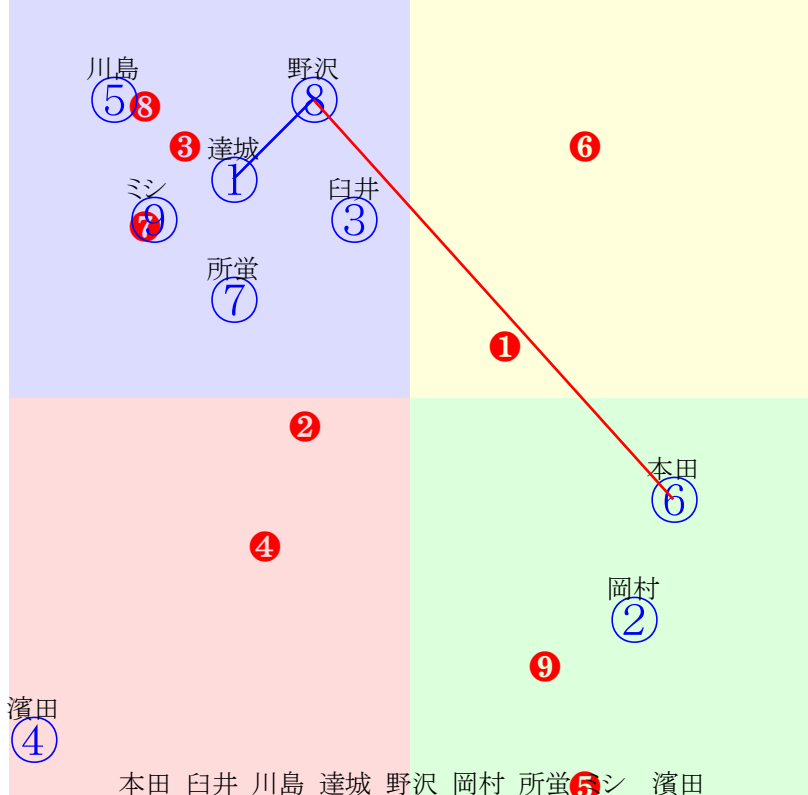

20251003船橋7R1200m(ダート・左)

指数 ⑥ ③ ⑤ ① ⑧ ② ⑦ ⑨ ④

- ①119 ①03 達城龍:山中
- ②114②04 岡村健:新井清
- ③121③09 白井健:函館
- ④70 ④07 濱田達:石井
- ⑤120⑤06 川島正:山下
- ⑥124 ⑥01 本田重:川島一
- ⑦113⑦05 所蛸 :山田信
- ⑧116 ⑧02 野沢憲:齊藤
- ⑨113⑨08 ミシェル:玉井勝

- 単勝 ⑥ 140円
- 複勝 ⑥ 100円 ⑧ 190円 ① 190円
- 枠連 ⑥⑧ 410円
- 枠単 ⑥⑧ 590円
- 馬連 ⑥⑧ 470円
- 馬単 ⑥⑧ 580円
- ワイド ⑥⑧ 210円 ①⑥ 270円 ①⑧ 940円
- 3連複 ①⑥⑧ 1500円
- 3連単 ⑥⑧① 3540円

人気:⑥③⑧⑤①⑨②⑦④
騎手:⑥⑤②①⑨④⑦③⑧
血統:①③⑦⑧②⑥④⑨⑤
前半:⑥②③⑧⑤⑦①⑨④
後半:①⑨⑤③⑧⑦⑥②④