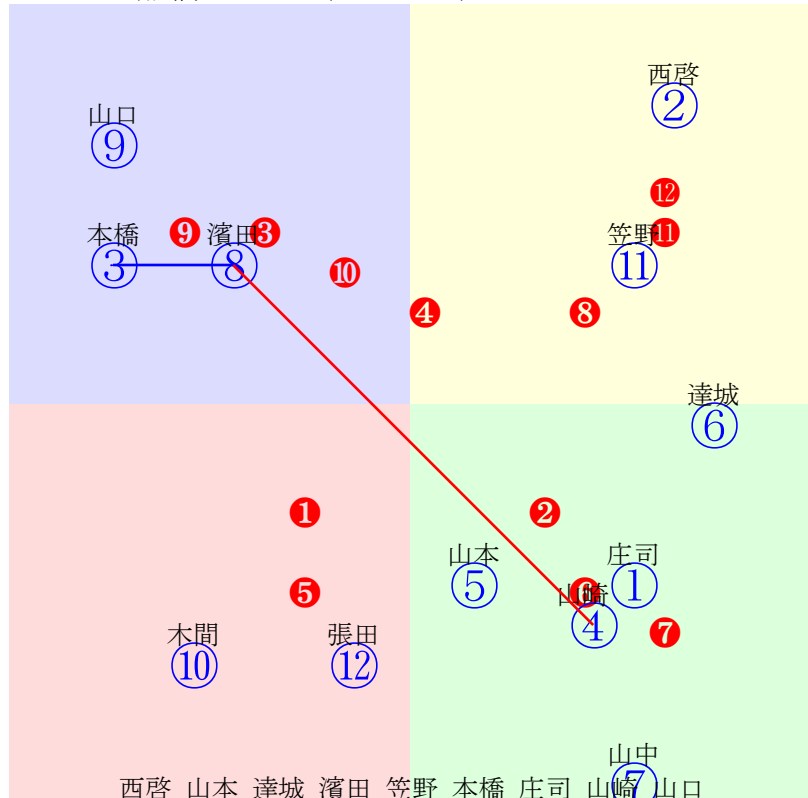

20250828船橋8R1200m(ダート・左)

- ①113①06 庄司大:玉井昇
- ②126②12 西啓太:伊藤
- ③114③03 本橋孝:山中
- ④111④01 川島正:新井清
- ⑤121⑤09 山本大:矢内
- ⑥121⑥07 達城龍:川島豊
- ⑦97 ⑦10 山中悠:矢野
- ⑧118⑧02 濱田達:渋谷
- ⑨108⑨11 山口達:林正人
- ⑩108⑩04 木間塚龍:齊藤
- ⑪115⑪08 笠野雄:岩崎
- ⑫106⑫05 張田昂:張田

- 単勝 ④ 1460円
- 複勝 ④ 450円 ⑧ 440円 ③ 680円
- 枠連 ④⑥ 4490円
- 枠単 ④⑥ 10840円
- 馬連 ④⑧ 6710円
- 馬単 ④⑧ 17550円
- ワイド ④⑧ 1650円 ③④ 2600円 ③⑧ 3130円
- 3連複 ③④⑧ 32860円
- 3連単 ④⑧③ 205320円

- 人気:⑥②③⑪⑧⑩①⑫④⑨⑦⑤
- 騎手:⑫④⑦②⑪③⑨⑤⑥⑧①⑩
- 血統:⑪⑧②⑫④⑨⑩⑦①⑤③⑥
- 前半:②⑥⑦⑤⑧①④⑫③
- 後半:⑨⑤⑪⑩②③⑧①④

指数 ② ⑤ ⑥ ⑧ ⑪ ③ ① ④ ⑨