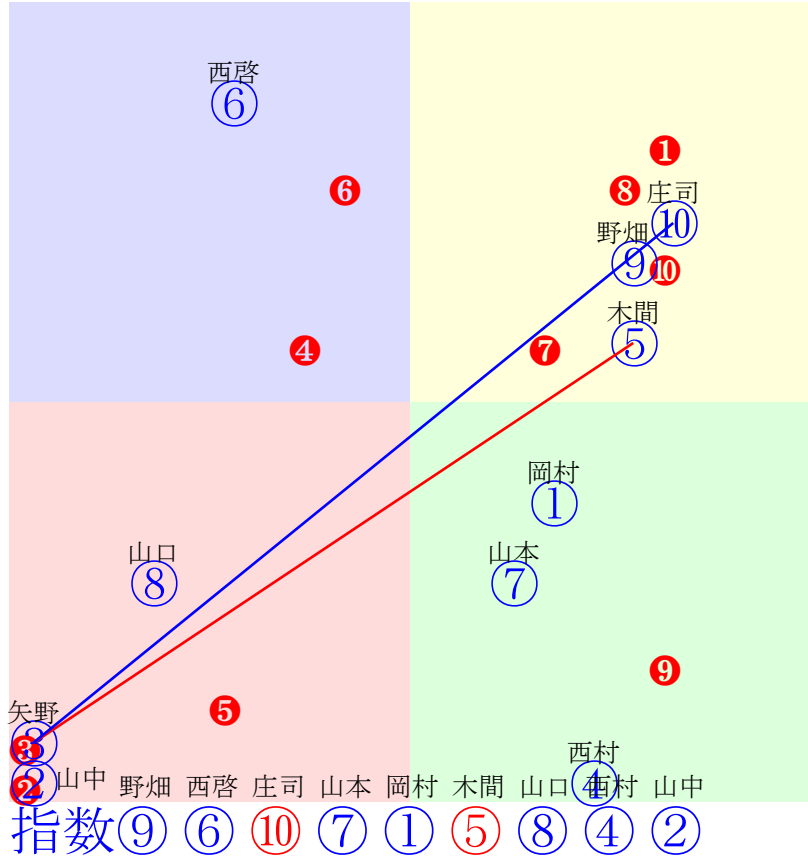

20250828船橋5R1200m(ダート・左)

多頭出:齊藤敏(船橋)①③/(有)総武開発②⑩

- ①102①06 岡村健:齊藤
- ②40 ②08 山中悠:玉井勝
- ③40 ③02 矢野貴:齊藤
- ④87 ④10 西村栄:石井
- ⑤102 ⑤01 木間塚龍:伊藤
- ⑥117⑥04 西啓太:小澤
- ⑦108⑦09 山本大:佐藤裕
- ⑧93 ⑧05 山口達:林正人
- ⑨119⑨07 野畑凌:小久保
- ⑩109 ⑩03 庄司大:坂本

- 単勝 ⑤ 6350円
- 複勝 ⑤ 980円 ③ 200円 ⑩ 140円
- 枠連 ③⑤ 6650円
- 枠単 ⑤③ 56920円
- 馬連 ③⑤ 11460円
- 馬単 ⑤③ 33960円
- ワイド ③⑤ 2470円 ⑤⑩ 1520円 ③⑩ 440円
- 3連複 ③⑤⑩ 7350円
- 3連単 ⑤③⑩ 141410円

- 人気:⑨③⑩⑥⑤②⑦⑧①④
- 騎手:③⑨②⑥①⑧⑦④⑩⑤
- 血統:⑥⑧⑩④①⑦②⑤③⑨
- 前半:⑨④⑦⑥⑩①⑤⑧②
- 後半:⑥⑩⑤⑨①⑦⑧④②