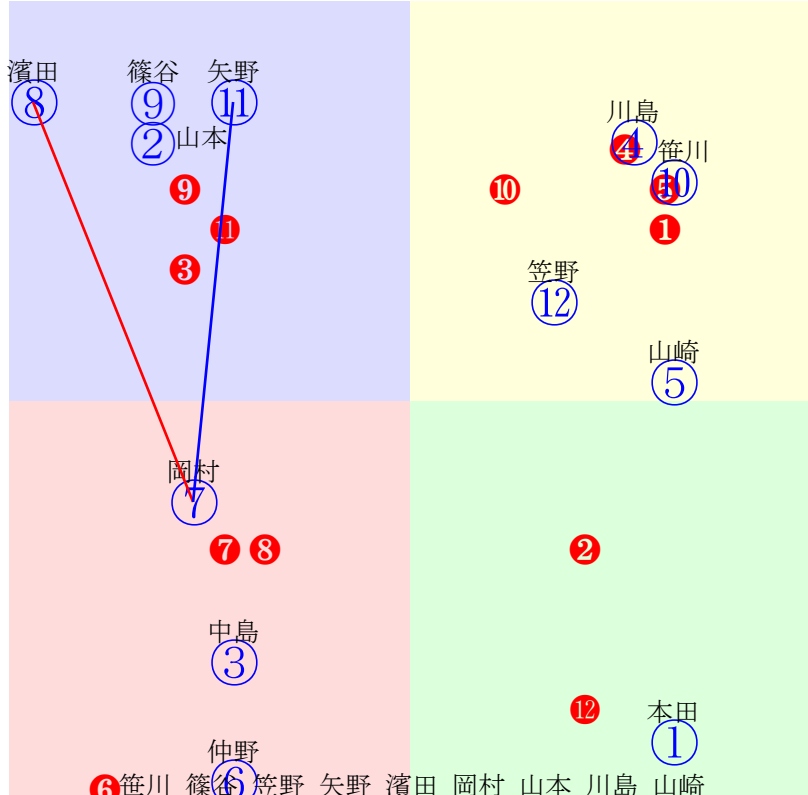

20250828船橋7R1600m(ダート・左)

- ①91 ①07 本田重:山下
- ②111②09 山本大:山本
- ③106③10 中島良:川村
- ④110④12 川島正:岩崎
- ⑤108⑤05 野畑凌:新井清
- ⑥74 ⑥11 仲野光:阿井
- ⑦112 ⑦02 岡村健:田中力
- ⑧114 ⑧01 濱田達:佐々功
- ⑨129⑨04 篠谷葵:山田信
- ⑩132⑩08 張田昂:米谷
- ⑪115 ⑪03 矢野貴:坂本
- ⑫124⑫06 笠野雄:齊藤

- 単勝 ⑧ 3750円
- 複勝 ⑧ 570円 ⑦ 580円 ⑩ 150円
- 枠連 ⑥⑥ 10830円
- 枠単 ⑥⑥ 12620円
- 馬連 ⑦⑧ 12870円
- 馬単 ⑧⑦ 39490円
- ワイド ⑦⑧ 2460円 ⑧⑩ 1020円 ⑦⑩ 1210円
- 3連複 ⑦⑧⑩ 13590円
- 3連単 ⑧⑦⑩ 164460円

指数 ⑩ ⑨ ⑫ ⑪ ⑧ ⑦ ② ④ ⑤

人気:⑩④②⑪⑤①⑧⑨⑦⑫③⑥
騎手:⑪⑩①④⑤⑫⑦②⑨⑧⑥③
血統:⑥⑤⑩②④⑨⑪⑧⑫①③⑦
前半:⑫⑤⑥⑩①⑨⑪④⑦
後半:⑨⑧⑩②⑦⑪③④⑫