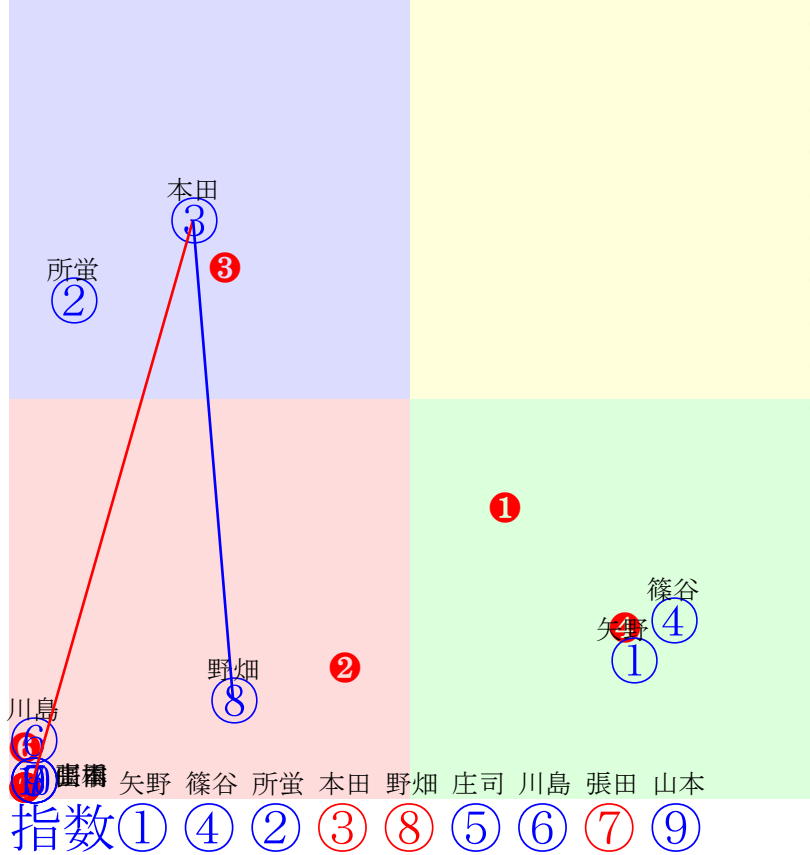

20250828船橋9R1200m(ダート・左)