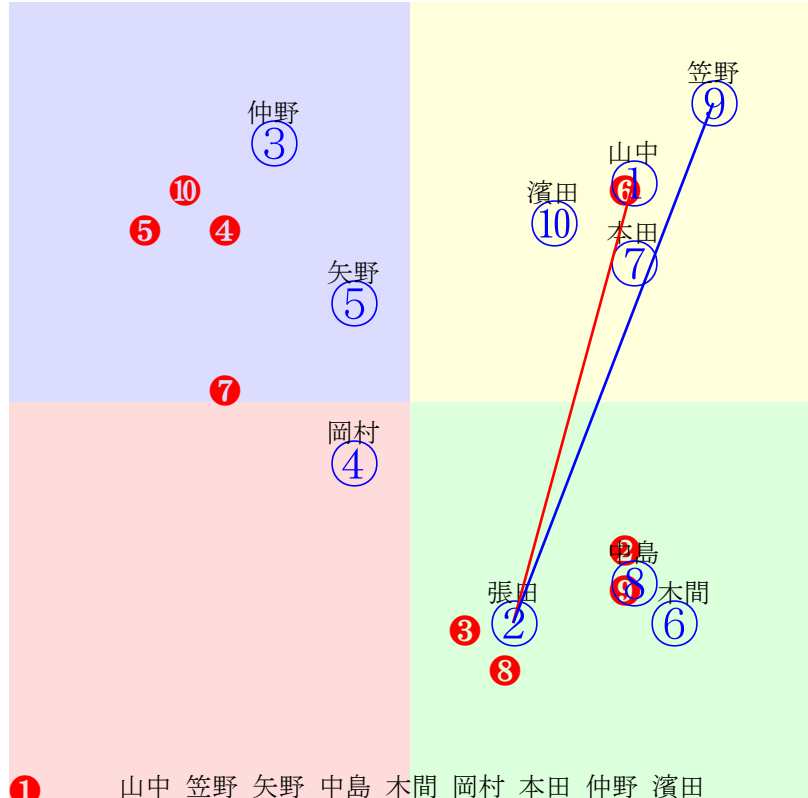

20250828船橋3R1200m(ダート・左)

① 山中 笠野 矢野 中島 木間 岡村 本田 仲野 濱田
指数 ① ⑨ ⑤ ⑧ ⑥ ④ ⑦ ③ ⑩

- ①118 ①01 山中悠:佐藤裕 単勝 ① 190円
- ②101 ②02 張田昂:長谷剛 複勝 ① 120円 ② 490円 ⑨ 120円
- ③107③04 仲野光:渡邊貴 枠連 ①② 3250円
- ④110④06 岡村健:渋谷博 枠単 ①② 4250円
- ⑤113⑤05 矢野貴:川島一 馬連 ①② 4190円
- ⑥111⑥09 木間塚龍:矢野義 馬単 ①② 4500円
- ⑦108⑦08 本田重:山下 ワイド ①② 1360円 ①⑨ 170円 ②⑨ 1640円
- ⑧113⑧10 中島良:川島豊 3連複 ①②⑨ 3720円
- ⑨114 ⑨03 笠野雄:山中尊 3連単 ①②⑨ 19680円
- ⑩103⑩07 濱田達:山田信

人気:⑦①⑤⑨②④⑥⑩③⑧
騎手:⑤⑦②①⑨④⑩③⑥⑧
血統:⑥④⑩⑧⑦⑤①⑨③②
前半:⑥②④⑤⑧⑨⑩①⑦
後半:①③⑨⑤⑧⑦④⑩⑥