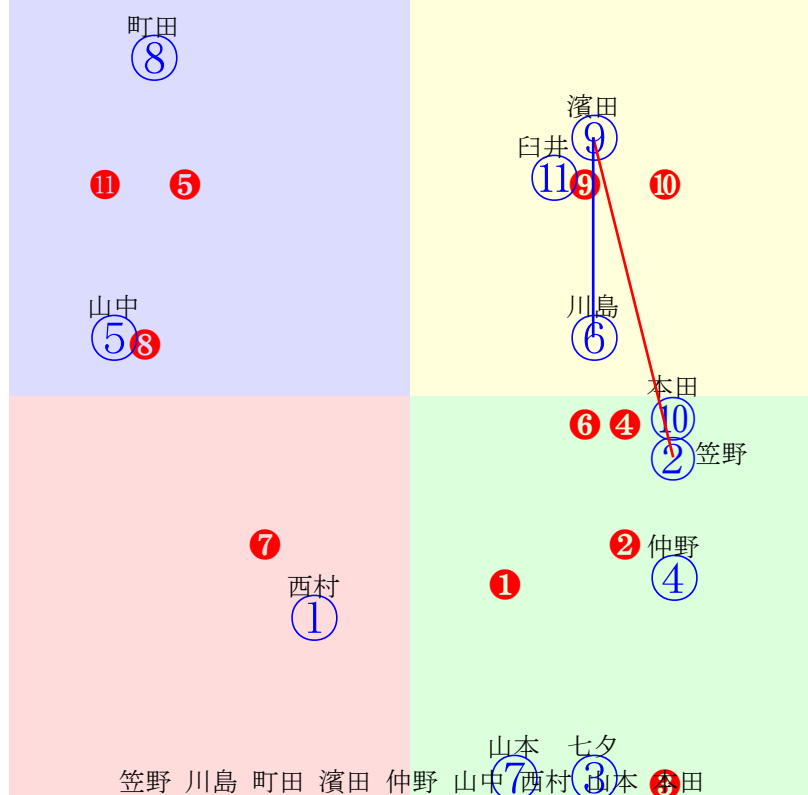

20250828船橋4R1500m(ダート・左)

多頭出:山下貴之(船橋)④⑩/

- ①121①07 西村栄:石井
- ②128②01 笠野雄:稲益
- ③89 ③11 七夕裕:野口孝
- ④126④05 仲野光:山下
- ⑤122⑤08 山中悠:渋谷博
- ⑥128⑥03 川島正:岩崎
- ⑦114⑦09 山本大:阿井
- ⑧128⑧06 町田直:山田信
- ⑨127⑨02 濱田達:矢内
- ⑩109⑩10 本田重:山下
- ⑪103⑪04 白井健:函館一

- 単勝 ② 140円
- 複勝 ② 110円 ⑨ 280円 ⑥ 150円
- 枠連 ②⑦ 750円
- 枠単 ②⑦ 790円
- 馬連 ②⑨ 1500円
- 馬単 ②⑨ 1670円
- ワイド ②⑨ 450円 ②⑥ 180円 ⑥⑨ 1120円
- 3連複 ②⑥⑨ 1850円
- 3連単 ②⑨⑥ 7340円

- 人気:②④⑩⑥⑨⑤⑪③⑧①⑦
- 騎手:⑩⑥⑤⑧②⑦③①⑨④⑪
- 血統:②③④⑦⑩⑥①⑨⑪⑧⑤
- 前半:②④⑥⑦①⑤⑧⑨⑩
- 後半:⑨⑧⑪⑤⑥②④①⑩

指数 ② ⑥ ⑧ ⑨ ④ ⑤ ① ⑦ ⑩