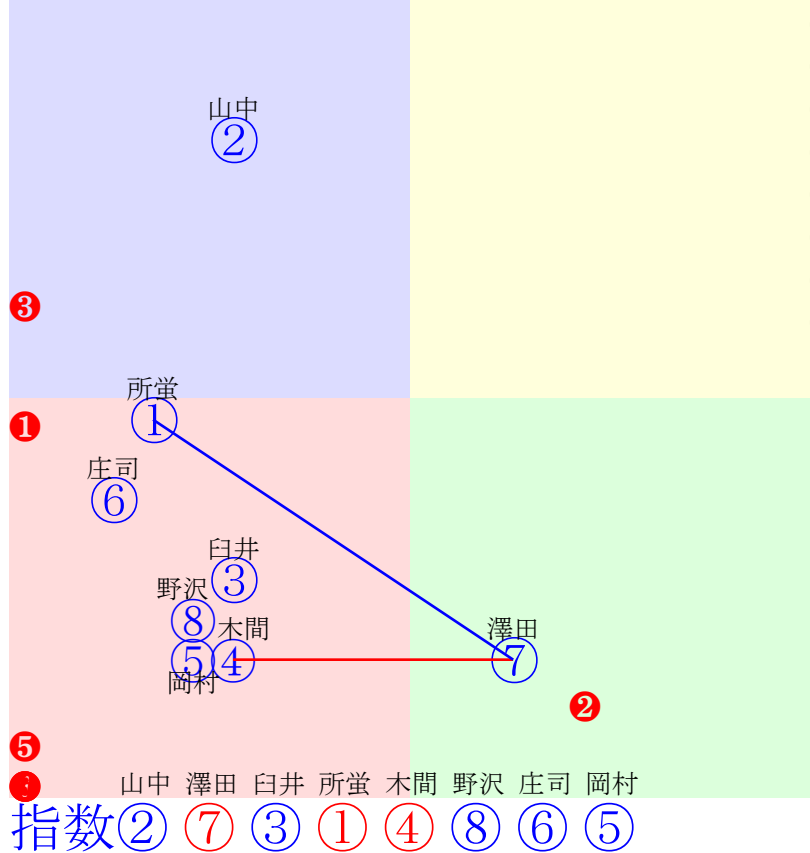

20250828船橋2R1200m(ダート・左)

- ①81 **①03 所蛭 :田中力** 単勝 ④ 800円
- ②94 ②04 山中悠:林幻 複勝 ④ 250円 ⑦ 130円 ① 670円
- ③82 ③06 臼井健:山本学 馬連 ④⑦ 740円
- ④74 **④01 木間塚龍:矢野義** 馬単 ④⑦ 2660円
- ⑤59 ⑤07 岡村健:齊藤敏 ワイド ④⑦ 310円 ①④ 2310円 ①⑦ 710円
- ⑥62 ⑥08 庄司大:阿井 3連複 ①④⑦ 4040円
- ⑦85 **⑦02 澤田龍:川島一** 3連単 ④⑦① 23210円
- ⑧66 ⑧05 野沢憲:佐々清

- 人気:⑦⑤②④⑥③⑧①
- 騎手:②⑦⑤⑥④①⑧③
- 血統:⑦③④⑤⑥②⑧①
- 前半:⑦③④①②⑧⑥⑤
- 後半:②⑤⑧⑥①⑦③④