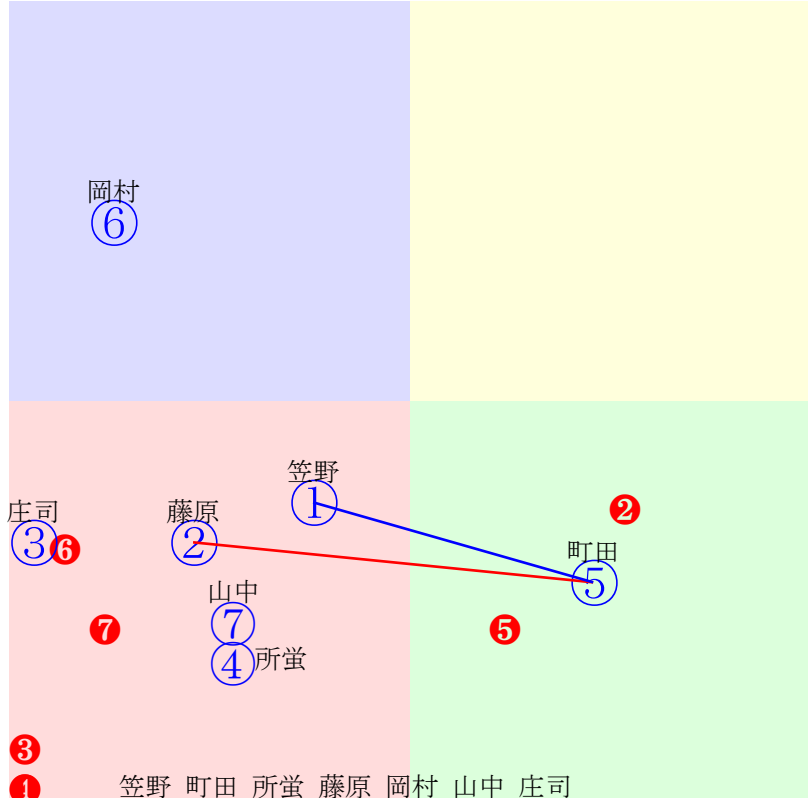

20250828船橋1R1200m(ダート・左)

指数 ① ⑤ ④ ② ⑥ ⑦ ③

- ①97 ①03 笠野雄:山中尊 単勝 ② 580円
- ②82 ②01 藤原幹:渋谷博 複勝 ② 220円 ⑤ 150円
- ③52 ③06 庄司大:玉井昇 馬連 ②⑤ 600円
- ④88 ④05 所蛭 :林幻 馬単 ②⑤ 1570円
- ⑤91 ⑤02 町田直:矢野義 ワイド ②⑤ 190円 ①② 140円 ①⑤ 110円
- ⑥82 ⑥04 岡村健:齊藤敏 3連複 ①②⑤ 240円
- ⑦73 ⑦07 山中悠:阿井 3連単 ②⑤① 2940円

人気:①②⑤⑥④③⑦
騎手:⑦⑤①⑥②③④
血統:⑤①④②③⑥⑦
前半:⑤①④②⑦⑥③
後半:⑥①④③②⑤⑦