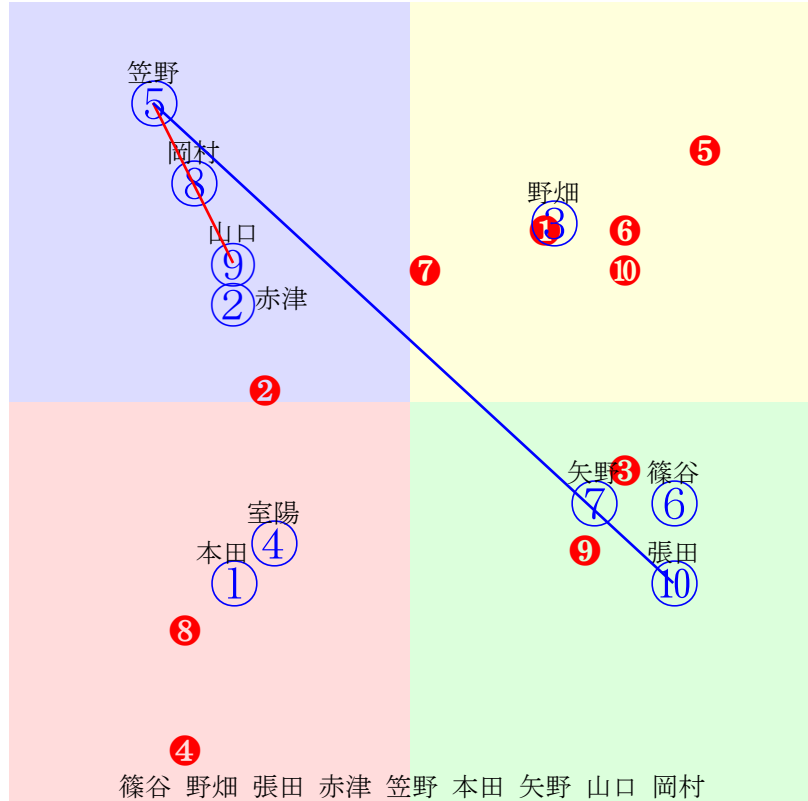

20250828船橋6R1200m(ダート・左)

指数 ⑥ ③ ⑩ ② ⑤ ① ⑦ ⑨ ⑧

多頭出:新井清重(船橋)①⑧林正人(船橋)⑥⑨/

- ①111①06 本田重:新井清
- ②114②08 赤津和:箕輪
- ③115③05 野畑凌:岩崎
- ④93 ④10 室陽一:酒井一
- ⑤113⑤02 笠野雄:山中
- ⑥118⑥07 篠谷葵:林正人
- ⑦110⑦09 矢野貴:川島一
- ⑧103⑧04 岡村健:新井清
- ⑨108⑨01 山口達:林正人
- ⑩115⑩03 張田昂:張田

- 単勝 ⑨ 8610円
- 複勝 ⑨ 360円 ⑤ 100円 ⑩ 120円
- 枠連 ⑤⑧ 260円
- 枠単 ⑧⑤ 1270円
- 馬連 ⑤⑨ 1840円
- 馬単 ⑨⑤ 13350円
- ワイド ⑤⑨ 620円 ⑨⑩ 1540円 ⑤⑩ 160円
- 3連複 ⑤⑨⑩ 1890円
- 3連単 ⑨⑤⑩ 37260円

- 人気:①⑤⑩⑦③⑥⑨⑧④②
- 騎手:⑦①④⑩③⑤⑧⑨⑥②
- 血統:①④②⑥⑩⑧③⑦⑨⑤
- 前半:③⑥②⑦⑩⑨④①⑤
- 後半:⑤①⑩⑥⑧②⑨⑦③