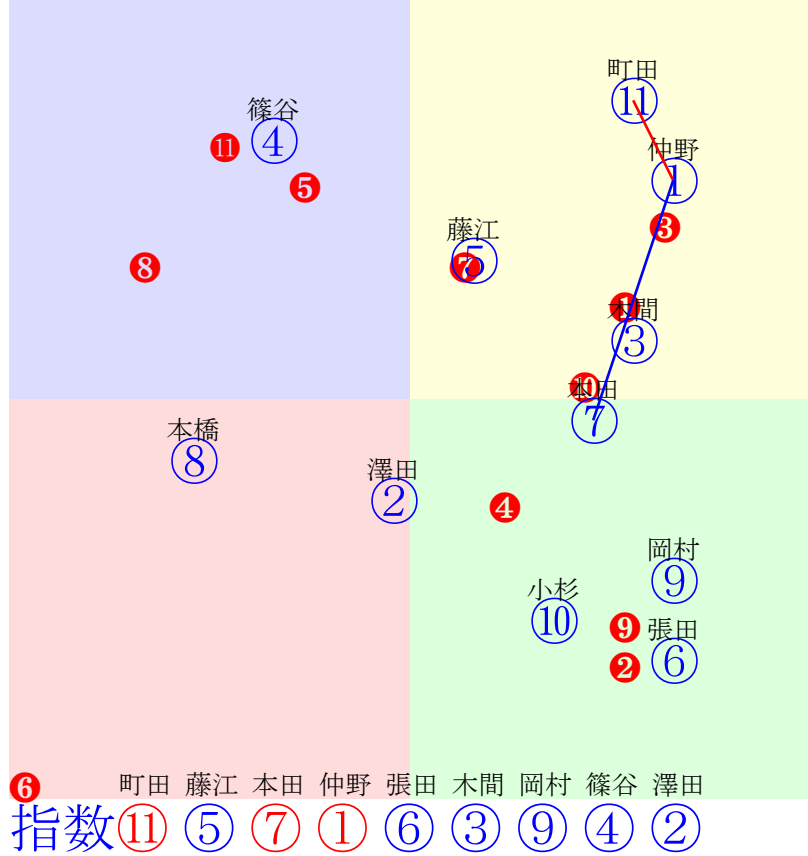

20250728船橋8R1200m(ダート・左)

- ①118 ①02 仲野光:玉井等 単勝 ⑪ 200円
- ②106②08 澤田龍:長谷剛 複勝 ⑪ 110円 ① 150円 ⑦ 120円
- ③112③07 木間塚龍:新井清 枠連 ①⑧ 750円
- ④108④06 篠谷葵:山田信 枠単 ⑧① 890円
- ⑤123⑤04 藤江渉:山田質 馬連 ①⑪ 630円
- ⑥117⑥05 張田昂:渡邊貴 馬単 ⑪① 1060円
- ⑦120 ⑦03 本田重:川島一 ワイド ①⑪ 280円 ⑦⑪ 220円 ①⑦ 390円
- ⑧97 ⑧11 本橋孝:石井 3連複 ①⑦⑪ 790円
- ⑨110⑨09 岡村健:山本 3連単 ⑪①⑦ 3150円
- ⑩99 ⑩10 小杉亮:伊藤
- ⑪124 ⑪01 町田直:矢野

- 人気:①⑦⑪③⑥②④⑨⑤⑧⑩
- 騎手:⑦⑥②⑪⑧⑨④①⑩⑤③
- 血統:④⑨⑥⑩⑧⑤①③②⑦⑪
- 前半:⑥⑦⑤⑪③⑩①⑨②
- 後半:④⑪①②⑤⑨⑧⑦③