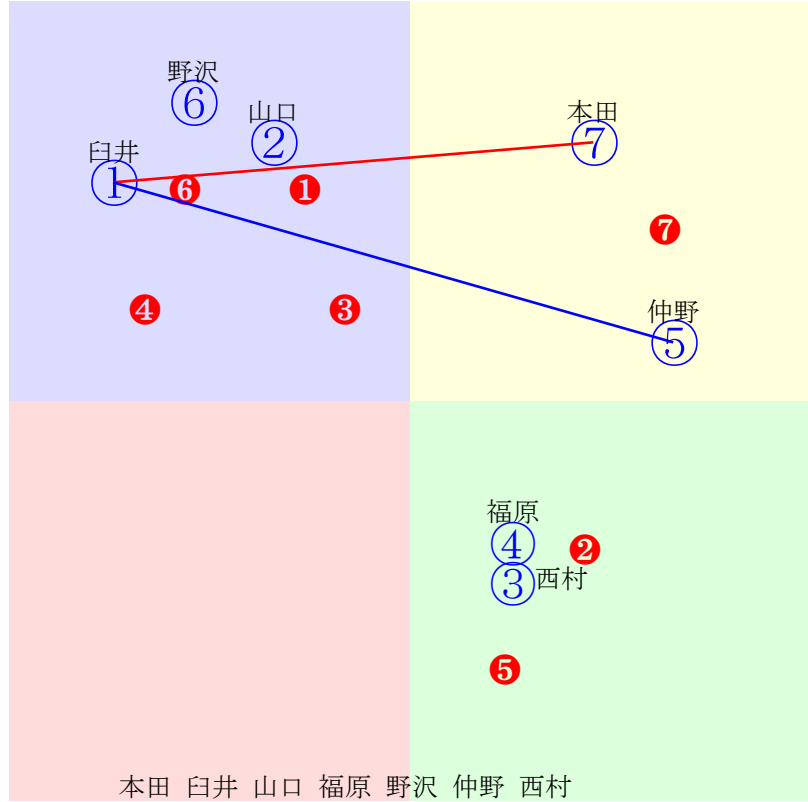

20250728船橋7R1800m(ダート・左)

- ①108 **①02 臼井健:函館**
- ②104②04 山口達:林正人
- ③95 ③07 西村栄:森
- ④104④05 福原杏:小澤
- ⑤102 **⑤03 仲野光:山中**
- ⑥104⑥06 野沢憲:佐々清
- ⑦129 **⑦01 本田重:川島一**

- 単勝 ⑦ 110円
- 複勝 ⑦ 110円 ① 150円
- 馬連 ①⑦ 280円
- 馬単 ⑦① 300円
- ワイド ①⑦ 160円 ⑤⑦ 170円 ①⑤ 410円
- 3連複 ①⑤⑦ 440円
- 3連単 ⑦①⑤ 960円

- 人気:⑦①②⑤④⑥③
- 騎手:⑦④②③⑤⑥①
- 血統:③④②⑤⑦①⑥
- 前半:⑦④①⑤③②⑥
- 後半:⑦⑥②①⑤④③

指数 ⑦ ① ② ④ ⑥ ⑤ ③