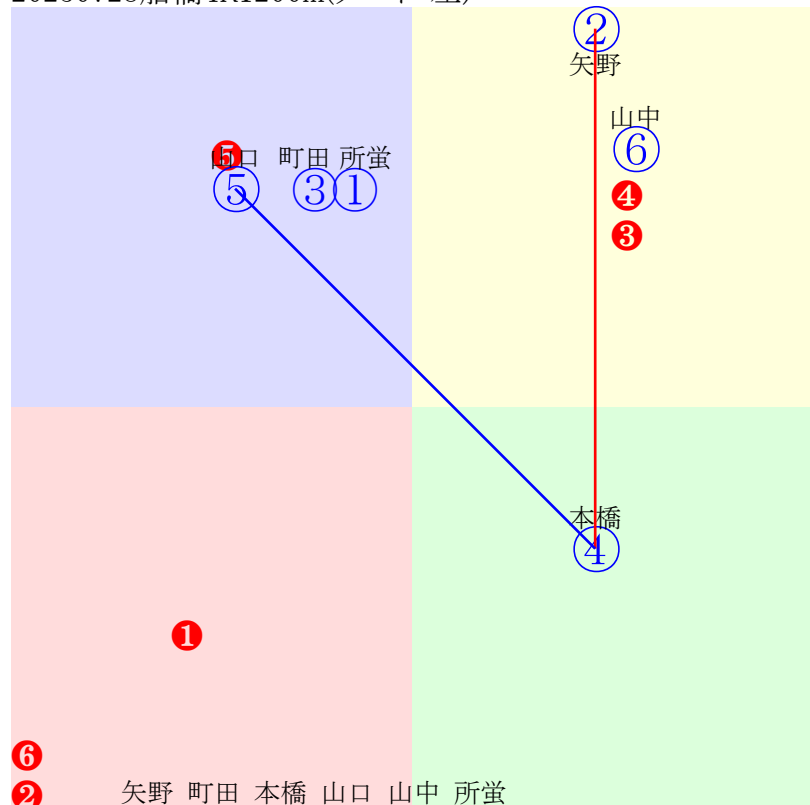

20250728船橋4R1200m(ダート・左)

- ①102①06 所蛭 :岩崎
  - ②120**②01 矢野貴:川島一**
  - ③116③04 町田直:新井清
  - ④114**④02 本橋孝:米谷**
  - ⑤113**⑤03 山口達:林正人**
  - ⑥104⑥05 山中悠:中道
2. 単勝 ② 110円
   複勝 ② 120円 ④ 280円
   馬連 ②④ 450円
   馬単 ②④ 620円
   ワイド ②④ 230円 ②⑤ 270円 ④⑤ 810円
   3連複 ②④⑤ 1030円
   3連単 ②④⑤ 2090円

指数 ② ③ ④ ⑤ ⑥ ①

- 人気:②③⑥⑤④①
- 騎手:②⑥③④⑤①
- 血統:⑤②③⑥①④
- 前半:④③①⑤②⑥
- 後半:②⑤⑥③④①