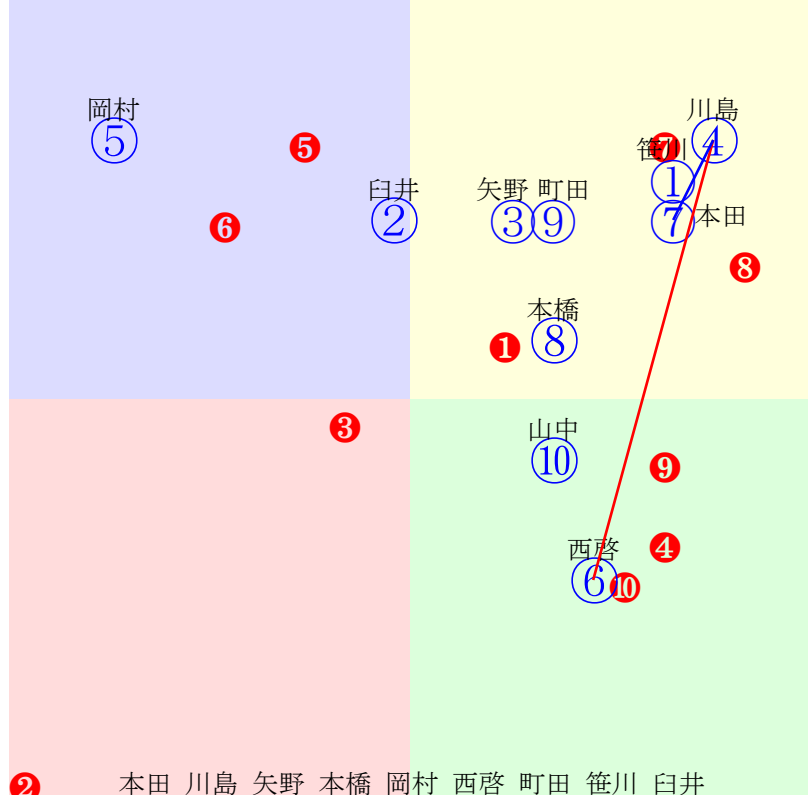

20250728船橋11R1600m(ダート・左)

② 本田 川島 矢野 本橋 岡村 西啓 町田 笹川 臼井
指数 ⑦ ④ ③ ⑧ ⑤ ⑥ ⑨ ① ②

多頭出:岩崎真樹(船橋)①②/

- ①114①04 笹川翼:岩崎
- ②108②除外 臼井健:岩崎
- ③124③08 矢野貴:川島一
- ④125④02 川島正:大津
- ⑤119⑤07 岡村健:米谷
- ⑥117⑥01 西啓太:張田
- ⑦136⑦03 本田重:山下
- ⑧121⑧05 本橋孝:稲益
- ⑨117⑨06 町田直:新井清
- ⑩107⑩09 山中悠:渡邊貴

- 単勝 ⑥ 1710円
- 複勝 ⑥ 320円 ④ 150円 ⑦ 140円
- 枠連 ④⑥ 2850円
- 枠単 ⑥④ 6980円
- 馬連 ④⑥ 3020円
- 馬単 ⑥④ 7580円
- ワイド ④⑥ 950円 ⑥⑦ 1130円 ④⑦ 290円
- 3連複 ④⑥⑦ 3620円
- 3連単 ⑥④⑦ 31670円

- 人気:①⑦③④⑤②⑨⑥⑧⑩
- 騎手:③①⑦④⑩⑨⑥⑧⑤②
- 血統:⑧⑥⑩④②⑦①③⑨⑤
- 前半:⑦⑥⑧③⑤⑨④①⑩
- 後半:①②④⑦③⑩⑧⑤⑨