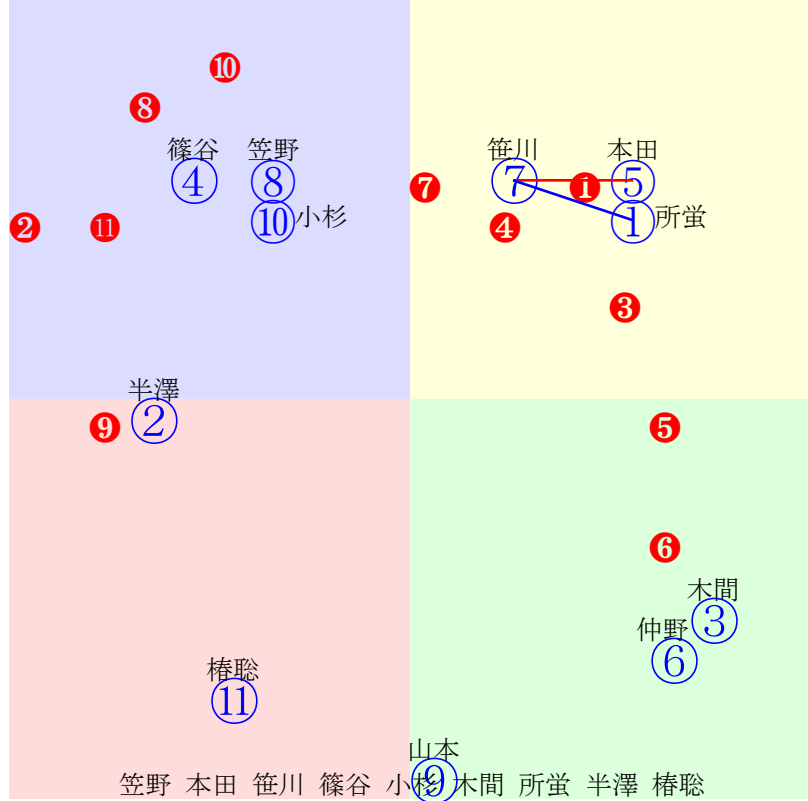

20250728船橋9R1500m(ダート・左)

指数 ⑧ ⑤ ⑦ ④ ⑩ ③ ① ② ⑪

- ①106 ①03 所蛸 :林幻
- ②106②11 半澤慶:宇野木
- ③107③06 木間塚龍:伊藤
- ④113④04 篠谷葵:山田信
- ⑤120 ⑤01 本田重:川島一
- ⑥95 ⑥08 仲野光:田中力
- ⑦116 ⑦02 笹川翼:米谷
- ⑧126⑧05 笠野雄:岩崎
- ⑨100⑨09 山本大:佐々功
- ⑩108⑩10 小杉亮:渡辺貴
- ⑪104⑪07 椿聡太:山本

- 単勝 ⑤ 170円
- 複勝 ⑤ 100円 ⑦ 130円 ① 190円
- 枠連 ⑤⑥ 340円
- 枠単 ⑤⑥ 520円
- 馬連 ⑤⑦ 390円
- 馬単 ⑤⑦ 550円
- ワイド ⑤⑦ 180円 ①⑤ 360円 ①⑦ 630円
- 3連複 ①⑤⑦ 1010円
- 3連単 ⑤⑦① 2840円

- 人気: ⑤⑦①②⑧③⑩⑥④⑪⑨
- 騎手: ⑦⑤⑧⑨④⑥⑩③①②⑪
- 血統: ⑦③⑩⑤④⑨⑧⑩②①⑥
- 前半: ⑧⑥⑤③②⑦⑨①⑩
- 後半: ④⑧⑦⑤⑩①⑪②③