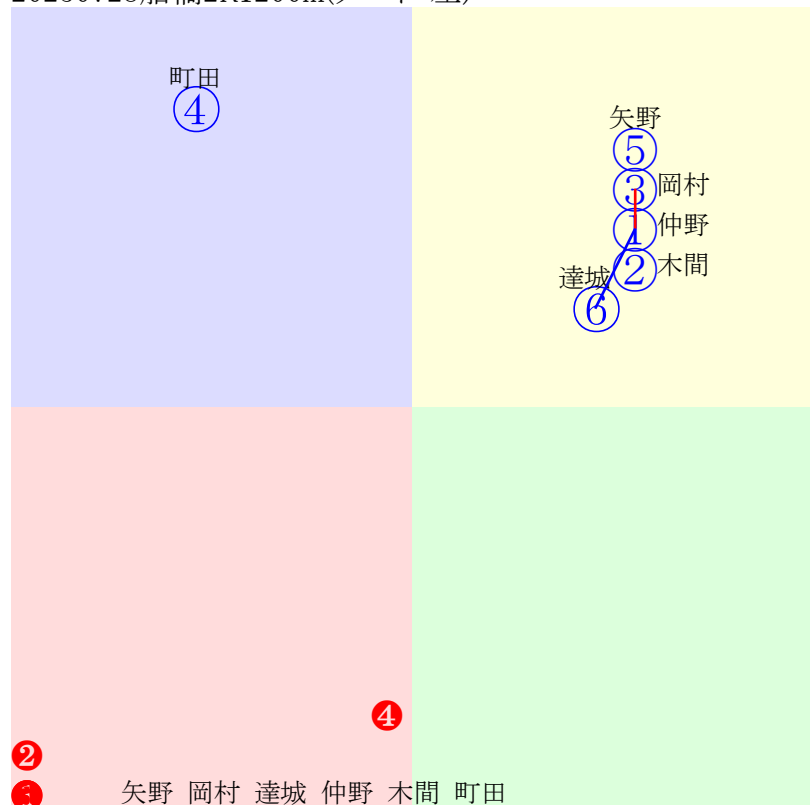

船橋2R	1200m(ダート・左)	2025年7月28日02R発走15:1543~120ポイント, 2組										前R	次R	同場
1①	オルタスグロウ	2	牡	仲野光	54	渋谷信博(船橋)	嶋田佳幸	山岡牧場	カレンブラックヒル	ラヴァンタージュ	アドマイヤマックス			
0w1 馬なり 410万	船橋外良攻め手控えられ 2025.7.5曇良船橋3R左外10ダ 岡村健逃げ粘る359.386:59=57 1025(12)7頭④人③①①②	b	c			b	c		b	c	b	c		
2②	ナックナック	2	牝	木間塚龍	54	矢野義幸(船橋)	中村陽介	大栄牧場	フリオーン	ミッキーダイヤモンド	アメリカンペイトリオット			
0w1 一杯 410万	船橋外良変わりなく順調 2025.7.5曇良船橋2R左外10ダ 木間塚龍先行一息353.392:59=54 1027(10)7頭⑤人⑤②②③	b	c			b	c		b	c	b	c		
3③	カンターレ	2	牝	岡村健	54	山本学(船橋)	手嶋康雄	新冠伊藤牧場	シュヴァルグラン	グレイシヤスギャル	オルフェーヴル			
0w1 馬なり 410万	船橋外良余裕ある動き 2025.7.6晴良船橋2R左外10ダ 岡村健逃げ一杯356.385:61=58 1022(14)7頭③人⑤①①②	b	c			b	c		b	c	b	c		
4④	フレンドシェフラー	2	牡	町田直	54	佐々木功(船橋)	横尾晴人	中脇栄	ロジャーバローズ	オアハカ	キングズベスト			
4w30 強め 250万	船橋外良伸び物足りず 2025.7.4晴良船橋2R左外12ダ 町田直出遅れる376.402:39=66 1178(1)8頭⑦人①⑦⑦⑦③	0w2 強め 410万	船橋外稍動きまずまず 2025.6.6晴良船橋2R左外10ダ 藤本現後方まず378.416:49=32 1068(45)6頭⑤人③④④④⑥	b	c			b	c	b	c			
5⑤	ギガントマキア	2	牡	矢野貴	54	佐藤裕太(船橋)	大富智弘	グローリーファーム	モーニン	メイクアノイズ	シンボリクリスエス			
0w1 強め 410万	船橋外良変わりなく順調 2025.7.5曇良船橋2R左外10ダ 山中悠逃げ粘る353.384:59=60 1019(2)7頭①人③①①②	b	c			b	c		b	c	b	c		
6⑥	トヤマノゴールド	2	牡	達城龍	54	山中尊徳(船橋)	小林祐介	三石川上牧場	ホッコータルマエ	カワカミマゴコロ	パイロ			
0w --- 410万	2025.7.5 --- 2025.7.5晴良船橋4R左外12ダ 達城龍先行一息360.411:56=53 1171(16)7頭⑤人③③②②③	b	c			b	c		b	c	b	c		

20250728船橋2R1200m(ダート・左)

- ①107**①02 仲野光:渋谷**
- ②107②06 木間塚龍:矢野
- ③111**③01 岡村健:山本**
- ④99 ④04 町田直:佐々功
- ⑤113⑤05 矢野貴:佐藤裕
- ⑥108**⑥03 達城龍:山中**

- 単勝 ③ 310円
- 複勝 ③ 170円 ① 330円
- 馬連 ①③ 2090円
- 馬単 ③① 3090円
- ワイド ①③ 390円 ③⑥ 450円 ①⑥ 600円
- 3連複 ①③⑥ 3870円
- 3連単 ③①⑥ 12900円

②
③
④
矢野 岡村 達城 仲野 木間 町田
指数 ⑤ ③ ⑥ ① ② ④

人気:⑤③①②⑥④
騎手:⑤④③⑥①②
血統:①⑥⑤③④②
前半:⑥②⑤③①④
後半:③⑤①④②⑥