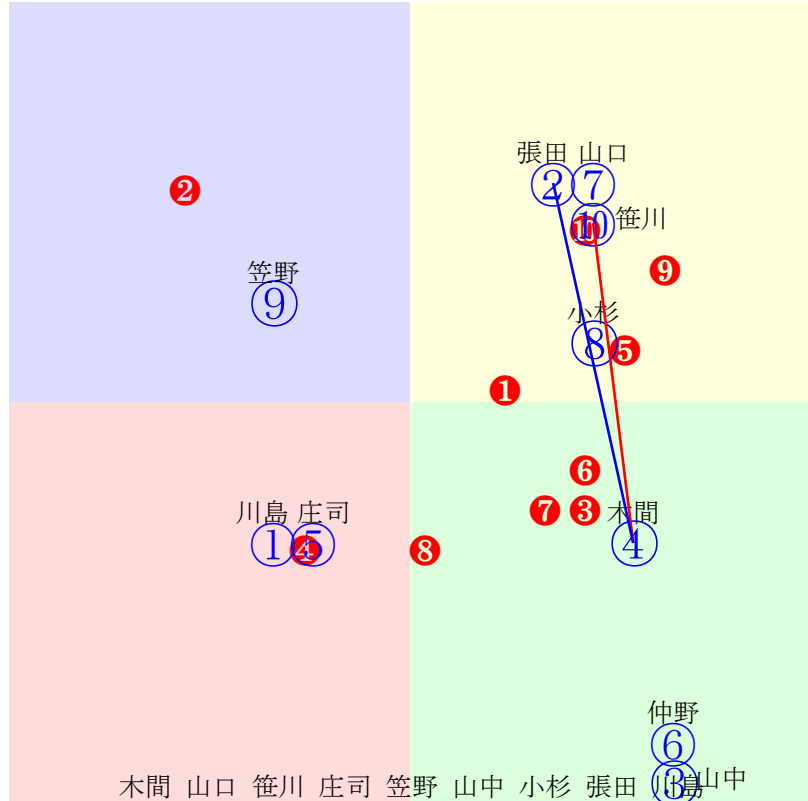

20250728船橋6R1500m(ダート・左)

指数 ④ ⑦ ⑩ ⑤ ⑨ ③ ⑧ ② ①

- ①92 ①06 川島正:渋谷
- ②99 **②03 張田昂:大津**
- ③110③05 山中悠:山下
- ④120 **④02 木間塚龍:矢野**
- ⑤117⑤04 庄司大:矢内
- ⑥83 ⑥09 仲野光:玉井勝
- ⑦118⑦07 山口達:渡辺貴
- ⑧101⑧中止 小杉亮:林幻
- ⑨115⑨08 笠野雄:佐々清
- ⑩118 **⑩01 笹川翼:佐藤裕**

- 単勝 ⑩ 130円
- 複勝 ⑩ 120円 ④ 180円 ② 300円
- 枠連 ④⑧ 800円
- 枠単 ⑧④ 1150円
- 馬連 ④⑩ 1040円
- 馬単 ⑩④ 1180円
- ワイド ④⑩ 410円 ②⑩ 450円 ②④ 1350円
- 3連複 ②④⑩ 3690円
- 3連単 ⑩④② 8620円

- 人気: ⑩④⑧②⑦⑤⑥③⑨①
- 騎手: ⑩①②③⑨⑦⑤⑥⑧④
- 血統: ⑧⑥③⑦⑤④⑩⑨①②
- 前半: ④⑥⑤③⑦⑩⑨⑧②
- 後半: ⑦⑩⑨②①④⑤③⑧