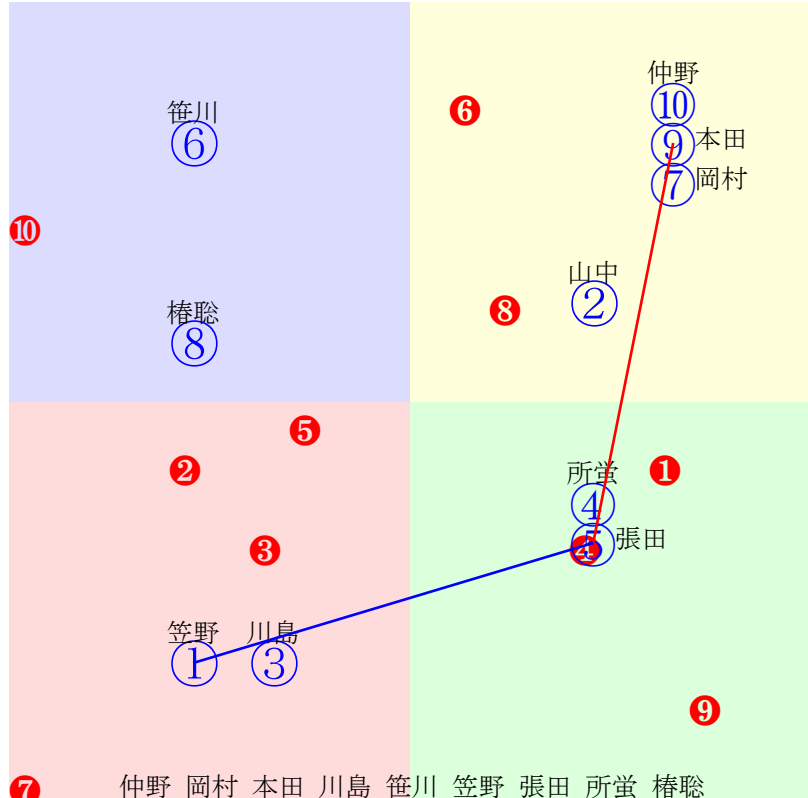

20250728船橋5R1200m(ダート・左)

指数 ⑩ ⑦ ⑨ ③ ⑥ ① ⑤ ④ ⑧

多頭出:林幻(船橋)②⑨/
①109 ①03 笠野雄:岩崎

- ②103②08 山中悠:林幻
- ③113③07 川島正:齊藤
- ④105④09 所瑩 :張田
- ⑤108 ⑤02 張田昂:米谷
- ⑥112⑥04 笹川翼:新井清
- ⑦124⑦10 岡村健:坂本
- ⑧104⑧05 椿聡太:山本
- ⑨124 ⑨01 本田重:林幻
- ⑩125⑩06 仲野光:渋谷

- 単勝 ⑨ 190円
- 複勝 ⑨ 140円 ⑤ 370円 ① 860円
- 枠連 ⑤⑧ 1370円
- 枠単 ⑧⑤ 2680円
- 馬連 ⑤⑨ 1600円
- 馬単 ⑨⑤ 1940円
- ワイド ⑤⑨ 600円 ①⑨ 1530円 ①⑤ 8070円
- 3連複 ①⑤⑨ 17270円
- 3連単 ⑨⑤① 31920円

- 人気:②⑦⑥⑨⑤⑩①③④⑧
- 騎手:⑥⑨③⑤②①⑦⑩④⑧
- 血統:⑤①④⑥②⑩⑨⑧③⑦
- 前半:⑦⑨⑩③①④⑤⑥⑧
- 後半:⑥⑩⑤②⑧⑨①④⑦