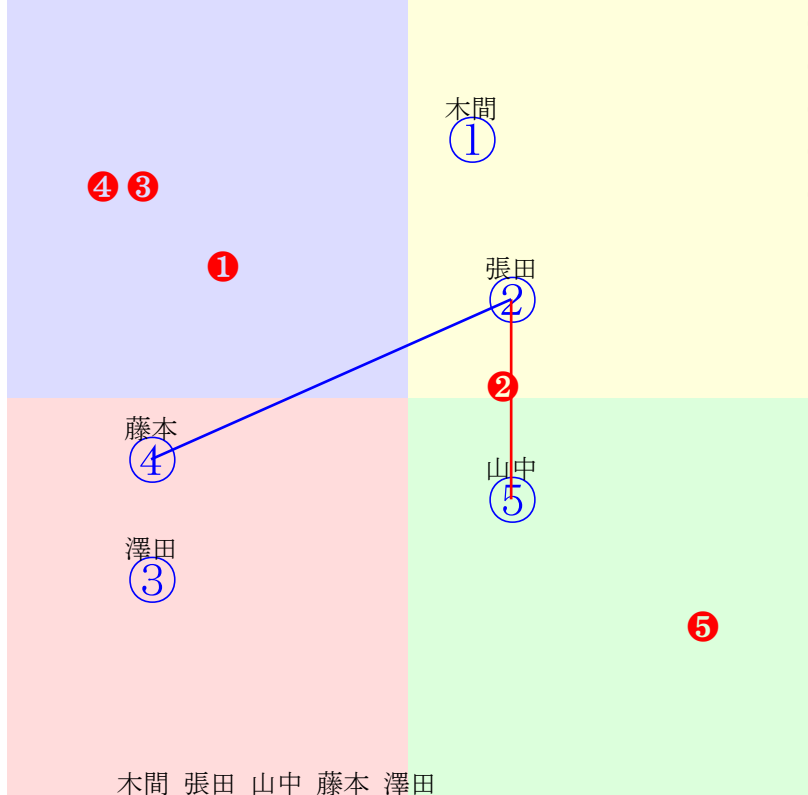

20250728船橋3R1500m(ダート・左)

指数 ① ② ⑤ ④ ③

- ①129①05 木間塚龍:大津 単勝 ⑤ 240円
- ②124②02 張田昂:張田 複勝 ⑤ 140円 ② 120円
- ③96 ③04 澤田龍:林正人 馬連 ②⑤ 170円
- ④100④03 藤本現:佐々功 馬単 ⑤② 350円
- ⑤111⑤01 山中悠:佐々清 ワイド ②⑤ 110円 ④⑤ 170円 ②④ 160円
- 3連複 ②④⑤ 300円
- 3連単 ⑤②④ 1030円

- 人気:②①⑤④③
- 騎手:②⑤③④①
- 血統:②⑤④①③
- 前半:②⑤①③④
- 後半:①②④⑤③