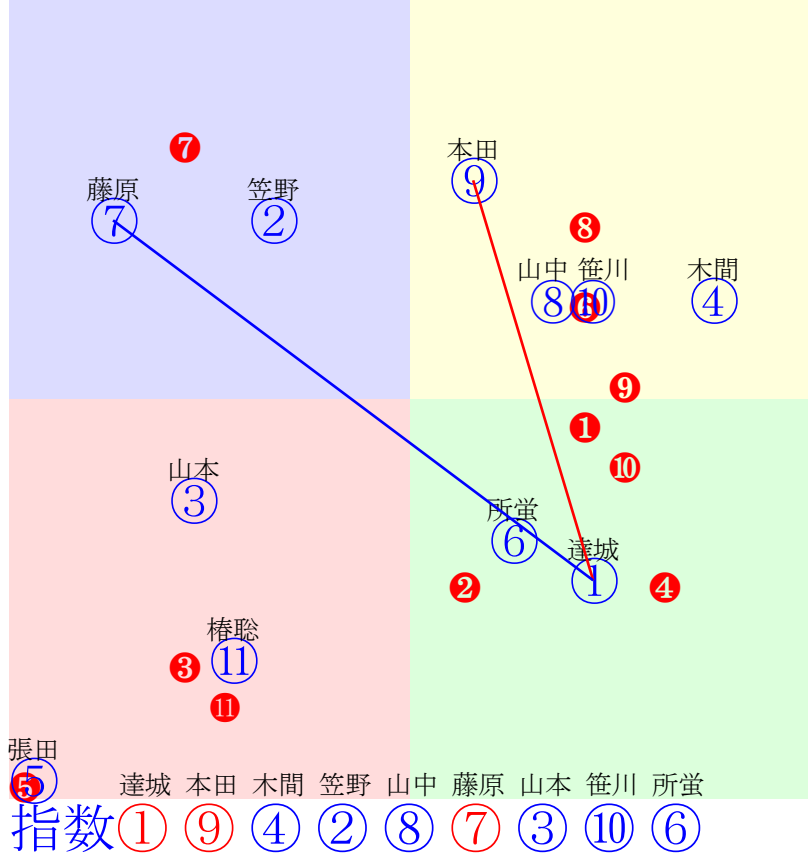

20250728船橋12R1200m(ダート・左)

多頭出:石井勝男(船橋)⑥⑩/

- ①131①02 達城龍:川島豊 単勝 ⑨ 280円
- ②121②08 笠野雄:山中 複勝 ⑨ 120円 ① 180円 ⑦ 950円
- ③112③10 山本大:玉井勝 枠連 ①⑦ 820円
- ④124④06 木間塚龍:矢野 枠単 ⑦① 1410円
- ⑤40 ⑤11 張田昂:張田 馬連 ①⑨ 940円
- ⑥107⑥07 所蛸 :石井 馬単 ⑨① 1710円
- ⑦115⑦03 藤原幹:玉井昇 ワイド ①⑨ 360円 ⑦⑨ 2150円 ①⑦ 4260円
- ⑧120⑧05 山中悠:佐藤裕 3連複 ①⑦⑨ 12960円
- ⑨125⑨01 本田重:川島一 3連単 ⑨①⑦ 51810円
- ⑩111⑩04 笹川翼:渋谷
- ⑪100⑪09 椿聡太:石井

- 人気:⑨⑤⑩④①⑧②⑥⑦⑪③
- 騎手:⑩⑨⑤⑧②⑦③①④⑥⑪
- 血統:⑦⑧⑩③⑨⑪⑥②①⑤④
- 前半:①④⑧⑨②⑥③⑦⑩
- 後半:⑨①②⑩④⑦③⑧⑪