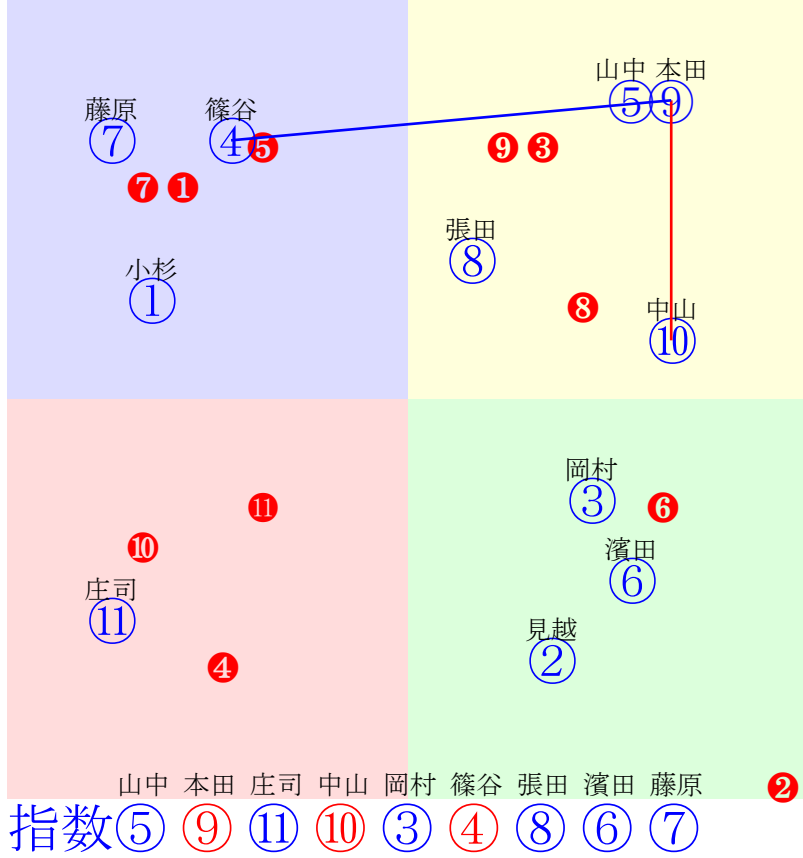

20250728船橋1R1200m(ダート・左)

指数 ⑤ ⑨ ⑪ ⑩ ③ ④ ⑧ ⑥ ⑦

多頭出:小林真治(浦和)②⑩/(有)総武開発①②ITF⑤⑦⑨

- ①92 ①10 小杉亮:玉井勝
- ②95 ②取消 見越彬:小林
- ③102③04 岡村健:佐々木功
- ④102④03 篠谷葵:林正人
- ⑤117⑤06 山中悠:玉井等
- ⑥101⑥08 濱田達:山下
- ⑦99 ⑦07 藤原幹:阿井
- ⑧102⑧05 張田昂:林幻
- ⑨114 ⑨02 本田重:新井清
- ⑩108 ⑩01 中山遥:小林
- ⑪109⑪09 庄司大:矢内

- 単勝 ⑩ 1450円
- 複勝 ⑩ 360円 ⑨ 160円 ④ 280円
- 枠連 ⑦⑧ 1170円
- 枠単 ⑧⑦ 3540円
- 馬連 ⑨⑩ 1440円
- 馬単 ⑩⑨ 4870円
- ワイド ⑨⑩ 580円 ④⑩ 1850円 ④⑨ 740円
- 3連複 ④⑨⑩ 6160円
- 3連単 ⑩⑨④ 46190円

人気:⑤③⑨⑧⑥④⑩⑦②⑪①
騎手:⑨⑧⑤②③⑦④⑪⑥①⑩
血統:①⑥⑪⑧⑦⑨④②⑤③⑩
前半:⑥⑪③⑤⑩⑧⑨②④
後半:⑤⑨⑦④⑩⑪⑧①③