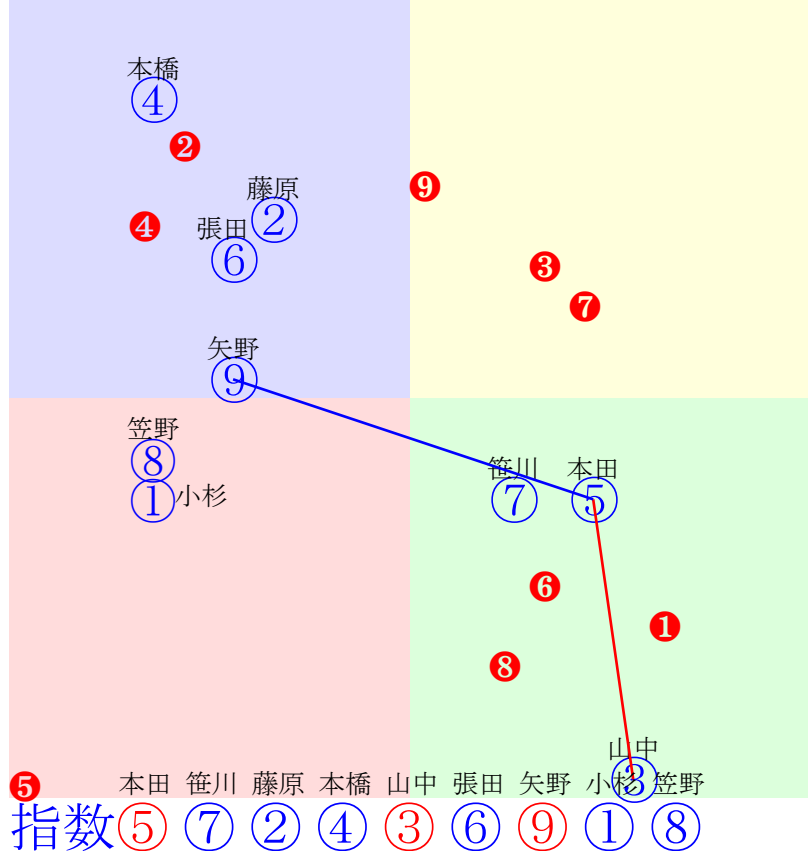

20250728船橋10R1200m(ダート・左)

多頭出:玉井昇(船橋)①⑨米谷康秀(船橋)②⑥/

- ①114①08 小杉亮:玉井昇 単勝 ③ 570円
- ②124②04 藤原幹:米谷 複勝 ③ 180円 ⑤ 110円 ⑨ 200円
- ③121③01 山中悠:山下 枠連 ③⑤ 700円
- ④122④06 本橋孝:矢内 枠単 ③⑤ 1450円
- ⑤125⑤02 本田重:川島一 馬連 ③⑤ 690円
- ⑥121⑥05 張田昂:米谷 馬単 ③⑤ 1670円
- ⑦125⑦07 笹川翼:石井 ワイド ③⑤ 330円 ③⑨ 630円 ⑤⑨ 300円
- ⑧100⑧09 笠野雄:佐藤裕 3連複 ③⑤⑨ 1540円
- ⑨119⑨03 矢野貴:玉井昇 3連単 ③⑤⑨ 8770円

- 人気:⑤④⑦②⑨⑥⑧①③
- 騎手:⑨⑦⑤⑥③⑧④②①
- 血統:⑨⑥⑤④②③⑧⑦①
- 前半:③⑤⑦⑨②⑥①④⑧
- 後半:④②⑥⑦⑧⑤①⑨③