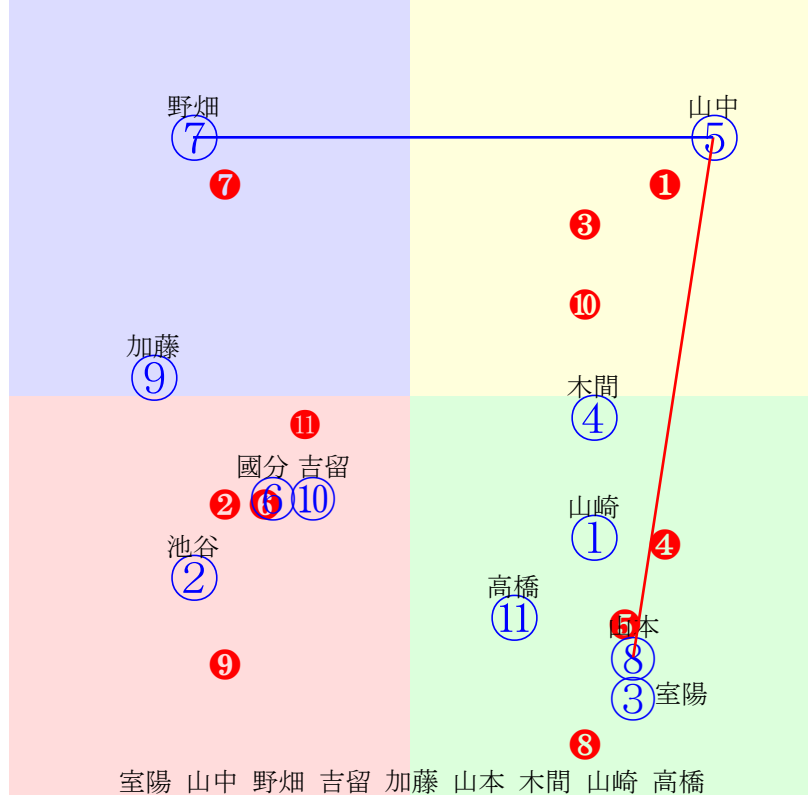

20250603船橋1R1000m(ダート・左)

指数 ③ ⑤ ⑦ ⑩ ⑨ ⑧ ④ ① ⑪

多頭出:阿井正雄(船橋)⑧⑩/

- ①95 ①04 山崎誠:齊藤
- ②81 ②07 池谷匠:林隆之
- ③120③09 室陽一:入口
- ④96 ④06 木間塚龍:矢野
- ⑤119 **⑤02 山中悠:新井清**
- ⑥82 ⑥10 國分祐:富田
- ⑦116 **⑦03 野畑凌:小澤**
- ⑧104 **⑧01 山本大:阿井**
- ⑨107⑨05 加藤雄:水野
- ⑩113⑩11 吉留孝:藪口
- ⑪94 ⑪08 高橋利:阿井