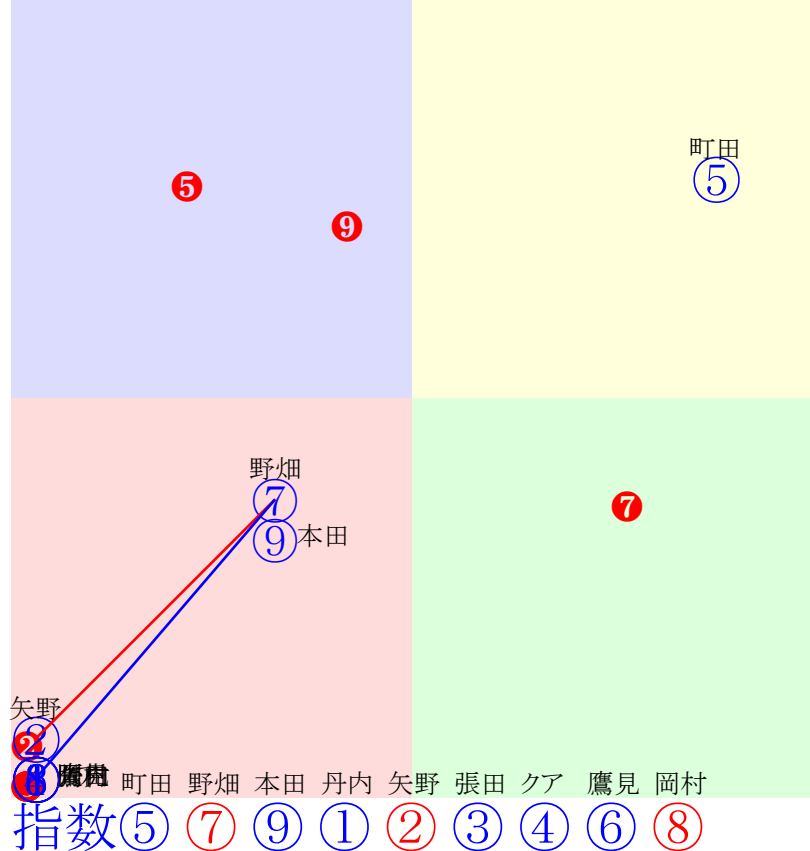

20250603船橋11R1800m(ダート・左)

- ①40 ①09 丹内祐:内田
  - ②40 **②01 矢野貴:荒山**
  - ③40 ③04 張田昂:山下
  - ④40 ④05 クアトロ:森下
  - ⑤127⑤06 町田直:山田信
  - ⑥40 ⑥08 鷹見陸:張田
  - ⑦127**⑦02 野畑凌:稲益**
  - ⑧40 **⑧03 岡村健:佐藤裕**
  - ⑨110⑨07 本田重:渡辺和
2. 単勝 ② 180円
3. 複勝 ② 120円 ⑦ 120円 ⑧ 260円
4. 枠連 ②⑦ 280円
5. 枠単 ②⑦ 390円
6. 馬連 ②⑦ 260円
7. 馬単 ②⑦ 380円
8. ワイド ②⑦ 160円 ②⑧ 520円 ⑦⑧ 580円
9. 3連複 ②⑦⑧ 1020円
10. 3連単 ②⑦⑧ 2480円

1. 人気:②③⑤⑦①⑧④⑨⑥
2. 騎手:①②⑨④③⑦⑤⑧⑥
3. 血統:④⑨⑤⑧⑥①③⑦②
4. 前半:⑤⑦⑨①②③④⑥⑧
5. 後半:⑦⑤⑨①②③④⑥⑧