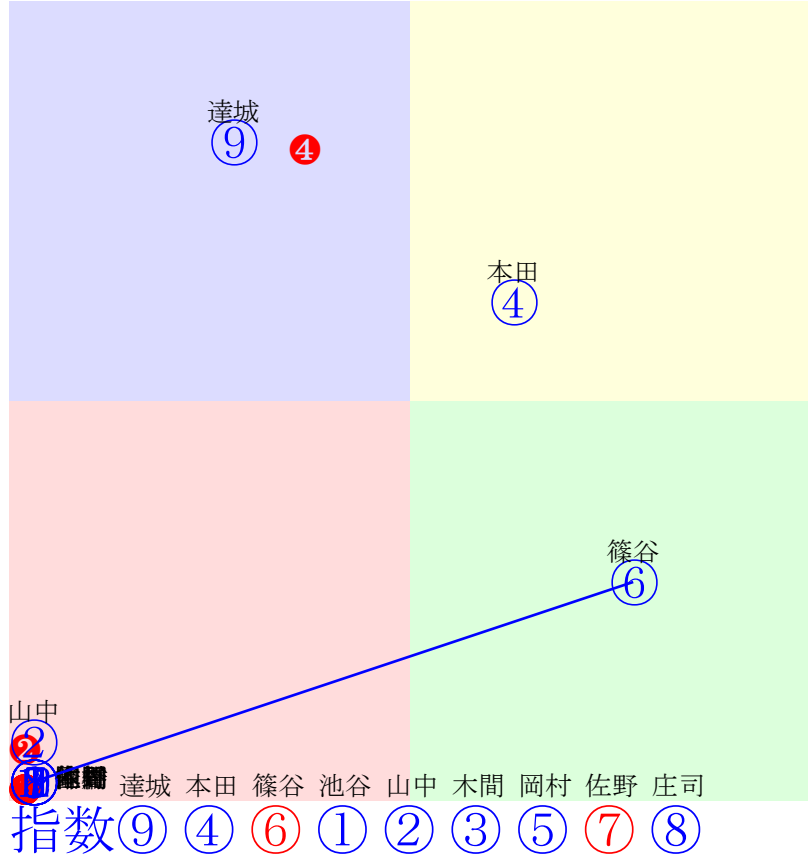

20250603船橋8R1200m(ダート・左)

- ①40 ①04 池谷匠:高橋宏
- ②40 ②除外 山中悠:阿井
- ③40 ③06 木間塚龍:齊藤
- ④108④05 本田重:新井清
- ⑤40 ⑤10 岡村健:矢野
- ⑥106 ⑥03 篠谷葵:山本
- ⑦40 ⑦01 佐野遥:久保秀
- ⑧40 ⑧11 庄司大:長谷剛
- ⑨117⑨08 達城龍:山中
- ⑩40 ⑩09 本橋孝:佐々清
- ⑪40 ⑪07 野畑凌:鈴木義
- ⑫40 ⑫02 仲野光:渡辺貴

- 単勝 ⑦ 370円
- 複勝 ⑦ 150円 ⑫ 120円 ⑥ 540円
- 枠連 ⑥⑧ 330円
- 枠単 ⑥⑧ 840円
- 馬連 ⑦⑫ 370円
- 馬単 ⑦⑫ 930円
- ワイド ⑦⑫ 200円 ⑥⑦ 1680円 ⑥⑫ 920円
- 3連複 ⑥⑦⑫ 3440円
- 3連単 ⑦⑫⑥ 13140円

- 人気:⑨④⑦⑫⑥⑤②⑧⑪③①⑩
- 騎手:④⑪②⑩⑨⑤⑥⑦①⑫⑧③
- 血統:②⑨⑪⑫⑩①⑧③⑤④⑥⑦
- 前半:⑥⑨④①②③⑤⑦⑧
- 後半:⑨④⑥①②③⑤⑦⑧