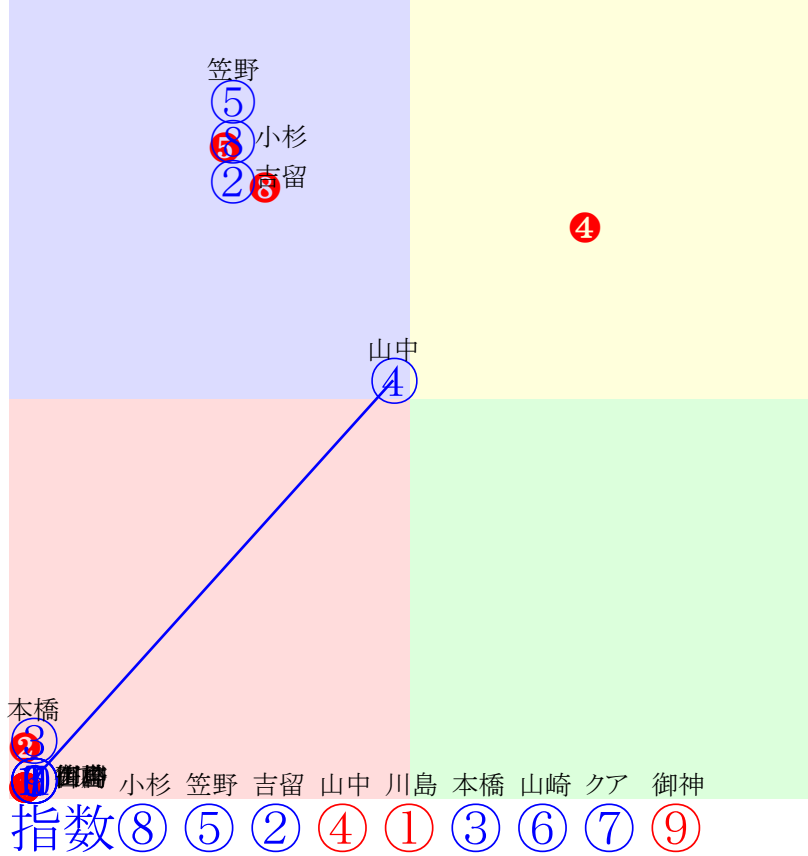

20250603船橋10R1600m(ダート・左)

多頭出: 渡邊貴光(船橋)③⑩/

- ①40 ①02 川島正: 渡辺貴 単勝 ⑨ 120円
- ②108②07 吉留孝: 平山 複勝 ⑨ 110円 ① 190円 ④ 440円
- ③40 ③11 本橋孝: 矢野 枠連 ①⑦ 540円
- ④107④03 山中悠: 佐藤裕 枠単 ⑦① 610円
- ⑤120⑤05 笠野雄: 山中 馬連 ①⑨ 480円
- ⑥40 ⑥04 山崎誠: 米谷 馬単 ⑨① 640円
- ⑦40 ⑦10 クアトロ: 川島一 ワイド ①⑨ 250円 ④⑨ 730円 ①④ 3030円
- ⑧121⑧08 小杉亮: 渡辺貴 3連複 ①④⑨ 4250円
- ⑨40 ⑨01 御神本訓: 山田信 連単 ⑨①④ 8420円
- ⑩40 ⑩06 西啓太: 齊藤
- ⑪40 ⑪09 笹川翼: 田中力

人気: ⑨⑦①⑤⑥③⑪⑩②⑧④
騎手: ⑪⑨⑦⑥①④⑩⑤③②⑧
血統: ⑥⑦⑨①⑧②⑪④⑩⑤③
前半: ⑧④⑤②①③⑥⑦⑨
後半: ⑤②⑧④①③⑥⑦⑨