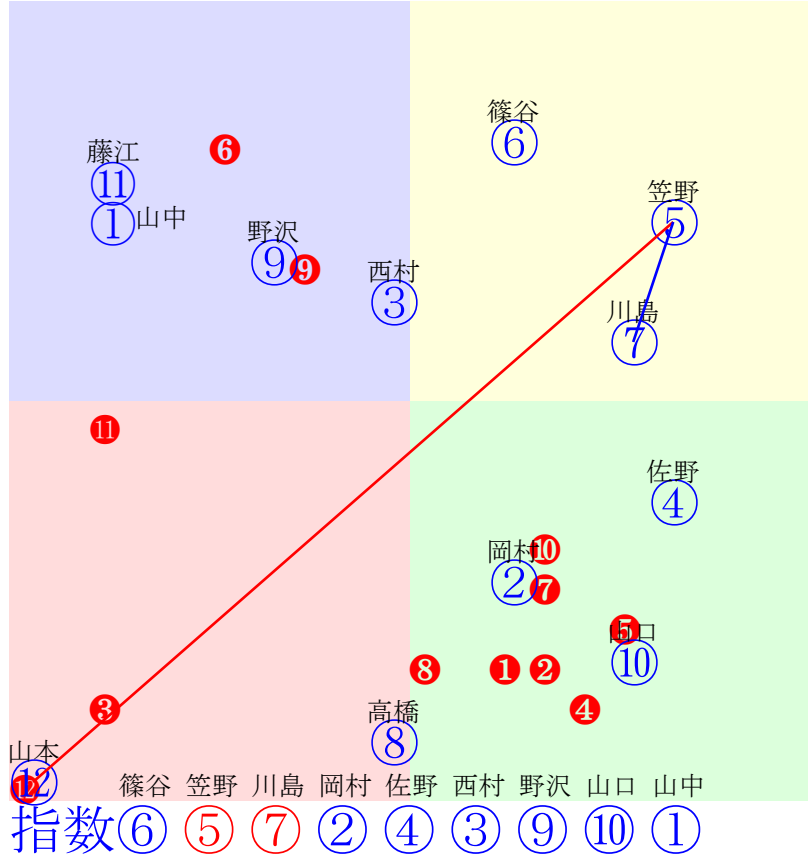

20250603船橋2R1200m(ダート・左)

多頭出:新井清重(船橋)①⑧稲益貴弘(船橋)⑤⑦林正人(船橋)⑥⑩/

- ①95 ①10 山中悠:新井清
- ②111②07 岡村健:坂本
- ③103③08 西村栄:渋谷
- ④109④11 佐野遥:川島一
- ⑤119 **⑤02 笠野雄:稲益**
- ⑥124⑥04 篠谷葵:林正人
- ⑦112 **⑦03 川島正:稲益**
- ⑧85 ⑧05 高橋利:新井清
- ⑨101⑨06 野沢憲:齊藤
- ⑩101⑩09 山口達:林正人
- ⑪90 ⑪12 藤江渉:山田正
- ⑫40 **⑫01 山本大:佐藤裕**

- 単勝 ⑫ 250円
- 複勝 ⑫ 100円 ⑤ 100円 ⑦ 110円
- 枠連 ⑤⑧ 280円
- 枠単 ⑧⑤ 490円
- 馬連 ⑤⑫ 320円
- 馬単 ⑫⑤ 640円
- ワイド ⑤⑫ 180円 ⑦⑫ 190円 ⑤⑦ 260円
- 3連複 ⑤⑦⑫ 410円
- 3連単 ⑫⑤⑦ 1820円
- 人気:⑤⑦⑫⑥②④⑩⑧③①⑨⑪
- 騎手:⑦①⑤⑩②⑫⑥④③⑪⑨⑧
- 血統:⑦②⑤⑫⑪⑧⑥⑨①⑩④③
- 前半:④⑦⑤⑩②⑥③⑧⑨
- 後半:⑥⑤②①③⑦⑨⑪④