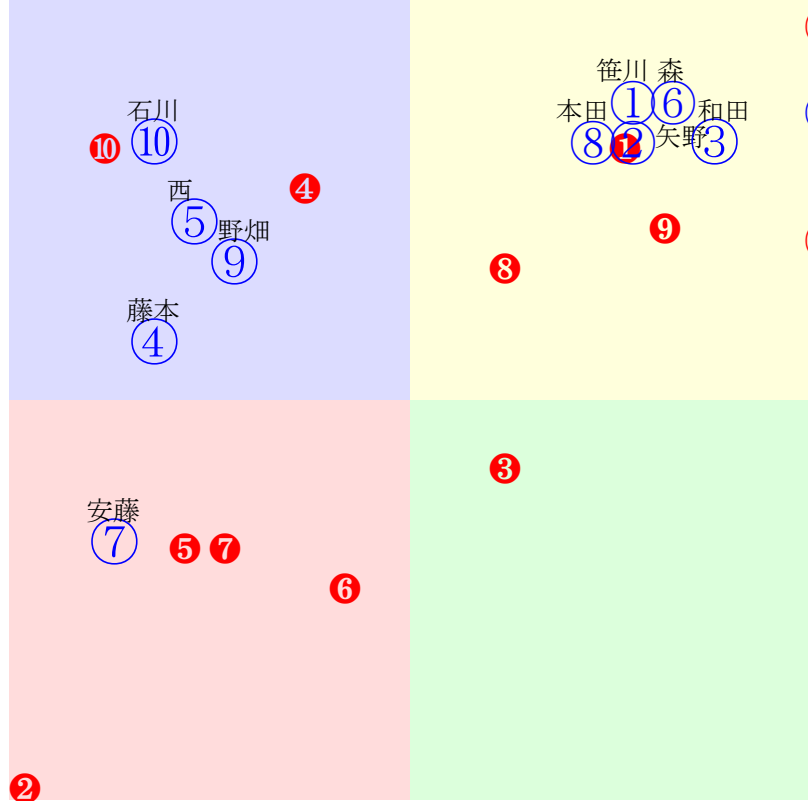

20240125大井10R1700m(ダート・右外)

①02 笹川 :荒山

②06 矢野 :福永

③03 和田 :宗形

④07 藤本 :阪本一

⑤10 西 :福田真

⑥01 森 :荒山

⑦08 安藤 :朝倉

⑧04 本田正:渡辺和

⑨05 野畑 :橋本馬

⑩09 石川駿:納谷

単勝 ⑥ 130円

複勝 ⑥ 100円 ① 140円 ③ 130円

枠連 ①⑥ 430円

枠単 ⑥① 480円

馬連 ①⑥ 370円

馬単 ⑥① 490円

ワイド ①⑥ 190円 ③⑥ 170円 ①③ 330円

3連複 ①③⑥ 420円

3連単 ⑥①③ 1290円