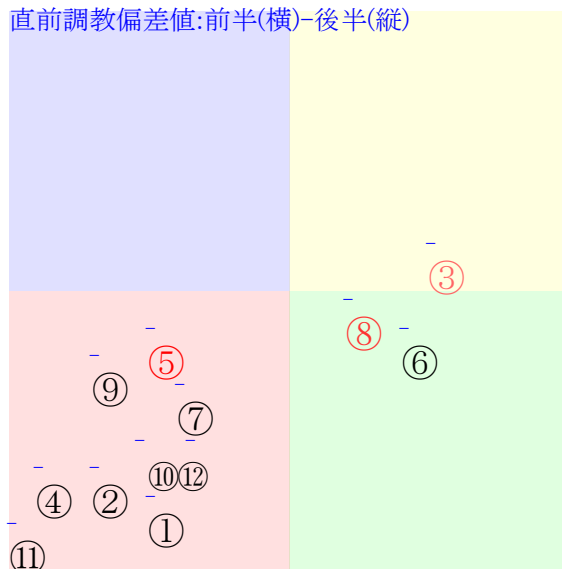

含水率 1014.6hPa --mm 22.1℃ 湿度35% 風速3.5m/s(k) 最大瞬間風速7.5m/s(k) 不快指数67
[+追風][←向風]: ゴール前-3.5m/s コーナー-0.1m/s