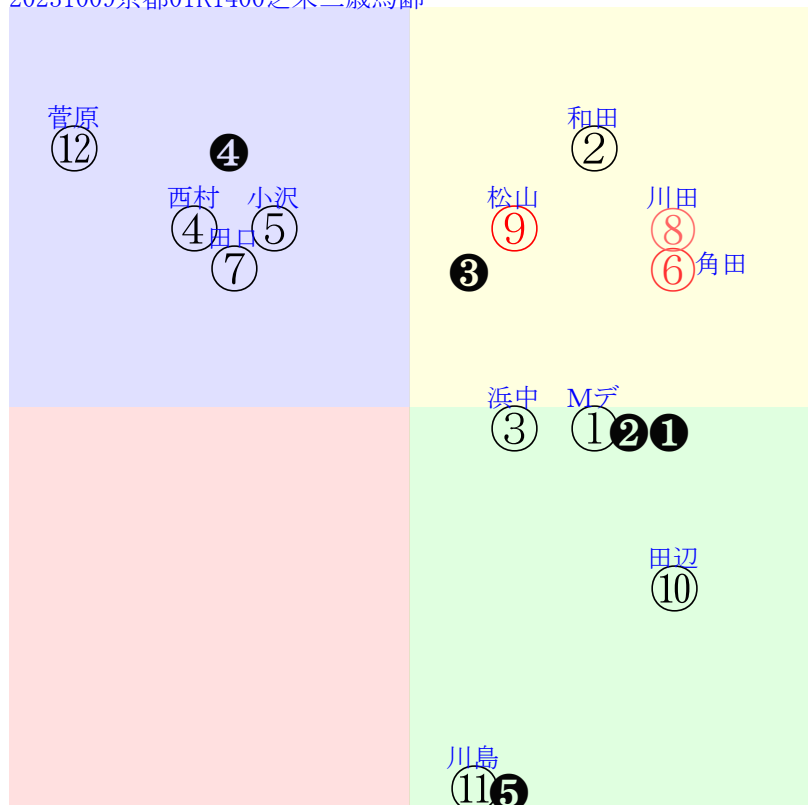

20231009京都01R1400芝未二歳馬齢

人気:⑨⑥⑧②⑩③ 調教:⑫①④⑩⑨⑪
賞金:裏金:
前半:⑩⑥⑧②①③ 後半:⑫②⑨④⑤⑦
枠不:④ 6. ⑧⑨⑩⑫ 展不:⑧⑥①⑩③⑨
空抵:⑩⑥ 7. 3. 8. 4. 指数:⑥⑩⑧⑨③⑤

直前調教偏差値:前半(横)-後半(縦)

成績結果:前半(横)-後半(縦)

含水率 1014.0hPa --mm 21.3℃ 湿度51% 風速1.2m/s0 最大瞬間風速3.3m/s0 不快指数67
[+追風][-向風]: ゴール前1.0m/s コーナー-0.7m/s