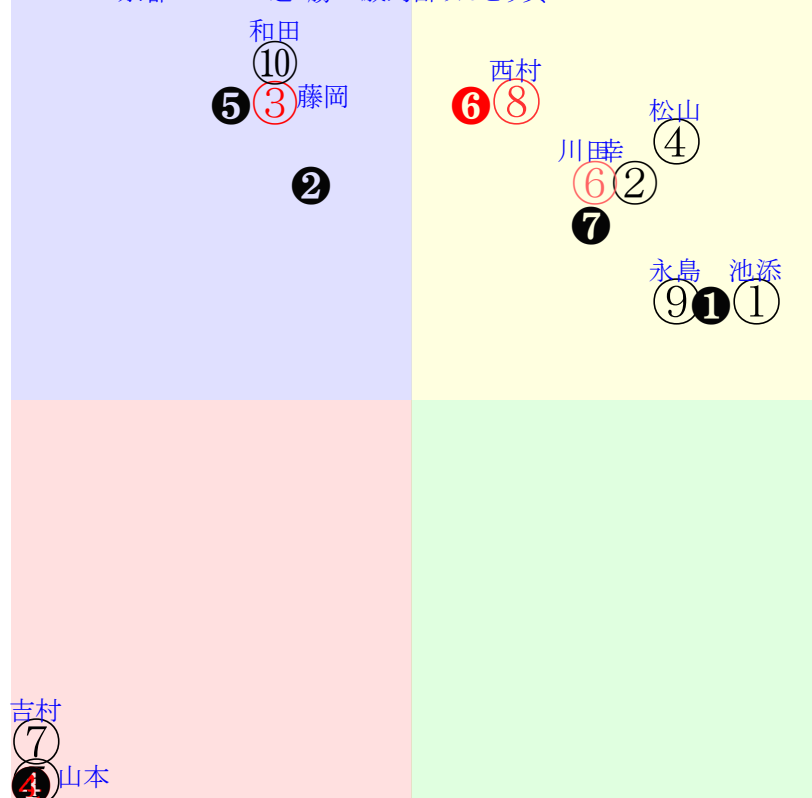

20231009京都09R1400芝1勝二歳馬齢りんどう賞

人気:③⑧⑥⑨④①調教:④⑩⑧⑨⑥③
賞金:裏金:
前半:①④⑨②⑥⑧後半:③⑧⑩④②⑥
枠不:⑩④⑤⑦⑨⑧展不:④⑨⑥②3.1.
空抵:①⑨④6.2.⑧指数:②⑨④⑩③⑧