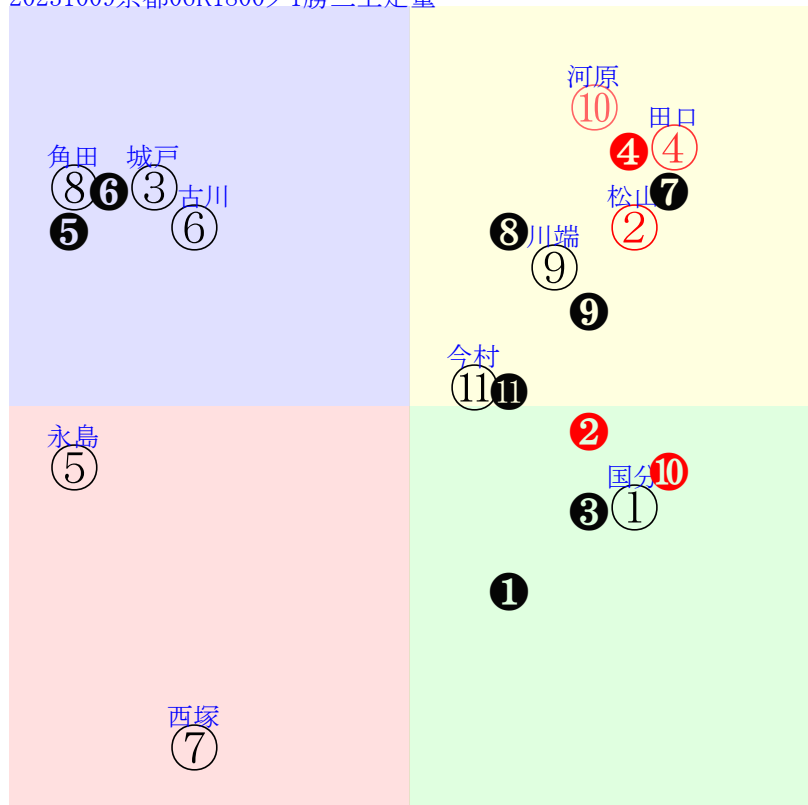

20231009京都06R1800ダ1勝三上定量