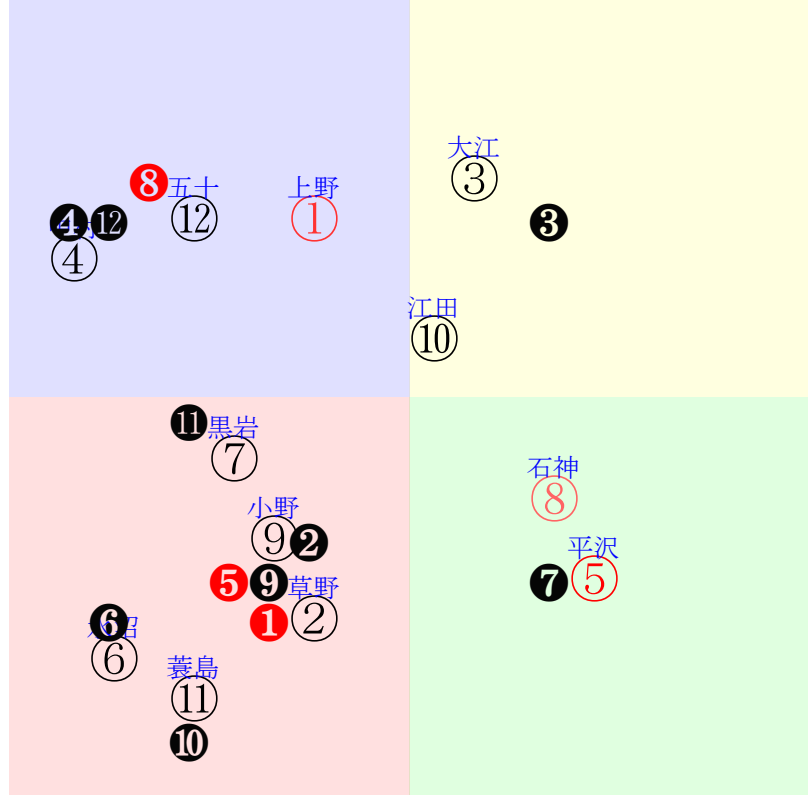

20231009東京04R3000障未障3定量

人気:⑤①⑧②④⑦ 調教:⑨③⑤②①①⑥
賞金:⑤⑨④①①③ 裏金:⑦⑥③①①④
前半:⑤⑧③⑩①② 後半:③⑫①④⑩⑦
枠不:⑤① 8.4.⑫③ 展不:⑤ 8.①⑩②③
空抵:①⑩ 9.3.5.⑦ 指数:③⑫⑨⑤⑧①

含水率 1013.2hPa --mm 23.8℃ 湿度33% 風速3.3m/s(k) 最大瞬間風速8.3m/s(k) 不快指数69
[+追風][-向風]: ゴール前-3.3m/s コーナー-0.1m/s