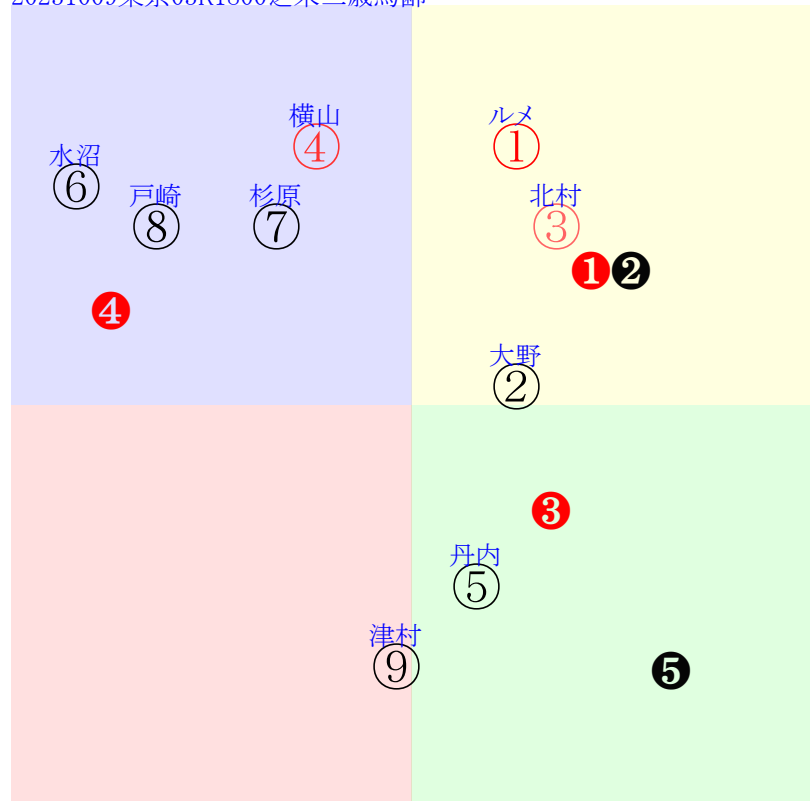

20231009東京03R1800芝未二歳馬齢