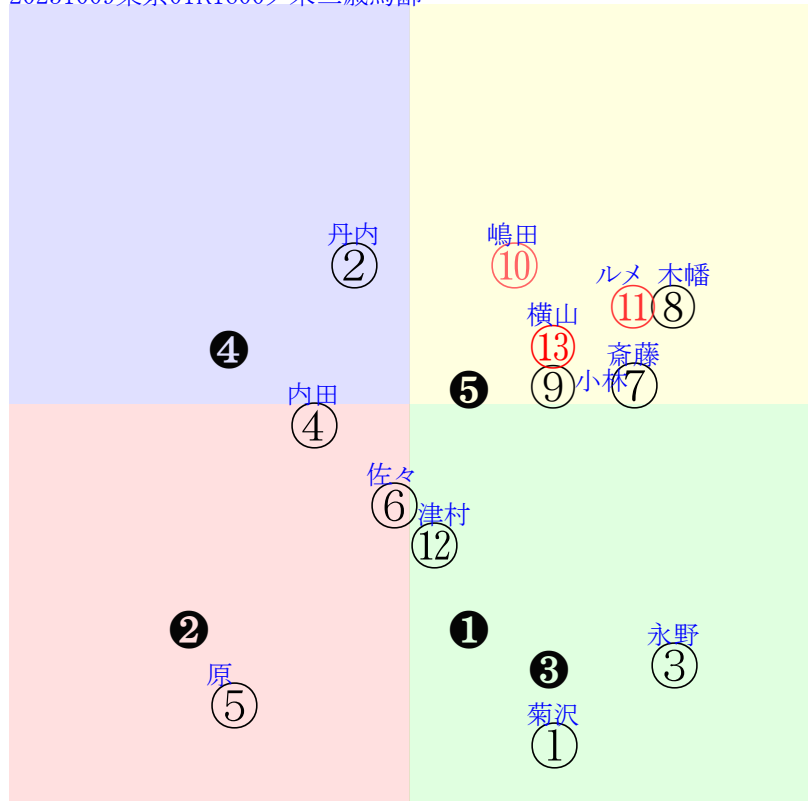

20231009京都01R1400芝未二歳馬齢

人気:⑨⑥⑧②⑩③ 調教:⑫①④⑩⑨⑪
賞金:裏金:
前半:⑩⑥⑧②①③ 後半:⑫②⑨④⑤⑦
枠不:④ 6. ⑧⑨⑩⑫ 展不:⑧⑥①⑩③⑨
空抵:⑩⑥ 7. 3. 8. 4. 指数:⑥⑩⑧⑨③⑤

直前調教偏差値:前半(横)-後半(縦)

成績結果:前半(横)-後半(縦)

含水率 1014.0hPa --mm 21.3℃ 湿度51% 風速1.2m/s0 最大瞬間風速3.3m/s0 不快指数67
[+追風][-向風]: ゴール前1.0m/s コーナー-0.7m/s

20231009東京01R1600ダ未二歳馬齢

人気:⑬⑪⑩②⑧⑦調教:⑪①⑥⑨⑧⑩
賞金:裏金:
前半:③⑧⑦⑪①⑨後半:⑩②⑧⑪⑬⑦
枠不:⑪⑦①6.13.8.展不:⑧⑨⑦⑬③⑪
空抵:6.3.11.12.2.9.指数:⑬⑪⑧⑦⑩④

直前調教偏差値:前半(横)-後半(縦)

成績結果:前半(横)-後半(縦)

含水率 1013.6hPa --mm 22.3℃ 湿度37% 風速5.0m/s(kk) 最大瞬間風速9.2m/s(kk) 不快指数67
[+追風][向風]:ゴール前-5.0m/s コーナー-0.2m/s