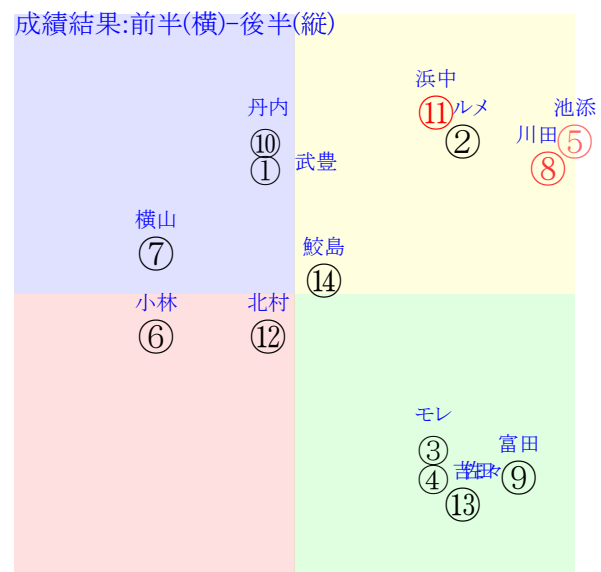

含水率12.5 1007.5hPa --mm 28.0°C 湿度70% 風速2.0m/s(k) 最大瞬間風速3.6m/s(k) 不快指数78

[+追風] [-向風]: ゴール前0.0m/s コーナー-2.0m/s
137 136 138 128 123 133 135 130 128 123 119 115 115