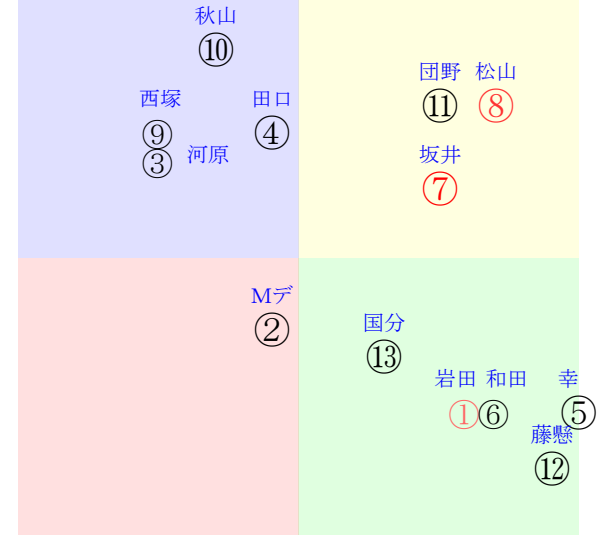

20230819小倉05R1200芝新二歳馬齢

人気:⑦⑧①⑩⑥⑪調教:⑤④③①⑨⑫
賞金:裏金:
前半:①②③④⑤⑥後半:①②③④⑤⑥
枠不:①②③④⑤⑥展不:①②③④⑤⑥
空抵:①②③④⑤⑥指数:①②③④⑤⑥
虎穴:⑦⑧⑫⑤②①虎溪:⑨③④⑫②⑥

単勝⑧310円 ワイド⑤⑧820円
複勝⑧150円 ワイド⑤⑪3430円
複勝⑩300円 馬単⑧⑪5860円
複勝⑤340円 3連複⑤⑧⑪18140円
枠連67:1600円 3連単⑧⑪⑤67280円
馬連⑧⑪4260円
ワイド⑧⑪1290円

直前調教偏差値:前半(横)-後半(縦)

成績結果:前半(横)-後半(縦)

Mデ
②
含水率8.9 1005.0hPa --mm 28.2℃ 湿度84% 風速3.0m/s 最大瞬間風速8.8m/s 不快指数81
[+追風][向風]:ゴール前1.2m/s コーナー2.8m/s
120 110 115 118 118 122