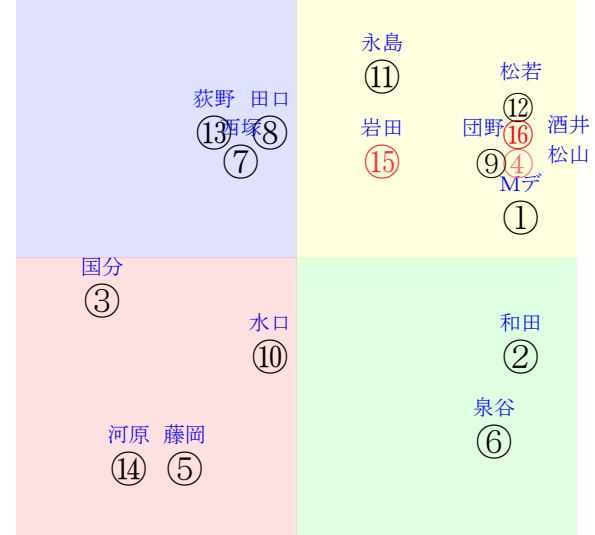

20230819小倉06R1700ダ新二歳馬齢

人気:⑬⑮④②⑫①調教:⑮⑪⑨①⑤⑩
賞金:裏金:
前半:①②③④⑤⑥後半:①②③④⑤⑥
枠不:①②③④⑤⑥展不:①②③④⑤⑥
空抵:①②③④⑤⑥指数:①②③④⑤⑥
虎穴:④②⑤③①⑫虎溪:③⑬⑧⑩⑦⑭

単勝⑬3580円 ワイド⑪⑬1240円
複勝⑬750円 ワイド⑫⑮680円
複勝⑫300円 馬単⑪⑬31200円
複勝⑮140円 3連複⑪⑬⑮11620円
枠連66:15940円 3連単⑪⑬⑮144620円
馬連⑪⑬16750円
ワイド⑪⑬4490円

直前調教偏差値:前半(横)-後半(縦)

成績結果:前半(横)-後半(縦)

和田
②
⑩

③①
⑭

含水率5.2 1004.9hPa --mm 28.5℃ 湿度83% 風速3.2m/s0 最大瞬間風速10.3m/s0 不快指数81
[+追風][-向風]:ゴール前1.3m/s コーナー2.9m/s

070 110 117 133 128 127 130 133 134