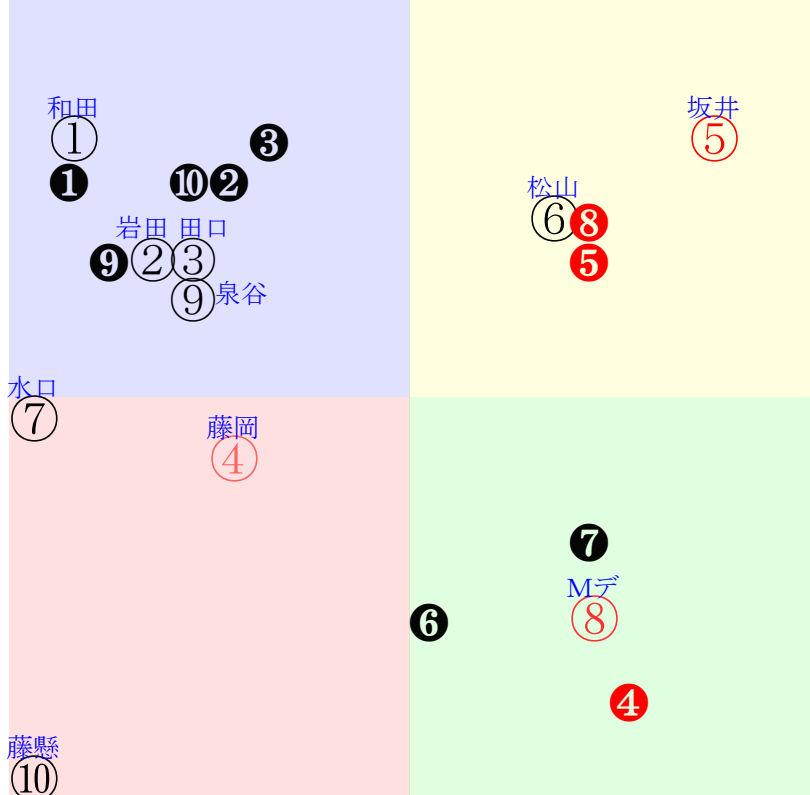

20230819小倉10R1800芝2勝三上定量不知火特別