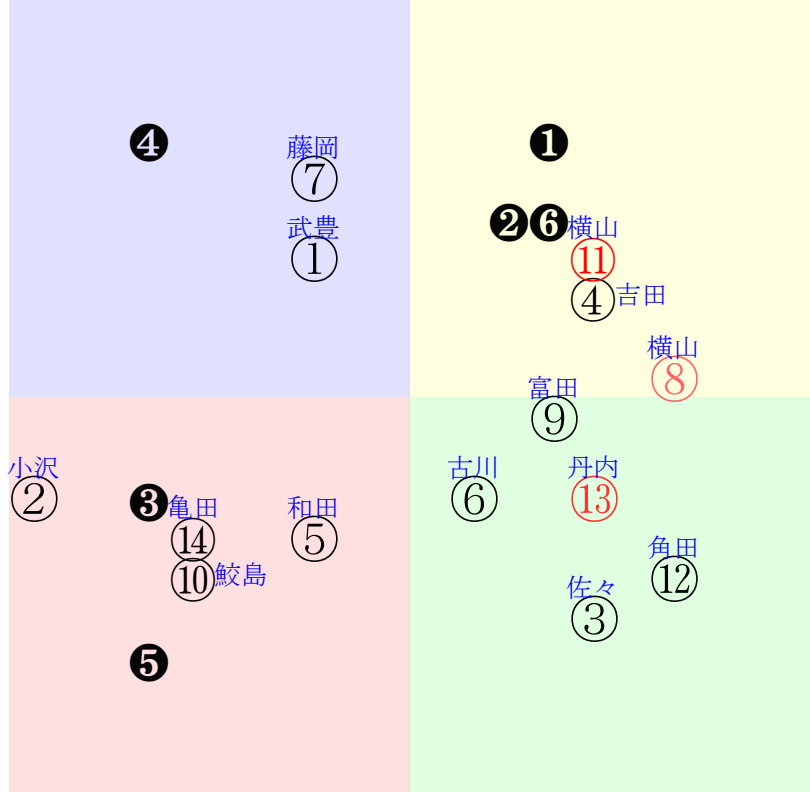

20230819札幌02R1700ダ未二歳馬齢