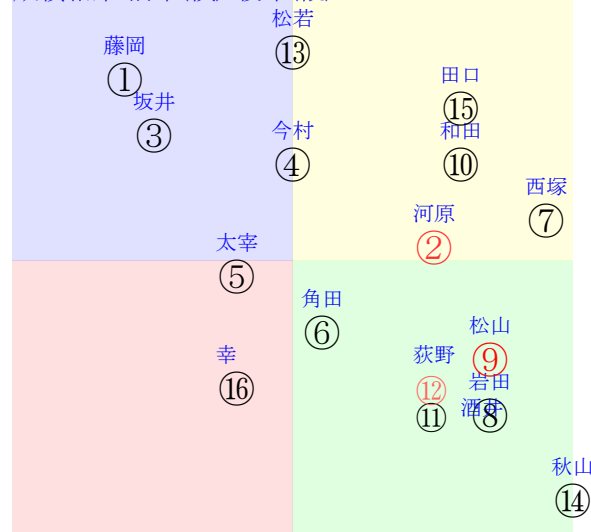

Table with 3 main columns: Race/Track, Horses/Jockeys, and Results/Statistics. Includes race numbers (e.g., 11, 7w, 12), horse names, jockey names, and various performance metrics like winning times and odds.

20230819小倉12R1700ダ1勝三上定量

人気: 9 2 12 7 4 3 調教: 14 12 2 13 6 10
賞金: 10 15 1 11 7 2 裏金: 12 9 6 5 7 2
前半: 11 7 8 15 14 9 後半: 15 2 4 10 3 6
空抵: 8 1 10 7 4 15 指数: 4 10 15 12 2 9
虎穴: 15 14 5 10 12 4 虎溪: 5 14 1 11 15 10

直前調教偏差値: 前半(横)-後半(縦)

成績結果: 前半(横)-後半(縦)

含水率5.2 1004.9hPa -mm 28.4℃ 湿度84% 風速2.5m/s 最大瞬間風速7.2m/s 不快指数81
[+追風][-向風]: ゴール前1.0m/s コーナー2.3m/s

069 112 118 122 117 121 127 133 134