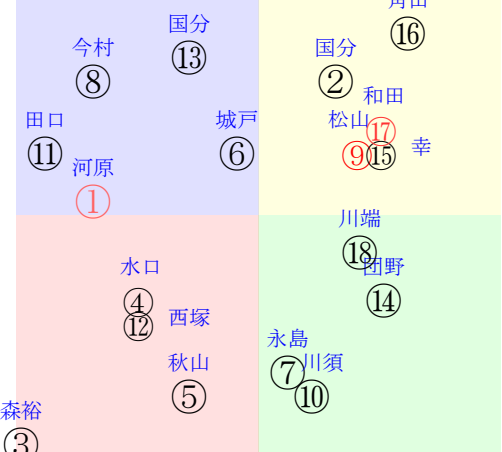

成績結果:前半(横)-後半(縦)