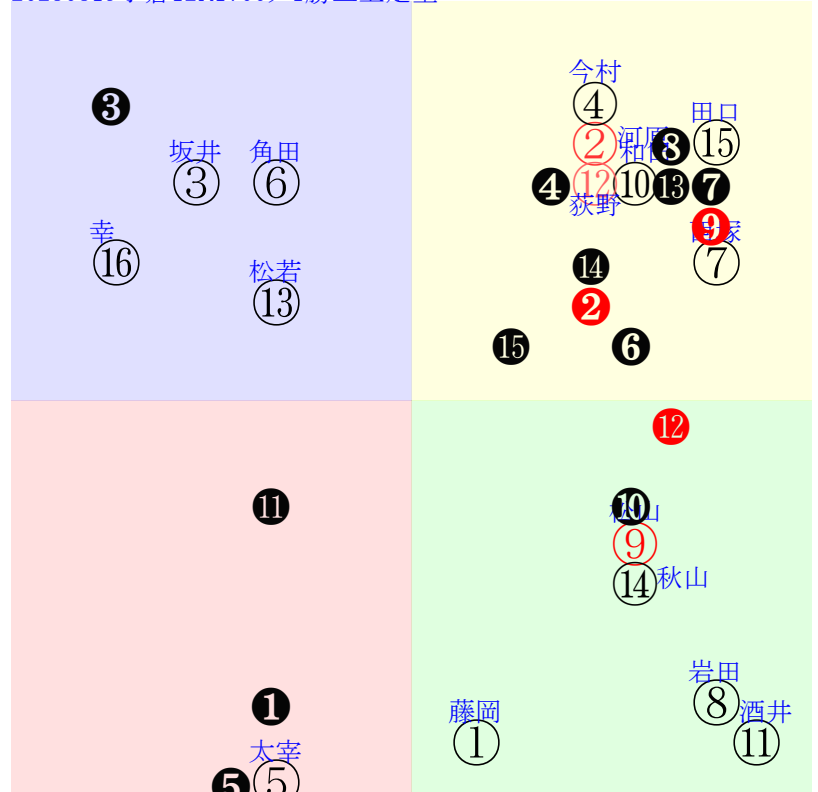

Table with 3 main columns: Race/Track, Horses/Jockeys, and Results/Statistics. Includes race numbers (e.g., 11, 7w, 12), horse names, jockey names, and various performance metrics like winning times and odds.

20230819小倉12R1700ダ1勝三上定量