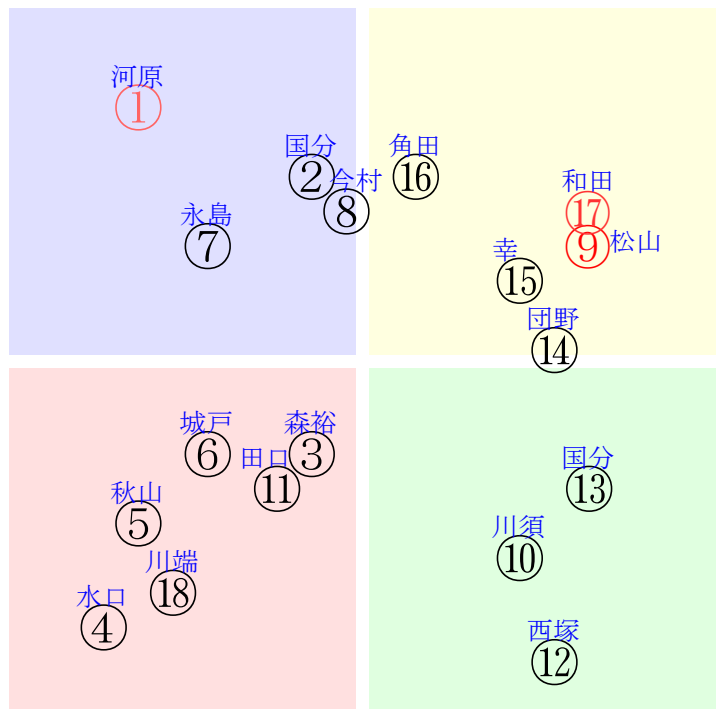

20230819札幌01R1800芝未二歳馬齢

人気:①②⑨①⑫⑧ 調教:⑦⑪④⑨⑫③
賞金:裏金:
前半:①⑧②⑤④⑨ 後半:⑨②①⑪⑩⑫
枠不:②⑧ 3.6.④⑨ 展不:①② 8.1.5.③
空抵: 7.9.4.⑩①⑤ 指数:①②①⑩⑤⑨
虎穴:①⑨②①④⑤ 虎溪:⑥⑦⑩④③⑤

単勝①240円
複勝①110円
複勝②110円
複勝⑨110円
枠連28:340円
馬連②①350円
ワイド②⑩150円
ワイド⑨⑩140円
ワイド②⑨170円
馬単①②690円
3連複②⑨⑩260円
3連単①②⑨1270円

20230819小倉01R1200芝未二歳馬齢

人気:⑨⑰①⑱⑭⑧調教:①②③④⑤⑥
賞金:裏金:
前半:⑬⑰⑨⑫⑭⑩後半:①⑱②⑧⑰⑦
枠不:18.6.9.3.4.12.展不:⑰⑬⑫⑭⑩⑮
空抵:16.9.15.17.14.18.指数:⑨⑱⑮②⑦③
虎穴:⑰⑨①⑱⑭②虎溪:③⑫⑩⑪②⑦

単勝⑱740円
複勝⑱200円
複勝⑰140円
複勝②780円
枠連88:1030円
馬連⑱⑰1080円
ワイド⑱⑰460円
ワイド②⑱2800円
ワイド②⑰2360円
馬単⑱⑰2330円
3連複②⑱⑰10520円
3連単⑱⑰②45320円