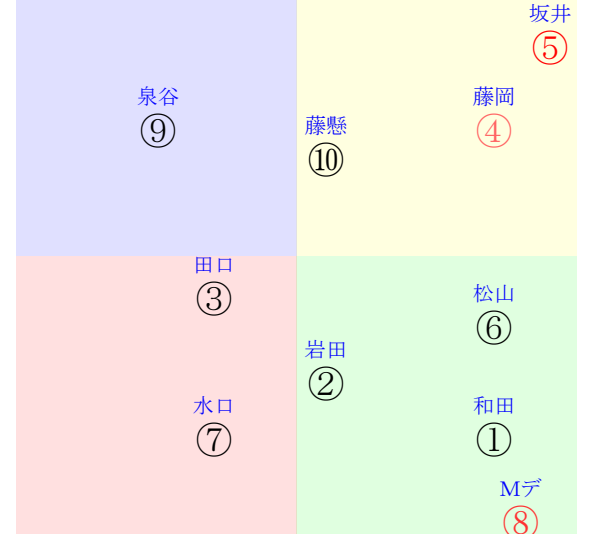

20230819小倉10R1800芝2勝三上定量不知火特別

人気:⑤⑧④⑥⑩③調教:⑩④③①⑦②
賞金:⑤④②⑩⑦⑨裏金:①⑥⑨⑧③②
前半:⑤⑧⑥④③⑨後半:①⑤⑥②③⑨
枠不:9.10.4.①③⑧展不:⑤6.①③⑧④
空抵:⑤⑧②⑨③⑥指数:⑤⑩③⑧⑥④
虎穴:④②③⑤⑦⑨虎溪:⑨②③⑦④①

単勝⑤130円 ワイド⑤⑥180円
複勝⑤110円 ワイド④⑥450円
複勝④140円 馬単⑤④510円
複勝⑥130円 3連複④⑤⑥520円
枠連45:400円 3連単⑤④⑥1680円
馬連④⑤380円
ワイド④⑤180円

直前調教偏差値:前半(横)-後半(縦)

成績結果:前半(横)-後半(縦)

含水率8.9 1005.0hPa 0.0mm 27.9℃ 湿度86% 風速2.6m/s(0) 最大瞬間風速6.7m/s(k) 不快指数80
[+追風][-向風]:ゴール前1.0m/s コーナー2.4m/s
127 115 118 119 117 119 116 115 120

Table with 4 columns: Race/Participant, Odds, Win/Place percentages, and Race Details. Includes horse names, jockey names, and various race statistics across 14 races.