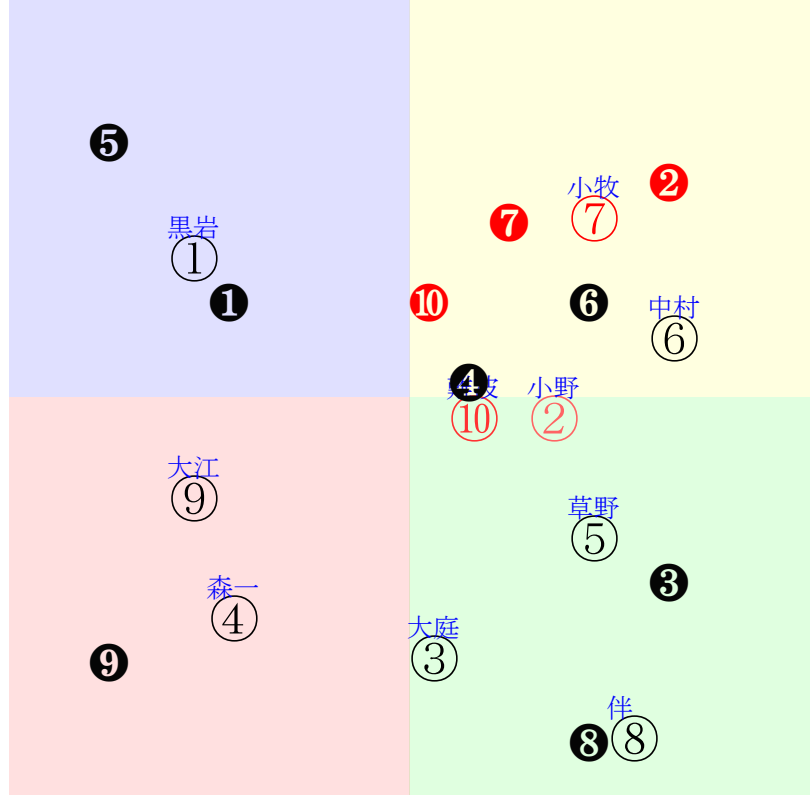

20230819新潟04R2850障OP障3別定3歳上障害OPOP