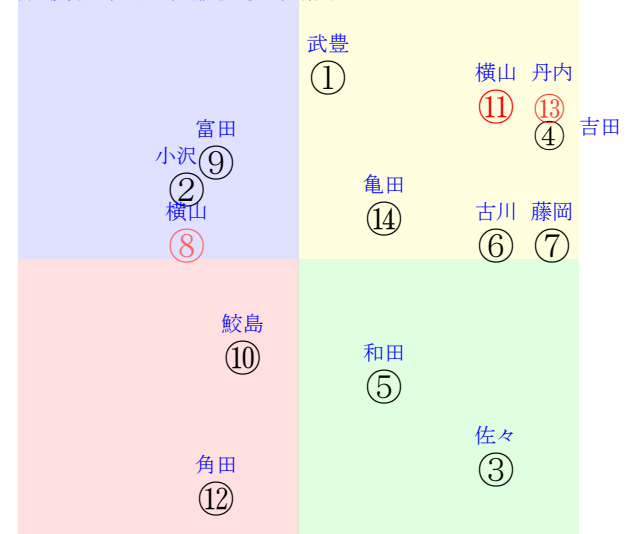

成績結果:前半(横)-後半(縦)