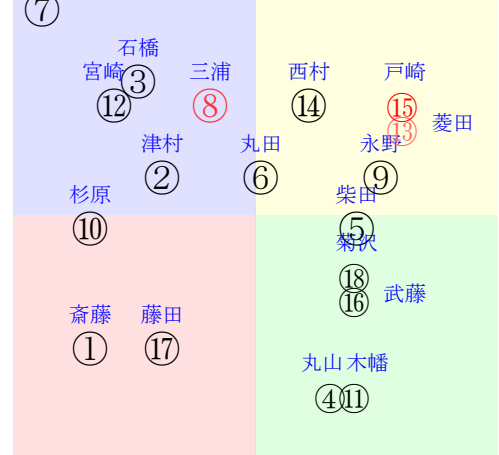

20230819新潟05R1200芝新二歳馬齢

人気:⑮⑧⑬⑨⑭③ 調教:⑮⑧①②⑩⑰
賞金:裏金:
前半:①②③④⑤⑥ 後半:①②③④⑤⑥
枠不:①②③④⑤⑥ 展不:①②③④⑤⑥
空抵:①②③④⑤⑥ 指数:①②③④⑤⑥
虎穴:⑭⑧⑮⑪⑥⑤ 虎溪:⑥⑰⑱①⑪④

単勝⑬540円 ワイド⑬⑭730円
複勝⑬160円 ワイド⑭⑮690円
複勝⑮150円 馬単⑬⑮2190円
複勝⑭230円 3連複⑬⑭⑮2220円
枠連77:460円 3連単⑬⑮⑭11230円
馬連⑬⑮1070円
ワイド⑬⑮420円

直前調教偏差値:前半(横)-後半(縦)

成績結果:前半(横)-後半(縦)

津村
②