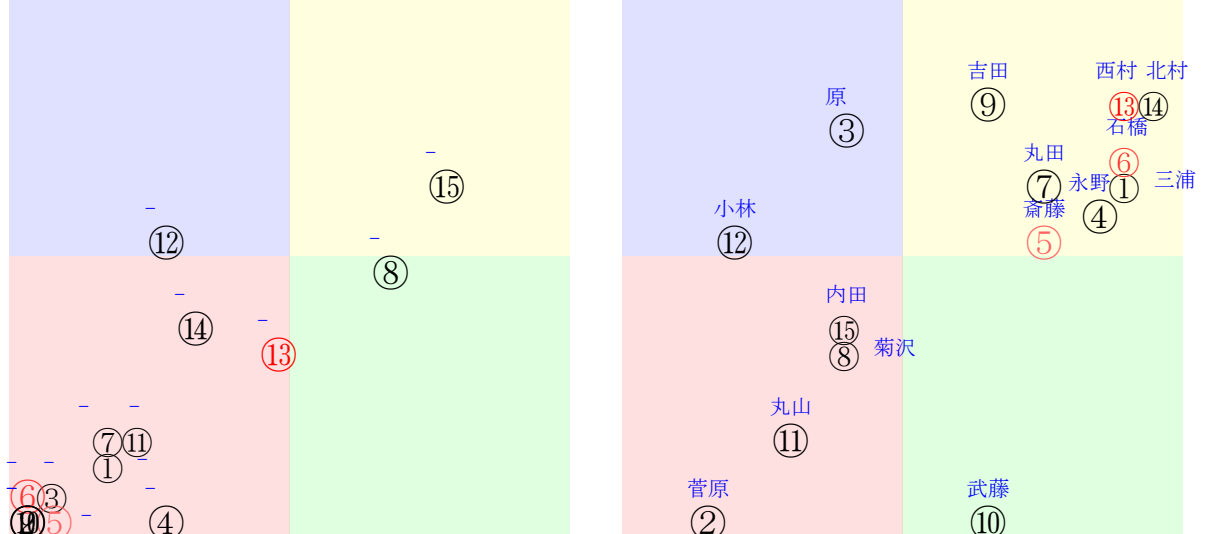

20230819新潟03R1800ダ新二歳馬齢

人気:②⑬⑥⑤①⑭調教:⑮⑧⑬⑫⑭⑪
賞金:裏金:
前半:①②③④⑤⑥後半:①②③④⑤⑥
枠不:①②③④⑤⑥展不:①②③④⑤⑥
空抵:①②③④⑤⑥指数:①②③④⑤⑥
虎穴:⑥⑬⑪⑧⑤③虎溪:⑧⑩③⑮④⑪

単勝⑭1130円 ワイド⑨⑭2110円
複勝⑭290円 ワイド⑨⑬1480円
複勝⑬180円 馬単⑭⑬4240円
複勝⑨440円 3連複⑨⑬⑭12940円
枠連78:1580円 3連単⑭⑬⑨71600円
馬連⑬⑭1910円
ワイド⑬⑭740円

直前調教偏差値:前半(横)-後半(縦)

成績結果:前半(横)-後半(縦)

菅原
②

含水率3.3 1008.9hPa --mm 30.9℃ 湿度71% 風速1.2m/s(kk) 最大瞬間風速3.3m/s(k) 不快指数83
[+追風][-向風]:ゴール前-1.1m/s コーナー-0.6m/s
132 124 136 139 129 124 130 125 136