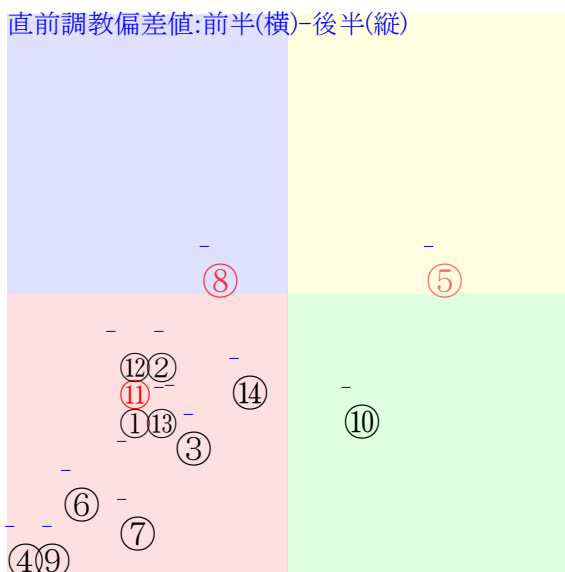

直前調教偏差値:前半(横)-後半(縦)

成績結果:前半(横)-後半(縦)

含水率8.9 1005.0hPa 0.0mm 27.9℃ 湿度86% 風速2.6m/s(0) 最大瞬間風速6.7m/s(k) 不快指数80
[+追風][-向風]:ゴール前1.0m/s コーナー2.4m/s
127 115 118 119 117 119 116 115 120

Table with 4 columns: Race/Participant, Odds, Win/Place percentages, and Race Details. Includes horse names, jockey names, and various race statistics across 14 races.

20230819札幌11R2600芝2勝三上ハンデ札幌日刊スポーツ杯

人気: 11 8 5 2 1 3 調教: 5 8 10 14 2 13
賞金: 1 3 9 8 10 2 裏金: 4 6 13 10 5 12
前半: 5 8 3 9 4 14 後半: 13 11 1 2 5 10
枠不: 4. 10. 12. 1 2 3 展不: 11 4 10 8. 13. 2
空抵: 8 10 13 2 5 3 指数: 3 11 5 14 8 1
虎穴: 8 3 2 5 7 11 虎溪: 6 7 12 4 9 14