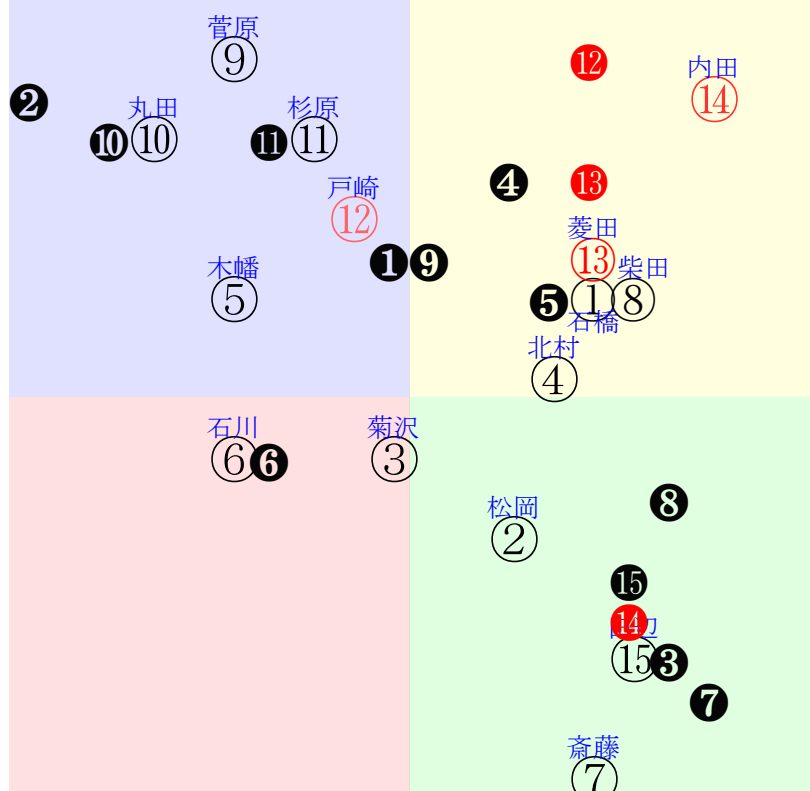

Table with columns: Race No., Horse No., Jockey, Start Time, Odds, etc. Rows include race details for various tracks like 新潟9R, 1436発走, etc.

20230819新潟09R1800ダ2勝三上定量瀬波温泉特別