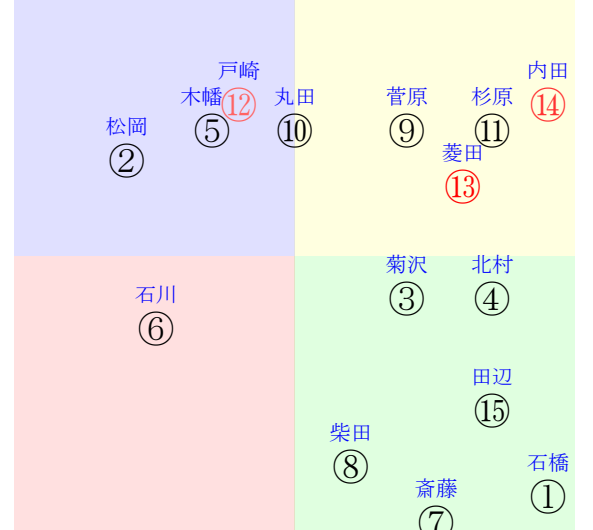

成績結果: 前半(横)-後半(縦)