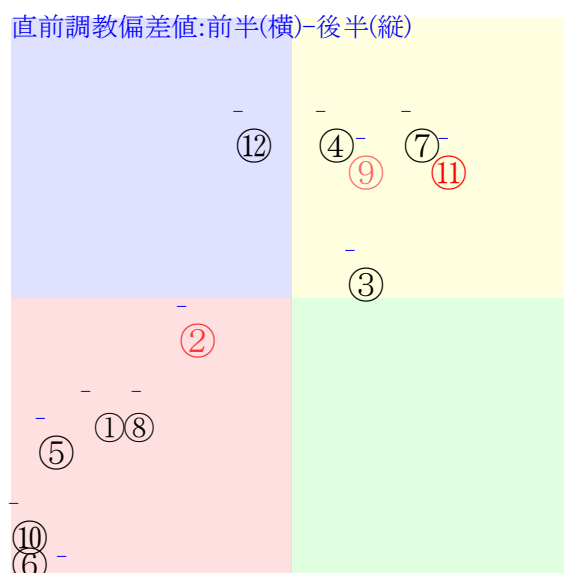

含水率12.5 1007.4hPa --mm 29.6℃ 湿度59% 風速2.1m/s(k) 最大瞬間風速4.1m/s(kk) 不快指数79

[+追風][-向風]: ゴール前0.0m/s コーナー-2.1m/s

123 118 122 122 124 120 114 117 125