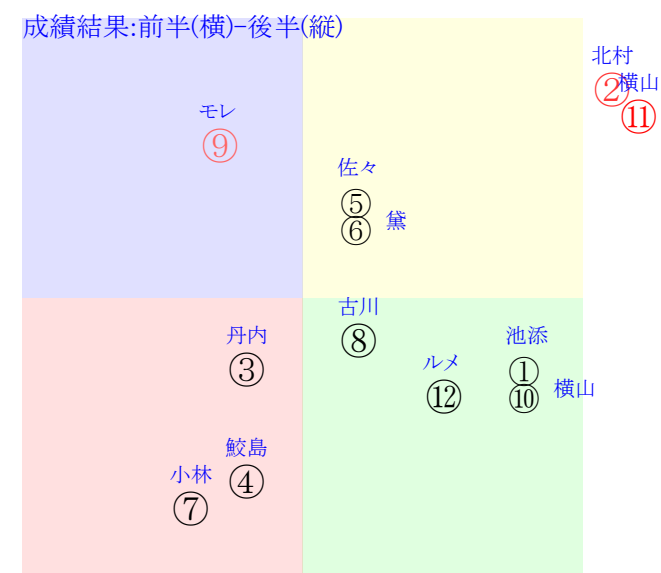

含水率12.5 1007.4hPa --mm 29.6℃ 湿度59% 風速2.1m/s(k) 最大瞬間風速4.1m/s(kk) 不快指数79

[+追風][-向風]: ゴール前0.0m/s コーナー-2.1m/s

123 118 122 122 124 120 114 117 125