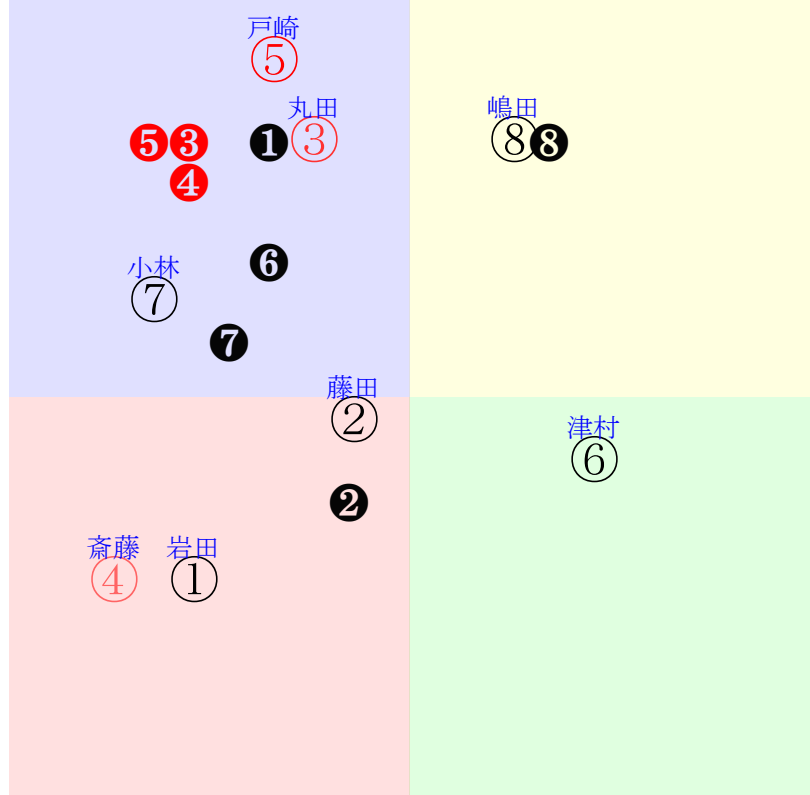

20230819新潟08R2400芝1勝三上定量

人気:⑤③④①⑧⑥ 調教:⑧⑥⑤④①③
賞金:⑥①②④⑧⑦ 裏金:④②⑥①⑧⑦
前半:⑥⑧②③⑤① 後半:⑤⑧③⑦②⑥
枠不:⑦ 5. 4. 1. ⑥⑧ 展不: 3. 8. ⑥①②④
空抵:④⑧ 6. ①③⑤ 指数:⑤③⑧④⑦⑥
虎穴:③①⑥⑤④⑧ 虎溪:⑥①⑧②④③

単勝⑧2640円 ワイド③⑥790円
複勝⑧680円 馬単⑧③6690円
複勝③170円 3連複③⑥⑧8330円
複勝⑥950円 3連単⑧③⑥84950円
馬連③⑧1960円
ワイド③⑧520円
ワイド⑥⑧2320円