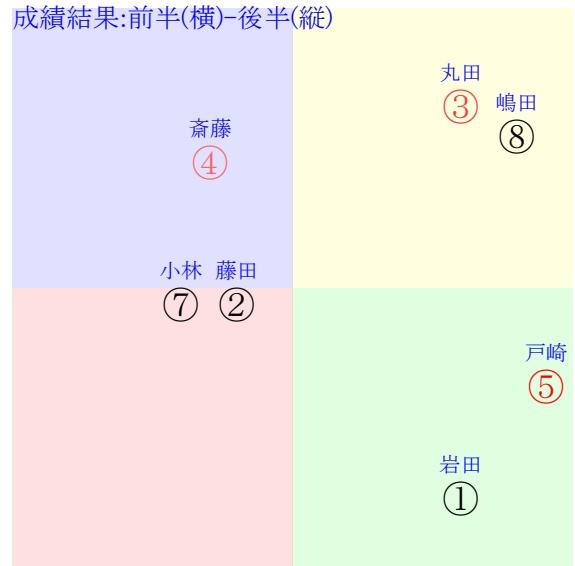

含水率9.8 1008.1hPa --mm 32.4℃ 湿度66% 風速2.7m/s(kk) 最大瞬間風速5.3m/s(k) 不快指数84
[+追風][-向風]: ゴール前-2.4m/s コーナー-1.3m/s
124 117 120 121 122 127 124 126 128 122 117 124