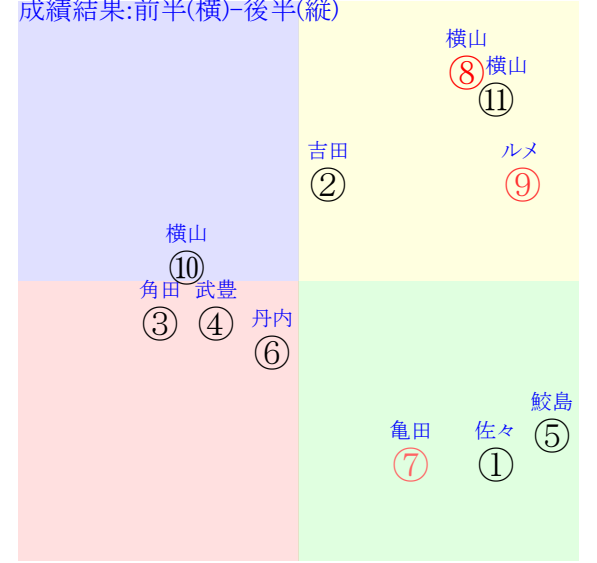

20230819札幌05R1500芝新二歳馬齢

人気:⑧⑨⑦②⑪⑤ 調教:①⑧⑩⑪②⑤
賞金:裏金:
前半:①②③④⑤⑥ 後半:①②③④⑤⑥
枠不:①②③④⑤⑥ 展不:①②③④⑤⑥
空抵:①②③④⑤⑥ 指数:①②③④⑤⑥
虎穴:⑨②⑧⑪⑥⑤ 虎溪:⑥①③⑩②⑪

単勝⑧140円 ワイド⑧⑨160円
複勝⑧110円 ワイド⑨⑩⑪670円
複勝⑩170円 馬単⑧⑩1120円
複勝⑨120円 3連複⑧⑨⑩830円
枠連78:560円 3連単⑧⑩⑨3570円
馬連⑧⑩1030円
ワイド⑧⑩360円

直前調教偏差値:前半(横)-後半(縦)

成績結果:前半(横)-後半(縦)

吉田
②
① 鮫島

含水率12.5 1007.2hPa --mm 29.9℃ 湿度62% 風速3.4m/s(kk) 最大瞬間風速8.0m/s(k) 不快指数80
[+追風][-向風]:ゴール前-0.1m/s コーナー-3.4m/s
068 120 121 126 125 122 116 113