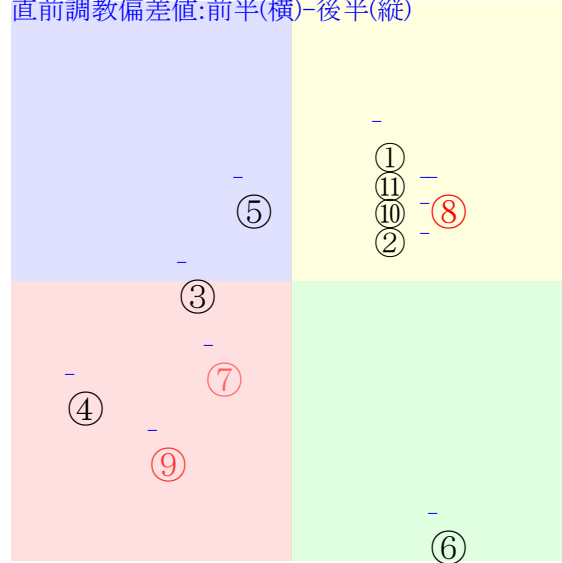

20230819札幌05R1500芝新二歳馬齢

人気:⑧⑨⑦②⑪⑤ 調教:①⑧⑩⑪②⑤
賞金:裏金:
前半:①②③④⑤⑥ 後半:①②③④⑤⑥
枠不:①②③④⑤⑥ 展不:①②③④⑤⑥
空抵:①②③④⑤⑥ 指数:①②③④⑤⑥
虎穴:⑨②⑧⑪⑥⑤ 虎溪:⑥①③⑩②⑪

単勝⑧140円 ワイド⑧⑨160円
複勝⑧110円 ワイド⑨⑩⑪670円
複勝⑩170円 馬単⑧⑩1120円
複勝⑨120円 3連複⑧⑨⑩830円
枠連78:560円 3連単⑧⑩⑨3570円
馬連⑧⑩1030円
ワイド⑧⑩360円

直前調教偏差値:前半(横)-後半(縦)

成績結果:前半(横)-後半(縦)

吉田
②
① 鮫島

含水率12.5 1007.2hPa --mm 29.9℃ 湿度62% 風速3.4m/s(kk) 最大瞬間風速8.0m/s(k) 不快指数80
[+追風][-向風]:ゴール前-0.1m/s コーナー-3.4m/s
068 120 121 126 125 122 116 113