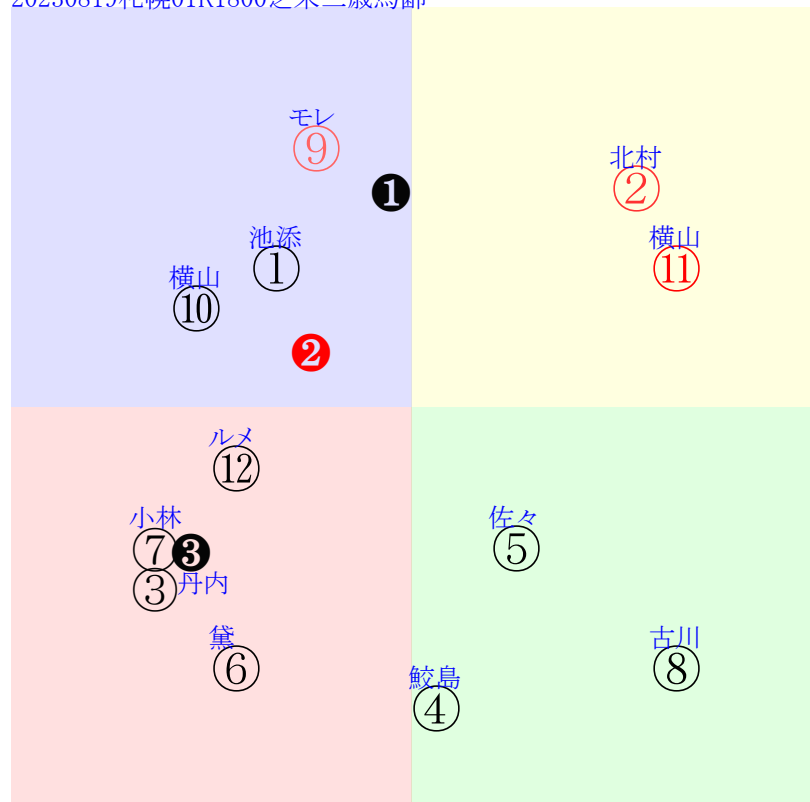

20230819札幌01R1800芝未二歳馬齢

人気:①②⑨①⑫⑧ 調教:⑦⑪④⑨⑫③
賞金:裏金:
前半:①⑧②⑤④⑨ 後半:⑨②①⑪⑩⑫
枠不:②⑧ 3.6.④⑨ 展不:①② 8.1.5.③
空抵: 7.9.4.⑩①⑤ 指数:①②①⑩⑤⑨
虎穴:①⑨②①④⑤ 虎溪:⑥⑦⑩④③⑤

単勝①240円
複勝①110円
複勝②110円
複勝⑨110円
枠連28:340円
馬連②①350円
ワイド②⑩150円
ワイド⑨⑩140円
ワイド②⑨170円
馬単①②690円
3連複②⑨⑩260円
3連単①②⑨1270円