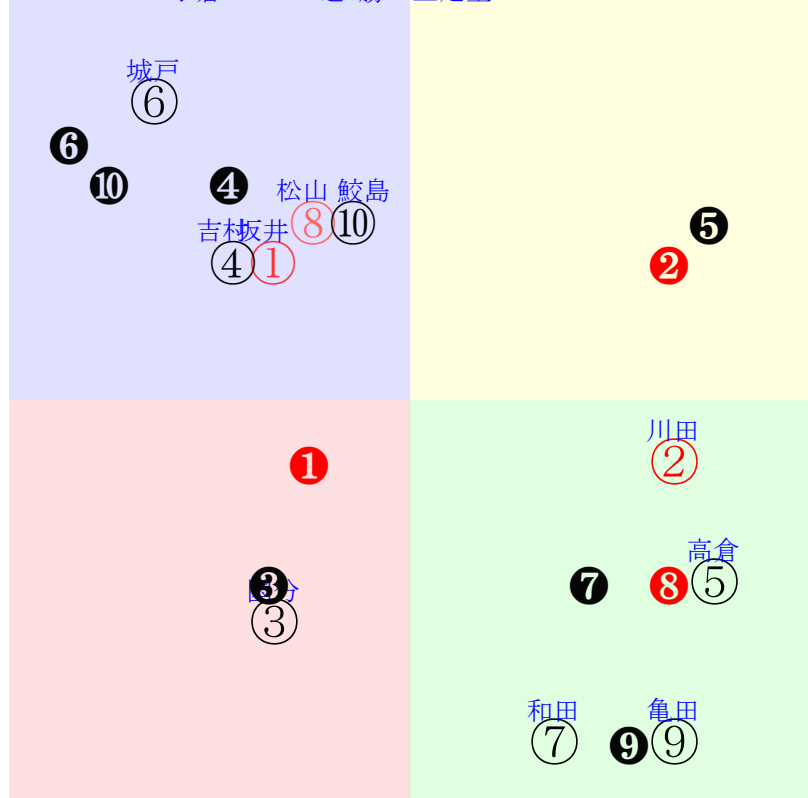

202507201007小倉07R1800芝1勝三上定量