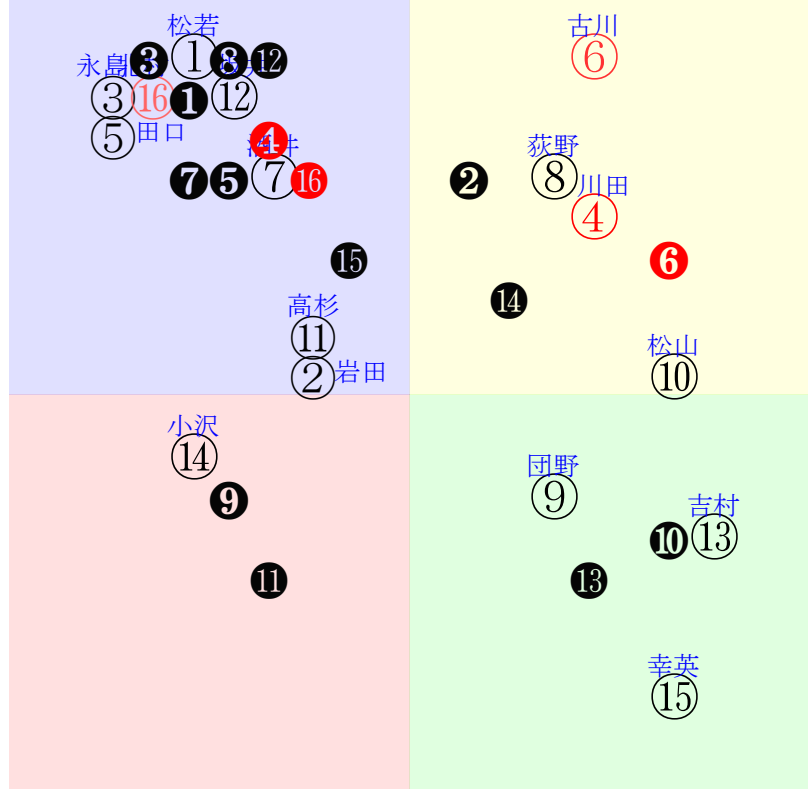

202507201011小倉11R2000芝OP三上ハンデGIII

人気:④⑥⑩⑫⑧⑩調教:⑤④⑨⑪⑫⑭
賞金:⑫⑩⑬⑨⑪⑬裏金:②⑩③⑪⑤⑬
前半:⑬⑩⑮⑥④⑧後半:①⑥⑫⑬③⑤
枠不:⑥⑮.7.9.8.⑤展不:⑮⑩⑬④②⑥
空抵:⑨①②③④⑤指数:⑩⑦⑥⑫⑧②
血統:騎手:

直前調教偏差値:前半(横)-後半(縦)

成績結果:前半(横)-後半(縦)