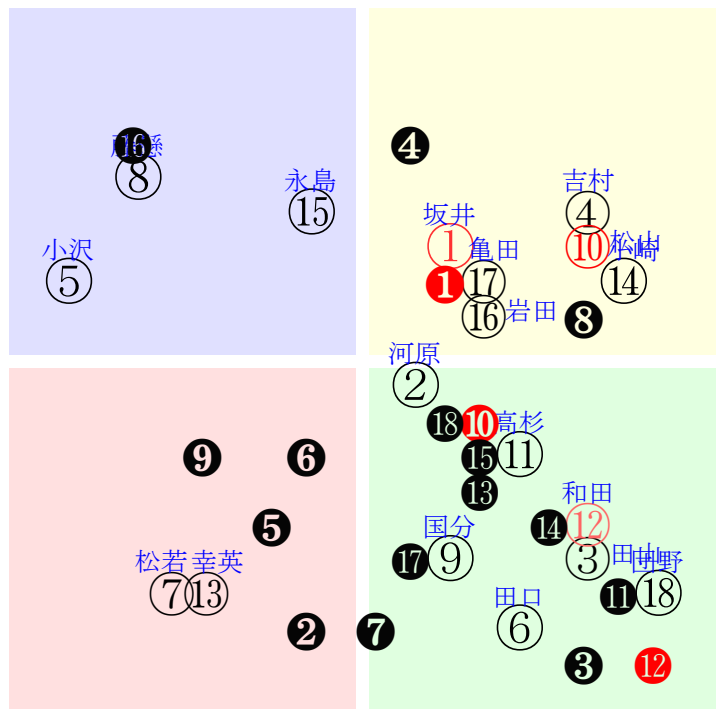

202507201002小倉02R1200芝未三歳馬齢