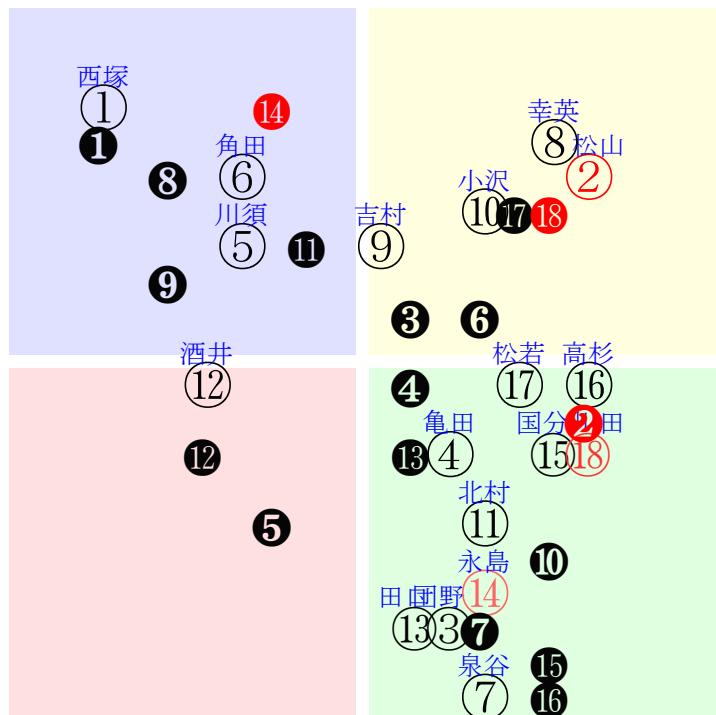

202507201012小倉12R1200芝2勝三上定量