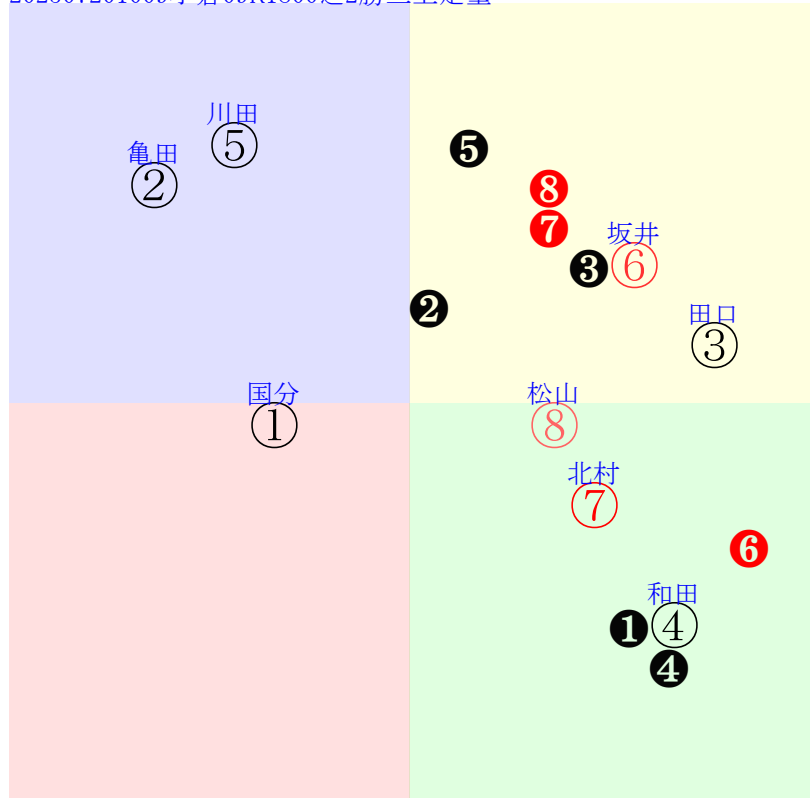

202507201009小倉09R1800芝2勝三上定量