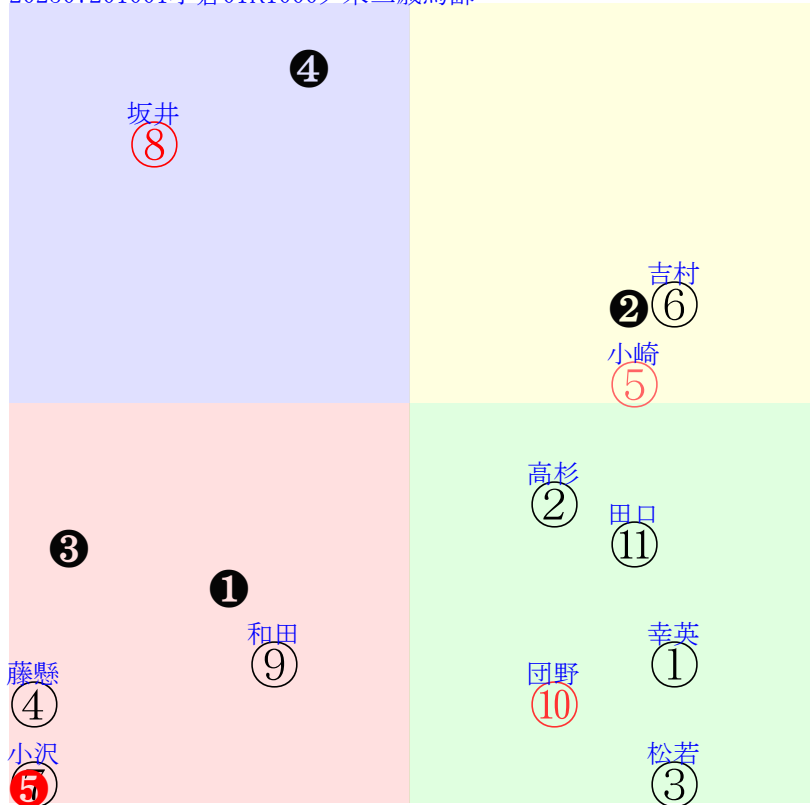

202507201001小倉01R1000ダ未二歳馬齢