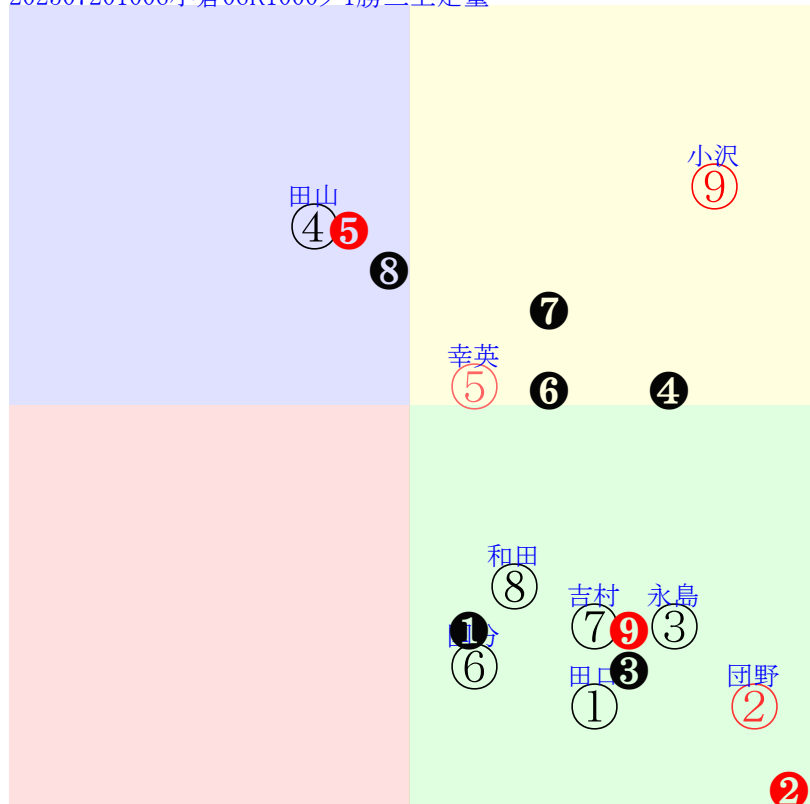

202507201006小倉06R1000ダ1勝三上定量