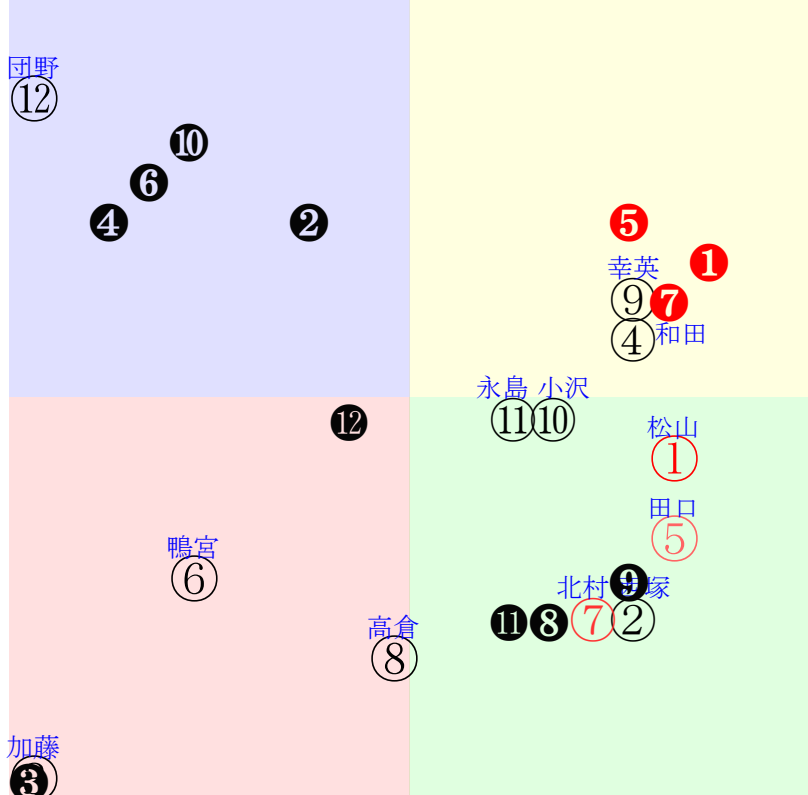

202507201008小倉08R1200芝1勝三上定量