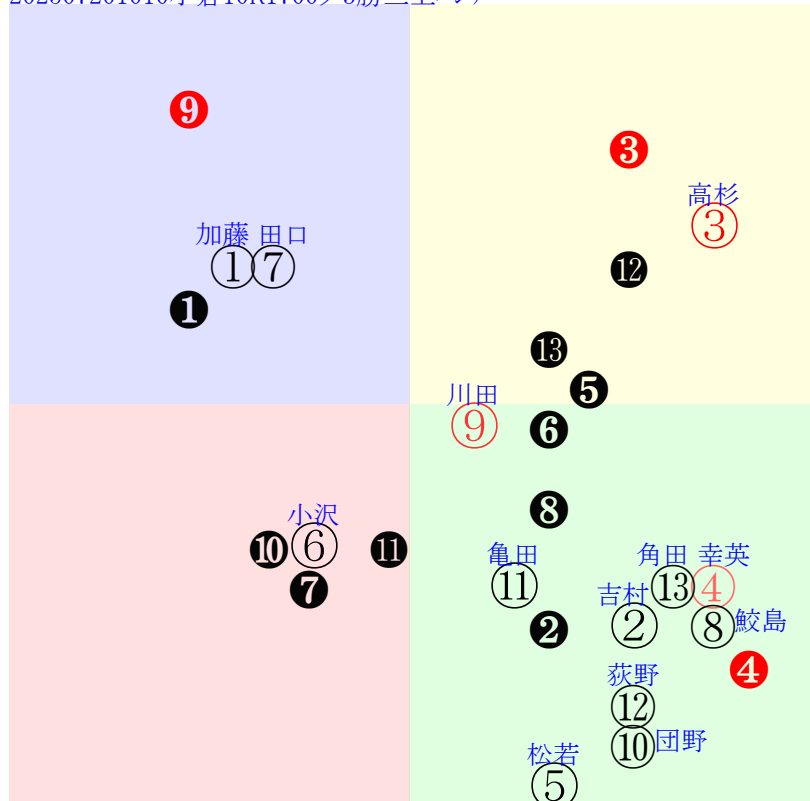

202507201010小倉10R1700ダ3勝三上ハンデ

人気:③⑨④⑬⑩⑫調教:⑩⑥②①⑦⑨
賞金:⑬⑤⑨③⑪⑧裏金:⑫⑦⑧⑪⑨⑬
前半:⑧④③⑬⑩②後半:③①⑦⑨⑥④
枠不:⑨⑦⑬⑫⑪⑥展不:⑩④②⑧⑬③
空抵:⑤①②③④⑥指数:③⑨⑬⑩⑫⑪
血統:騎手:

直前調教偏差値:前半(横)-後半(縦)

成績結果:前半(横)-後半(縦)

含水率 1008.9hPa 3.0mm 25.2℃ 湿度97% 風速2.7m/s 最大瞬間風速6.4m/s 不快指数77
[+追風] [-向風]: ゴール前1.1m/s コーナー2.5m/s