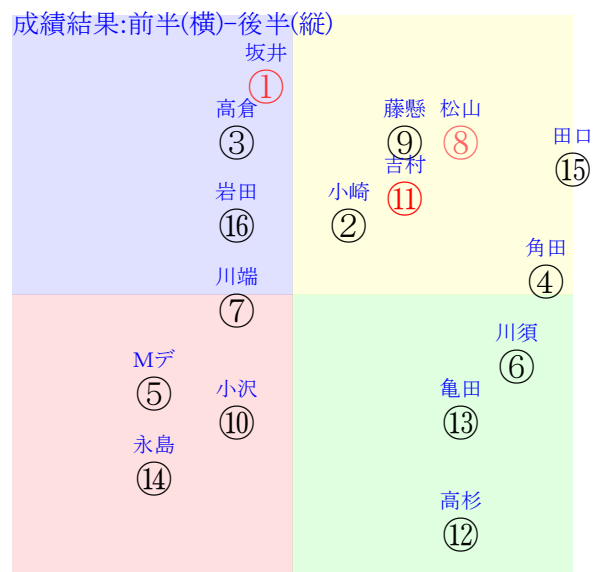

含水率0.5 1011.4hPa -mm 29.7℃ 湿度72% 風速5.1m/s(k) 最大瞬間風速7.5m/s(k) 不快指数81
[+追風][-向風]:ゴール前2.0m/s コーナー4.7m/s
069 112 121 136 134 120 129 127 126