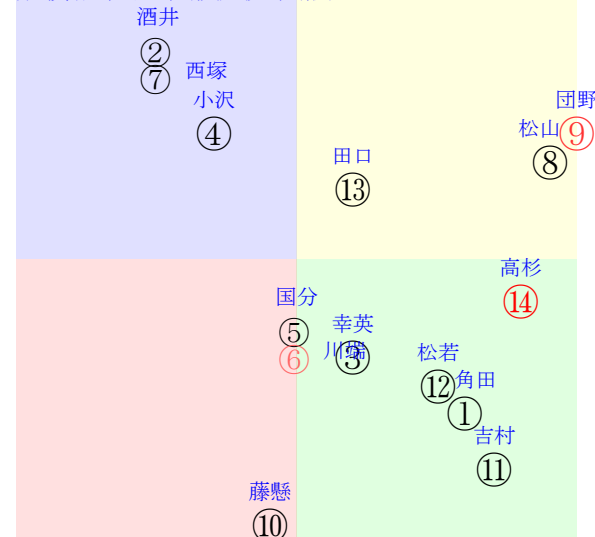

202507051004小倉04R1000ダ未三歳馬齢

人気:⑭⑨⑥⑩⑧⑪調教:①⑩⑪⑨⑧②
賞金:裏金:
前半:⑨⑥⑧⑭①⑪後半:②⑥⑧⑬⑭⑦
枠不:⑪⑨ 5. 6. 13. ③展不:⑫④①⑨⑧⑭
空抵:12.⑤①②③④指数:⑧⑥⑬⑨②⑪
血統:騎手:

単勝⑨370円
複勝⑨150円
複勝⑧240円
複勝⑭130円
枠連56:1400円
馬連⑧⑨1910円
ワイド⑨⑭320円
ワイド⑧⑭580円
馬単⑨⑧2930円
3連複⑧⑨⑭2380円
3連単⑨⑧⑭11860円
ワイド⑧⑨650円

直前調教偏差値:前半(横)-後半(縦)

成績結果:前半(横)-後半(縦)

含水率0.5 1010.8hPa --mm 30.6℃ 湿度73% 風速4.6m/s(kk) 最大瞬間風速7.6m/s(kk) 不快指数83
[+追風][+向風]: ゴール前1.8m/s コーナー4.2m/s
122 227 341 463 588

20250705小倉5R		1225発走	1200芝新二歳馬齢	賞金750	1角まで480m 直線293m 坂0.0m	前R	次R
1①	キャンディード牡	2人1着2.5	0.00%0.00%	松山弘55←	松山弘=0	松下	馬主---
0	栗坂d3-93馬③	-	-	-	-	-	-
?	栗W52J51←③	-	-	-	-	-	-
2②	ジェイパックス牝	5人7着9.0	0.00%0.00%	吉村誠54←	吉村誠=0	宮本	馬主---
0	栗坂99-55馬	-	-	-	-	-	-
?	栗W43J52←⑤	-	-	-	-	-	-
3③	ゴールドヴィーナス	1人3着2.3	0.00%0.00%	坂井瑠55←	坂井瑠=0	森秀行	馬主---
0	栗坂68-68←	-	-	-	-	-	-
?	栗坂37-50馬②	-	-	-	-	-	-
4④	ラクレアドルーン牝	4人2着9.0	0.00%0.00%	中井裕55←	中井裕=0	坂口智	馬主---
0	栗坂c8-91末①	-	-	-	-	-	-
?	栗W37J49←④	-	-	-	-	-	-
5⑤	ローズカリス牝	3人4着8.3	0.00%0.00%	田口貫55←	田口貫=0	大橋	馬主---
0	栗坂c1-66馬①	-	-	-	-	-	-
?	栗W56J54稍④	-	-	-	-	-	-
6⑥	カシノリアーナ牝	7人6着71.6	0.00%0.00%	永島ま53←	永島ま=0	天間	馬主---
0	美W00-05←⑩	-	-	-	-	-	-
?	美坂38-34G	-	-	-	-	-	-
7⑦	ダイシンヨーク牝	6人5着13.6	0.00%0.00%	和田竜55←	和田竜=0	吉田	馬主---
0	栗坂50-00末	-	-	-	-	-	-
?	栗W00-00馬	-	-	-	-	-	-
8⑧	カシノプロスペリテ牝	8人8着83.7	0.00%0.00%	秋山稔55←	秋山稔=0	蛭名利	馬主---
0	小ダ50-19←	-	-	-	-	-	-
?	小ダ42-38強	-	-	-	-	-	-