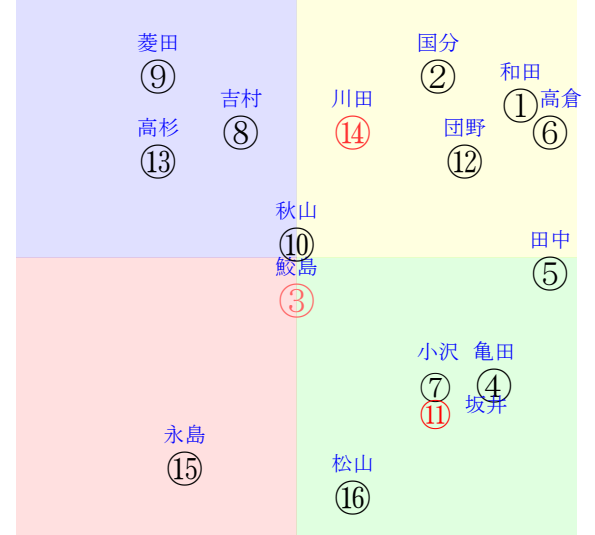

単勝②9490円 ワイド②⑥31690円
複勝②1580円 ワイド①⑥10570円
複勝①260円 馬単②①73360円
複勝⑥2950円 3連複①②⑥242550円
枠連11:15880円 3連単②①⑥1935140円
馬連①②20350円
ワイド①②5030円

成績結果:前半(横)-後半(縦)