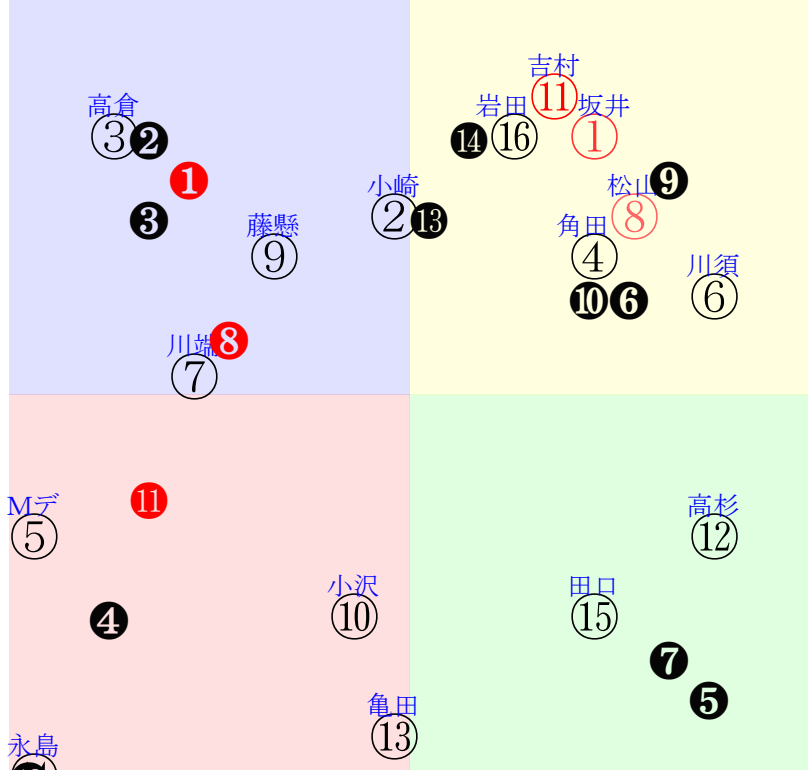

202507051002小倉02R1700ダ未三歳馬齢

人気:⑪①⑧⑬⑥⑬調教:⑬⑤⑦⑨⑭⑥
賞金:裏金:
前半:⑫⑥⑧④⑮①後半:⑪①③⑬⑧②
枠不:⑮4.7.12.13.5.展不:⑫①⑪⑥④⑮
空抵:⑬⑫⑩⑮⑦⑤指数:⑪①⑬⑧②⑫
血統:騎手: