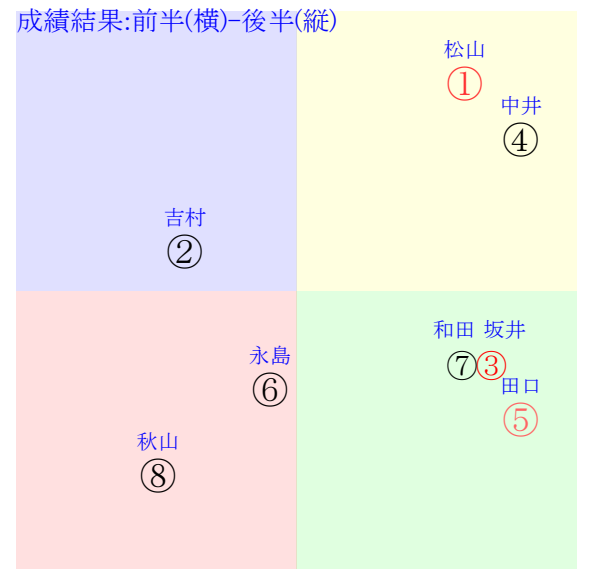

20250705小倉5R		1225発走	1200芝新二歳馬齢	賞金750	1角まで480m 直線293m 坂0.0m	前R	次R
1①	キャンディード牡	2人1着2.5	0.00%0.00%	松山弘55←	松山弘=0	松下	馬主---
0	栗坂d3-93馬③	-	-	-	-	-	-
?	栗W52J51←③	-	-	-	-	-	-
2②	ジェイパックス牝	5人7着9.0	0.00%0.00%	吉村誠54←	吉村誠=0	宮本	馬主---
0	栗坂99-55馬	-	-	-	-	-	-
?	栗W43J52←⑤	-	-	-	-	-	-
3③	ゴールドヴィーナス	1人3着2.3	0.00%0.00%	坂井瑠55←	坂井瑠=0	森秀行	馬主---
0	栗坂68-68←	-	-	-	-	-	-
?	栗坂37-50馬②	-	-	-	-	-	-
4④	ラクレアドルーン牝	4人2着9.0	0.00%0.00%	中井裕55←	中井裕=0	坂口智	馬主---
0	栗坂c8-91末①	-	-	-	-	-	-
?	栗W37J49←④	-	-	-	-	-	-
5⑤	ローズカリス牝	3人4着8.3	0.00%0.00%	田口貫55←	田口貫=0	大橋	馬主---
0	栗坂c1-66馬①	-	-	-	-	-	-
?	栗W56J54稍④	-	-	-	-	-	-
6⑥	カシノリアーナ牝	7人6着71.6	0.00%0.00%	永島ま53←	永島ま=0	天間	馬主---
0	美W00-05←⑩	-	-	-	-	-	-
?	美坂38-34G	-	-	-	-	-	-
7⑦	ダイシンヨーク牝	6人5着13.6	0.00%0.00%	和田竜55←	和田竜=0	吉田	馬主---
0	栗坂50-00末	-	-	-	-	-	-
?	栗W00-00馬	-	-	-	-	-	-
8⑧	カシノプロスペリテ牝	8人8着83.7	0.00%0.00%	秋山稔55←	秋山稔=0	蛭名利	馬主---
0	小ダ50-19←	-	-	-	-	-	-
?	小ダ42-38強	-	-	-	-	-	-

202507051005小倉05R1200芝新二歳馬齢

人気:③①⑤④②⑦調教:①④⑤②③⑧
賞金:裏金:
前半:①②③④⑤⑥後半:①②③④⑤⑥
枠不:①②③④⑤⑥展不:①②③④⑤⑥
空抵:①②③④⑤⑥指数:①②③④⑤⑥
血統:騎手:

単勝①250円
複勝①110円
複勝④150円
複勝③110円
馬連①④1230円
ワイド①④330円
ワイド①③150円
ワイド③④280円
馬単①④1590円
3連複①③④670円
3連単①④③3650円

直前調教偏差値:前半(横)-後半(縦)

成績結果:前半(横)-後半(縦)

吉村
②
廣島

含水率9.8 1010.3hPa --mm 30.8℃ 湿度71% 風速4.7m/s(k) 最大瞬間風速8.0m/s(kk) 不快指数83
[+追風][-向風]: ゴール前1.9m/s コーナー4.3m/s
121 110 114 114 115 120