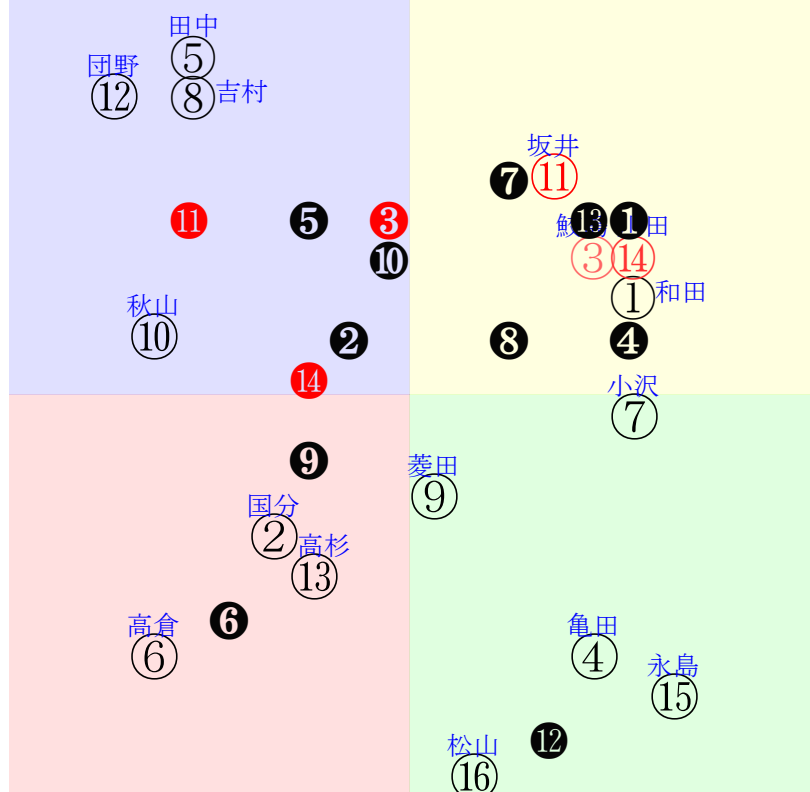

202507051006小倉06R1700ダ末三歳馬齢