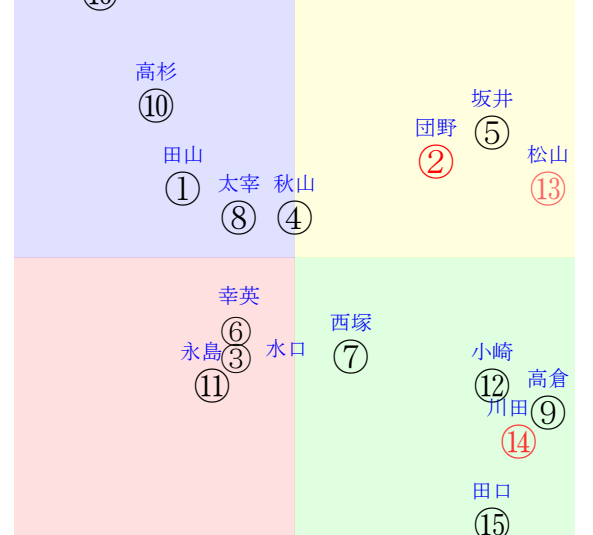

202506291012小倉12R1700ダ1勝三上定量

人気:②⑭⑬⑤⑨③ 調教:①⑬⑧⑩⑬③
賞金:裏金:
前半:⑤⑦⑭②⑥⑨ 後半:⑦⑥⑭⑨⑮②
枠不:③⑬⑦⑮.8.9.展不:⑫⑨⑤②⑬⑦
空抵:⑥⑤⑩.8.7.⑭ 指数:②⑦⑨⑥⑬③
血統:騎手:

直前調教偏差値:前半(横)-後半(縦)

酒井 成績傾向:前半(横)-後半(縦)

含水率4.1 1006.0hPa --mm 29.6℃ 湿度69% 風速5.1m/s(k) 最大瞬間風速7.2m/s(kk) 不快指数81
[+追風][-向風]:ゴール前2.0m/s コーナー4.7m/s
069 108 117 129 118 122 129 130 135