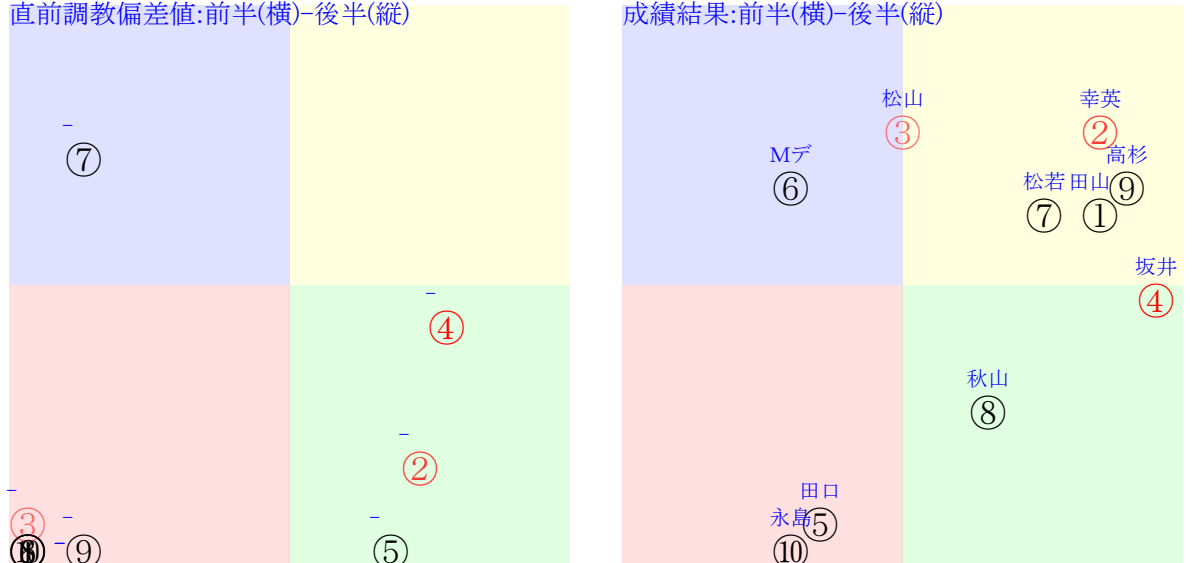

202506291006小倉06R1200芝新二歳馬齢

人気:④②③⑨⑩⑥ 調教:④②⑦⑤⑨⑧
賞金:裏金:
前半:①②③④⑤⑥ 後半:①②③④⑤⑥
枠不:①②③④⑤⑥ 展不:①②③④⑤⑥
空抵:①②③④⑤⑥ 指数:①②③④⑤⑥
血統:騎手:

単勝②460円
複勝②130円
複勝⑨150円
複勝④110円
枠連28:1090円
馬連②⑨1510円
ワイド②⑨370円
ワイド②④170円
ワイド④⑨250円
馬単②⑨2780円
3連複②④⑨670円
3連単②⑨④6420円

直前調教偏差値:前半(横)-後半(縦)

成績結果:前半(横)-後半(縦)

幸英
②
旗番

含水率7.6 1006.9hPa --mm 29.6℃ 湿度69% 風速5.7m/s(kk) 最大瞬間風速8.2m/s(kk) 不快指数81
[+追風][-向風]:ゴール前2.2m/s コーナー5.2m/s
123 109 117 119 115 114