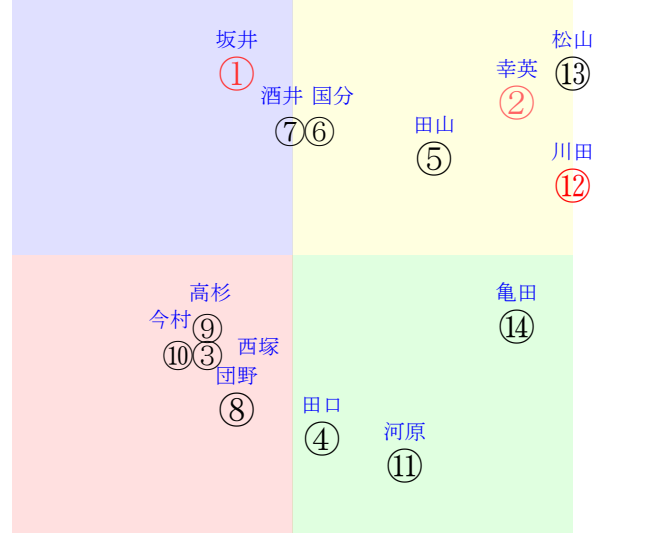

単勝⑬910円 ワイド⑫⑬460円
複勝⑬200円 ワイド②⑫340円
複勝②160円 馬単⑬②3960円
複勝⑫140円 3連複②⑫⑬2120円
枠連28:1060円 3連単⑬②⑫16940円
馬連②⑬2090円
ワイド②⑬650円

成績結果:前半(横)-後半(縦)