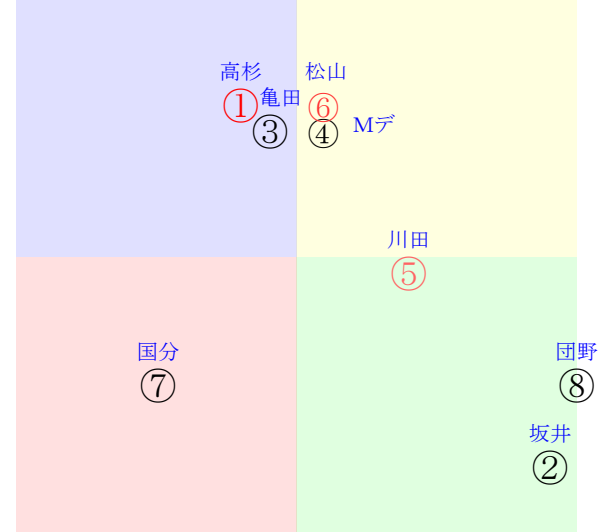

成績結果:前半(横)-後半(縦)