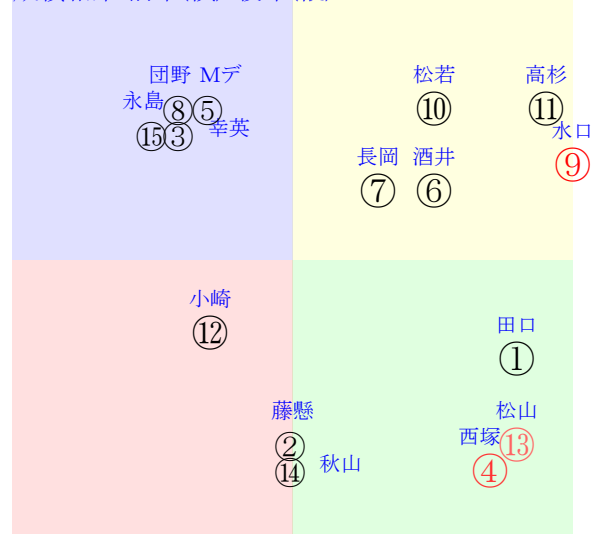

成績結果:前半(横)-後半(縦)