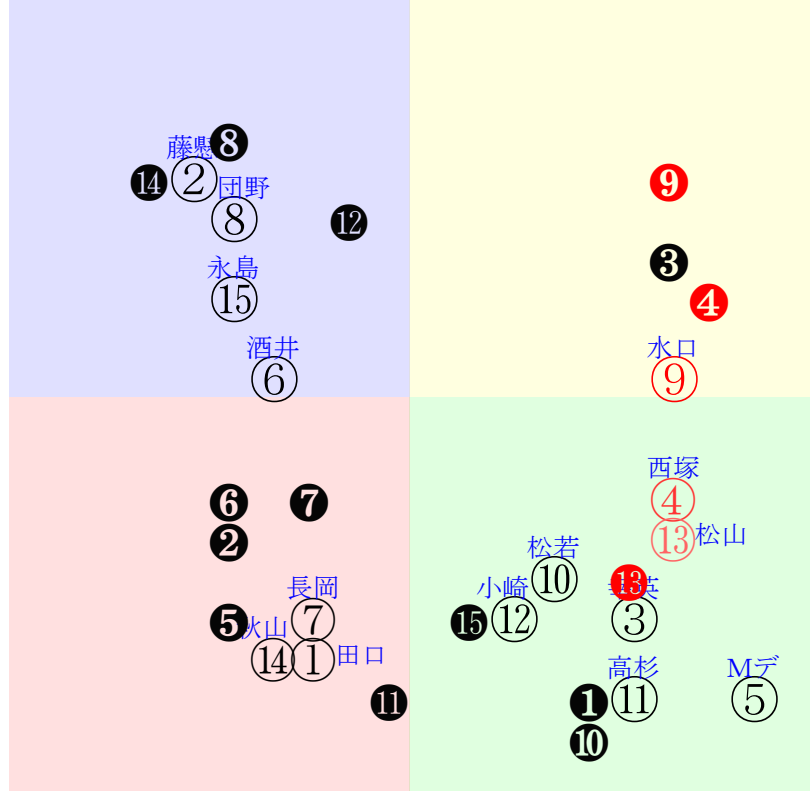

202506291010小倉10R1700ダ2勝三上定量

人気:⑨④⑬⑪⑩①調教:⑧⑩⑤⑫⑭⑥
 賞金:②①⑧⑫⑮⑭裏金:⑫⑧①②⑮⑭
 前半:⑤⑨④⑬③⑪後半:②⑧⑮⑥⑨④
 枠不:⑬9.14.1.11.②展不:⑤③⑨⑪④⑬
 空抵:⑪4.⑧⑬①②指数:⑨⑪④③⑫⑬
 血統:騎手:

単勝⑩1050円 ワイド⑨⑪640円
 複勝⑩290円 ワイド⑨⑩590円
 複勝⑩270円 馬単⑩⑩13400円
 複勝⑨140円 3連複⑨⑩⑪4420円
 枠連66:5430円 3連単⑩⑩⑨41440円
 馬連⑩⑩5420円
 ワイド⑩⑩1550円