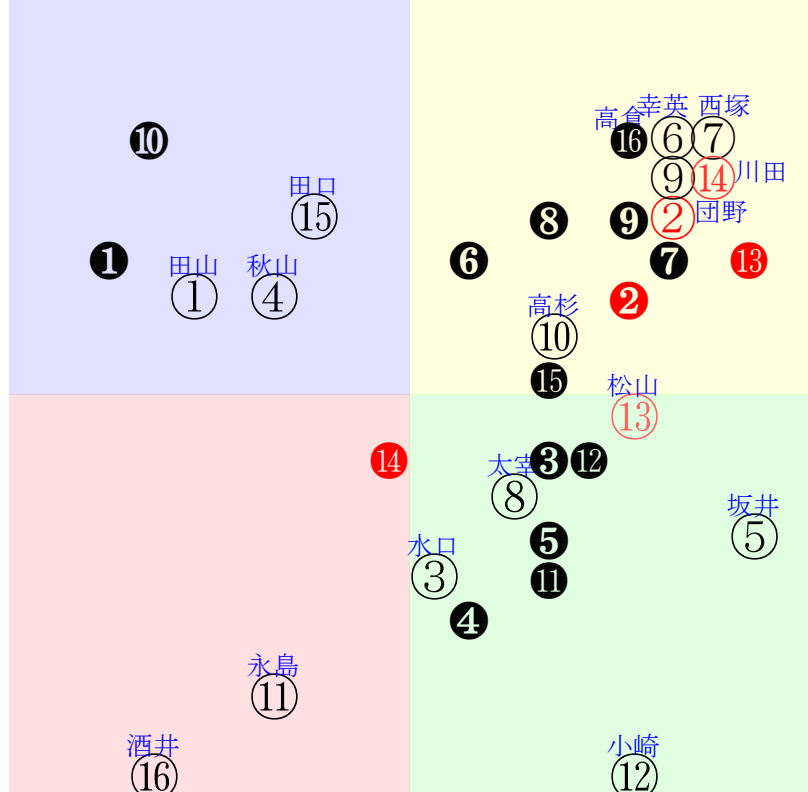

202506291012小倉12R1700ダ1勝三上定量

人気:②⑭⑬⑤⑨③ 調教:①⑬⑧⑩⑬③
賞金:裏金:
前半:⑤⑦⑭②⑥⑨ 後半:⑦⑥⑭⑨⑮②
枠不:③⑬⑦⑮.8.9.展不:⑫⑨⑤②⑬⑦
空抵:⑥⑤⑩.8.7.⑭ 指数:②⑦⑨⑥⑬③
血統:騎手:

直前調教偏差値:前半(横)-後半(縦)

酒井 成績傾向:前半(横)-後半(縦)

含水率4.1 1006.0hPa --mm 29.6℃ 湿度69% 風速5.1m/s(k) 最大瞬間風速7.2m/s(kk) 不快指数81
[+追風][-向風]:ゴール前2.0m/s コーナー4.7m/s
069 108 117 129 118 122 129 130 135