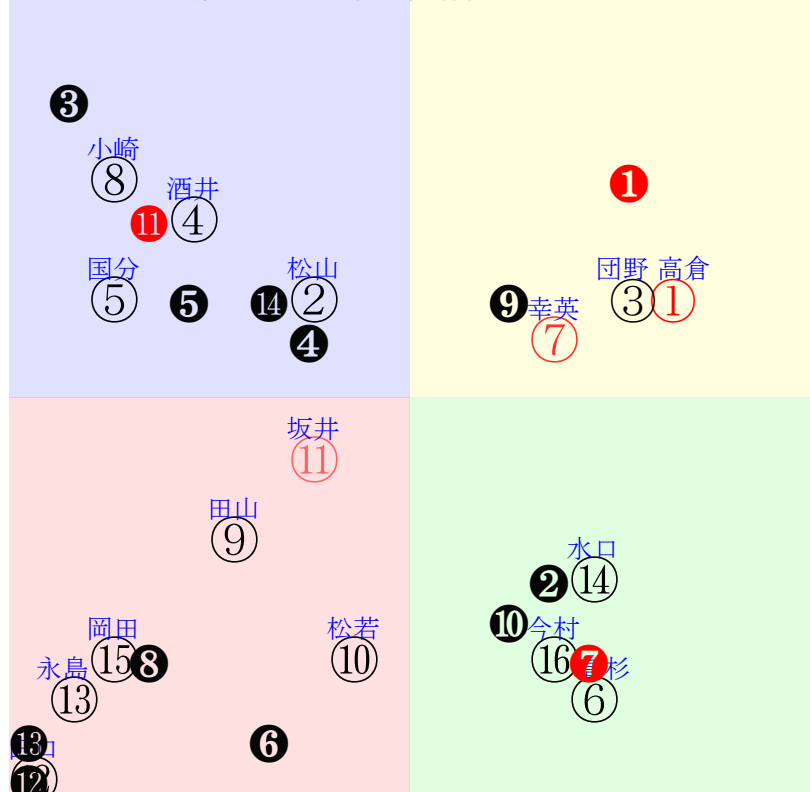

202506291003小倉3R2600芝未三歳馬齢

人気:①⑦⑩②③⑥ 調教:⑬⑧①⑫③②
賞金:裏金:
前半:①③④⑥⑦⑩ 後半:⑧④②①③⑤
枠不:⑮⑦⑩① 9.13.展不:⑦④⑥③①⑩
空抵:9.⑩⑧⑮⑤① 指数:①⑦③②④④
血統:騎手: