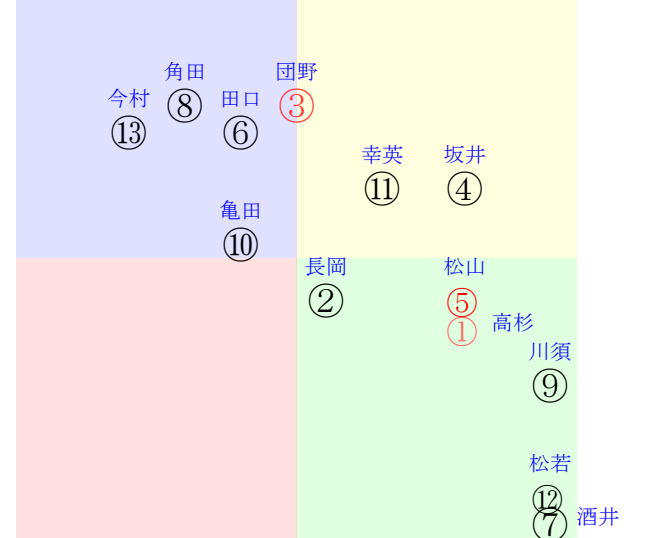

成績結果:前半(横)-後半(縦)