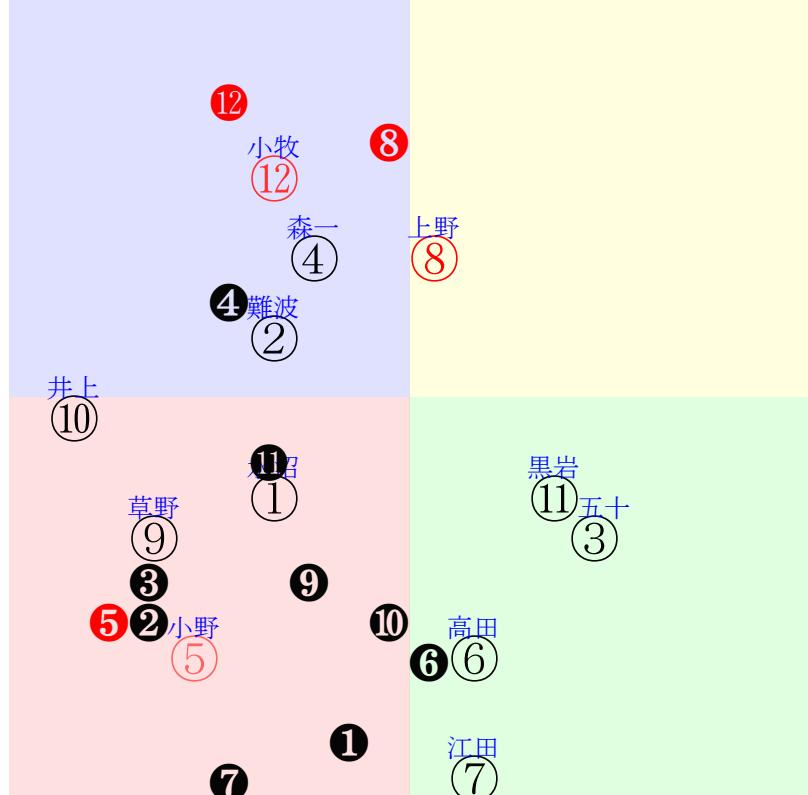

202506291001小倉01R2860 未障3定量

人気:⑧⑫⑤⑪④② 調教:⑤⑩③⑪④①
 賞金:⑫⑤⑪⑥⑩⑨ 裏金:⑥⑪⑤⑫⑩⑨
 前半:③⑪⑥⑦⑧④ 後半:⑫④⑧②⑩①
 枠不:⑫⑩⑥①③④ 展不:③⑥⑪⑧②④
 空抵:③⑥②①④⑤ 指数:⑧⑫③⑪④⑤
 血統:騎手:

単勝⑤540円
 複勝⑤190円
 複勝⑫140円
 複勝①1170円
 枠連58:720円
 馬連⑤⑫1370円
 ワイド⑤⑫510円
 ワイド①⑤6590円
 ワイド①⑫2860円
 馬単⑤⑫2260円
 3連複①⑤⑫20570円
 3連単⑤⑫①73700円