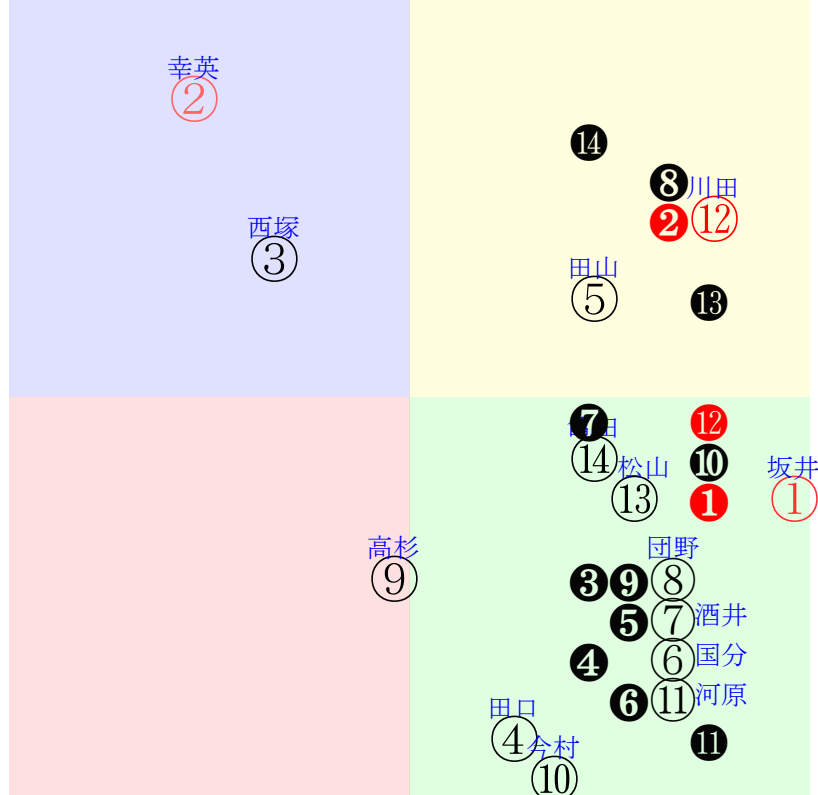

202506291008小倉08R1000ダ1勝三上定量

人気:⑫①②⑬⑤⑭ 調教:⑫⑧①⑬③①
賞金:⑩⑪⑥⑭⑬⑫ 裏金:⑥⑪⑩⑭⑬⑫
前半:①⑫⑦⑥⑧⑪ 後半:②⑬③⑤⑭①
枠不:⑩ 9. 8. 6. 11. ① 展不:① ⑧ ⑤ ⑫ ⑪ ⑥
空抵:① ⑧ ⑬ ③ ④ ⑩ 指数:⑫ ⑬ ⑭ ② ⑦ ①
血統:騎手:

直前調教偏差値:前半(横)-後半(縦)