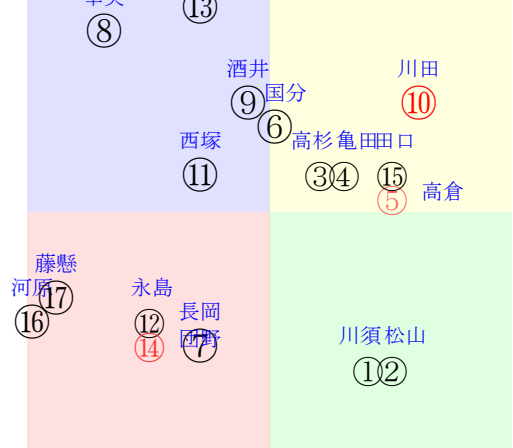

202506291005小倉05R1200芝新二歳馬齢

人気:⑩⑭⑤⑮⑧⑨ 調教:③⑮⑨②⑭④
賞金:裏金:
前半:①②③④⑤⑥ 後半:①②③④⑤⑥
枠不:①②③④⑤⑥ 展不:①②③④⑤⑥
空抵:①②③④⑤⑥ 指数:①②③④⑤⑥
血統:騎手:

単勝⑩260円 ワイド⑩⑮590円
複勝⑩140円 ワイド⑬⑮2970円
複勝⑬710円 馬単⑩⑬10400円
複勝⑮220円 3連複⑩⑬⑮12810円
枠連57:630円 3連単⑩⑬⑮58140円
馬連⑩⑬6430円
ワイド⑩⑬2450円

直前調教偏差値:前半(横)-後半(縦)

成績結果:前半(横)-後半(縦)

松山
②

⑭⑨
⑮④②
⑮⑥

含水率7.6 1007.0hPa --mm 28.7℃ 湿度74% 風速5.3m/s(k) 最大瞬間風速8.8m/s(k) 不快指数80

[+追風][-向風]:ゴール前2.1m/s コーナー4.9m/s

122 107 117 121 121 120