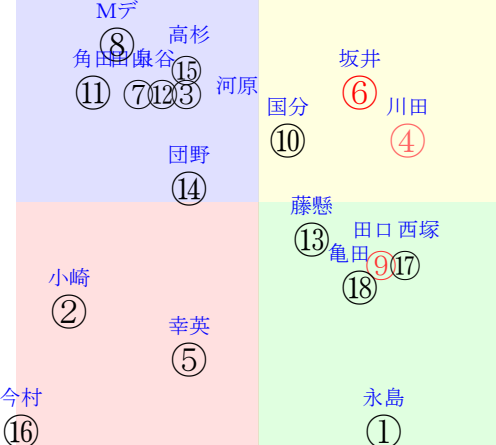

成績結果:前半(横)-後半(縦)