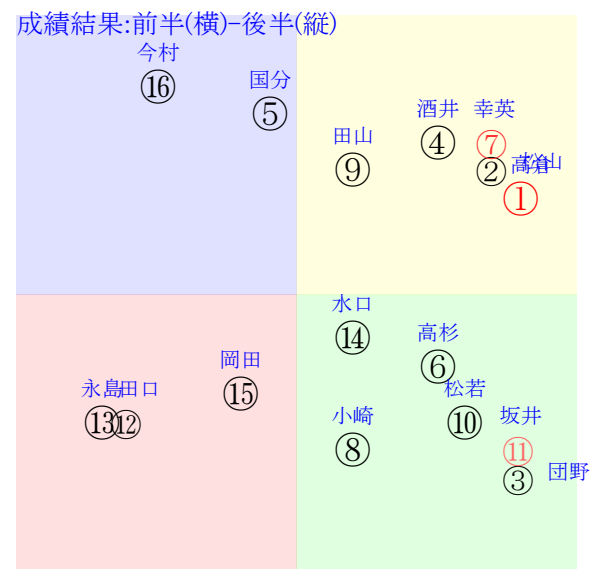

含水率7.6 1007.4hPa --mm 28.2℃ 湿度78% 風速5.4m/s(kk) 最大瞬間風速7.6m/s(kk) 不快指数80
[+追風][-向風]:ゴール前2.1m/s コーナー5.0m/s
128 114 126 133 133 135 143 125 123 120 120 122 122