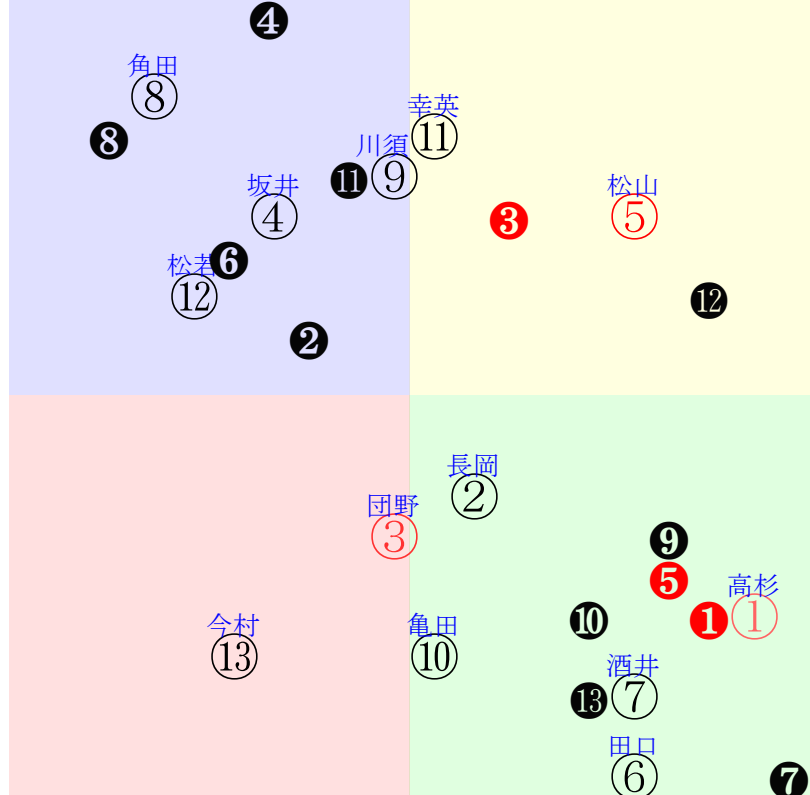

202506291011小倉11R1200芝3勝三上ハンデ