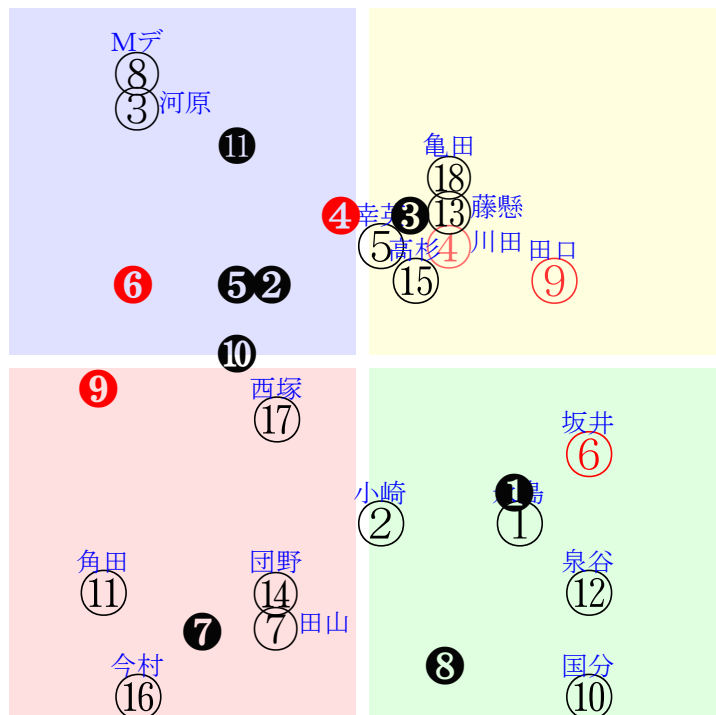

202506291007小倉07R2000芝未三歳馬齢