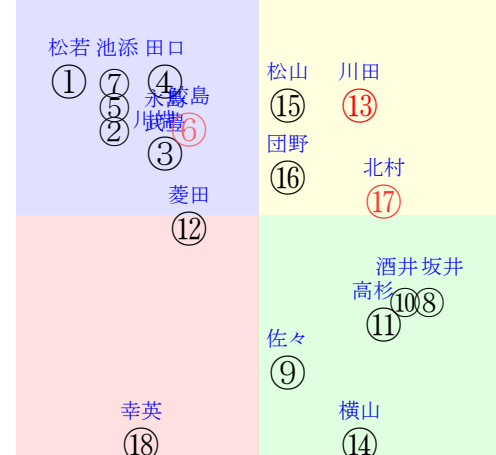

20260221阪神9R			1420発走	1600芝1勝四上定量	賞金820	1角まで450m 直線474m 坂1.8m	前R	次R		
1①	オーバースタンド牡	8人10着19.9	0.00%0.00%	松若風58←小崎綾④鮫島駿⑩鮫島駿⑫松若風①	松若風=0	小崎	馬主---			
28 11w	栗坂64-60末 栗W05-28末⑩ 栗坂69-61馬	4w阪①12061勝15⑩98 16芝2差40-66L39-55 ⑧⑩⑫④0:2a00w14H57		栗W00-16強 栗W06-24強 栗坂48-52馬	2w京①11081勝14⑩174 20芝10差42-51L53-52 ④⑩⑪⑩0:3a81w9H56	栗坂58-57一 栗坂53-51馬	12w新②10191勝15④226 20芝16差41-49L42-61 ⑥⑦⑩⑫-1:-1ab8w15H56	栗坂59-62強 栗W16-31一⑮ 栗坂65-64一⑱	初名①0726三未14③319 20芝0差44-60L37-56 ⑨⑩⑥①1:1a00w12H57	栗坂41-33馬
1②	オーケーダイナ牝	13人14着91.8	0.00%0.00%	武豊56←泉谷楓⑩泉谷楓⑤武豊⑤武豊③	武豊=0	奥村豊	馬主---			
35 2w		21w小⑤02071勝18⑨112 12芝10差36-55L0-47 ⑬⑮⑯⑬-1:3a94w8H56		栗坂b9-75馬 栗W32-44馬④ 栗W19-34馬⑦	1w札⑥09071勝16⑧271 12芝4差40-64L58-52 ⑦⑩⑩⑤0:2a46w13H54	-	6w札③08301勝16⑤231 12芝6差52-61L62-59 ⑥⑦⑥⑤0:-1a75w14H54	札ダ00-47馬 札ダ00-35馬	初函⑩07131勝8④213 12芝0差49-57L52-61 ⑥④⑤③1:-1a00w13H53	函W56-50馬
2③	フラッシングレート牝	12人11着58.9	0.00%0.00%	川端海53←川端海②古川奈④斎藤新⑩亀田温⑩	川端海=0	加藤公	馬主---			
35 3w	栗坂k7-f2馬 栗芝52-48馬⑥	1w京①01311勝17⑩61 16芝2差44-61L65-48 ⑨⑫⑫②*:a00w10E53		栗坂32-47馬	7w京⑦01181勝11⑤154 16芝3差39-49L71-57 ②⑤⑤④1:0a76w7E53	栗坂e4-93馬① 栗坂96-54馬 栗W44-56一④	3w京⑦11291勝18⑩133 18芝6差37-59L62-60 ⑧⑬⑬⑩0:9a00w8E56	栗坂67-59馬② 栗坂30-21馬 栗坂32-41馬⑤	初福①11081勝16⑫168 18芝12差31-61L42-41 ⑤⑮⑮⑩1:4a50w12E56	栗坂b4-81馬 栗坂78-45馬 栗W43-53末④
2④	テーオーシュタイン	10人3着41.9	0.00%0.00%	田口貫58←松若風⑫松若風⑧和田陽⑩松若風①	田口貫=0	梅田智	馬主---			
27 14w	栗坂26-26馬 栗坂46-53末 栗坂60-51末	1w京③11151勝16④194 18芝19差60-45L60-60 ⑩③④⑫1:-1ad3w5F56		栗坂32-36馬	2w京⑩11021勝15⑨190 18芝14差50-59L57-53 ⑬⑧⑨⑧1:0ac0w10F56	栗坂42-50馬 栗坂22-26馬 栗坂22-24馬	12w新②10191勝15②219 18芝17差44-46L46-53 ③⑩⑩⑩-3:3a22w12F53	栗坂59-67一 栗坂70-65一 栗坂43-40馬	初名②0727三未16⑤322 18芝4差60-56L51-49 ③④③①1:-1a95w2G57	栗坂48-47馬 栗坂48-53馬 栗坂29-33馬
3⑤	モズイーズ牡	16人12着192.0	0.00%0.00%	永島ま56←柴田裕⑦高杉吏⑤高杉吏⑤菱田裕⑧	永島ま=0	高橋康	馬主---			
30 1w	栗坂37J37馬	75w小⑥02081勝16⑩67 18芝5差61-46L47-51 ②③③⑦-2:-3at3w10F56		栗坂26-33馬 栗坂56-58末④	1w札⑧0901三未14⑥224 17芝6差52-58L48-53 ⑤⑥⑥⑤-1:-1a42w14G54	-	2w札⑥08251勝12⑨276 10芝7差49-53L38-46 ⑨⑧⑨⑤0:1a64w2G53	札ダ40-39馬	初札②0811三未14②276 15芝7差48-52L56-64 ⑬⑨⑨⑧4:1a70w13G57	函W41-30馬
3⑥	ダンブギ牡	3人6着5.6	0.00%0.00%	鮫島駿58←横山和④横山典⑥川田将①横山和②	鮫島駿=0	安田翔	馬主---			
47 3w	栗W08J24馬⑩ 栗坂53t53馬	9w京①01311勝17①61 16芝2差46-59L65-48 ⑩⑩⑩④*:a00w10F57		栗W59-52馬 栗坂d0-78馬 栗W64-51馬⑥	13w東⑦11292勝9④167 16芝9差64-44L54-65 ⑦①①⑥1:-3a00w15F57	栗W62-55末⑧ 栗坂c9-82馬 栗W64-54一⑩	26w名③0830三未16①336 16芝3差56-65L39-72 ④⑧⑧①1:-1a56w13F57	栗坂f2-92馬 栗坂d2-82馬 栗W70-60一⑭	初阪①0301三未18②131 16芝5差59-66L69-64 ⑩⑥⑤②2:-1a90w14F57	栗坂58-62馬 栗坂56-62馬
4⑦	ラガークイン牝	11人8着44.4	0.00%0.00%	池添謙56←大久保⑦丹内祐⑩高杉吏③田口貫⑫	池添謙=0	大久龍	馬主---			
23 11w	栗坂67J65馬 栗W00J29一③ 栗坂51-41馬	7w阪①12061勝15⑧98 16芝4差55-48L39-55 ⑮⑦⑤⑦0:-1a00w14H53		栗坂65-64馬 栗坂70-64馬 栗坂47-45馬	8w東⑤10131勝18⑧228 16芝7差49-48L51-56 ⑧⑨⑧⑬0:-1an8w14i56	栗坂70-67馬 栗W14-33一⑥ 栗坂42-42馬	11w名⑦08161勝10③336 16芝2差50-56L36-49 ⑤③③③0:-3a00w13i55	栗坂56-58馬 栗坂56-56強 栗坂39-33馬	初京⑩05311勝18⑥212 16芝8差48-50L49-52 ③⑨⑦⑫-3:-1a00w9i56	栗坂60-55馬 栗坂16-19馬 栗坂56-56馬⑤
4⑧	ダンクコム牡	7人5着18.0	0.00%0.00%	坂井瑠58←高杉吏⑫西村淳⑩西村淳②坂井瑠⑩	坂井瑠=0	東田	馬主---			
26 3w	栗坂71-70馬 栗坂55-56馬	11w京①01311勝17④61 16芝8差62-40L65-48 ⑦③③⑫*:a00w10C58		栗坂48-57馬 栗坂30-30馬 栗坂61-56一⑩	3w京②11091勝17⑦182 14芝6差54-48L60-63 ⑬⑤⑥⑩-1:-1ag9w9C58	栗坂59-61馬 栗坂53-52馬 栗坂34-40馬	17w京⑥10181勝15④273 14芝0差67-44L60-52 ⑮②②②-1:-3ac7w9C58	栗坂53-50馬 栗坂53-61馬 栗坂62-59一⑩	初阪⑤06211勝14②273 16芝8差63-39L46-50 ③③③⑩1:a00w12C58	栗坂49-56馬 栗坂33-45馬 栗坂08-20馬
5⑨	トウカイリュタン牝	18人16着368.1	0.00%0.00%	佐々木大56←亀田温⑨秋山稔⑤秋山稔③酒井学⑩	佐々木大=0	北出	馬主---			
32 30w	栗坂23-29馬 栗坂66-68馬	1w小⑧0720三未18⑦274 12芝7差50-56L56-60 ⑯⑫⑩⑨-2:2a00w9J55		-	2w小⑥0713三未18③310 12芝7差55-52L56-49 ⑩⑦⑧⑤-1:a00w9J55	栗坂57-58馬⑤	6w小②0629三未17⑧282 12芝9差53-40L52-27 ⑭⑨⑦③1:0a00w8J55	栗坂55-57一⑩ 栗坂31-48馬 栗坂37-45馬	初京⑦0517三未17⑩231 16芝19差45-56L44-56 ⑨⑫⑩⑩0:0a00w9J55	栗坂66-64馬⑩ 栗坂51-51馬
5⑩	ジーティームッシュ	14人9着145.7	0.00%0.00%	酒井学58←酒井学⑦黛弘人⑬坂井瑠⑩坂井瑠③	酒井学=0	西村	馬主---			
28 3w	栗坂b7-69末 栗坂81-50馬 栗W54-38直①	11w京①01311勝17⑩61 16芝4差56-50L65-48 ②⑤⑤⑦*:a00w10H57		栗W57-53馬 栗坂d3-87馬 栗W63-49馬	10w福③11151勝16⑮161 18芝21差53-41L40-51 ⑥⑥⑨⑬-1:-3a19w11H56	美坂48-49強 美坂47-52馬 美坂38-41馬	2w阪①0906三未18⑦304 16芝9差58-44L49-61 ⑭③③⑩-3:-7ae3w14H57	栗坂e9-98強⑧ 栗W61-52一	初名⑧0817三未15③325 16芝2差55-54L45-50 ②⑥⑤③1:-1a00w12H57	栗W00-14馬⑬ 栗坂52-47馬 栗坂53-54末
6⑪	ミッキースターダム去	5人13着15.6	0.00%0.00%	高杉吏58←角田和⑬坂井瑠⑩高杉吏②高杉吏②	高杉吏=0	前川	馬主---			
28 2w	栗W43j55G 栗W33-16馬 栗W36j48馬	11w小④02011勝13④83 18芝22差54-30L61-57 ②④④⑬-3:-3ae7w8F58		栗W34-49馬 栗坂c8-72馬 栗W46-45稍	2w京③11151勝18①171 16芝6差63-38L59-50 ③③③⑩0:-6ag3w9F58	栗W40-46馬	2w京⑩11011勝15③146 16芝0差66-48L52-61 ①②②②2:-1:6ag8w11G58	栗W00-21G 栗坂43-49馬	初京④10121勝18⑧258 16芝1差67-37L60-50 ④①①②0:-3ag9w7G58	栗W62-61強 栗坂d1-78馬 栗坂42-44馬
6⑫	レディイステル去	6人15着16.8	0.00%0.00%	菱田裕58←武豊⑩西塚洗⑥西塚洗⑧川田将⑩	菱田裕=0	宮地	馬主---