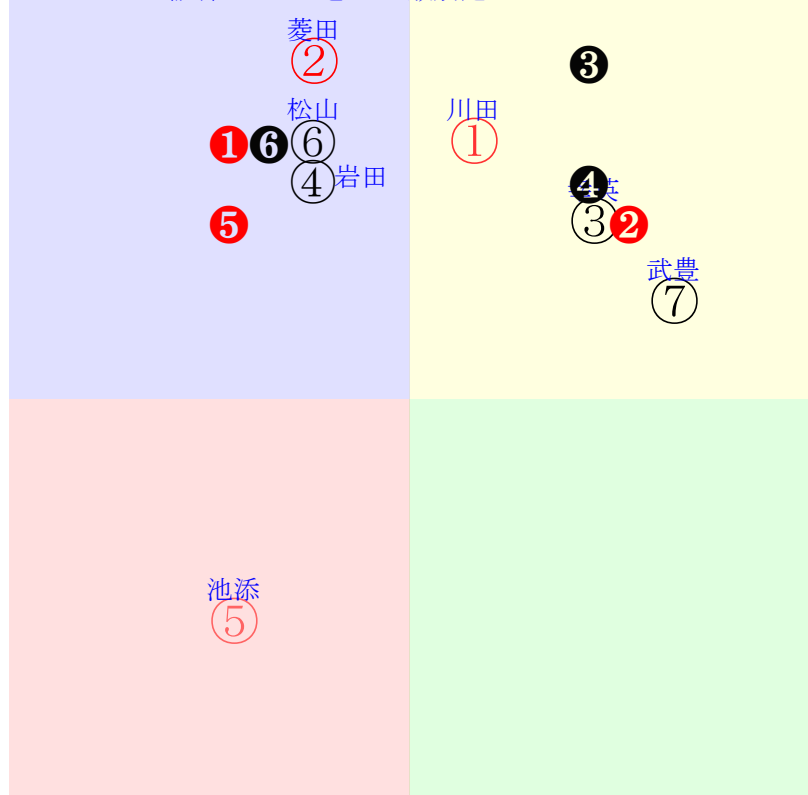

202602210908阪神08R2200芝OP三歳別定L