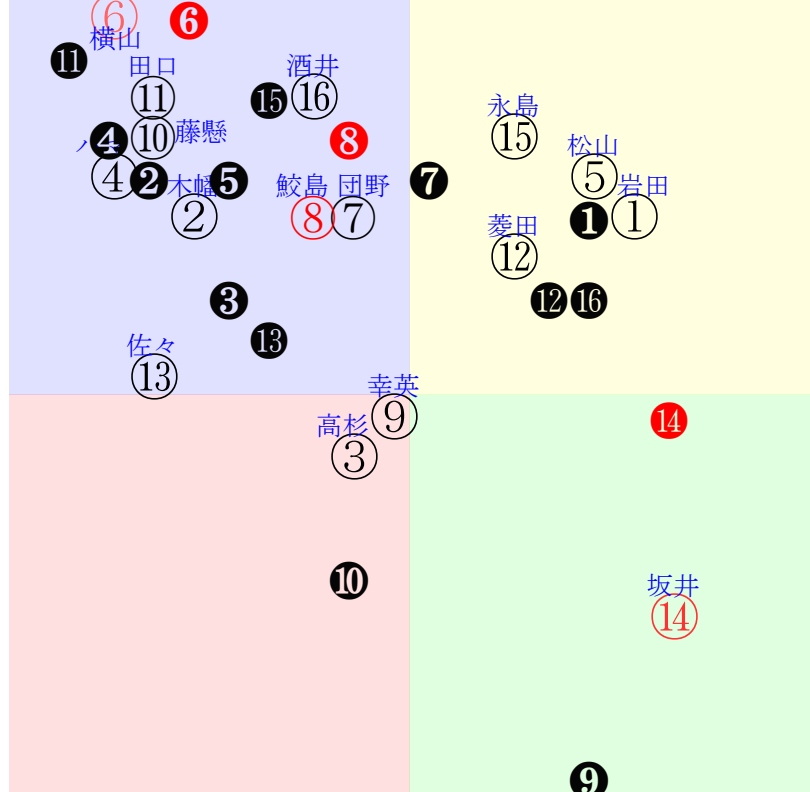

202602210910阪神10R1400ダ3勝四上定量