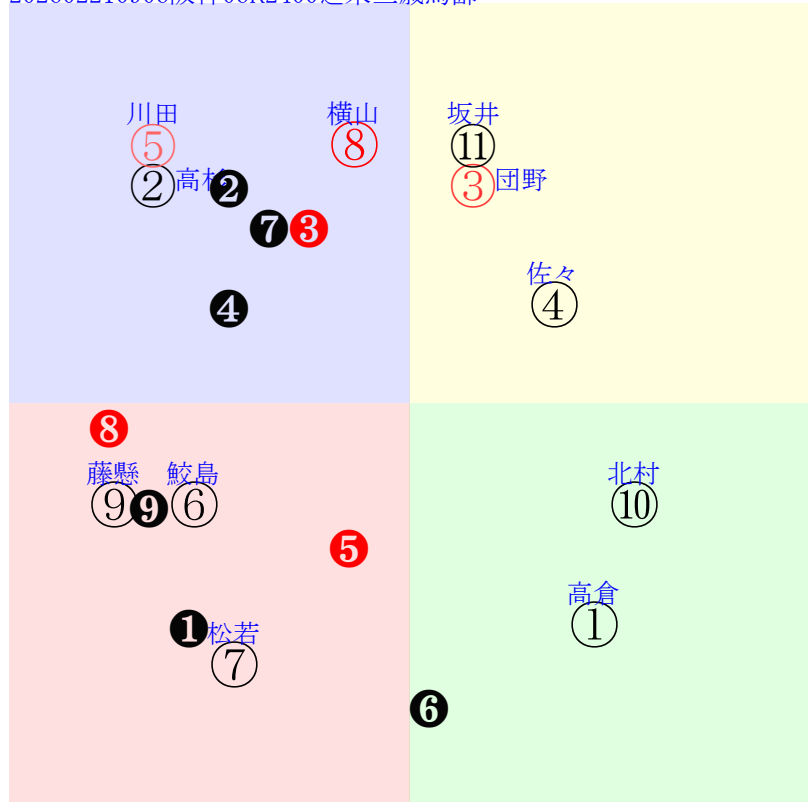

202602210906阪神06R2400芝未三歳馬齢