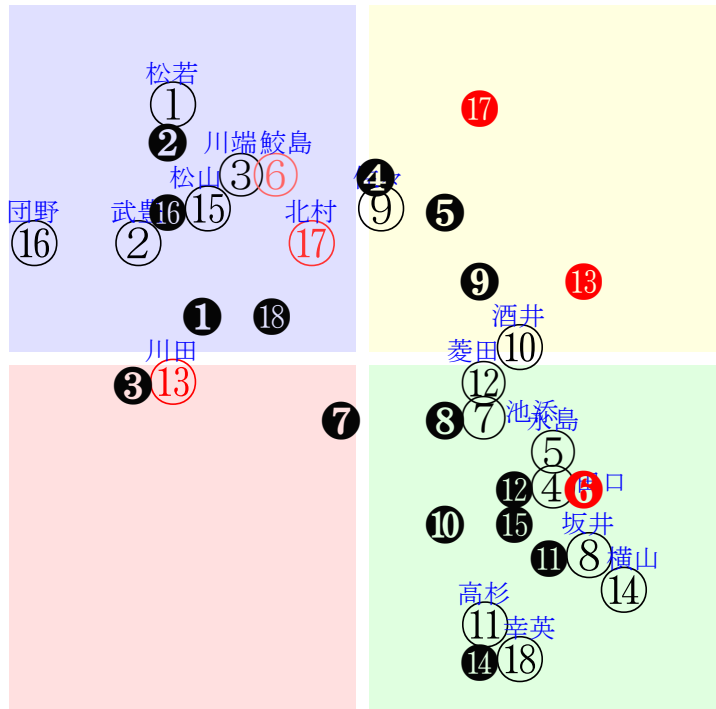

202602210909阪神09R1600芝1勝四上定量

人気:⑬⑯⑥⑮⑪⑫調教:③⑫⑬⑩①⑧
騎逃:①⑥⑫⑧⑯⑮調逃:②⑭⑤⑩⑬⑨
前半:⑭⑧⑤④⑯⑩後半:①③⑥⑮⑨②
枠不:⑪⑫⑤⑨②⑭展不:⑭④⑯⑫⑤⑪
空抵:⑮⑤⑭⑪.4.②指数:⑥⑬⑯③②⑮
騎勝:⑬⑧⑭⑤②⑯調勝:⑬⑥⑦⑨⑩②

単勝⑬280円
複勝⑬140円
複勝⑮240円
複勝④790円
枠連⑬⑮1010円
ワイド⑬⑮450円
ワイド④⑬2140円
ワイド④⑮4420円
馬単⑬⑮1490円
3連複④⑬⑮17610円
3連単⑬⑮④67150円

直前調教偏差値:前半(横)-後半(縦)

成績結果:前半(横)-後半(縦)