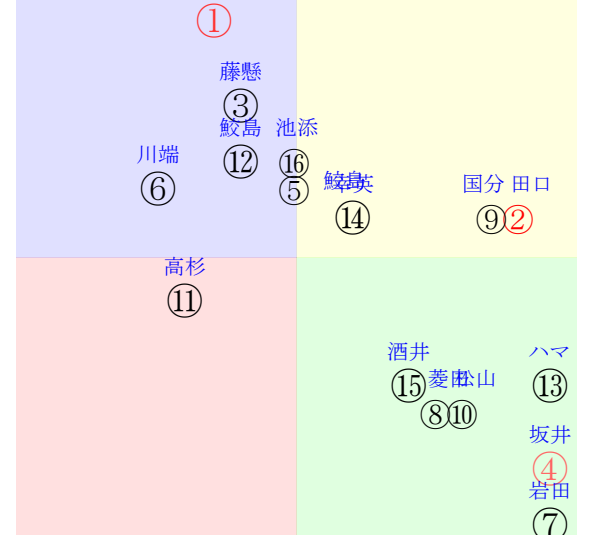

202602210901阪神01R1200ダ未三歳馬齢

人気:②①④⑬⑦⑩調教:⑩①⑦⑬⑤②
 騎逃:⑪④⑦②⑩⑤調逃:⑭⑬②⑦⑨⑩
 前半:⑦②③⑨⑬④後半:⑬⑤⑥⑨⑭④
 枠不:2.13.5.15.④⑥展不:②①③⑧⑤⑬
 空抵:⑪②⑧⑫3.13指数:②⑭④⑩⑤①
 騎勝:⑪⑦⑩⑭⑫⑤調勝:⑪③⑬①⑩⑤

直前調教偏差値:前半(横)-後半(縦)

成績結果:前半(横)-後半(縦)

含水率2.9 1017.8hPa --mm 5.8℃ 湿度51% 風速1.8m/s(0) 最大瞬間風速2.5m/s(0) 不快指数47
 [+追風][-向風]:ゴール前-1.7m/s コーナー-0.5m/s
 126 112 119 121 128 136