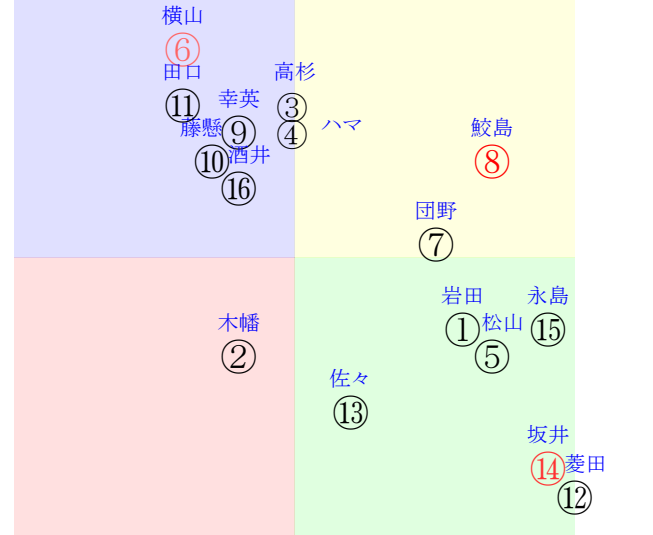

202602210910阪神10R1400ダ3勝四上定量

人気:⑧⑭⑥①⑮⑤調教:①⑭⑮⑧⑤⑥
 騎逃:⑭⑤⑩⑫③⑦調逃:⑤③⑥⑫⑬⑦
 前半:⑭①⑤⑫⑮⑨後半:⑥①⑬⑩⑮⑤
 枠不:⑬⑭②.1.⑤⑥展不:⑭⑮①⑨⑦⑫
 空抵:⑫⑧.1.7.⑩⑭指数:⑧①⑥⑦⑤⑭
 騎勝:⑤⑭①⑥③⑦調勝:⑧⑤①③⑭⑮

直前調教偏差値:前半(横)-後半(縦)

成績結果:前半(横)-後半(縦)

含水率2.9 1014.4hPa --mm 9.6°C 湿度44% 風速1.9m/s 最大瞬間風速2.9m/s 不快指数52
 [+追風][-向風]:ゴール前-1.8m/s コーナー-0.6m/s
 121 112 118 120 123 122 120