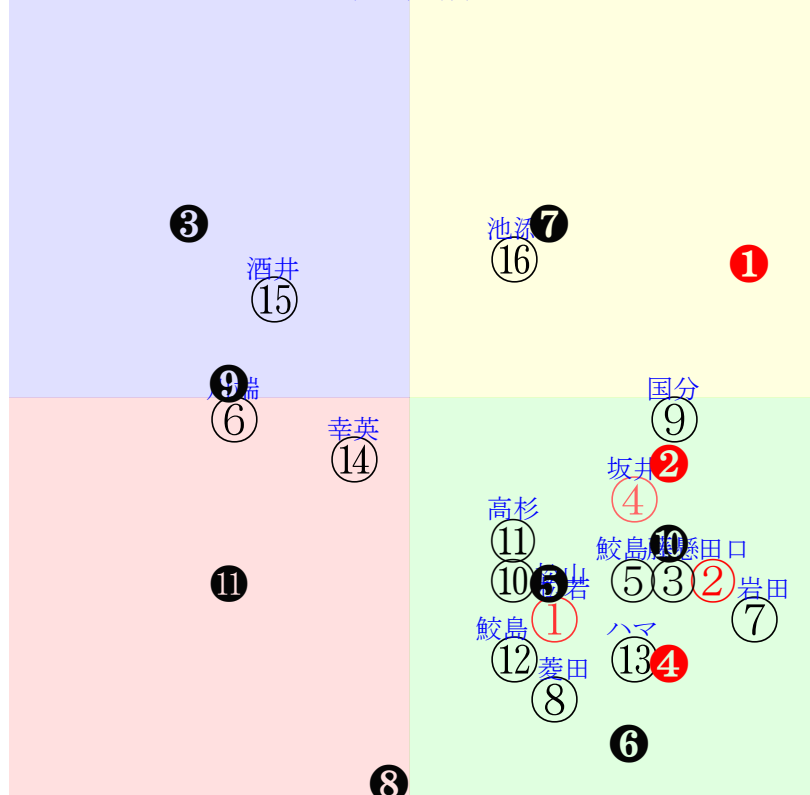

202602210901阪神01R1200ダ未三歳馬齢

人気:②①④⑬⑦⑩調教:⑩①⑦⑬⑤②
 騎逃:⑪④⑦②⑩⑤調逃:⑭⑬②⑦⑨⑩
 前半:⑦②③⑨⑬④後半:⑬⑤⑥⑨⑭④
 枠不:2.13.5.15.④⑥展不:②①③⑧⑤⑬
 空抵:⑪②⑧⑫3.13指数:②⑭④⑩⑤①
 騎勝:⑪⑦⑩⑭⑫⑤調勝:⑪③⑬①⑩⑤

直前調教偏差値:前半(横)-後半(縦)

成績結果:前半(横)-後半(縦)

含水率2.9 1017.8hPa --mm 5.8℃ 湿度51% 風速1.8m/s(0) 最大瞬間風速2.5m/s(0) 不快指数47
 [+追風][-向風]:ゴール前-1.7m/s コーナー-0.5m/s
 126 112 119 121 128 136