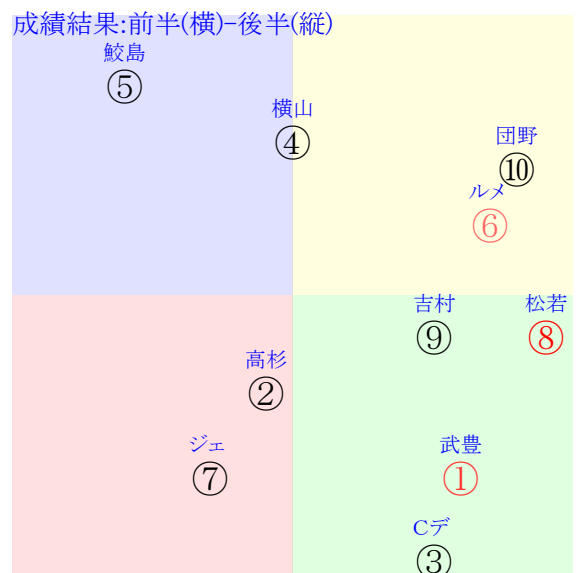

含水率12.8 1010.2hPa --mm 6.1℃ 湿度54% 風速7.2m/s(kk) 最大瞬間風速10.6m/s(k) 不快指数47
[+追風][-向風]:ゴール前-6.9m/s コーナー-2.2m/s
124 112 116 114 111 111 118