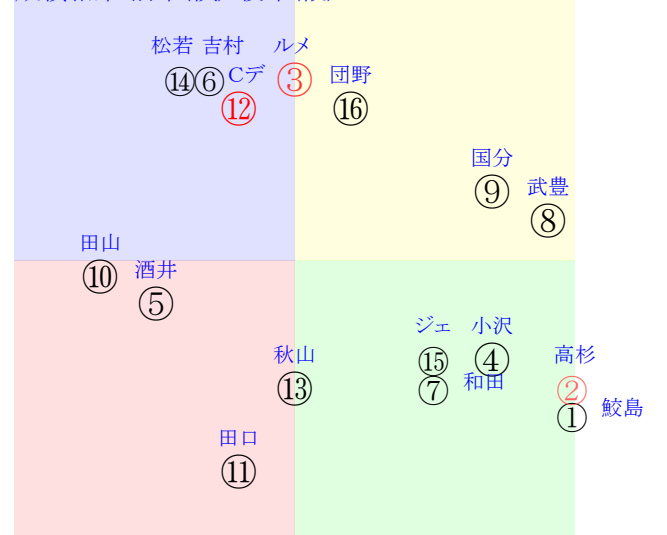

202512270910阪神10R1800ダ3勝三上定量

人気:⑫③②⑬⑧④ 調教:⑥⑫⑤⑦④⑫
賞金:⑨⑮①⑤⑬⑭ 裏金:⑤⑮①⑨⑬⑭
前半:⑨⑮⑫②⑧⑬ 後半:④⑩③⑥⑦⑨
枠不:⑬⑭③⑧④① 展不:⑧⑫⑪⑨②⑮
空抵:⑨⑫③⑦⑫④ 指数:③②⑫①⑬⑦
血統:騎手:

直前調教偏差値:前半(横)-後半(縦)

成績結果:前半(横)-後半(縦)

含水率10.9 1010.9hPa 0.0mm 5.9°C 湿度55% 風速5.9m/s(k) 最大瞬間風速10.4m/s(k) 不快指数46
[+追風][-向風]:ゴール前-5.6m/s コーナー-1.8m/s
127 107 128 127 127 128 124 129 131