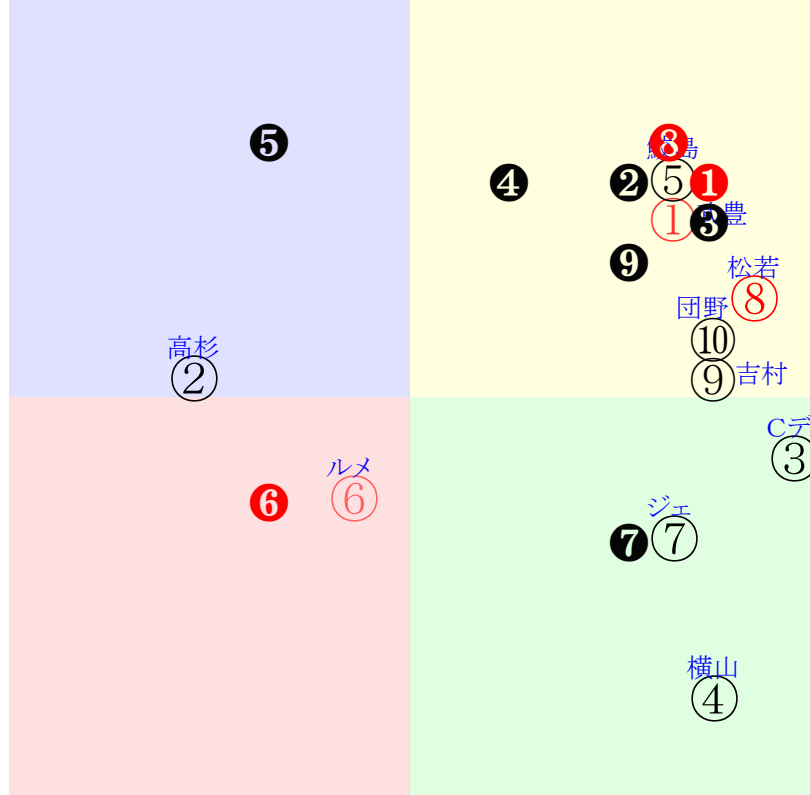

202512270909阪神09R1400芝1勝2歳馬齢

人気:⑧①⑥⑩③⑤調教:⑨③⑧⑤②①
賞金:裏金:
前半:③⑧④⑨⑩①後半:⑤①⑧⑩②⑨
枠不:⑦①⑨②③⑥展不:④③⑦⑧⑨①
空抵:⑥④③⑩②⑦指数:①⑤⑩⑧⑥④
血統:騎手:

単勝⑩730円
複勝⑩180円
複勝⑧140円
複勝⑥230円
枠連78:530円
馬連⑧⑩940円
ワイド⑧⑩350円
ワイド⑥⑩720円
ワイド⑥⑧500円
馬単⑩⑧2450円
3連複⑥⑧⑩2210円
3連単⑩⑧⑥15850円