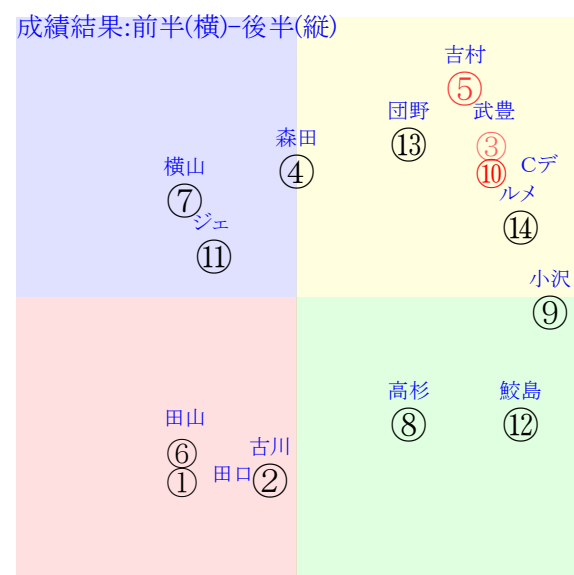

202512270905阪神05R2000芝新二歳馬齢

人気:⑩⑤③⑭⑦⑧ 調教:④⑧⑩⑭⑦⑤
賞金:裏金:
前半:①②③④⑤⑥ 後半:①②③④⑤⑥
枠不:①②③④⑤⑥ 展不:①②③④⑤⑥
空抵:①②③④⑤⑥ 指数:①②③④⑤⑥
血統:騎手:

単勝⑤380円
複勝⑤150円
複勝③150円
複勝⑭160円
枠連34:1150円
馬連③⑤1020円
ワイド③⑤380円
ワイド⑤⑭530円
ワイド③④⑭540円
馬単⑤③2460円
3連複③⑤⑭2100円
3連単⑤③④12010円

直前調教偏差値:前半(横)-後半(縦)

成績結果:前半(横)-後半(縦)

古川
②
武豊

含水率12.8 1008.4hPa 0.0mm 7.0°C 湿度49% 風速5.5m/s 最大瞬間風速9.4m/s 不快指数48
[+追風] [-向風]: ゴール前-5.2m/s コーナー-1.6m/s
132 120 133 134 129 120 117 114 113 114