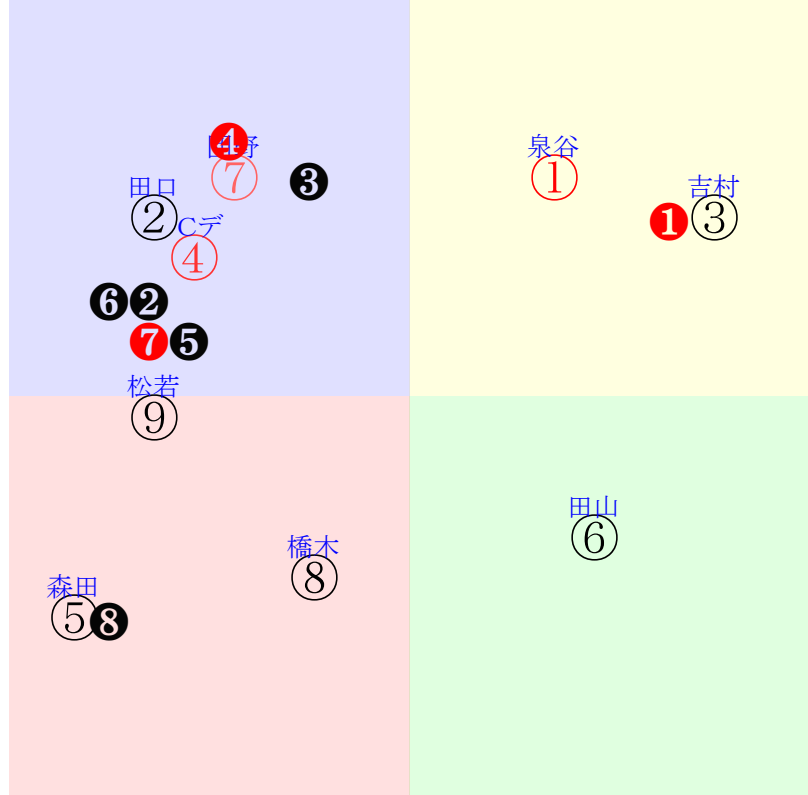

202512270912阪神12R2000芝2勝三上定量