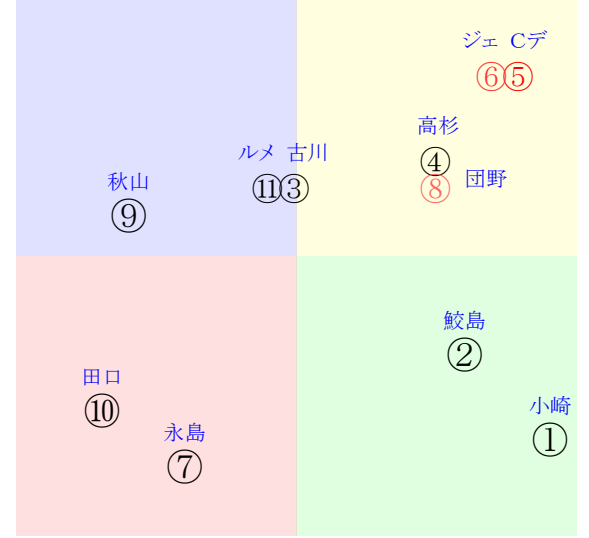

成績結果:前半(横)-後半(縦)