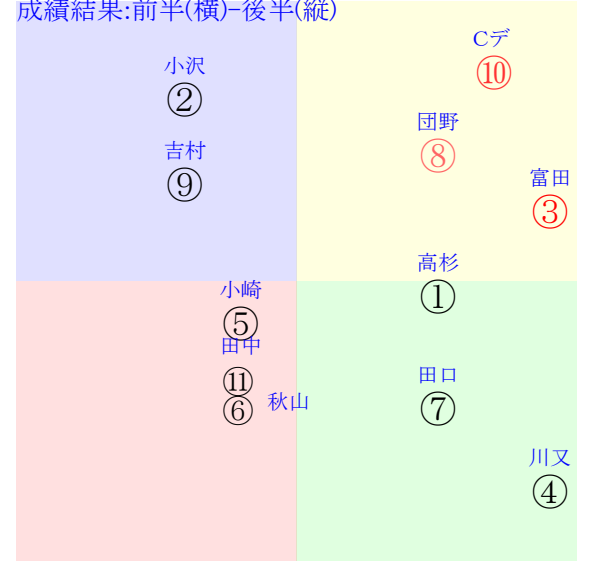

直前調教偏差値:前半(横)-後半(縦)

成績結果:前半(横)-後半(縦)

含水率10.9 1008.5hPa --mm 6.0°C 湿度51% 風速8.4m/s) 最大瞬間風速13.3m/s) 不快指数47
 [+追風][-向風]:ゴール前-8.0m/s コーナー-2.5m/s
 129 112 130 129 128 129 128 127 121

20251227阪神5R		1205発走		2000芝新二歳馬齢		賞金750		1角まで340m 直線357m 坂1.8m		前R	次R
1①	ミトボタン牝	12人13着105.9	0.00%0.00%	田口貫55←		田口貫=0		中竹		馬主---	
0	栗坂43-31馬⑤	-	-	-	-	-	-	-	-	-	-
?	栗坂51-41馬⑥	-	-	-	-	-	-	-	-	-	-
2②	キングジェネシス牝	7人12着28.5	0.00%0.00%	古川吉56←		古川吉=0		四位		馬主---	
0	栗W36-40馬	-	-	-	-	-	-	-	-	-	-
?	栗W53J51馬⑦	-	-	-	-	-	-	-	-	-	-
3③	ローズラフィネ牝	3人2着3.9	0.00%0.00%	武豊55←		武豊=0		友道		馬主---	
0	栗P50-50馬	-	-	-	-	-	-	-	-	-	-
?	栗W45J53馬⑧	-	-	-	-	-	-	-	-	-	-
3④	ロサルゴサ牝	10人7着47.8	0.00%0.00%	森田誠53←		森田誠=0		斉藤崇		馬主---	
0	栗坂d7-b1馬①	-	-	-	-	-	-	-	-	-	-
?	栗W55J56馬③	-	-	-	-	-	-	-	-	-	-
4⑤	ショウナンハヤナミ牝	2人1着3.8	0.00%0.00%	吉村誠56←		吉村誠=0		渡辺		馬主---	
0	栗坂c6-69馬	-	-	-	-	-	-	-	-	-	-
?	栗W51j59馬⑧	-	-	-	-	-	-	-	-	-	-
4⑥	アングランバ牝	14人14着121.9	0.00%0.00%	田山旺53←		田山旺=0		田中克		馬主---	
0	栗W00-19稍①	-	-	-	-	-	-	-	-	-	-
?	栗坂50-48馬①	-	-	-	-	-	-	-	-	-	-
5⑦	リアライズパリオ牝	5人10着12.7	0.00%0.00%	横山和56←		横山和=0		須貝尚		馬主---	
0	栗坂c3-70馬	-	-	-	-	-	-	-	-	-	-
?	栗W57-54馬④	-	-	-	-	-	-	-	-	-	-
5⑧	マコトアディントン牝	6人11着24.4	0.00%0.00%	高杉吏56←		高杉吏=0		前川		馬主---	
0	栗坂d9-86末⑥	-	-	-	-	-	-	-	-	-	-
?	栗W45-48馬⑤	-	-	-	-	-	-	-	-	-	-
6⑨	ミランド牝	13人6着112.7	0.00%0.00%	小沢大56←		小沢大=0		小林		馬主---	
0	栗W50-00馬	-	-	-	-	-	-	-	-	-	-
?	栗W28j50末④	-	-	-	-	-	-	-	-	-	-
6⑩	ダンミッドナイト牝	1人4着3.2	0.00%0.00%	Cデム←56←		Cデム←=0		中内田		馬主---	
0	栗坂d7j80馬	-	-	-	-	-	-	-	-	-	-
?	栗W54j63馬⑨	-	-	-	-	-	-	-	-	-	-
7⑪	ジャスティンレビン牝	8人9着36.1	0.00%0.00%	ジェルー←56←		ジェルー←=0		吉岡		馬主---	
0	栗W00-00馬⑬	-	-	-	-	-	-	-	-	-	-
?	栗坂23-14馬	-	-	-	-	-	-	-	-	-	-
7⑫	グランドフィナーレ牝	11人8着85.9	0.00%0.00%	鮫島駿56←		鮫島駿=0		橋口慎		馬主---	
0	栗W44-45馬⑭	-	-	-	-	-	-	-	-	-	-
?	栗W58J46馬⑫	-	-	-	-	-	-	-	-	-	-
8⑬	レッドレグス牝	9人5着40.2	0.00%0.00%	団野大56←		団野大=0		杉山晴		馬主---	
0	栗坂c5-61馬	-	-	-	-	-	-	-	-	-	-
?	栗W45J53馬⑫	-	-	-	-	-	-	-	-	-	-
8⑭	フローマジック牝	4人3着6.2	0.00%0.00%	ルメール55←		ルメール=0		辻野		馬主---	
0	栗坂e2-74馬	-	-	-	-	-	-	-	-	-	-
?	栗W38-47馬⑬	-	-	-	-	-	-	-	-	-	-