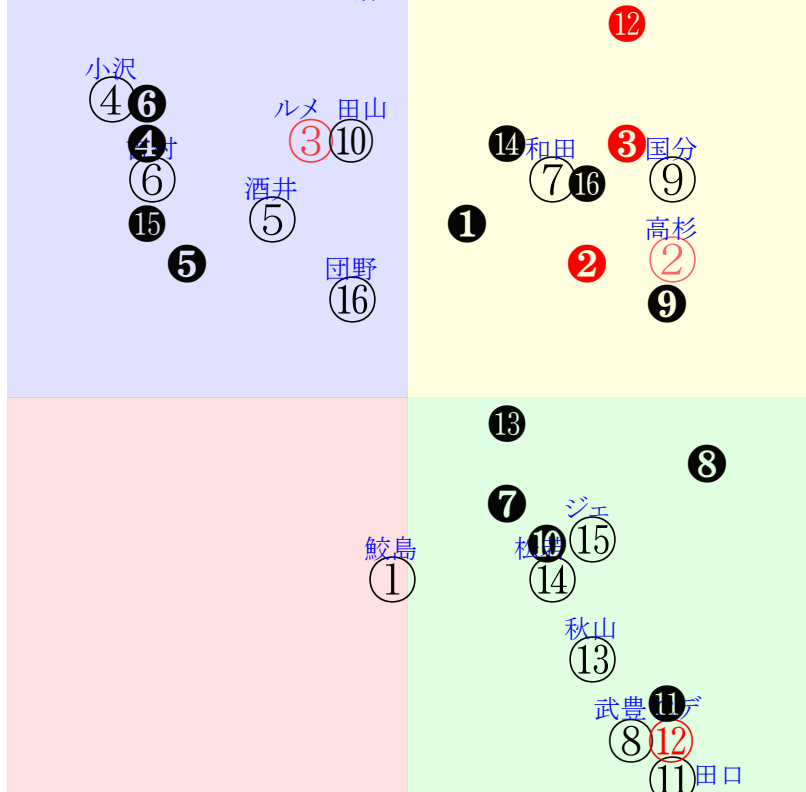

202512270910阪神10R1800ダ3勝三上定量