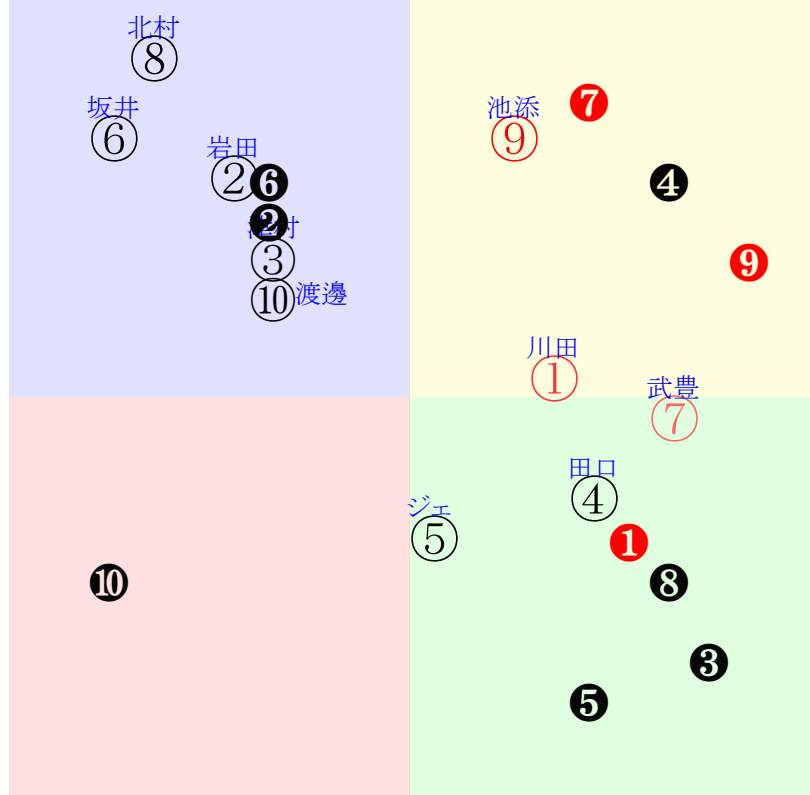

202512140912阪神12R1600芝2勝三上定量

人気:⑨①⑦⑧③④調教:⑧①⑤④⑨③
賞金:④⑥⑩⑨⑧⑦裏金:⑥④⑩⑨⑧⑦
前半:⑦④①⑨⑤⑩後半:⑧⑥⑨②③⑩
枠不:⑨④①⑦②⑤展不:⑦④①⑨⑤③
空抵:①⑨⑧⑩②③指数:⑨⑦①②⑧③
血統:騎手:

単勝⑧550円 ワイド①⑧280円
複勝⑧150円 ワイド①⑦310円
複勝⑦160円 馬単⑧⑦3240円
複勝①130円 3連複①⑦⑧1210円
枠連77:1360円 3連単⑧⑦①9710円
馬連⑦⑧1370円
ワイド⑦⑧440円