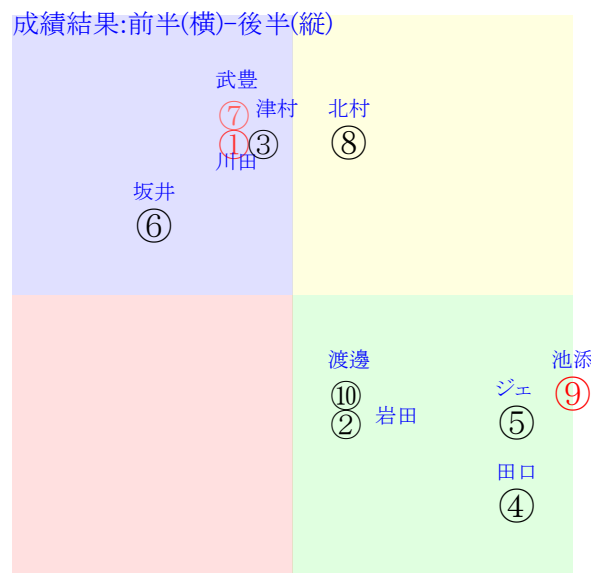

含水率15.2 1017.7hPa --mm 10.6℃ 湿度45% 風速1.1m/s 最大瞬間風速2.2m/s 不快指数53
[+追風][-向風]:ゴール前-1.0m/s コーナー-0.3m/s
126 107 117 121 125 118 110 120