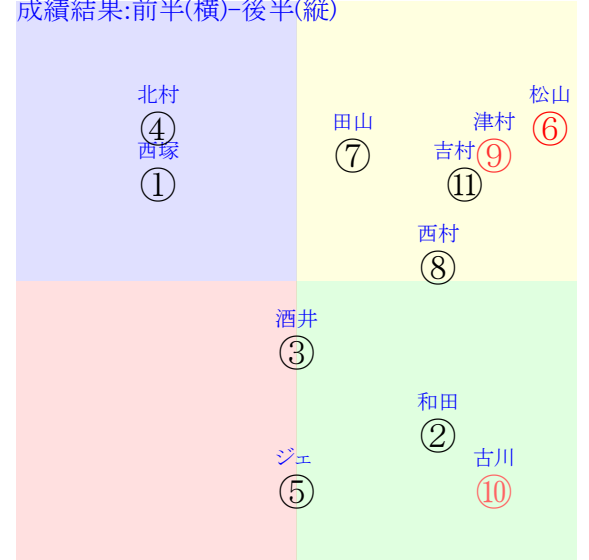

成績結果:前半(横)-後半(縦)