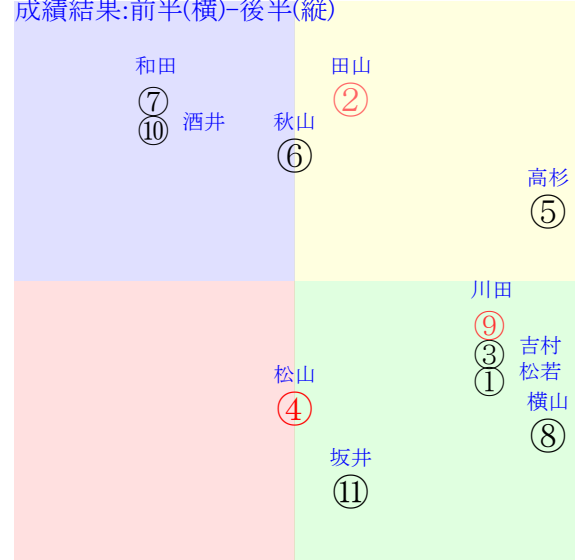

20251214阪神4R		1135発走	1400芝新二歳馬齢	賞金750	1角まで480m 直線357m 坂1.8m	前R	次R
1①	ノブルマドンナ牝	9人8着39.0	0.00%0.00%	松若風55←	松若風=0	藤野	馬主---
0	栗W07J24一②	-	-	-	-	-	-
?	栗坂59-53一⑤	-	-	-	-	-	-
2②	テイエムスティール	3人1着4.6	0.00%0.00%	田山旺52←	田山旺=0	高橋一	馬主---
0	栗E50J79ゲ	-	-	-	-	-	-
?	栗W50J56強⑩	-	-	-	-	-	-
3③	アカウフリューゲル	8人7着34.2	0.00%0.00%	吉村誠54←	吉村誠=0	清水久	馬主---
0	栗W47J46強⑫	-	-	-	-	-	-
?	栗W51-49馬③	-	-	-	-	-	-
4④	ゼフィルス牝	1人10着2.5	0.00%0.00%	松山弘55←	松山弘=0	橋口慎	馬主---
0	栗坂81-53馬	-	-	-	-	-	-
?	栗W50J54強⑤	-	-	-	-	-	-
5⑤	メカニックパレエ牝	6人3着21.1	0.00%0.00%	高杉吏55←	高杉吏=0	中村	馬主---
0	栗坂32-40馬	-	-	-	-	-	-
?	栗坂59-55叩⑤	-	-	-	-	-	-
6⑥	ギフトドスペック牝	11人4着67.0	0.00%0.00%	秋山稔56←	秋山稔=0	小椋	馬主---
0	栗W00-00馬	-	-	-	-	-	-
?	栗坂63-54一⑧	-	-	-	-	-	-
6⑦	ラディアール牝	10人2着52.6	0.00%0.00%	和田竜56←	和田竜=0	松下	馬主---
0	栗坂90-66馬①	-	-	-	-	-	-
?	栗W52-45一⑧	-	-	-	-	-	-
7⑧	レジーナテンペスタ	5人9着20.1	0.00%0.00%	横山武55←	横山武=0	前川	馬主---
0	栗W05j18強③	-	-	-	-	-	-
?	栗坂40-39馬	-	-	-	-	-	-
7⑨	サトロザリー牝	2人6着3.3	0.00%0.00%	川田将55←	川田将=0	斉藤崇	馬主---
0	栗坂85-80末	-	-	-	-	-	-
?	栗W51j55一⑩	-	-	-	-	-	-
8⑩	センリョウヤクシヤ牝	7人5着31.4	0.00%0.00%	酒井学56←	酒井学=0	中尾秀	馬主---
0	栗坂14-08馬	-	-	-	-	-	-
?	栗坂58-57叩	-	-	-	-	-	-
8⑪	モヴシエラ牝	4人11着7.7	0.00%0.00%	坂井瑠56←	坂井瑠=0	新谷	馬主---
0	栗坂33-37馬	-	-	-	-	-	-
?	栗坂50-49一③	-	-	-	-	-	-

202512140904阪神04R1400芝新二歳馬齢

人気:④⑨②⑪⑧⑤調教:⑨⑦④②③⑤
賞金:裏金:
前半:①②③④⑤⑥後半:①②③④⑤⑥
枠不:①②③④⑤⑥展不:①②③④⑤⑥
空抵:①②③④⑤⑥指数:①②③④⑤⑥
血統:騎手:

単勝②460円
複勝②190円
複勝⑦910円
複勝⑤460円
枠連26:6130円
馬連②⑦8500円
ワイド②⑦2040円
ワイド②⑤980円
ワイド⑤⑦5290円
馬単②⑦13910円
3連複②⑤⑦22910円
3連単②⑦⑤132720円

直前調教偏差値:前半(横)-後半(縦)

成績結果:前半(横)-後半(縦)

田山
②
調教

含水率15.2 1022.3hPa --mm 8.7℃ 湿度51% 風速7.1m/s) 最大瞬間風速9.6m/s) 不快指数50
[+追風][-向風]:ゴール前-6.8m/s コーナ-2.1m/s
123 109 116 118 116 121 117