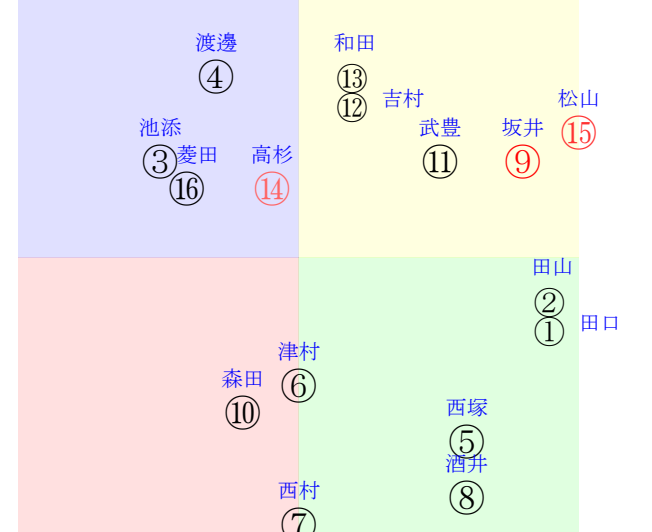

成績結果:前半(横)-後半(縦)