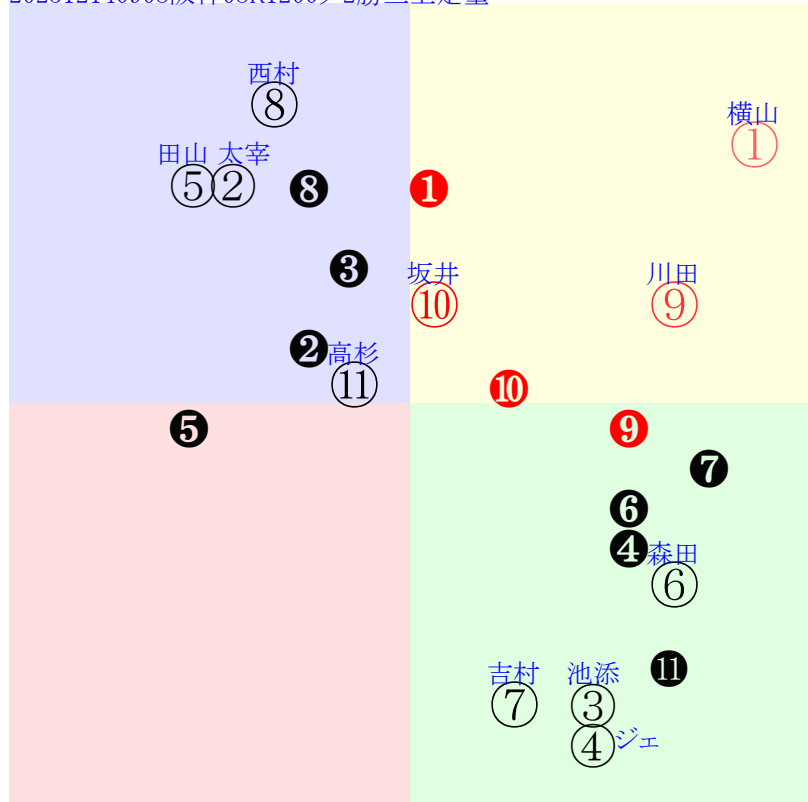

202512140908阪神08R1200ダ2勝三上定量