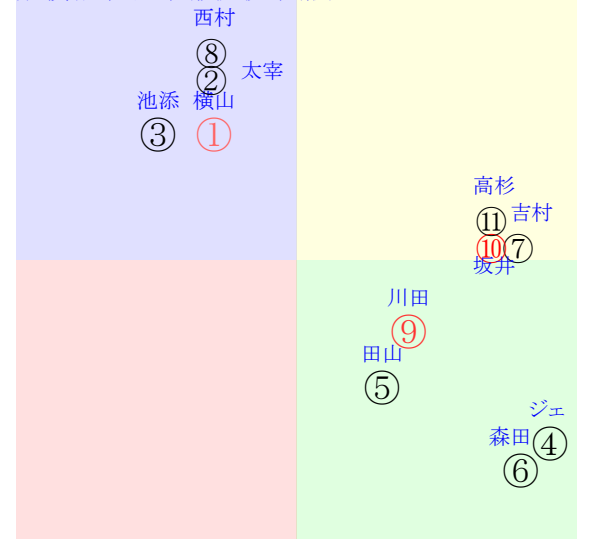

成績結果:前半(横)-後半(縦)