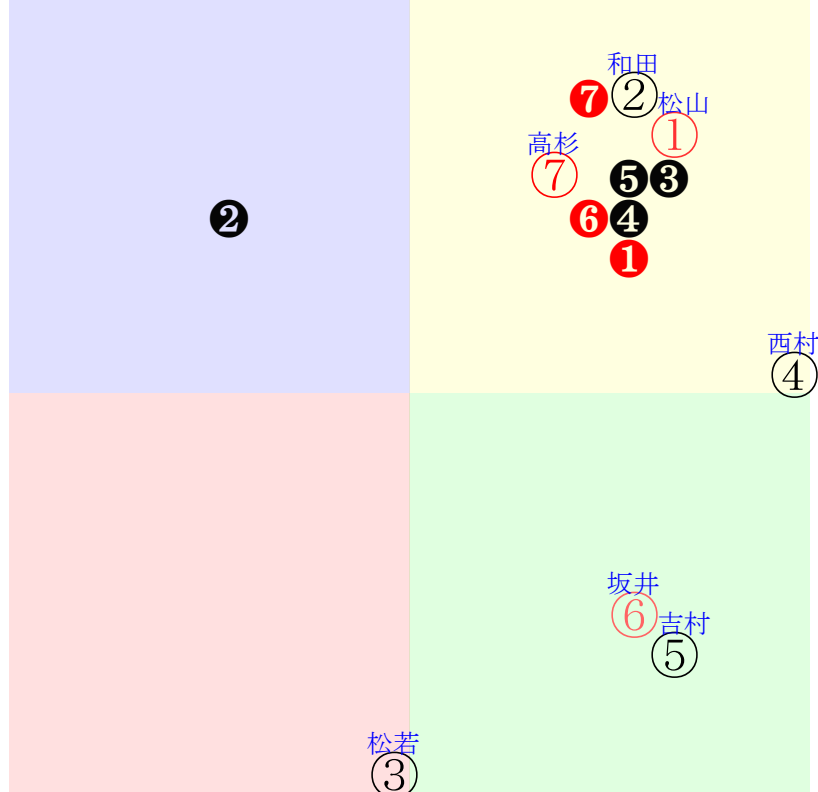

202512140906阪神06R1200ダ1勝二歳馬齢

人気:⑦①⑥⑤②④調教:⑥③①②④⑤
賞金:裏金:
前半:④①⑤⑥②⑦後半:②①⑦④⑥⑤
枠不:③ 5. 7. 1. ②⑥展不:⑤②①④ 6. 7.
空抵:④⑤② 7. 1. ⑥指数:④⑦①②⑥③
血統:騎手:

単勝⑦220円 馬単⑦①480円
複勝⑦120円 3連複①②⑦560円
複勝①130円 3連単⑦①②1930円
馬連①⑦230円
ワイド①⑦150円
ワイド②⑦310円
ワイド①②400円

直前調教偏差値:前半(横)-後半(縦)