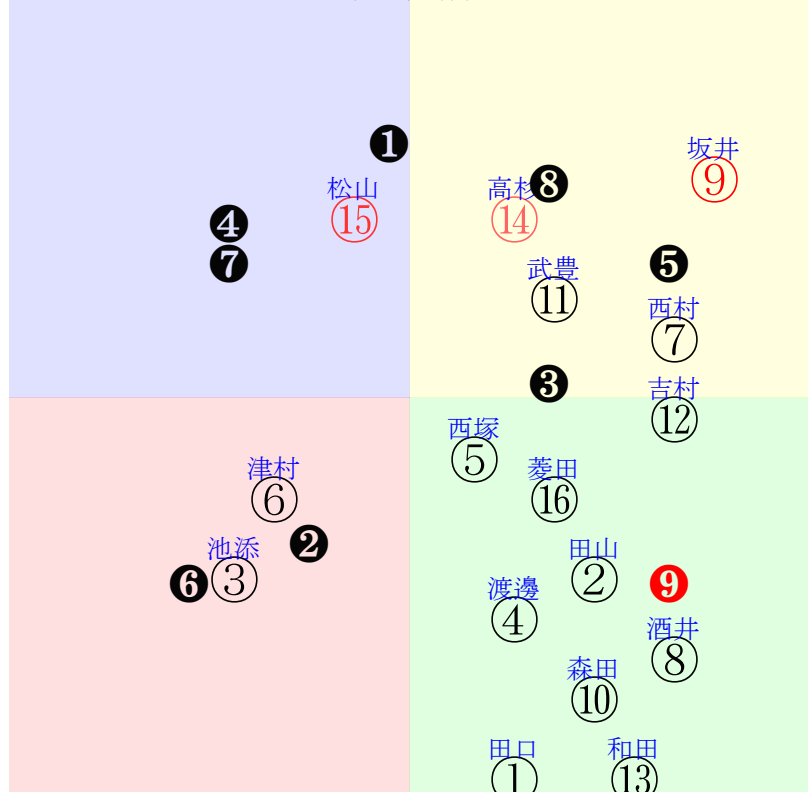

202512140902阪神02R1400ダ未二歳馬齢