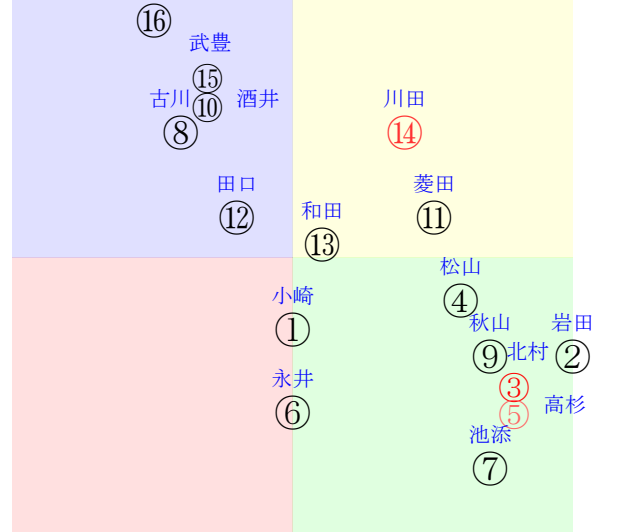

202512060910阪神10R1200ダ3勝三上定量

人気:③④⑤②④⑬調教:③⑪⑭⑩⑨⑧
賞金:⑤⑬⑬①⑬⑭⑭裏金:⑬①⑤⑬⑬⑭
前半:⑤⑦③②④⑨後半:⑬⑭③①⑩④
枠不:⑧①⑫⑥⑦⑨展不:⑤③②⑦⑬④
空抵:③④⑤ 7.14.16.指数:⑭②④③⑦⑬
血統:騎手:

直前調教偏差値:前半(横)-後半(縦)

成績結果:前半(横)-後半(縦)

含水率2.6 1016.8hPa --mm 11.1℃ 湿度39% 風速4.9m/s(k) 最大瞬間風速8.2m/s(k) 不快指数54
[+追風][-向風]:ゴール前-4.7m/s コーナー-1.5m/s
121 104 111 117 122 129