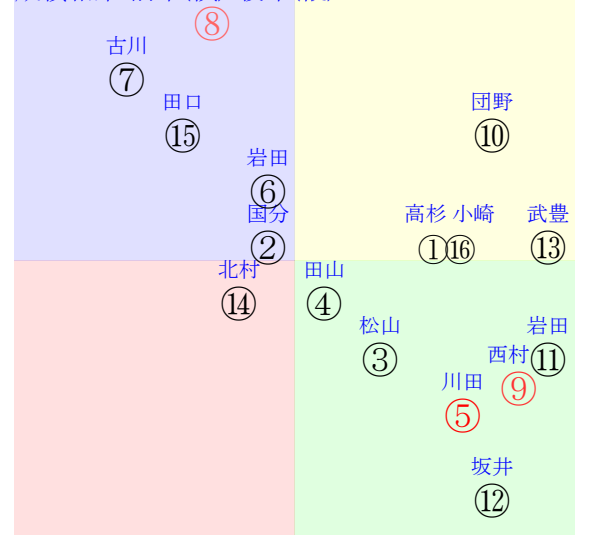

単勝⑬3640円 ワイド⑧⑬4720円
複勝⑬960円 ワイド⑧⑩2090円
複勝⑩400円 馬単⑬⑩85270円
複勝⑧270円 3連複⑧⑩⑬70180円
枠連⑮:5790円 3連単⑬⑩⑧856350円
馬連⑩⑬30250円
ワイド⑩⑬10960円

成績結果:前半(横)-後半(縦)