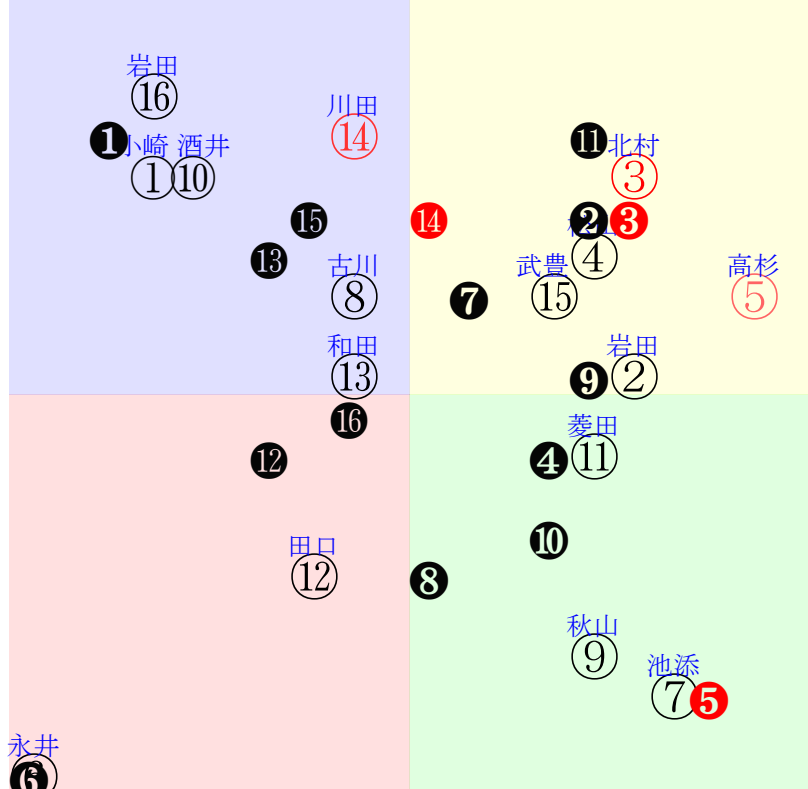

202512060910阪神10R1200ダ3勝三上定量