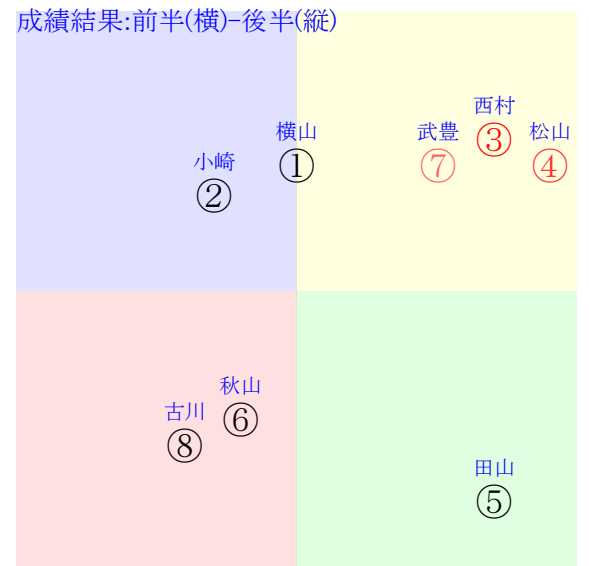

成績結果:前半(横)-後半(縦)