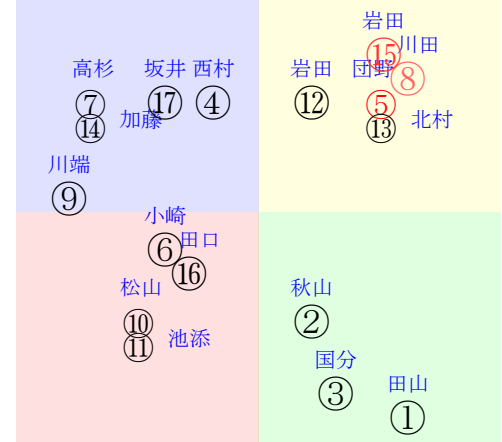

含水率13.6 1017.7hPa --mm 9.5℃ 湿度46% 風速7.3m/s 最大瞬間風速13.9m/s 不快指数52
[+追風][+向風]:ゴール前-7.0m/s コーナー-2.2m/s
124 110 119 122 123 114 108 116