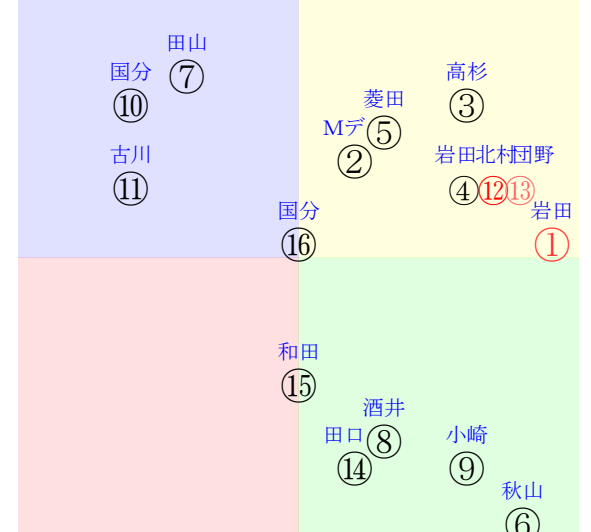

成績結果:前半(横)-後半(縦)