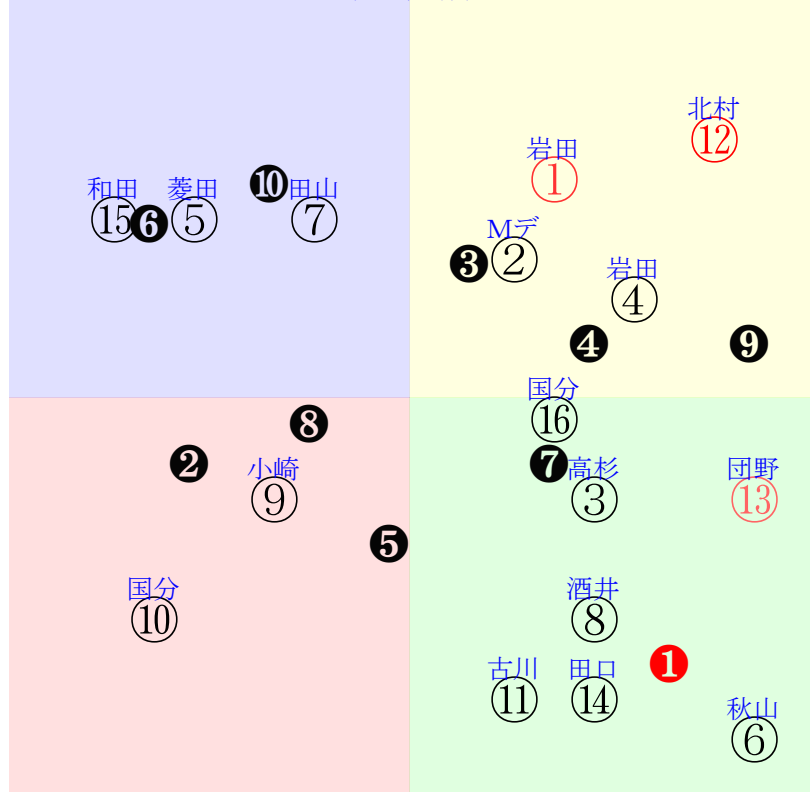

202512060901阪神01R1200ダ未二歳馬齢