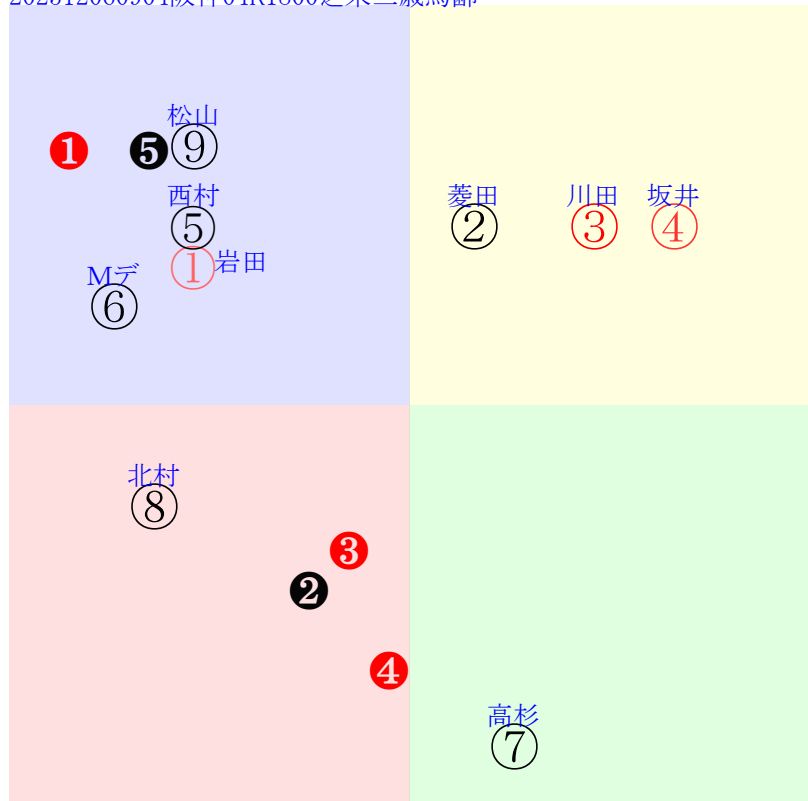

202512060904阪神04R1800芝未二歳馬齢