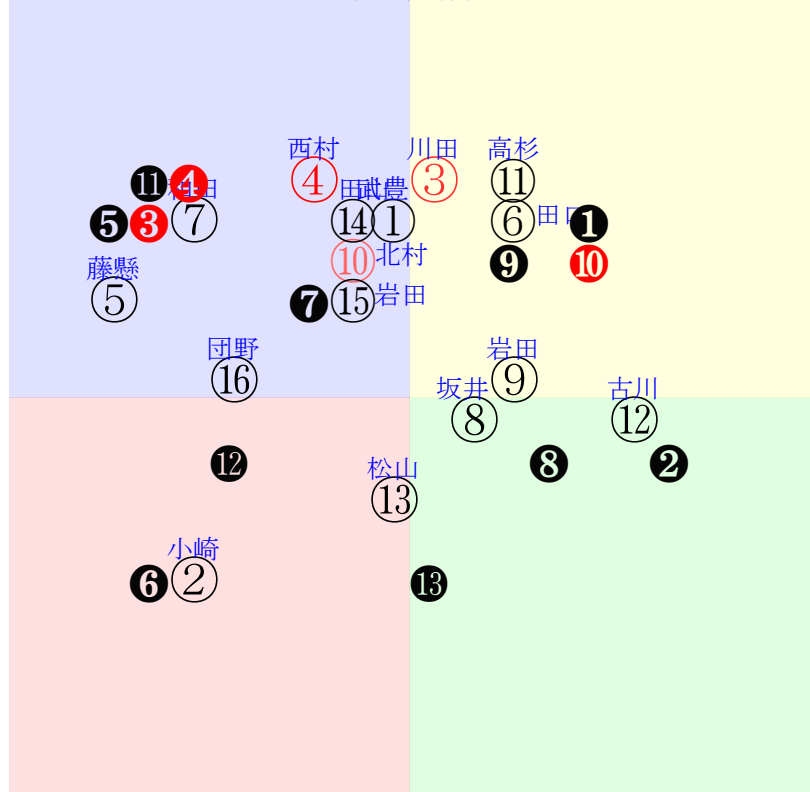

202512060902阪神02R1800ダ未二歳馬齢

人気:④③⑩①⑪⑮調教:⑭⑩②①⑫④
賞金:裏金:
前半:⑫⑥⑪⑨⑧③後半:③④⑥①⑦⑪
枠不:⑮5.6.1.7.13.展不:⑫⑥⑪1.13.3.
空抵:⑩③⑭①⑬④指数:③①⑨⑩⑮⑥
血統:騎手: