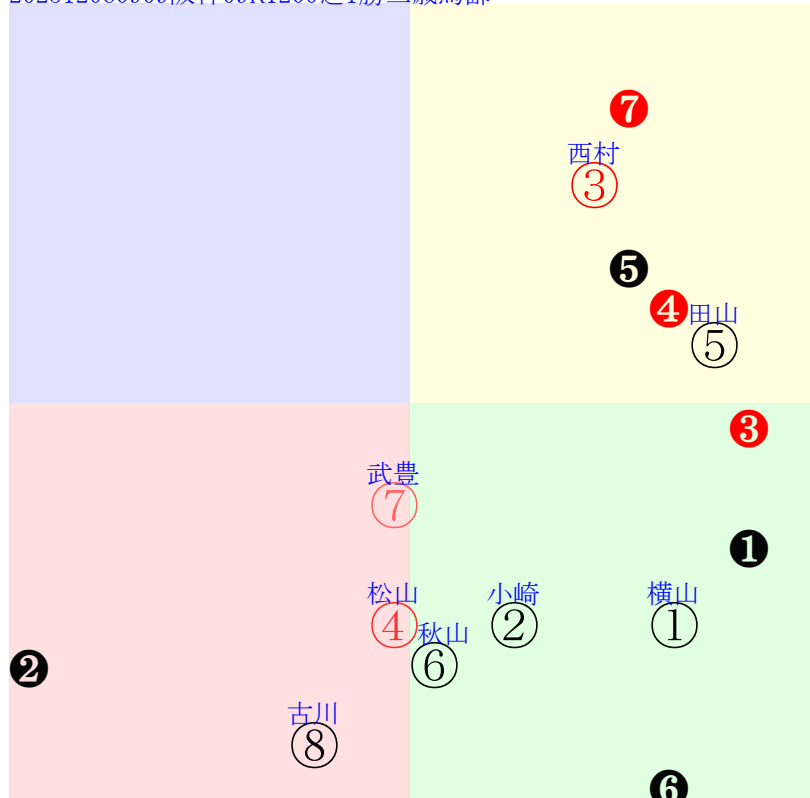

202512060909阪神09R1200芝1勝二歳馬齢