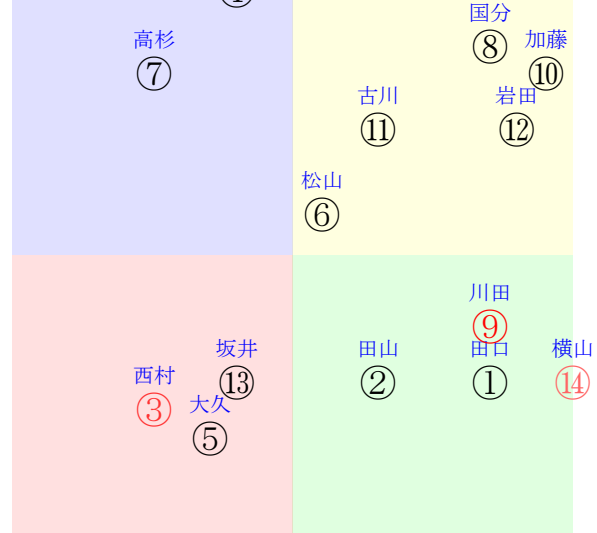

成績結果:前半(横)後半(縦)