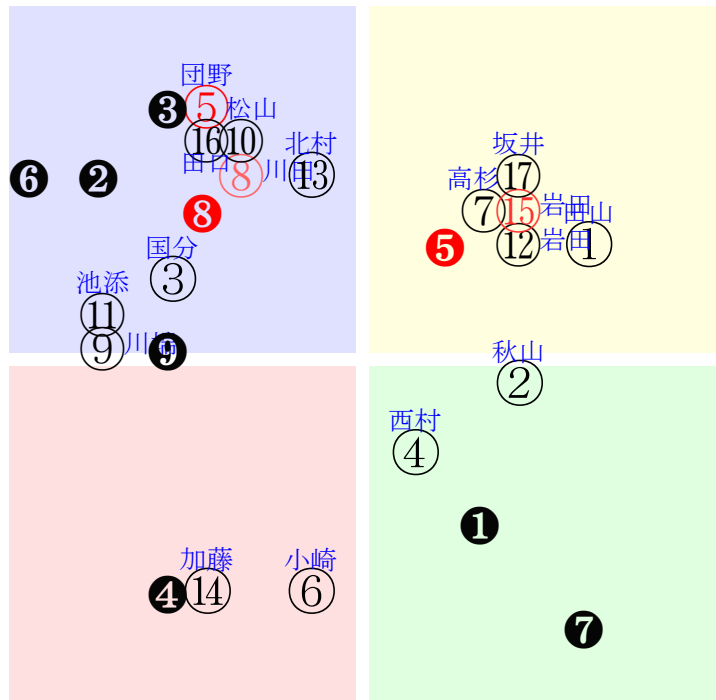

202512060903阪神03R1600芝未二歳馬齢

人気:⑤⑮⑧②⑰①調教:⑮⑧⑫②⑦⑮
賞金:裏金:
前半:①②⑮⑰⑫⑦後半:⑤⑮⑧⑩⑬⑦
枠不:⑰① 4.13.14. 2.展不:①④⑦②⑮.12.
空抵:⑰②⑤⑩.15. 1.指数:⑫①⑮⑦⑧⑩
血統:騎手:

単勝⑧890円
複勝⑧180円
複勝⑮140円
複勝⑤110円
枠連48:970円
馬連⑧⑮1780円
ワイド⑤⑧340円
ワイド⑤⑮190円
馬単⑧⑮3850円
3連複⑤⑧⑮1020円
3連単⑧⑮⑤10160円

直前調教偏差値:前半(横)-後半(縦)

成績結果:前半(横)-後半(縦)