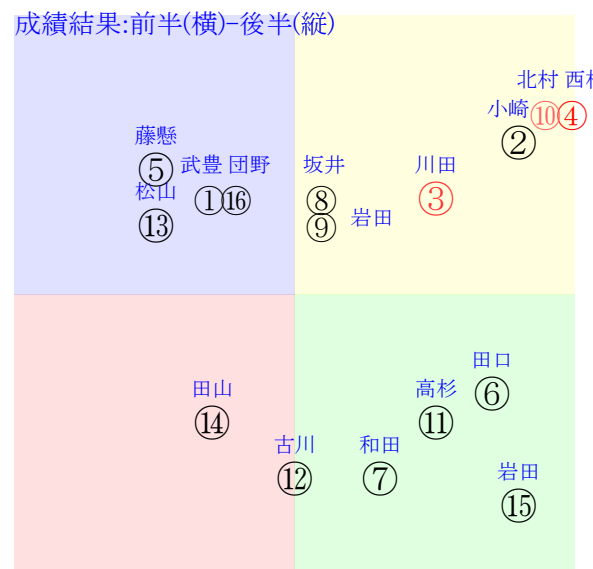

含水率2.6 1017.7hPa --mm 8.6℃ 湿度48% 風速5.6m/s(0) 最大瞬間風速9.7m/s(0) 不快指数50
[+追風][-向風]:ゴール前-5.3m/s コーナー-1.7m/s
128 115 130 128 133 129 128 124 122