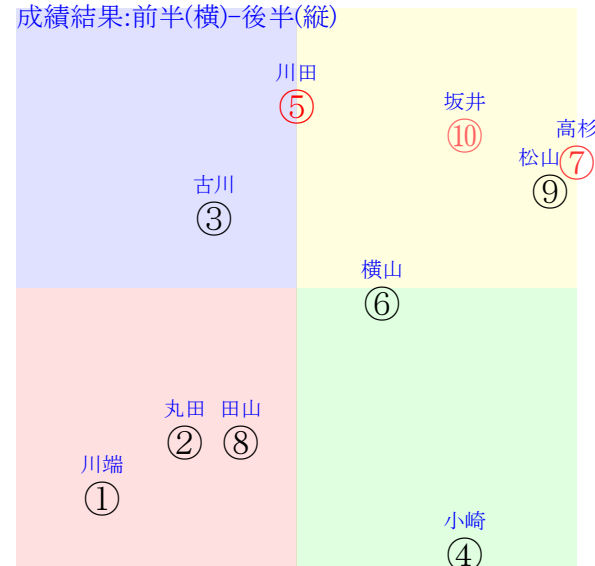

20251206阪神5R		1215発走	2000芝新二歳馬齢	賞金750	1角まで340m 直線357m 坂1.8m	前R	次R
1①	キタサンスーザン牝	6人9着44.5	0.00%0.00%	川端海52←	川端海=0	清水久	馬主---
0	栗P58j47強①	-	-	-	-	-	-
?	栗P35j36馬	-	-	-	-	-	-
2②	グランドスウェル牝	9人8着160.3	0.00%0.00%	丸田恭56←	丸田恭=0	畠山吉	馬主---
0	美W48-41-⑤	-	-	-	-	-	-
?	美W65-49-④	-	-	-	-	-	-
3③	ロスニーニョス牝	7人6着49.8	0.00%0.00%	古川吉56←	古川吉=0	大根田	馬主---
0	栗W00J00G③	-	-	-	-	-	-
?	栗E00-00ゲ	-	-	-	-	-	-
4④	サートウリア牝	10人10着209.4	0.00%0.00%	小崎綾56←	小崎綾=0	高橋一	馬主---
0	栗Ey2Je0ゲ	-	-	-	-	-	-
?	栗W57J43強③	-	-	-	-	-	-
5⑤	ダンカレラ牝	1人4着1.5	0.00%0.00%	川田将56←	川田将=0	中内田	馬主---
0	栗坂c8-79馬	-	-	-	-	-	-
?	栗W55J61馬⑥	-	-	-	-	-	-
6⑥	カバルア牝	5人5着28.4	0.00%0.00%	横山典56←	横山典=0	松永幹	馬主---
0	栗坂c0-69馬	-	-	-	-	-	-
?	栗W18-39馬⑧	-	-	-	-	-	-
7⑦	エルハーベン牝	2人1着3.9	0.00%0.00%	高杉吏56←	高杉吏=0	藤岡健	馬主---
0	栗坂b8-87馬	-	-	-	-	-	-
?	栗W63J57-④	-	-	-	-	-	-
7⑧	クラウンカイロス牝	8人7着89.4	0.00%0.00%	田山旺53←	田山旺=0	新谷	馬主---
0	栗坂59J57馬③	-	-	-	-	-	-
?	栗坂52-46馬	-	-	-	-	-	-
8⑧	アラムシャピラス牝	4人3着13.0	0.00%0.00%	松山弘56←	松山弘=0	池江寿	馬主---
0	栗W00-00馬	-	-	-	-	-	-
?	栗坂44-44馬	-	-	-	-	-	-
8⑩	ドンテスタマスター牝	3人2着5.5	0.00%0.00%	坂井瑠56←	坂井瑠=0	杉山晴	馬主---
0	栗坂c7-83馬	-	-	-	-	-	-
?	栗W58J55強⑨	-	-	-	-	-	-

202512060905阪神05R2000芝新二歳馬齢

人気:⑤⑦⑩⑨⑥①調教:④⑩⑤⑦⑥⑧
賞金:裏金:
前半:①②③④⑤⑥後半:①②③④⑤⑥
枠不:①②③④⑤⑥展不:①②③④⑤⑥
空抵:①②③④⑤⑥指数:①②③④⑤⑥
血統:騎手:

単勝⑦390円
複勝⑦320円
複勝⑩510円
複勝⑨680円
枠連78:810円
馬連⑦⑩1160円
ワイド⑦⑩360円
ワイド⑦⑨560円
ワイド⑨⑩530円
馬単⑦⑩2220円
3連複⑦⑨⑩2640円
3連単⑦⑩⑨12470円

直前調教偏差値:前半(横)-後半(縦)

成績結果:前半(横)-後半(縦)

丸田
②
⑩ 横編

含水率13.6 1016.7hPa --mm 10.7℃ 湿度36% 風速6.3m/s) 最大瞬間風速11.4m/s(k) 不快指数54
[+追風][-向風]:ゴール前-6.0m/s コーナー-1.9m/s
128 117 135 135 131 130 125 121 111 111