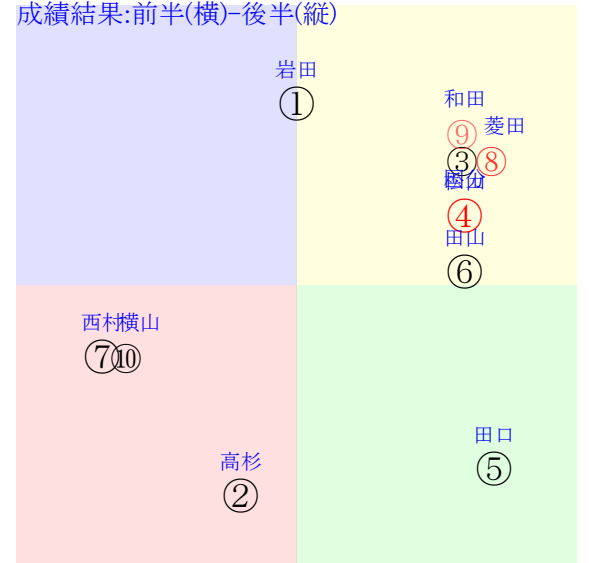

20251206阪神6R		1245発走	1200ダ新二歳馬齢	賞金750	1角まで340m 直線353m 坂1.8m			前R	次R
1①	ワイドボティロン牝	4人4着8.6	0.00%0.00%	岩田望55←	岩田望=0			佐藤悠	馬主---
0	栗W00J20強⑧	-	-	-	-	-	-	-	-
?	栗坂68-66馬	-	-	-	-	-	-	-	-
2②	スージーハルワ牝	8人9着45.1	0.00%0.00%	高杉吏56←	高杉吏=0			羽月	馬主---
0	栗W00J00-④	-	-	-	-	-	-	-	-
?	栗坂53j42-②	-	-	-	-	-	-	-	-
3③	アリディプラチノ牝	10人2着147.0	0.00%0.00%	国分優55←	国分優=0			安達	馬主---
0	栗W52-49-①	-	-	-	-	-	-	-	-
?	栗W39-40-①	-	-	-	-	-	-	-	-
4④	ナルキッソス牝	1人5着2.0	0.00%0.00%	松山弘56←	松山弘=0			吉岡	馬主---
0	栗坂66-58-⑥	-	-	-	-	-	-	-	-
?	栗坂36-42馬	-	-	-	-	-	-	-	-
5⑤	タイガーロード牝	5人7着15.9	0.00%0.00%	田口貫56←	田口貫=0			大橋	馬主---
0	栗坂b3-68馬⑩	-	-	-	-	-	-	-	-
?	栗W39-49-②	-	-	-	-	-	-	-	-
6⑥	ノーバディーケイム	7人6着39.3	0.00%0.00%	田山旺52←	田山旺=0			羽月	馬主---
0	栗W17J23-③	-	-	-	-	-	-	-	-
?	栗坂63j52馬	-	-	-	-	-	-	-	-
7⑦	フランシーヌ牝	9人10着63.8	0.00%0.00%	西村淳55←	西村淳=0			杉山佳	馬主---
0	栗W00-00馬	-	-	-	-	-	-	-	-
?	栗坂33j43馬	-	-	-	-	-	-	-	-
7⑧	エルル牝	2人1着3.2	0.00%0.00%	菱田裕55←	菱田裕=0			小崎	馬主---
0	栗坂64J63馬⑤	-	-	-	-	-	-	-	-
?	栗坂55-65末	-	-	-	-	-	-	-	-
8⑧	メイショウバルク牝	3人3着6.4	0.00%0.00%	和田竜56←	和田竜=0			安達	馬主---
0	栗坂39-32馬	-	-	-	-	-	-	-	-
?	栗坂50J55末②	-	-	-	-	-	-	-	-
8⑩	ワルツプリンセス牝	6人8着22.2	0.00%0.00%	横山典55←	横山典=0			昆	馬主---
0	栗W32-38馬	-	-	-	-	-	-	-	-
?	栗W45-41馬⑥	-	-	-	-	-	-	-	-

202512060906阪神06R1200ダ新二歳馬齢

人気:④⑧⑨①⑤⑩調教:⑤④⑧③⑩⑨
賞金:裏金:
前半:①②③④⑤⑥後半:①②③④⑤⑥
枠不:①②③④⑤⑥展不:①②③④⑤⑥
空抵:①②③④⑤⑥指数:①②③④⑤⑥
血統:騎手:

単勝⑧320円 ワイド⑧⑨380円
複勝⑧170円 ワイド③⑧8030円
複勝③2130円 馬単⑧③31190円
複勝⑨220円 3連複③⑧⑨30230円
枠連37:14160円 3連単⑧③⑨203870円
馬連③⑧25650円
ワイド③⑧6820円

成績結果:前半(横)-後半(縦)

高杉
②
⑩
⑧
④

含水率2.6 1016.9hPa --mm 10.6℃ 湿度37% 風速6.9m/s(k) 最大瞬間風速10.2m/s(k) 不快指数53
[+追風][-向風]:ゴール前-6.6m/s コーナー-2.1m/s
129 118 119 123 124 126