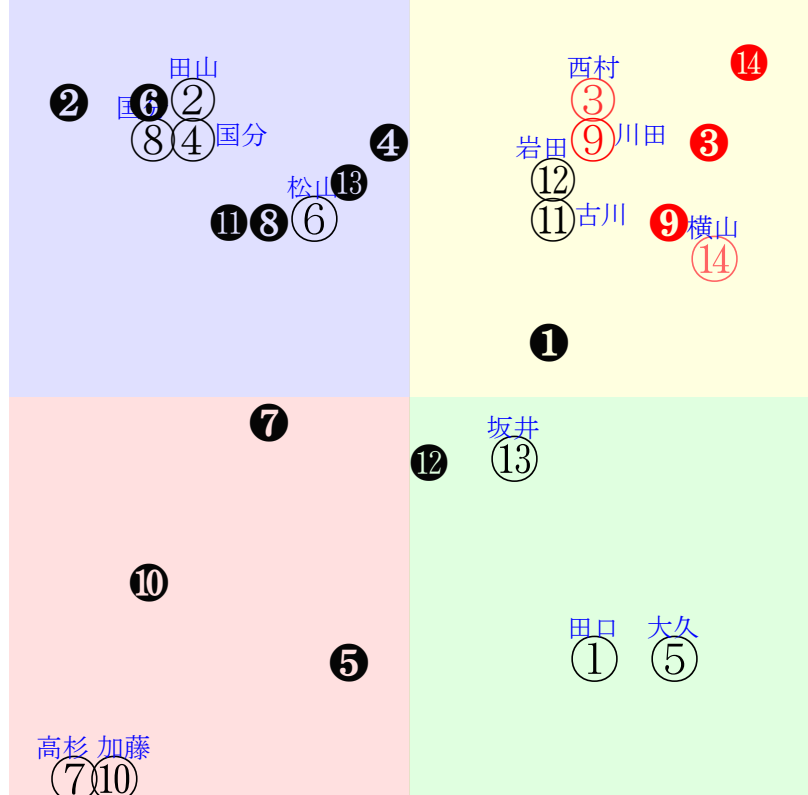

202512060907阪神07R1800ダ1勝三上定量