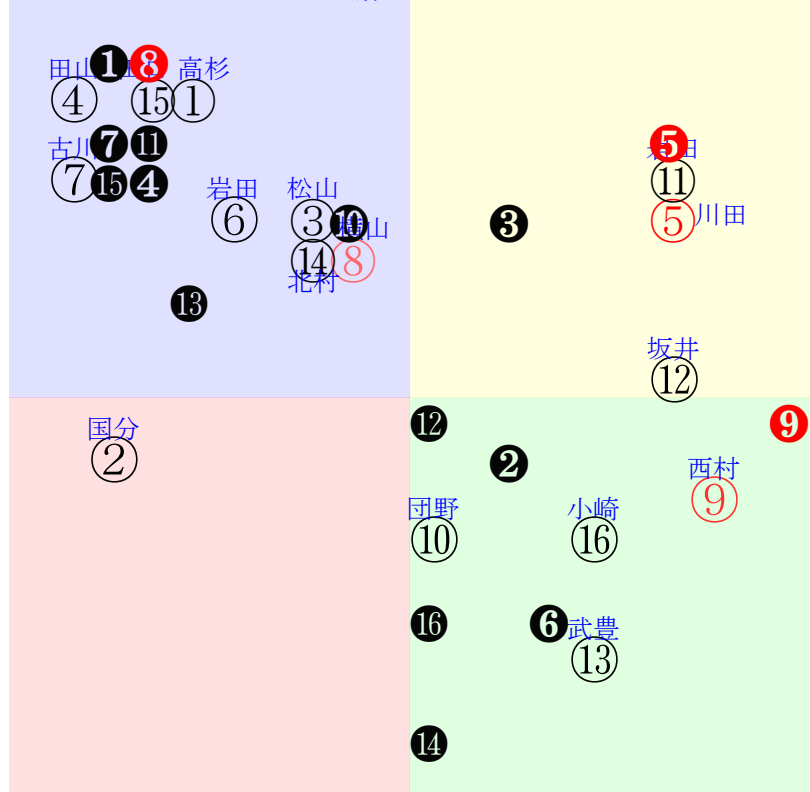

202512060908阪神08R1400ダ2勝三上定量