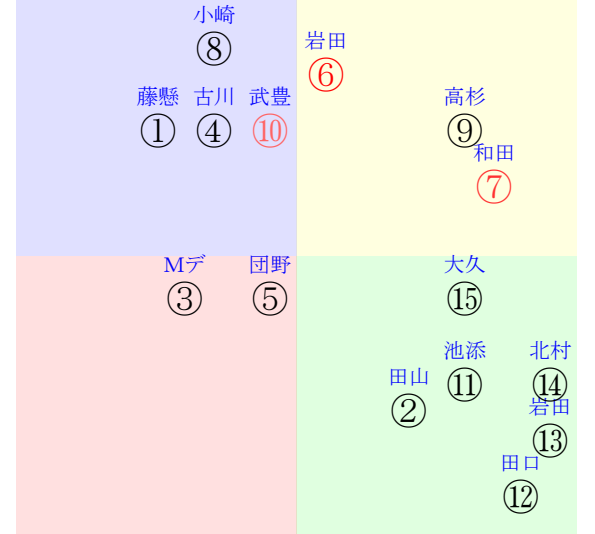

202512060912阪神12R1600芝1勝三上定量

人気:⑥⑦⑩⑨⑭⑪調教:⑥⑭⑮⑩④⑫
賞金:裏金:
前半:⑭⑨⑦②⑤⑫後半:⑪④⑩⑬⑥⑤
枠不:4.11.12.①②③展不:⑨⑦⑭②⑥③
空抵:②⑮⑭⑩⑦⑨指数:⑦⑩⑭⑥⑤⑨
血統:騎手:

単勝⑥280円
複勝⑥120円
複勝⑦130円
複勝⑨180円
枠連44:600円
馬連⑥⑦560円
ワイド⑥⑦240円
ワイド⑥⑨380円
ワイド⑦⑨420円
馬単⑥⑦1000円
3連複⑥⑦⑨1200円
3連単⑥⑦⑨4490円

直前調教偏差値:前半(横)-後半(縦)

成績結果:前半(横)-後半(縦)

含水率13.6 1017.9hPa --mm 9.8℃ 湿度44% 風速4.4m/s(k) 最大瞬間風速7.9m/s(k) 不快指数52
[+追風][-向風]:ゴール前-4.2m/s コーナー-1.3m/s
128 117 124 121 119 113 111 112