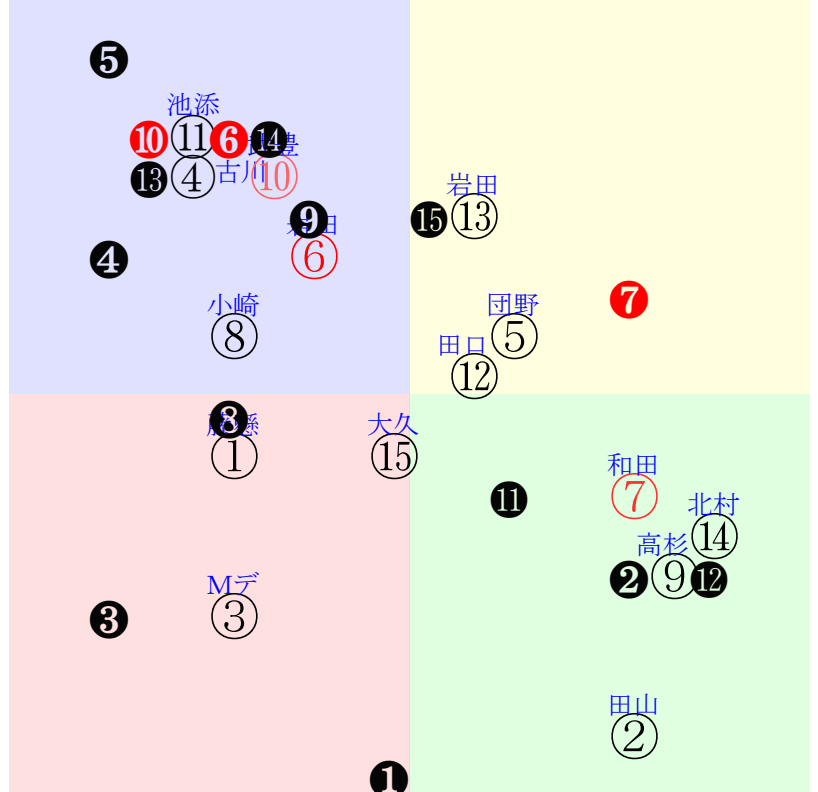

202512060912阪神12R1600芝1勝三上定量

人気:⑥⑦⑩⑨⑭⑪調教:⑥⑭⑮⑩④⑫
賞金:裏金:
前半:⑭⑨⑦②⑤⑫後半:⑪④⑩⑬⑥⑤
枠不:4.11.12.①②③展不:⑨⑦⑭②⑥③
空抵:②⑮⑭⑩⑦⑨指数:⑦⑩⑭⑥⑤⑨
血統:騎手:

単勝⑥280円
複勝⑥120円
複勝⑦130円
複勝⑨180円
枠連44:600円
馬連⑥⑦560円
ワイド⑥⑦240円
ワイド⑥⑨380円
ワイド⑦⑨420円
馬単⑥⑦1000円
3連複⑥⑦⑨1200円
3連単⑥⑦⑨4490円

直前調教偏差値:前半(横)-後半(縦)

成績結果:前半(横)-後半(縦)