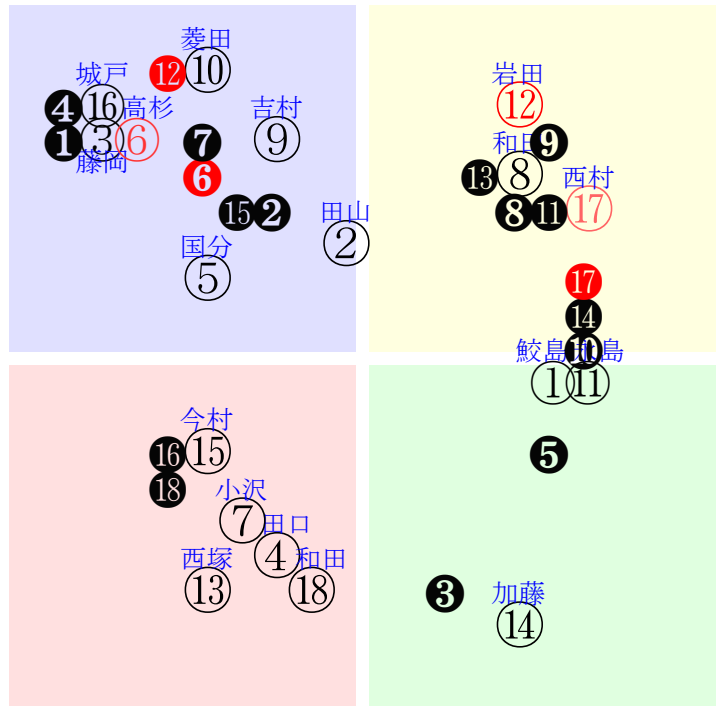

202509280908阪神08R1800芝1勝三上定量