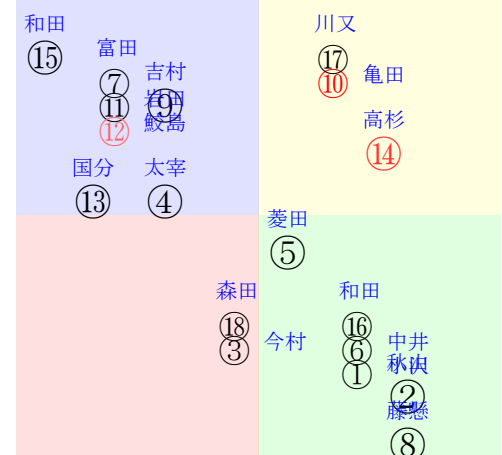

202509280905阪神05R1400芝新二歳馬齢

人気:⑩⑭⑫⑨⑰⑪調教:⑯⑧⑬④⑭⑮
賞金:裏金:
前半:①②③④⑤⑥後半:①②③④⑤⑥
枠不:①②③④⑤⑥展不:①②③④⑤⑥
空抵:①②③④⑤⑥指数:①②③④⑤⑥
血統:騎手:

単勝⑩550円 ワイド⑩⑰990円
複勝⑩180円 ワイド⑭⑰960円
複勝⑭210円 馬単⑩⑭4020円
複勝⑰250円 3連複⑩⑭⑰5110円
枠連57:930円 3連単⑩⑭⑰27860円
馬連⑩⑭1880円
ワイド⑩⑭850円

直前調教偏差値:前半(横)-後半(縦)

成績結果:前半(横)-後半(縦)

秋山
②