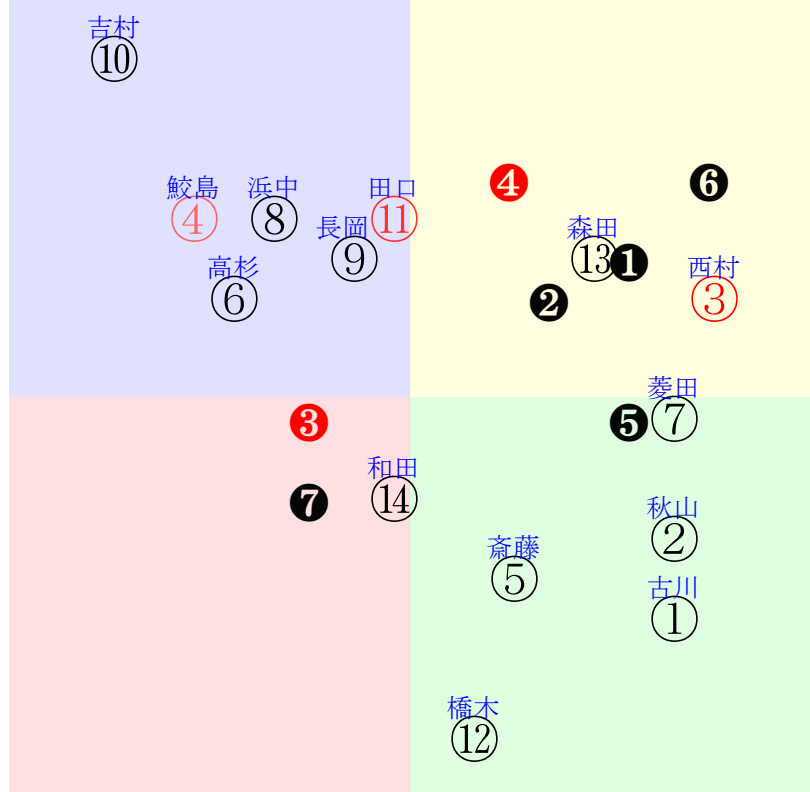

202509280902阪神02R1400芝未二歳馬齢