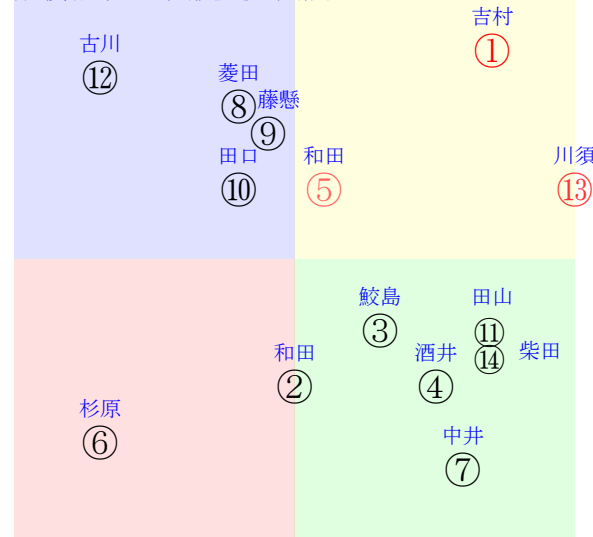

202509280912阪神12R2000ダ2勝三上定量

人気:①⑬⑤⑪⑩⑧ 調教:⑧①⑬⑫⑦⑭  
賞金:⑩④⑫⑨②⑥ 裏金:⑥②⑫⑨④⑩  
前半:⑭⑬②⑦⑤④ 後半:⑤⑩①⑨⑪⑬  
枠不:⑪①⑥ 8.13.7.展不:②⑭⑬④.7.①  
空抵:⑪②⑨⑫③⑩ 指数:①⑬⑩⑤⑪⑧  
血統:騎手:

単勝①210円  
複勝①120円  
複勝⑬160円  
複勝⑩230円  
枠連18:460円  
馬連①⑬600円  
ワイド①⑬290円  
ワイド①⑩⑬390円  
ワイド⑩⑬770円  
馬単①⑬840円  
3連複①⑩⑬1520円  
3連単①⑬⑩5610円

直前調教偏差値:前半(横)-後半(縦)

成績結果:前半(横)-後半(縦)

含水率4.5 1011.9hPa --mm 28.4℃ 湿度41% 風速2.6m/s(k) 最大瞬間風速3.9m/s(k) 不快指数75  
[+追風] [-向風]: ゴール前-2.5m/s コーナー-0.8m/s  
127 112 117 131 133 132 123 124 126 132