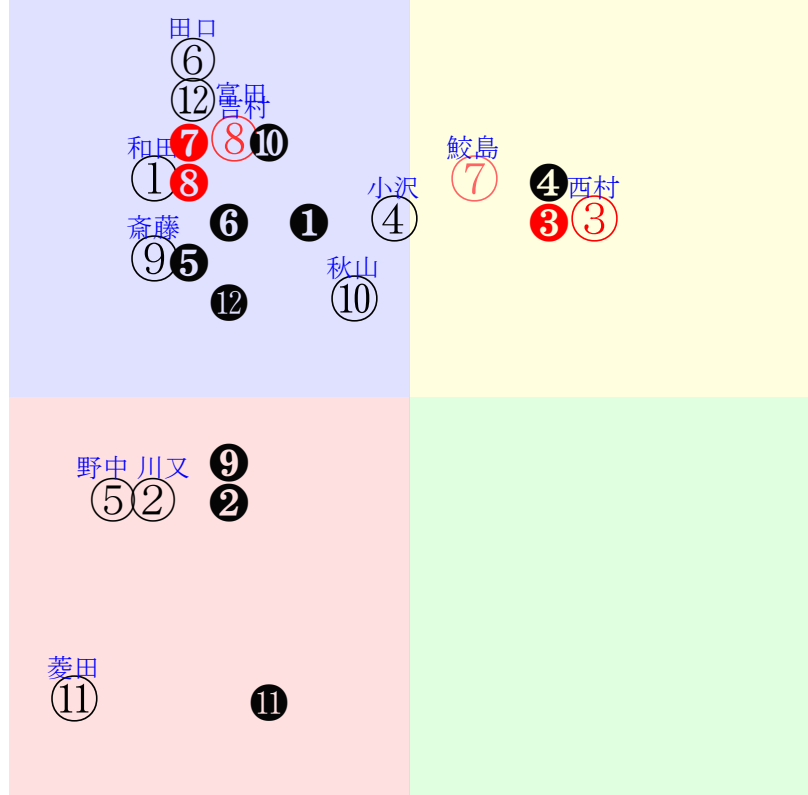

202509280909阪神09R2400芝2勝三上ハンデ