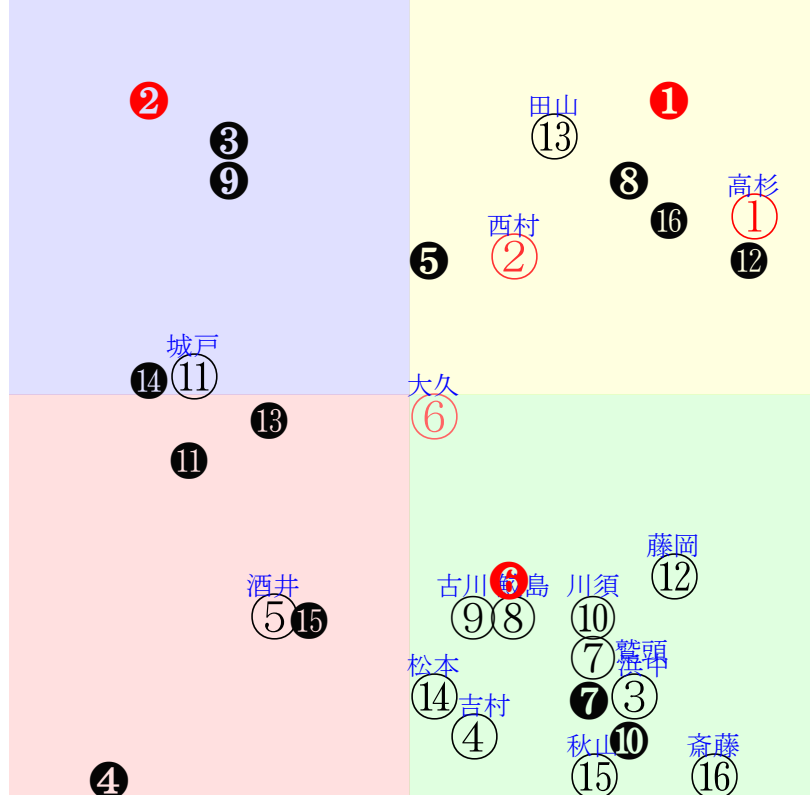

202509280907阪神07R1400ダ1勝三上定量