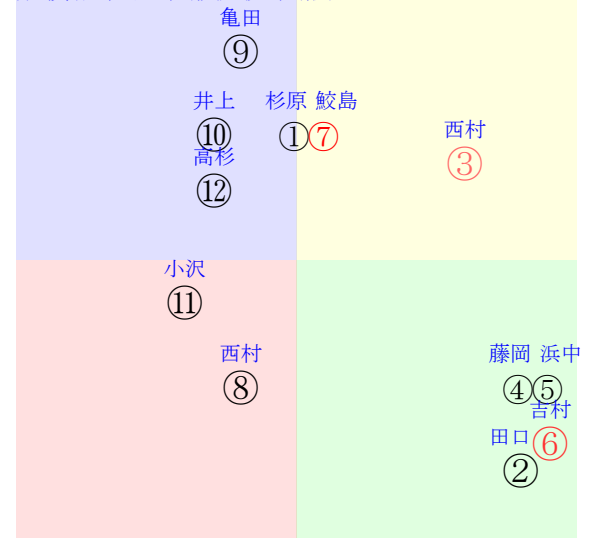

成績結果:前半(横)-後半(縦)