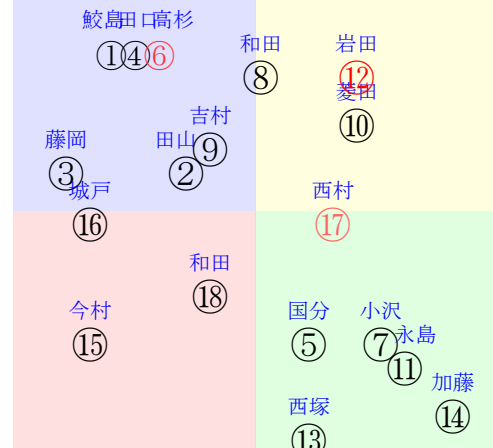

成績結果:前半(横)-後半(縦)