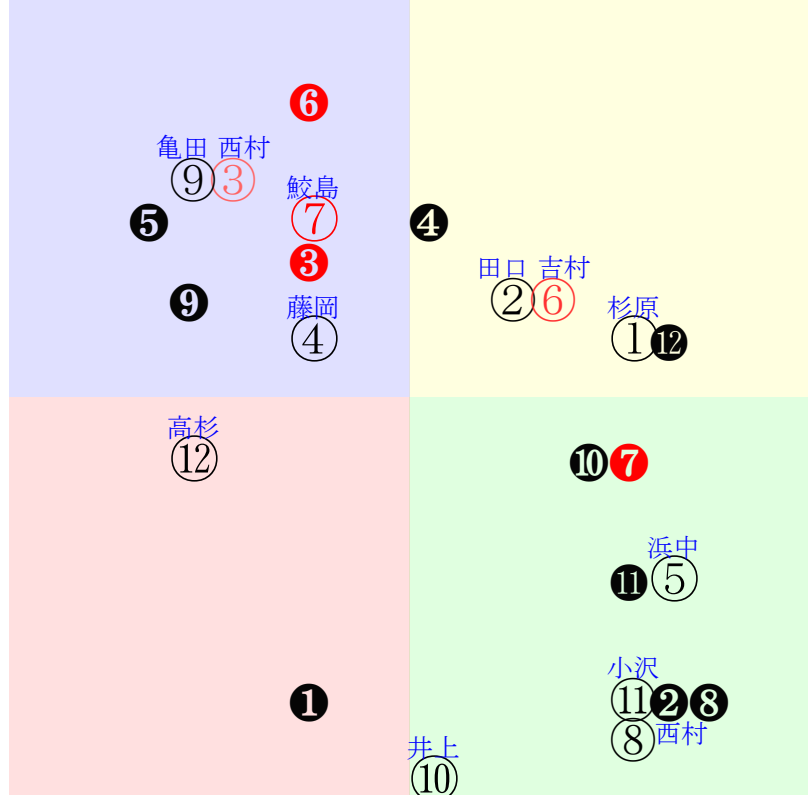

202509280911阪神11R1600芝OP三上別定L