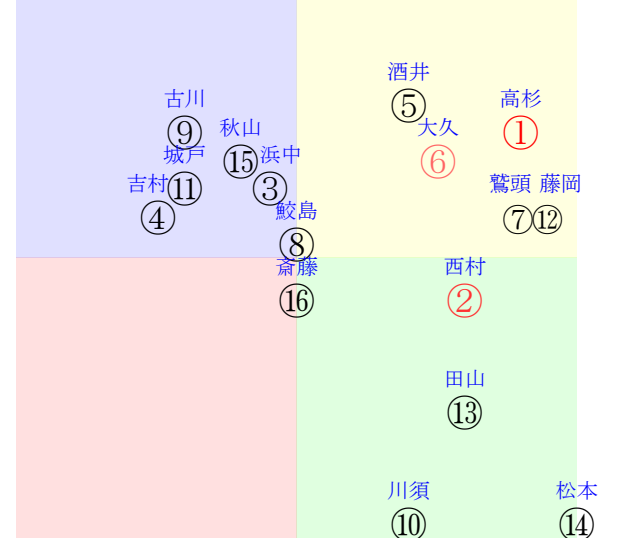

人気:①②⑥⑫③⑧調教:⑧⑫⑬⑤②①
賞金:裏金:
前半:①⑬⑫③⑩⑮後半:⑬①②⑪⑥⑫
枠不:⑥③⑤②9.14展不:①⑬⑫③⑦⑭
空抵:①⑬④⑩②③指数:①③⑫⑨②⑬
血統:騎手:

直前調教偏差値:前半(横)-後半(縦)

成績結果:前半(横)-後半(縦)