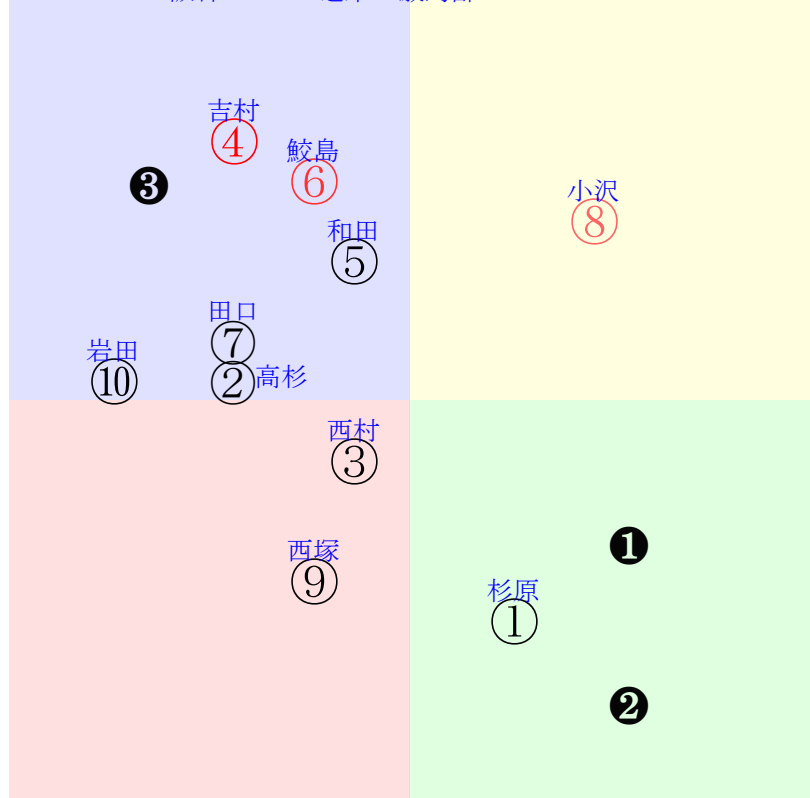

202509280903阪神03R1800芝未二歳馬齢