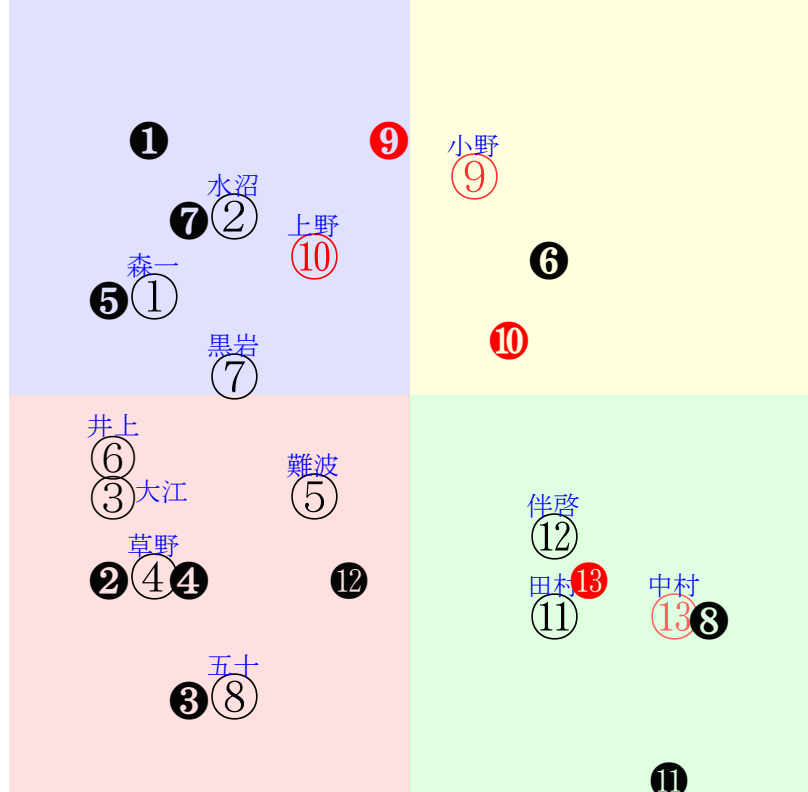

202509280901阪神01R2970 未障3定量

人気:⑤⑩⑨⑬①⑫調教:⑨⑬④⑫⑥⑩
賞金:⑤①⑩⑫⑧⑬裏金:⑧⑫①⑩⑤⑬
前半:⑬⑫⑪⑨⑩⑤後半:⑨②⑩①⑦③
枠不:⑨⑫.5.2.①④展不:⑬⑪⑤⑩⑨.⑫
空抵:②⑩⑤⑦⑧①指数:⑨⑩⑦①⑬⑥
血統:騎手:

単勝⑩270円 ワイド③⑩1640円
複勝⑩140円 ワイド②③4270円
馬単⑩②5560円
複勝③890円 3連複②③⑩19580円
枠連27:4240円 3連単⑩②③68500円
馬連②⑩3400円
ワイド②⑩900円

直前調教偏差値:前半(横)-後半(縦)

成績結果:前半(横)-後半(縦)