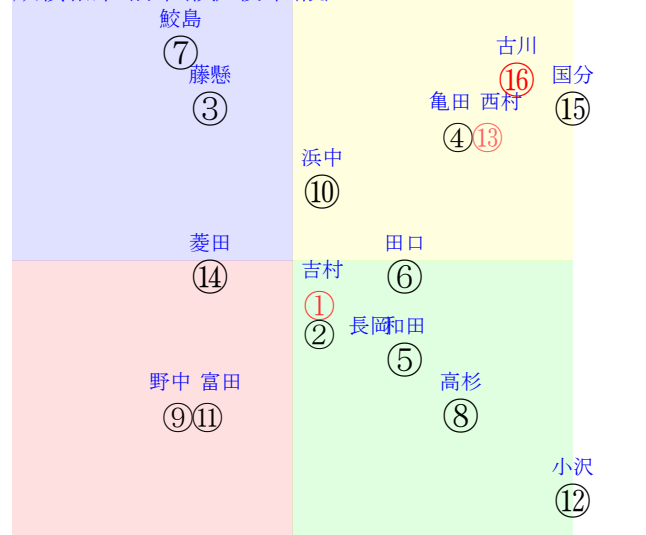

成績結果:前半(横)-後半(縦)