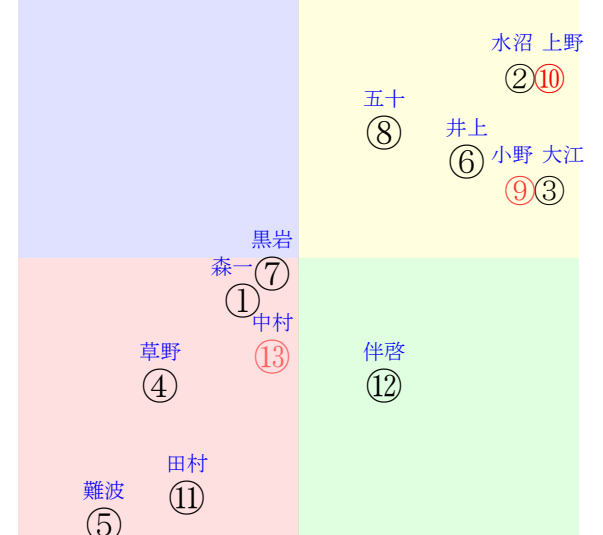

直前調教偏差値:前半(横)-後半(縦)

成績結果:前半(横)-後半(縦)

含水率11.9 1014.3hPa --mm 25.3℃ 湿度59% 風速3.1m/s) 最大瞬間風速4.5m/s) 不快指数73  
[+追風][+向風]: ゴール前-3.0m/s コーナー-0.9m/s

20250928阪神2R		1020発走	1400芝未二歳馬齢	賞金560	1角まで480m 直線357m 坂1.8m	前R	次R
1①	アンジュプロミス牝	6人2着14.3	0.00%0.00%	古川奈52←古川奈⑤坂井瑠④	古川奈=0	矢作	馬主---
35 2w	栗坂36J38馬	2w阪④0914二未13③288 14芝28差65-38L43-40 ④①①⑤0:-3a98w6G52		栗坂53-50馬⑩ 初新④0831二新15②329 18芝20差60-54L55-0 ②③③④*:a00w4G55	栗坂d1-83馬 栗W49-55馬②	-	-
2②	カッサンドラ牝	10人8着63.5	0.00%0.00%	秋山稔55←小林美⑧	秋山稔=0	高橋忠	馬主---
20 7w	栗坂51-37末② 栗坂15-05馬 栗坂47-50一②	初札⑥0810二新12③260 15芝8差63-45L56-0 ②②②⑧1:-3a00w13H52		札ダ00-00馬 札芝36-47強⑩	-	-	-
3③	ミティリーニ牝	1人4着1.9	0.00%0.00%	西村淳55←北村友②	西村淳=0	高野	馬主---
56 6w	栗坂37J51馬 栗坂38-46馬② 栗坂47-53馬	初新⑦0816二新17⑤258 14芝5差66-52L60-0 ⑩①①②2:-2a00w12H55		栗坂24-38馬① 栗坂55-59一	-	-	-
3④	ノールビーナス牝	3人1着7.6	0.00%0.00%	鮫島駿55←川又賢⑥川又賢⑧川又賢②	鮫島駿=0	杉山佳	馬主---
30 4w	栗坂47J51馬 栗W00-00馬② 栗坂45-49馬	5w札③0830二未8③233 15芝7差40-57L80-51 ③④⑤⑥0:0ac8w14H55		札ダ63-65馬⑥ 札ダ50-47馬⑦	1w函⑩0713二新7④219 OP12⑩281 12芝13差54-53L44-97	初函⑩0713二新7④219 12芝5差45-59L56-0 ②④④②0:0a00w13H55	函W57-57G⑩ 函W54-61馬④
4⑤	ミトリン牝	12人5着87.2	0.00%0.00%	斎藤新55←国分優④	斎藤新=0	前川	馬主---
5 14w	栗坂93-65馬 栗坂d5-76一② 栗W50-32馬	初阪⑥0622二新16⑩288 12芝25差52-41L37-0 ⑧⑨⑨⑩1:1a00w2F55		栗坂68-54強⑩ 栗坂42-36馬	-	-	-
4⑥	エバイダンス牝	5人3着10.6	0.00%0.00%	高杉吏54←松山弘⑦	高杉吏=0	鈴木孝	馬主---
12 3w	栗坂47-55一① 栗坂14-17馬① 栗坂57-58一①	初阪①0906二新11③310 14芝15差43-52L29-0 ⑥⑧⑨⑦0:0a47w14F55		栗坂82-49馬① 栗W51-52G③	-	-	-
5⑦	ナムラティアラ牝	7人13着20.2	0.00%0.00%	菱田裕55←松若風⑥	菱田裕=0	牧田	馬主---
0 1w	栗坂63J58馬 栗坂19-37馬	初阪⑤0915二新10⑨307 16芝6差65-49L0-0 ⑨②②⑥2:-3a70w12F55		栗坂b2-65馬 栗W49-55馬④	-	-	-
5⑧	ムルーデ牝	9人11着27.8	0.00%0.00%	浜中俊55←松若風⑤吉村誠⑤Mデム⑩	浜中俊=0	藤野	馬主---
24 4w	栗坂38J39馬① 栗坂15-30馬 栗坂43-39末⑥	6w名④0831二未13②329 14芝5差45-57L62-52 ①⑩⑧⑤*:a00w13H55		栗坂17-09馬 栗坂46-44馬⑥	1w小⑦0719二未10⑤275 18芝25差47-49L69-37 ⑩④⑤⑤0:-1a00w10H54	初小⑤0712二新12⑧318 18芝23差46-40L27-0 ④⑦⑥⑩-1:0a00w10H55	栗W01-21一① 栗坂42-53馬③
6⑨	タケウチビ一牝	11人10着78.5	0.00%0.00%	長岡禎55←長岡禎④	長岡禎=0	深山	馬主---
20 3w	美W00-12馬⑦ 美坂36-33馬	初阪①0906二新11⑩310 14芝11差48-54L29-0 ④⑥⑥④0:-1a29w14i55		美坂d1-b2G⑧ 美W49-41強④	-	-	-
6⑩	リトゥリア牝	4人9着9.8	0.00%0.00%	吉村誠54←坂井瑠③高杉吏②	吉村誠=0	河嶋	馬主---
36 8w	栗坂c8J89馬⑦ 栗坂b2-70馬 栗W45J50強④	2w名③0802二未5④327 14芝11差33-70L75-66 ③⑤⑤③0:1a00w13G55		栗坂48-46馬① 栗坂48-48馬③	初小⑥0713二新8④319 12芝4差52-59L42-0 ②③④②1:0a00w9G54	栗坂67-65強 栗坂49-41馬⑫	-
7⑪	ナムラヒナギク牝	2人6着5.6	0.00%0.00%	田口貫55←田口貫③田口貫⑥田口貫④	田口貫=0	大橋	馬主---
42 2w	栗坂48-42強①	2w阪④0914二未10⑥288 14芝8差49-56L100-55 ③⑦⑥③-1:1a50w13F55		栗W43-47馬②	2w名④0831二未13⑤329 14芝6差62-49L62-52 ⑦③③⑥*:a00w13F55	初名⑦0816二新10⑤318 12芝8差66-51L47-0 ①①①④0:a00w13F55	栗W06-26一① 栗坂44-46馬③
7⑫	ステランレラ牝	14人12着570.6	0.00%0.00%	橋木太52←永島ま⑩	橋木太=0	高橋康	馬主---
0 1w	栗坂34J45馬	初阪⑤0915二新10⑩307 16芝27差51-29L0-0 ⑦⑤④⑩-1:0ab3w12H53		栗坂b6-76馬 栗W38-44一⑧	-	-	-
8⑬	コウユーネロガ牝	13人14着110.7	0.00%0.00%	森田誠52←団野大⑨団野大⑧団野大⑤	森田誠=0	斎藤崇	馬主---
24 10w	栗P00J50一④ 栗P00J50一① 栗P00-00馬	1w小⑦0719二歳 OP18⑦253 12芝10差58-54L21-64		-	1w小④0706二未16⑩298 12芝1差66-59L44-58 ⑤①①③0:-4a00w9H55	初小②0629二新17②287 12芝31差44-39L45-0 ⑭⑬⑬⑮-2:0a00w8H55	栗坂63-68一⑨ 栗坂62-66一⑫
8⑭	マルモリキヤスター	8人7着27.6	0.00%0.00%	和田竜55←高杉吏⑤田口貫⑨	和田竜=0	大橋	馬主---
14 1w		1w阪⑤0915二未8⑤289 16芝7差49-47L0-53 ⑧②②⑤2:-1a82w12E54		-	初阪①0906二新11③310 14芝18差46-47L29-0 ①⑧⑥⑨0:0ad8w14E55	栗坂86-47馬① 栗W55-59一⑩	-