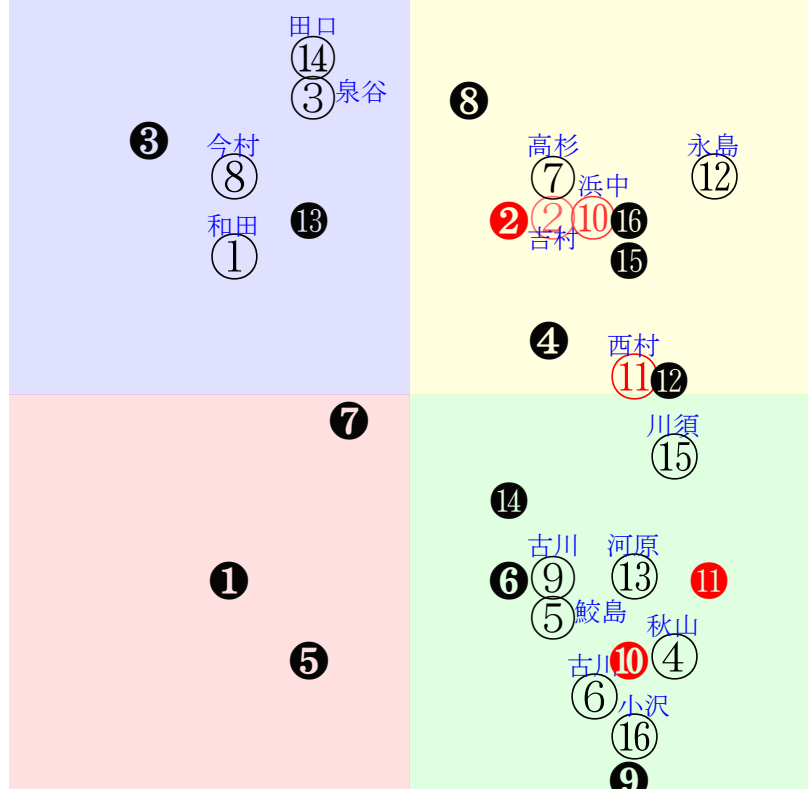

202509280906阪神06R1200ダ1勝三上定量

人気:⑪⑩②⑬⑦⑮調教:⑬⑬⑬⑧⑫⑥  
賞金:③⑬⑮⑭⑬⑫裏金:③⑬⑮⑭⑬⑫  
前半:⑫④⑮⑪⑬⑮後半:③⑬⑧⑫⑩②  
枠不:⑤⑫ 6.13.②③展不:④⑮⑤⑩⑫⑨  
空抵:10.3.2.5.9.14.指数:⑫⑬⑧⑩④⑦  
血統:騎手:

直前調教偏差値:前半(横)-後半(縦)

成績結果:前半(横)-後半(縦)高杉

含水率4.5 1013.1hPa --mm 28.3℃ 湿度50% 風速4.7m/s(k) 最大瞬間風速6.9m/s(k) 不快指数76  
[+追風][-向風]:ゴール前-4.5m/s コーナー-1.4m/s  
121 113 117 120 118 126