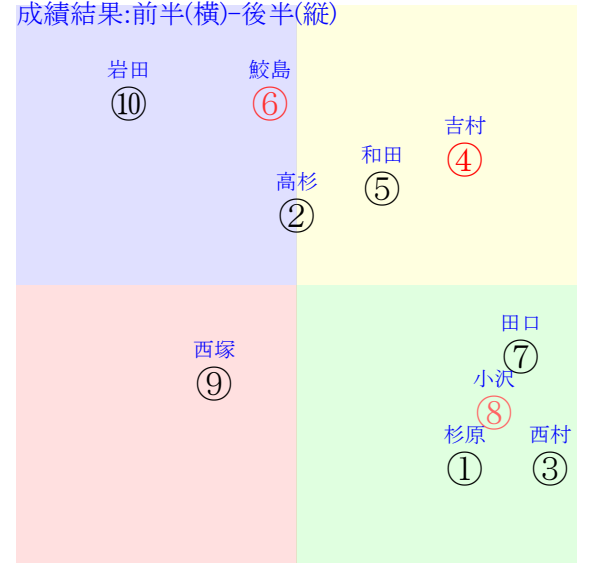

202509280903阪神03R1800芝未二歳馬齢

人気:④⑥⑧⑤③②調教:②⑥④⑤⑦③  
 賞金:裏金:  
 前半:⑧①③⑤⑥⑨後半:④⑥⑧⑤⑦②  
 枠不:5.10.1.③⑥⑦展不:①⑧③⑥⑦②  
 空抵:③⑥2.9.⑧⑩指数:⑥④②⑤⑧①  
 血統:騎手:

単勝⑥250円  
 複勝⑥110円  
 複勝④120円  
 複勝⑤180円  
 枠連46:260円  
 馬連④⑥280円  
 ワイド④⑥150円  
 ワイド⑤⑥340円  
 ワイド④⑤300円  
 馬単⑥④600円  
 3連複④⑤⑥650円  
 3連単⑥④⑤3300円

直前調教偏差値:前半(横)-後半(縦)

成績結果:前半(横)-後半(縦)

含水率11.9 1013.9hPa --mm 27.1℃ 湿度50% 風速2.4m/s) 最大瞬間風速4.1m/s) 不快指数75  
 [+追風][-向風]:ゴール前-2.3m/s コーナー-0.7m/s  
 126 115 119 122 120 117 115 112 120

20250928阪神4R		1120発走	1800ダ新二歳馬齢	賞金750	1角まで320m 直線353m 坂1.8m	前R	次R
1①	クイーンズドリーム牝	3人6着7.2	0.00%0.00%	高杉吏54←	高杉吏=0	大久龍	馬主---
0	栗W11J25-⑩	-	-	-	-	-	-
?	栗坂37-54末	-	-	-	-	-	-
2②	メイショウテスコ牝	6人7着9.4	0.00%0.00%	酒井学55←	酒井学=0	秋山	馬主---
0	栗W65J60-③	-	-	-	-	-	-
?	栗W48-57-①	-	-	-	-	-	-
3③	サダムジャズボッサ	9人4着134.5	0.00%0.00%	荻野琢55←	荻野琢=0	平田	馬主---
0	栗W00J00-⑩	-	-	-	-	-	-
?	栗坂45-33強①	-	-	-	-	-	-
4④	グロリアス牝	5人3着7.9	0.00%0.00%	田口貫55←	田口貫=0	新谷	馬主---
0	栗坂62J64-⑥	-	-	-	-	-	-
?	栗坂56-61馬⑤	-	-	-	-	-	-
5⑤	ミディエイター牝	8人9着75.9	0.00%0.00%	吉村誠54←	吉村誠=0	茶木	馬主---
0	栗坂b0-59馬⑥	-	-	-	-	-	-
?	栗W48-44強⑥	-	-	-	-	-	-
6⑥	トリーア牝	4人8着7.3	0.00%0.00%	鮫島駿55←	鮫島駿=0	渡辺	馬主---
0	栗W15J31-⑤	-	-	-	-	-	-
?	栗坂35-36馬④	-	-	-	-	-	-
7⑦	ロードステラート牝	7人2着20.8	0.00%0.00%	富田暁55←	富田暁=0	武英	馬主---
0	栗W50j58強④	-	-	-	-	-	-
?	栗W52-49-③	-	-	-	-	-	-
8⑧	ムテキシャチョウ牝	2人5着3.0	0.00%0.00%	西村淳55←	西村淳=0	森秀行	馬主---
0	栗坂72-65馬③	-	-	-	-	-	-
?	栗坂75-64馬④	-	-	-	-	-	-
8⑨	ジュウリョクピエロ牝	1人1着2.9	0.00%0.00%	今村聖53←	今村聖=0	寺島	馬主---
0	栗坂b8-87馬	-	-	-	-	-	-
?	栗W44J54馬④	-	-	-	-	-	-