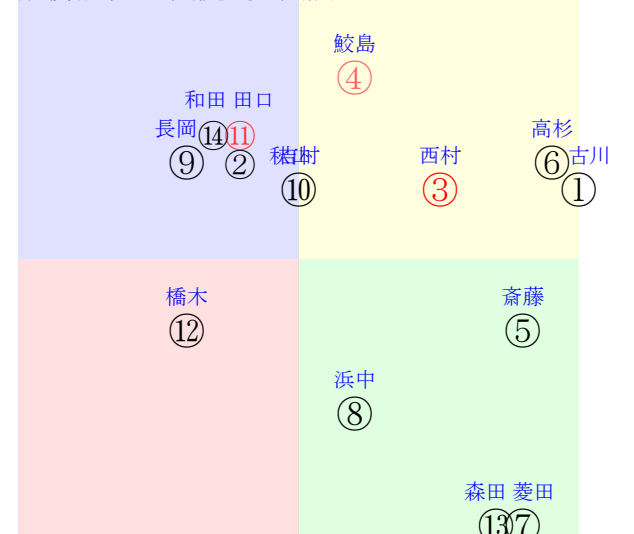

成績結果:前半(横)-後半(縦)