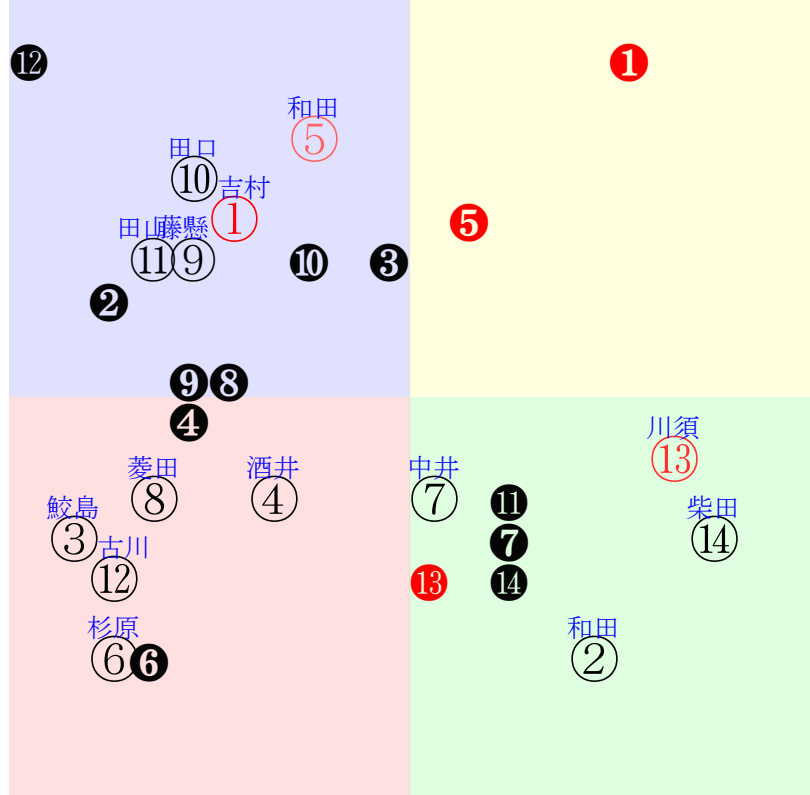

202509280912阪神12R2000ダ2勝三上定量