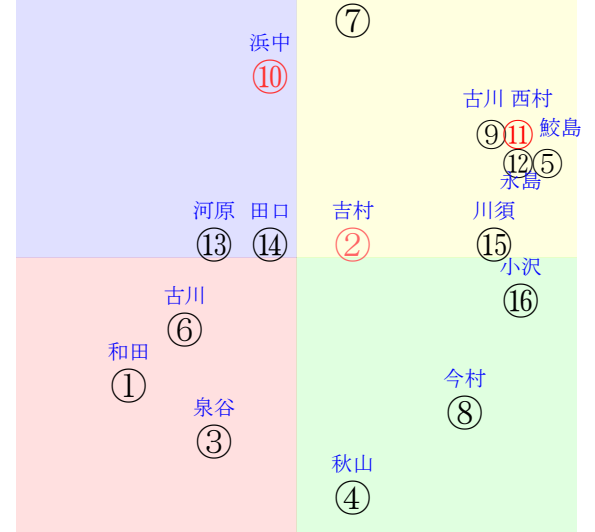

202509280906阪神06R1200ダ1勝三上定量

人気:⑪⑩②⑬⑦⑮調教:⑬⑬⑬⑧⑫⑥  
賞金:③⑬⑮⑭⑬⑫裏金:③⑬⑮⑭⑬⑫  
前半:⑫④⑮⑪⑬⑮後半:③⑬⑧⑫⑩②  
枠不:⑤⑫ 6.13.②③展不:④⑮⑤⑩⑫⑨  
空抵:10.3.2.5.9.14.指数:⑫⑬⑧⑩④⑦  
血統:騎手:

直前調教偏差値:前半(横)-後半(縦)

成績結果:前半(横)-後半(縦)高杉

含水率4.5 1013.1hPa --mm 28.3℃ 湿度50% 風速4.7m/s(k) 最大瞬間風速6.9m/s(k) 不快指数76  
[+追風][-向風]:ゴール前-4.5m/s コーナー-1.4m/s  
121 113 117 120 118 126