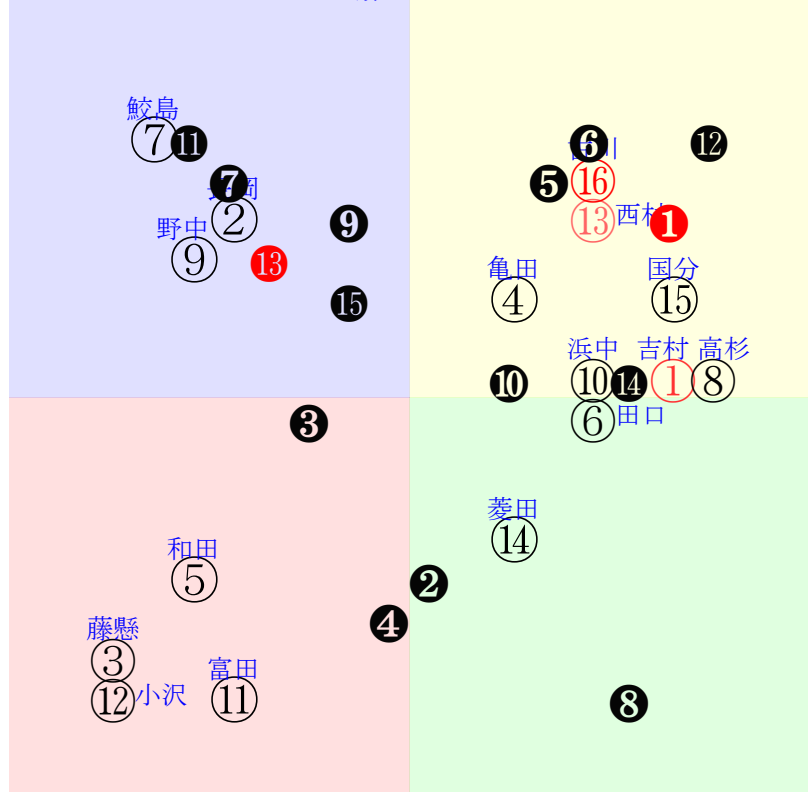

202509280910阪神10R1800ダ3勝三上定量