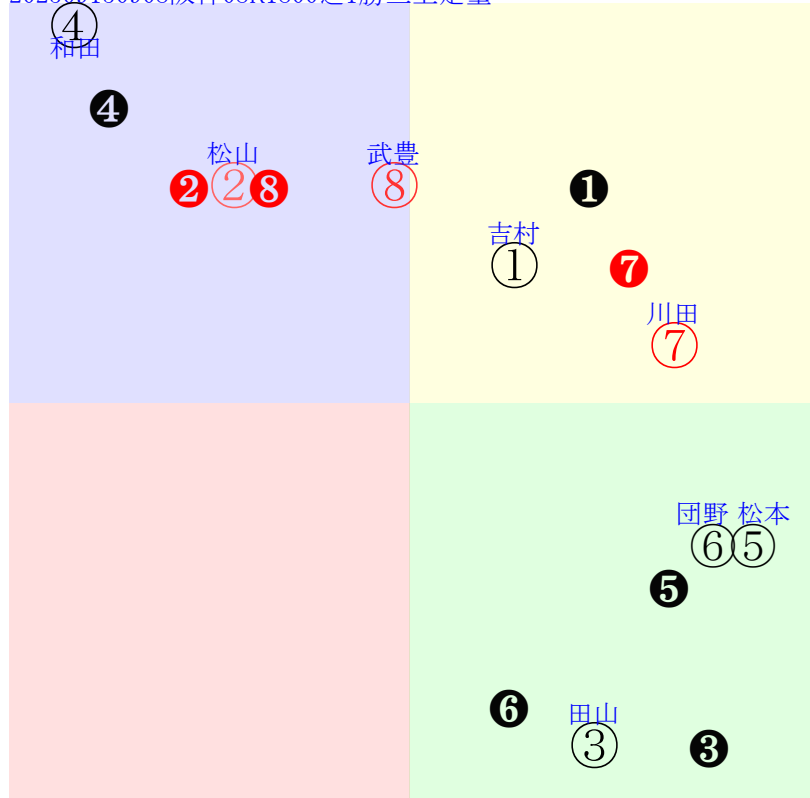

202509150908阪神08R1800芝1勝三上定量