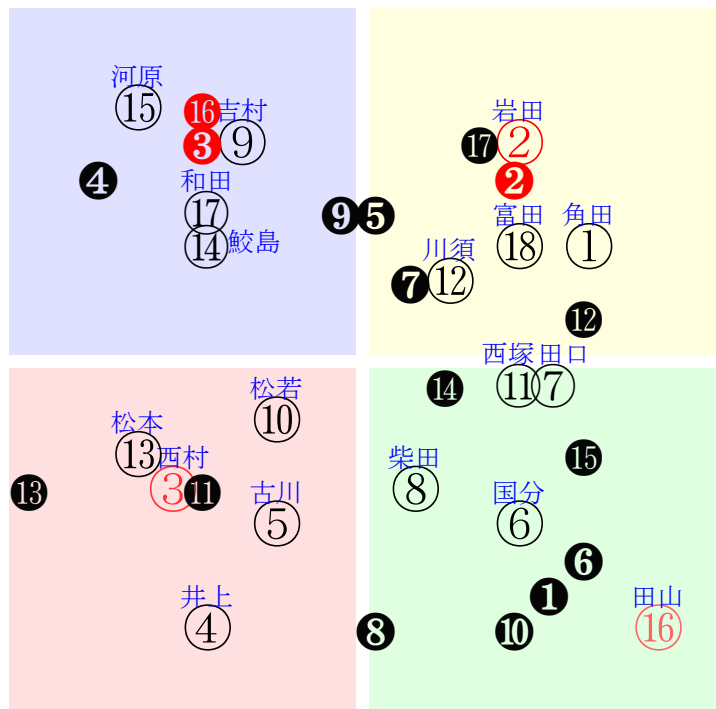

202509150906阪神06R2200芝未三歳馬齢

人気:②③⑬⑨⑱①調教:⑭⑱⑧⑦⑮⑥
賞金:裏金:
前半:⑬①⑦②⑱⑥後半:⑮⑨②⑰⑭⑱
枠不:2.16.9.①⑦⑩展不:⑬②⑱⑮⑥⑧
空抵:2.16.11.⑱⑫⑤指数:②⑱⑮⑬⑦⑫
血統:騎手:

直前調教偏差値:前半(横)-後半(縦)

成績結果:前半(横)-後半(縦)