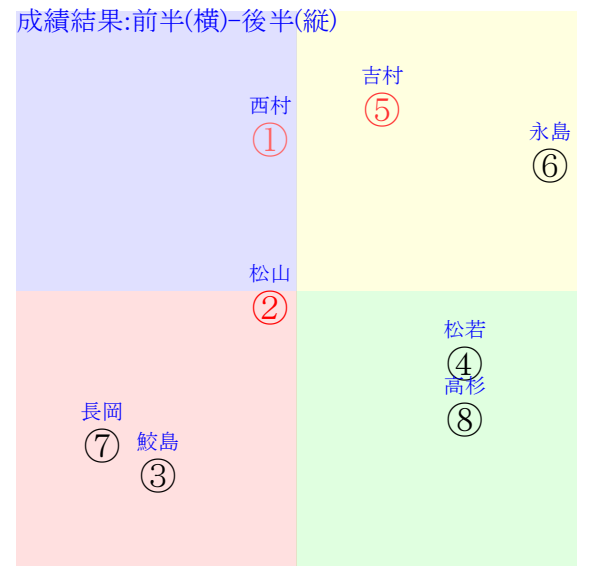

202509150902阪神02R1600芝未二歳馬齢

人気:②⑤①⑥⑧④調教:⑤④⑥②①⑦
 賞金:裏金:
 前半:②①⑥③⑧⑤後半:⑦⑤④⑥②③
 枠不:②⑧⑥③④①展不:①②6.5.③⑧
 空抵:8.④⑦①②③指数:⑤③⑥①②④
 血統:騎手:

単勝⑥670円
 複勝⑥240円
 複勝⑤160円
 複勝①220円
 馬連⑤⑥880円
 ワイド⑤⑥330円
 ワイド①⑥460円
 ワイド①⑤290円
 馬単⑥⑤2100円
 3連複①⑤⑥950円
 3連単⑥⑤①7780円

直前調教偏差値:前半(横)-後半(縦)

成績結果:前半(横)-後半(縦)

含水率12.0 1009.0hPa --mm 28.9℃ 湿度82% 風速3.6m/s) 最大瞬間風速5.3m/s) 不快指数81
 [+追風][-向風]:ゴール前-3.4m/s コーナー-1.1m/s
 127 117 125 126 125 115 107 112

| 20250915阪神3R | | 1050発走 | 2000芝未二歳馬齢 | 賞金560 | 1角まで340m 直線357m 坂1.8m | 前R | 次R |
|--------------|-------------------------------------|---|------------------------|--|-----------------------|-----|-------|
| 1① | コロナドブリッジ社 | 2人1着2.9 | 0.00%0.00% | 西村淳55←亀田温② 亀田温③ | 西村淳=0 | 庄野 | 馬主--- |
| 39 8w | 栗坂58-57馬⑤ 栗坂39-37馬⑥ 栗坂63-56馬③ | 1w小⑦0719二未10①275 18芝1差54-58L58-37 ①①①②0:-1a00w10D55 | 小ダ42-52馬 | 初小④0706二新9⑤311 18芝10差59-58L47-0 ④①②③1:-2a00w9D55 | 小ダ00-00馬 栗坂64-66一③ | - | - |
| 2② | ジーモンスター社 | 4人3着14.6 | 0.00%0.00% | 岩田康55←岩田康⑤ | 岩田康=0 | 佐藤悠 | 馬主--- |
| 30 2w | 栗P00J40馬④ | 初名④0831二新14⑩336 16芝15差41-57L44-0 ⑦⑩①⑤*:a00w13D55 | 栗坂c7-74末 栗W49-56一⑰ | - | - | - | - |
| 3③ | サウンドラッシュ社 | 5人5着68.1 | 0.00%0.00% | 松山弘55←松山弘⑦ | 松山弘=0 | 安達 | 馬主--- |
| 24 2w | 栗坂39-48強 | 初名④0831二新14⑩336 16芝19差47-51L44-0 ⑬⑧⑧⑦*:a00w13H55 | 栗坂32-32末 栗坂55-51強④ | - | - | - | - |
| 4④ | マイネルホウセン社 | 3人4着3.8 | 0.00%0.00% | 川田将55←吉村誠④ | 川田将=0 | 清水久 | 馬主--- |
| 0 3w | 栗坂50-55馬 | 初名②0824二新5①360 20芝8差44-46L0-0 ③④④④0:1a00w14G54 | 栗坂e3-96馬② 栗W59-50馬⑫ | - | - | - | - |
| 5⑤ | シーズザスローン社 | 1人2着1.7 | 0.00%0.00% | 武豊55←戸崎圭② 戸崎圭③ | 武豊=0 | 松永幹 | 馬主--- |
| 53 9w | 栗坂b8-82強 栗坂96-56馬 栗W28-38馬⑤ | 3w福⑤0712二未10①207 18芝1差51-61L52-45 ⑨⑤⑤②1:0a00w11F55 | 栗坂63-68馬④ 栗坂44-44馬 | 初東⑤0621二新12④289 18芝5差53-63L76-0 ⑦⑥⑥③0:0a00w13F55 | 栗W18-09馬 栗W43-52一③ | - | - |