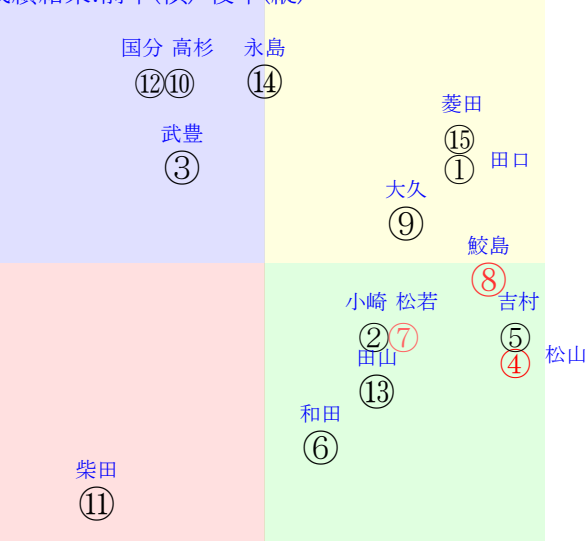

202509150912阪神12R1400ダ1勝三上定量

人気:④⑧⑦⑩①⑩①調教:③⑦⑩⑩②⑨
 賞金:⑥⑩④⑩⑩⑩⑩裏金:⑥⑩④⑩⑩⑩⑩
 前半:④⑤④⑩⑩⑩⑩後半:⑩③⑧⑩⑩①
 枠不:⑨⑩⑧⑦.4.6.展不:④⑤⑨⑩⑩①
 空抵:⑩④④⑦⑩①②指数:⑧⑤③①⑩⑩
 血統:騎手:

単勝⑩580円 ワイド①④1340円
 複勝⑩250円 ワイド①⑤3330円
 複勝⑩580円 馬単④⑩8960円
 複勝①350円 3連複①④⑤18740円
 枠連88:5330円 3連単④⑤①80590円
 馬連④⑤5970円
 ワイド④⑤1790円

直前調教偏差値:前半(横)-後半(縦)

成績結果:前半(横)-後半(縦)

含水率3.9 1007.9hPa --mm 29.8℃ 湿度76% 風速4.1m/s) 最大瞬間風速6.3m/s) 不快指数82
 [+追風][-向風]:ゴール前-3.9m/s コーナー-1.2m/s
 123 113 118 123 123 120 127