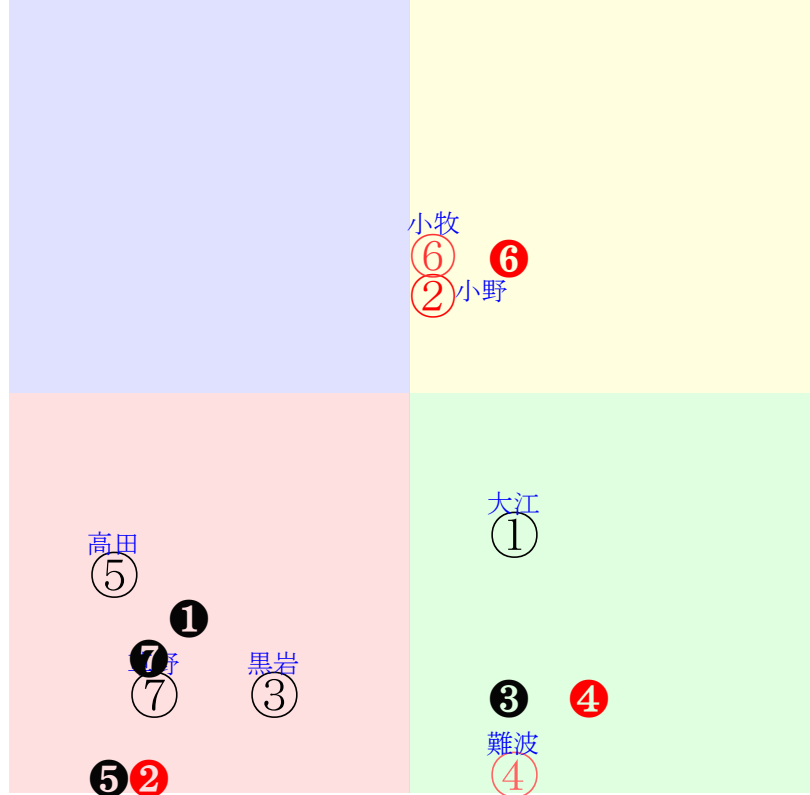

202509150901阪神01R2970 未障3定量