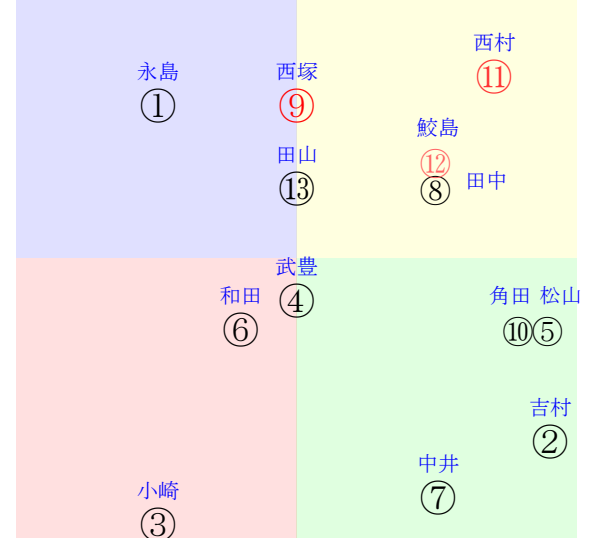

成績結果:前半(横)-後半(縦)