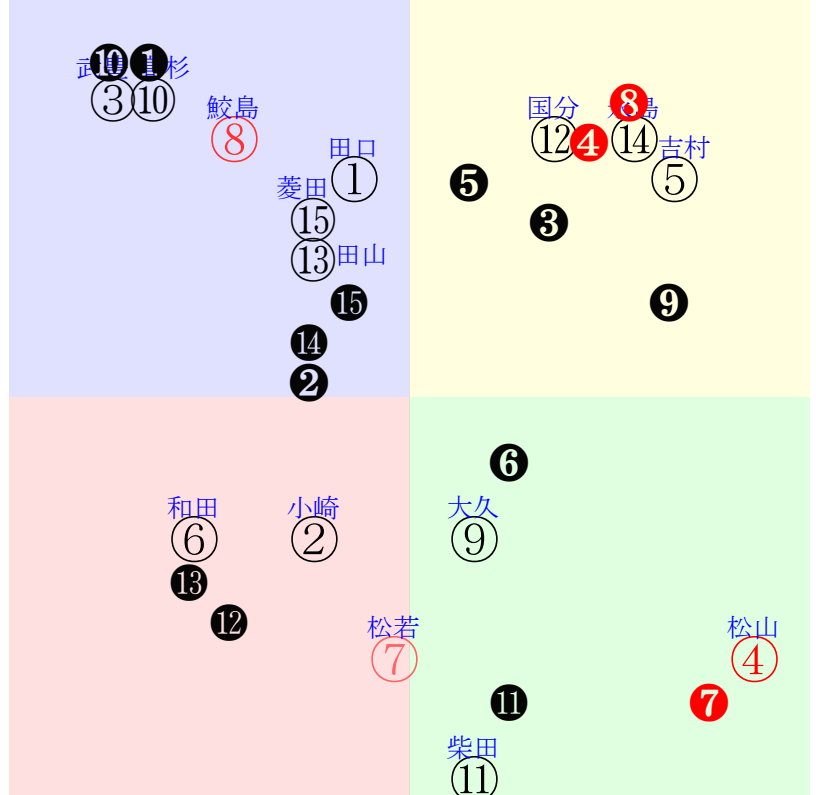

202509150912阪神12R1400ダ1勝三上定量

人気:④⑧⑦⑩①⑩①調教:③⑦⑩⑩②⑨
賞金:⑥⑩④⑩⑩⑩⑩裏金:⑥⑩④⑩⑩⑩⑩
前半:④⑤④⑩⑩⑩⑩後半:⑩③⑧⑩⑩①
枠不:⑨⑩⑧⑦.4.6.展不:④⑤⑨⑩⑩①
空抵:⑩④④⑦⑩①②指数:⑧⑤③①⑩⑩
血統:騎手:

単勝⑩580円 ワイド①④1340円
複勝⑩250円 ワイド①⑤3330円
複勝⑩580円 馬単④⑩8960円
複勝①350円 3連複①④⑤18740円
枠連88:5330円 3連単④⑤①80590円
馬連④⑤5970円
ワイド④⑤1790円

直前調教偏差値:前半(横)-後半(縦)