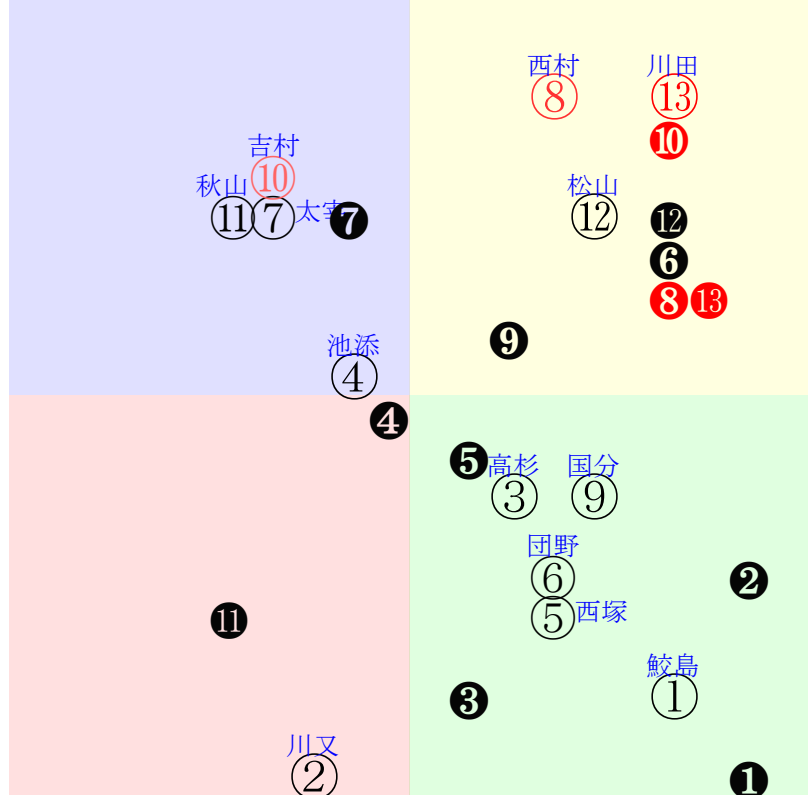

202509150909阪神09R1200ダ2勝三上定量

人気: ⑬⑧⑩⑫⑥① 調教: ⑥①⑩⑫⑤⑪
賞金: ⑪⑬⑫⑩⑨⑧ 裏金: ⑪⑬⑫⑩⑨⑧
前半: ⑬①⑨⑫⑤⑥ 後半: ⑧⑬⑫⑦⑩⑪
枠不: ②④⑤⑥⑪⑫ 展不: ⑬⑥④①⑨⑫
空抵: 6. ⑨①②③④ 指数: ⑫⑬⑧⑩④⑨
血統: 騎手:

単勝⑬170円 ワイド⑩⑬260円
複勝⑬110円 ワイド⑩⑫720円
馬単⑬⑫1170円
複勝⑩160円 3連複⑩⑫⑬1500円
枠連88:820円 3連単⑬⑫⑩4840円
馬連⑫⑬950円
ワイド⑩⑬350円

直前調教偏差値:前半(横)-後半(縦)

成績結果:前半(横)-後半(縦)

含水率3.9 1007.8hPa --mm 30.2℃ 湿度74% 風速4.4m/s 最大瞬間風速7.0m/s 不快指数82
[+追風][-向風]:ゴール前-4.2m/s コーナー-1.3m/s
123 106 117 122 122 122