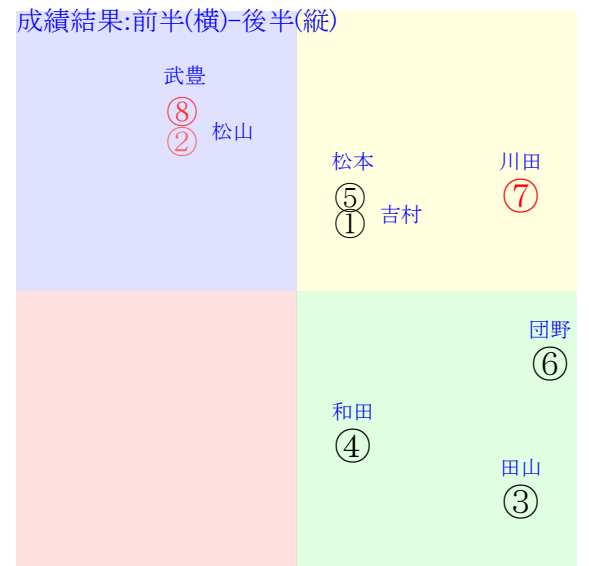

成績結果:前半(横)-後半(縦)