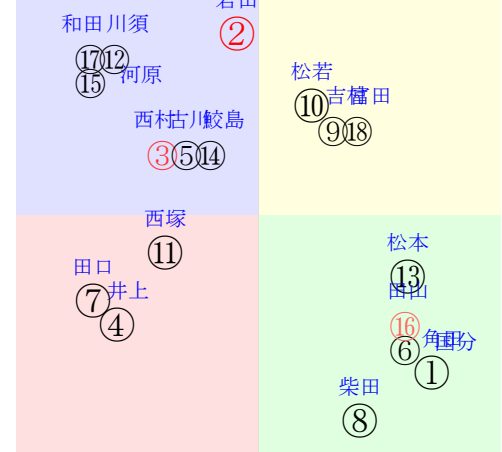

20250915阪神6R		1240発走		2200芝未三歳馬齢		賞金560		1角まで540m 直線357m 坂1.8m		前R	次R
1①	オニムシャ社	6人15着14.8	0.00%0.00%	角田和57-角田和⑧和田陽⑩和田陽④和田陽④	角田和=0	松永幹	馬主---				
34	栗W36-49-①	4w名④0831三未18④325 20芝3差64-54L51-58 ②①①③*:a00w13H57	栗坂56-53末⑧ 栗坂34-28馬 栗坂47-59一	2w札④0803三未14⑧305 15芝23差61-34L39-51 ②③⑤①1:-4a00w13G54	函W38-35馬	2w函②0720三未14③291 18芝5差72-39L61-67 ②①①④-1:-4a00w14G54	函W65-53馬	初函⑦0705三未9⑦276 18芝6差74-39L47-47 ⑧①①④-1:-2a00w16G54	函W43-36G 函W29-13馬 函W59-49-①		
1②	アスクモンタレヴ社	1人1着1.9	0.00%0.00%	岩田康57-岩田望②西塚洗②松若風②岩田康③	岩田康=0	梅田智	馬主---				
54	栗坂16-11馬	2w阪②0907三未16①300 20芝3差58-62L0-55 ⑩④④②-1:-2ae4w13F57	栗坂32-41馬 栗坂15-13馬	2w名②0824三未15②348 20芝1差56-60L83-50 ⑤③②②0:-2a00w14G56	栗坂43-42馬 栗坂55-62馬 栗坂44-36馬	2w名⑥0810三未14②328 20芝1差55-63L56-58 ②⑦⑤②-1:-1a00w10G57	栗坂36-28馬 栗坂50-51馬 栗坂38-28馬	初名②0727三未11⑥319 22芝1差59-55L66-58 ⑨②②③0:-2a00w13G57	栗坂38-38馬 栗坂25-21馬 栗坂23-23馬		
2③	ブルースパローズ社	2人10着5.1	0.00%0.00%	西村淳57-佐々木⑩西村淳⑧	西村淳=0	中内田	馬主---				
32	栗W15j29直③ 栗坂55-57馬	22w札⑤0809三未15④243 20芝16差39-45L62-58 ⑨②②①1:1a00w14D57	函W00-14-⑦ 栗W00-22-④ 栗坂54-57馬④	初阪②0302三未16⑥131 20芝5差42-65L64-44 ④②③③②:2a33w14E57	栗坂96-79馬 栗W52-51直④	-	-	-	-		
2④	オラリオン社	16人16着191.6	0.00%0.00%	井上敏57-和田陽⑩和田陽⑧藤懸貴⑩和田竜④	井上敏=0	高橋一	馬主---				
12	栗W36j31強 栗W34j42馬 栗W54j57強⑬	3w札②08241勝13②259 20芝39差42-30L54-58 ④⑨⑬⑬2:1a00w14F55	函W61-59-①① 函W50-50馬⑩	11w札④0803三未16②298 20芝14差32-59L59-51 ⑦⑩⑩⑧0:7a00w13F54	函W53-52-①⑥ 函W44-40G 函W47-49強⑬	4w京⑦0517三未16⑩236 24芝10差44-50L45-35 ⑨⑩⑧⑩0:1a00w9F57	栗坂d3-98末② 栗坂d1-83馬 栗W50-57-⑫	初阪⑥0413三未15⑤①68 18芝40差59-35L58-46 ⑧④⑥④0:-3aj5w6F57	栗W33-43稍② 栗坂d2-56馬 栗W51-49-⑨		
3⑤	ヴォイスオブゼウス	11人8着55.1	0.00%0.00%	古川奈54-坂井瑠④坂井瑠⑧坂井瑠②坂井瑠④	古川奈=0	矢作	馬主---				
32	1w	7w阪②0907三未16⑤300 20芝20差47-41L0-55 ④①②④0:1a16w13G57	栗坂48-50馬③ 栗坂32-29馬 栗坂53-52馬②	2w小⑧0720三未18①268 20芝6差50-58L55-59 ⑨⑨⑨⑧0:0a00w9G57	小ダ50-48馬	10w小④0706三未18③311 20芝0差55-60L38-57 ④④③②2:-3a00w9G57	栗坂35-27馬 栗坂23-19馬 栗坂59-58叩①	初京②0427三未14②207 20芝4差56-56L67-45 ⑦⑤③④0:-1a00w8G57	栗坂52-49馬⑤ 栗坂34-23馬		
3⑥	ハリアシオン社	13人13着62.9	0.00%0.00%	国分恭55-高杉吏⑧武豊⑤幸英明④和田竜③	国分恭=0	西園正	馬主---				
27	栗坂49-49馬	2w名②0824三未17④360 14芝11差57-42L31-40 ⑦⑤⑦⑧2:-2a00w14F54	栗坂52-44馬	3w名⑥0810三未16⑤313 16芝3差63-38L62-49 ⑥②②⑤-3:-1a00w10F55	栗坂47-51馬	5w小⑦0719三未16⑦268 18芝4差63-43L45-34 ⑤①①④2:-3a00w10F55	栗坂48-44馬⑩ 栗坂60-48馬⑩ 栗坂60-58-①	初阪③0614三未18③250 16芝11差58-40L50-67 ④②④③-2:-6a00w12E55	栗坂64-62-① 栗坂47-45馬		
4⑦	スーパーチャンド社	12人17着55.2	0.00%0.00%	田口貫55-団野大⑦団野大⑧松山弘④松山弘④	田口貫=0	西村	馬主---				
36	栗坂49-56馬⑤	5w名④0831三未16⑦315 18芝7差61-49L77-52 ⑩④④⑦*:a00w3G55	栗坂47-56末 栗坂05-13馬 栗坂64-52末	16w名①0726三未16⑤321 18芝9差53-52L48-49 ⑨③③⑧0:-4a00w2G55	栗坂31-40馬 栗坂49-52強	1w阪②0330三未12④117 18芝17差54-50L62-50 ③⑥⑥④0:0a96w7G55	-	初阪⑧0323三未11⑤168 18芝13差34-62L62-54 ⑩①①④1:6a29w5G55	-		
4⑧	ラムセスノムズ社	17人18着360.8	0.00%0.00%	柴田裕52-河原田⑩古川吉⑩高杉吏④高杉吏⑥	柴田裕=0	梅田智	馬主---				
13	栗坂53-53馬 栗坂36-32馬 栗坂46j55一	18w阪⑥0622三未18⑦279 16芝18差51-44L59-48 ⑦⑧⑧①1:-1a00w12H51	栗坂41-44馬 栗坂55-39馬⑨ 栗坂44-45馬	3w京⑤0215三未16④66 14芝32差50-31L57-57 ①⑧⑨⑩0:0a53w5H55	栗坂48-58強 栗坂50-43-⑬	4w名⑧0125三未16⑩137 16芝26差59-33L38-44 ⑤④④④-2:-3a71w14H54	栗坂49-54馬 栗坂40-52馬 栗坂40-51馬⑦	初京⑧1222三未14②88 18芝10差65-49L43-0 ④①①⑥0:-7ah6w*H53	栗坂32-31馬 栗坂46-59馬		
5⑨	ショウナンマハト社	4人4着12.5	0.00%0.00%	吉村誠54-吉村誠⑤吉村誠⑤吉村誠⑤鮫島駿⑦	吉村誠=0	清水久	馬主---				
35	栗坂34j30馬	2w名②0824三未15⑥348 20芝5差45-63L83-50 ⑦⑨⑦⑤0:0a00w14H54	栗坂42-50強	3w名⑥0810三未14②328 20芝4差49-57L56-58 ⑤⑨⑨⑤0:0a00w10H54	栗W00-00馬⑧ 栗坂46-49馬	7w小⑦0719三未18⑤271 20芝11差40-57L49-54 ⑤⑩⑨⑨-1:1a00w10H54	栗坂41-49馬 栗坂53-46馬 栗坂44-48馬	初京⑩0525三未14④201 22芝13差46-51L51-45 ②①①⑦1:4a00w13G55	栗坂61-50馬		
5⑩	ボナベティアスク社	14人3着104.4	0.00%0.00%	松若風55-川須榮⑩川須榮④岩田康⑧西塚洗③	松若風=0	梅田智	馬主---				
18	栗坂40j38馬 栗坂64j66馬① 栗坂35-26馬	2w名④0831三未16⑩315 18芝16差46-48L77-52 ⑩⑩⑦①*:a00w3G55	栗坂64-64一 栗坂38-35馬	2w名⑦0816三未18④329 22芝15差58-32L73-55 ②②②④0:-4a00w13G55	栗坂39-35稍	24w名③0802三未14③352 20芝8差49-56L74-56 ⑥⑨⑧⑧0:2a00w13G55	栗W05-18強 栗坂67-63強⑩ 栗坂53-46馬	初京⑤0215三未14③94 20芝19差57-37L68-67 ②③③③0:-2ae6w11G54	栗坂33-39末②		
6⑪	シュパネットダイヤ	7人14着21.0	0.00%0.00%	西塚洗54-川田将⑥パデル④坂井瑠⑧シュタ③	西塚洗=0	吉村	馬主---				
39	栗坂40-44馬	3w名③0830三未15④325 22芝8差56-49L60-50 ③④④⑥1:-2ab4w13F55	栗坂44-43馬 栗坂44-44馬	5w名④0803三未18③370 20芝8差41-44L61-56 ⑥④④④1:-4a00w12F55	栗坂59-55馬④	38w小①0628三未16②284 17芝20差54-48L54-59 ⑨⑥⑤⑧0:-1a00w6F55	栗W50-54末 栗E50-13ゲ 栗W46-48強③	初京①1005二未8④244 18芝9差38-60L63-57 ③⑥⑥③0:1a92w10F55	栗坂65-68馬 栗坂47-46馬		
6⑫	マッソーネロッソ社	10人5着29.9	0.00%0.00%	川須榮55-川須榮⑤川須榮③川須榮⑦田山旺⑩	川須榮=0	中尾秀	馬主---				
36	1w	2w阪②0907三未16⑧300 20芝10差53-53L0-55 ③③⑥⑤0:0a47w13F55	栗坂43-41馬②	3w名②0824三未15⑦348 20芝1差62-51L83-50 ④①①③-1:-3a00w14F55	栗坂66-58馬 栗坂42-42馬	2w名③0802三未14③352 20芝7差40-60L74-56 ⑤②①⑦0:6a00w13F55	栗坂45-34馬	初小⑦0719三未16④268 18芝10差50-46L45-34 ⑩⑨⑩①2:0a00w10F52	栗坂55-51末③ 栗坂19-22馬 栗坂58-53馬		
7⑬	ウールワース社	18人6着429.9	0.00%0.00%	松本大54-Mデム⑩武豊⑩	松本大=0	吉村	馬主---