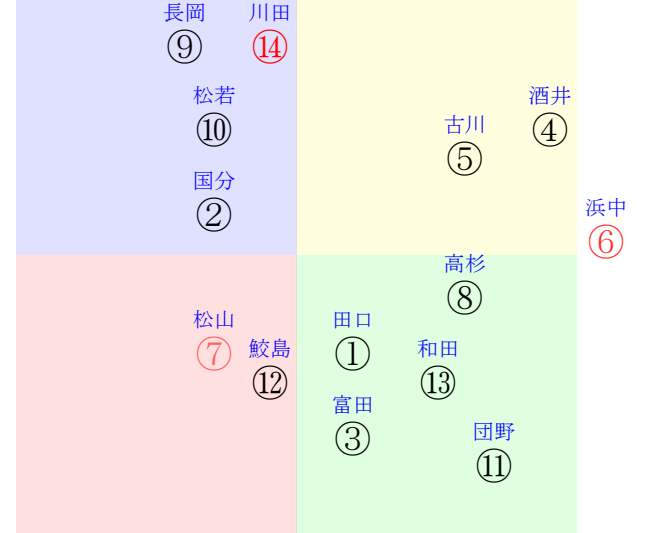

202509150911阪神11R1800ダ3勝三上ハンデ

人気:⑭⑥⑦⑨④⑬ 調教:⑤④⑬③⑥①
賞金:①②⑩⑭⑬⑫ 裏金:⑩②①⑭⑬⑫
前半:⑥④⑫②⑦③ 後半:⑭⑦⑨①⑥⑩
枠不:⑧⑥⑪.5.4.① 展不:④②⑥⑦⑩⑫
空抵:①④②③⑤⑥ 指数:⑥⑦⑨⑬④⑭
血統:騎手:

直前調教偏差値:前半(横)-後半(縦)

成績結果:前半(横)-後半(縦)

含水率3.9 1008.0hPa --mm 29.9℃ 湿度75% 風速3.7m/s0 最大瞬間風速6.7m/s0 不快指数82
[+追風] [-向風]: ゴール前-3.5m/s コーナー-1.1m/s
126 108 133 124 118 122 124 130 131