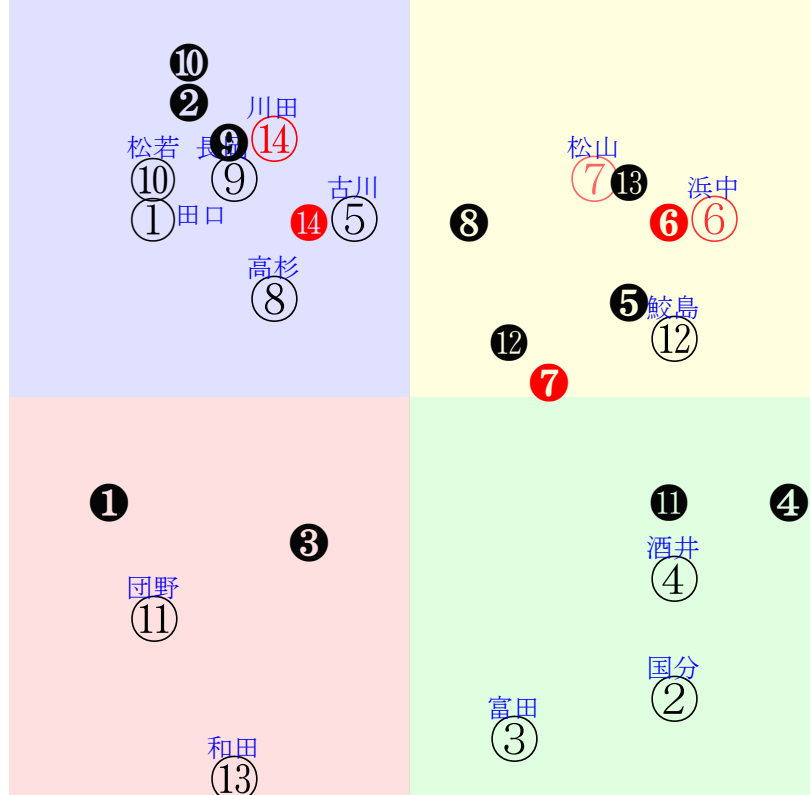

202509150911阪神11R1800ダ3勝三上ハンデ