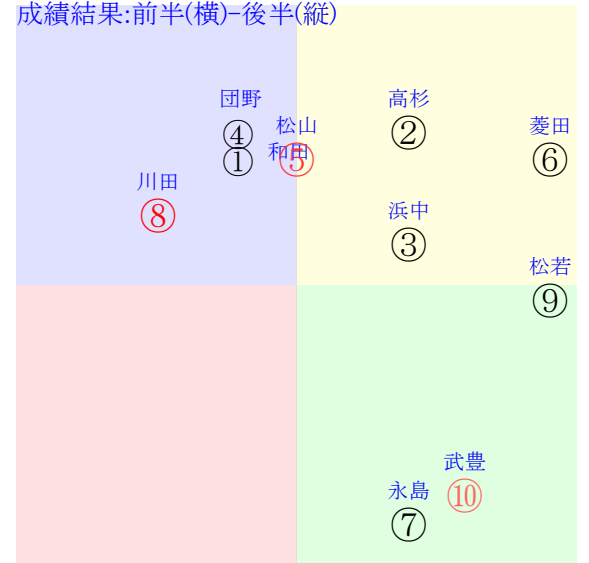

202509150905阪神05R1600芝新二歳馬齢

人気:⑧⑤⑩③①②調教:④②⑩⑦⑨⑧
賞金:裏金:
前半:①②③④⑤⑥後半:①②③④⑤⑥
枠不:①②③④⑤⑥展不:①②③④⑤⑥
空抵:①②③④⑤⑥指数:①②③④⑤⑥
血統:騎手:

単勝⑥3330円 ワイド⑤⑥1720円
複勝⑥750円 ワイド②⑤1770円
複勝②910円 馬単⑥②44570円
複勝⑤230円 3連複②⑤⑥26110円
枠連26:22120円 3連単⑥②⑤294700円
馬連②⑥24450円
ワイド②⑥4200円

直前調教偏差値:前半(横)-後半(縦)

成績結果:前半(横)-後半(縦)

高杉
②
⑩

含水率12.0 1008.4hPa --mm 30.7℃ 湿度71% 風速4.9m/s 最大瞬間風速7.7m/s 不快指数83
[+追風][-向風]:ゴール前-4.7m/s コーナー-1.5m/s
128 117 130 129 124 114 110 113