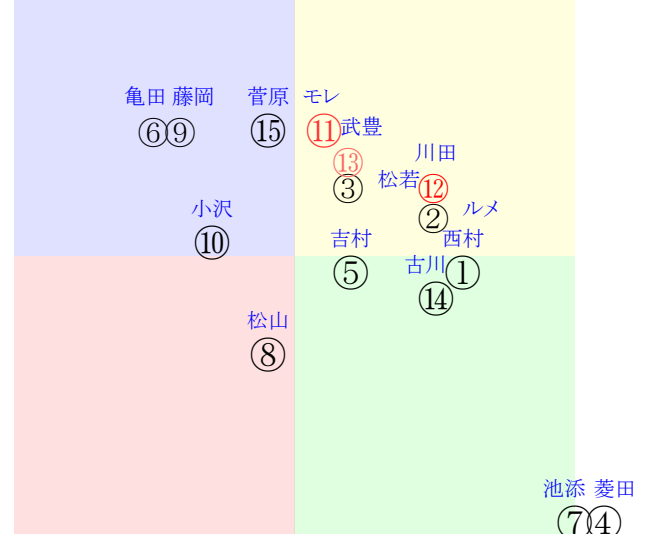

202509130911阪神11R2000芝OP三上ハンデGIII

人気:⑫⑪⑬②③⑨調教:⑨⑦⑫⑤⑥④  
賞金:⑮⑫⑧⑥⑤⑦裏金:⑩⑮⑤②⑫⑧  
前半:⑦⑨④⑫⑪③後半:⑬⑤⑮⑥④⑩  
枠不:④⑬ 8. 3. 10. 9. 展不:⑨④⑪③⑫⑦  
空抵:④⑧①②③⑤指数:⑬⑤⑫②⑪①  
血統:騎手:

単勝⑩470円  
複勝⑩180円  
複勝⑩140円  
複勝②270円  
枠連67:530円  
馬連⑩⑨910円  
ワイド⑩⑫430円  
ワイド②⑩810円  
ワイド②⑫760円  
馬単⑩⑫1830円  
3連複②⑩⑫3050円  
3連単⑩⑫②12720円

直前調教偏差値:前半(横)-後半(縦)

成績結果:前半(横)-後半(縦)

含水率11.8 1010.4hPa --mm 29.5℃ 湿度71% 風速4.0m/s) 最大瞬間風速6.9m/s) 不快指数81  
[+追風][-向風]:コーン前-3.8m/s コーナー-1.2m/s  
126 115 119 113 111 118 121 121 117 119