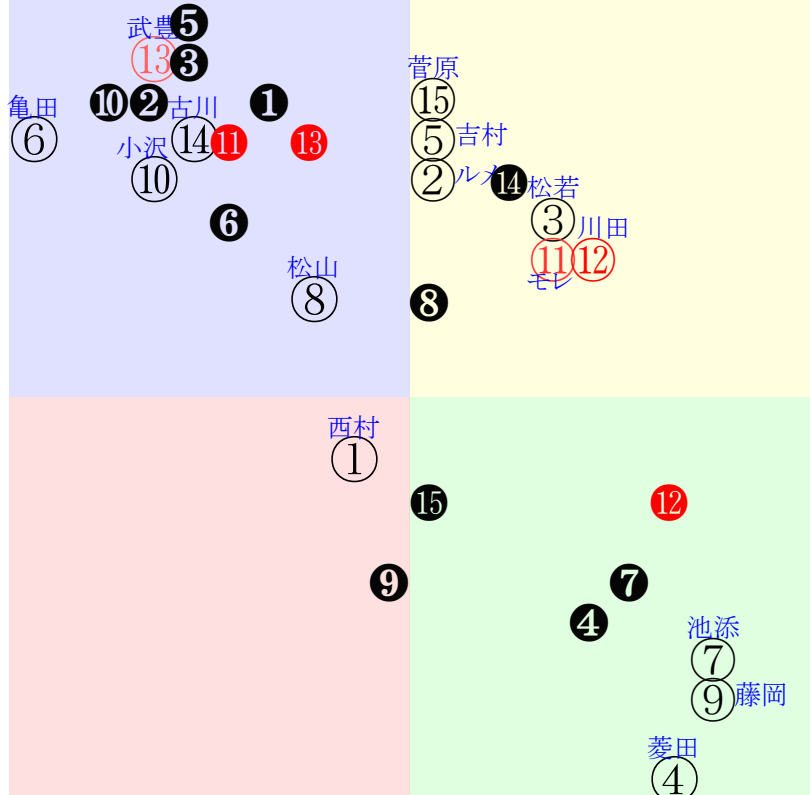

202509130911阪神11R2000芝OP三上ハンデGIII