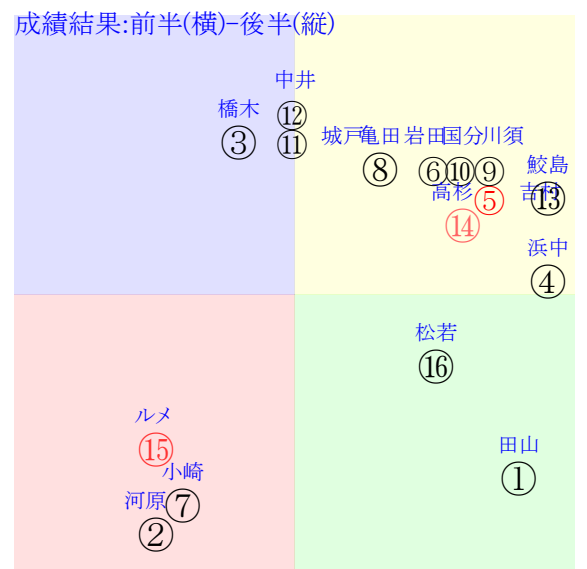

含水率6.3 1012.1hPa --mm 30.2℃ 湿度65% 風速1.1m/s(k) 最大瞬間風速1.6m/s(k) 不快指数81
[+追風][-向風]: ゴール前-1.0m/s コーナー-0.3m/s
127 110 132 126 124 125 128 131 140