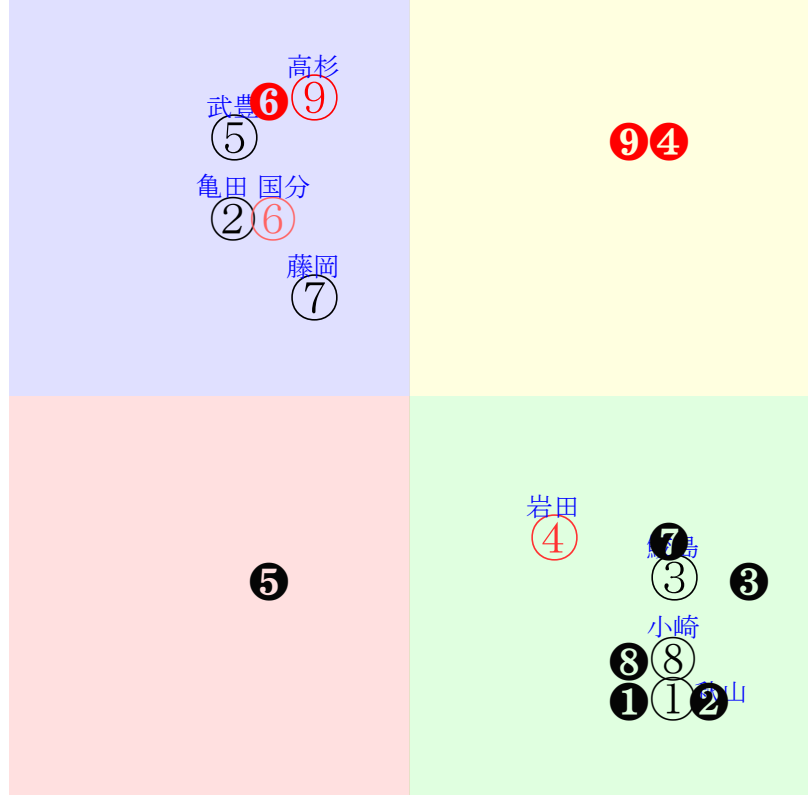

202509130910阪神10R1800ダ2勝三上定量