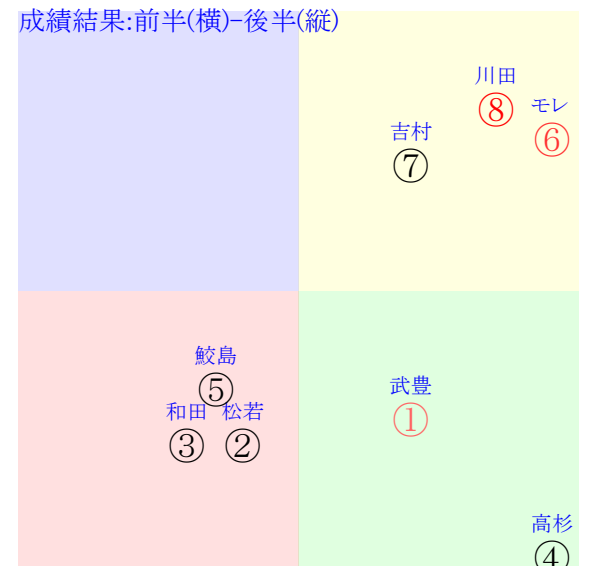

202509130902阪神02R1200ダ未二歳馬齢

人気:⑧⑥①②④⑦ 調教:⑧②①④⑥③  
 賞金:裏金:  
 前半:①⑧④②⑥⑦ 後半:⑧⑥②⑦①③  
 枠不:⑤ 7. 4. ①②⑥ 展不:④②⑧⑥⑤ 7.  
 空抵: 7. ④①②③⑤ 指数:②①⑧⑥③⑤  
 血統:騎手:

単勝⑧140円 ワイド⑥⑦940円  
 複勝⑧110円 馬単⑧⑥290円  
 複勝⑥110円 3連複⑥⑦⑧1600円  
 複勝⑦470円 3連単⑧⑥⑦3110円  
 馬連⑥⑧190円  
 ワイド⑥⑧120円  
 ワイド⑦⑧770円

直前調教偏差値:前半(横)-後半(縦)

成績結果:前半(横)-後半(縦)

含水率6.3 1012.7hPa --mm 29.8℃ 湿度68% 風速2.2m/s) 最大瞬間風速2.7m/s) 不快指数81  
 [+追風][-向風]:ゴール前-2.1m/s コーナー-0.7m/s  
 127 114 119 121 121 125

20250913阪神3R		1100発走	1800芝未二歳馬齢	賞金560	1角まで660m 直線474m 坂1.8m	前R	次R
1①	マクローリン社	5人4着96.7	0.00%0.00%	吉村誠54←加藤祥⑧	吉村誠=0	加藤公	馬主---
15 5w	栗坂37-52末⑤ 栗坂34j19馬 栗坂50-50叩⑥	初名⑤0809二新11⑨336 14芝13差45-40L51-0 ⑤⑥⑥⑧1:0a00w12G55	栗坂b3-65馬 栗W61-48叩⑩	-	-	-	-
2②	ギャラボーグ牝	2人1着2.4	0.00%0.00%	川田将55←川田将②	川田将=0	杉山晴	馬主---
10 4w	栗坂46-50馬⑦ 栗坂30-26馬 栗坂55-57馬③	初新⑥0810二新12②291 18芝3差60-58L11-0 ⑩④③②0:-2a00w11E55	栗坂13-00馬 栗坂62-64⑤	-	-	-	-
3③	ブラックコーラル社	3人3着6.9	0.00%0.00%	モレイラ55←北村友⑧	モレイラ=0	清水久	馬主---
0 12w	栗坂95j65馬 栗W46j52馬⑪ 栗W52-46強⑤	初阪④0615二新8④233 18芝17差61-31L89-0 ⑦②②⑧-1:-3a00w17D55	栗W63-58G⑨ 栗W53-52⑤	-	-	-	-
4④	ピエナブラック社	4人5着43.9	0.00%0.00%	高杉吏54←団野大⑥	高杉吏=0	荒川	馬主---
49 3w	栗坂66-62馬④ 栗坂47-45馬	初名①0823二新10⑦360 14芝13差40-45L0-110 ⑤⑥⑥⑥0:0a00w13F55	栗坂48-36馬③ 栗坂67-50⑩	-	-	-	-
5⑤	マテンロウゲイル社	1人2着1.5	0.00%0.00%	横山典55←横山典②	横山典=0	野中	馬主---
34 4w	栗坂50-49馬 栗坂53-58馬 栗坂37-43馬	初名⑥0810二新13①286 20芝2差40-64L37-0 ⑪⑪⑪②1:3a00w10E55	栗W00-22馬⑫ 栗坂27-33馬	-	-	-	-