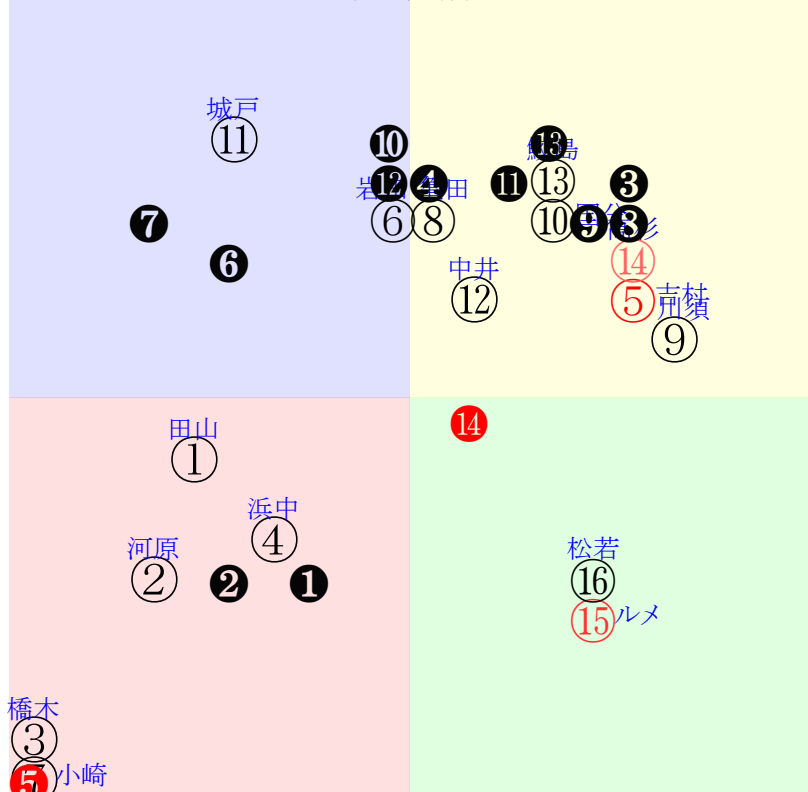

202509130904阪神04R1800ダ未三歳馬齢

人気:⑤⑮⑭⑬⑩⑥ 調教:④①⑥⑮⑧⑭
賞金:裏金:
前半:⑨⑤⑭⑮⑯⑬後半:⑪⑥⑧⑩⑬⑭
枠不:10.15. 3. 8. ⑤⑦ 展不:⑨⑭⑬⑩⑮⑯
空抵:13. ⑨⑮②①③ 指数:⑩⑤⑮⑬⑪⑭
血統:騎手: