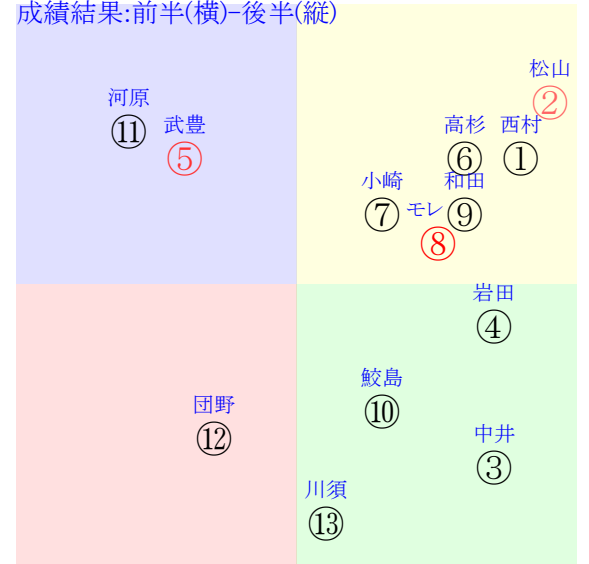

202509130906阪神06R1400ダ新二歳馬齢

人気:⑧⑤②⑩①⑬調教:⑨③⑤⑦⑧⑩
賞金:裏金:
前半:①②③④⑤⑥後半:①②③④⑤⑥
枠不:①②③④⑤⑥展不:①②③④⑤⑥
空抵:①②③④⑤⑥指数:①②③④⑤⑥
血統:騎手:

単勝②380円
複勝②180円
複勝①340円
複勝⑥710円
枠連12:1670円
馬連①②2000円
ワイド①②680円
ワイド②⑥1600円
ワイド①⑥3180円
馬単②①3090円
3連複①②⑥14330円
3連単②①⑥51910円

直前調教偏差値:前半(横)-後半(縦)

成績結果:前半(横)-後半(縦)

松山 ②
含水率6.3 1011.3hPa --mm 31.4℃ 湿度63% 風速3.1m/s) 最大瞬間風速5.3m/s) 不快指数82
[+追風][-向風]:ゴール前-3.0m/s コーナー-0.9m/s
124 106 118 124 130 126 130