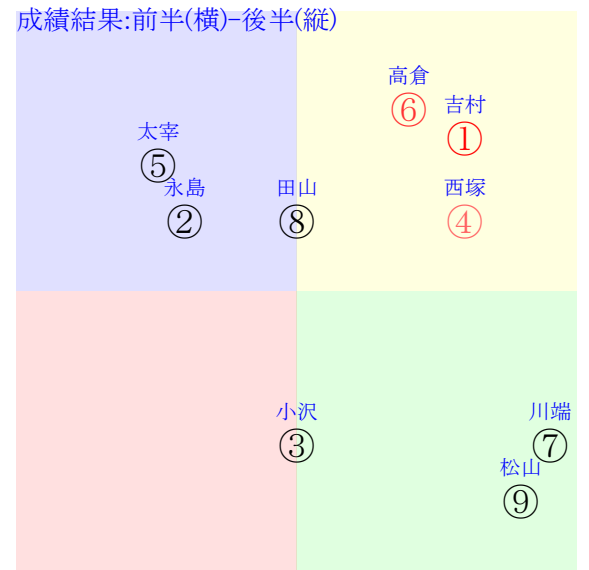

含水率13.5 1001.9hPa --mm 30.6℃ 湿度70% 風速4.0m/s 最大瞬間風速6.0m/s 不快指数82
[+追風][-向風]: ゴール前-3.8m/s コーナー-1.2m/s
125 106 116 116 116 122 126 123 122 123