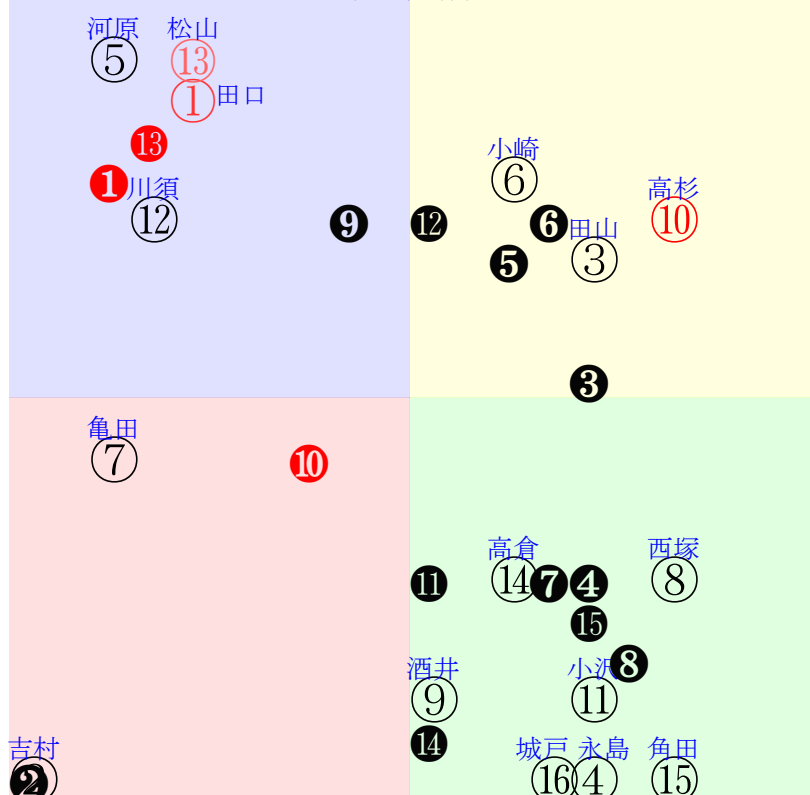

202509060903阪神3R1800ダ未三歳馬齢