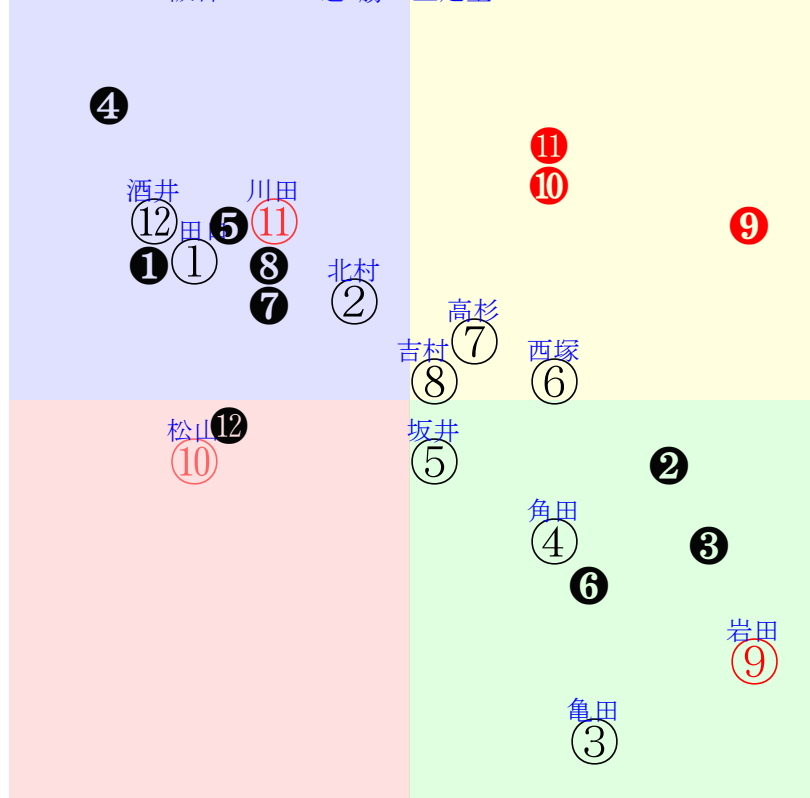

202509060910阪神10R1800芝3勝三上定量