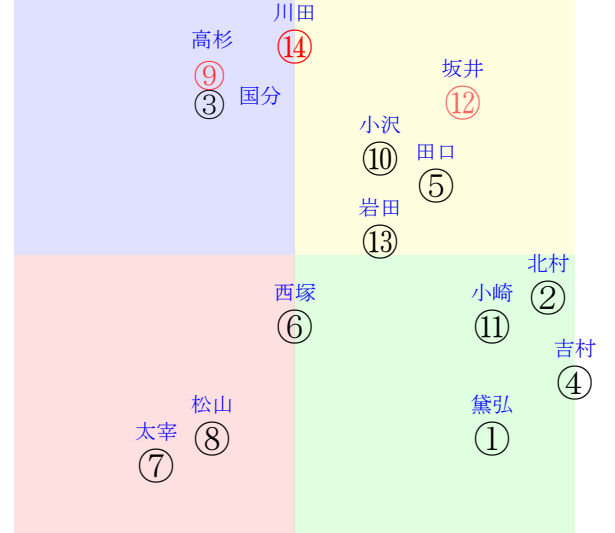

202509060911阪神11R1400ダOP三上ハテL

人気:⑭⑨⑫②①⑬ 調教:⑥①④③②⑫  
 賞金:②⑥⑬⑦⑩③ 裏金:⑩③⑬⑥②⑦  
 前半:①②⑫⑤⑪⑭ 後半:⑭①③⑨⑩⑦  
 枠不:④③ 1. 9. 13. 7. 展不:①⑫②⑤⑪⑭  
 空抵:⑫⑭⑥①②③ 指数:⑭①⑨②⑧⑫  
 血統:騎手:

直前調教偏差値:前半(横)-後半(縦)

成績結果:前半(横)-後半(縦)

含水率13.0 1002.8hPa --mm 31.1℃ 湿度61% 風速6.4m/s(k) 最大瞬間風速9.8m/s(kk) 不快指数82  
 [+追風] [-向風]: ゴール前-6.1m/s コーナー-1.9m/s  
 120 107 112 117 120 126 125