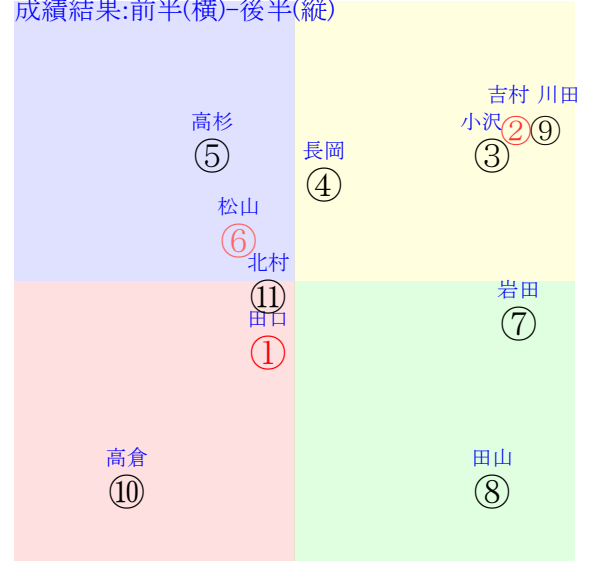

20250906阪神5R		1225発走	1400芝新二歳馬齢	賞金750	1角まで480m 直線357m 坂1.8m	前R	次R
1①	マルモリキヤスター	1人9着3.3	0.00%0.00%	田口貫55←	田口貫=0	大橋	馬主---
0	栗坂86-47馬①	-	-	-	-	-	-
?	栗W55-59一①	-	-	-	-	-	-
2②	ベネサルート牡	2人1着4.2	0.00%0.00%	吉村誠54←	吉村誠=0	渡辺	馬主---
0	栗坂95-74一	-	-	-	-	-	-
?	栗W54J52一①	-	-	-	-	-	-
3③	タナブイハチターボ	7人3着17.2	0.00%0.00%	小沢大55←	小沢大=0	大根田	馬主---
0	栗坂c4-75馬	-	-	-	-	-	-
?	栗W61-54強⑤	-	-	-	-	-	-
4④	タケウチビー牝	10人4着112.1	0.00%0.00%	長岡禎55←	長岡禎=0	深山	馬主---
0	美坂d1-b2G⑧	-	-	-	-	-	-
?	美W49-41強④	-	-	-	-	-	-
5⑤	シンゼンイセ牡	8人5着37.1	0.00%0.00%	高杉吏54←	高杉吏=0	荒川	馬主---
0	栗坂f8-93末⑤	-	-	-	-	-	-
?	栗W64-56馬	-	-	-	-	-	-
6⑥	エバイダンス牝	3人7着4.7	0.00%0.00%	松山弘55←	松山弘=0	鈴木孝	馬主---
0	栗坂82-49馬①	-	-	-	-	-	-
?	栗W51J52G⑥	-	-	-	-	-	-
6⑦	エシエックオロワ牡	6人6着11.0	0.00%0.00%	岩田望55←	岩田望=0	千田	馬主---
0	栗W06-34馬③	-	-	-	-	-	-
?	栗坂56-55馬	-	-	-	-	-	-
7⑧	サマーブリーズ牡	9人10着78.0	0.00%0.00%	田山旺52←	田山旺=0	森田	馬主---
0	栗坂41-42馬	-	-	-	-	-	-
?	栗坂46-48一⑩	-	-	-	-	-	-
7⑨	シャンデリューズ牝	4人2着5.5	0.00%0.00%	川田将55←	川田将=0	小栗	馬主---
0	栗坂36-42馬	-	-	-	-	-	-
?	栗坂60-47末④	-	-	-	-	-	-
8⑩	ファインマン牡	11人11着118.3	0.00%0.00%	高倉稜55←	高倉稜=0	前川	馬主---
0	栗W50-00内⑦	-	-	-	-	-	-
?	栗芝49J50一⑤	-	-	-	-	-	-
8⑪	エクスプロウド牡	5人8着8.1	0.00%0.00%	北村友55←	北村友=0	高橋一	馬主---
0	栗坂87-58馬	-	-	-	-	-	-
?	栗W49-52一②	-	-	-	-	-	-

202509060905阪神05R1400芝新二歳馬齢

人気:①②⑥⑨⑪⑦ 調教:⑤④③②⑪①
賞金:裏金:
前半:①②③④⑤⑥ 後半:①②③④⑤⑥
枠不:①②③④⑤⑥ 展不:①②③④⑤⑥
空抵:①②③④⑤⑥ 指数:①②③④⑤⑥
血統:騎手:

単勝②420円
複勝②170円
複勝⑨180円
複勝③370円
枠連27:1650円
馬連②⑨1350円
ワイド②⑨480円
ワイド②③1040円
ワイド③⑨1390円
馬単②⑨2750円
3連複②③⑨6080円
3連単②⑨③19840円

直前調教偏差値:前半(横)-後半(縦)

成績結果:前半(横)-後半(縦)

吉村
②
馬主

含水率13.5 1001.2hPa --mm 31.0℃ 湿度69% 風速2.9m/s) 最大瞬間風速5.5m/s) 不快指数83
[+追風][-向風]:ゴール前-2.8m/s コーナ-0.9m/s
126 112 120 118 115 113 115