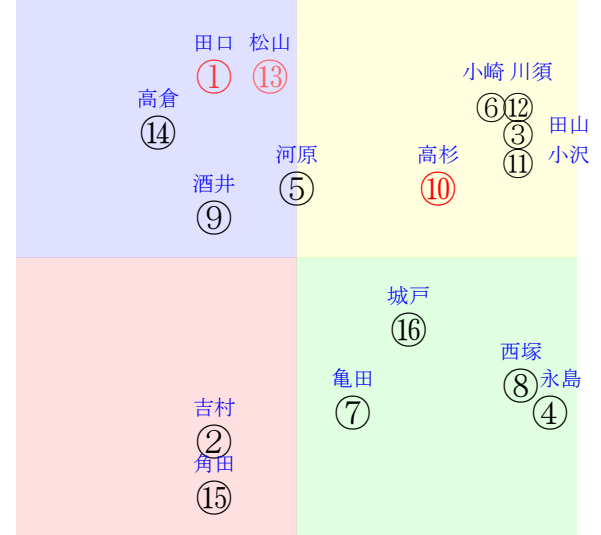

直前調教偏差値:前半(横)-後半(縦)

成績結果:前半(横)-後半(縦)

含水率13.0 1001.3hPa --mm 28.3℃ 湿度85% 風速3.4m/s 最大瞬間風速4.7m/s 不快指数81  
 [+追風][-向風]:ゴール前-3.2m/s コーナー-1.0m/s  
 128 112 130 124 127 130 130 133 129

20250906阪神5R		1225発走	1400芝新二歳馬齢	賞金750	1角まで480m 直線357m 坂1.8m	前R	次R
1①	マルモリキヤスター	1人9着3.3	0.00%0.00%	田口貫55←	田口貫=0	大橋	馬主---
0	栗坂86-47馬①	-	-	-	-	-	-
?	栗W55-59一①	-	-	-	-	-	-
2②	ベネサルート牡	2人1着4.2	0.00%0.00%	吉村誠54←	吉村誠=0	渡辺	馬主---
0	栗坂95-74一	-	-	-	-	-	-
?	栗W54J52一①	-	-	-	-	-	-
3③	タナブイハチターボ	7人3着17.2	0.00%0.00%	小沢大55←	小沢大=0	大根田	馬主---
0	栗坂c4-75馬	-	-	-	-	-	-
?	栗W61-54強⑤	-	-	-	-	-	-
4④	タケウチビー牝	10人4着112.1	0.00%0.00%	長岡禎55←	長岡禎=0	深山	馬主---
0	美坂d1-b2G⑧	-	-	-	-	-	-
?	美W49-41強④	-	-	-	-	-	-
5⑤	シンゼンイセ牡	8人5着37.1	0.00%0.00%	高杉吏54←	高杉吏=0	荒川	馬主---
0	栗坂f8-93末⑤	-	-	-	-	-	-
?	栗W64-56馬	-	-	-	-	-	-
6⑥	エバイダンス牝	3人7着4.7	0.00%0.00%	松山弘55←	松山弘=0	鈴木孝	馬主---
0	栗坂82-49馬①	-	-	-	-	-	-
?	栗W51J52G⑥	-	-	-	-	-	-
6⑦	エシエックオロワ牡	6人6着11.0	0.00%0.00%	岩田望55←	岩田望=0	千田	馬主---
0	栗W06-34馬③	-	-	-	-	-	-
?	栗坂56-55馬	-	-	-	-	-	-
7⑧	サマーブリーズ牡	9人10着78.0	0.00%0.00%	田山旺52←	田山旺=0	森田	馬主---
0	栗坂41-42馬	-	-	-	-	-	-
?	栗坂46-48一⑩	-	-	-	-	-	-
7⑨	シャンデリューズ牝	4人2着5.5	0.00%0.00%	川田将55←	川田将=0	小栗	馬主---
0	栗坂36-42馬	-	-	-	-	-	-
?	栗坂60-47末④	-	-	-	-	-	-
8⑩	ファインマン牡	11人11着118.3	0.00%0.00%	高倉稜55←	高倉稜=0	前川	馬主---
0	栗W50-00内⑦	-	-	-	-	-	-
?	栗芝49J50一⑤	-	-	-	-	-	-
8⑪	エクスプロウド牡	5人8着8.1	0.00%0.00%	北村友55←	北村友=0	高橋一	馬主---
0	栗坂87-58馬	-	-	-	-	-	-
?	栗W49-52一②	-	-	-	-	-	-