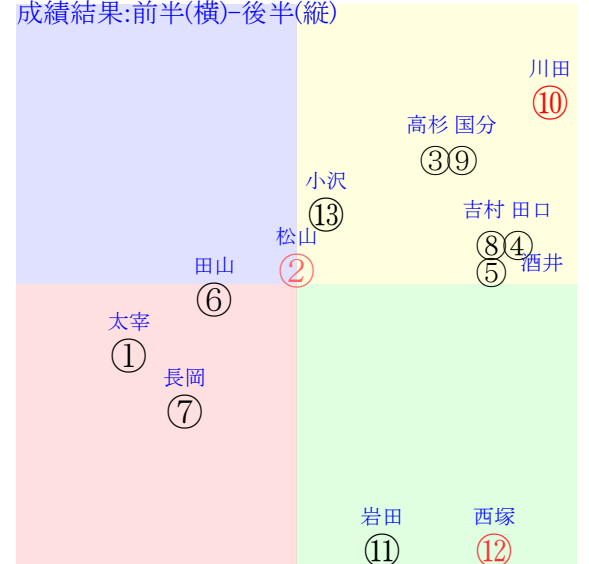

202509060906阪神06R1400ダ新二歳馬齢

人気:⑩⑫②④⑧⑪調教:⑫②⑩⑬③⑥
賞金:裏金:
前半:①②③④⑤⑥後半:①②③④⑤⑥
枠不:①②③④⑤⑥展不:①②③④⑤⑥
空抵:①②③④⑤⑥指数:①②③④⑤⑥
血統:騎手:

単勝⑩110円 ワイド③⑩790円
複勝⑩100円 ワイド③⑨9830円
複勝⑨880円 馬単⑩⑨3810円
複勝③500円 3連複③⑨⑩16590円
枠連67:790円 3連単⑩⑨③52170円
馬連⑨⑩3370円
ワイド⑨⑩1560円

直前調教偏差値:前半(横)-後半(縦)

成績結果:前半(横)-後半(縦)

松山
②
調教

③⑥⑩
⑧⑤②

含水率13.0 1001.7hPa 0.0mm 28.7℃ 湿度82% 風速6.7m/s(k) 最大瞬間風速11.2m/s(k) 不快指数81
[+追風][-向風]:ゴール前-6.4m/s コーナー-2.0m/s
124 111 117 124 129 120 121