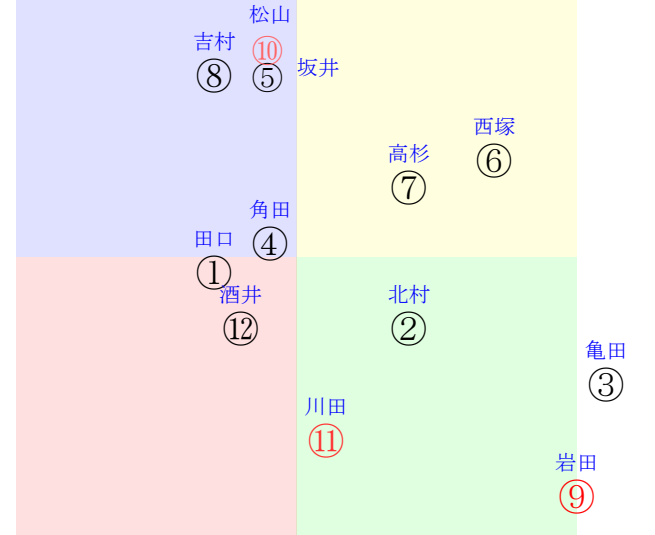

成績結果:前半(横)-後半(縦)