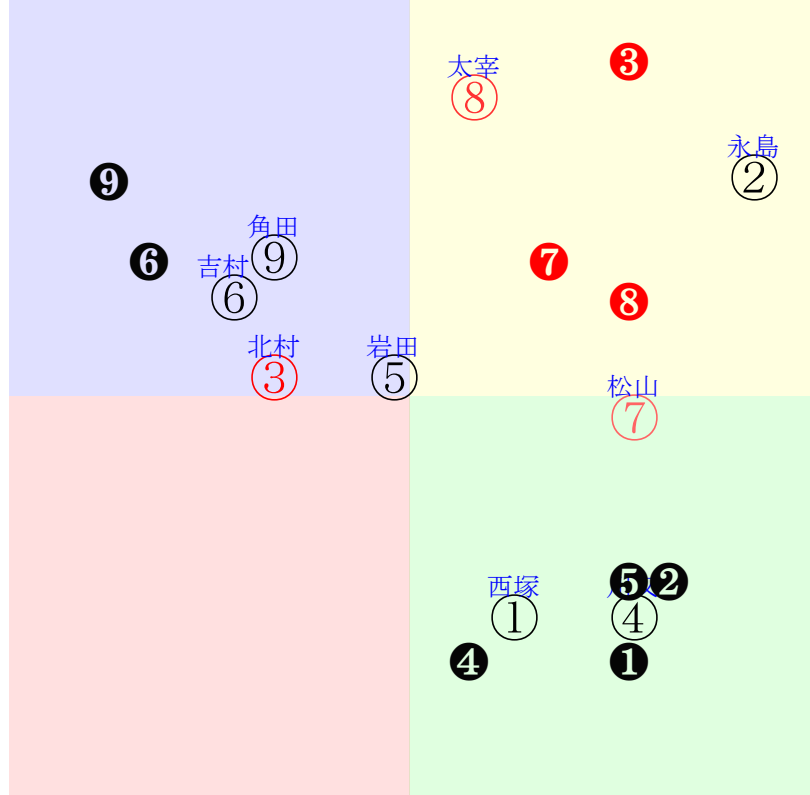

202509060909阪神09R1800ダ2勝三上定量