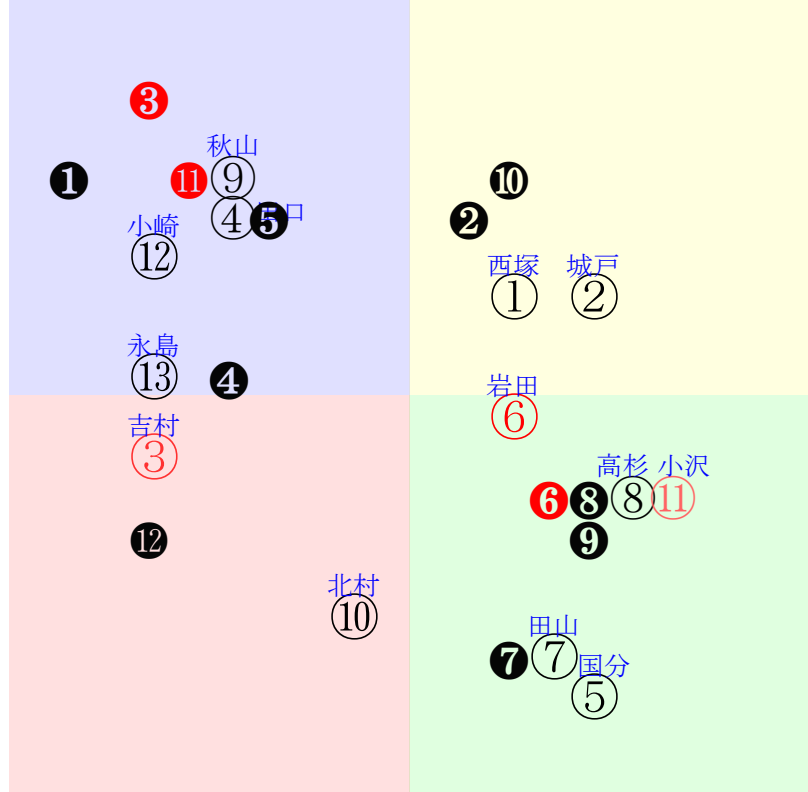

202509060907阪神07R1600芝1勝三上定量