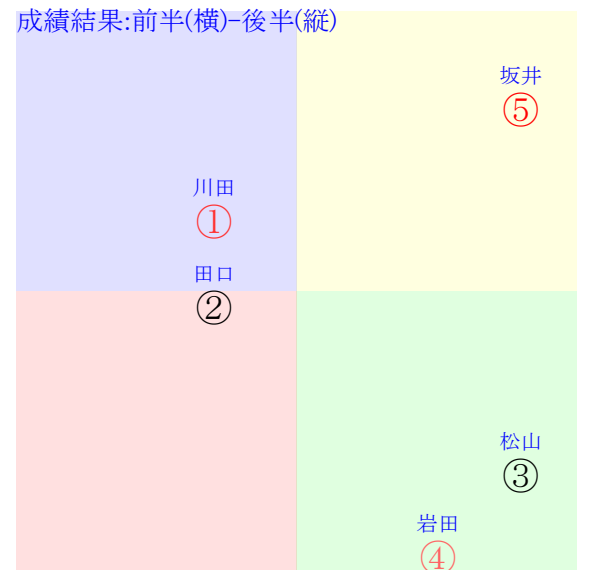

成績結果:前半(横)-後半(縦)