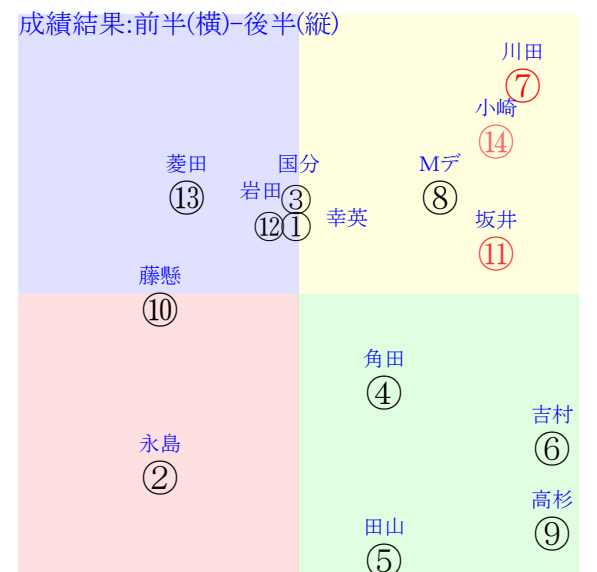

含水率1.7 1009.0hPa -mm 28.7℃ 湿度67% 風速3.7m/s 最大瞬間風速6.2m/s 不快指数79
[+追風][+向風]: ゴール前-3.5m/s コーナー-1.1m/s
128 121 139 129 127 123 130 123 129