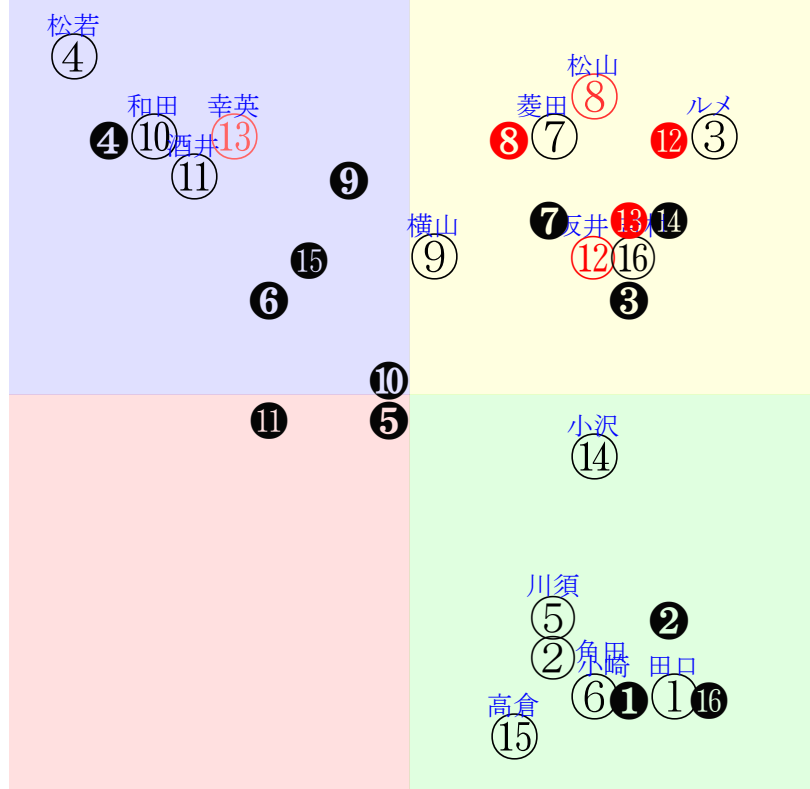

202506220910阪神10R1800ダ3勝三上定量