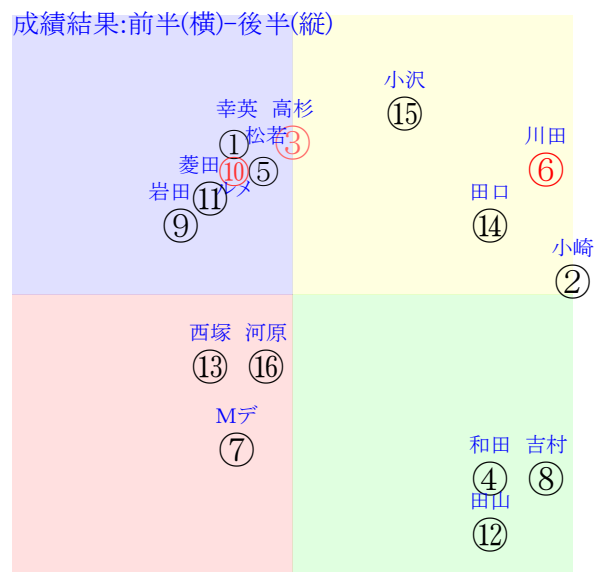

含水率1.7 1007.4hPa --mm 28.7℃ 湿度69% 風速7.1m/s0 最大瞬間風速11.6m/s0 不快指数79
[+追風][-向風]:ゴール前-6.8m/s コーナー-2.1m/s
120 105 113 121 127 126 129