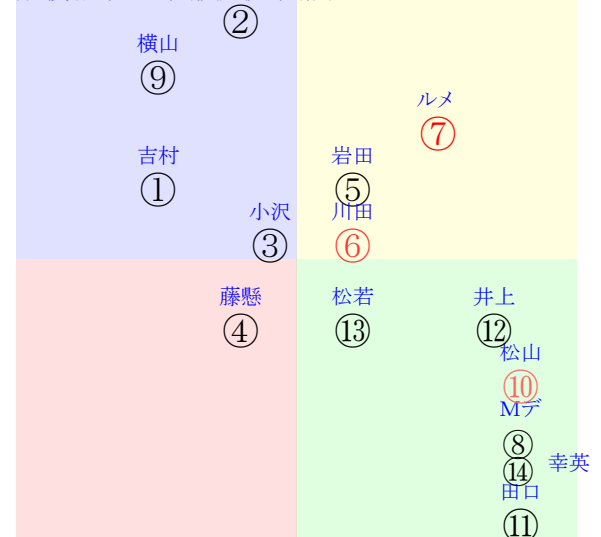

成績結果:前半(横)後半(縦)