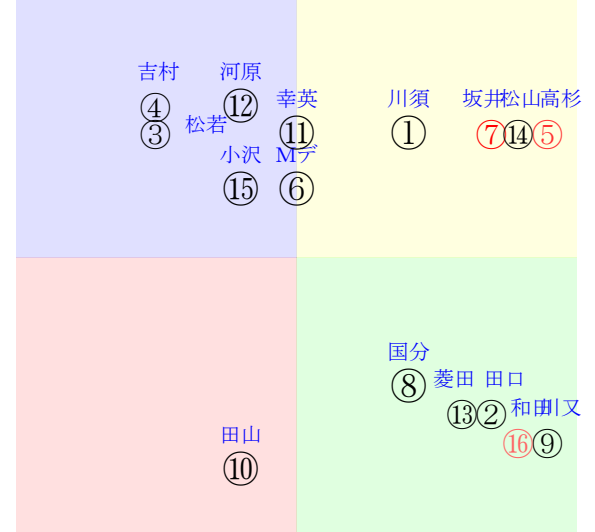

202506220906阪神06R1200ダ新二歳馬齢

人気:⑦⑤⑬⑮⑭① 調教:②⑩⑤⑦①⑭
賞金:裏金:
前半:①②③④⑤⑥ 後半:①②③④⑤⑥
枠不:①②③④⑤⑥ 展不:①②③④⑤⑥
空抵:①②③④⑤⑥ 指数:①②③④⑤⑥
血統:騎手:

単勝⑭1090円 ワイド⑦⑭500円
複勝⑭240円 ワイド⑤⑦340円
複勝⑤160円 馬単④⑤6900円
複勝⑦120円 3連複⑤⑦⑭2420円
枠連37:1910円 3連単④⑤⑦23160円
馬連⑤⑭2760円
ワイド⑤⑭850円

成績結果:前半(横)-後半(縦)

田口
②
⑬

含水率1.7 1007.8hPa --mm 28.8℃ 湿度69% 風速6.0m/s) 最大瞬間風速10.2m/s) 不快指数79
[+追風][-向風]: ゴール前-5.7m/s コーナー-1.8m/s
125 111 124 128 126 130