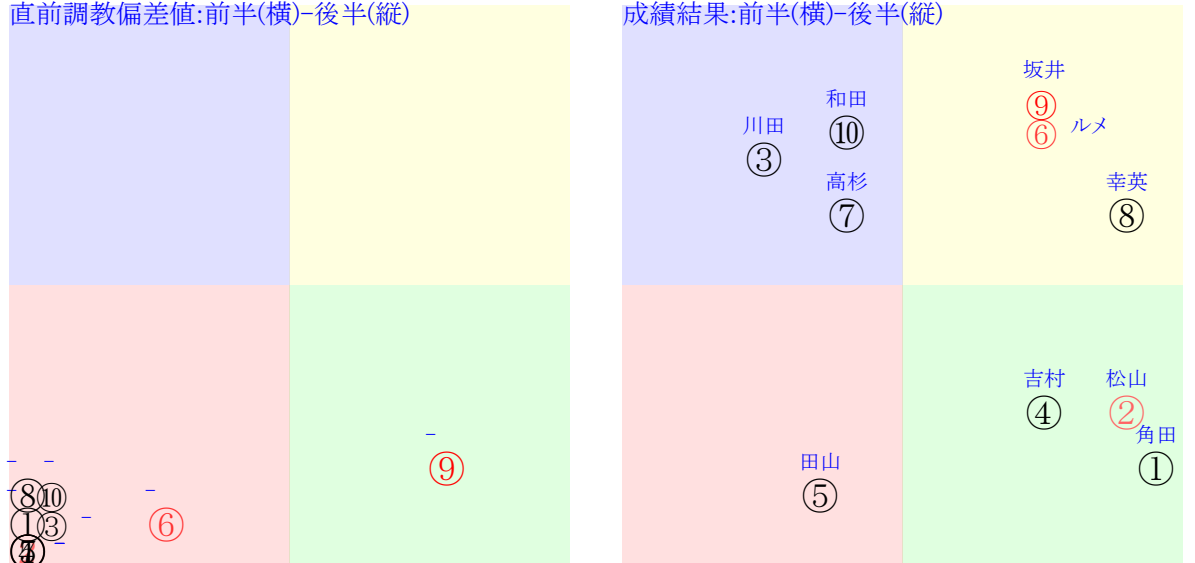

202506220905阪神05R1600芝新二歳馬齢

人気:⑨⑥②③④① 調教:⑦⑨⑥⑩③①
賞金:裏金:
前半:①②③④⑤⑥ 後半:①②③④⑤⑥
枠不:①②③④⑤⑥ 展不:①②③④⑤⑥
空抵:①②③④⑤⑥ 指数:①②③④⑤⑥
血統:騎手:

単勝⑨150円 ワイド⑨⑩700円
複勝⑨110円 ワイド⑥⑩1550円
複勝⑥130円 馬単⑨⑥480円
複勝⑩440円 3連複⑥⑨⑩2830円
枠連68:320円 3連単⑨⑥⑩5930円
馬連⑥⑨360円
ワイド⑥⑨190円

直前調教偏差値:前半(横)-後半(縦)

成績結果:前半(横)-後半(縦)

松山
②
⑩

含水率11.9 1008.0hPa --mm 28.1℃ 湿度72% 風速7.2m/s 最大瞬間風速11.1m/s 不快指数79
[+追風][-向風]:ゴール前-6.9m/s コーナー-2.2m/s
128 111 124 133 128 118 113 117