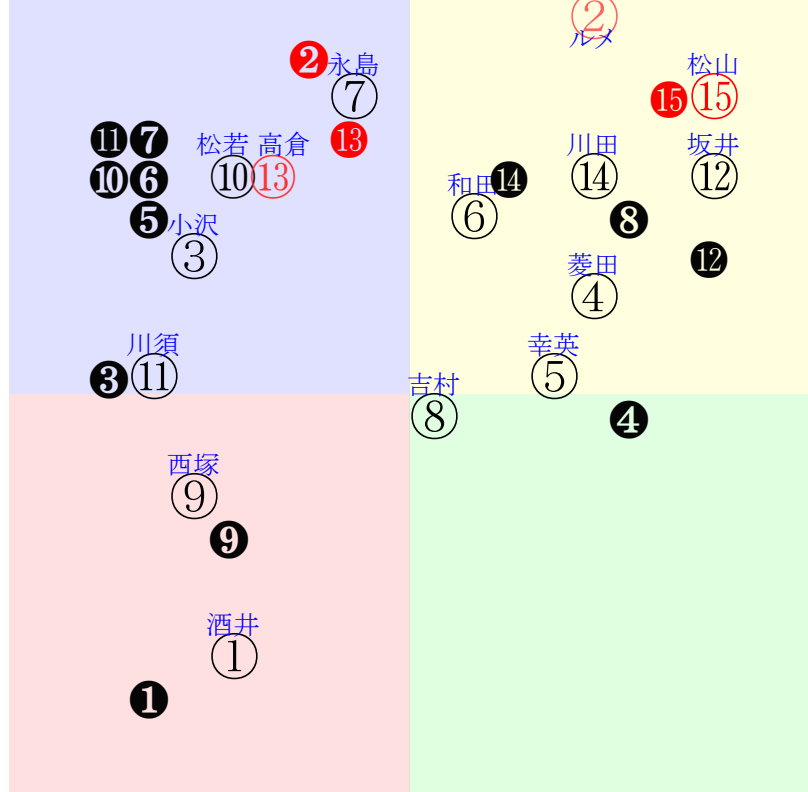

202506220912阪神12R1800ダ2勝三上定量