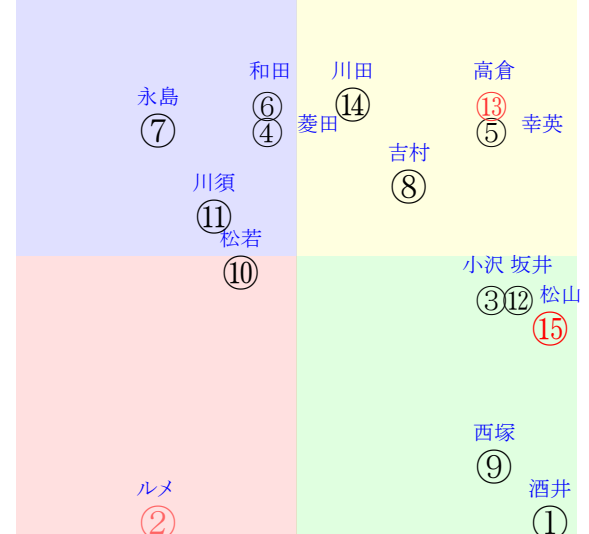

202506220912阪神12R1800ダ2勝三上定量

人気: 15 13 2 14 12 8 調教: 13 8 12 4 1 10
 賞金: 10 11 15 14 13 12 裏金: 11 10 15 14 13 12
 前半: 15 12 4 14 2 5 後半: 2 15 7 12 13 10
 枠不: 12 2 3 11 13 5 展不: 4 5 15 12 1 2
 空抵: 1 5 8 10 15 2 指数: 15 13 2 5 14 12
 血統: 騎手:

単勝⑤1830円 ワイド⑤④2030円
 複勝⑤420円 ワイド⑩④690円
 複勝⑩180円 馬単⑤⑩14080円
 複勝④250円 3連複⑤⑩④12020円
 枠連37:2730円 3連単⑤⑩④107710円
 馬連⑤⑩5300円
 ワイド⑤⑩1560円

直前調教偏差値:前半(横)-後半(縦)

成績結果:前半(横)-後半(縦)

含水率1.7 1006.6hPa --mm 27.3℃ 湿度74% 風速6.0m/s) 最大瞬間風速10.2m/s) 不快指数78
 [+追風][-向風]: コーナー前-5.7m/s コーナー-1.8m/s
 127 107 128 127 128 129 128 125 132