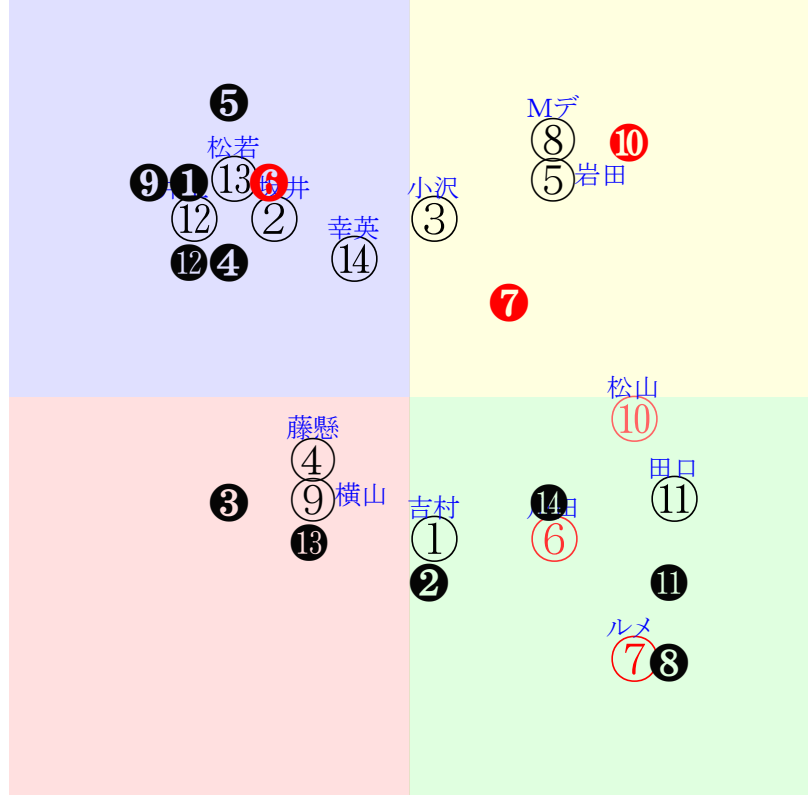

202506220911阪神11R1600芝OP三上別定GIII