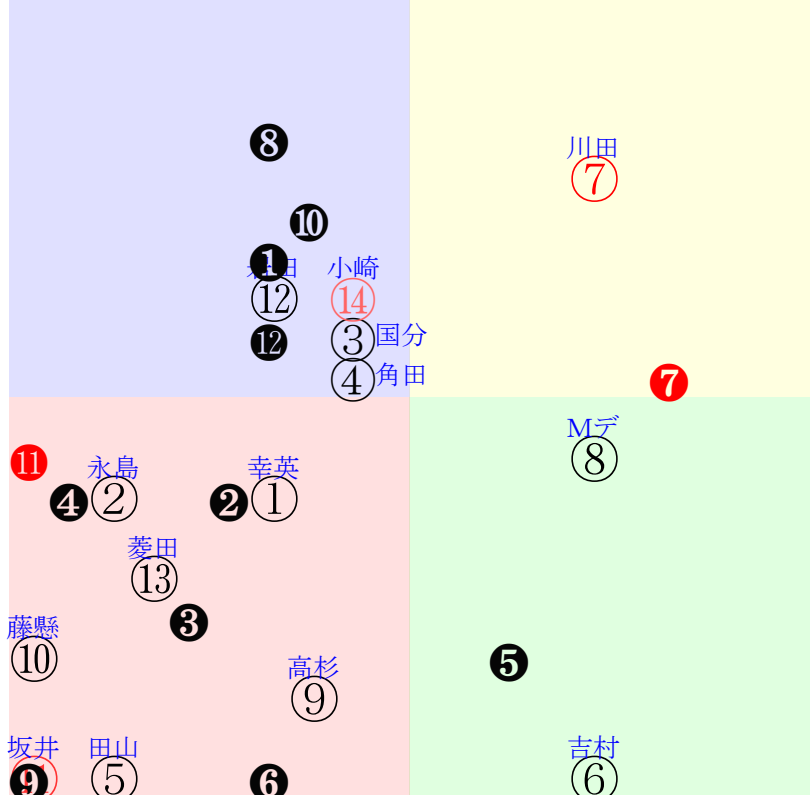

202506220902阪神02R1800ダ未三歳馬齢

人気:⑦⑪⑭⑫⑧⑨調教:⑥⑨⑫③⑧⑬
賞金:裏金:
前半:⑧⑥⑦③④⑭後半:⑦⑫⑭③④⑧
枠不:⑨⑬⑫⑥⑧⑩展不:⑥⑦⑭④⑧⑨
空抵:③⑩①②④⑤指数:⑦⑧⑭⑫③④
血統:騎手:

単勝⑦150円
複勝⑦110円
複勝⑭160円
複勝⑧210円
枠連58:360円
馬連⑦⑭410円
ワイド⑦⑧⑩310円
ワイド⑧⑭750円
馬単⑦⑭530円
3連複⑦⑧⑭1090円
3連単⑦⑭⑧2300円