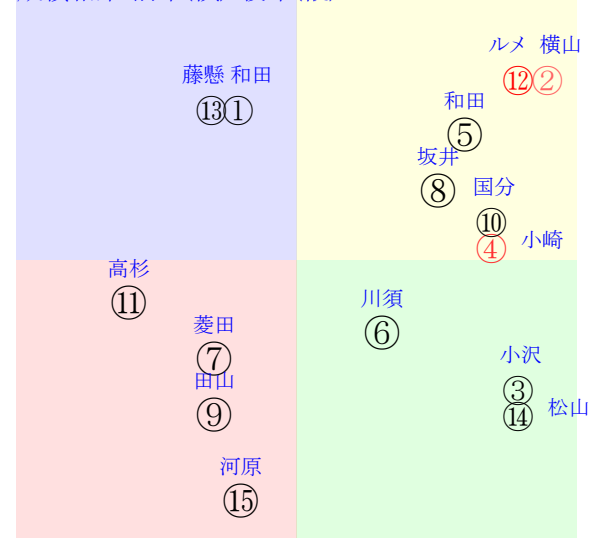

202506220904阪神04R2400芝未三歳馬齢

人気:⑫④②⑤⑧⑭調教:③①⑤⑭⑦④
 賞金:裏金:
 前半:⑫④⑧②③⑩後半:⑤⑫④⑧①②
 枠不:2.13.3.⑤⑦⑧展不:⑫④⑧②⑭⑩
 空抵:1.⑮②③④⑤指数:⑧④⑤②⑫⑭
 血統:騎手:

単勝②570円
 複勝②130円
 複勝⑫110円
 複勝⑤160円
 枠連27:470円
 馬連②②640円
 ワイド②②250円
 ワイド②⑤480円
 ワイド⑤⑫300円
 馬単②⑫1600円
 3連複②⑤⑫1240円
 3連単②⑤⑫6950円

直前調教偏差値:前半(横)-後半(縦)

成績結果:前半(横)-後半(縦)

含水率11.9 1008.6hPa --mm 28.2℃ 湿度70% 風速5.6m/s) 最大瞬間風速9.4m/s) 不快指数79
 [+追風][-向風]:ゴール前-5.3m/s コーナー-1.7m/s
 132 117 125 124 121 123 122 122 123 114 113 123

20250622阪神5R		1225発走	1600芝新二歳馬齢	賞金750	1角まで450m 直線474m 坂1.8m	前R	次R
1①	タガノアバンドーネ	6人9着25.7	0.00%0.00%	角田和55←	角田和=0	角田	馬主---
0	栗W48J58一⑦	-	-	-	-	-	-
?	栗W49-49馬⑤	-	-	-	-	-	-
2②	チェリヴェント牡	3人7着7.9	0.00%0.00%	松山弘55←	松山弘=0	清水久	馬主---
0	栗W31j46馬⑩	-	-	-	-	-	-
?	栗W53J51馬⑩	-	-	-	-	-	-
3③	オーロラボレアリス牝	4人5着9.7	0.00%0.00%	川田将55←	川田将=0	吉岡	馬主---
0	栗坂55-56強23	-	-	-	-	-	-
?	栗坂32-34馬	-	-	-	-	-	-
4④	エコロボルト牡	5人8着19.5	0.00%0.00%	吉村誠54←	吉村誠=0	森秀行	馬主---
0	栗坂39-42馬	-	-	-	-	-	-
?	栗坂66-48強⑤	-	-	-	-	-	-
5⑤	クボウサマ牡	10人10着178.3	0.00%0.00%	田山旺52←	田山旺=0	庄野	馬主---
0	栗坂49j47馬①	-	-	-	-	-	-
?	栗坂43-49一④	-	-	-	-	-	-
6⑥	アルパヌ牝	2人2着4.6	0.00%0.00%	ルメール55←	ルメール=0	田中博	馬主---
0	栗坂84-60馬	-	-	-	-	-	-
?	栗W48j50馬④	-	-	-	-	-	-
7⑦	エバーグレイト牝	7人6着30.9	0.00%0.00%	高杉吏54←	高杉吏=0	藤岡健	馬主---
0	栗坂25-13馬	-	-	-	-	-	-
?	栗坂58J49馬⑩	-	-	-	-	-	-
7⑧	クールデイトナ牡	8人4着37.9	0.00%0.00%	幸英明55←	幸英明=0	宮地	馬主---
0	栗W48-50強②	-	-	-	-	-	-
?	栗W65j51強⑩	-	-	-	-	-	-
8⑧	フェスティバルヒル牝	1人1着1.5	0.00%0.00%	坂井瑠55←	坂井瑠=0	四位	馬主---
0	栗坂d1-76馬	-	-	-	-	-	-
?	栗W55J66強⑦	-	-	-	-	-	-
8⑩	パースデイフライト牝	9人3着43.6	0.00%0.00%	和田竜55←	和田竜=0	新谷	馬主---
0	栗坂55J60末⑦	-	-	-	-	-	-
?	栗坂40-40馬	-	-	-	-	-	-