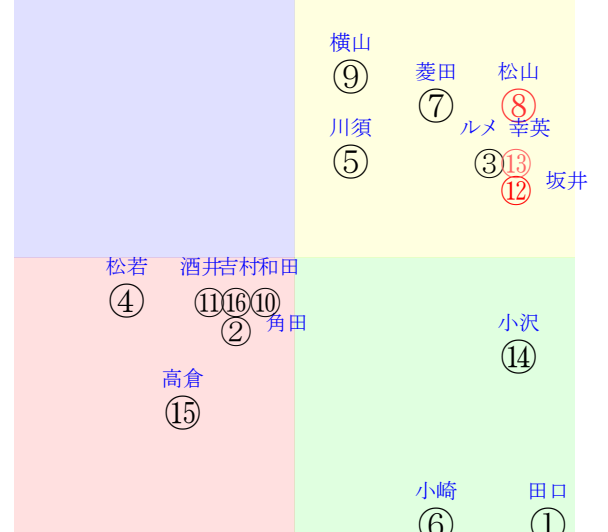

202506220910阪神10R1800ダ3勝三上定量

人気:⑫⑧⑬③⑦⑭調教:⑫⑪⑭④⑧⑥
賞金:⑮④⑪⑨⑩①裏金:⑤⑥①⑩⑪⑮
前半:③①⑬⑥⑧⑭後半:④⑧③⑬⑦⑩
枠不:⑪⑮. 6. 14. 16. ①展不:⑥⑭①②⑤⑦
空抵:①⑥④⑨⑭②指数:⑧⑦⑫③⑬⑭
血統:騎手:

直前調教偏差値:前半(横)-後半(縦)

成績結果:前半(横)-後半(縦)

含水率1.7 1007.0hPa --mm 28.1℃ 湿度71% 風速6.2m/s0 最大瞬間風速10.0m/s0 不快指数79
[+追風][-向風]: ゴール前-5.9m/s コーナー-1.9m/s
127 116 128 125 126 128 122 123 130