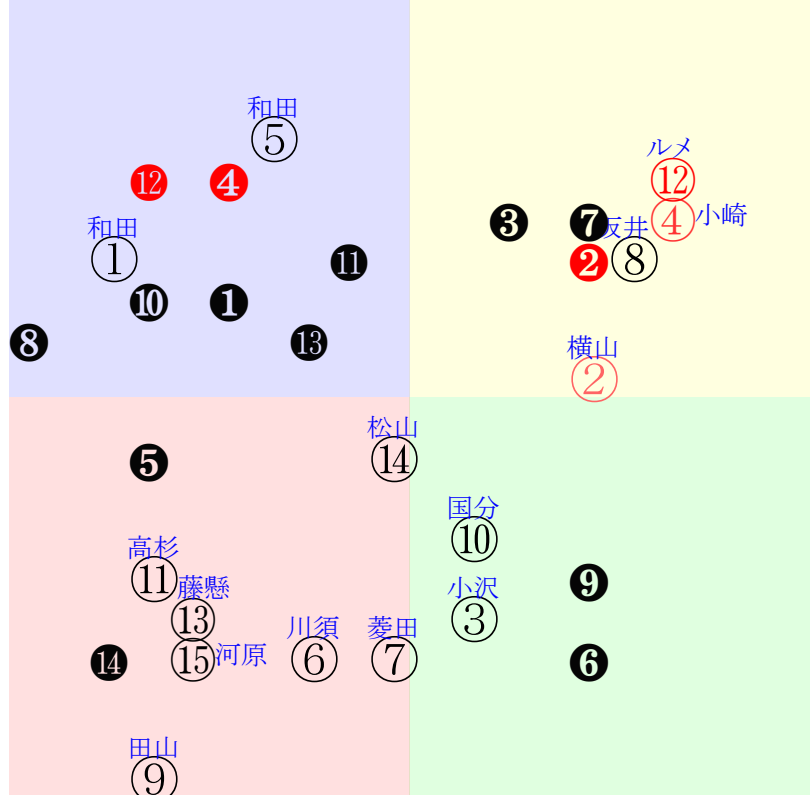

202506220904阪神04R2400芝未三歳馬齢