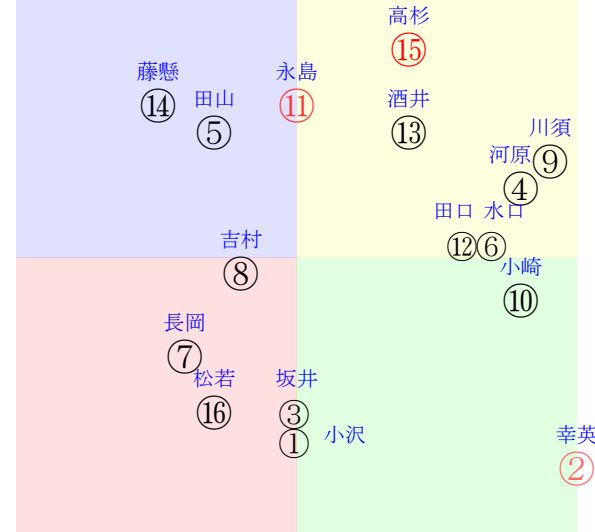

直前調教偏差値:前半(横)-後半(縦)

成績結果:前半(横)-後半(縦)

含水率1.7 1009.2hPa --mm 28.6℃ 湿度65% 風速2.8m/s) 最大瞬間風速4.8m/s) 不快指数79
[+追風][-向風]:ゴール前-2.7m/s コーナー-0.8m/s
120 106 118 124 129 127 133

20250622阪神2R		1035発走	1800ダ未三歳馬齢		賞金560	1角まで320m 直線353m 坂1.8m		前R	次R
1①	ファーストドラゴン社	7人8着46.4	0.00%0.00%	幸英明57←団野大⑬団野大⑤富田暁⑧		幸英明=()		野中	馬主---
13 1w		13w阪③0614三未16⑥248 20ダ24差44-46L20-49 ⑩⑨⑨⑩0:0a00w6E57	栗坂c5-75一 栗坂b2-72末 栗W56-53一⑥	2w阪④0309三未12④76 18ダ11差45-55L46-35 ⑦⑧⑧⑤0:1am8w7F57	栗坂47-53一	初京⑧0223三新10⑤51 18ダ18差55-42L27-0 ④④⑥⑧2:*a80w2F57	栗坂c5-80馬⑤ 栗W30-33強②	-	-
2②	メイショウキタダケ社	12人13着188.6	0.00%0.00%	永島ま55←団野大⑫団野大⑨団野大⑧団野大⑩		永島ま=()		荒川	馬主---
16 2w	栗坂35-37末	3w阪①0607三未16⑥249 18ダ37差30-47L42-50 ⑦⑩⑬⑫0:7a00w5H57	栗坂50-f0一④ 栗P00-60馬	2w新⑤0517三未12⑦265 18ダ20差45-47L59-53 ⑦⑦⑥⑨-1:0a00w3H57	栗坂51-39末⑤	2w京③0503三未16⑩160 19ダ22差41-51L33-38 ⑬⑪⑨⑧-1:1a00w11H57	栗坂52-46強⑥	初阪⑦0419三未16④221 20ダ25差42-50L58-57 ⑩⑪⑫⑬0:2a00w5H57	栗坂d0-62馬 栗坂f9-90末 栗P37-44馬
3③	ルクスメンドス社	10人5着129.3	0.00%0.00%	国分優57←小崎綾⑥国分優④国分優⑦国分優⑦		国分優=()		小崎	馬主---
23 16w	栗W45-37馬③ 栗坂94-60馬 栗W52-43一⑬	7w小①0301三未16④99 17ダ17差48-51L47-35 ⑪⑦⑦⑥1:0a75w4F57	栗W41-54G⑬ 栗坂d8-88一 栗W49-52一④	9w名①0105三未16④77 18ダ29差39-40L73-47 ⑫⑫⑩⑫-1:1a00w1F57	栗坂68-61一③ 栗W00-19馬⑬ 栗坂67-59一	2w京②1103二未14⑬215 18ダ24差43-59L45-58 ④⑪⑦⑦2:3a81w13F56	栗坂32-47一	初京⑤1019二新16⑫257 18ダ26差48-52L50-0 ⑩⑨⑧⑦0:1a41w2F56	栗W38-48一③ 栗W49-38一①
3④	アバットウータ社	9人9着107.9	0.00%0.00%	角田和57←角田和⑥柴田裕⑨柴田裕⑧		角田和=()		中竹	馬主---
22 1w		2w阪③0614三未16⑥248 20ダ18差48-50L20-49 ⑤⑦⑥⑥0:-1a00w6F57	栗坂52-44強	10w京⑩0531三未15⑬195 18ダ25差28-47L61-56 ⑬⑬⑬⑬0:1a00w5F54	栗W23-34強③ 栗坂67-65一	2w名②0316三未13⑬92 19ダ46差37-45L52-54 ④⑪⑩⑧0:1a92w13F54	栗坂43-37末⑤	初小⑫0302三未16⑬97 17ダ31差42-55L51-40 ⑦⑬⑬⑧1:1a26w5F54	栗坂55-50一⑬ 栗坂43-30馬 栗坂49-42一④
4⑤	プライムクオリティ社	11人14着152.8	0.00%0.00%	田山旺54←森田誠⑩高杉史⑨秋山稔⑩国分恭⑩		田山旺=()		前川	馬主---
4 9w		3w阪⑧04201勝11⑪241 16芝28差31-0L61-35 ④⑩⑪⑩0:0a00w13F54	栗W21-33馬② 栗坂86-i1馬 栗芝57-48馬⑦	15w阪①0329三未9⑤173 18ダ39差52-37L44-50 ⑥④⑤⑧0:-1ae5w12F56	栗坂91-66馬 栗W52-41一⑬	0w京⑤1214二未15⑬87 12芝16差38-40L48-47 ③⑬⑬⑫3:1a46w9F56	-	初京④1208二未10⑩112 16芝23差49-33L42-41 ⑤⑦⑥⑩0:1ab8w*F56	栗坂48-47一 栗坂44-39馬③ 栗坂54-47一
4⑥	コンセントレイト去	8人6着92.0	0.00%0.00%	吉村誠56←川端海⑯鮫島駿⑮Mデム⑫幸英明⑩		吉村誠=()		渡辺	馬主---
8 8w	栗W53-59一⑤ 栗坂c9-86馬③ 栗W53-48一⑱	14w福⑤0426三未16⑩207 18ダ26差56-13L45-48 ②②⑤⑬-2:-5a00w10H54	栗W41-52馬⑩ 栗坂b1-77馬 栗W50-56強⑨	4w名④0112三未16⑥38 18ダ60差44-21L46-40 ⑫⑦⑨⑬-1:-1a26w4G57	栗坂53-53馬 栗坂47-53末 栗坂47-54強⑦	9w名⑥1215二未16⑦91 16芝18差29-55L54-54 ⑦⑬⑬⑫0:3a33w*G56	栗坂c3-74一② 栗坂b2-66馬⑩ 栗W56-54強①	初京③1012二未16②233 16芝8差43-48L39-43 ②⑫⑪⑩-1:4a35w10G56	栗坂e2-c1馬 栗W36-36馬④
5⑦	ダイシンレアレア社	1人1着1.5	0.00%0.00%	川田将57←川田将③西村淳⑨和田竜②和田竜②		川田将=()		高橋一	馬主---
40 2w	栗坂39-37馬	7w阪①0607三未16①249 18ダ6差56-61L42-50 ④⑥②③0:-3a00w5E57	栗W52-55一⑨ 栗坂94-67馬 栗W51-53一⑤	3w阪⑦0419三未16①221 20ダ15差62-50L58-57 ⑬②②⑨0:-6a00w5E57	栗坂64-63馬⑬ 栗坂56-57馬	3w阪①0329三未9①173 18ダ0差55-64L44-50 ④②②②0:-1ah1w12F57	栗W48-43馬⑥	初阪③0308三未12①75 18ダ10差49-64L58-55 ①③④④②1:-3ad7w*E57	栗W00-17馬① 栗坂54-50馬
5⑧	アロガントシェイム社	5人3着15.8	0.00%0.00%	Mデム一55←幸英明⑥幸英明②		Mデム一=()		杉山佳	馬主---
33 2w	栗坂34-47末	14w阪②0608三未14④236 18ダ11差57-48L0-39 ⑪⑥②⑥-2:-1a00w4E55	栗坂50-47一⑤ 栗W00-00馬⑤ 栗坂50-51一②	初阪①0301三未12⑥110 18ダ4差45-64L48-46 ⑪⑦②②-1:0ah5w3E55	栗W16-09強② 栗坂48-54末	-	-	-	-
6⑨	パーソナルレコード	6人11着20.5	0.00%0.00%	高杉史56←坂井瑠④		高杉史=()		高柳大	馬主---
6 8w	栗坂46-49馬 栗坂52-57馬 栗坂02-14馬	初京②0427三未16②177 18ダ45差47-30L44-52 ⑬⑦⑩⑨-5:-1a00w4C57	栗坂b2-76馬 栗W49-53強⑨	-	-	-	-	-	-
6⑩	メイショウスエヒロ社	14人12着254.0	0.00%0.00%	藤懸貴57←城戸義⑮		藤懸貴=()		千田	馬主---
5 21w	栗W21-26末 栗坂d3-77馬 栗W39-23馬	初名⑨0126三新16⑬101 16芝64差21-34L37-111 ⑭⑬⑬⑬⑬-1:3a06w12G57	栗坂b9-70馬 栗W41-42馬③	-	-	-	-	-	-
7⑪	ピスタ社	2人4着4.4	0.00%0.00%	坂井瑠57←		坂井瑠=()		藤原英	馬主---
0 ?	栗W04j28一⑬ 栗坂37-49馬⑩	-	-	-	-	-	-	-	-
7⑫	ジャスティンロング社	4人7着13.5	0.00%0.00%	岩田康57←西塚洸⑩岩田康⑤松山弘⑦北村友⑤		岩田康=()		吉岡	馬主---
24 5w	栗坂44-48末⑤ 栗坂56-52一⑪ 栗坂36-38馬⑫	11w新⑥0518三未14④192 18ダ22差45-52L48-57 ②⑩⑩⑩⑩-2:-1a00w7D56	栗坂38-39馬③ 栗坂51-52一⑬ 栗坂32-28馬	2w阪②0302三未12⑥118 20ダ11差46-58L49-52 ①⑦⑧⑤2:1a65w2D57	栗坂42-38一①	16w京⑥0216三未10③61 19ダ8差46-59L59-62 ⑨⑤⑥⑦-2:0ag9w7D57	栗坂45-39馬⑦ 栗W00-00強⑧ 栗坂37-38馬⑥	初京⑧1027二新16③222 18ダ20差56-53L38-0 ⑬⑥⑤⑤0:-1af3w3D56	栗W00-00強⑥ 栗坂29-32馬④
8⑬	ユナバル社	13人10着239.7	0.00%0.00%	菱田裕55←菱田裕⑩菱田裕⑬		菱田裕=()		岡田	馬主---
9 3w	栗坂36j37馬 栗坂23-22馬	5w京⑩0531三未16⑬195 18ダ24差35-41L47-65 ⑬⑫⑬⑬⑬-3:2a00w5E55	栗坂45-43一⑧ 栗坂33-14馬 栗坂37-42末⑤	初京①0426三未16⑬183 18ダ68差0-48L68-67 ⑩⑬⑬⑬⑬0:8a00w5E55	栗坂13-35馬② 栗坂42-45末⑥	-	-	-	-
8⑭	ペプチドモガミ去	3人2着8.6	0.00%0.00%	小崎綾57←小崎綾②森田誠⑧武豊⑥富田暁⑥		小崎綾=()		武英	馬主---
30 2w		1w阪②0608三未15⑦242 18ダ5差48-52L38-47 ⑫⑥⑤②0:-1a00w4G57	-	7w京⑫0601三未14⑦196 19ダ10差44-51L61-45 ⑩⑦⑨⑧0:0a00w3G54	栗坂46-56馬⑤ 栗坂60-61末⑦ 栗坂35-51馬①	3w阪⑤0412三未16⑦183 18ダ19差51-54L62-46 ⑦⑦⑦⑥0:-1a48w6G57	栗W00-00一⑦ 栗坂46-49馬⑥ 栗坂54-55強⑤	初阪⑦0322三未11⑤140 20ダ17差46-45L30-45 ⑧⑥⑥⑥0:-1a75w5G57	栗坂67-59一④ 栗坂44-55一⑤