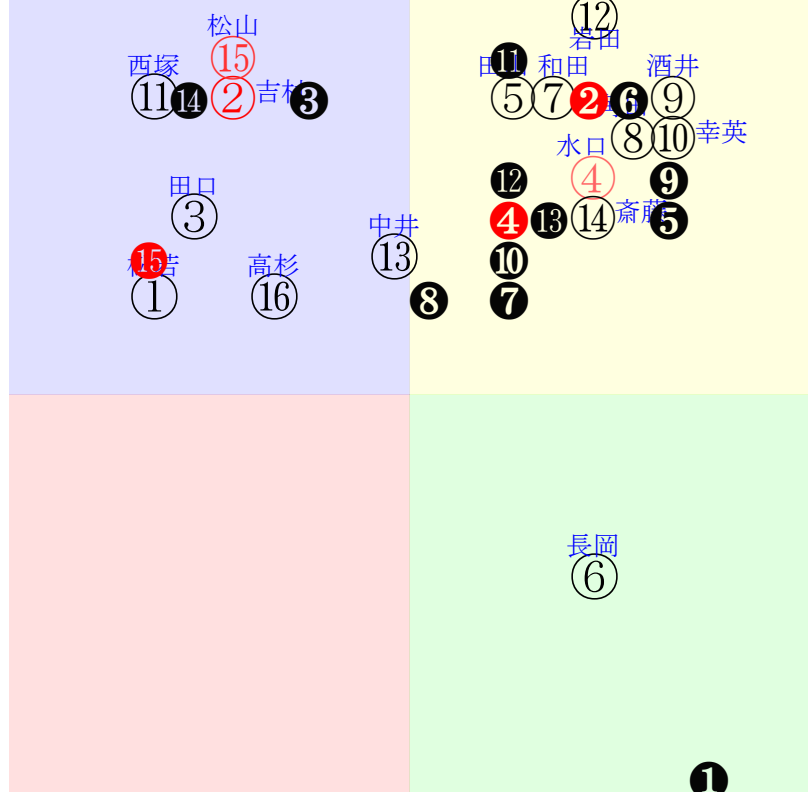

202506210908阪神08R1800ダ1勝三上定量