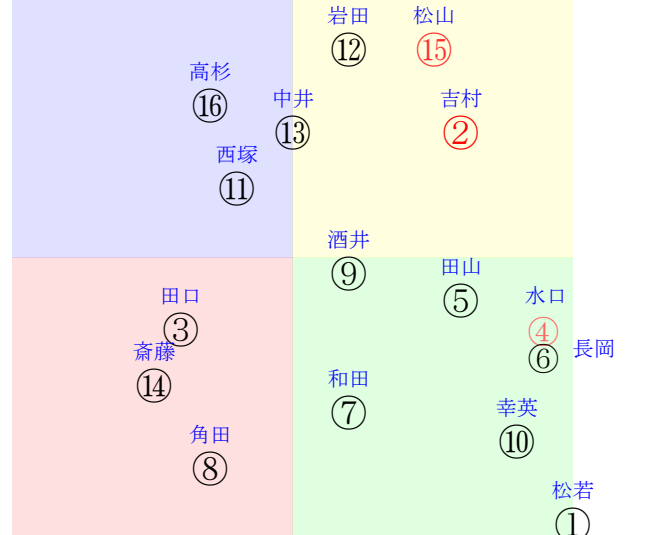

202506210908阪神08R1800ダ1勝三上定量

人気:②⑬④⑤⑫⑥調教:⑬⑫⑬⑬④⑤
 賞金:裏金:
 前半:⑨⑩⑧④⑫⑥後半:⑫⑦⑬②⑤⑪
 枠不:②⑭ 5. 6. 3.16.展不:④⑩⑦⑥⑨⑫
 空抵:⑤⑫⑭⑯ 6.10.指数:②⑪⑬⑦⑫⑨
 血統:騎手:

直前調教偏差値:前半(横)-後半(縦)

成績結果:前半(横)-後半(縦)

含水率2.9 1009.7hPa --mm 28.4℃ 湿度70% 風速5.5m/s) 最大瞬間風速8.1m/s) 不快指数79
 [+追風][-向風]:ゴール前-5.2m/s コーナー-1.6m/s
 125 107 127 133 130 132 126 124 126