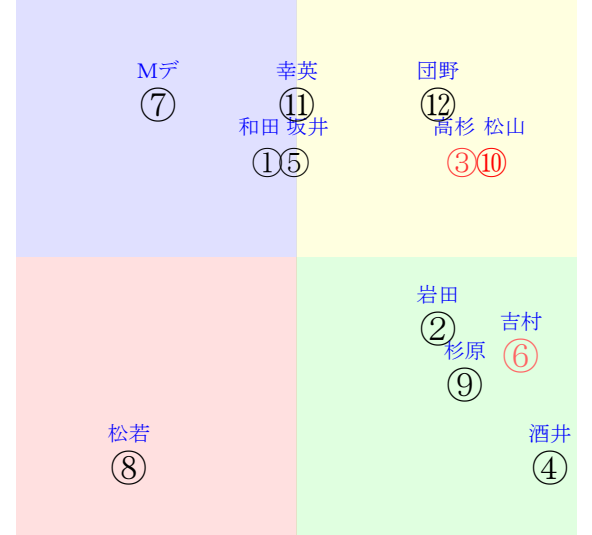

202506210910阪神10R2200芝3勝三上ハンデ

人気:⑩③⑥⑤②⑪調教:⑪③⑩⑦⑨②
 賞金:②⑨⑫④⑧⑪裏金:⑧④⑫⑨②⑪
 前半:④⑨⑥⑪③①後半:⑫⑩⑥⑤⑦⑪
 枠不:⑥①⑩.8.4.5.展不:④⑨⑥⑪.2.⑩
 空抵:2.①③④⑤⑥指数:⑤⑫⑥③⑩①
 血統:騎手:

単勝⑫1790円 ワイド⑩⑫1220円
 複勝⑫350円 ワイド⑩⑪1110円
 複勝⑩430円 馬単⑫⑩21790円
 複勝⑩190円 3連複⑩⑩⑫13430円
 枠連88:8740円 3連単⑫⑩⑩116880円
 馬連⑩⑫10330円
 ワイド⑩⑫2310円

直前調教偏差値:前半(横)-後半(縦)

成績結果:前半(横)-後半(縦)

含水率12.0 1009.6hPa --mm 27.8℃ 湿度73% 風速5.8m/s0 最大瞬間風速8.6m/s0 不快指数78
 [+追風][-向風]: ゴール前-5.5m/s コーナー-1.7m/s
 126 110 117 130 126 119 119 119 117 117 120