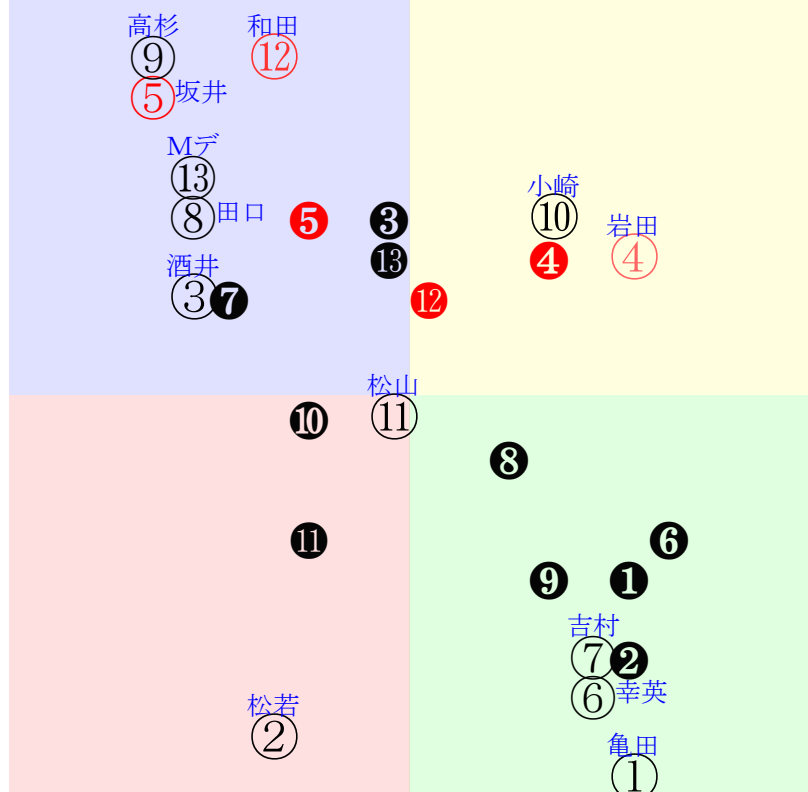

202506210909阪神09R1600芝2勝三上ハンデ

人気:⑤⑫④⑥⑪⑦調教:①⑧⑫⑩⑤⑪
賞金:①⑬⑥④③⑫裏金:③④⑥⑬①⑫
前半:①④⑥⑦⑩⑪後半:⑫⑨⑤⑬⑧⑩
枠不:⑬⑤⑫.4.1.11.展不:①⑩④⑦⑪.6.
空抵:10.⑬⑦⑧①②指数:⑤④③⑥⑨⑧
血統:騎手:

単勝⑫600円 ワイド①⑫2160円
複勝⑫270円 ワイド①⑧③150円
複勝⑧490円 馬単⑧8280円
複勝①770円 3連複①⑧②25890円
枠連68:2260円 3連単⑫⑧①109760円
馬連⑧⑫4050円
ワイド⑧⑫1370円

直前調教偏差値:前半(横)-後半(縦)

成績結果:前半(横)-後半(縦)

含水率12.0 1009.7hPa --mm 28.8℃ 湿度68% 風速6.2m/s) 最大瞬間風速11.1m/s) 不快指数79
[+追風][-向風]:ゴール前-5.9m/s コーナー-1.9m/s
123 108 114 117 118 115 113 118