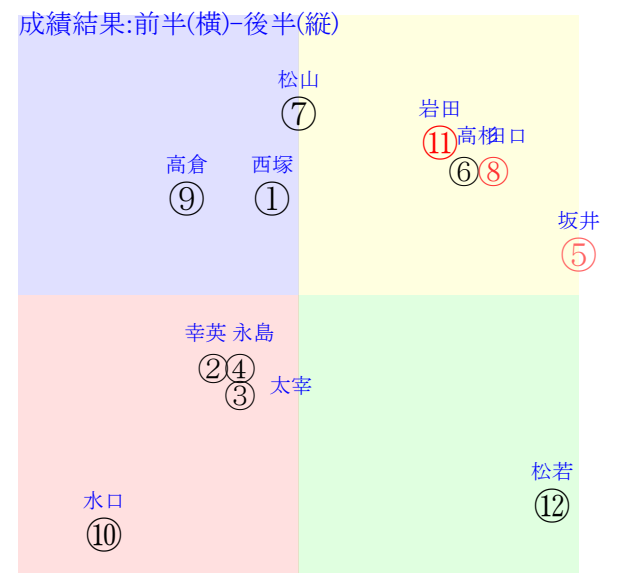

202506210905阪神05R1400芝新二歳馬齢

人気:⑪⑧⑤⑦⑥① 調教:①②⑥⑦⑪⑧
賞金:裏金:
前半:①②③④⑤⑥ 後半:①②③④⑤⑥
枠不:①②③④⑤⑥ 展不:①②③④⑤⑥
空抵:①②③④⑤⑥ 指数:①②③④⑤⑥
血統:騎手:

単勝⑧300円
複勝⑧120円
複勝⑤150円
複勝⑪120円
枠連56:380円
馬連⑤⑧1200円
ワイド⑤⑧410円
ワイド⑧⑪230円
ワイド⑤⑪340円
馬単⑧⑤2190円
3連複⑤⑧⑪1080円
3連単⑧⑤⑪6610円

直前調教偏差値:前半(横)-後半(縦)

成績結果:前半(横)-後半(縦)

幸英
②
廣壽
②

含水率12.0 1010.1hPa --mm 29.2℃ 湿度54% 風速5.2m/s) 最大瞬間風速7.5m/s) 不快指数78
[+追風][-向風]: ゴール前-5.0m/s コーナー-1.6m/s
128 109 112 116 117 120 124