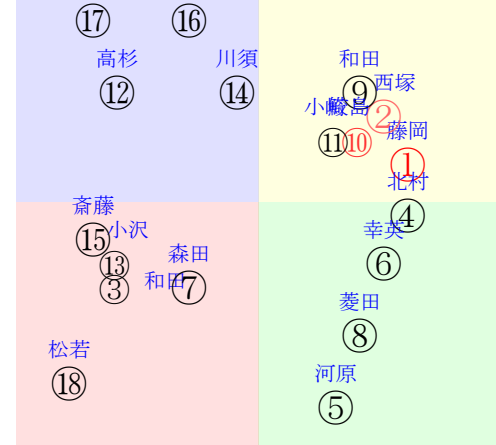

成績結果:前半(横)-後半(縦)