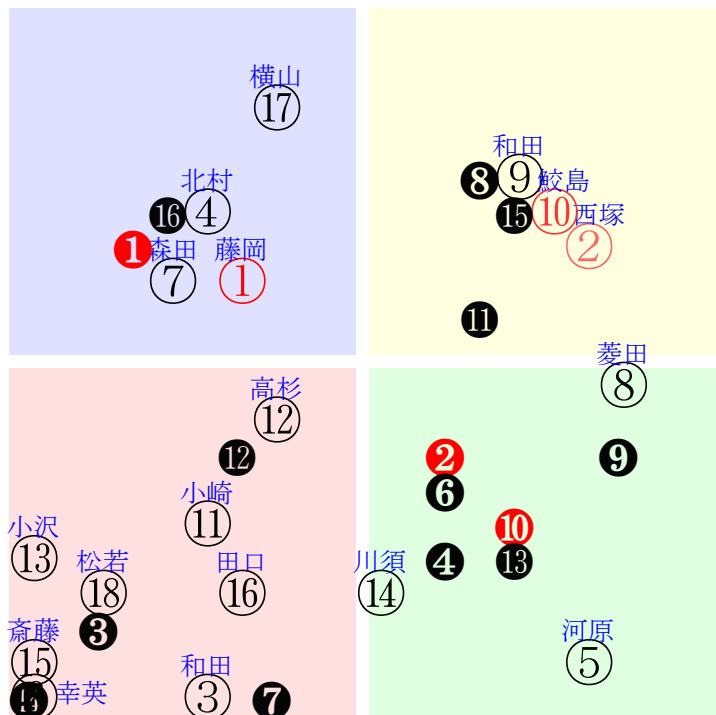

202506080907阪神07R1600芝未三歳馬齢