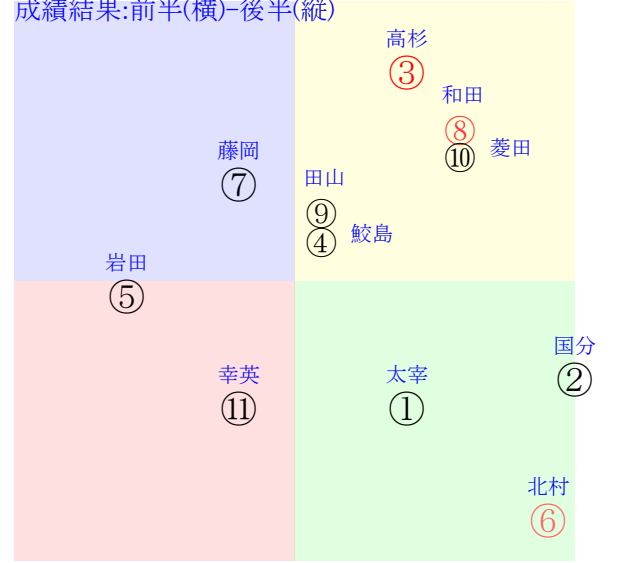

20250608阪神5R		1210発走	1400芝新二歳馬齢	賞金750	1角まで480m 直線357m 坂1.8m	前R	次R
1①	サンタカリス牝	11人9着192.0	0.00%0.00%	太宰啓55←	太宰啓=0	秋山	馬主---
0	栗W08J20一②	-	-	-	-	-	-
?	栗坂49J61末①	-	-	-	-	-	-
2②	トモジャブレジール	10人4着52.9	0.00%0.00%	国分優55←	国分優=0	大根田	馬主---
0	栗坂00J00馬⑩	-	-	-	-	-	-
?	栗E00-00ゲ	-	-	-	-	-	-
3③	ファミルキーズ牝	1人1着2.2	0.00%0.00%	高杉吏54←	高杉吏=0	大久龍	馬主---
0	栗W00J07馬③	-	-	-	-	-	-
?	栗坂60J61一⑤	-	-	-	-	-	-
4④	ラデアベンダータ牝	8人6着32.7	0.00%0.00%	鮫島駿55←	鮫島駿=0	河嶋	馬主---
0	栗坂83-60末⑨	-	-	-	-	-	-
?	栗W47J54一④	-	-	-	-	-	-
5⑤	ベントハウス牝	4人11着8.4	0.00%0.00%	岩田望55←	岩田望=0	福永	馬主---
0	栗W52J51一⑤	-	-	-	-	-	-
?	栗W49t51強⑦	-	-	-	-	-	-
6⑥	ラッキーバック牝	3人8着5.9	0.00%0.00%	北村友55←	北村友=0	池添学	馬主---
0	栗坂b9-64馬	-	-	-	-	-	-
?	栗W55J53一⑨	-	-	-	-	-	-
6⑦	ジュンマロン牝	5人7着17.7	0.00%0.00%	藤岡佑55←	藤岡佑=0	武英	馬主---
0	栗W00-01一⑪	-	-	-	-	-	-
?	栗坂36J43馬⑩	-	-	-	-	-	-
7⑧	トライアンフパス牝	2人2着3.7	0.00%0.00%	和田竜55←	和田竜=0	宮	馬主---
0	栗坂00-00馬	-	-	-	-	-	-
?	栗E00J00ゲ	-	-	-	-	-	-
7⑨	ユウファラオ牝	7人5着20.0	0.00%0.00%	田山旺52←	田山旺=0	森秀行	馬主---
0	栗坂73-65馬⑥	-	-	-	-	-	-
?	栗坂72-62馬⑧	-	-	-	-	-	-
8⑩	ラブラウザー牝	9人3着34.2	0.00%0.00%	菱田裕55←	菱田裕=0	大久龍	馬主---
0	栗W09J26馬	-	-	-	-	-	-
?	栗坂46-48馬①	-	-	-	-	-	-
8⑪	リヒトムーレ牝	6人10着19.4	0.00%0.00%	幸英明55←	幸英明=0	中村	馬主---
0	栗W04J27強③	-	-	-	-	-	-
?	栗坂44-44馬	-	-	-	-	-	-

202506080905阪神05R1400芝新二歳馬齢

人気:③⑧⑥⑤⑦⑪調教:⑥④⑨⑤⑩⑪
賞金:裏金:
前半:①②③④⑤⑥後半:①②③④⑤⑥
枠不:①②③④⑤⑥展不:①②③④⑤⑥
空抵:①②③④⑤⑥指数:①②③④⑤⑥
血統:騎手:

単勝③220円
複勝③130円
複勝⑧140円
複勝⑩450円
枠連37:360円
馬連③⑧390円
ワイド③⑧200円
ワイド③⑩700円
ワイド⑧⑩1520円
馬単③⑧710円
3連複③⑧⑩2370円
3連単③⑧⑩7540円

直前調教偏差値:前半(横)-後半(縦)

成績結果:前半(横)-後半(縦)

含水率13.2 1007.3hPa --mm 24.1℃ 湿度61% 風速2.1m/s) 最大瞬間風速3.4m/s) 不快指数72
[+追風][向風]:ゴール前-2.0m/s コーナ-0.6m/s
122 110 115 118 121 114 118