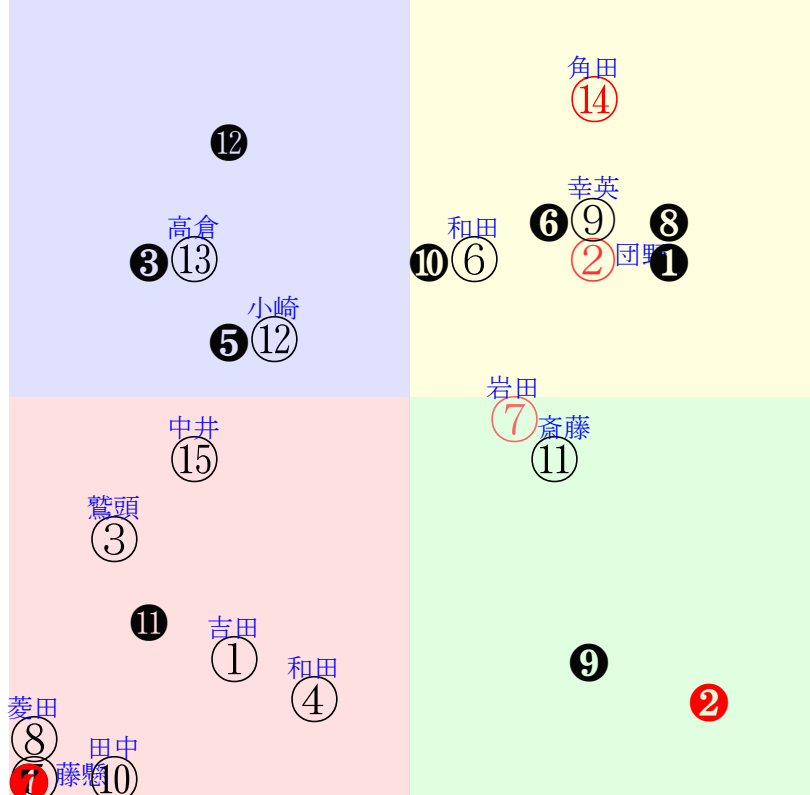

202506080904阪神04R1800ダ未三歳馬齢

人気:⑭②⑦⑨⑥⑪調教:②⑦⑭⑨⑥③
賞金:裏金:
前半:②⑨⑭⑪⑦⑥後半:⑭⑨⑬②⑥⑫
枠不:②④① 7.15.⑤展不:⑨⑦⑥⑭ 2.11.
空抵:⑭⑨⑩①②③指数:⑭⑦⑨⑥⑪②
血統:騎手:

単勝⑭260円
複勝⑭140円
複勝⑫440円
複勝②150円
枠連78:2720円
馬連⑭⑭2950円
ワイド⑭⑭670円
ワイド②⑭230円
ワイド②⑭910円
馬単⑭⑭4020円
3連複②⑭⑭2000円
3連単⑭⑭⑭214770円