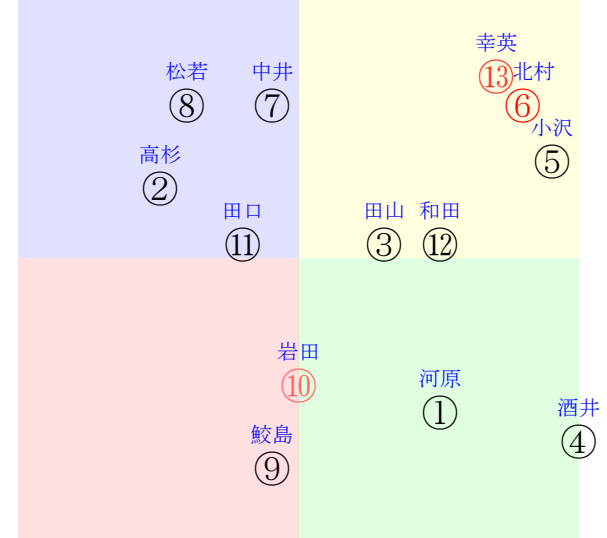

成績結果:前半(横)-後半(縦)