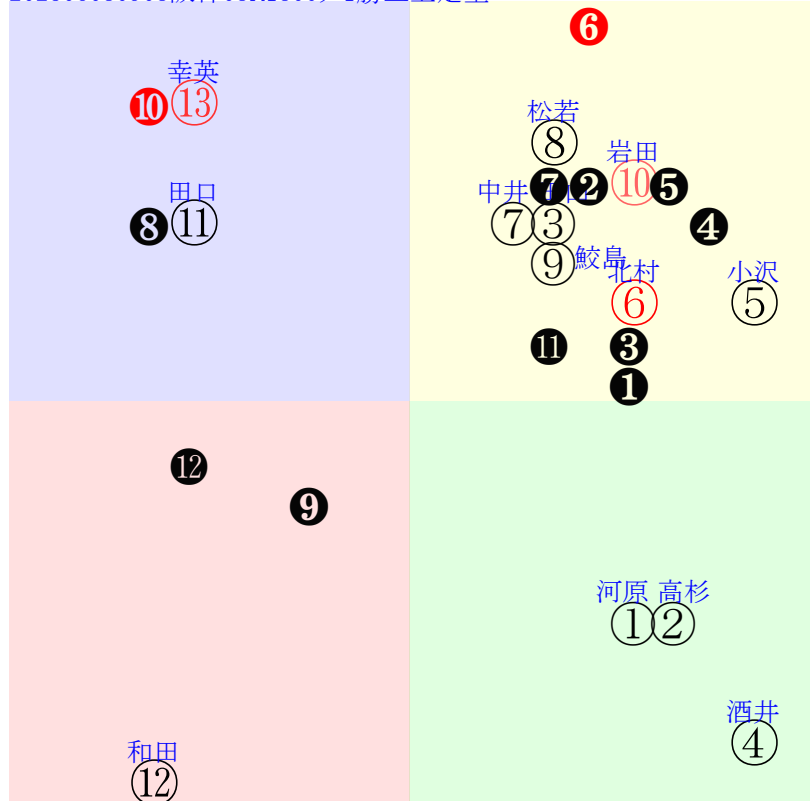

202506080908阪神08R1800ダ1勝三上定量