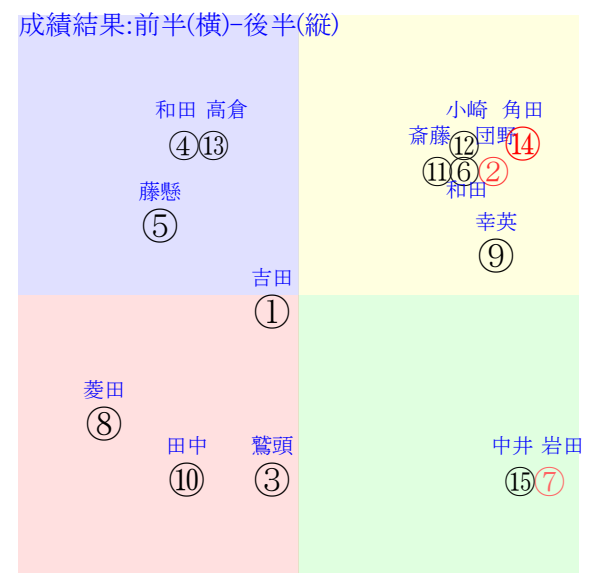

含水率4.2 1008.0hPa --mm 24.2°C 湿度64% 風速2.7m/s) 最大瞬間風速3.9m/s) 不快指数72
[+追風][-向風]:ゴール前-2.6m/s コーナー-0.8m/s
127 109 133 126 126 131 137 129 136