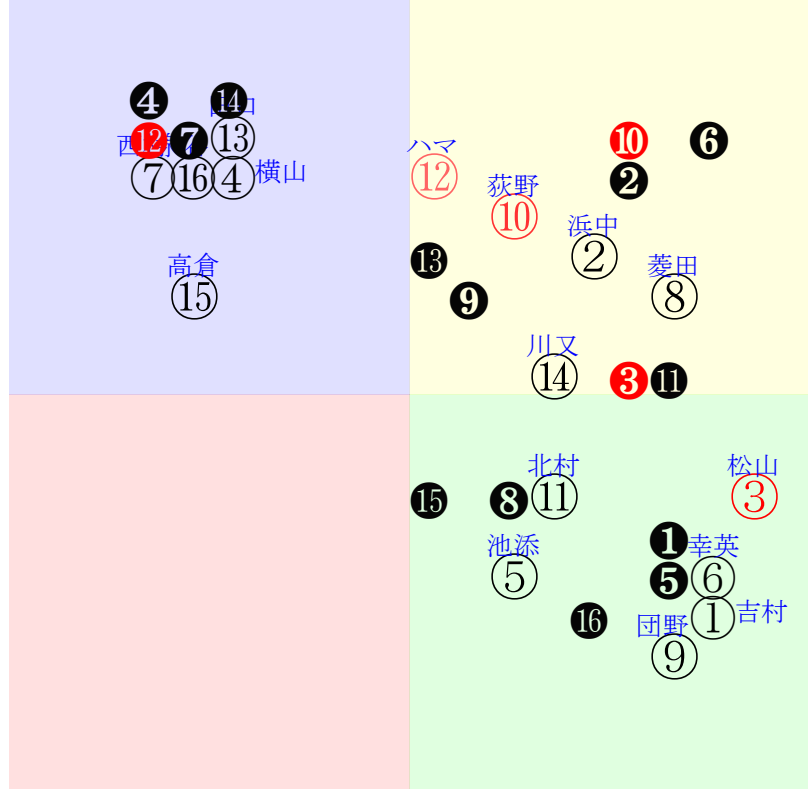

202602100810京都10R1200ダOP四上ハンデOP