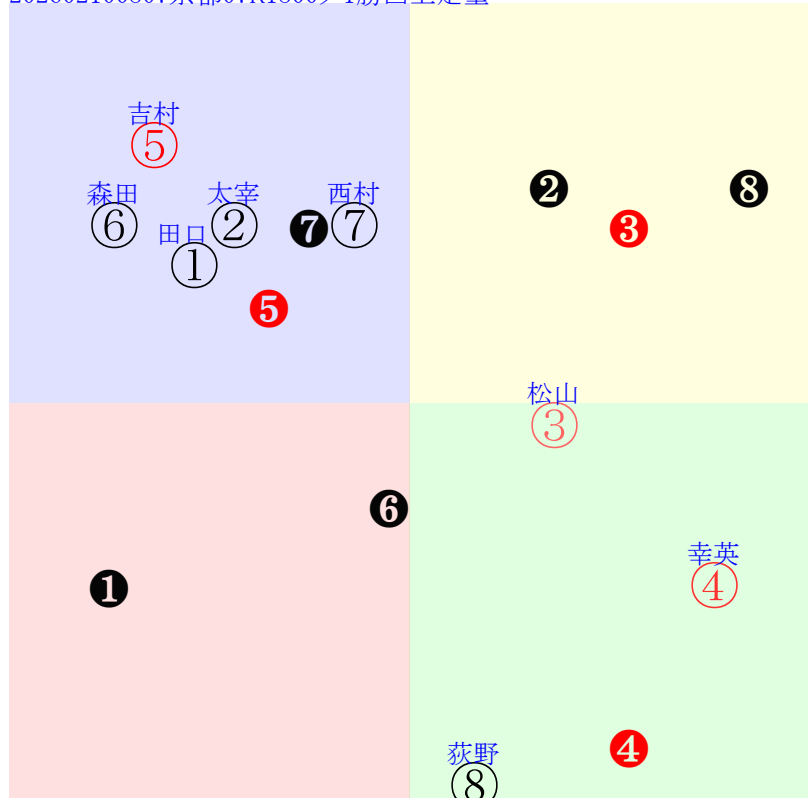

202602100807京都07R1800ダ1勝四上定量