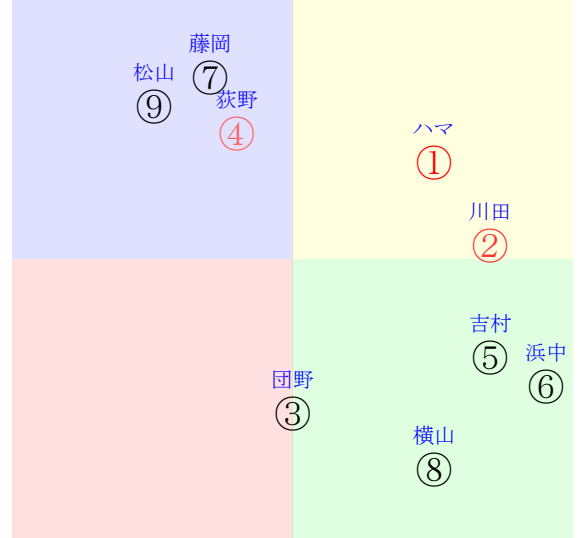

202602100811京都11R1800芝OP三歳馬齢GIII

人気:①②④⑦⑧⑨ 調教:③②⑤④①⑥  
 騎逃:⑦⑨④②⑤⑥ 調逃:②⑤③⑧  
 前半:⑥⑤④⑨①② 後半:①⑦④②⑥⑨  
 枠不:④ 7. 8. 1. 3. ② 展不:⑤② 6. ⑨④⑧  
 空抵:⑥⑤⑧①②③ 指数:②①⑤⑧④⑦  
 騎勝:②⑦⑨⑥③④ 調勝:②⑧③⑤

単勝①350円  
 複勝①130円  
 複勝②130円  
 複勝⑦170円  
 枠連12:580円  
 馬連①②650円  
 ワイド①②270円  
 ワイド①⑦370円  
 ワイド②⑦500円  
 馬単①②1200円  
 3連複①②⑦1430円  
 3連単①②⑦5480円

直前調教偏差値:前半(横)-後半(縦)

成績結果:前半(横)-後半(縦)

含水率9.8 1018.3hPa --mm 4.5℃ 湿度70% 風速3.6m/s) 最大瞬間風速6.7m/s) 不快指数43  
 [+追風][-向風]:ゴール前2.9m/s コーナー-2.2m/s  
 129 116 121 126 130 121 116 109 112