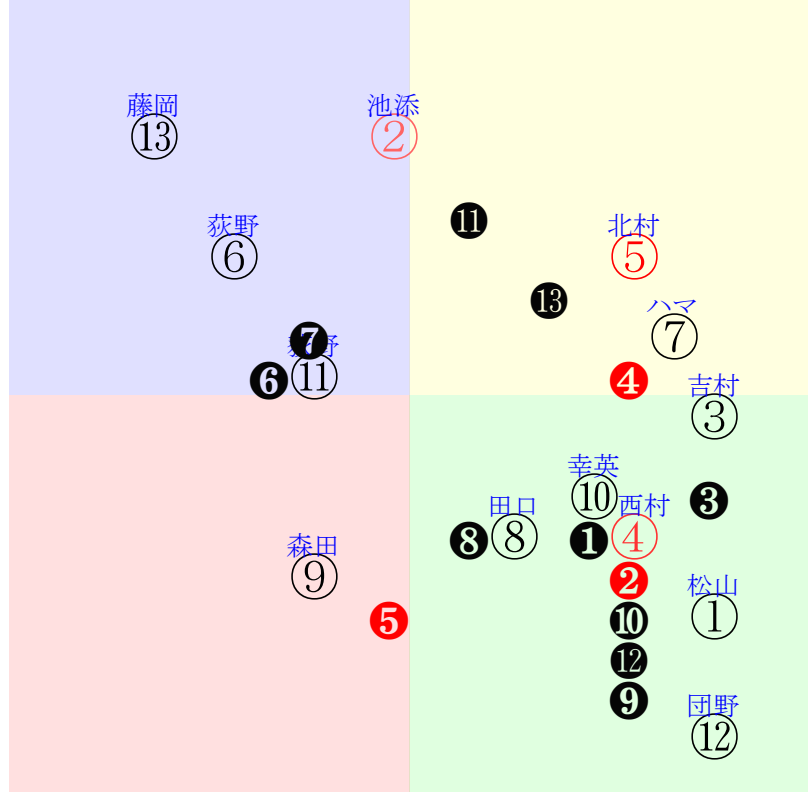

202602100808京都08R1200芝2勝四上定量

人気:⑤④②⑩⑦①調教:②③④⑨⑧⑦  
 騎逃:①⑧⑥⑩⑪③調逃:⑩⑧④①⑬  
 前半:⑫①③⑦⑤④後半:⑬②⑥⑤⑦⑪  
 枠不:④ 2.11.⑥③⑦展不:④⑧①⑫⑦⑤  
 空抵:⑫⑤②⑩.1.⑦指数:①④②⑦⑪⑤  
 騎勝:⑤⑫⑬①②⑥調勝:①⑩⑬⑧④

単勝⑤280円  
 複勝⑤140円  
 複勝②170円  
 複勝⑥410円  
 枠連24:560円  
 馬連②⑤800円  
 ワイド②⑤370円  
 ワイド⑤⑥1050円  
 ワイド②⑥1700円  
 馬単⑤②1340円  
 3連複②⑤⑥4860円  
 3連単⑤②⑥14850円