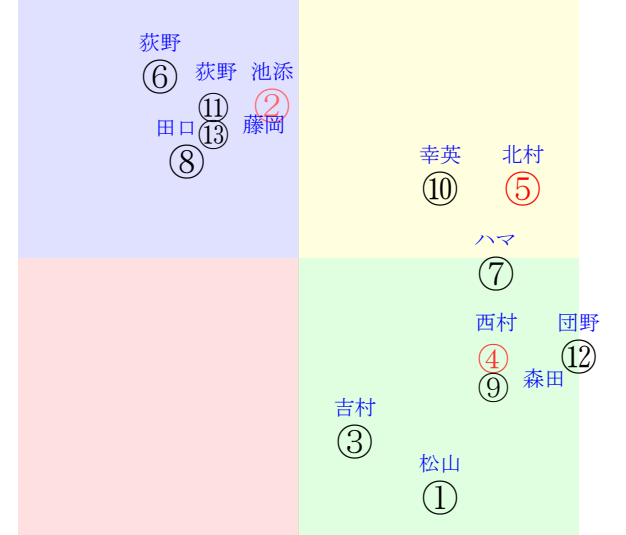

含水率9.8 1017.8hPa -mm 5.4℃ 湿度65% 風速3.6m/s 最大瞬間風速6.7m/s 不快指数45
[+追風][-向風]:ゴール前2.9m/s コーナー-2.2m/s
122 104 109 114 115 119