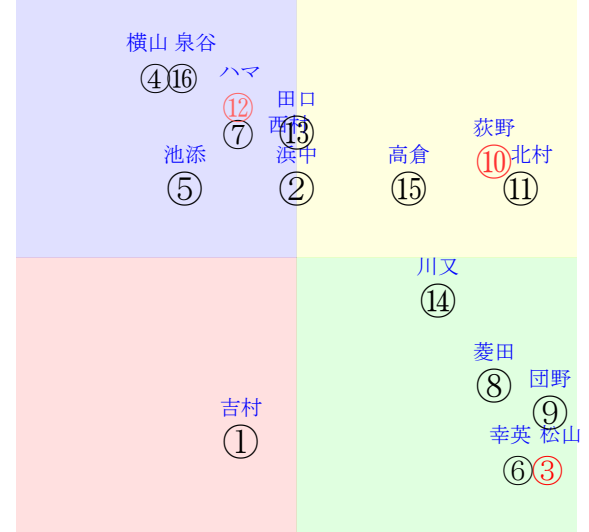

単勝⑩570円
複勝⑩300円
複勝⑩570円
複勝⑬510円
枠連56:1370円
馬連⑩⑪5550円
ワイド⑩⑪1850円
ワイド⑩⑬1960円
ワイド⑩⑬4520円
馬単⑩⑪9890円
3連複⑩⑪⑬32560円
3連単⑩⑪⑬134820円

成績結果:前半(横)-後半(縦)