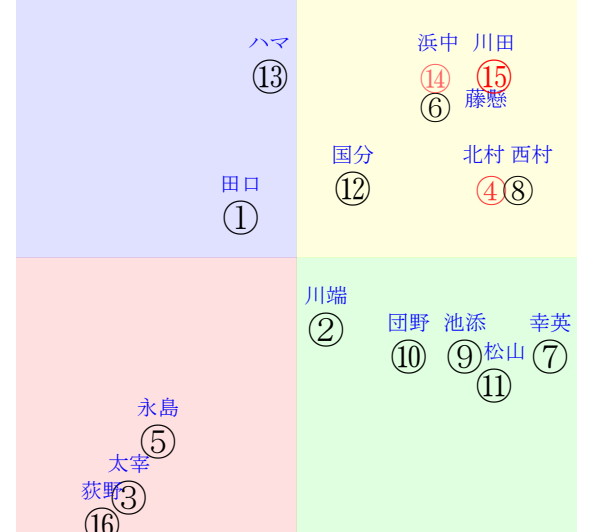

202602100805京都05R1600芝新三歳馬齢

人気:⑮④⑭⑪⑧⑨調教:①⑮⑯⑤④⑱
騎逃:⑤⑧⑥⑨⑮③調逃:⑫③⑦⑥⑯②
前半:①②③④⑤⑥後半:①②③④⑤⑥
枠不:①②③④⑤⑥展不:①②③④⑤⑥
空抵:①②③④⑤⑥指数:①②③④⑤⑥
騎勝:⑮⑤⑱⑭④⑧調勝:⑧⑨⑱⑩④⑭

単勝⑮320円
複勝⑮140円
複勝⑭190円
複勝⑥1230円
枠連78:660円
馬連⑭⑮910円
ワイド⑭⑮430円
ワイド⑥⑮4010円
ワイド⑥⑭⑮3840円
馬単⑮⑭1640円
3連複⑥⑭⑮17580円
3連単⑮⑭⑥52150円

直前調教偏差値:前半(横)-後半(縦)

成績結果:前半(横)-後半(縦)

川端
②
⑥

含水率9.8 1017.9hPa --mm 4.1℃ 湿度67% 風速3.6m/s(0) 最大瞬間風速7.7m/s(0) 不快指数43
[+追風][-向風]:ゴール前2.9m/s コーナー-2.2m/s
130 120 122 125 128 119 113 112