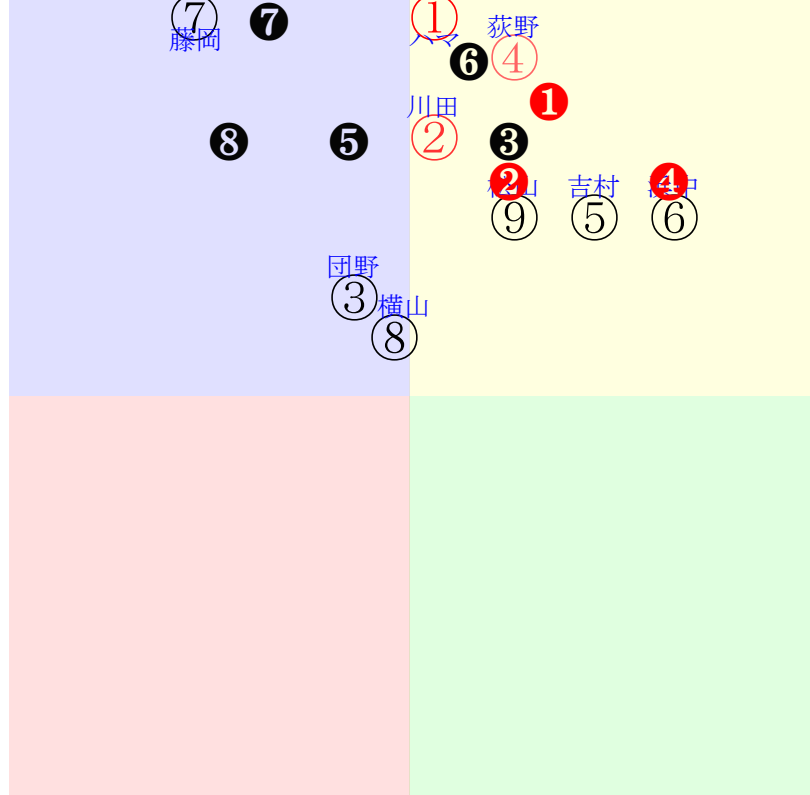

202602100811京都11R1800芝OP三歳馬齢GIII