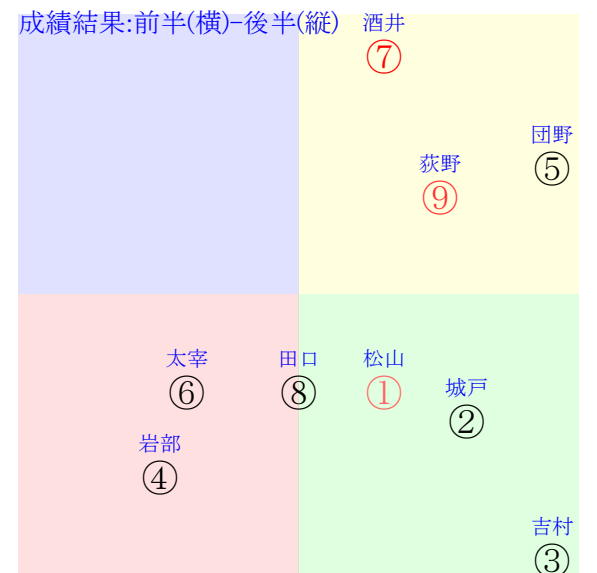

含水率3.5 1018.3hPa --mm 3.8℃ 湿度71% 風速3.7m/s(0) 最大瞬間風速7.1m/s(0) 不快指数42
[+追風][-向風]:ゴール前2.9m/s コーナー-2.2m/s
132 124 139 128 125 124 127 123 126