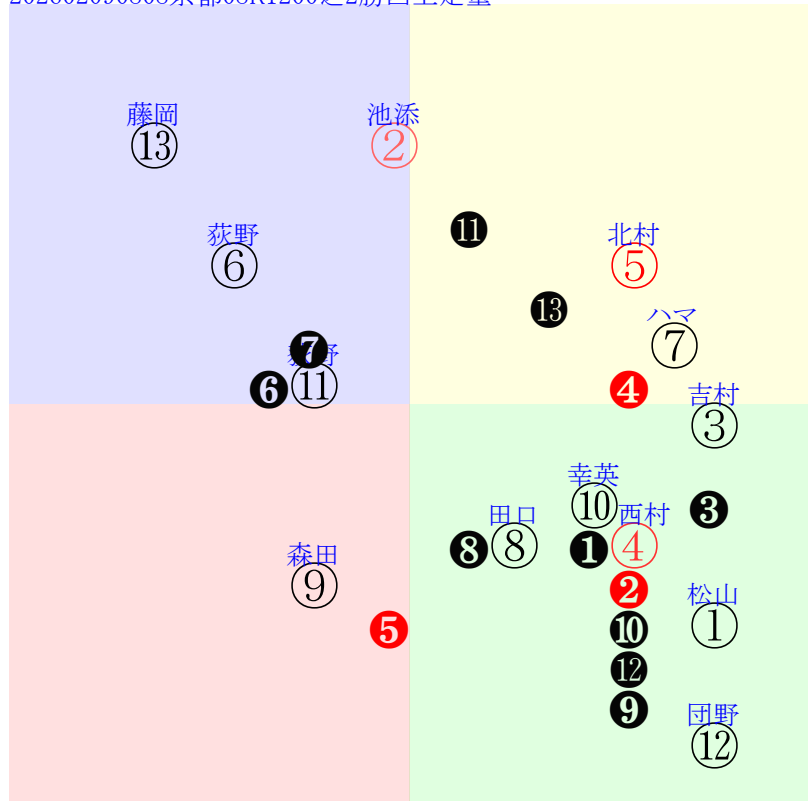

202602090808京都08R1200芝2勝四上定量

人気:⑤④②⑩①⑬調教:②③④⑨⑧⑦
騎逃:①⑧⑥⑩⑪③調逃:⑩⑧④①⑬
前半:⑫①③⑦⑤④後半:⑬②⑥⑤⑦⑪
枠不:④ 2.11.⑥③⑦展不:④⑧①⑫⑦⑤
空抵:⑫⑤②⑩.1.⑦指数:①④②⑦⑪⑤

直前調教偏差値:前半(横)-後半(縦)

成績結果:前半(横)-後半(縦)

含水率 1005.1hPa 0.0mm 0.5°C 湿度78% 風速2.8m/s(kk) 最大瞬間風速5.8m/s(k) 不快指数36
[+追風] [-向風]: ゴール前2.2m/s コーナー-1.7m/s