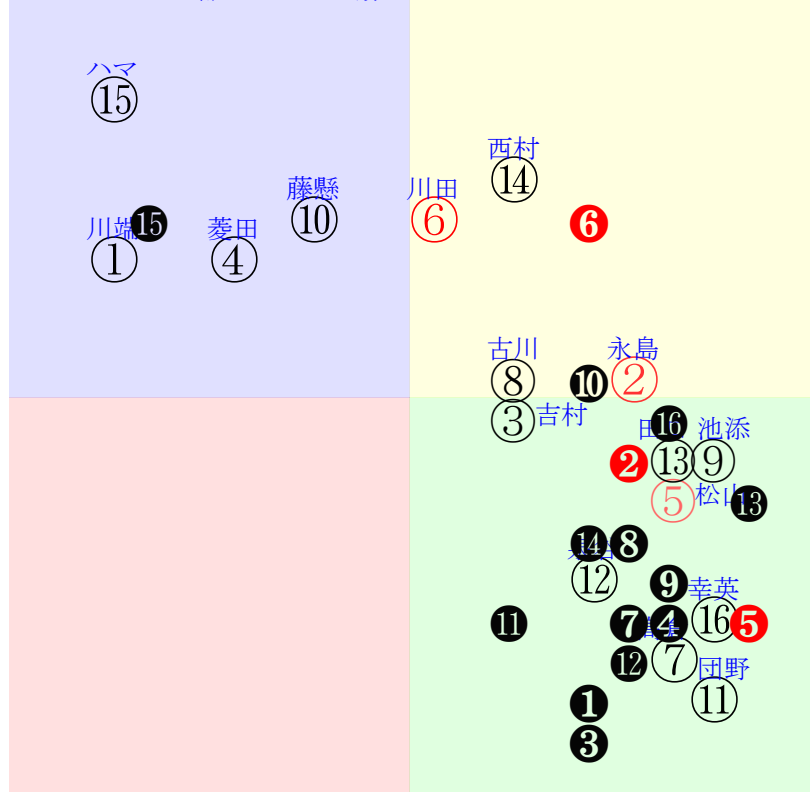

202602090812京都12R1200ダ2勝四上定量

人気:⑥②⑤⑬⑮調教:⑭⑨③⑬④⑬
騎逃:⑨⑥⑤⑪⑬⑭調逃:⑫⑧⑦①⑪③
前半:⑪⑬⑨⑤⑦⑬後半:⑮⑭⑥⑩④①
枠不:④⑪⑭6.16.3.展不:⑪⑬⑬②⑨⑤
空抵:⑮⑥⑨⑬⑪2.指数:⑥⑬⑬④⑤⑮

直前調教偏差値:前半(横)-後半(縦)

成績結果:前半(横)-後半(縦)

含水率 1007.3hPa --mm 0.1℃ 湿度66% 風速5.3m/s(k) 最大瞬間風速10.4m/s(k) 不快指数37
[+追風][-向風]:ゴール前4.2m/s コーナー-3.2m/s