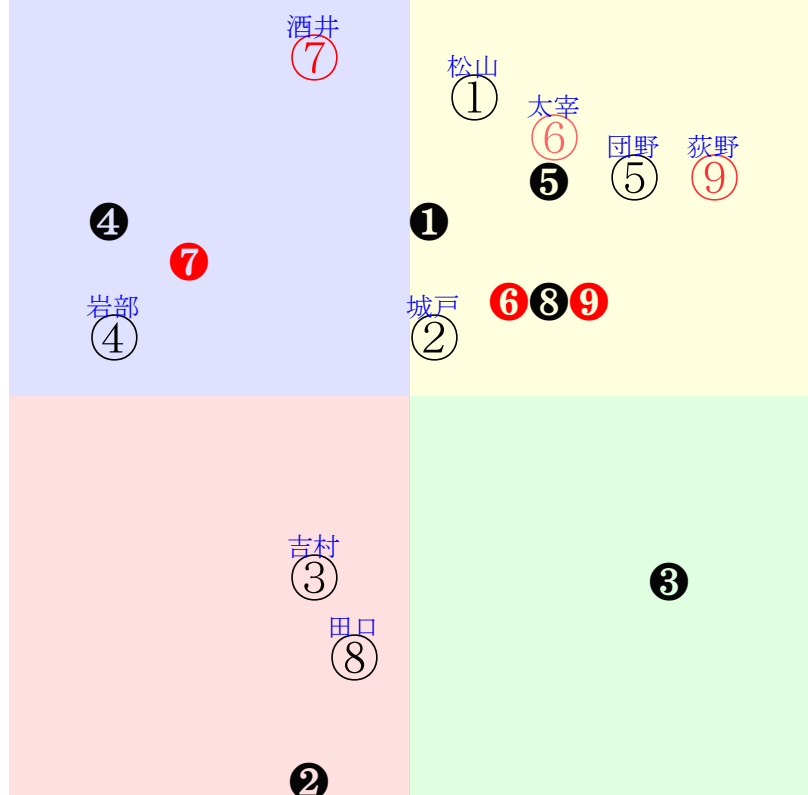

202602090802京都02R1800ダ未三歳馬齢

人気:⑨⑥①⑤②④ 調教:⑥⑤⑨⑦④①
 騎逃:①⑥⑦③⑧④ 調逃:⑤④⑨⑦①⑥
 前半:⑦④⑤⑥⑨① 後半:⑨②⑤①⑥⑧
 枠不:3.8.1.5.⑦⑨ 展不:④⑤⑦⑥1.9.
 空抵:④7.⑨①③⑤ 指数:⑨⑥①⑤②⑦

直前調教偏差値:前半(横)-後半(縦)

成績結果:前半(横)-後半(縦)

含水率 1003.9hPa 0.5mm -0.2℃ 湿度94% 風速1.4m/s 最大瞬間風速2.5m/s 不快指数33
 [+追風][-向風]:ゴール前1.1m/s コーナー-0.8m/s

202602090804京都04R1800ダ1勝四上定量

人気:⑦⑨⑥①⑤②調教:⑤⑨⑦④①③
 騎逃:⑨①⑧②⑥⑤調逃:⑥①⑤⑧③⑨
 前半:⑨⑤⑥①②⑧後半:⑦①⑥⑤⑨②
 枠不:⑧④ 3. 1. ②⑤展不:⑨⑤① 8. 3. 2.
 空抵:⑨ 8. 1. 6. ⑦②指数:⑤⑨①⑥⑦③

直前調教偏差値:前半(横)-後半(縦)

成績結果:前半(横)-後半(縦)

含水率 1004.3hPa 0.0mm 0.1℃ 湿度85% 風速3.3m/s(k) 最大瞬間風速6.9m/s(kk) 不快指数34
 [+追風] [-向風]: ゴール前2.6m/s コーナー-2.0m/s