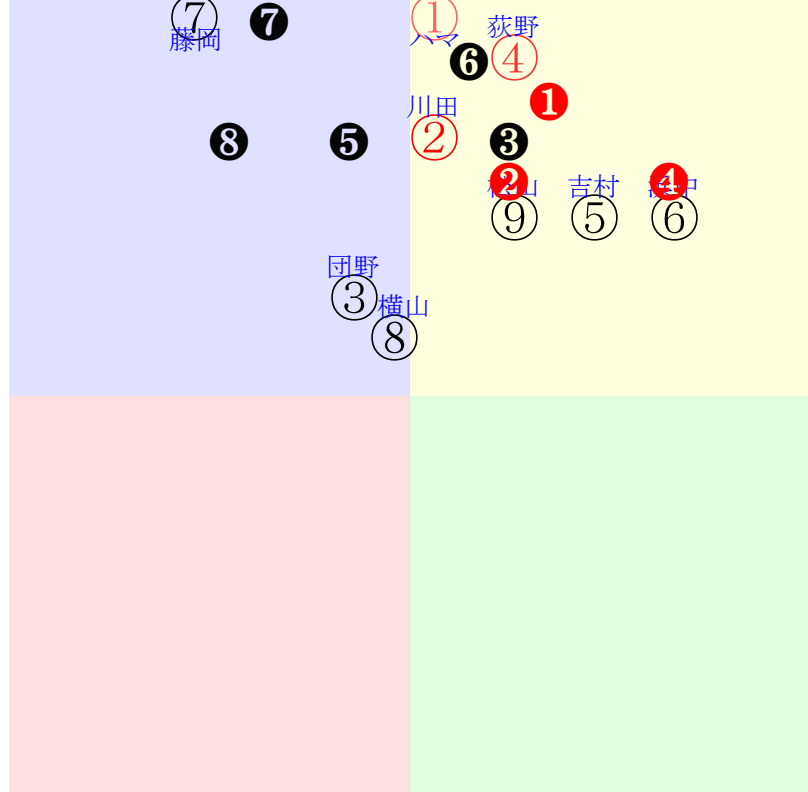

202602090811 京都11R1800芝OP三歳馬齢GIII