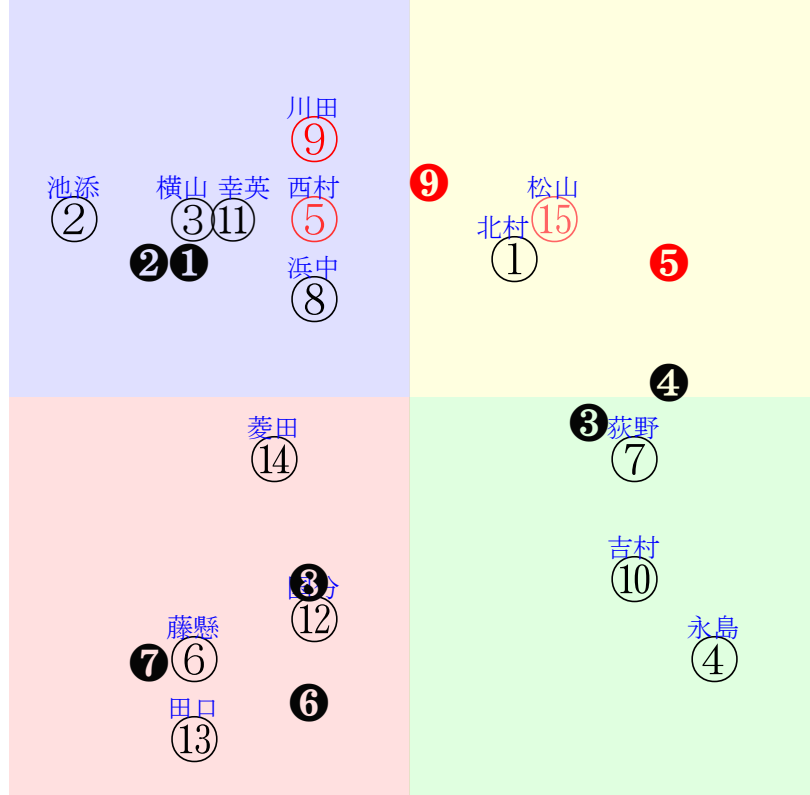

202602090806京都06R2400芝未三歳馬齢

人気:⑨⑤⑮③④⑧調教:⑩⑥⑧⑬①⑫
騎逃:⑥⑦②⑫⑩⑤調逃:⑦⑩⑤⑥⑮⑧
前半:④⑦⑩⑮①⑤後半:⑨⑮②⑤⑪③
枠不:⑨⑫ 2. 5. 6. 10. 展不:⑦④①⑮⑩⑫.
空抵:⑤⑦④⑩ 9. 1. 指数:③⑨⑦⑮①⑤

直前調教偏差値:前半(横)-後半(縦)

成績結果:前半(横)-後半(縦)